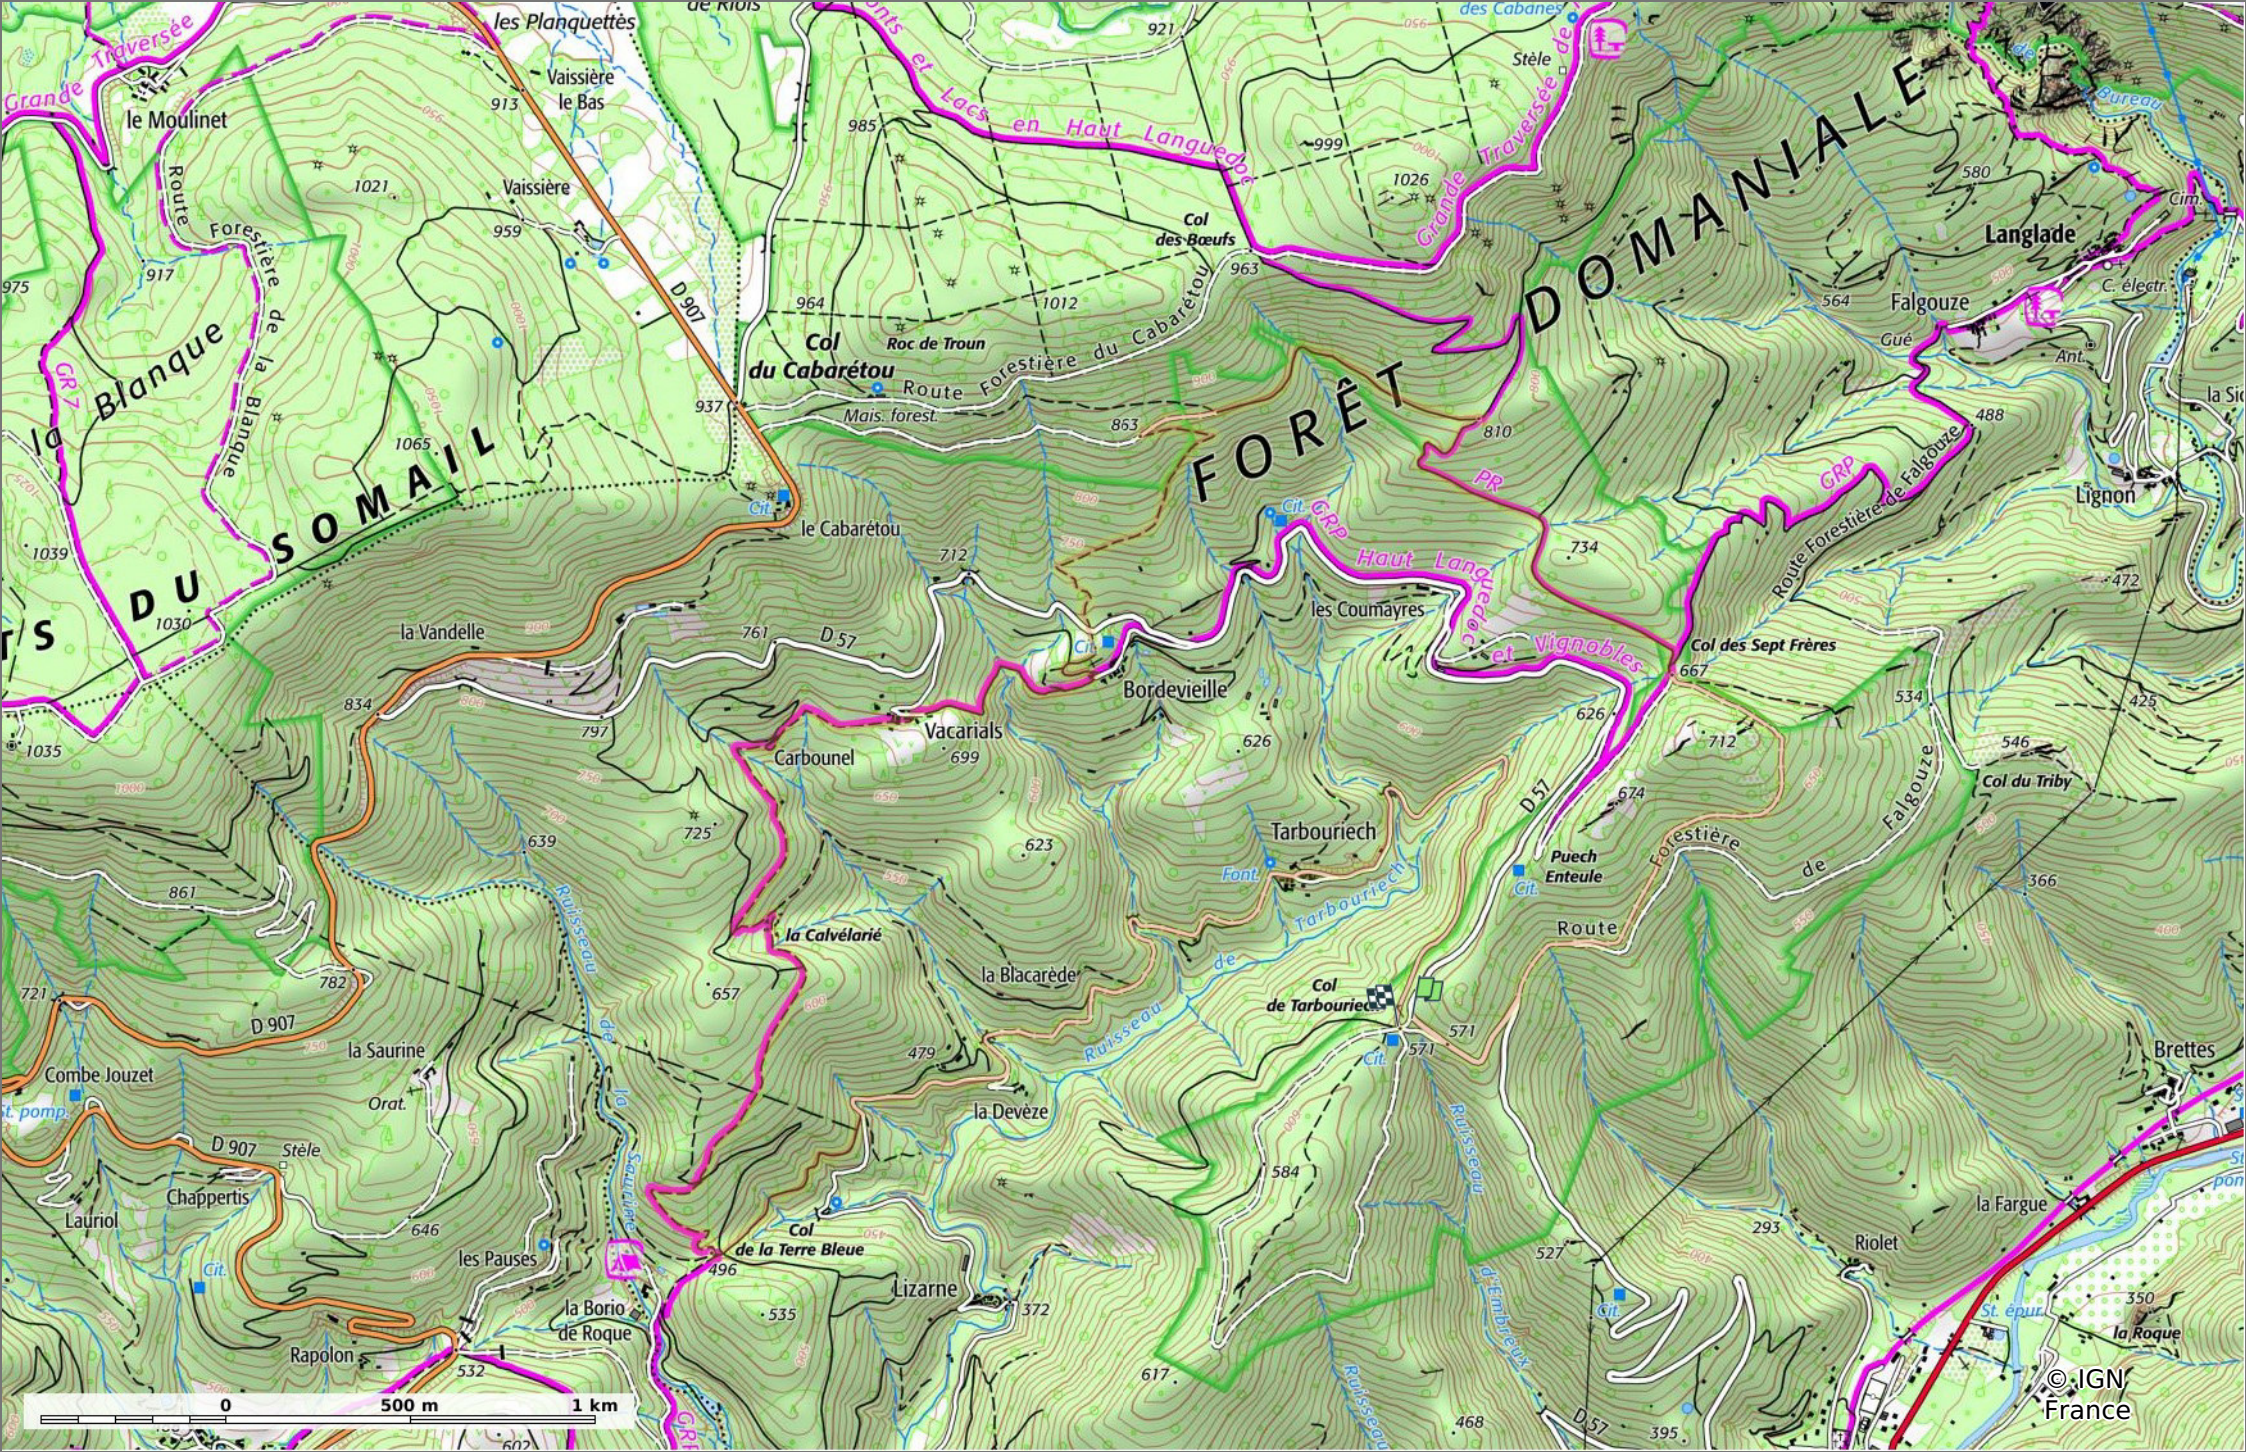

2023-10-22 C de Tarbouriech - C de la Terre bleue

📏 13,3 km
🏔️ 446 m
📏 886 m
📏 538 m
📏 541 m

19/10/2023 - Par jpfabre

🚶 Marche Difficulté: Moyen en 4h 38min

🟠 ↗ > 15%
🟡 ↘ 15% - 10%
🟢 ↘ 10% - 5%
🟡 à plat
🟠 ↗ 5% - 10%
🟡 ↗ 10% - 15%
🟠 ↗ 15% - 30%
🔴 ↗ > 30%

2023-10-22 C de Tarbouriech - C de la Terre bleue

📏 13,3 km
📏 446 m
📏 886 m
📏 538 m
📏 541 m

🚶 Marche
Difficulté: Moyen en 4h 38min

19/10/2023 - Par jpfabre

©IGN France

2023-10-22 C de Tarbouriech - C de la Terre bleue

📏 13,3 km
📏 446 m
📏 886 m
📏 538 m
📏 541 m

🚶 Marche
Difficulté: Moyen en 4h 38min

19/10/2023 - Par jpfabre