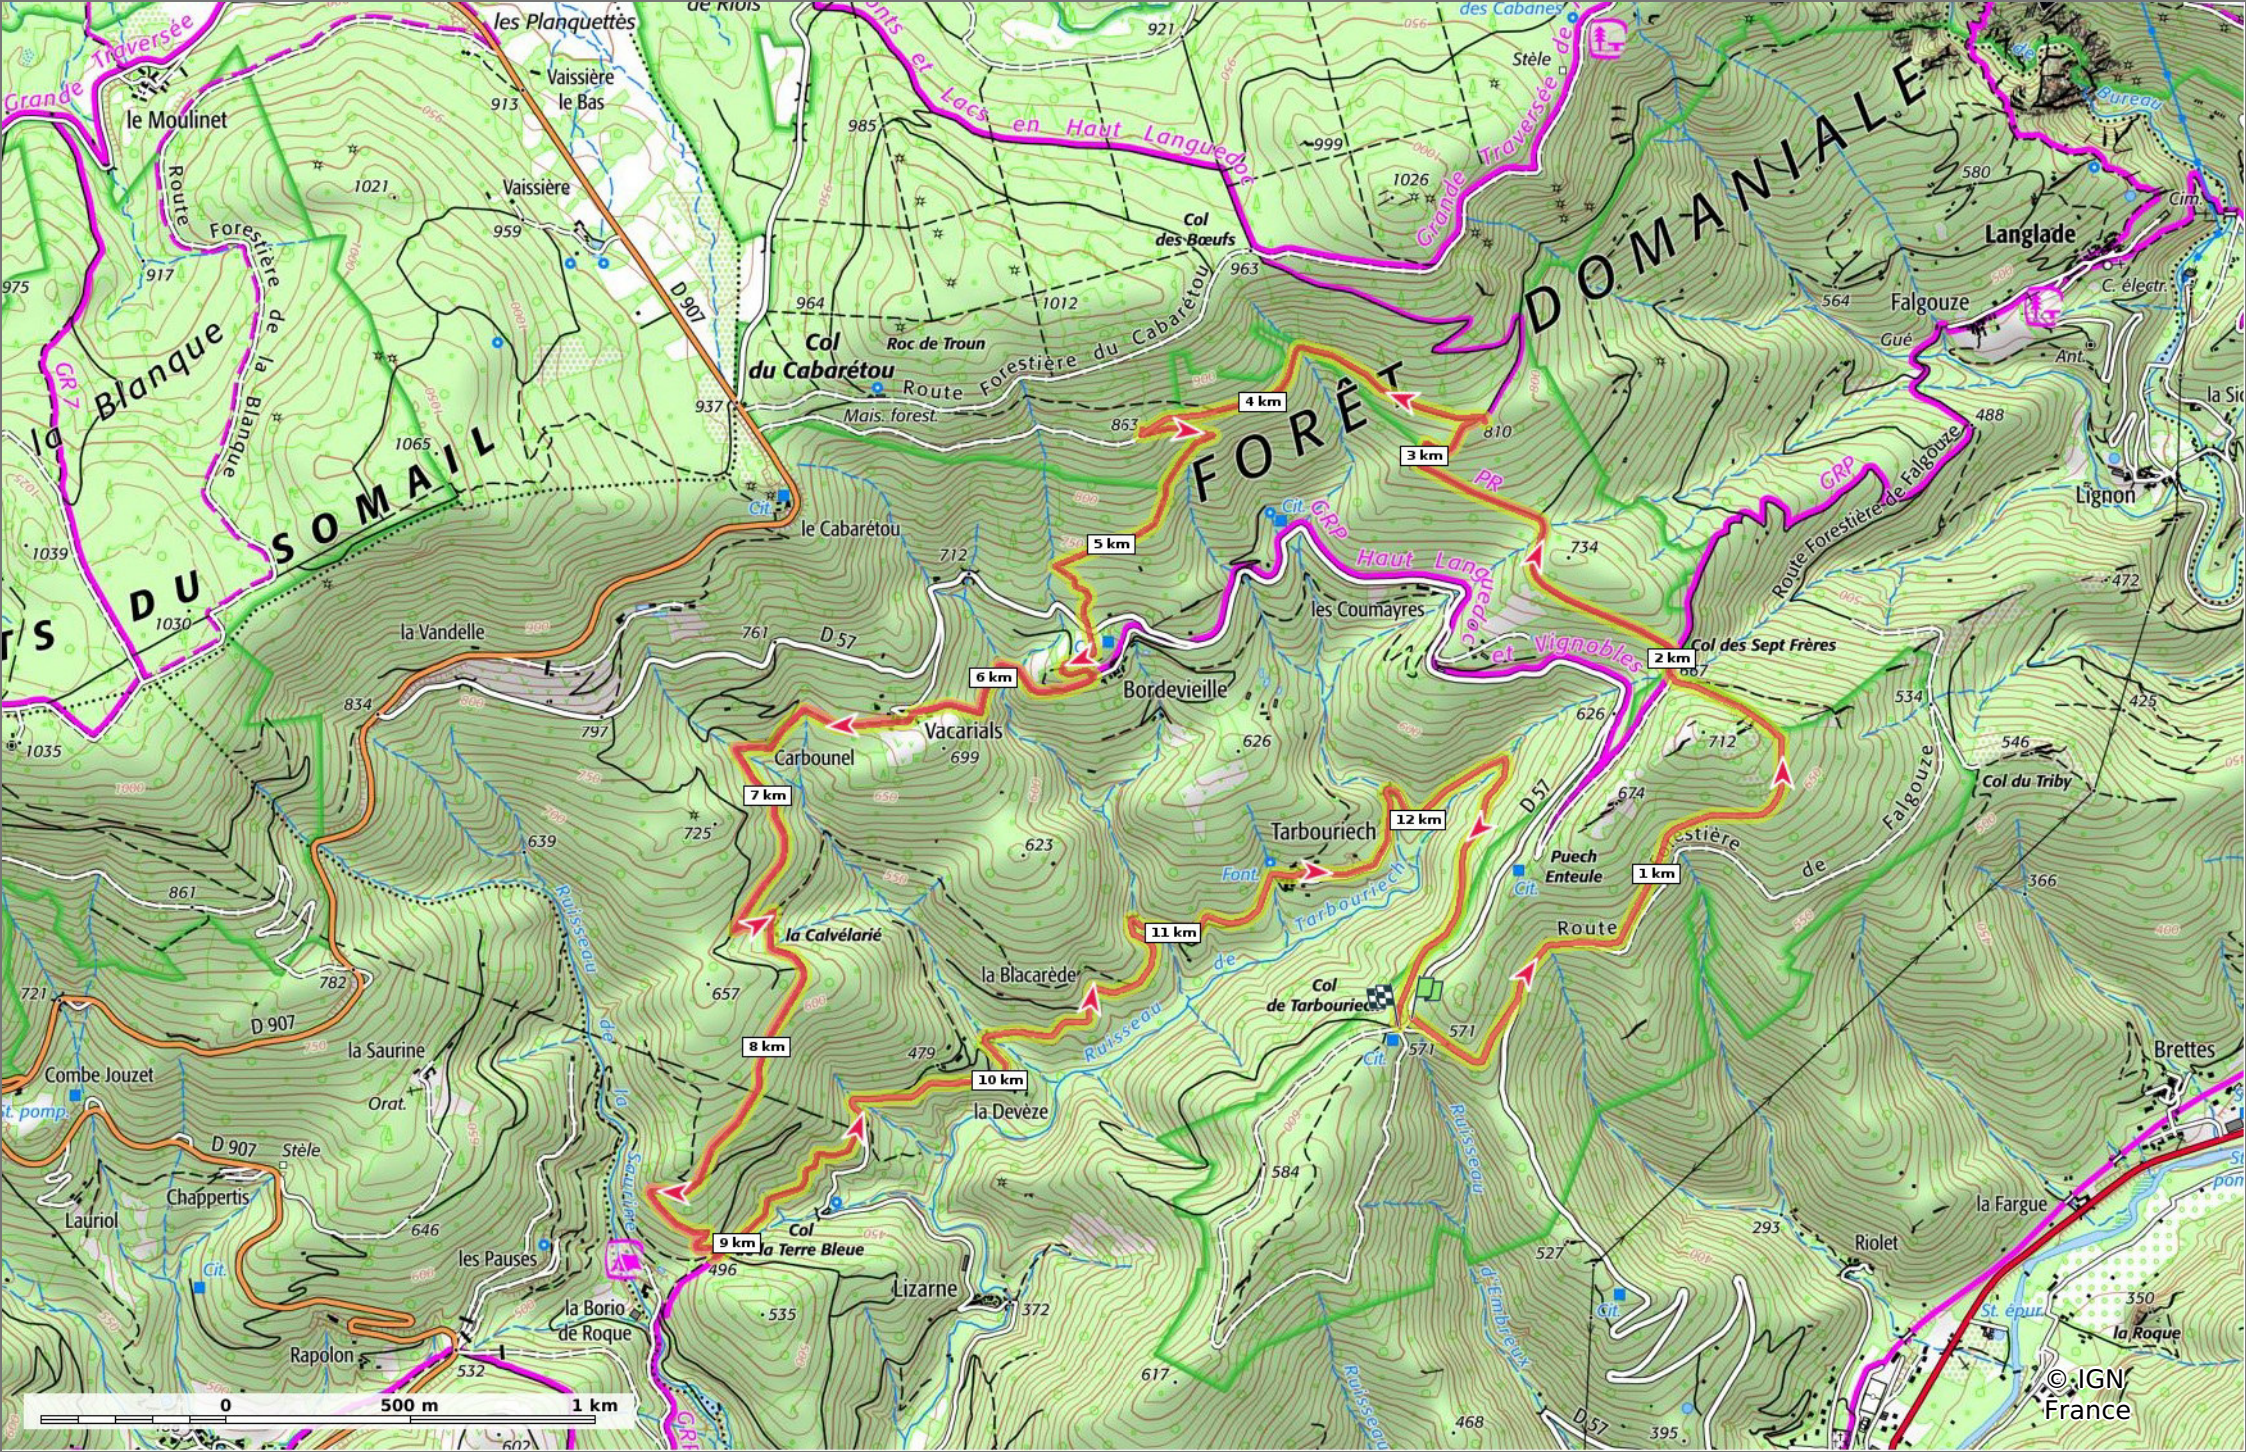

2023-10-22 C de Tarbouriech - C de la Terre bleue

📏 13,3 km
🏔️ 446 m
📏 886 m
📏 538 m
📏 541 m

19/10/2023 - Par jpfabre

🚶 Marche Difficulté: Moyen en 4h 38min

🟠 ↗ > 15%
🟡 ↘ 15% - 10%
🟢 ↘ 10% - 5%
🟡 à plat
🟠 ↗ 5% - 10%
🟡 ↗ 10% - 15%
🟠 ↗ 15% - 30%
🔴 ↗ > 30%

2023-10-22 C de Tarbouriech - C de la Terre bleue

📏 13,3 km
📏 446 m
📏 886 m
📏 538 m
📏 541 m

🚶 Marche
Difficulté: Moyen en 4h 38min

19/10/2023 - Par jpfabre

©IGN France

2023-10-22 C de Tarbouriech - C de la Terre bleue

📏 13,3 km
📏 446 m
📏 886 m
📏 538 m
📏 541 m

🚶 Marche
Difficulté: Moyen en 4h 38min

19/10/2023 - Par jpfabre