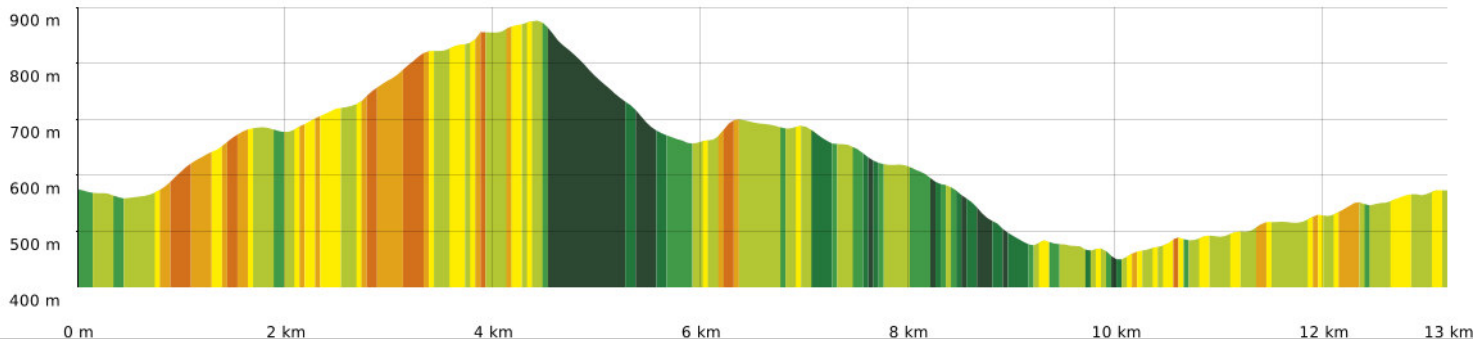

2023-10-22 C de Tarbouriech - C de la Terre bleue

📏 13,3 km
🏔️ 446 m
📏 886 m
📏 538 m
📏 541 m

19/10/2023 - Par jpfabre

🚶 Marche Difficulté: Moyen en 4h 38min

🟠 ↗ > 15%
🟡 ↘ 15% - 10%
🟢 ↘ 10% - 5%
🟡 à plat
🟠 ↗ 5% - 10%
🟡 ↗ 10% - 15%
🟠 ↗ 15% - 30%
🔴 ↗ > 30%

2023-10-22 C de Tarbouriech - C de la Terre bleue

📏 13,3 km
📏 446 m
📏 886 m
📏 538 m
📏 541 m

🚶 Marche
Difficulté: Moyen en 4h 38min

19/10/2023 - Par jpfabre

©IGN France

2023-10-22 C de Tarbouriech - C de la Terre bleue

📏 13,3 km
📏 446 m
📏 886 m
📏 538 m
📏 541 m

🚶 Marche
Difficulté: Moyen en 4h 38min

19/10/2023 - Par jpfabre