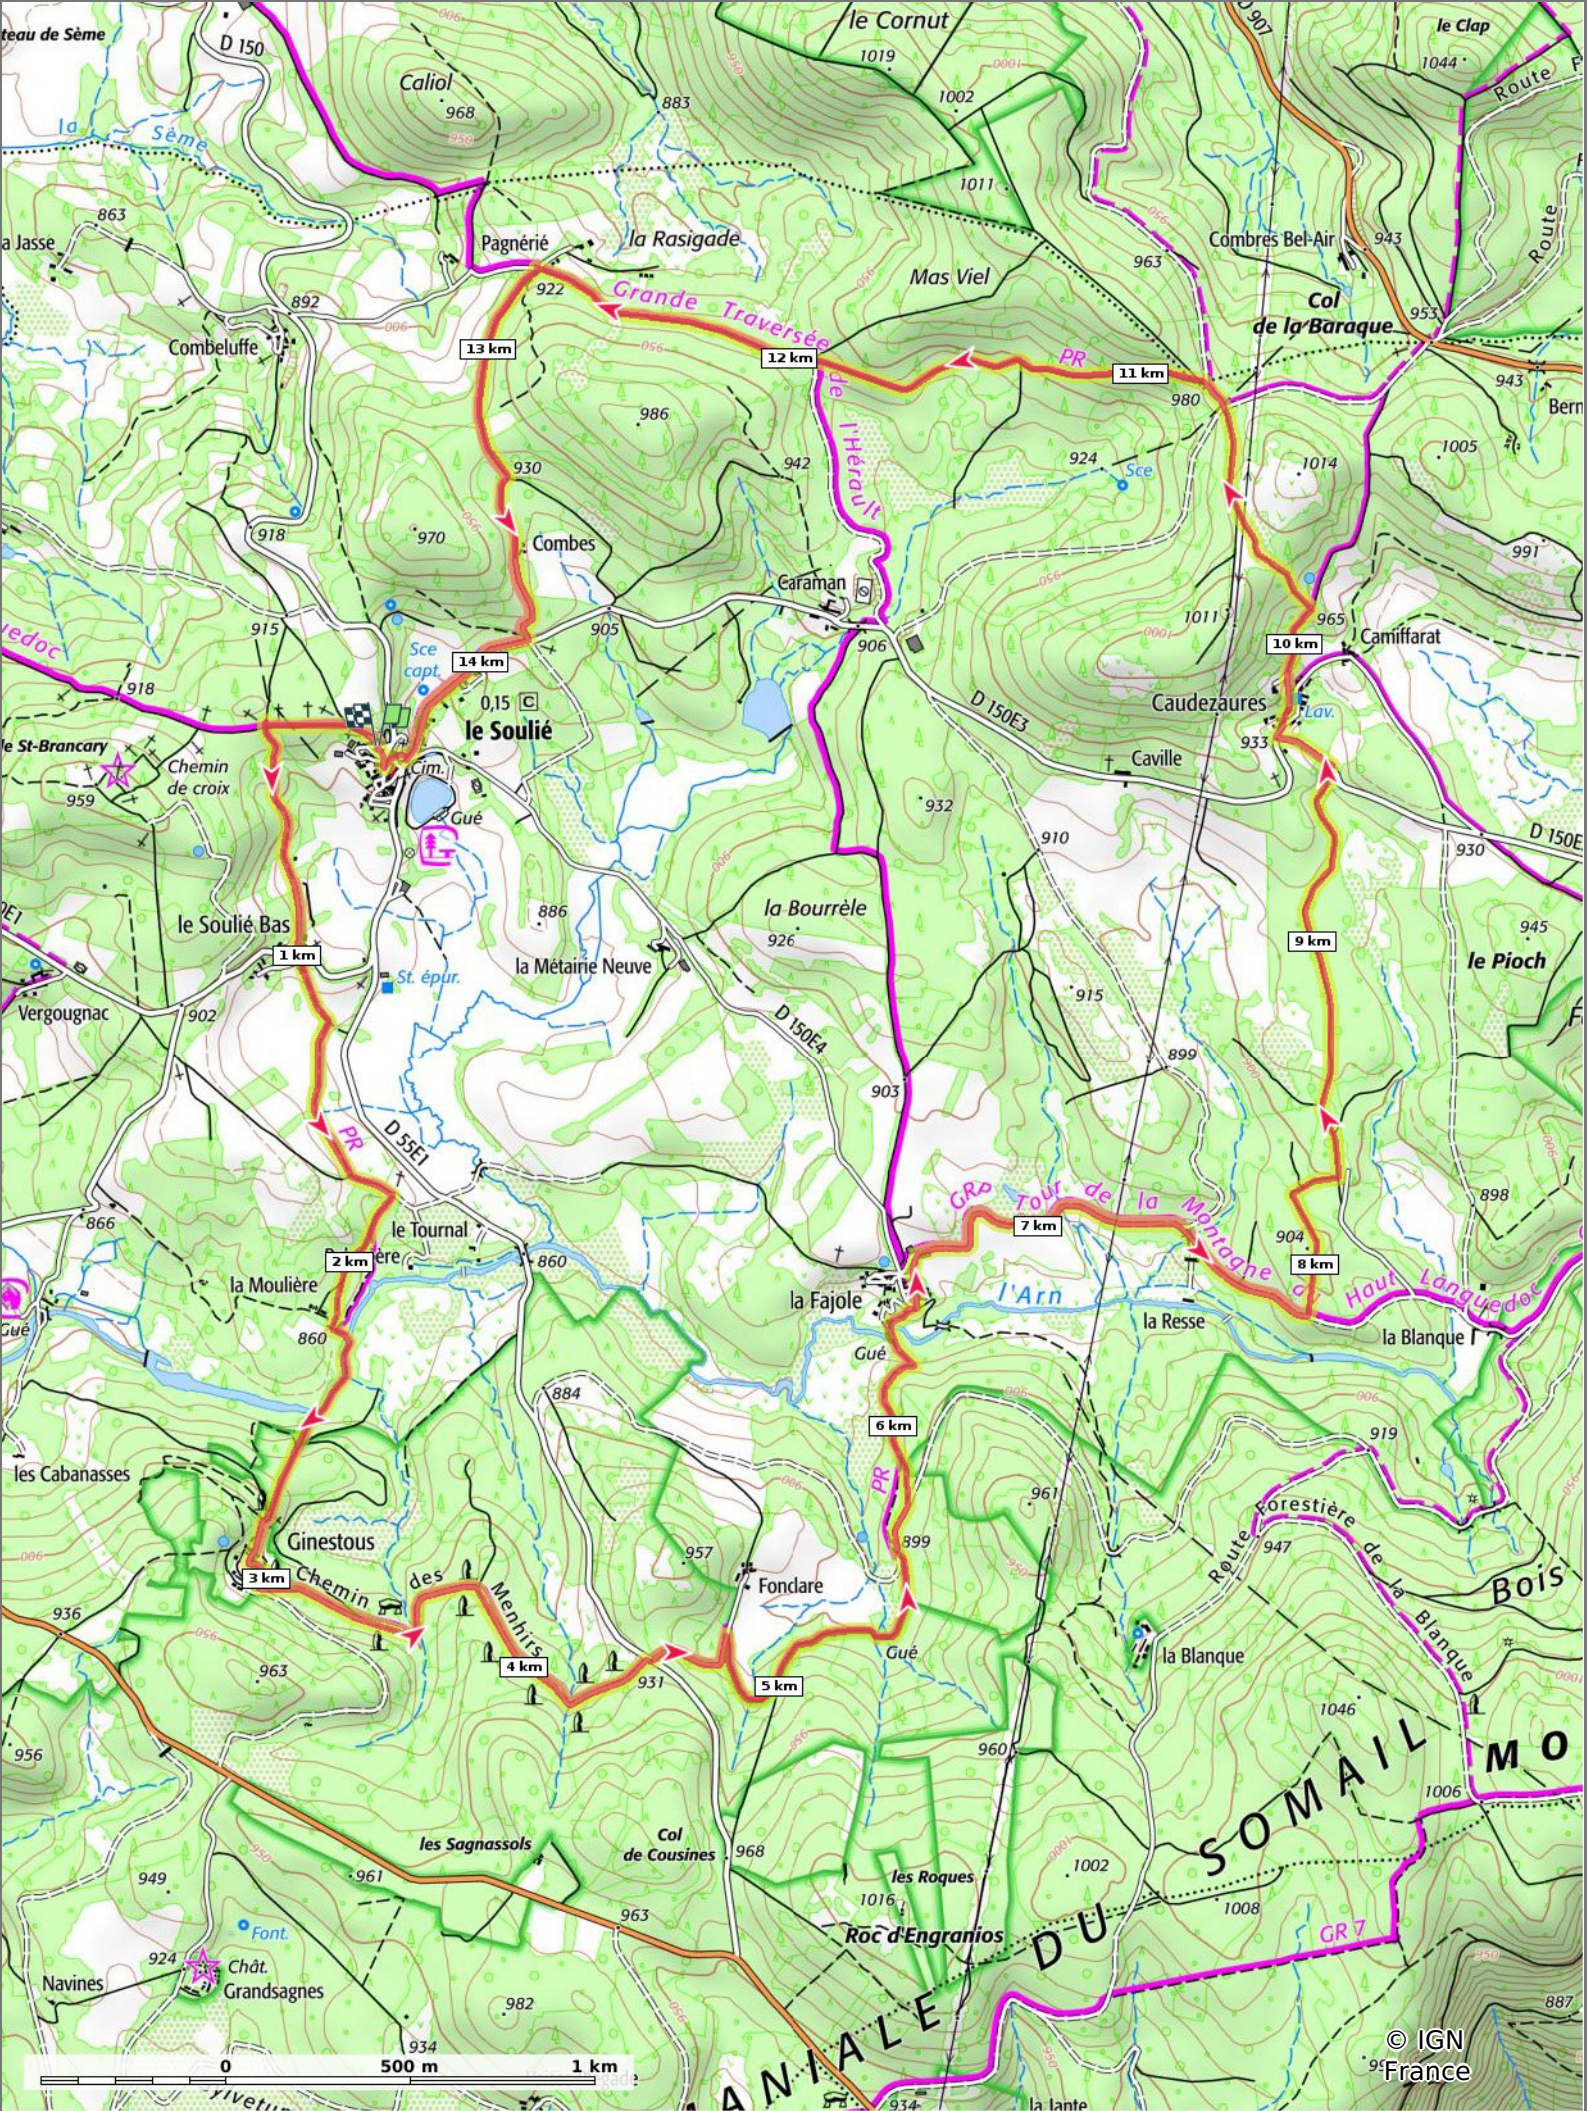

▬ ↑ > 15%
 ▬ ↑ 15% - 10%
 ▬ ↑ 10% - 5%
 ▬ à plat
 ▬ ↓ 5% - 10%
 ▬ ↓ 10% - 15%
 ▬ ↓ 15% - 30%
 ▬ ↓ > 30%

2023-09-03 Le Soulié - La Fajole

📏 14,7 km
🏔️ 855 m
🏔️ 998 m
📏 333 m
📏 341 m

👤 Marche Difficulté: Très difficile en 4h 20min

31/08/2023 - Par jpfabre

2023-09-03 Le Soulié - La Fajole

📏 14,7 km
🏔️ 855 m
🏔️ 998 m
📏 333 m
📏 341 m

🚶 Marche
Difficulté: Très difficile en 4h 20min

31/08/2023 - Par
 jpfabre

GET IT ON

 Download on the