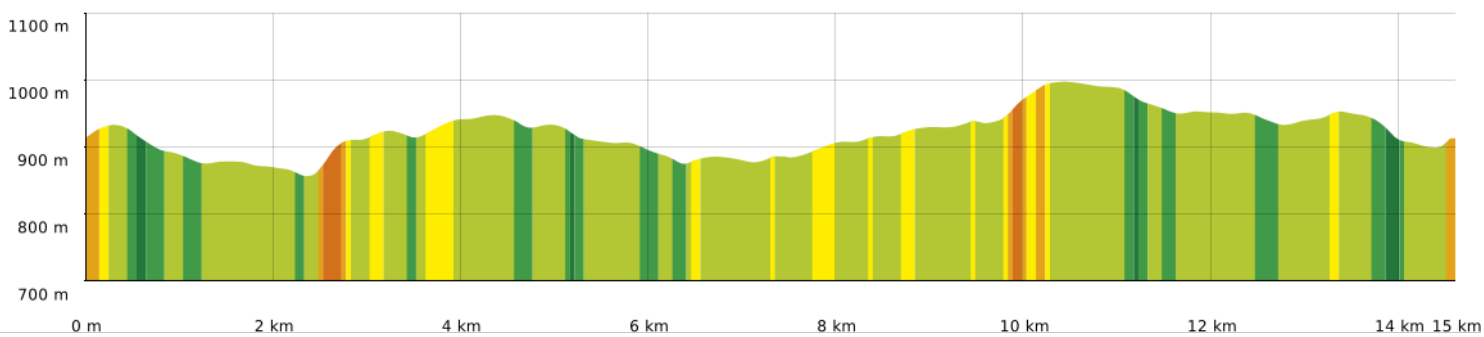

▬ ↑ > 15%
 ▬ ↑ 15% - 10%
 ▬ ↑ 10% - 5%
 ▬ à plat
 ▬ ↓ 5% - 10%
 ▬ ↓ 10% - 15%
 ▬ ↓ 15% - 30%
 ▬ ↓ > 30%

2023-09-03 Le Soulié - La Fajole

📏 14,7 km
🏔️ 855 m
🏔️ 998 m
📏 333 m
📏 341 m

👤 Marche Difficulté: Très difficile en 4h 20min

31/08/2023 - Par jpfabre

2023-09-03 Le Soulié - La Fajole

📏 14,7 km
🏔️ 855 m
🏔️ 998 m
📏 333 m
📏 341 m

🚶 Marche
Difficulté: Très difficile en 4h 20min

31/08/2023 - Par
 jpfabre

GET IT ON

 Download on the