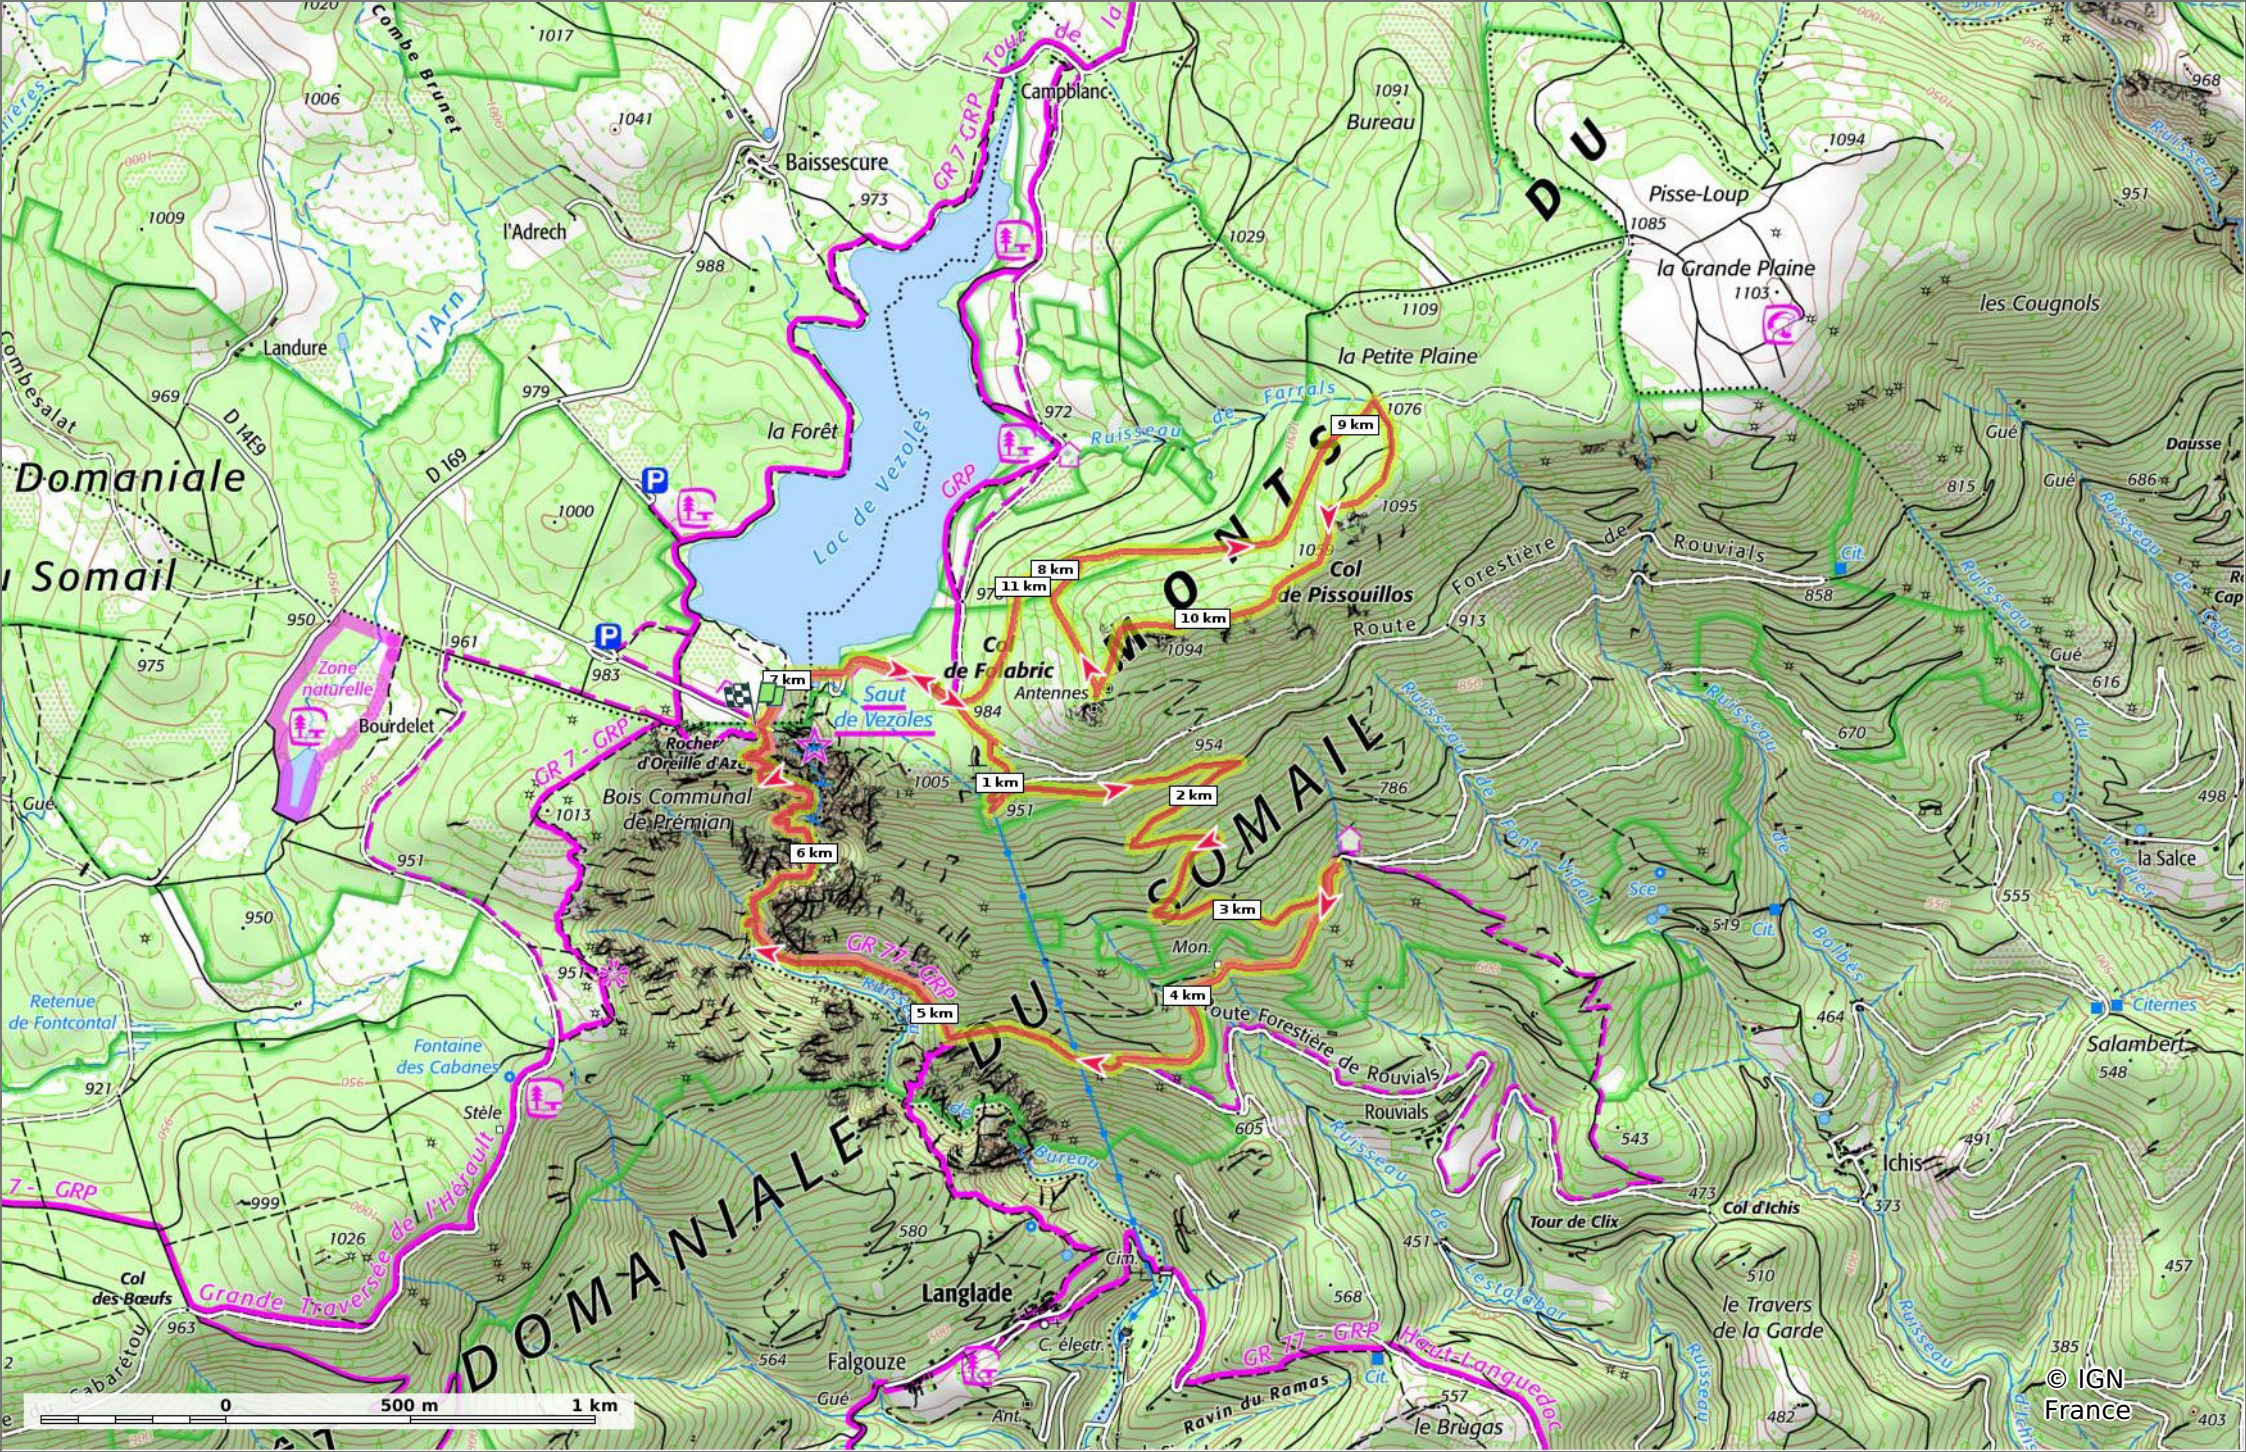

### 2023-06-08 1000 marches -Petites plaines

📏 12,3 km
📏 622 m
📏 1091 m
📏 572 m
📏 572 m

04/06/2023 - Par jpfabre

**A pied** Difficulté: Facile en 4h 31min

🟤 ↘ > 15%
🟢 ↘ 15% - 10%
🟡 ↘ 10% - 5%
🟩 à plat
🟨 ↗ 5% - 10%
🟠 ↗ 10% - 15%
🔴 ↗ 15% - 30%
🟡 ↗ > 30%

**2023-06-08 1000 marches -Petites plaines**

📏 12,3 km
📏 622 m
📏 1091 m
📏 572 m
📏 572 m

👤 A pied Difficulté: Facile en 4h 31min

04/06/2023 - Par jpfabre

GET IT ON Google Play

© IGN France

### 2023-06-08 1000 marches -Petites plaines

📏 12,3 km 📏 622 m 📏 1091 m 📏 572 m 📏 572 m

👤 A pied Difficulté: Facile en 4h 31min

04/06/2023 - Par jpfabre

GET IT ON Google Play Download on the App Store