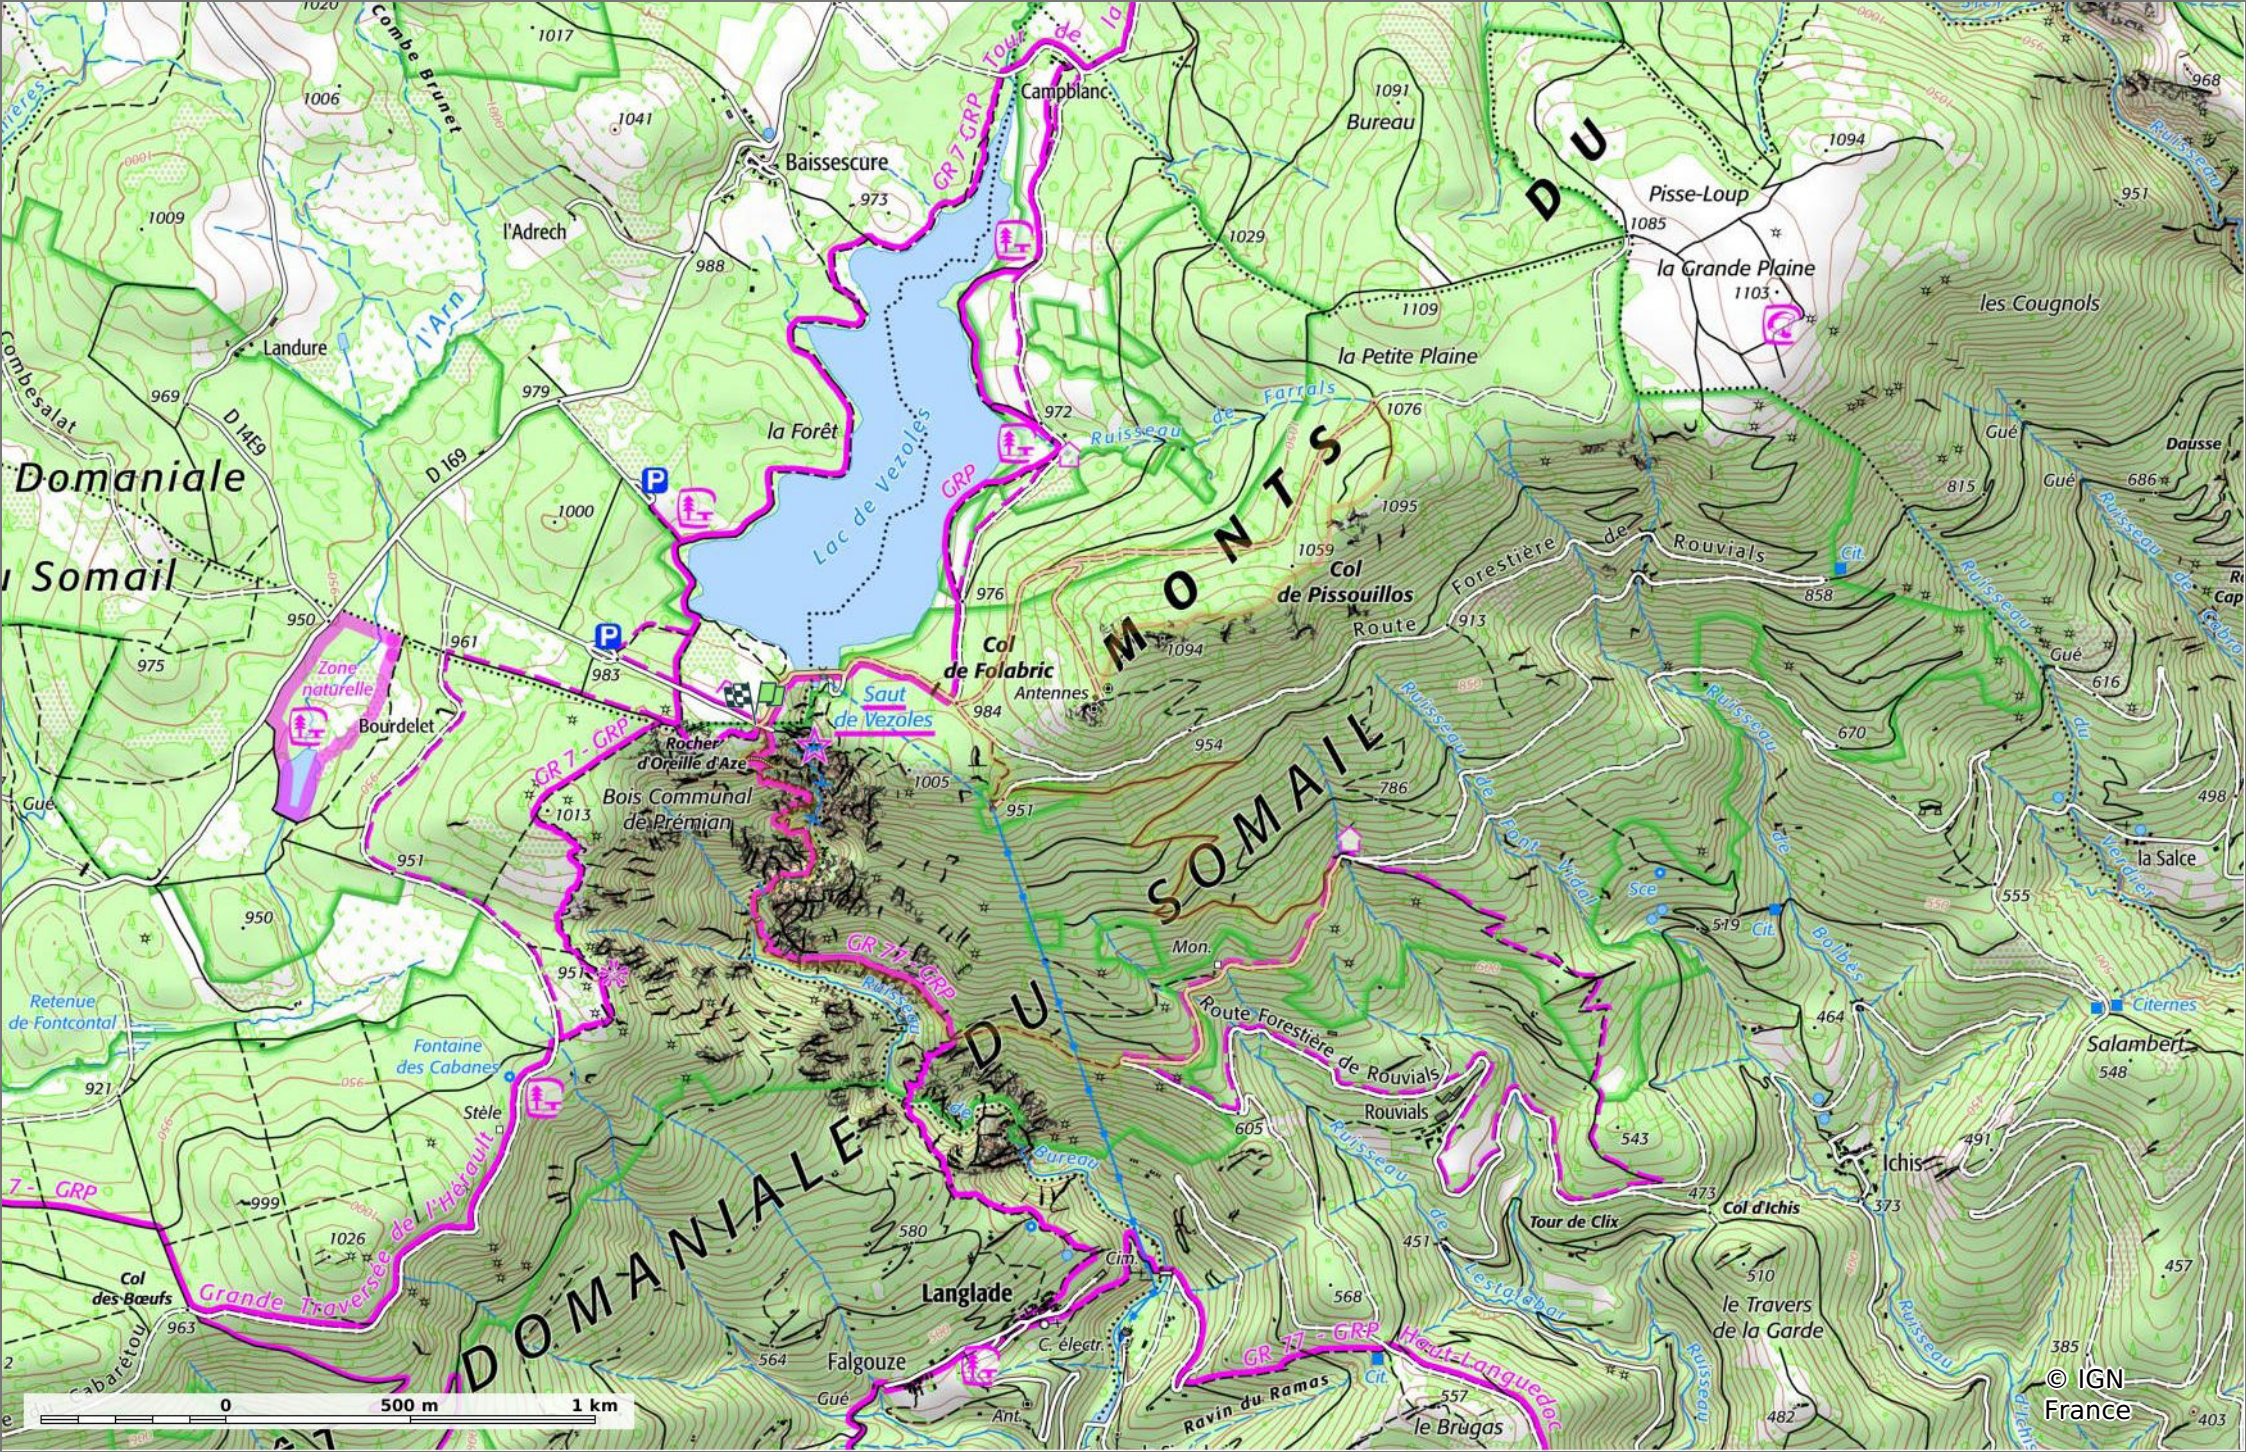

### 2023-06-08 1000 marches -Petites plaines

📏 12,3 km
📏 622 m
📏 1091 m
📏 572 m
📏 572 m

04/06/2023 - Par jpfabre

**A pied** Difficulté: Facile en 4h 31min

🟤 ↘ > 15%
🟢 ↘ 15% - 10%
🟡 ↘ 10% - 5%
🟩 à plat
🟨 ↗ 5% - 10%
🟠 ↗ 10% - 15%
🔴 ↗ 15% - 30%
🟡 ↗ > 30%

**2023-06-08 1000 marches -Petites plaines**

📏 12,3 km
📏 622 m
📏 1091 m
📏 572 m
📏 572 m

👤 A pied Difficulté: Facile en 4h 31min

04/06/2023 - Par jpfabre

GET IT ON Google Play

© IGN France

### 2023-06-08 1000 marches -Petites plaines

📏 12,3 km 📏 622 m 📏 1091 m 📏 572 m 📏 572 m

👤 A pied Difficulté: Facile en 4h 31min

04/06/2023 - Par jpfabre

GET IT ON Google Play Download on the App Store