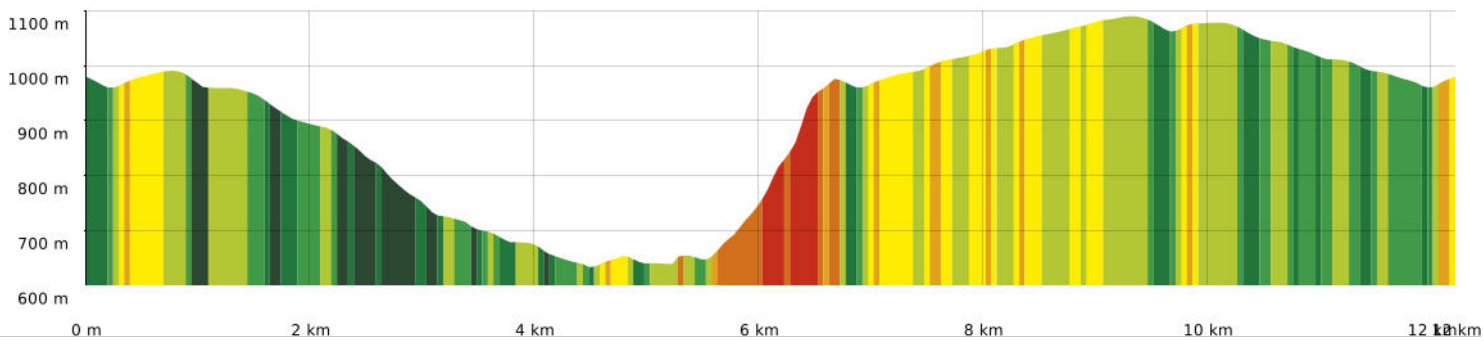

### 2023-06-08 1000 marches -Petites plaines

📏 12,3 km
📏 622 m
📏 1091 m
📏 572 m
📏 572 m

04/06/2023 - Par jpfabre

**A pied** Difficulté: Facile en 4h 31min

🟤 ↘ > 15%
🟢 ↘ 15% - 10%
🟡 ↘ 10% - 5%
🟩 à plat
🟨 ↗ 5% - 10%
🟠 ↗ 10% - 15%
🔴 ↗ 15% - 30%
🟡 ↗ > 30%

**2023-06-08 1000 marches -Petites plaines**

📏 12,3 km
📏 622 m
📏 1091 m
📏 572 m
📏 572 m

👤 A pied Difficulté: Facile en 4h 31min

04/06/2023 - Par jpfabre

GET IT ON Google Play

© IGN France

### 2023-06-08 1000 marches -Petites plaines

📏 12,3 km 📏 622 m 📏 1091 m 📏 572 m 📏 572 m

👤 A pied Difficulté: Facile en 4h 31min

04/06/2023 - Par jpfabre

GET IT ON Google Play Download on the App Store