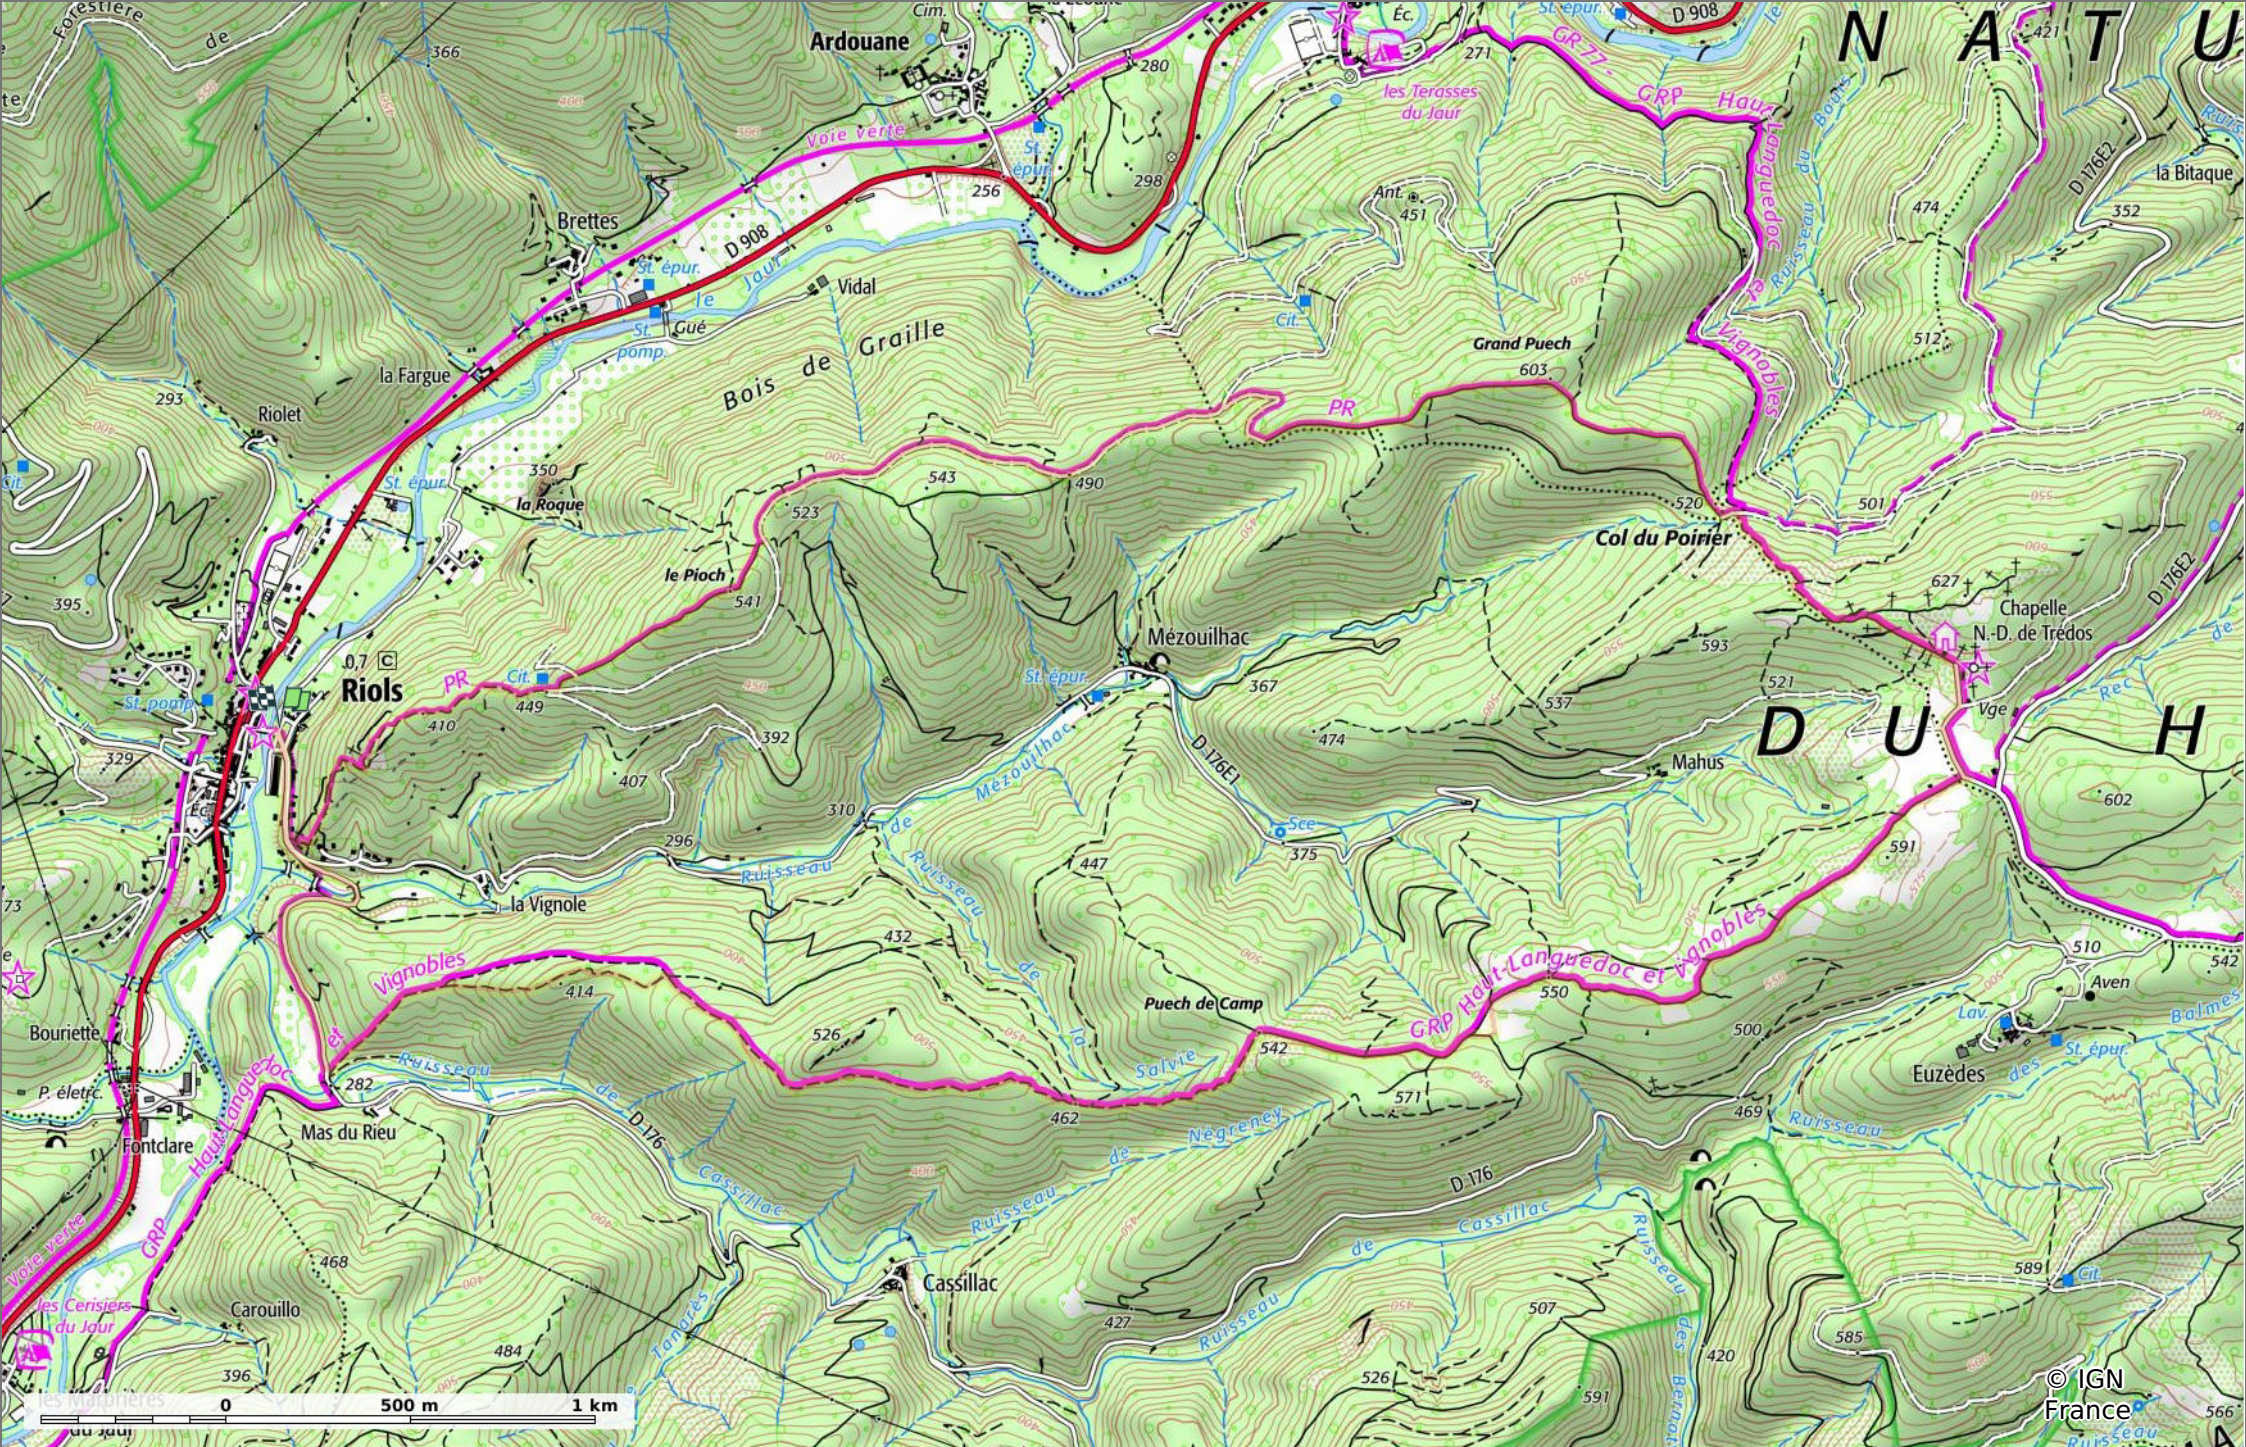

2023-05-14 Riols-Notre Dame de Trédos

📏 13,1 km
📏 265 m
📏 602 m
📏 519 m
📏 518 m

👤 Marche Difficulté: Moyen en 4h 32min

10/05/2023 - Par jpfabre

GET IT ON Google Play

2023-05-14 Riols-Notre Dame de Trédos

📏 13,1 km
📏 265 m
📏 602 m
📏 519 m
📏 518 m

👤 Marche Difficulté: Moyen en 4h 32min

10/05/2023 - Par jpfabre

GET IT ON Google Play

 Download on the App Store