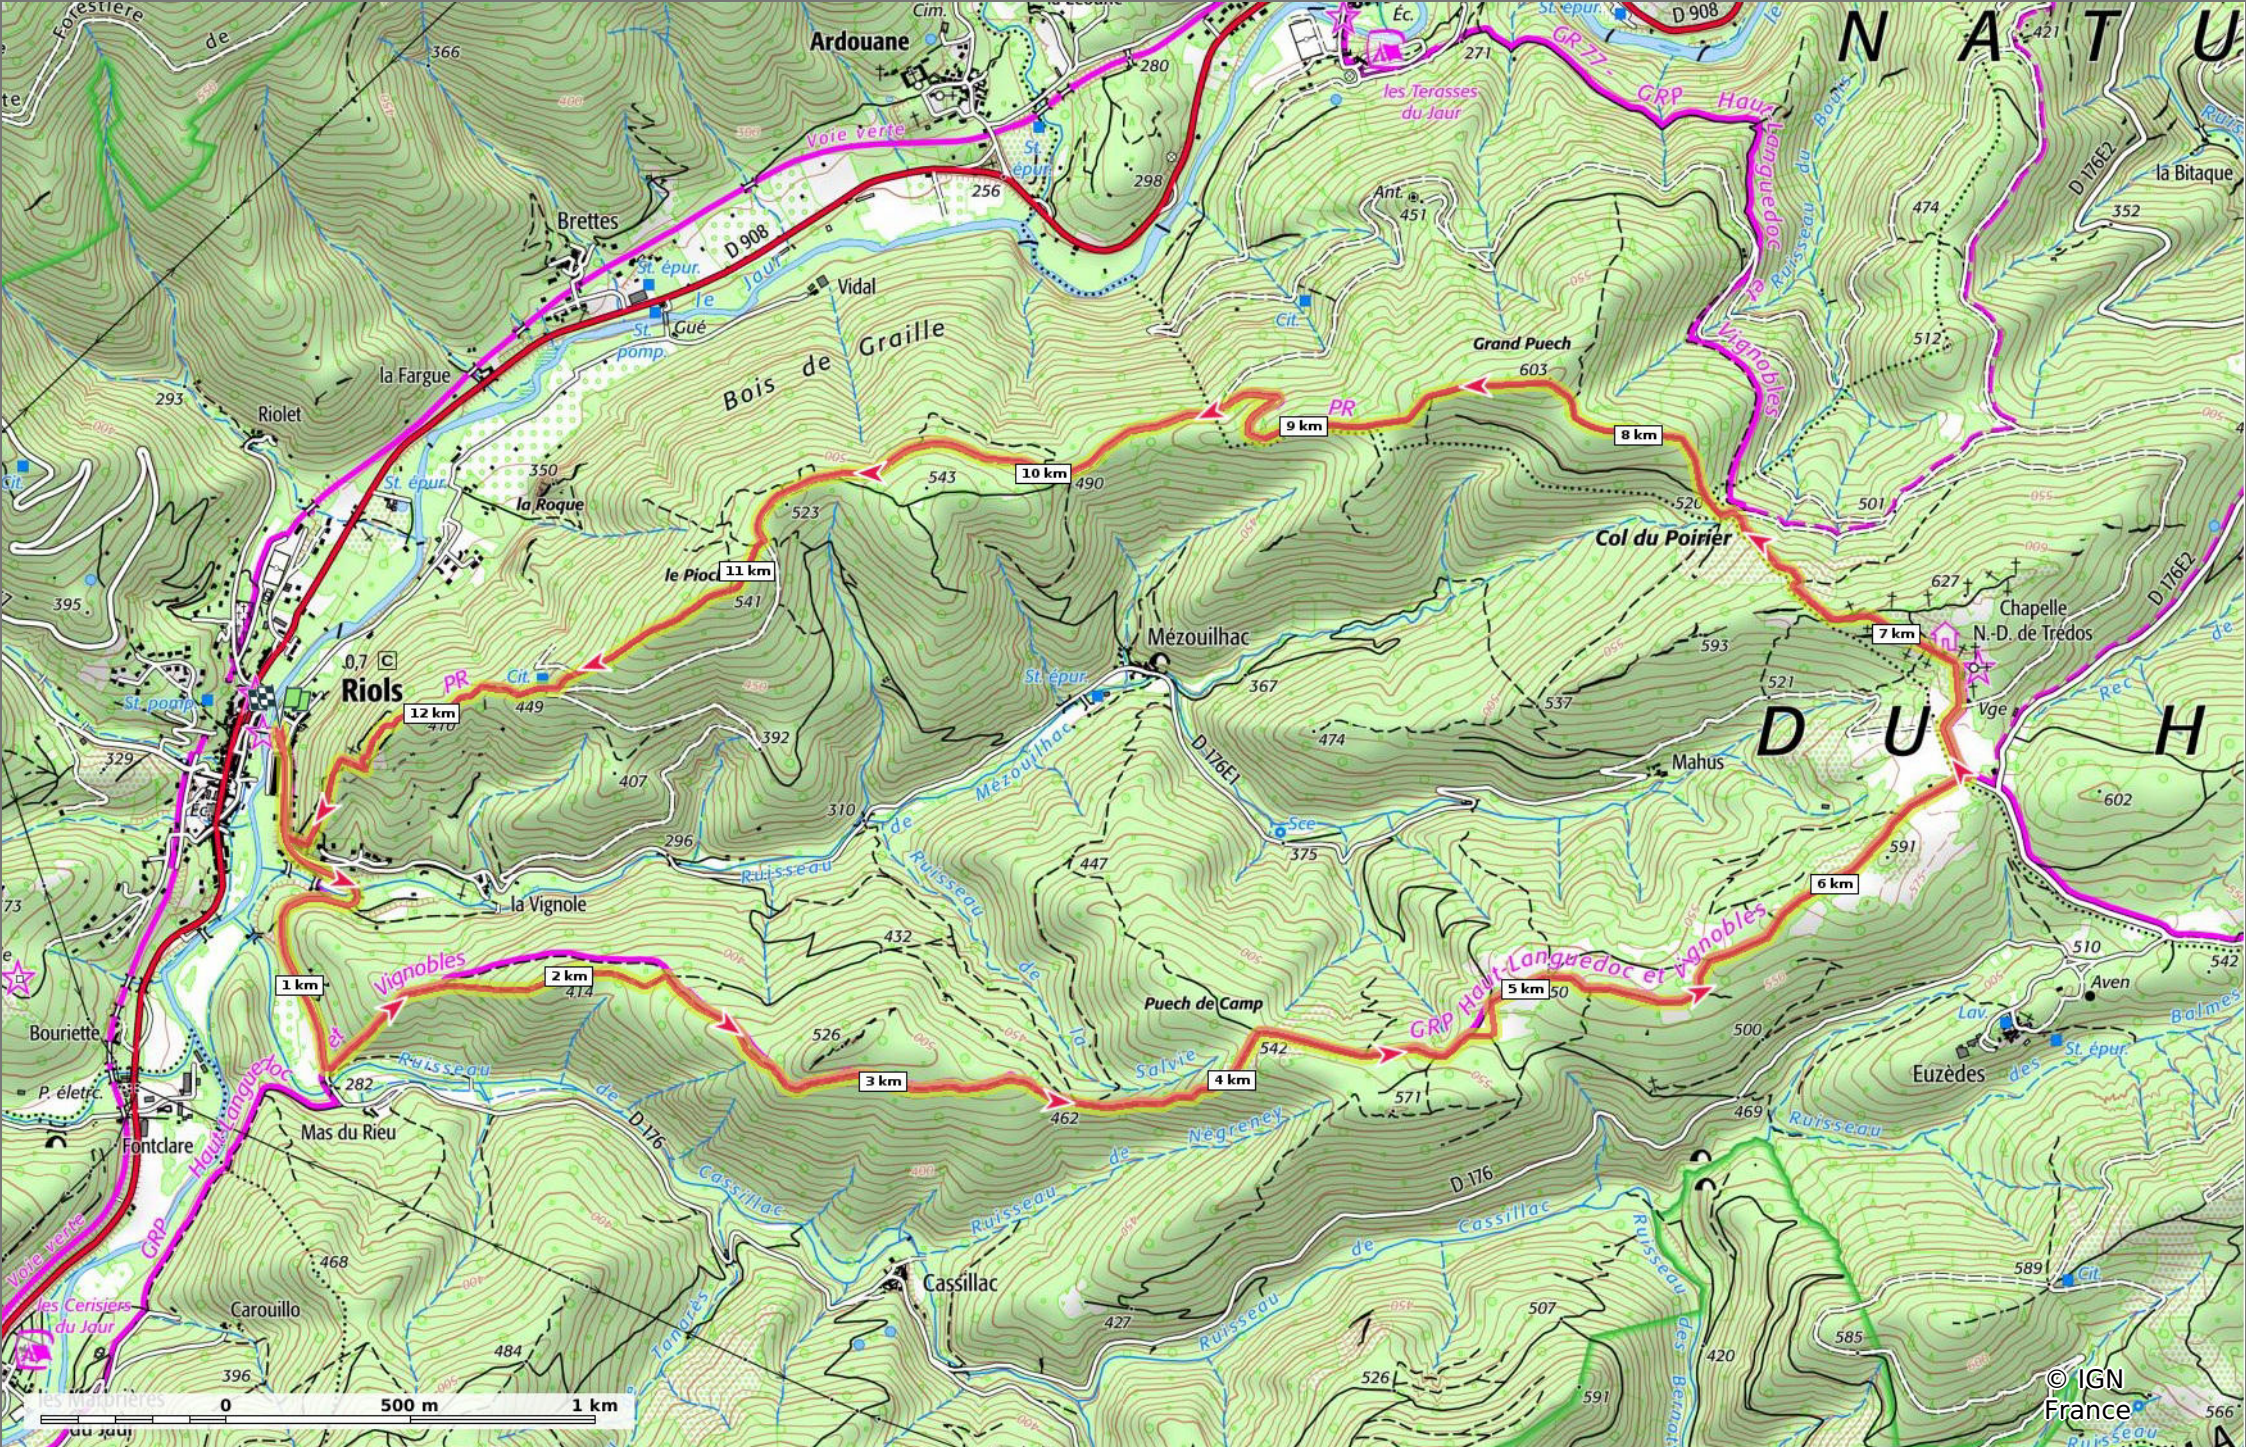

2023-05-14 Riols-Notre Dame de Trédos

📏 13,1 km
🏔️ 265 m
📏 602 m
📏 519 m
📏 518 m

10/05/2023 - Par jpfabre

🚶 Marche
📏 Difficulté: Moyen en 4h 32min

🟤 ↘ > 15%
🟢 ↘ 15% - 10%
🟢 ↘ 10% - 5%
🟢 à plat
🟡 ↗ 5% - 10%
🟡 ↗ 10% - 15%
🟠 ↗ 15% - 30%
🔴 ↗ > 30%

2023-05-14 Riols-Notre Dame de Trédos

📏 13,1 km
📏 265 m
📏 602 m
📏 519 m
📏 518 m

👤 Marche Difficulté: Moyen en 4h 32min

10/05/2023 - Par jpfabre

GET IT ON Google Play

2023-05-14 Riols-Notre Dame de Trédos

📏 13,1 km
📏 265 m
📏 602 m
📏 519 m
📏 518 m

👤 Marche Difficulté: Moyen en 4h 32min

10/05/2023 - Par jpfabre

GET IT ON Google Play

 Download on the App Store