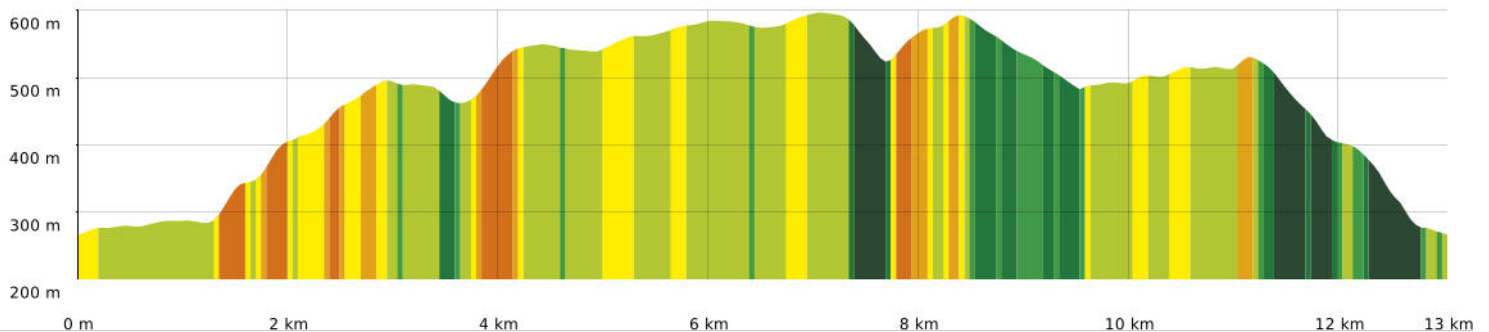

2023-05-14 Riols-Notre Dame de Trédos

📏 13,1 km
🏔️ 265 m
📏 602 m
📏 519 m
📏 518 m

10/05/2023 - Par jpfabre

🚶 Marche
📏 Difficulté: Moyen en 4h 32min

🟤 ↘ > 15%
🟢 ↘ 15% - 10%
🟢 ↘ 10% - 5%
🟢 à plat
🟡 ↗ 5% - 10%
🟡 ↗ 10% - 15%
🟠 ↗ 15% - 30%
🔴 ↗ > 30%

2023-05-14 Riols-Notre Dame de Trédos

📏 13,1 km
📏 265 m
📏 602 m
📏 519 m
📏 518 m

👤 Marche Difficulté: Moyen en 4h 32min

10/05/2023 - Par jpfabre

GET IT ON Google Play

2023-05-14 Riols-Notre Dame de Trédos

📏 13,1 km
📏 265 m
📏 602 m
📏 519 m
📏 518 m