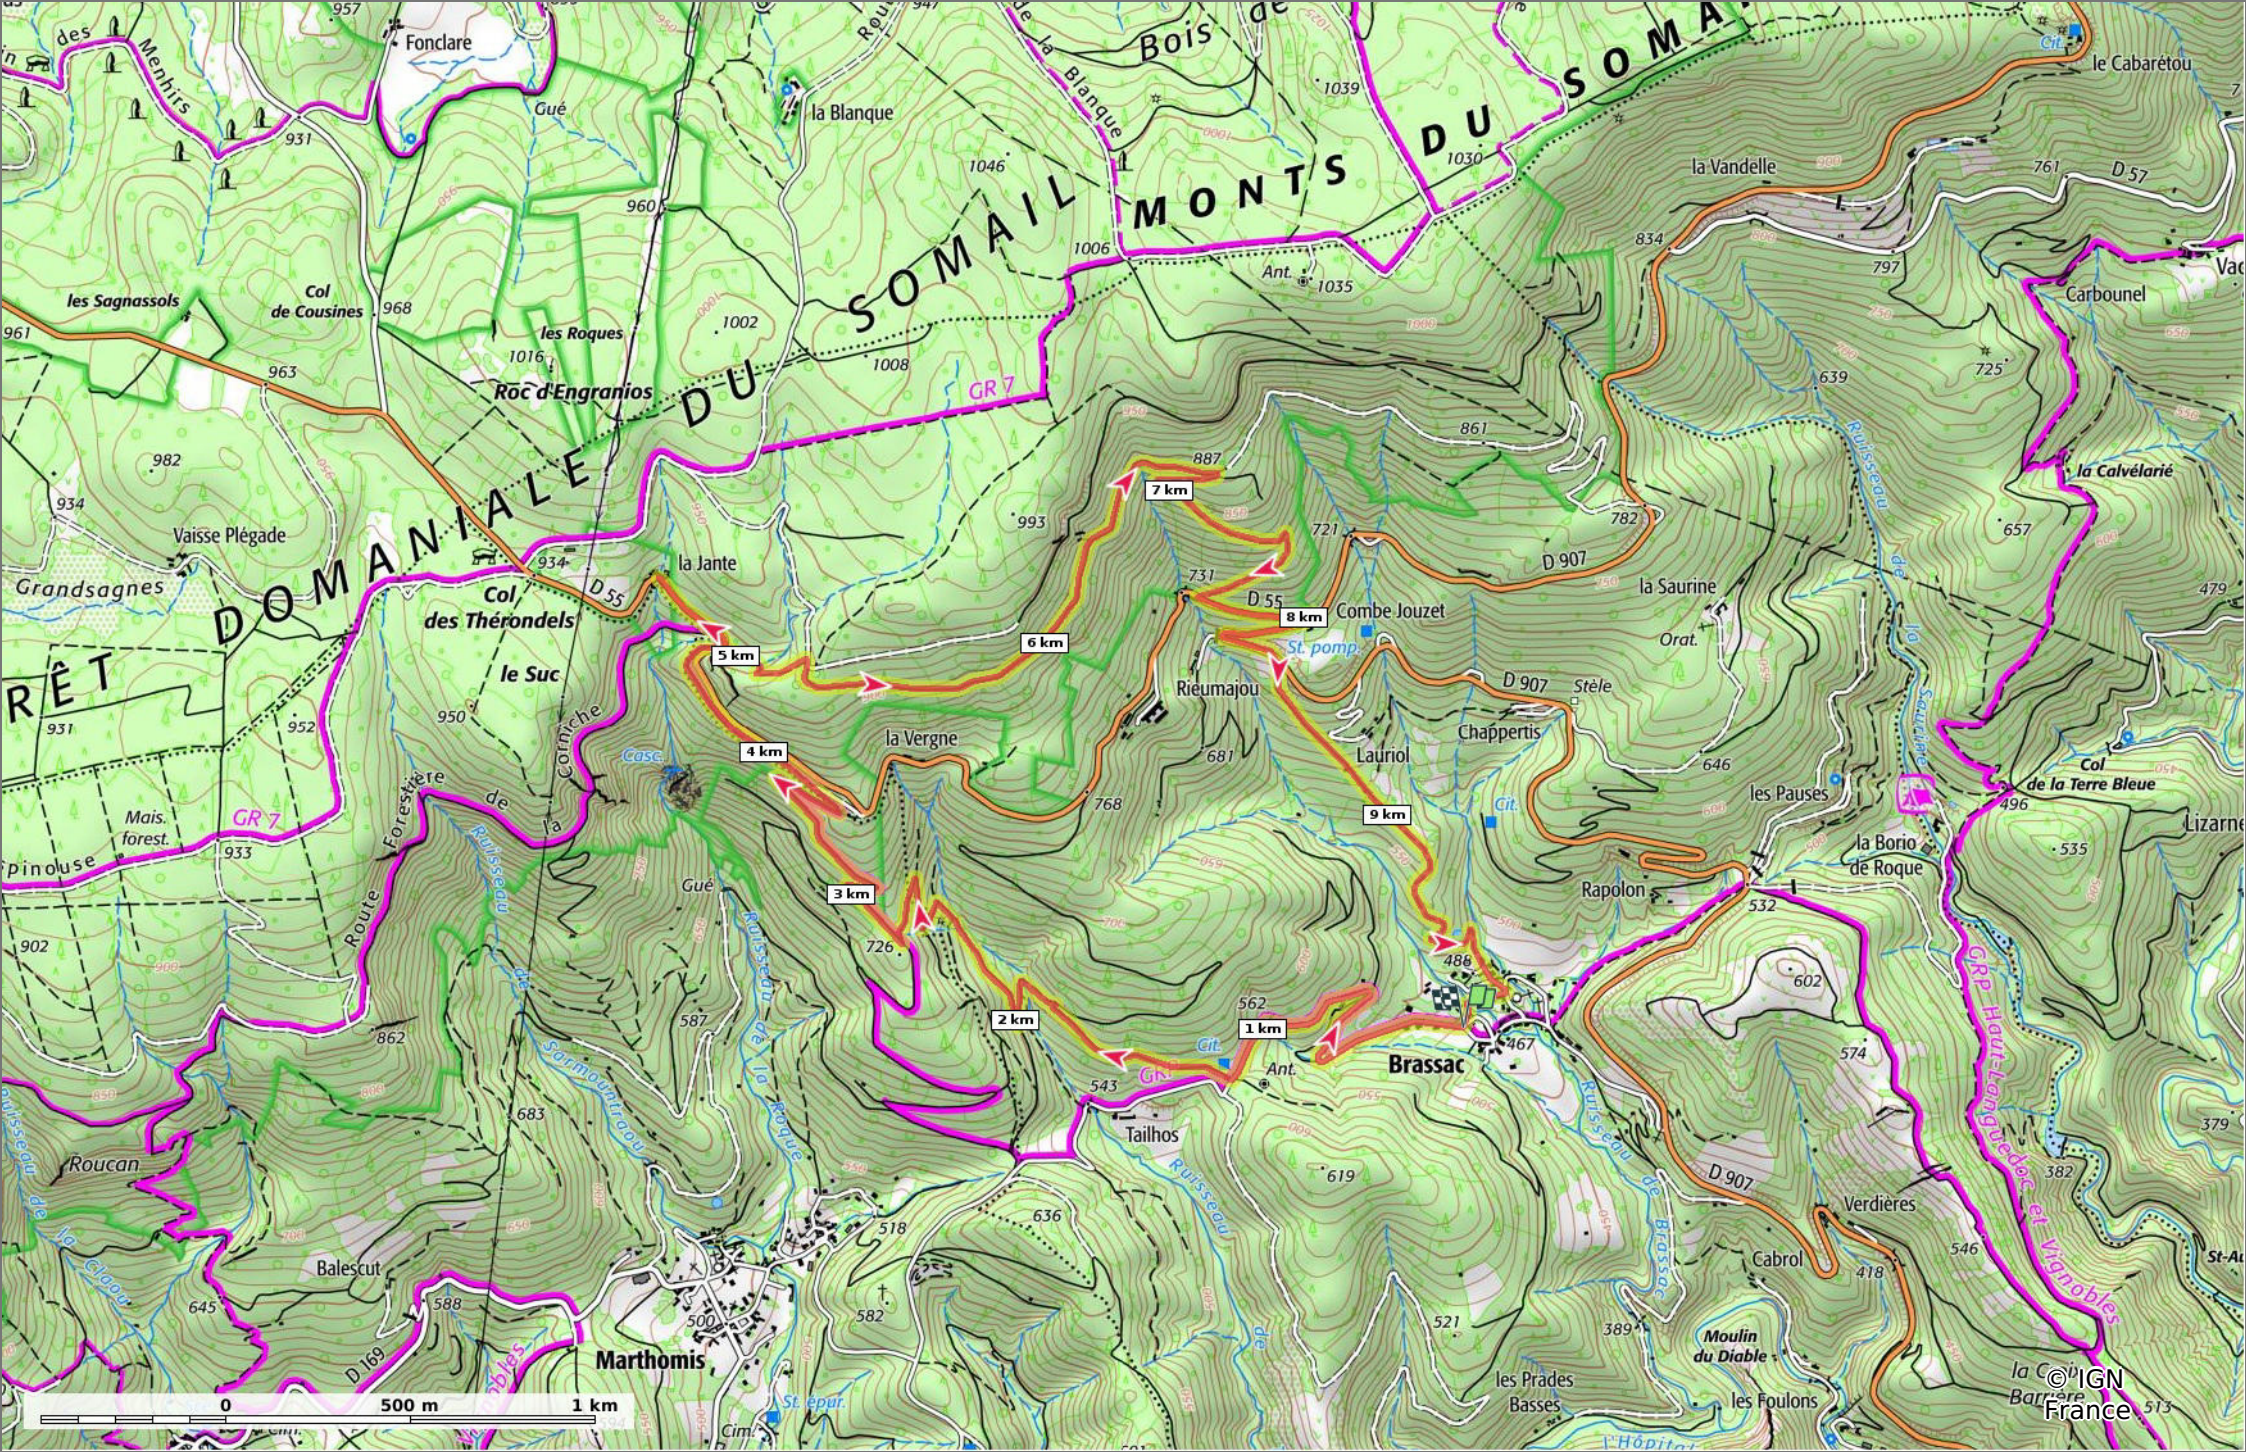

2022-12-01 Brassac - La Jante
 ⚓ 10,1 km ⚡ 475 m ⚙ 933 m ⚡ 486 m ⚡ 488 m
 Marche Difficulté: Moyen en 4h 3min

16/11/2022 - Par jpfabre

Sity Trail
 GET IT ON Google Play Download on the App Store

▬ ↑ > 15%
 ▬ ↑ 15% - 10%
 ▬ ↑ 10% - 5%
 ▬ à plat
 ▬ ↓ 5% - 10%
 ▬ ↓ 10% - 15%
 ▬ ↓ 15% - 30%
 ▬ ↓ > 30%

2022-12-01 Brassac - La Jante
 10,1 km 475 m 933 m 486 m 488 m

Marche Difficulté: Moyen en 4h 3min

16/11/2022 - Par jpfabre

Sity Trail
 GET IT ON Google Play Download on the App Store

2022-12-01 Brassac - La Jante

◊ 10,1 km
↕ 475 m
↗ 933 m
↘ 486 m
↙ 488 m

👤 Marche Difficulté: Moyen en 4h 3min

16/11/2022 - Par jpfabre

GET IT ON Google Play

 Download on the App Store