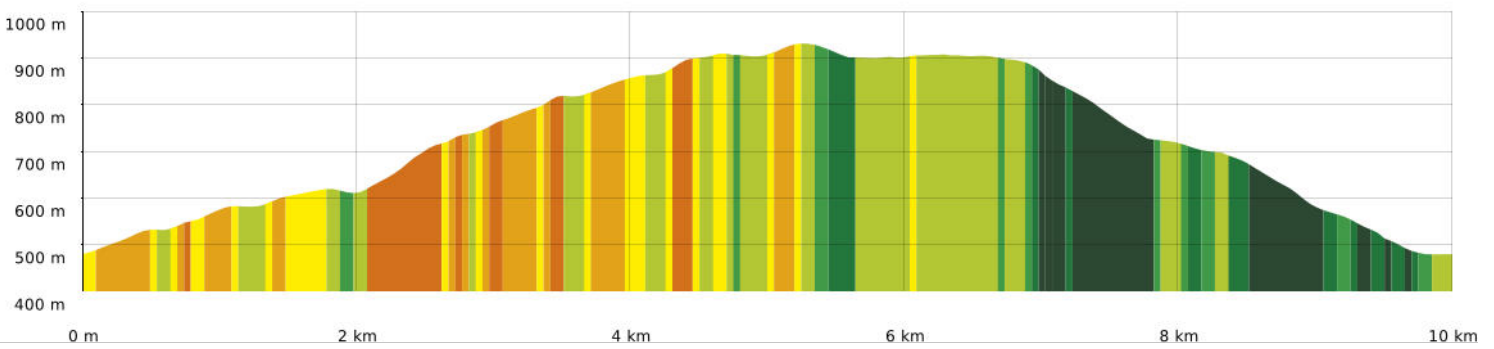

2022-12-01 Brassac - La Jante
 ⚓ 10,1 km ⚡ 475 m ⚙ 933 m ⚡ 486 m ⚡ 488 m
 Marche Difficulté: Moyen en 4h 3min

16/11/2022 - Par jpfabre

Sity Trail
 GET IT ON Google Play Download on the App Store

▬ ↑ > 15%
 ▬ ↑ 15% - 10%
 ▬ ↑ 10% - 5%
 ▬ à plat
 ▬ ↓ 5% - 10%
 ▬ ↓ 10% - 15%
 ▬ ↓ 15% - 30%
 ▬ ↓ > 30%

2022-12-01 Brassac - La Jante
 10,1 km 475 m 933 m 486 m 488 m

Marche Difficulté: Moyen en 4h 3min

16/11/2022 - Par jpfabre

Sity Trail
 GET IT ON Google Play Download on the App Store

2022-12-01 Brassac - La Jante

◊ 10,1 km
↕ 475 m
↗ 933 m
↘ 486 m
↙ 488 m

👤 Marche Difficulté: Moyen en 4h 3min

16/11/2022 - Par jpfabre

GET IT ON Google Play

 Download on the App Store