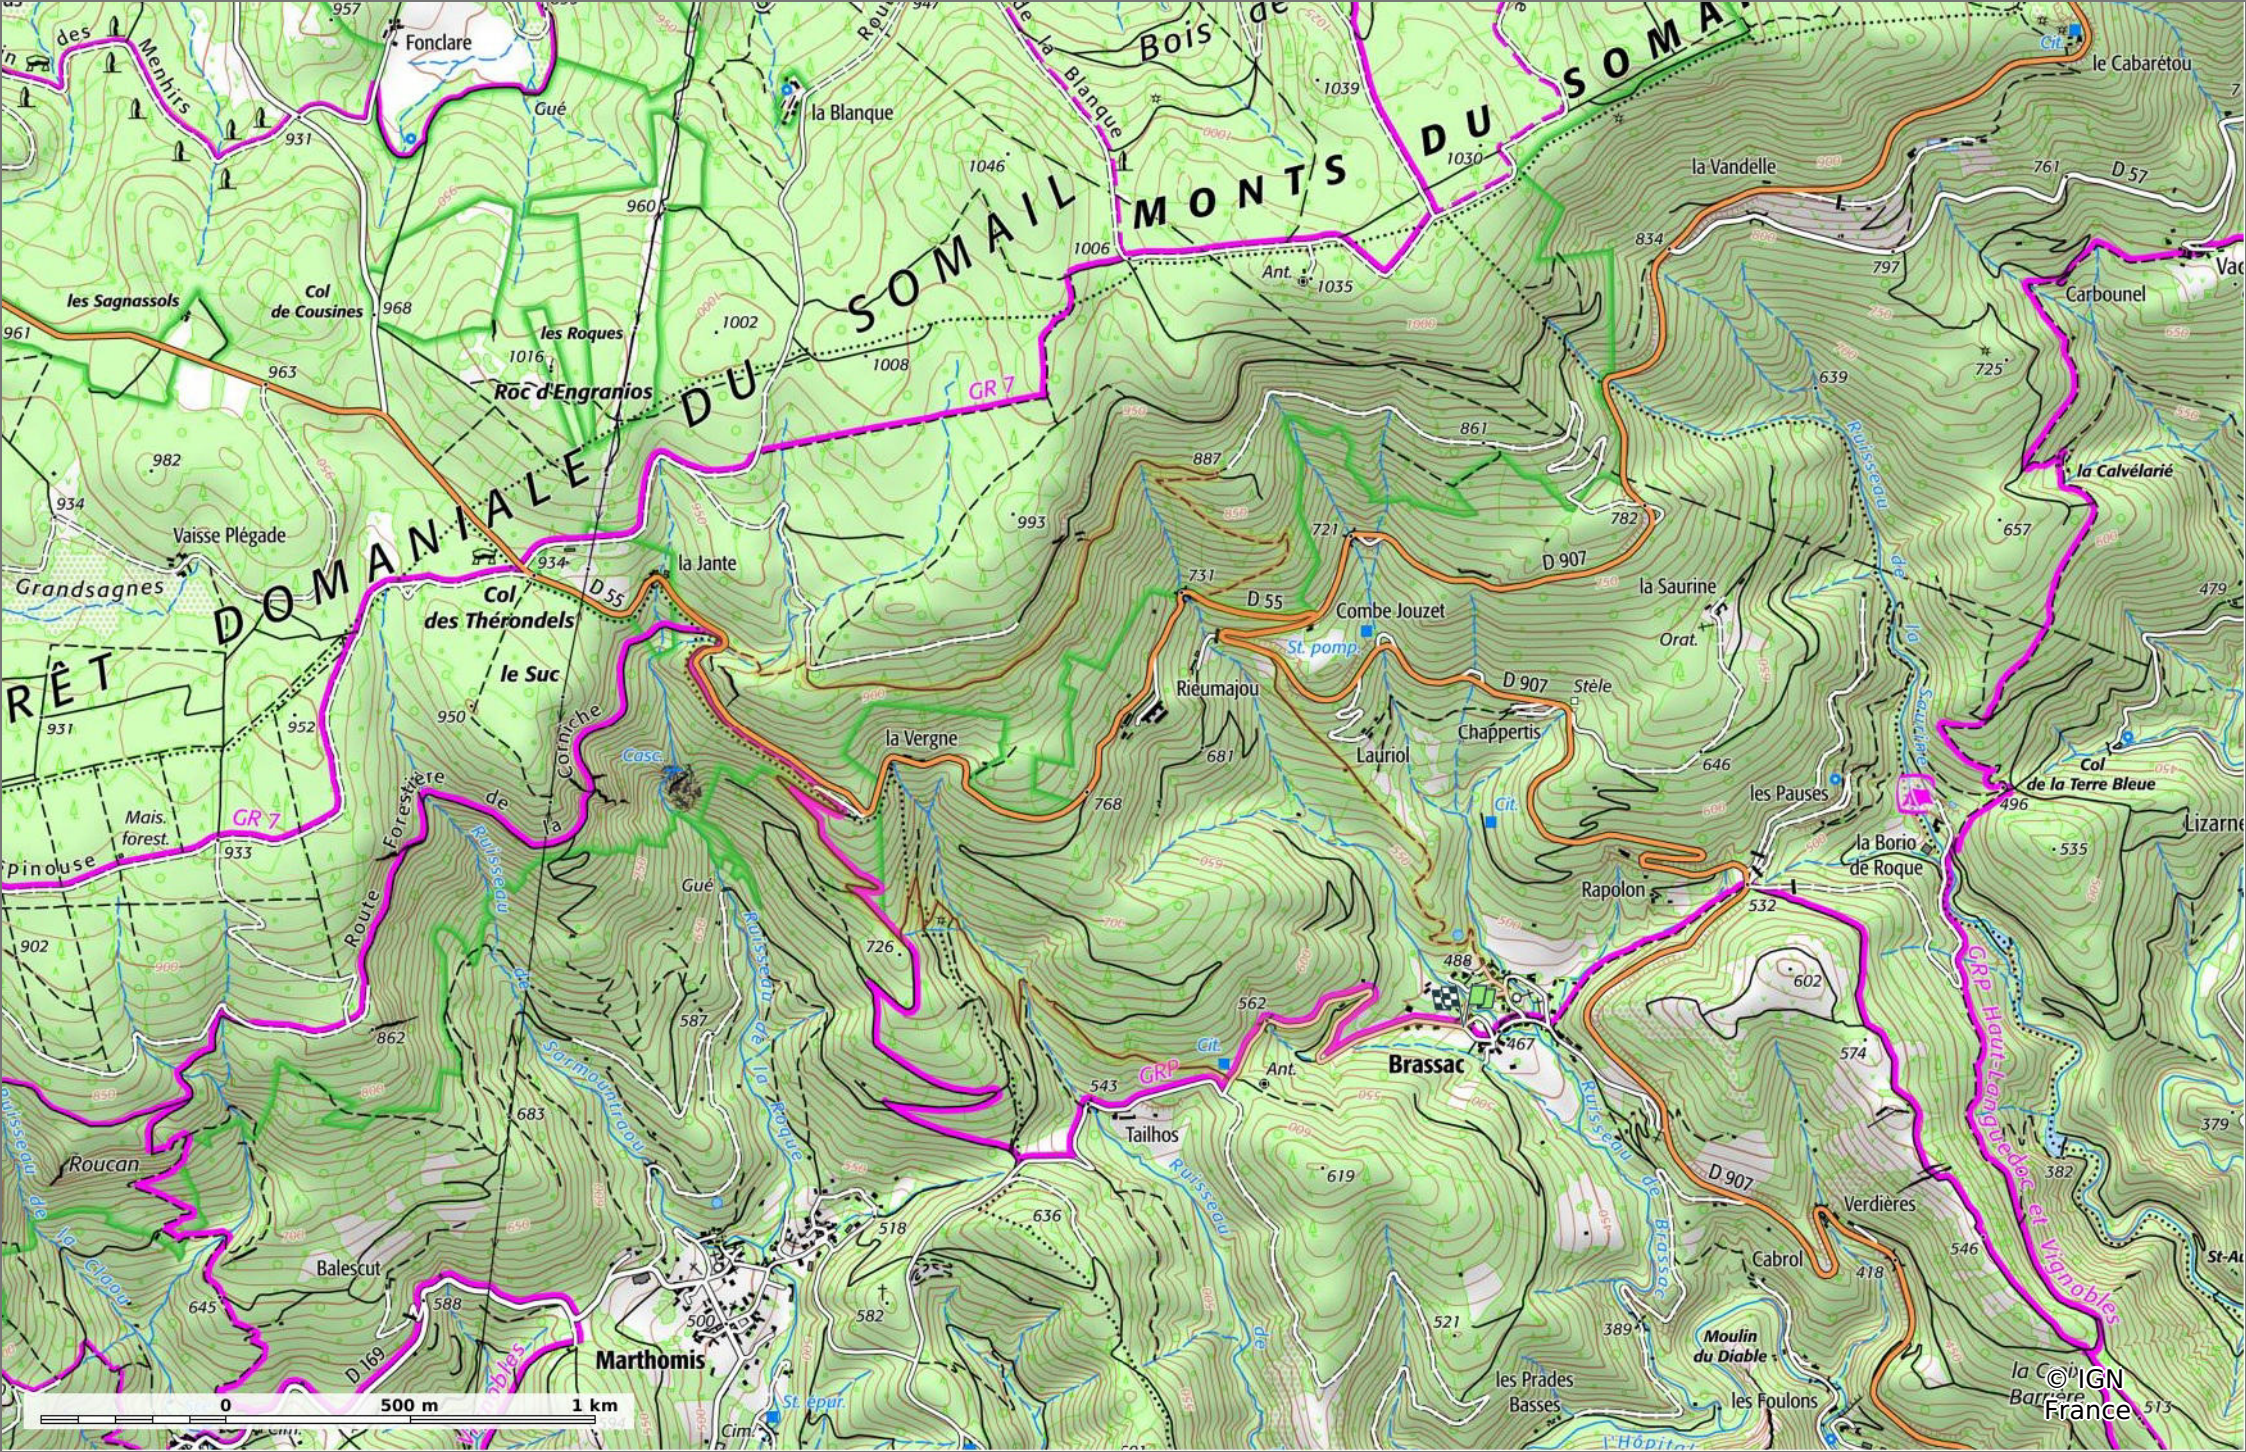

2022-12-01 Brassac - La Jante
 ⚓ 10,1 km ⚡ 475 m ⚙ 933 m ⚡ 486 m ⚡ 488 m
 Marche Difficulté: Moyen en 4h 3min

16/11/2022 - Par jpfabre

Sity Trail
 GET IT ON Google Play Download on the App Store

▬ ↑ > 15%
 ▬ ↑ 15% - 10%
 ▬ ↑ 10% - 5%
 ▬ à plat
 ▬ ↓ 5% - 10%
 ▬ ↓ 10% - 15%
 ▬ ↓ 15% - 30%
 ▬ ↓ > 30%

2022-12-01 Brassac - La Jante
 10,1 km 475 m 933 m 486 m 488 m

Marche Difficulté: Moyen en 4h 3min

16/11/2022 - Par jpfabre

Sity Trail
 GET IT ON Google Play Download on the App Store

2022-12-01 Brassac - La Jante

◊ 10,1 km
↕ 475 m
↗ 933 m
↘ 486 m
↙ 488 m

👤 Marche Difficulté: Moyen en 4h 3min

16/11/2022 - Par jpfabre

GET IT ON Google Play

 Download on the App Store