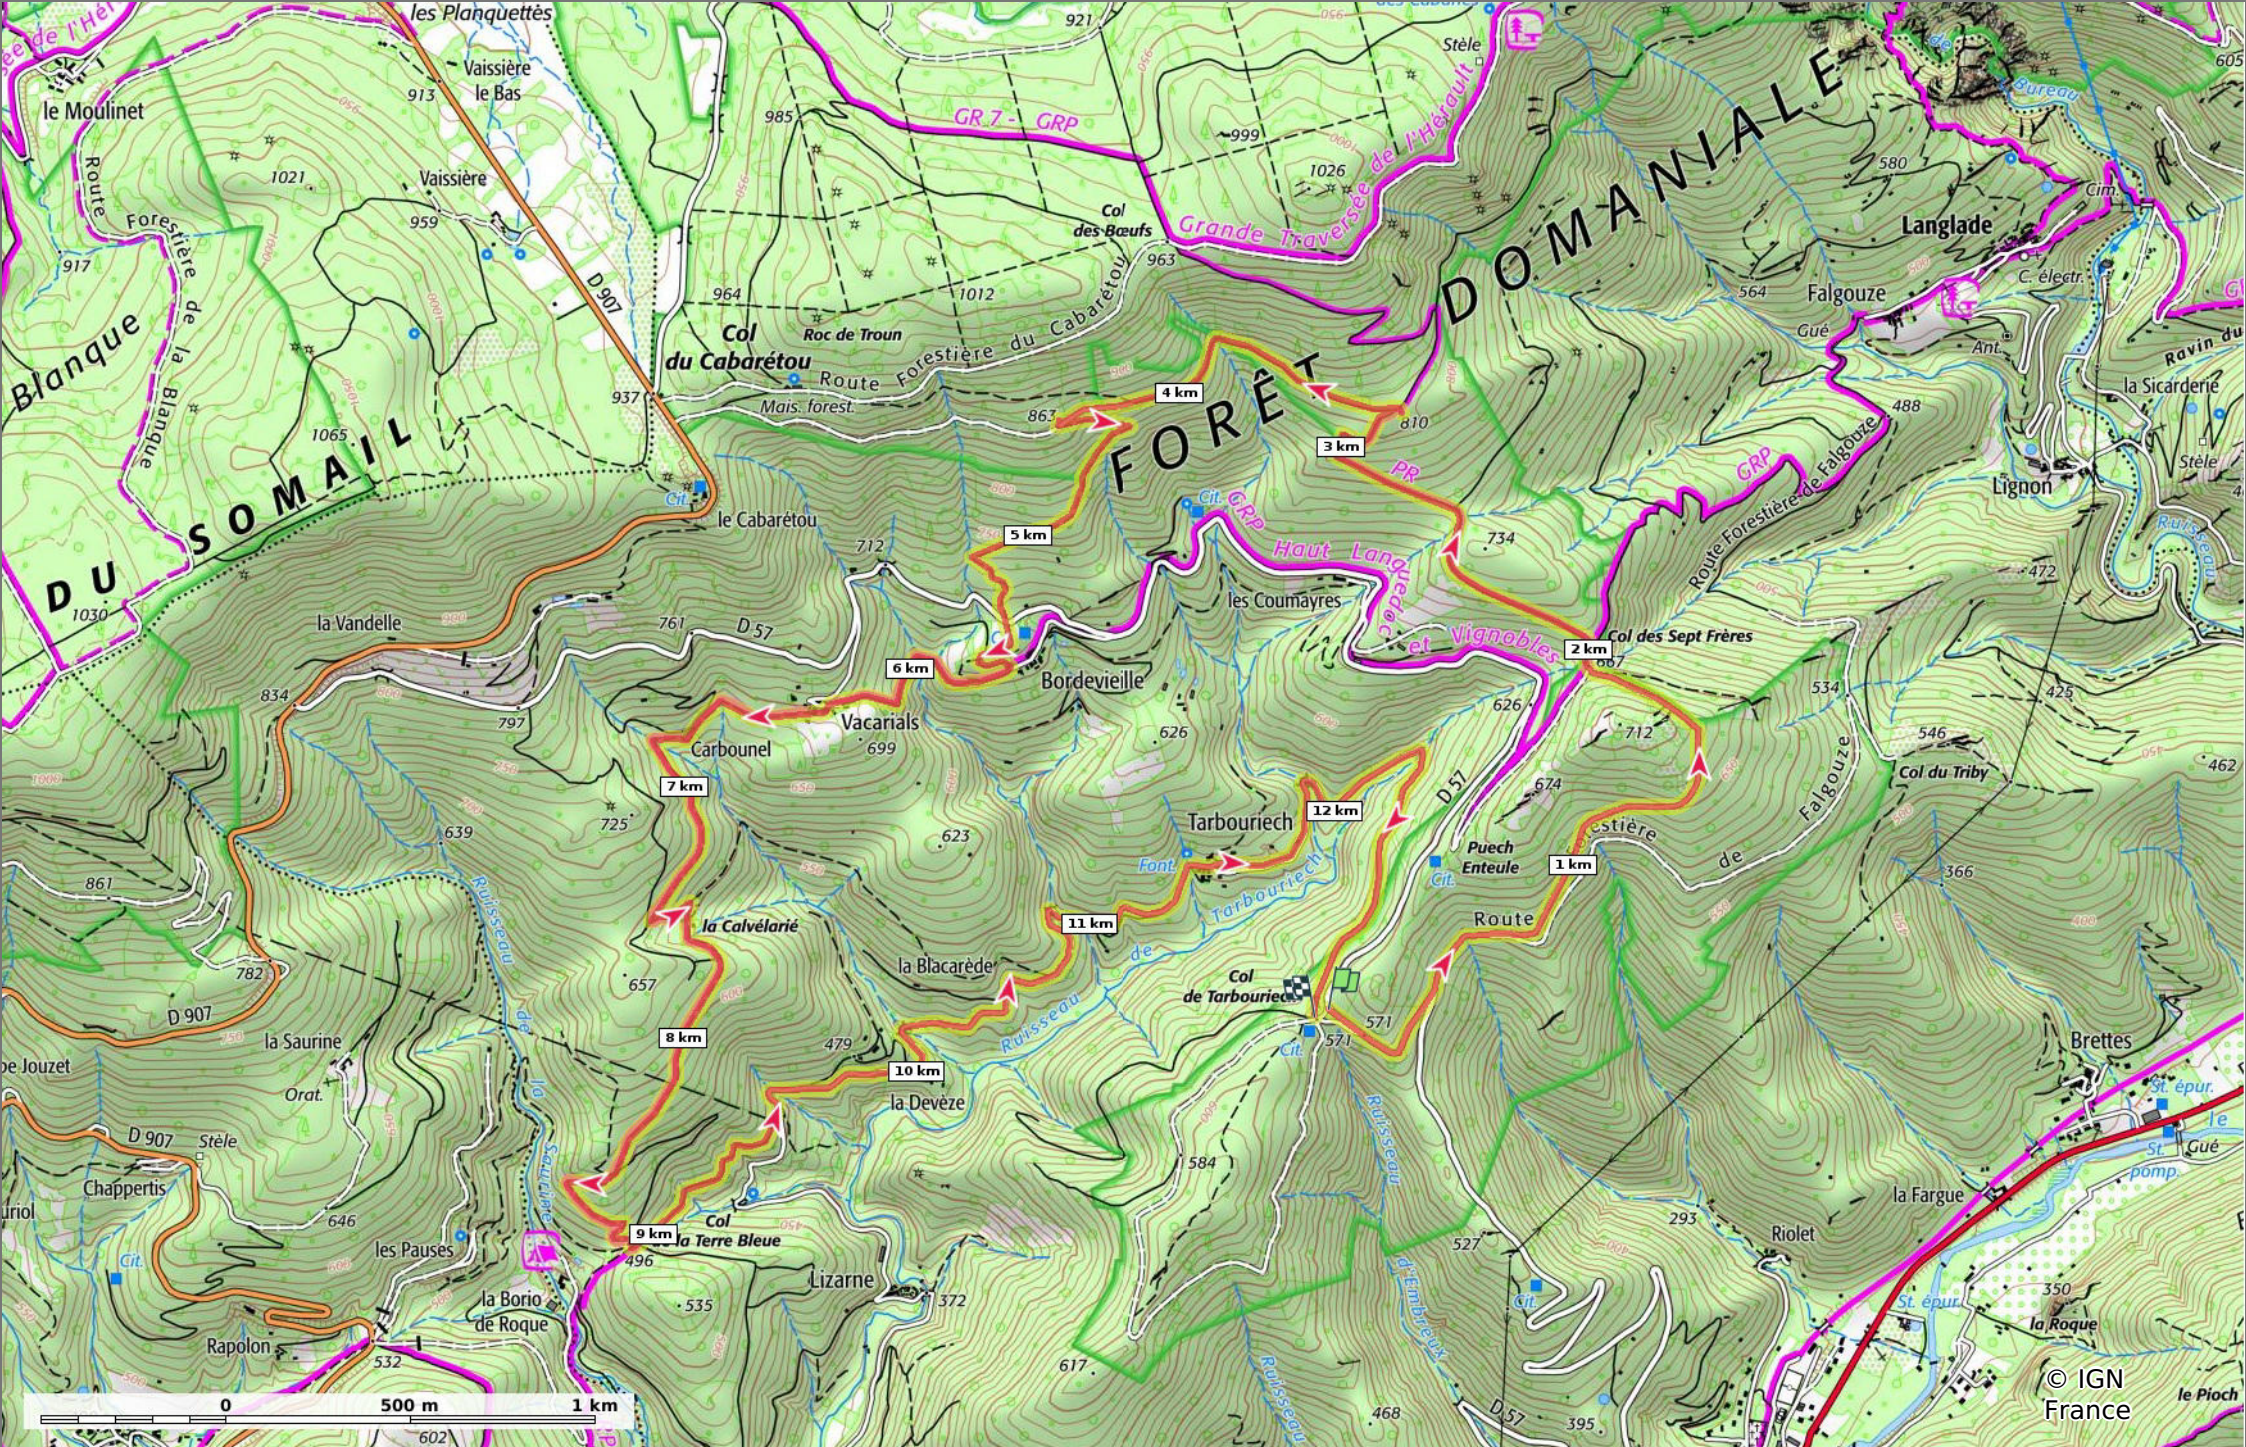

### 2022-10-20 C de Tarbouriech-C de la Terre bleue

📏 13,3 km
🏔️ 446 m
📏 886 m
📏 538 m
📏 541 m

17/10/2022 - Par jpfabre

🚶 Marche
Difficulté: Moyen en 4h 38min

🟤 ↘ > 15%
🟢 ↘ 15% - 10%
🟢 ↘ 10% - 5%
🟡 à plat
🟡 ↗ 5% - 10%
🟠 ↗ 10% - 15%
🔴 ↗ 15% - 30%
🔴 ↗ > 30%

**2022-10-20 C de Tarbouriech-C de la Terre bleue**

📏 13,3 km
📏 446 m
📏 886 m
📏 538 m
📏 541 m

👤 Marche Difficulté: Moyen en 4h 38min

17/10/2022 - Par jpfabre

GET IT ON Google Play

**2022-10-20 C de Tarbouriech-C de la Terre bleue**

📏 13,3 km
📏 446 m
📏 886 m
📏 538 m
📏 541 m

👤 Marche Difficulté: Moyen en 4h 38min

17/10/2022 - Par jpfabre

GET IT ON Google Play
 
 Download on the App Store