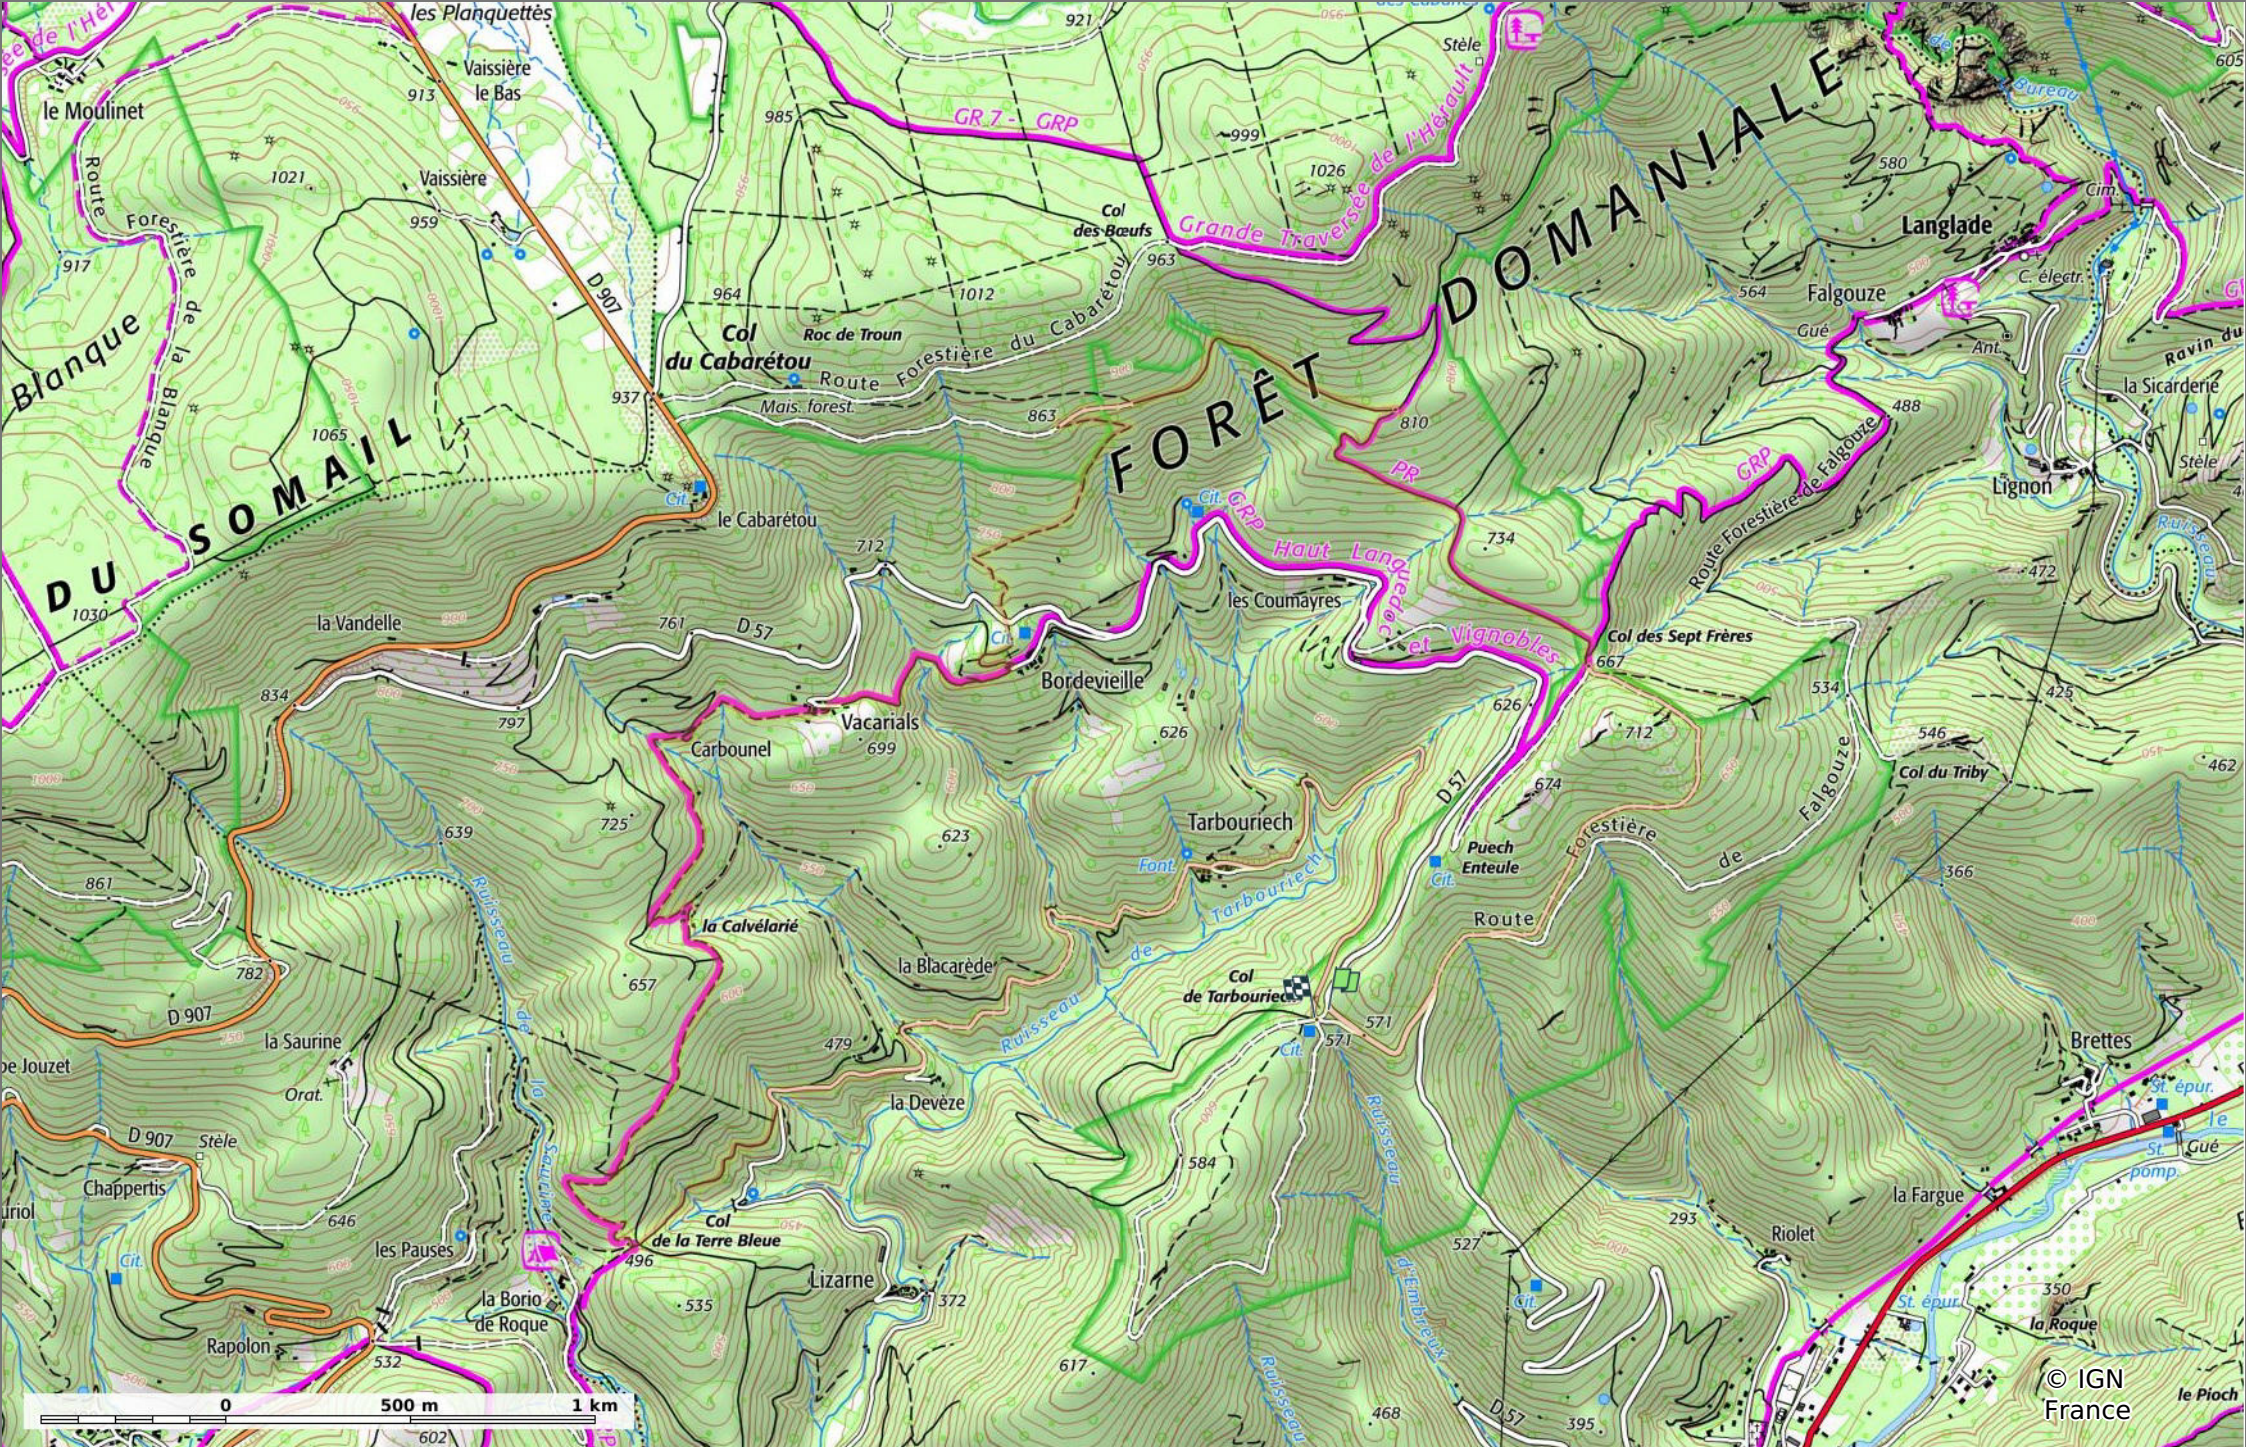

### 2022-10-20 C de Tarbouriech-C de la Terre bleue

📏 13,3 km
🏔️ 446 m
📏 886 m
📏 538 m
📏 541 m

17/10/2022 - Par jpfabre

🚶 Marche
Difficulté: Moyen en 4h 38min

🟤 ↘ > 15%
🟢 ↘ 15% - 10%
🟢 ↘ 10% - 5%
🟡 à plat
🟡 ↗ 5% - 10%
🟠 ↗ 10% - 15%
🔴 ↗ 15% - 30%
🔴 ↗ > 30%

**2022-10-20 C de Tarbouriech-C de la Terre bleue**

📏 13,3 km
📏 446 m
📏 886 m
📏 538 m
📏 541 m

👤 Marche Difficulté: Moyen en 4h 38min

17/10/2022 - Par jpfabre

GET IT ON Google Play

**2022-10-20 C de Tarbouriech-C de la Terre bleue**

📏 13,3 km
📏 446 m
📏 886 m
📏 538 m
📏 541 m

👤 Marche Difficulté: Moyen en 4h 38min

17/10/2022 - Par jpfabre

GET IT ON Google Play
 
 Download on the App Store