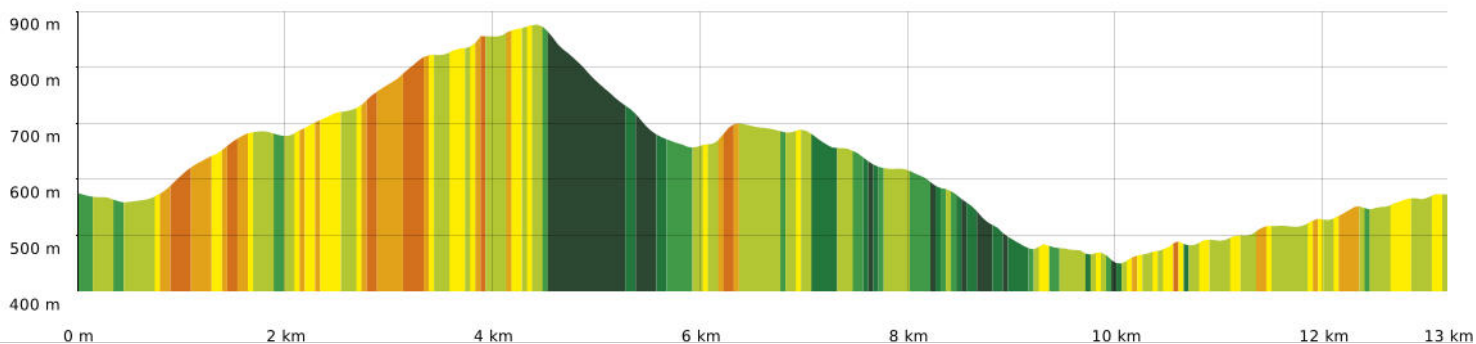

### 2022-10-20 C de Tarbouriech-C de la Terre bleue

📏 13,3 km
🏔️ 446 m
📏 886 m
📏 538 m
📏 541 m

17/10/2022 - Par jpfabre

🚶 Marche
Difficulté: Moyen en 4h 38min

🟤 ↘ > 15%
🟢 ↘ 15% - 10%
🟢 ↘ 10% - 5%
🟡 à plat
🟡 ↗ 5% - 10%
🟠 ↗ 10% - 15%
🔴 ↗ 15% - 30%
🔴 ↗ > 30%

**2022-10-20 C de Tarbouriech-C de la Terre bleue**

📏 13,3 km
📏 446 m
📏 886 m
📏 538 m
📏 541 m

👤 Marche Difficulté: Moyen en 4h 38min

17/10/2022 - Par jpfabre

GET IT ON Google Play

**2022-10-20 C de Tarbouriech-C de la Terre bleue**

📏 13,3 km
📏 446 m
📏 886 m
📏 538 m
📏 541 m

👤 Marche Difficulté: Moyen en 4h 38min

17/10/2022 - Par jpfabre

GET IT ON Google Play
 
 Download on the App Store