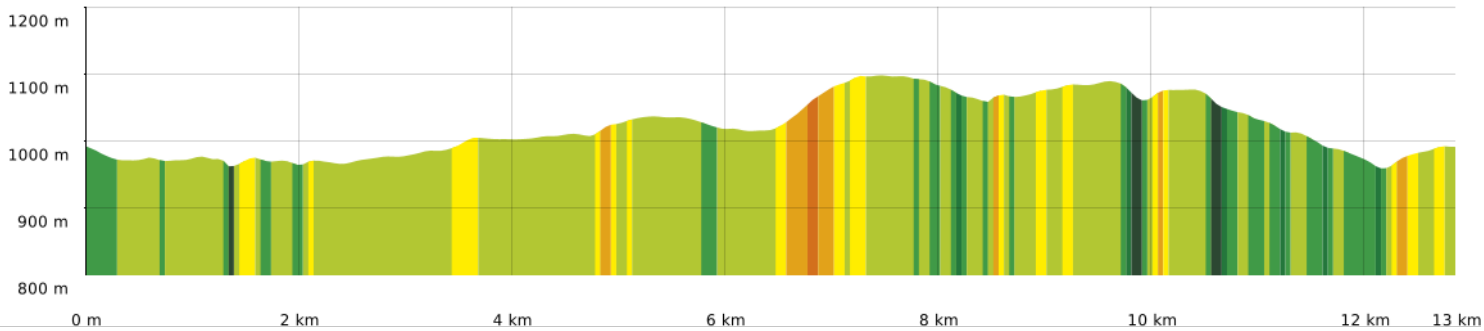

2022-09-04 Vezeles-Les Sieyres

📏 12,9 km
📏 954 m
📏 1100 m
📏 283 m
📏 283 m

🚶 Marche
Difficulté: Facile en 4h 16min

01/09/2022 - Par
 jpfabre

🟤 ↗ > 15%
🟢 ↘ 15% - 10%
🟢 ↘ 10% - 5%
🟢 à plat
🟡 ↗ 5% - 10%
🟡 ↗ 10% - 15%
🟠 ↗ 15% - 30%
🔴 ↗ > 30%

2022-09-04 Vezoles-Les Sieyres

📏 12.9 km
🏔️ 954 m
🏔️ 1100 m
📏 283 m
📏 283 m

🚶 Marche
Difficulté: Facile en 4h 16min

01/09/2022 - Par jpfabre

GET IT ON

 Download on the

2022-09-04 Vezeles-Les Sieyres

📏 12,9 km
📏 954 m
📏 1100 m
📏 283 m
📏 283 m