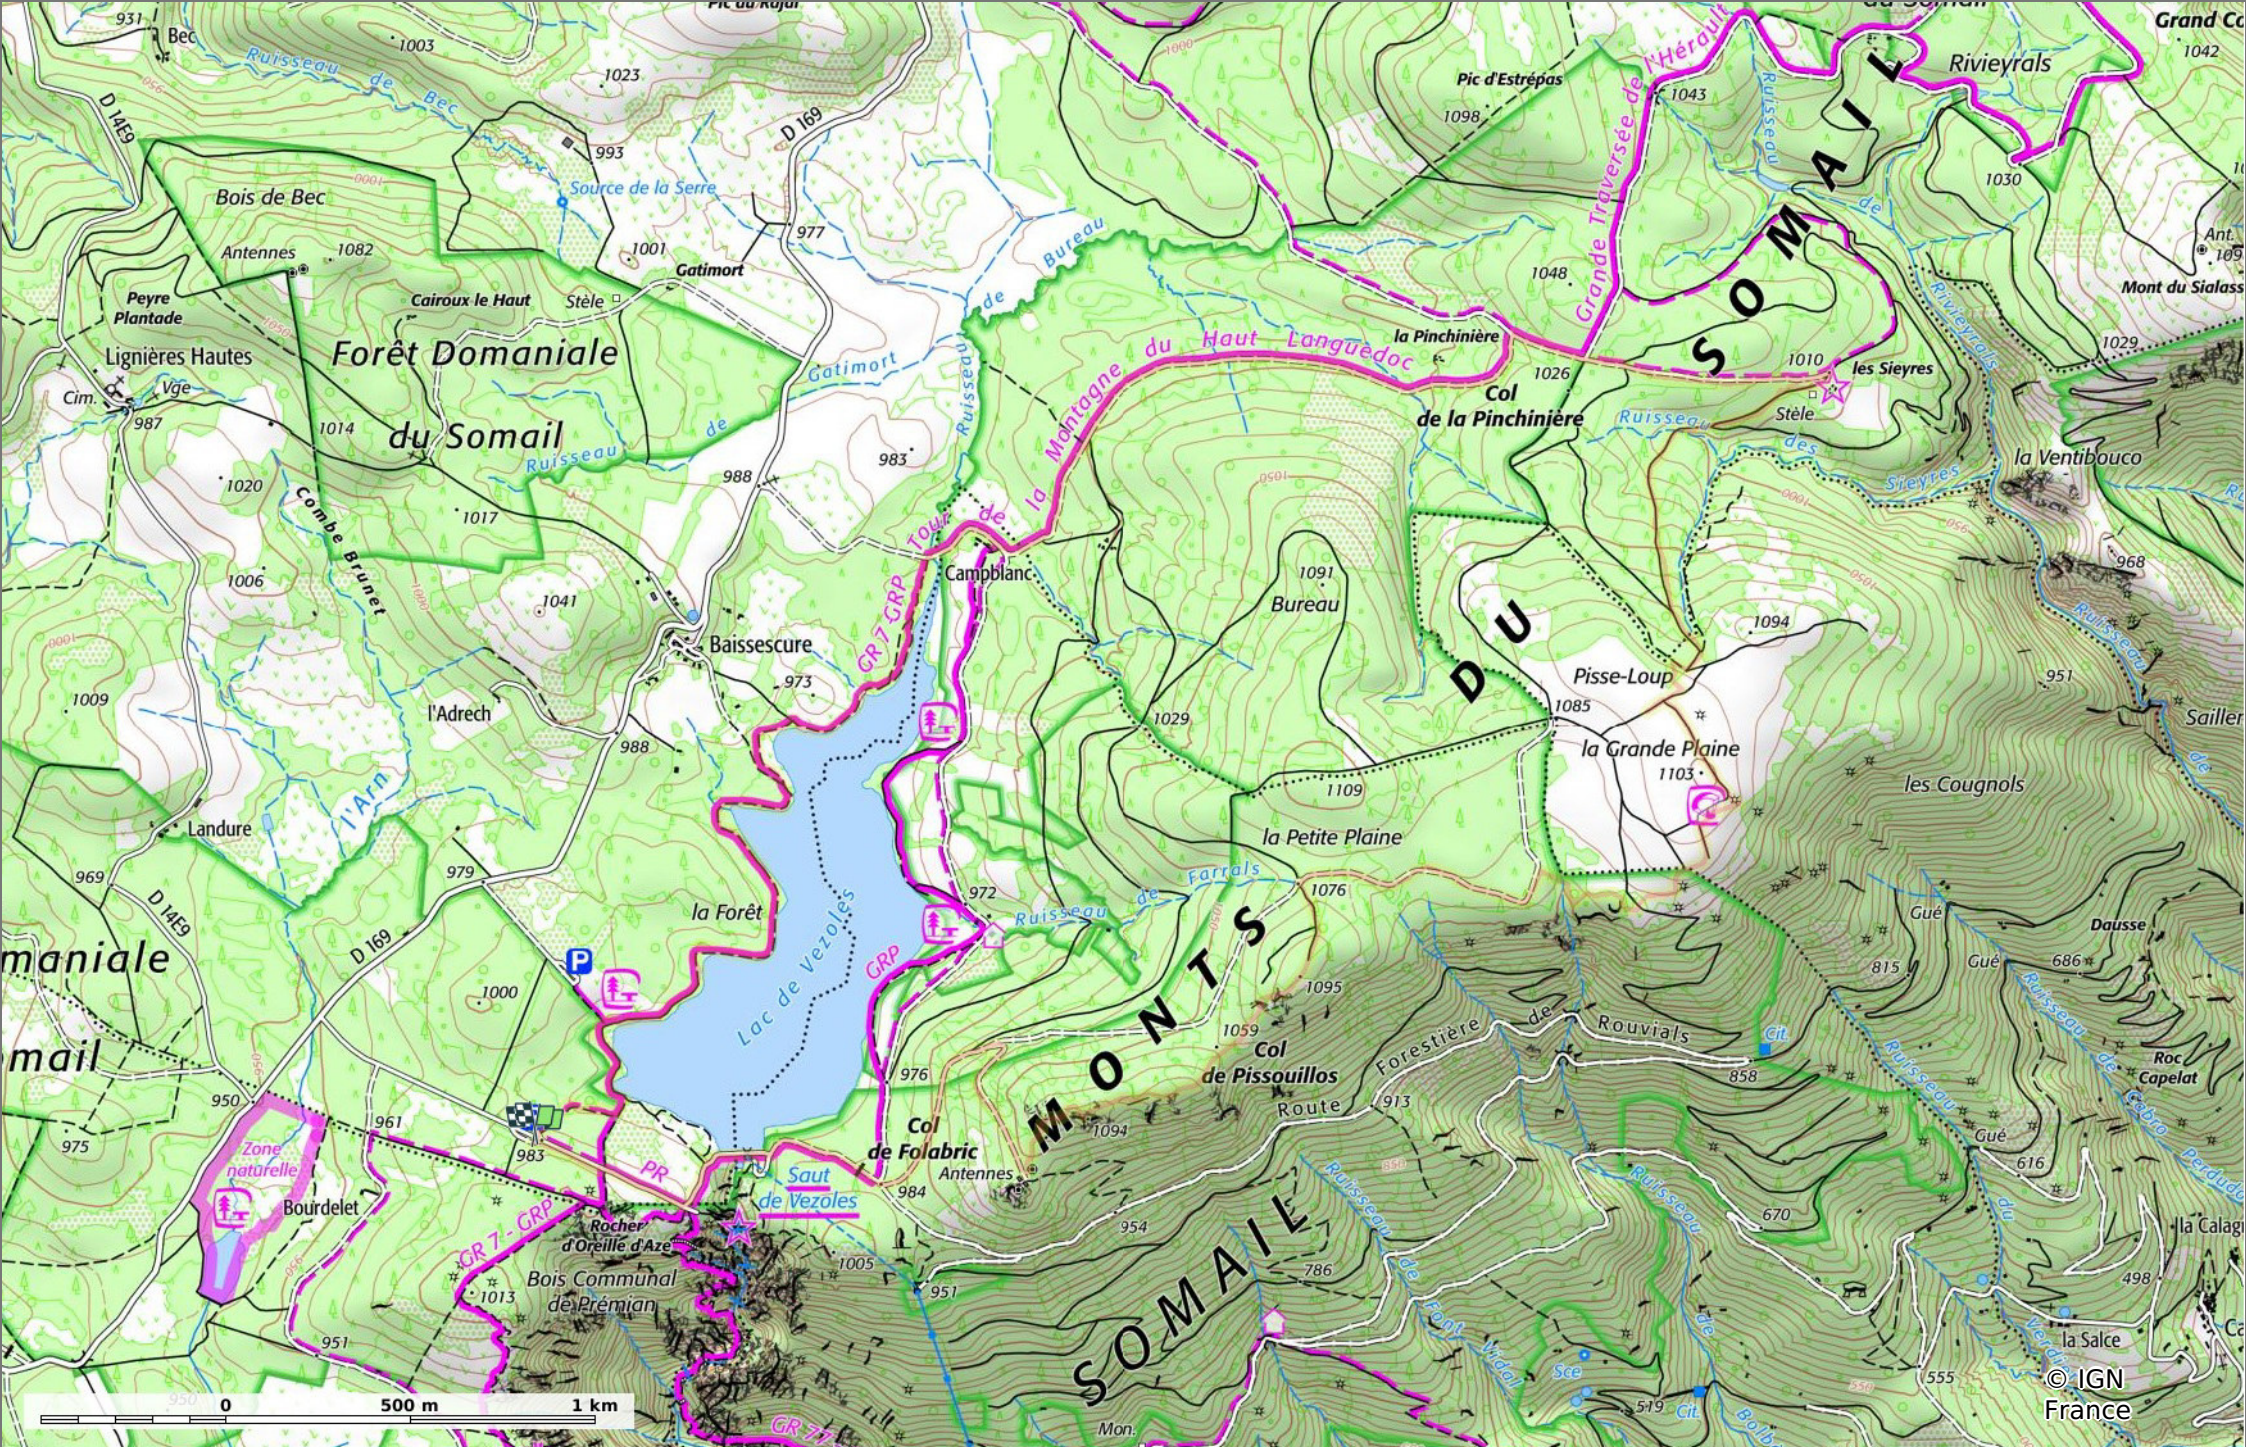

2022-09-04 Vezeles-Les Sieyres

📏 12,9 km
📏 954 m
📏 1100 m
📏 283 m
📏 283 m

🚶 Marche
Difficulté: Facile en 4h 16min

01/09/2022 - Par
 jpfabre

🟤 ↗ > 15%
🟢 ↘ 15% - 10%
🟢 ↘ 10% - 5%
🟢 à plat
🟡 ↗ 5% - 10%
🟡 ↗ 10% - 15%
🟠 ↗ 15% - 30%
🔴 ↗ > 30%

2022-09-04 Vezoles-Les Sieyres

📏 12.9 km
🏔️ 954 m
🏔️ 1100 m
📏 283 m
📏 283 m

🚶 Marche
Difficulté: Facile en 4h 16min

01/09/2022 - Par jpfabre

GET IT ON

 Download on the

2022-09-04 Vezeles-Les Sieyres

📏 12,9 km
📏 954 m
📏 1100 m
📏 283 m
📏 283 m

🚶 Marche
Difficulté: Facile en 4h 16min

01/09/2022 - Par jpfabre

GET IT ON Google Play

 Download on the App Store

© IGN France