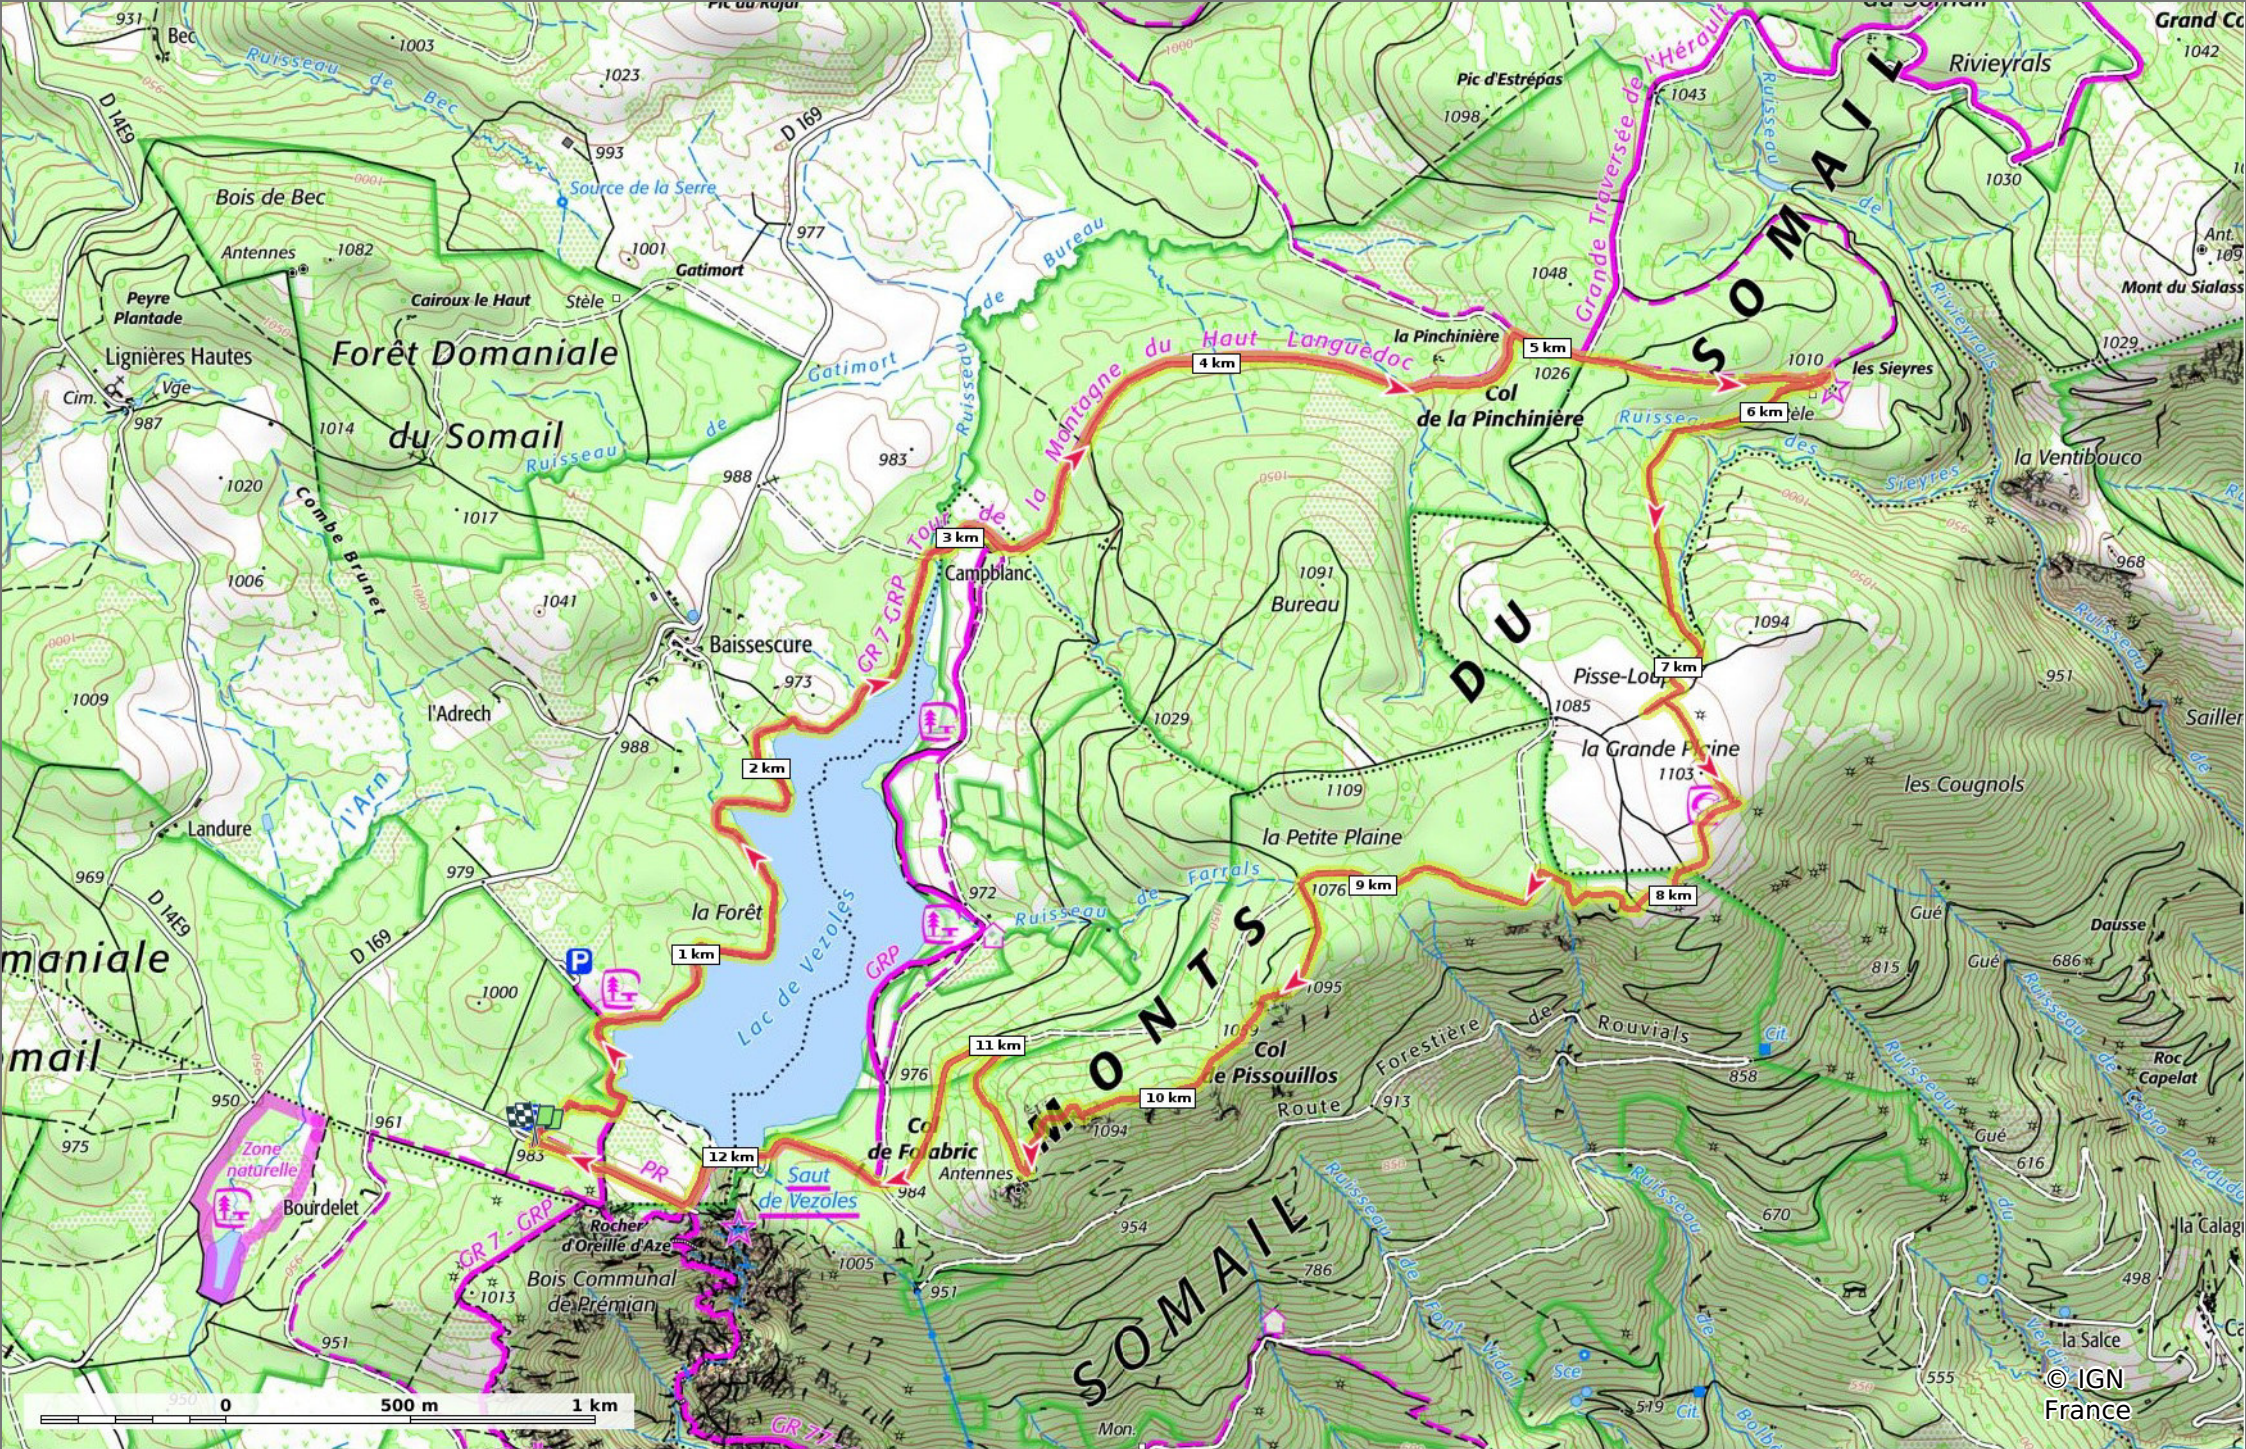

2022-09-04 Vezeles-Les Sieyres

📏 12,9 km
📏 954 m
📏 1100 m
📏 283 m
📏 283 m

🚶 Marche
Difficulté: Facile en 4h 16min

01/09/2022 - Par
 jpfabre

🟤 ↗ > 15%
🟢 ↘ 15% - 10%
🟢 ↘ 10% - 5%
🟢 à plat
🟡 ↗ 5% - 10%
🟡 ↗ 10% - 15%
🟠 ↗ 15% - 30%
🔴 ↗ > 30%

2022-09-04 Vezoles-Les Sieyres

📏 12.9 km
🏔️ 954 m
🏔️ 1100 m
📏 283 m
📏 283 m

🚶 Marche
Difficulté: Facile en 4h 16min

01/09/2022 - Par jpfabre

GET IT ON

 Download on the

2022-09-04 Vezeles-Les Sieyres

📏 12,9 km
📏 954 m
📏 1100 m
📏 283 m
📏 283 m

🚶 Marche
Difficulté: Facile en 4h 16min

01/09/2022 - Par jpfabre

GET IT ON Google Play

 Download on the App Store

© IGN France