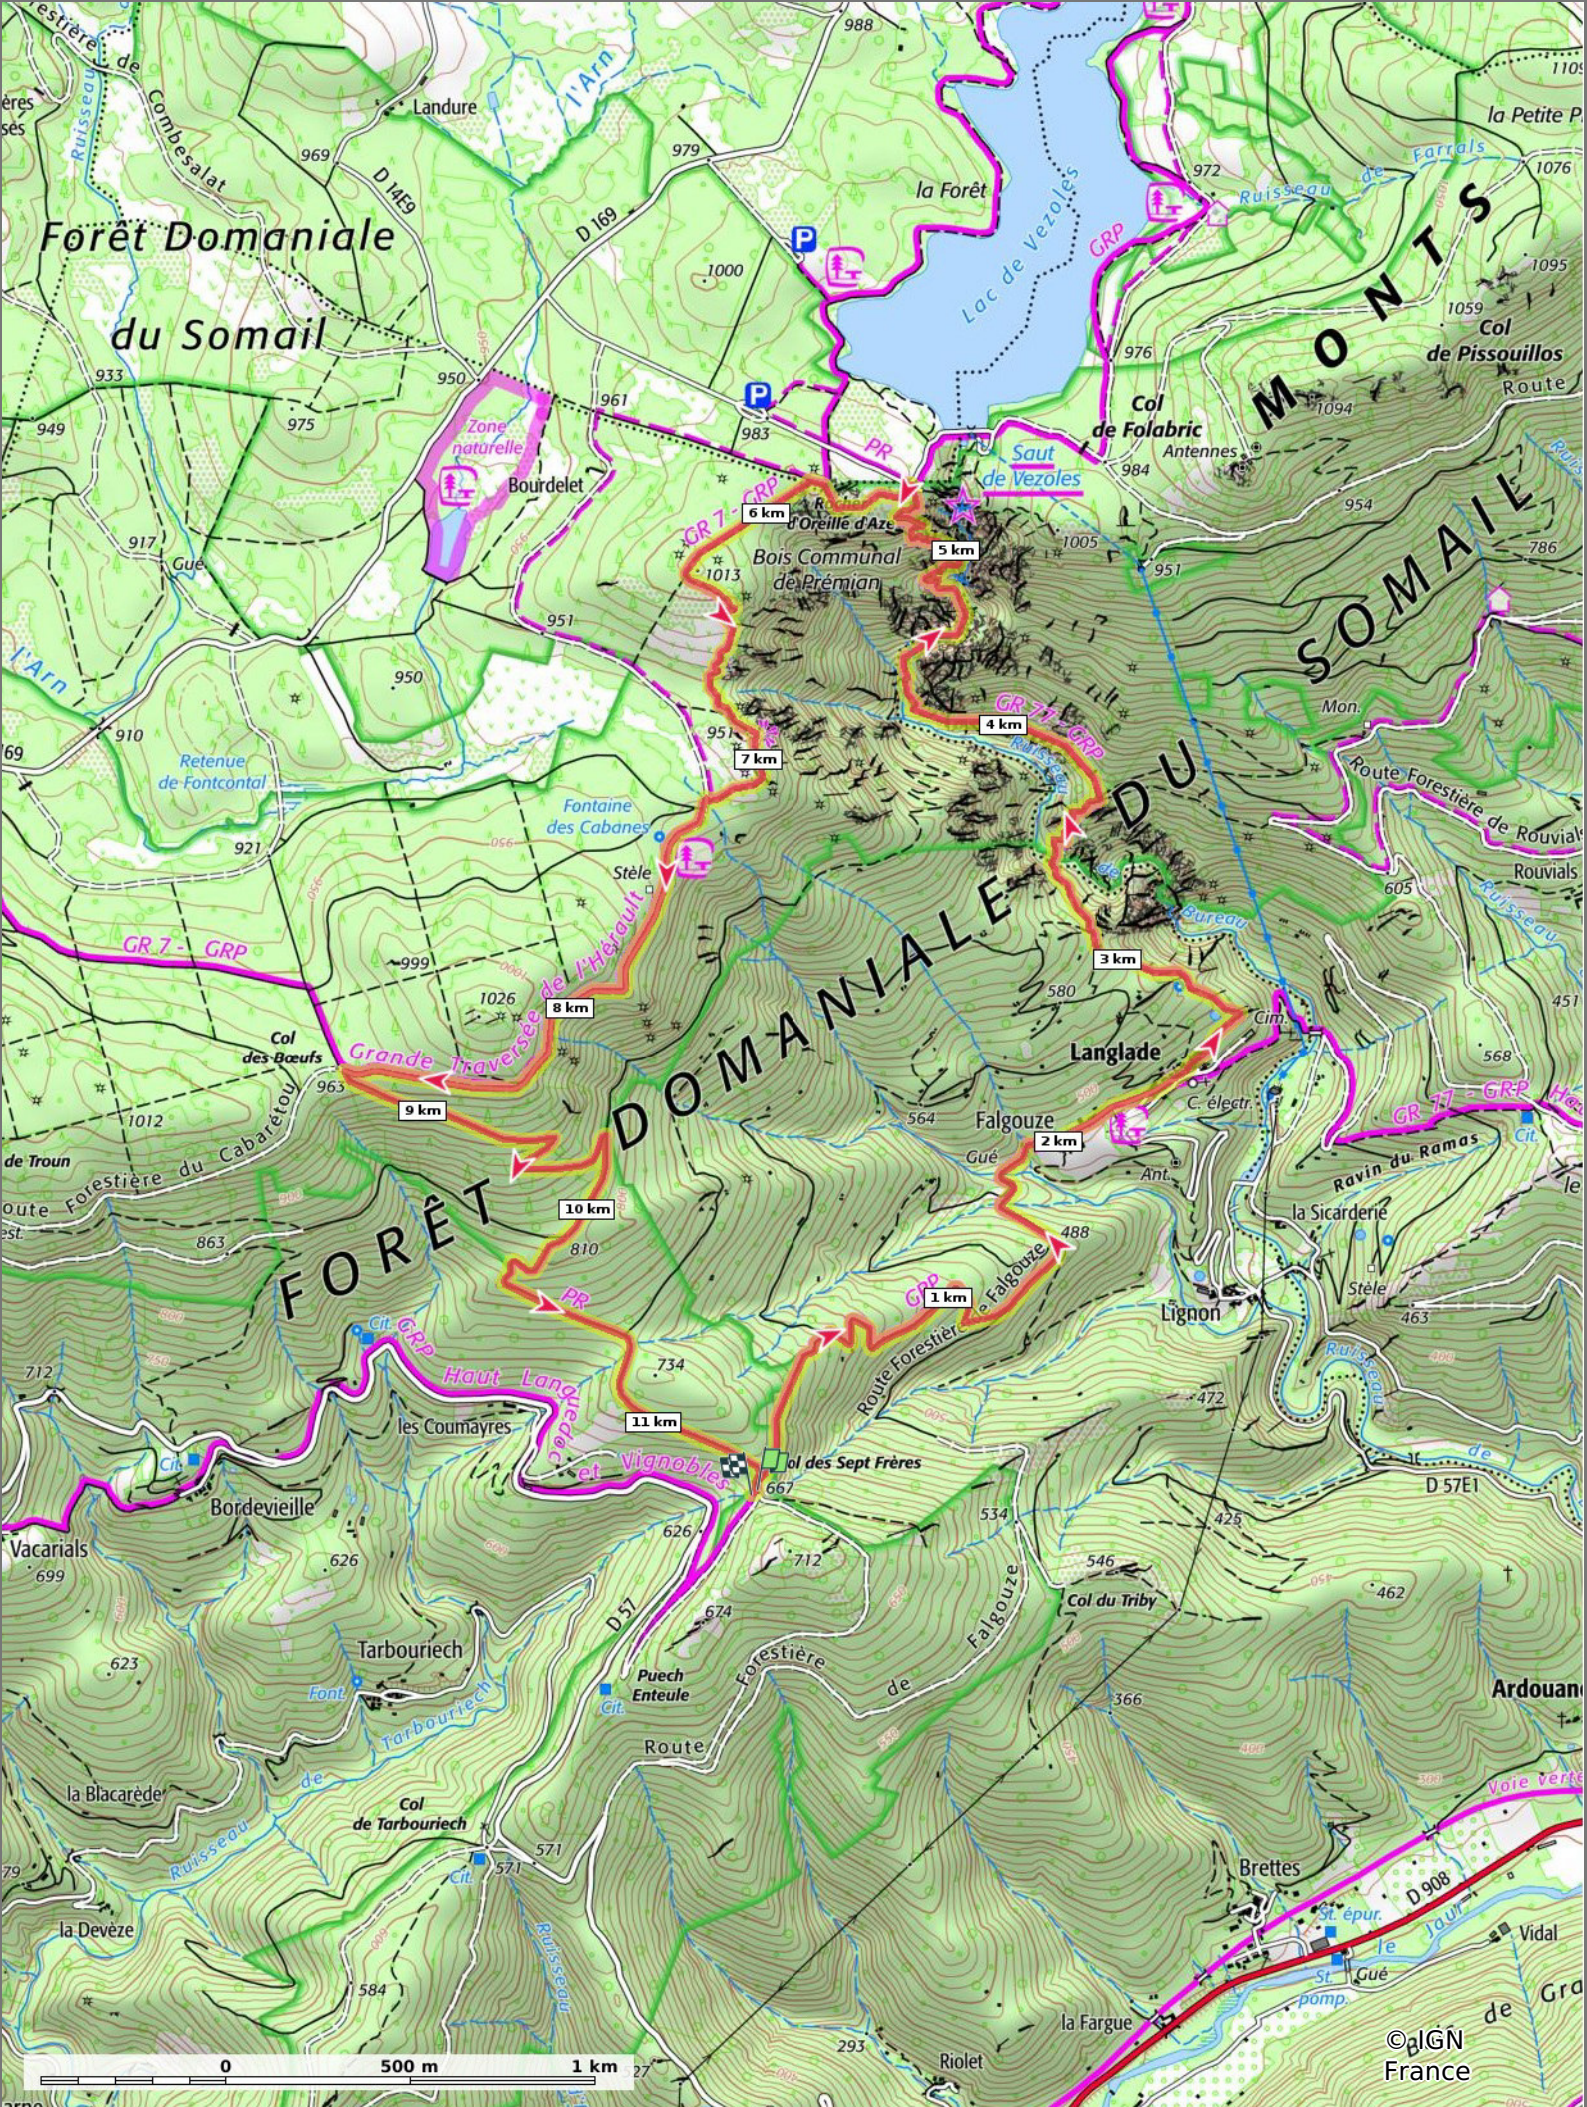

2022-06-09 1000 marches - départ col des Sept Frères

⚓ 11,6 km
⚓ 462 m
⚓ 1010 m
⚓ 644 m
⚓ 644 m

06/06/2022 - Par jpfabre

🚶 A pied Difficulté: Difficile en 4h 35min

GET IT ON Google Play

🟠 ↗ > 15%
🟡 ↘ 15% - 10%
🟢 ↘ 10% - 5%
🟤 à plat
🟡 ↗ 5% - 10%
🟠 ↗ 10% - 15%
🟤 ↗ 15% - 30%
🔴 ↗ > 30%

2022-06-09 1000 marches - départ col des Sept Frères

📏 11,6 km
📈 462 m
📉 1010 m
📏 644 m
📏 644 m

06/06/2022 - Par jpfabre

👣 A pied Difficulté: Difficile en 4h 35min

GET IT ON Google Play

2022-06-09 1000 marches - départ col des Sept Frères

📏 11,6 km
📈 462 m
📉 1010 m
📏 644 m
📏 644 m

06/06/2022 - Par jpfabre

👣 A pied Difficulté: Difficile en 4h 35min