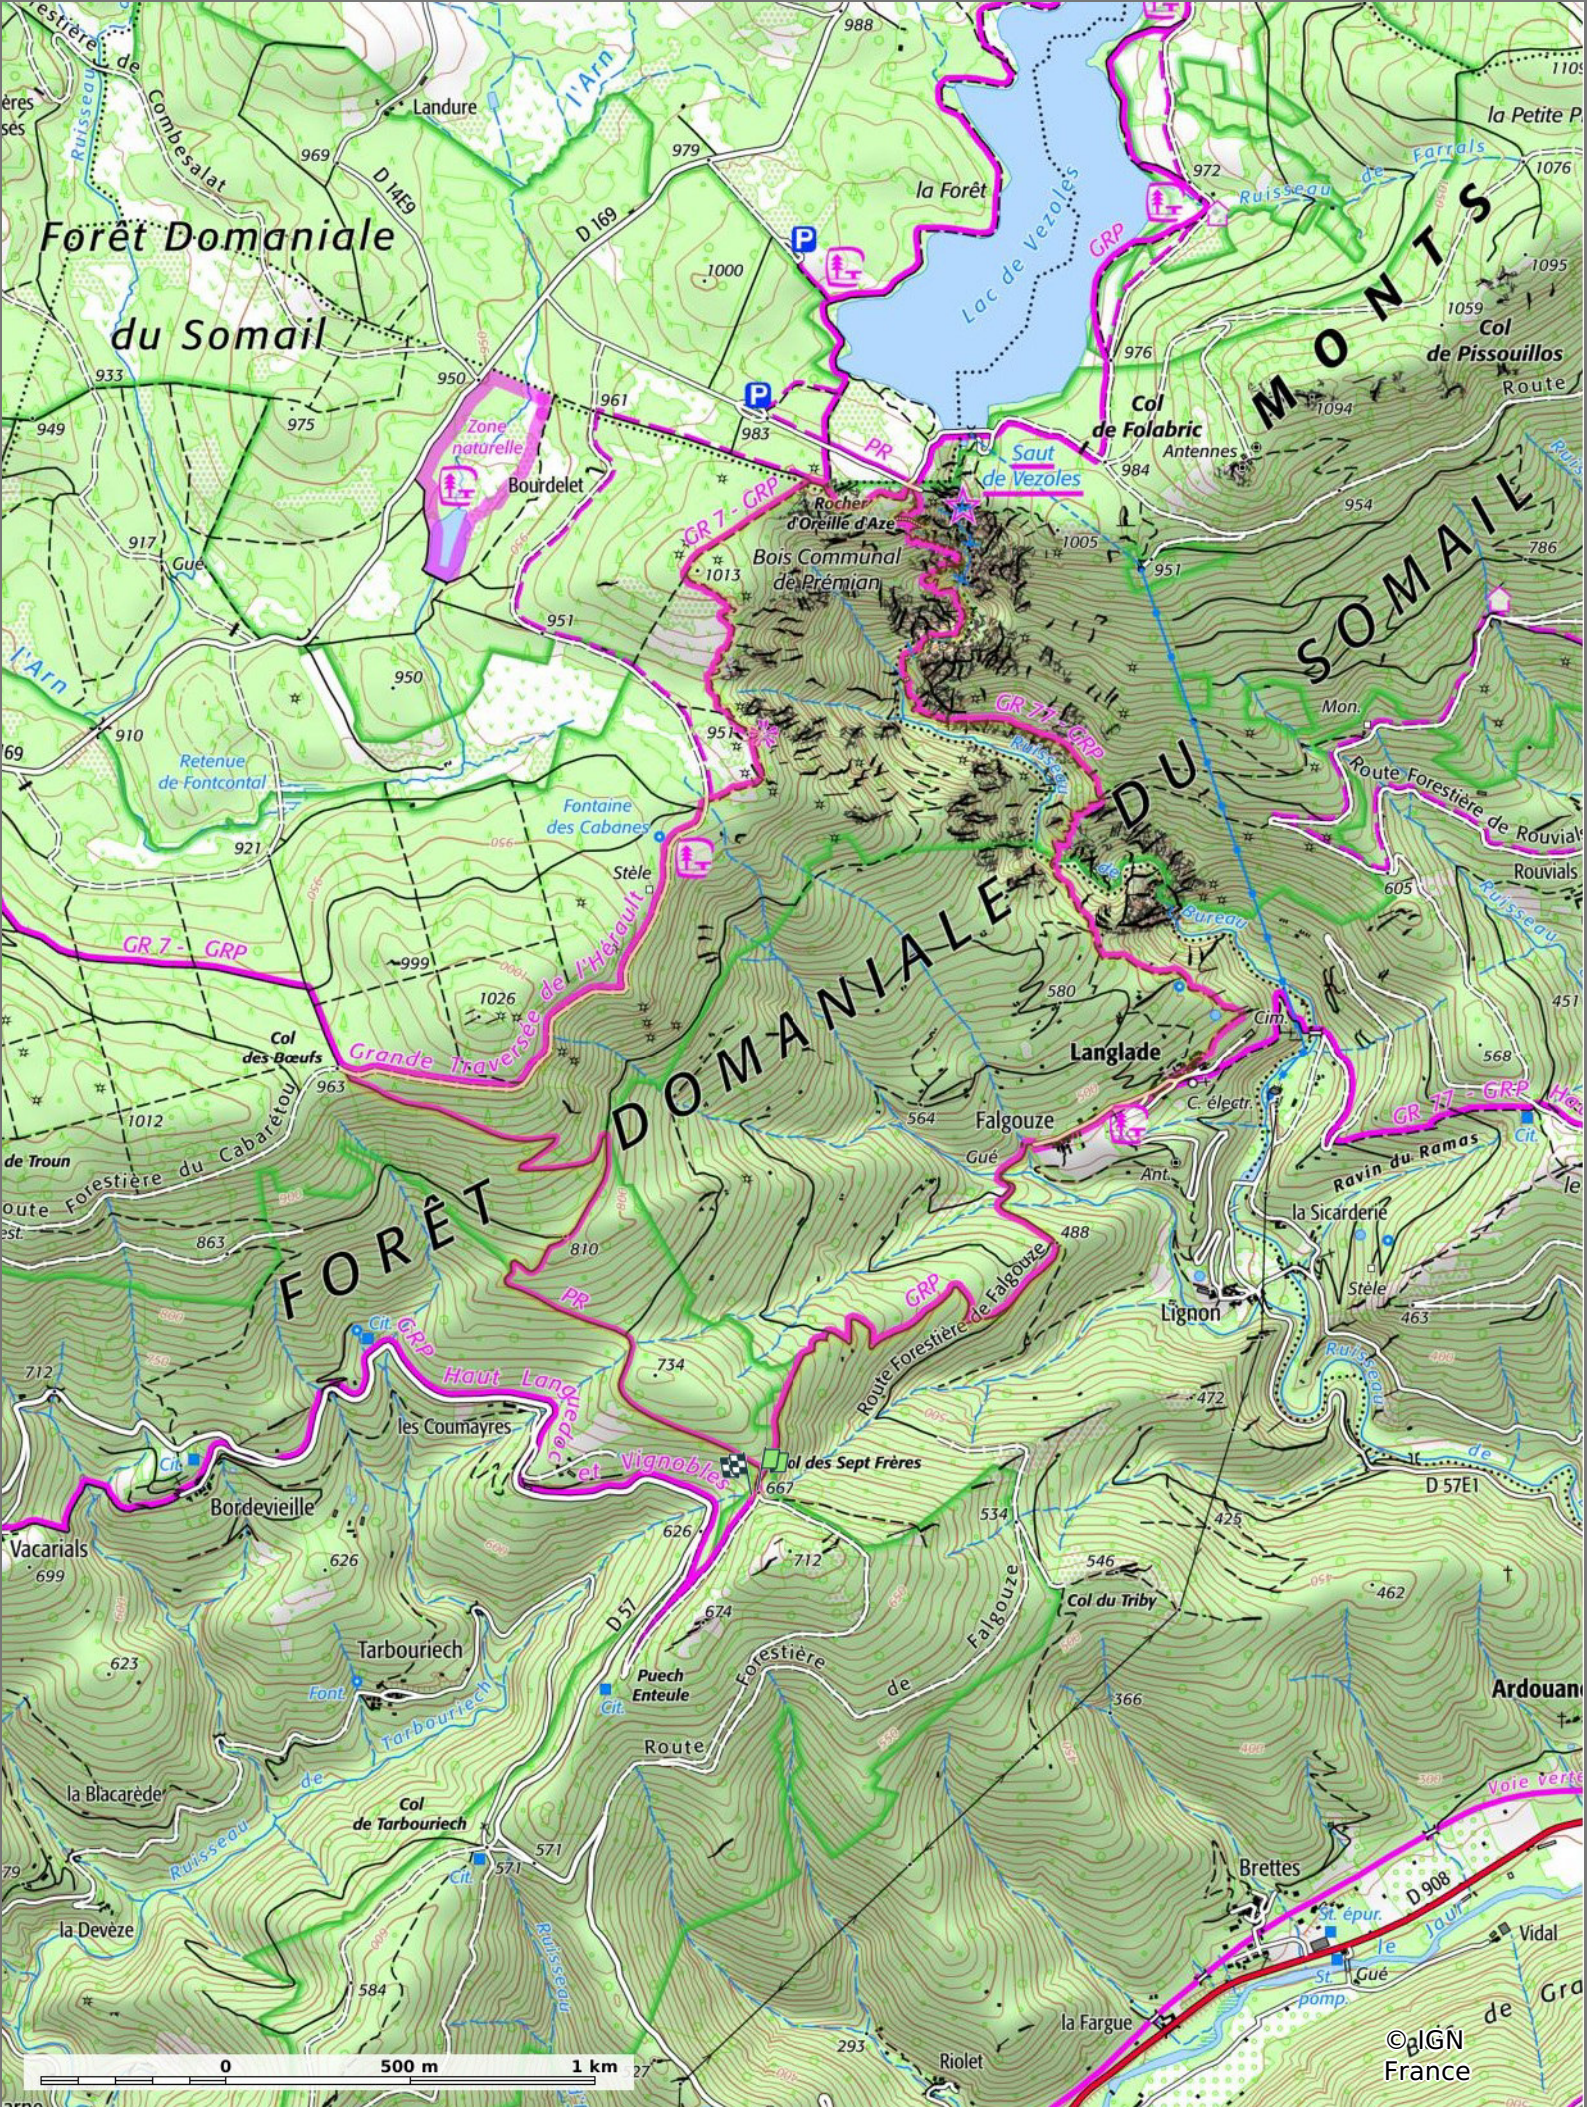

2022-06-09 1000 marches - départ col des Sept Frères

⚓ 11,6 km
⚓ 462 m
⚓ 1010 m
⚓ 644 m
⚓ 644 m

06/06/2022 - Par jpfabre

🚶 A pied Difficulté: Difficile en 4h 35min

GET IT ON Google Play

🟠 ↗ > 15%
🟡 ↘ 15% - 10%
🟢 ↘ 10% - 5%
🟤 à plat
🟡 ↗ 5% - 10%
🟠 ↗ 10% - 15%
🟤 ↗ 15% - 30%
🔴 ↗ > 30%

2022-06-09 1000 marches - départ col des Sept Frères

📏 11,6 km
📈 462 m
📉 1010 m
📏 644 m
📏 644 m

06/06/2022 - Par jpfabre

👣 A pied Difficulté: Difficile en 4h 35min

GET IT ON Google Play

2022-06-09 1000 marches - départ col des Sept Frères

📏 11,6 km
📈 462 m
📉 1010 m
📏 644 m
📏 644 m

06/06/2022 - Par jpfabre

👣 A pied Difficulté: Difficile en 4h 35min