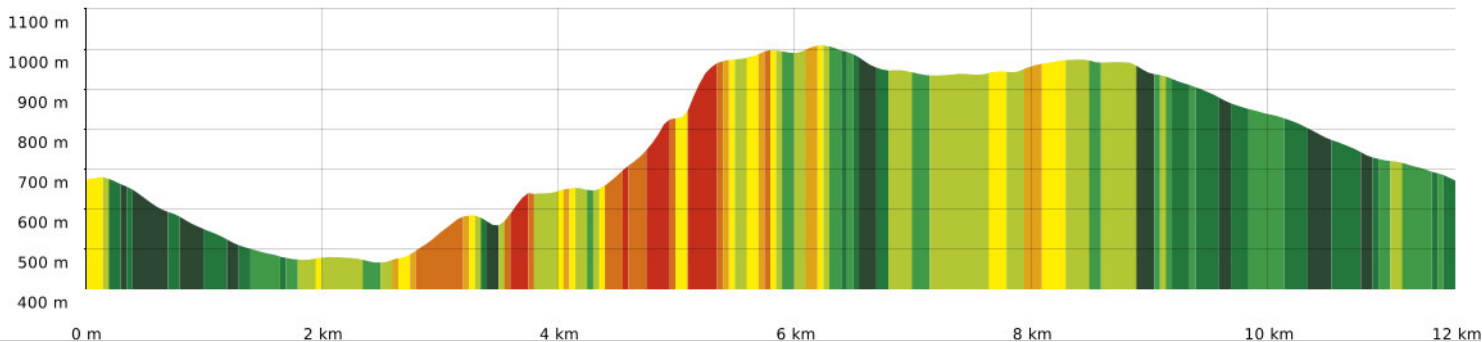

2022-06-09 1000 marches - départ col des Sept Frères

⚓ 11,6 km
⚓ 462 m
⚓ 1010 m
⚓ 644 m
⚓ 644 m

06/06/2022 - Par jpfabre

🚶 A pied Difficulté: Difficile en 4h 35min

GET IT ON Google Play

🟠 ↗ > 15%
🟡 ↘ 15% - 10%
🟢 ↘ 10% - 5%
🟤 à plat
🟡 ↗ 5% - 10%
🟠 ↗ 10% - 15%
🟤 ↗ 15% - 30%
🔴 ↗ > 30%

2022-06-09 1000 marches - départ col des Sept Frères

📏 11,6 km
📈 462 m
📉 1010 m
📏 644 m
📏 644 m

06/06/2022 - Par jpfabre

👣 A pied Difficulté: Difficile en 4h 35min

GET IT ON Google Play

2022-06-09 1000 marches - départ col des Sept Frères

📏 11,6 km
📈 462 m
📉 1010 m
📏 644 m
📏 644 m

06/06/2022 - Par jpfabre

👣 A pied Difficulté: Difficile en 4h 35min