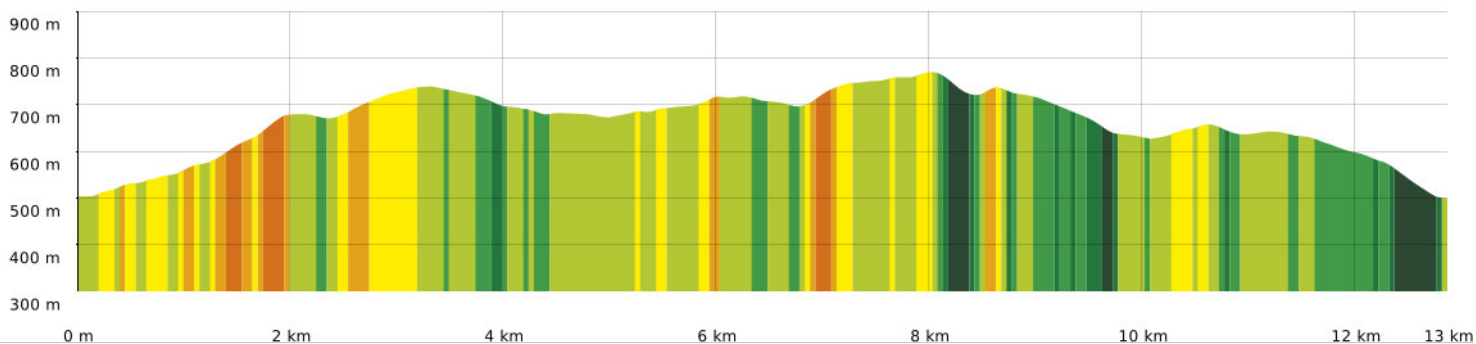

■ ↑ > 15%
 ■ ↓ 15% - 10%
 ■ ↓ 10% - 5%
 ■ à plat
 ■ ↑ 5% - 10%
 ■ ↑ 10% - 15%
 ■ ↑ 15% - 30%
 ■ ↑ > 30%

2022-04-21 Rieussec - Roc des Contentes

📏 12,9 km
📏 498 m
📏 772 m
📏 426 m
📏 430 m

🚶 Marche
Difficulté: Moyen en 4h 0min

16/04/2022 - Par jpfabre

GET IT ON Google Play

2022-04-21 Rieussec - Roc des Contentes

📏 12,9 km
📏 498 m
📏 772 m
📏 426 m
📏 430 m

🚶 Marche
Difficulté: Moyen en 4h 0min

16/04/2022 - Par jpfabre