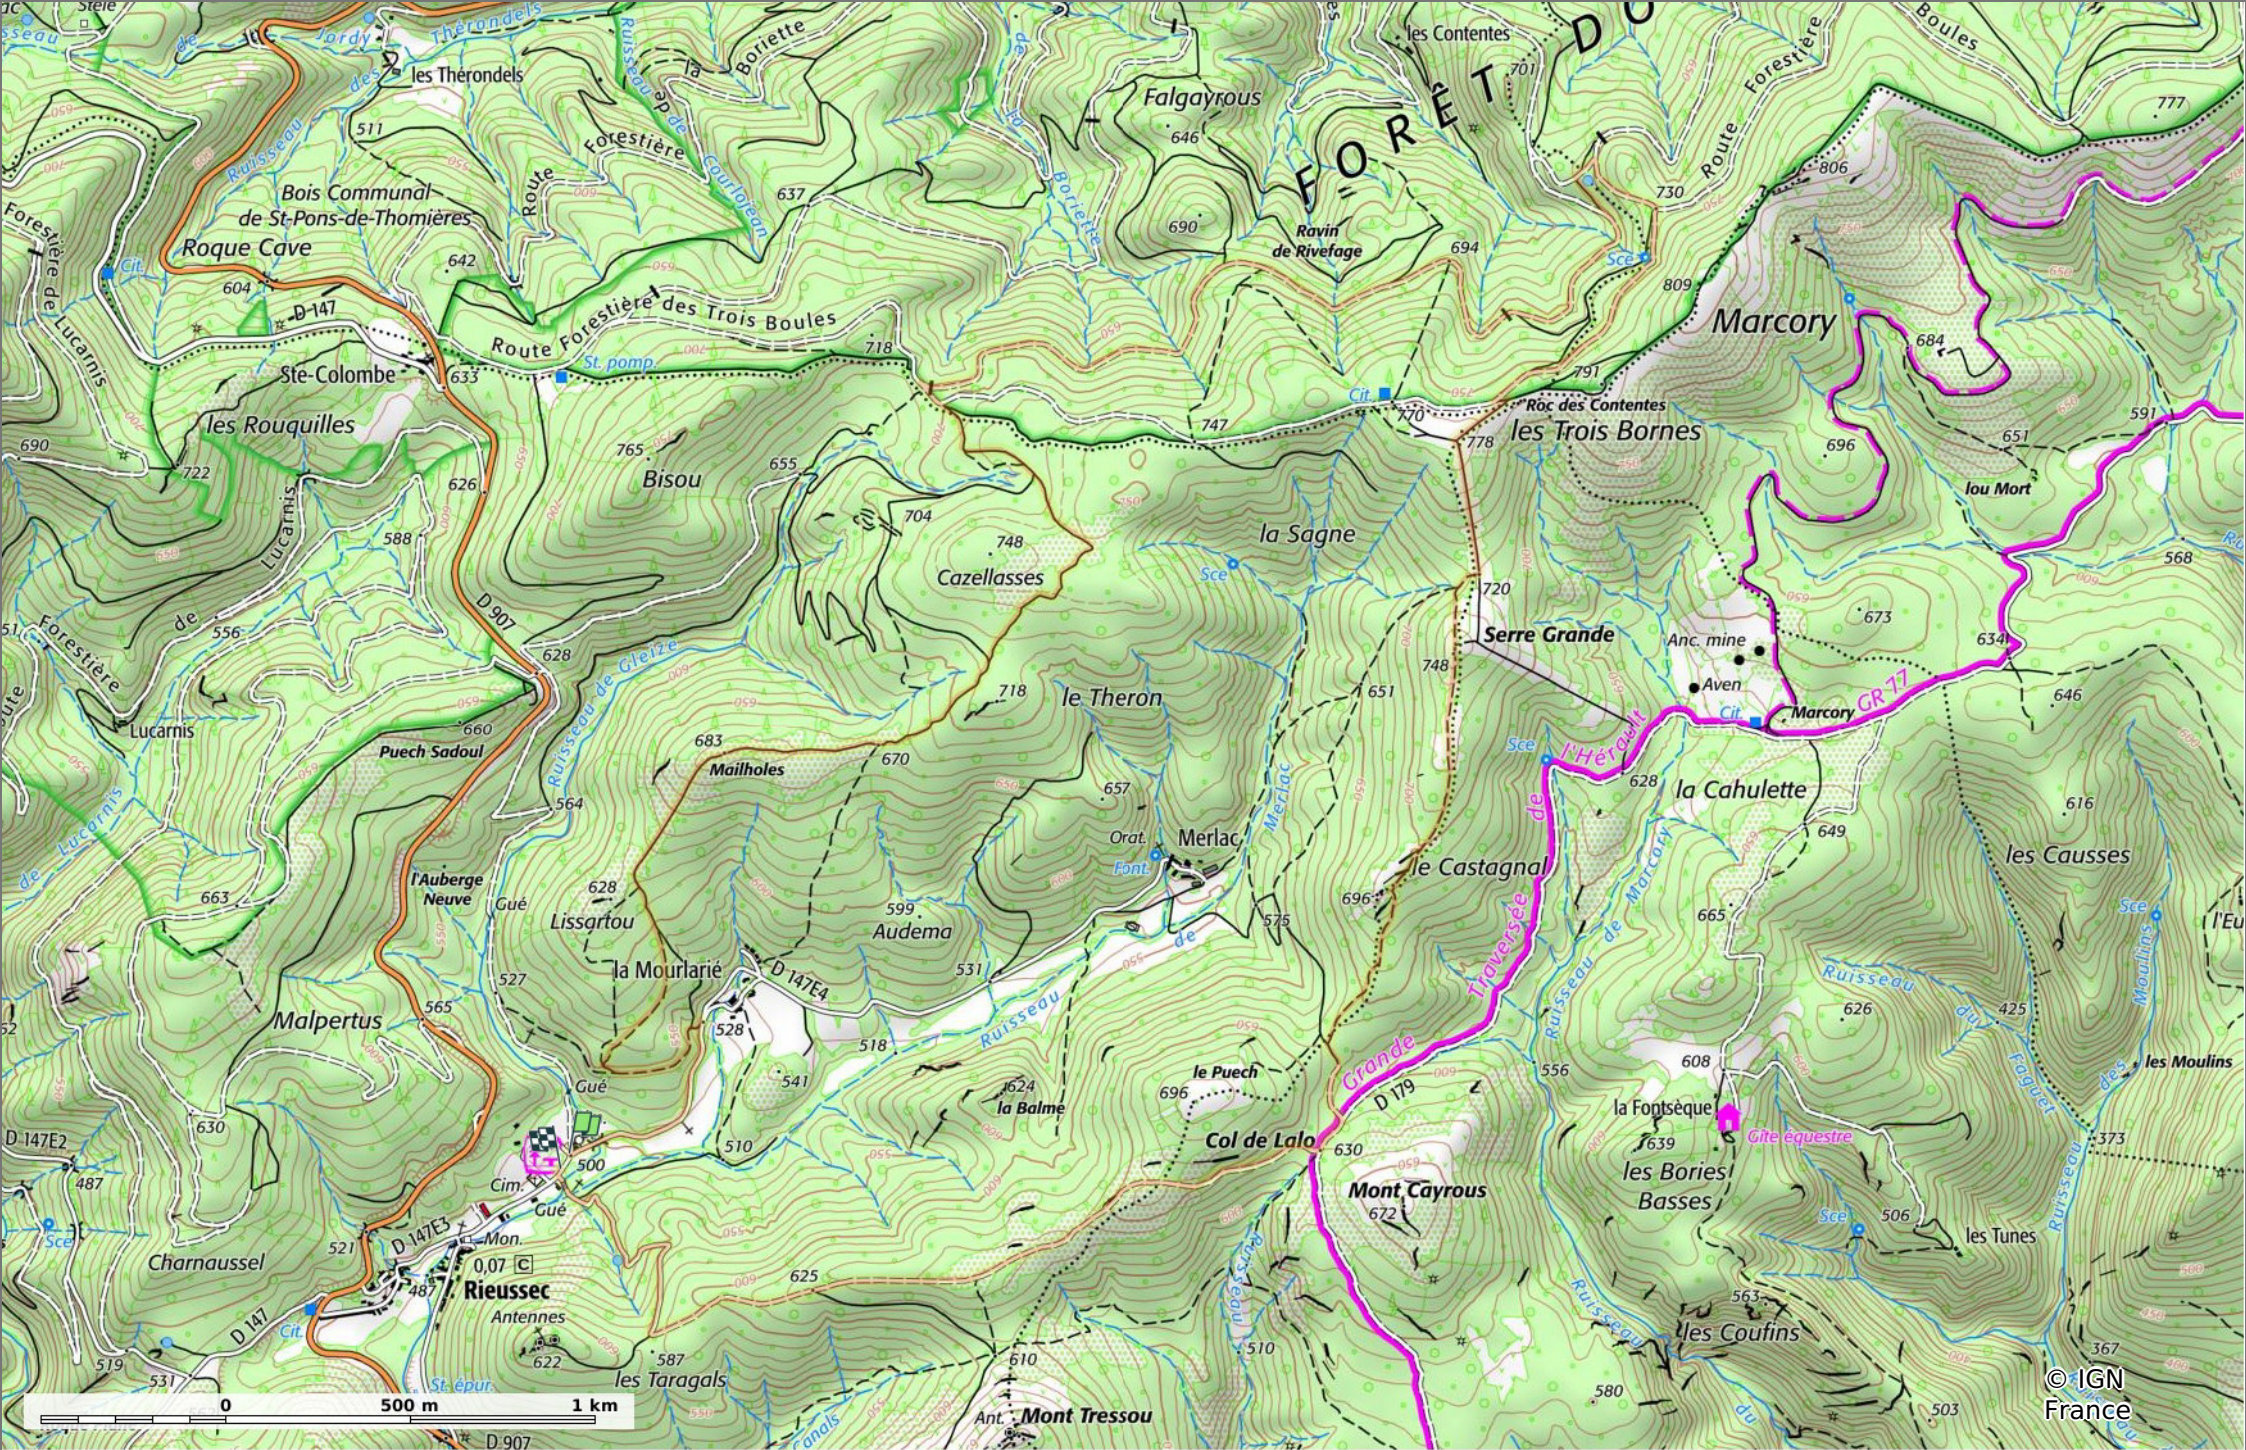

■ ↑ > 15%
 ■ ↓ 15% - 10%
 ■ ↓ 10% - 5%
 ■ à plat
 ■ ↑ 5% - 10%
 ■ ↑ 10% - 15%
 ■ ↑ 15% - 30%
 ■ ↑ > 30%

2022-04-21 Rieussec - Roc des Contentes

📏 12,9 km
📏 498 m
📏 772 m
📏 426 m
📏 430 m

🚶 Marche
Difficulté: Moyen en 4h 0min

16/04/2022 - Par jpfabre

GET IT ON Google Play

2022-04-21 Rieussec - Roc des Contentes

📏 12,9 km
📏 498 m
📏 772 m
📏 426 m
📏 430 m

🚶 Marche
Difficulté: Moyen en 4h 0min

16/04/2022 - Par jpfabre