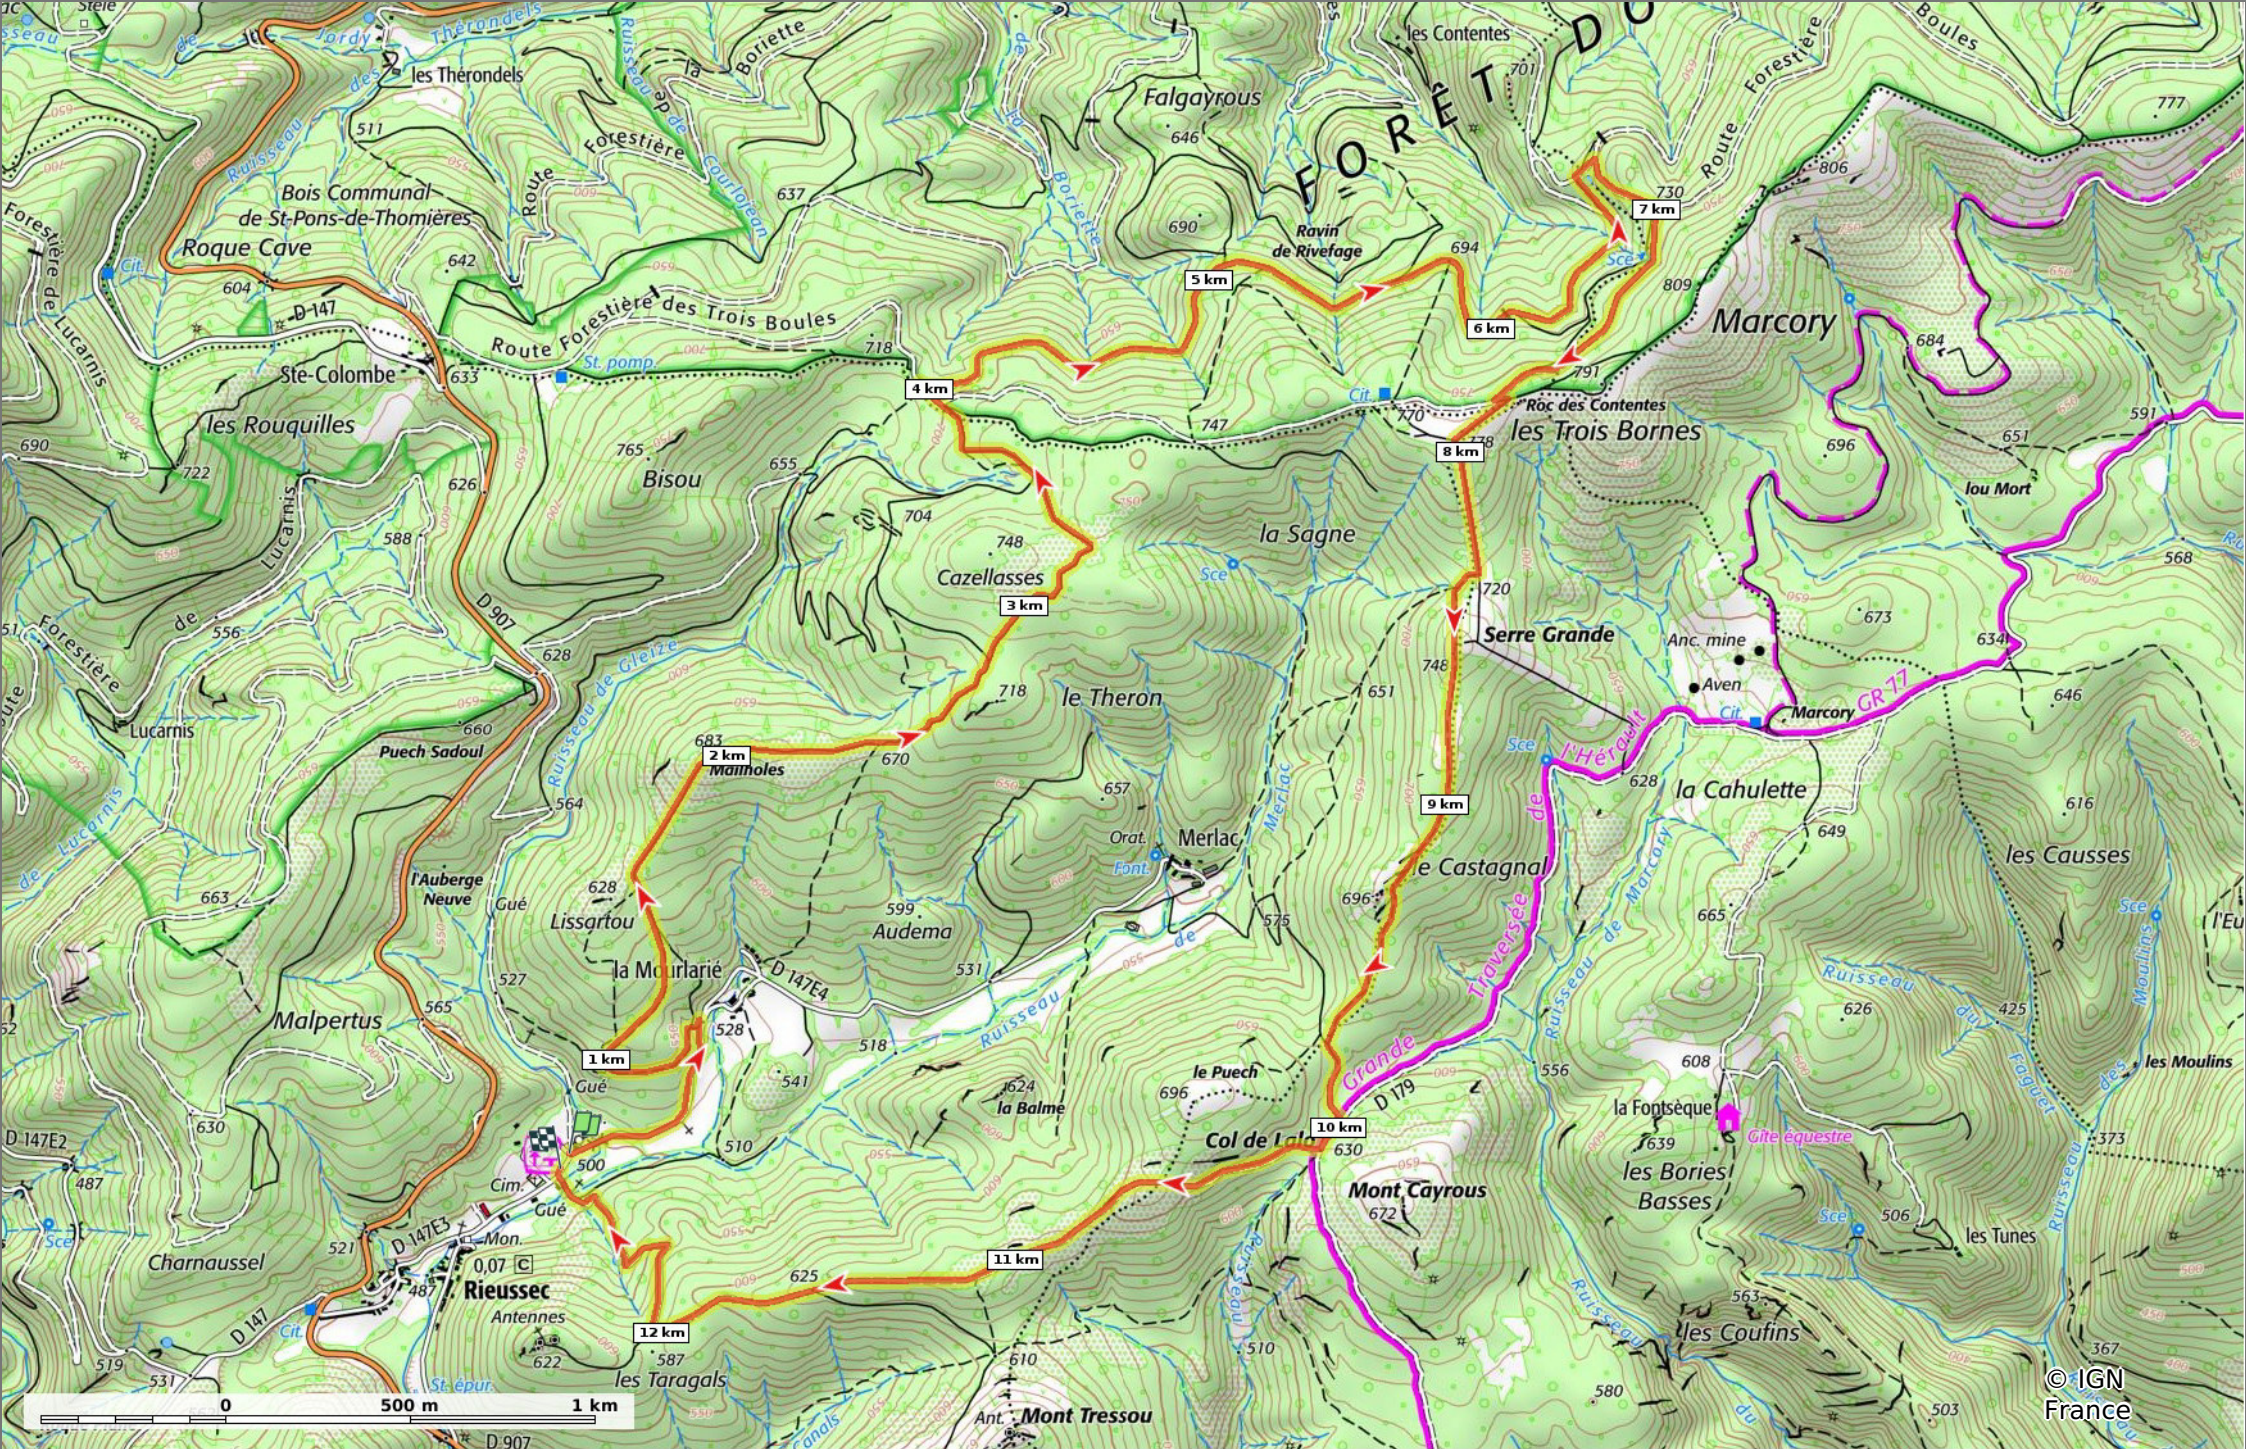

■ ↑ > 15%
 ■ ↓ 15% - 10%
 ■ ↓ 10% - 5%
 ■ à plat
 ■ ↑ 5% - 10%
 ■ ↑ 10% - 15%
 ■ ↑ 15% - 30%
 ■ ↑ > 30%

2022-04-21 Rieussec - Roc des Contentes

📏 12,9 km
📏 498 m
📏 772 m
📏 426 m
📏 430 m

🚶 Marche
Difficulté: Moyen en 4h 0min

16/04/2022 - Par jpfabre

GET IT ON Google Play

2022-04-21 Rieussec - Roc des Contentes

📏 12,9 km
📏 498 m
📏 772 m
📏 426 m
📏 430 m

🚶 Marche
Difficulté: Moyen en 4h 0min

16/04/2022 - Par jpfabre