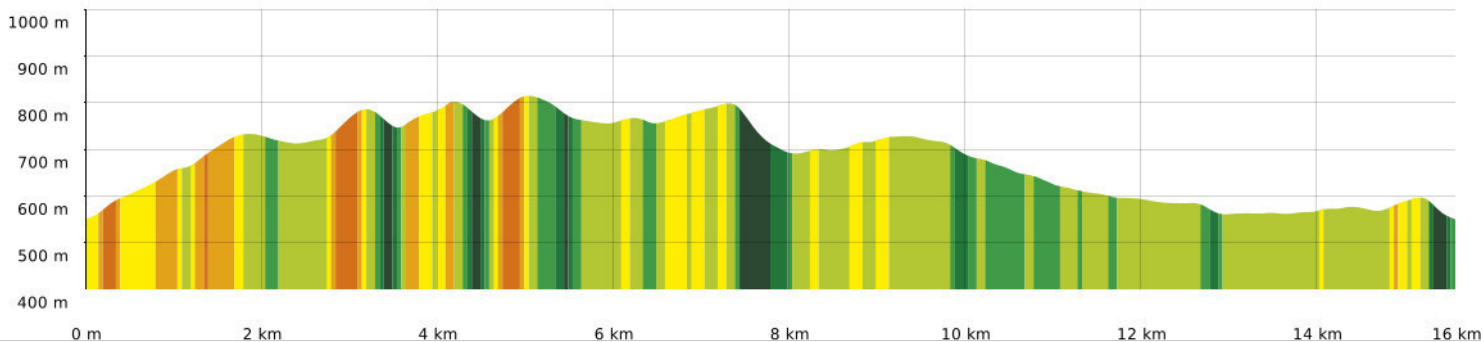

2022-02-24 Pardailhan

📏 15,6 km
📏 551 m
📏 819 m
📏 539 m
📏 540 m

🚶 Marche
Difficulté: Moyen en 4h 54min

20/02/2022 - Par jpfabre

GET IT ON

 Download on the

🟡 ↗ > 15%
🟢 ↘ 15% - 10%
🟢 ↘ 10% - 5%
🟢 à plat
🟡 ↗ 5% - 10%
🟠 ↗ 10% - 15%
🔴 ↗ 15% - 30%
🔴 ↗ > 30%

2022-02-24 Pardailhan

📏 15,6 km
📏 520 m
📏 819 m
📏 519 m
📏 520 m

🚶 Marche
Difficulté: Moyen en 4h 54min

24/02/2022 - Par jpfabre

GET IT ON Google Play