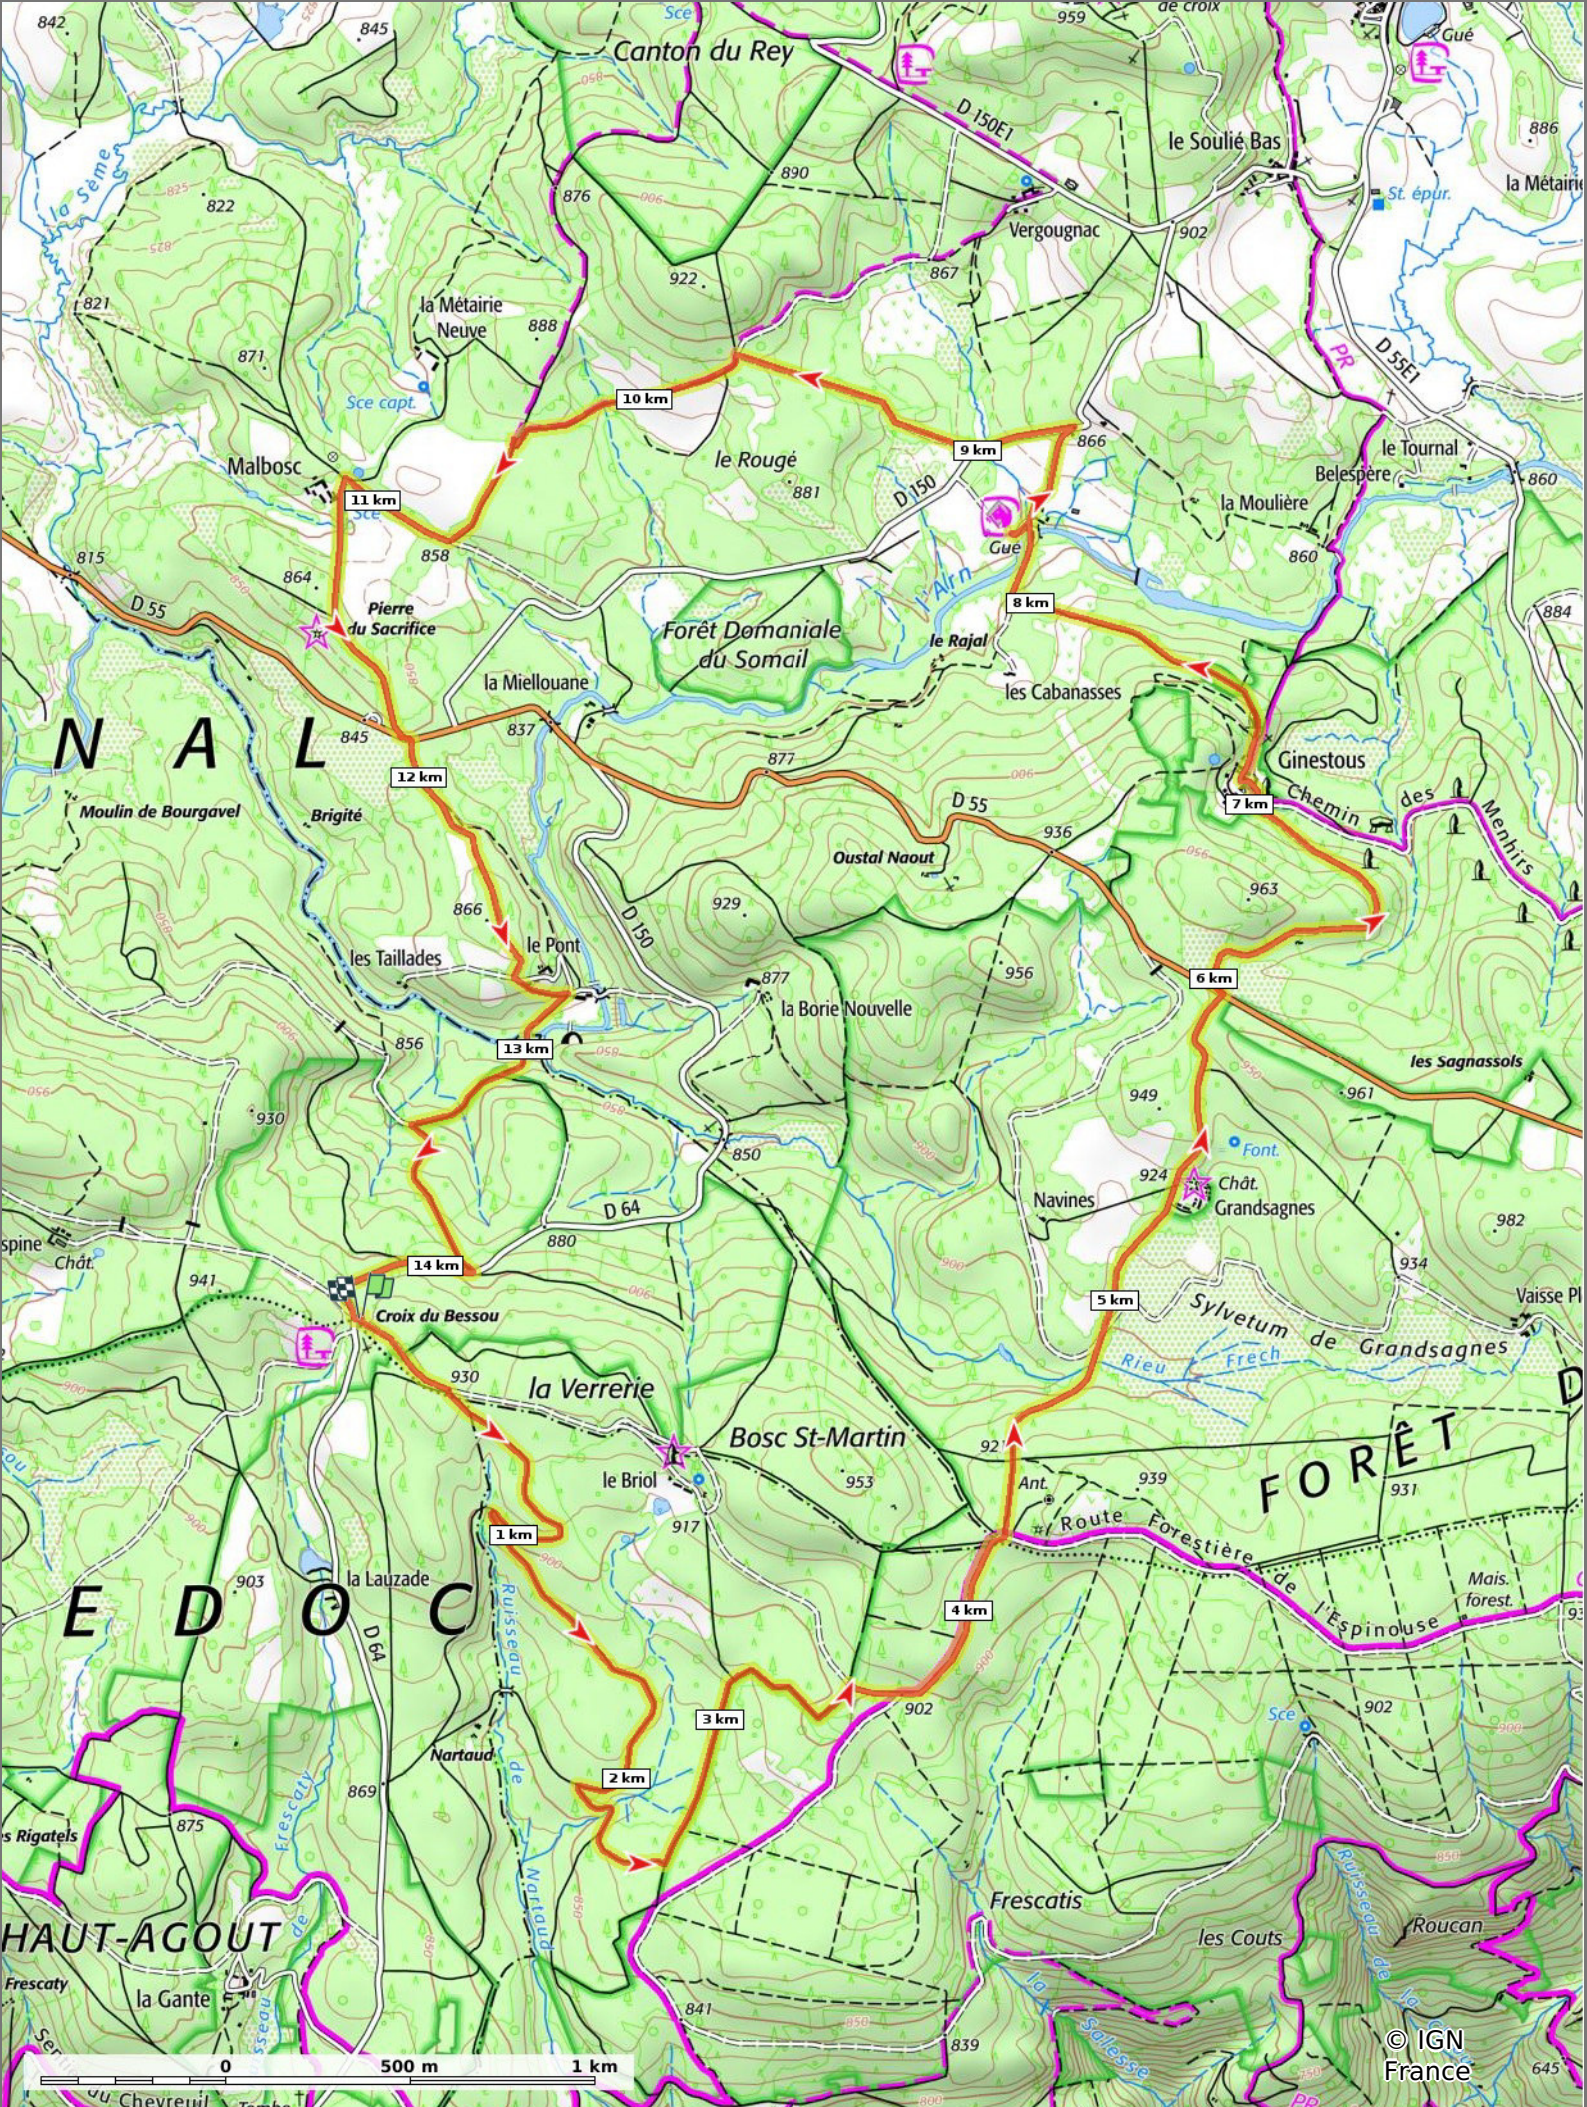

la Croix de Bessou - Le Moulin

📏 14,5 km
🏔️ 834 m
🏔️ 957 m
📏 317 m
📏 315 m

🚶 A pied
📅 Difficulté: Facile en 4h 15min

02/09/2021 - Par jpfabre

GET IT ON

 Download on the

🟤 ↘ > 15%
🟢 ↘ 15% - 10%
🟡 ↘ 10% - 5%
🟩 à plat
🟨 ↗ 5% - 10%
🟠 ↗ 10% - 15%
🔴 ↗ 15% - 30%
🟡 ↗ > 30%

la Croix de Bessou - Le Moulin

◊ 14,5 km
↗ 834 m
↖ 957 m
↗ 317 m
↘ 315 m

🚶 A pied Difficulté: Facile en 4h 15min

02/09/2021 - Par jpfabre

GET IT ON Google Play

© IGN France

la Croix de Bessou - Le Moulin

◊ 14,5 km ⚓ 834 m ⚓ 957 m ⚓ 317 m ⚓ 315 m

🚶 A pied Difficulté: Facile en 4h 15min

02/09/2021 - Par jpfabre

© IGN France