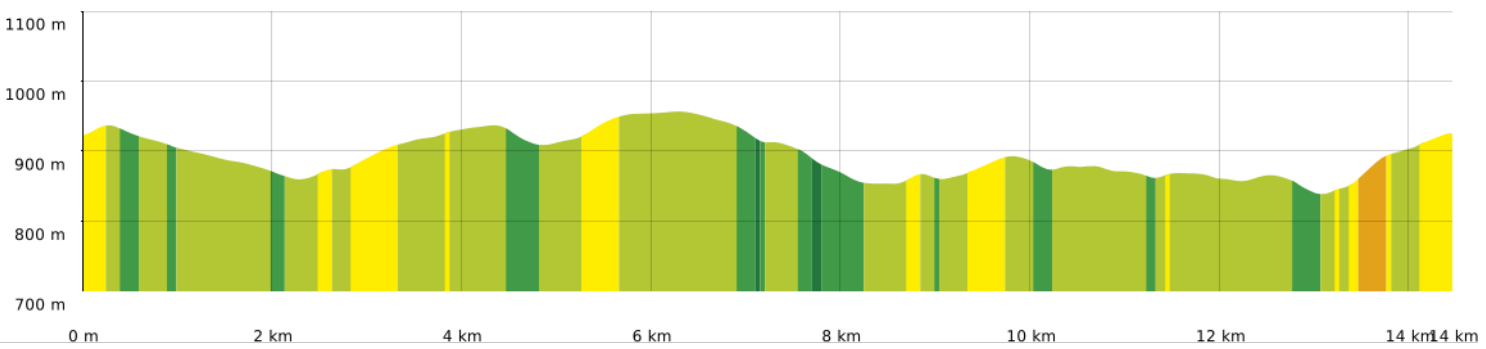

la Croix de Bessou - Le Moulin

📏 14,5 km
🏔️ 834 m
🏔️ 957 m
📏 317 m
📏 315 m

🚶 A pied
📅 Difficulté: Facile en 4h 15min

02/09/2021 - Par jpfabre

GET IT ON

 Download on the

🟤 ↘ > 15%
🟢 ↘ 15% - 10%
🟡 ↘ 10% - 5%
🟩 à plat
🟨 ↗ 5% - 10%
🟠 ↗ 10% - 15%
🔴 ↗ 15% - 30%
🟡 ↗ > 30%

la Croix de Bessou - Le Moulin

◊ 14,5 km
↗ 834 m
↖ 957 m
↗ 317 m
↘ 315 m

🚶 A pied Difficulté: Facile en 4h 15min

02/09/2021 - Par jpfabre

GET IT ON Google Play

© IGN France

la Croix de Bessou - Le Moulin

◊ 14,5 km ⚓ 834 m ⚓ 957 m ⚓ 317 m ⚓ 315 m

🚶 A pied Difficulté: Facile en 4h 15min

02/09/2021 - Par jpfabre

© IGN France