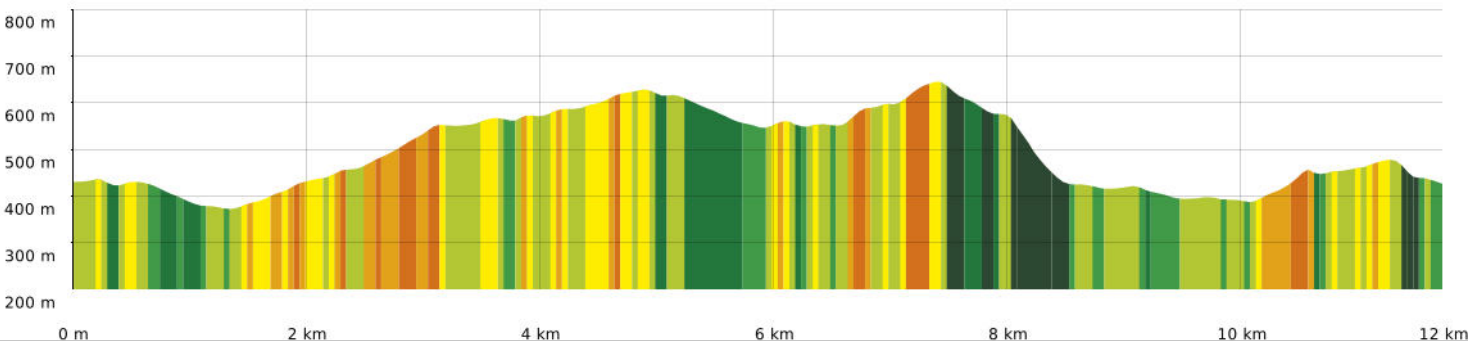

### 2023-06-18 les Falaises d'Orque

📏 11,8 km
📏 368 m
📏 658 m
📏 502 m
📏 503 m

15/06/2023 - Par jpfabre

🚶 Marche
📏 Difficulté: Difficile en 4h 11min

🟠 ↕ > 15%
🟡 ↕ 15% - 10%
🟢 ↕ 10% - 5%
🟤 à plat
🟡 ↕ 5% - 10%
🟠 ↕ 10% - 15%
🟡 ↕ 15% - 30%
🔴 ↕ > 30%

**2023-06-18 les Falaises d'Orque**

📏 11.8 km
📏 368 m
📏 658 m
📏 502 m
📏 503 m

👤 Marche Difficulté: Difficile en 4h 11min

15/06/2023 - Par jpfabre

GET IT ON Google Play
   
 Download on the App Store

© IGN France

**2023-06-18 les Falaises d'Orque**

📏 11,8 km
📏 368 m
📏 658 m
📏 502 m
📏 503 m

👤 Marche Difficulté: Difficile en 4h 11min

15/06/2023 - Par jpfabre

GET IT ON Google Play