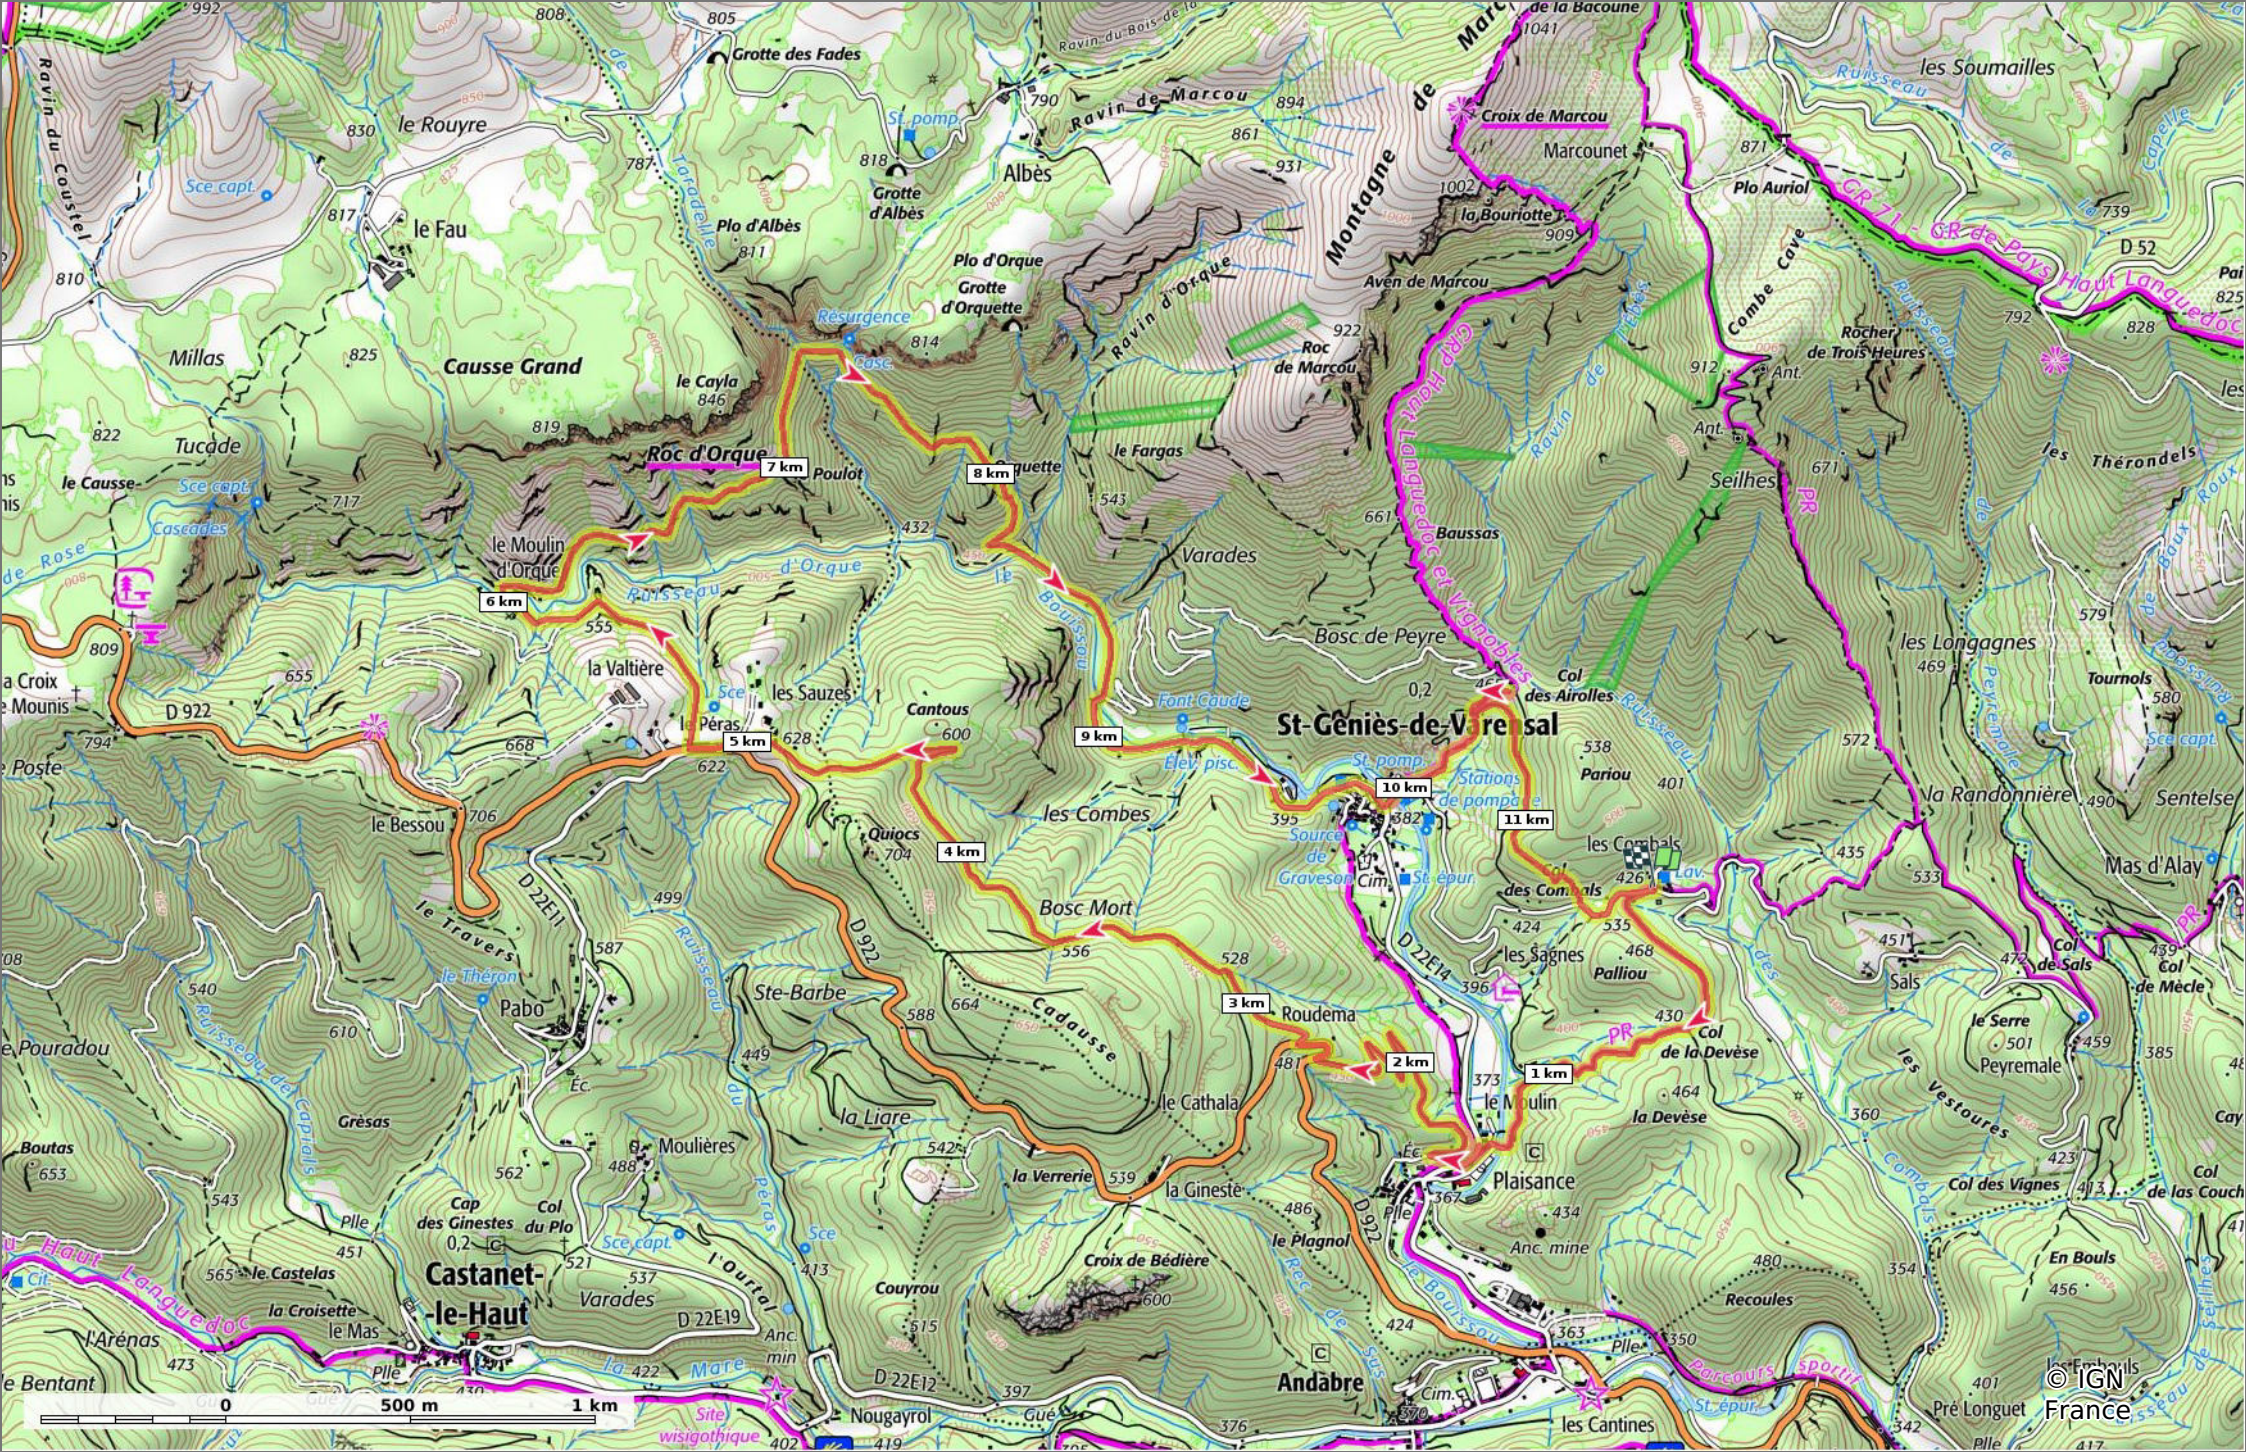

### 2023-06-18 les Falaises d'Orque

📏 11,8 km
📏 368 m
📏 658 m
📏 502 m
📏 503 m

15/06/2023 - Par jpfabre

🚶 Marche
📏 Difficulté: Difficile en 4h 11min

🟠 ↕ > 15%
🟡 ↕ 15% - 10%
🟢 ↕ 10% - 5%
🟤 à plat
🟡 ↕ 5% - 10%
🟠 ↕ 10% - 15%
🟡 ↕ 15% - 30%
🔴 ↕ > 30%

**2023-06-18 les Falaises d'Orque**

📏 11.8 km
📏 368 m
📏 658 m
📏 502 m
📏 503 m

👤 Marche Difficulté: Difficile en 4h 11min

15/06/2023 - Par jpfabre

GET IT ON Google Play
   
 Download on the App Store

© IGN France

**2023-06-18 les Falaises d'Orque**

📏 11,8 km
📏 368 m
📏 658 m
📏 502 m
📏 503 m

👤 Marche Difficulté: Difficile en 4h 11min

15/06/2023 - Par jpfabre

GET IT ON Google Play