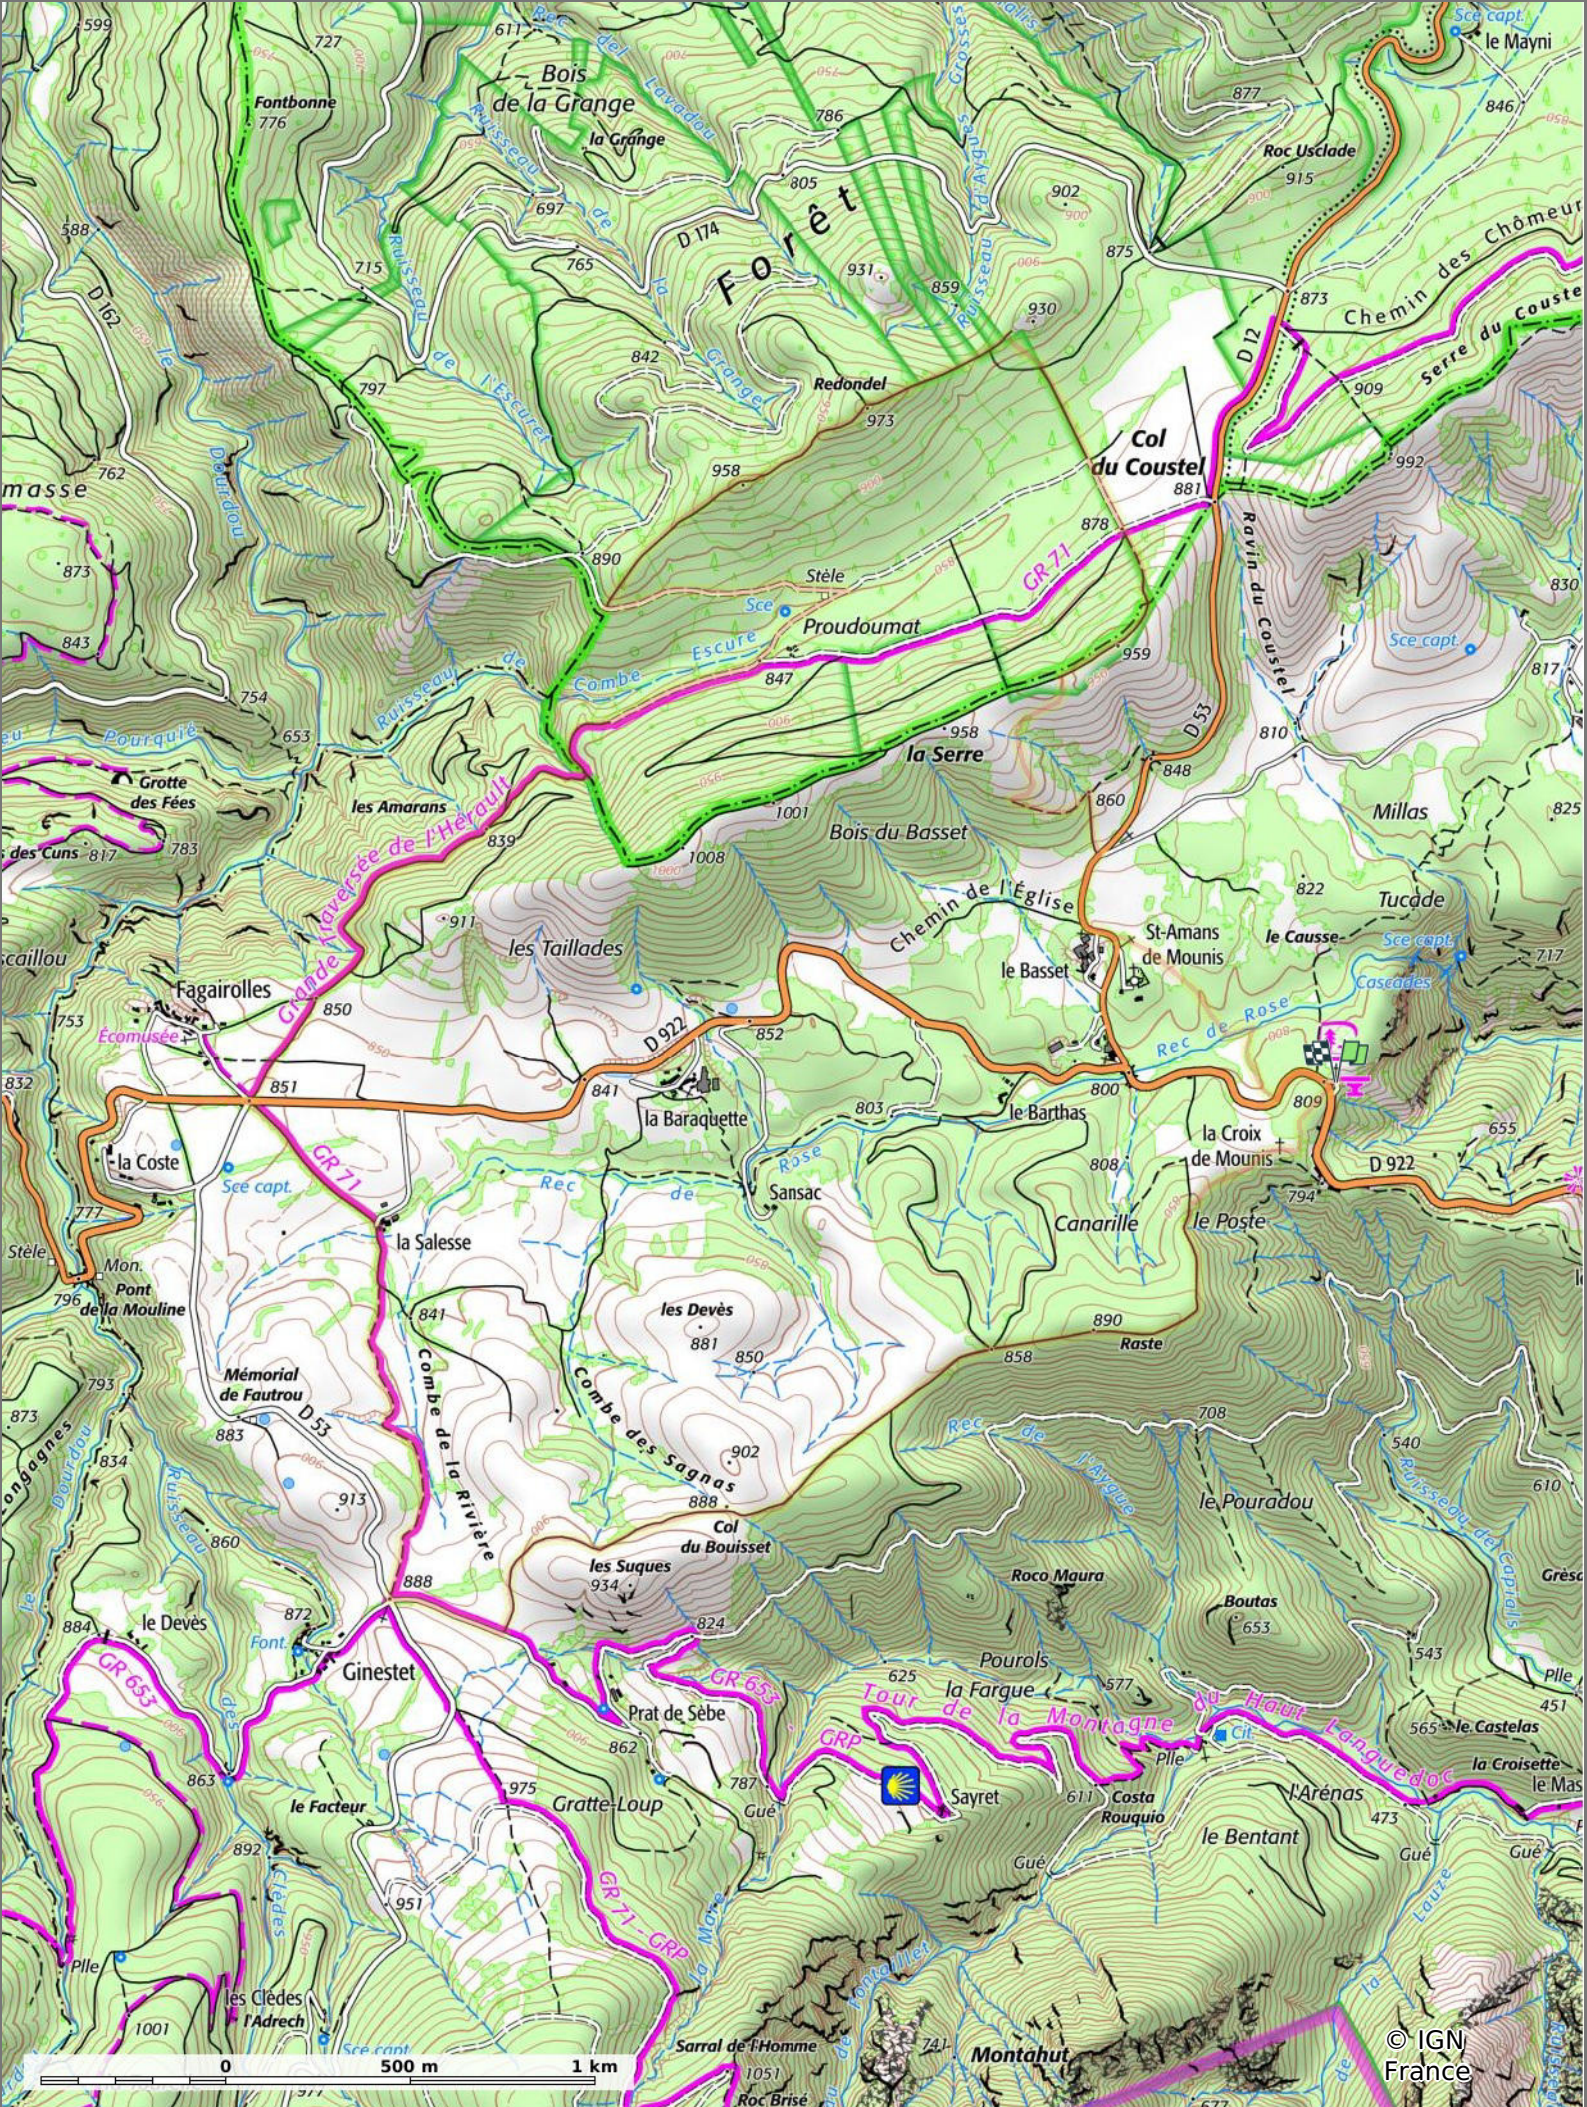

2023-04 La Croix de Mounis-Fagairolles

📏 12,9 km
🏔️ 794 m
📏 969 m
📏 383 m
📏 383 m

02/06/2023 - Par jpfabre

🚶 Marche
Difficulté: Moyen en 3h 48min

🟤 ↗ > 15%
🟢 ↘ 15% - 10%
🟢 ↘ 10% - 5%
🟢 à plat
🟡 ↗ 5% - 10%
🟡 ↗ 10% - 15%
🟠 ↗ 15% - 30%
🔴 ↗ > 30%

2023-04 La Croix de Mounis-Fagairolles

📏 12,9 km
🏔️ 794 m
📏 969 m
📏 383 m
📏 383 m

👤 Marche Difficulté: Moyen en 3h 48min

02/06/2023 - Par jpfabre

GET IT ON Google Play

© IGN France

2023-04 La Croix de Mounis-Fagairrolles

📏 12,9 km
📏 794 m
📏 969 m
📏 383 m
📏 383 m

👤 Marche Difficulté: Moyen en 3h 48min

02/06/2023 - Par jpfabre

GET IT ON Google Play