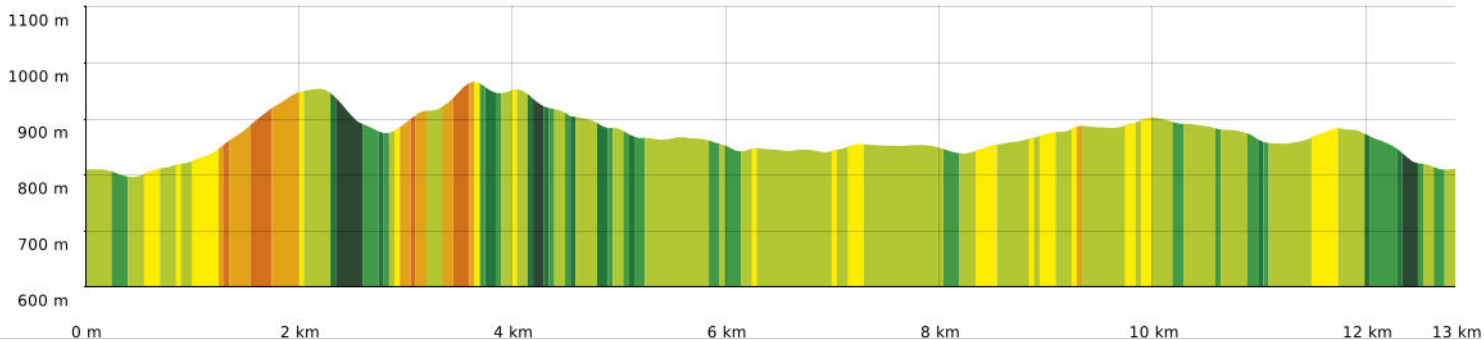

2023-04 La Croix de Mounis-Fagairolles

📏 12,9 km
🏔️ 794 m
📏 969 m
📏 383 m
📏 383 m

02/06/2023 - Par jpfabre

🚶 Marche
Difficulté: Moyen en 3h 48min

🟤 ↗ > 15%
🟢 ↘ 15% - 10%
🟢 ↘ 10% - 5%
🟢 à plat
🟡 ↗ 5% - 10%
🟡 ↗ 10% - 15%
🟠 ↗ 15% - 30%
🔴 ↗ > 30%

2023-04 La Croix de Mounis-Fagairolles

📏 12,9 km
🏔️ 794 m
📏 969 m
📏 383 m
📏 383 m

👤 Marche Difficulté: Moyen en 3h 48min

02/06/2023 - Par jpfabre

GET IT ON Google Play

© IGN France

2023-04 La Croix de Mounis-Fagairrolles

📏 12,9 km
📏 794 m
📏 969 m
📏 383 m
📏 383 m

👤 Marche Difficulté: Moyen en 3h 48min

02/06/2023 - Par jpfabre

GET IT ON Google Play