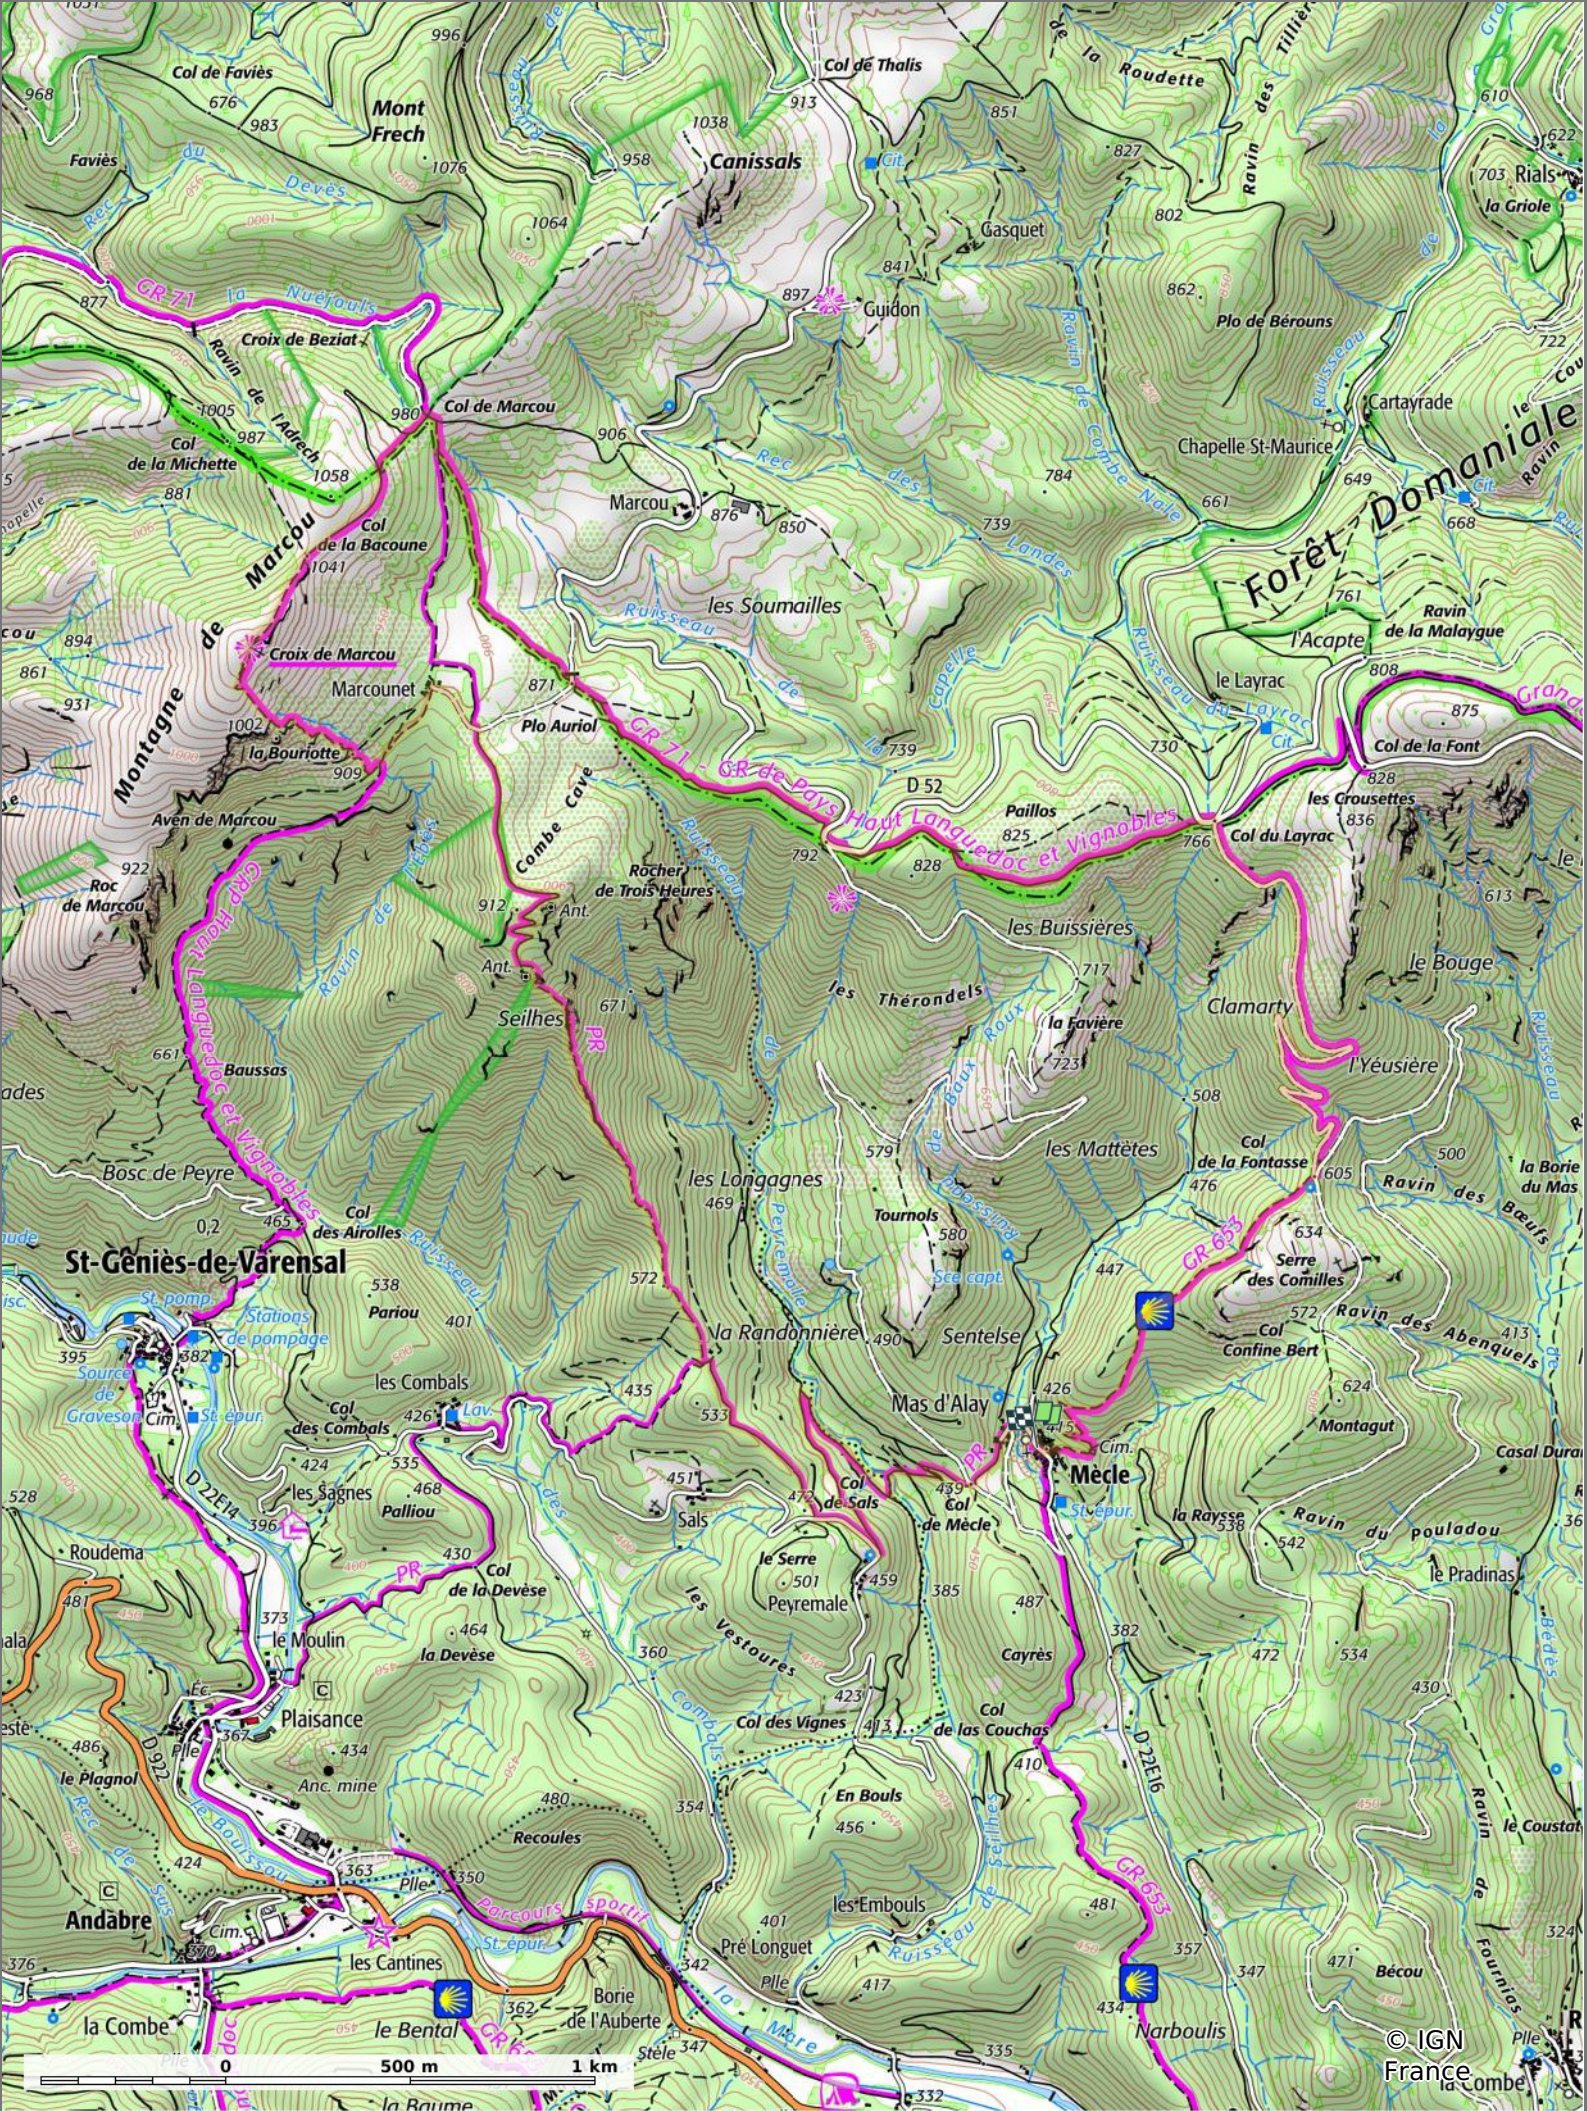

### 2023-05-25 le Marcou départ Mècle

📏 13 km
🏔️ 405 m
📏 1081 m
📏 749 m
📏 748 m

20/05/2023 - Par jpfabre

🚶 Marche Difficulté: Difficile en 5h 13min

GET IT ON 
  
 Download on the

🟠 ↘ > 15%
🟡 ↘ 15% - 10%
🟢 ↘ 10% - 5%
🟢 à plat
🟡 ↗ 5% - 10%
🟠 ↗ 10% - 15%
🟡 ↗ 15% - 30%
🔴 ↗ > 30%

**2023-05-25 le Marcou départ Mècle**

📏 13 km
🏔️ 405 m
📏 1081 m
📏 749 m
📏 748 m

👤 Marche Difficulté: Difficile en 5h 13min

20/05/2023 - Par jpfabre

**2023-05-25 le Marcou départ Mècle**

📏 13 km
📏 405 m
📏 1081 m
📏 749 m
📏 748 m

🚶 Marche
Difficulté: Difficile en 5h 13min

20/05/2023 - Par jpfabre