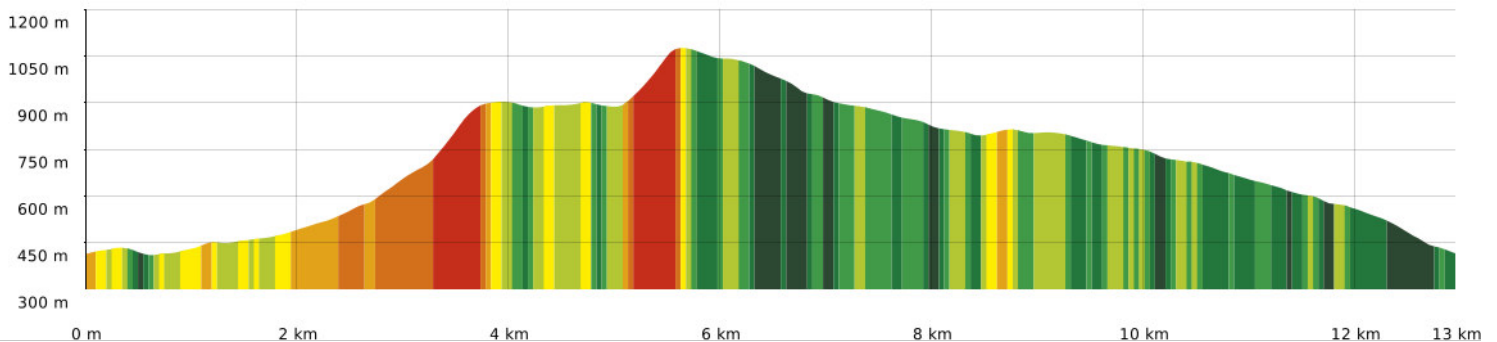

### 2023-05-25 le Marcou départ Mècle

📏 13 km
🏔️ 405 m
📏 1081 m
📏 749 m
📏 748 m

20/05/2023 - Par jpfabre

🚶 Marche Difficulté: Difficile en 5h 13min

GET IT ON 
  
 Download on the

🟠 ↘ > 15%
🟡 ↘ 15% - 10%
🟢 ↘ 10% - 5%
🟢 à plat
🟡 ↗ 5% - 10%
🟠 ↗ 10% - 15%
🟡 ↗ 15% - 30%
🔴 ↗ > 30%

**2023-05-25 le Marcou départ Mècle**

📏 13 km
🏔️ 405 m
📏 1081 m
📏 749 m
📏 748 m

👤 Marche Difficulté: Difficile en 5h 13min

20/05/2023 - Par jpfabre

**2023-05-25 le Marcou départ Mècle**

📏 13 km
📏 405 m
📏 1081 m
📏 749 m
📏 748 m

🚶 Marche
Difficulté: Difficile en 5h 13min

20/05/2023 - Par jpfabre