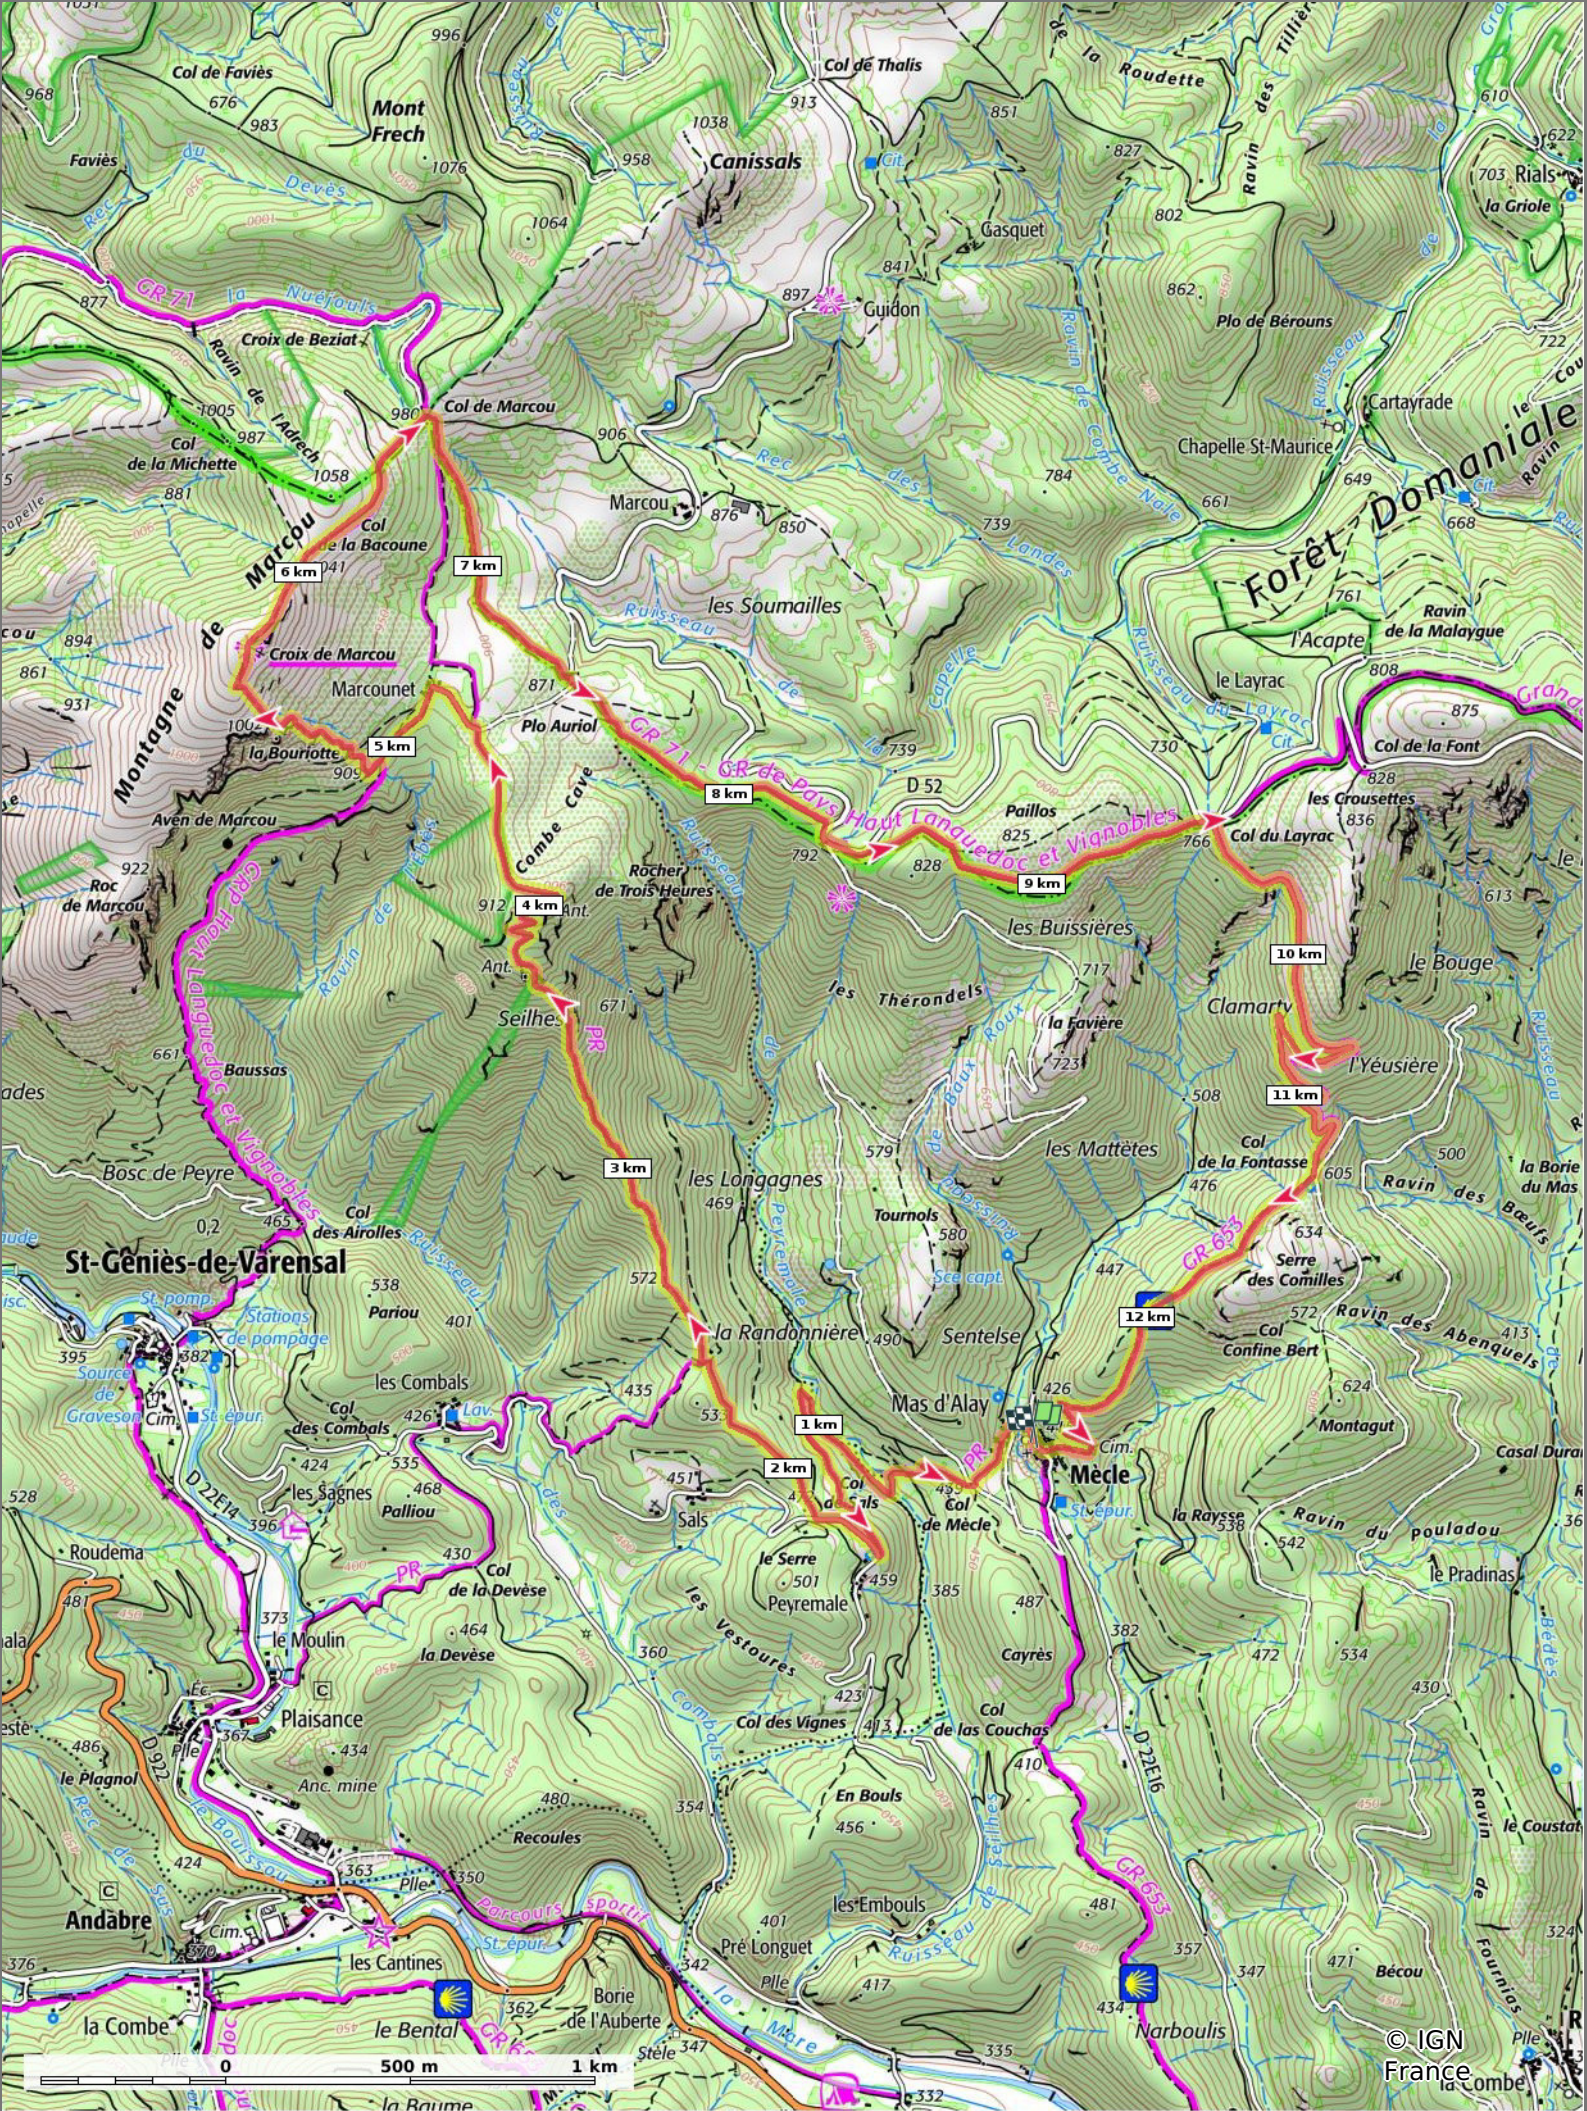

### 2023-05-25 le Marcou départ Mècle

📏 13 km
🏔️ 405 m
📏 1081 m
📏 749 m
📏 748 m

20/05/2023 - Par jpfabre

🚶 Marche Difficulté: Difficile en 5h 13min

GET IT ON 
  
 Download on the

🟠 ↘ > 15%
🟡 ↘ 15% - 10%
🟢 ↘ 10% - 5%
🟢 à plat
🟡 ↗ 5% - 10%
🟠 ↗ 10% - 15%
🟡 ↗ 15% - 30%
🔴 ↗ > 30%

**2023-05-25 le Marcou départ Mècle**

📏 13 km
🏔️ 405 m
📏 1081 m
📏 749 m
📏 748 m

👤 Marche Difficulté: Difficile en 5h 13min

20/05/2023 - Par jpfabre

**2023-05-25 le Marcou départ Mècle**

📏 13 km
📏 405 m
📏 1081 m
📏 749 m
📏 748 m

🚶 Marche
Difficulté: Difficile en 5h 13min

20/05/2023 - Par jpfabre