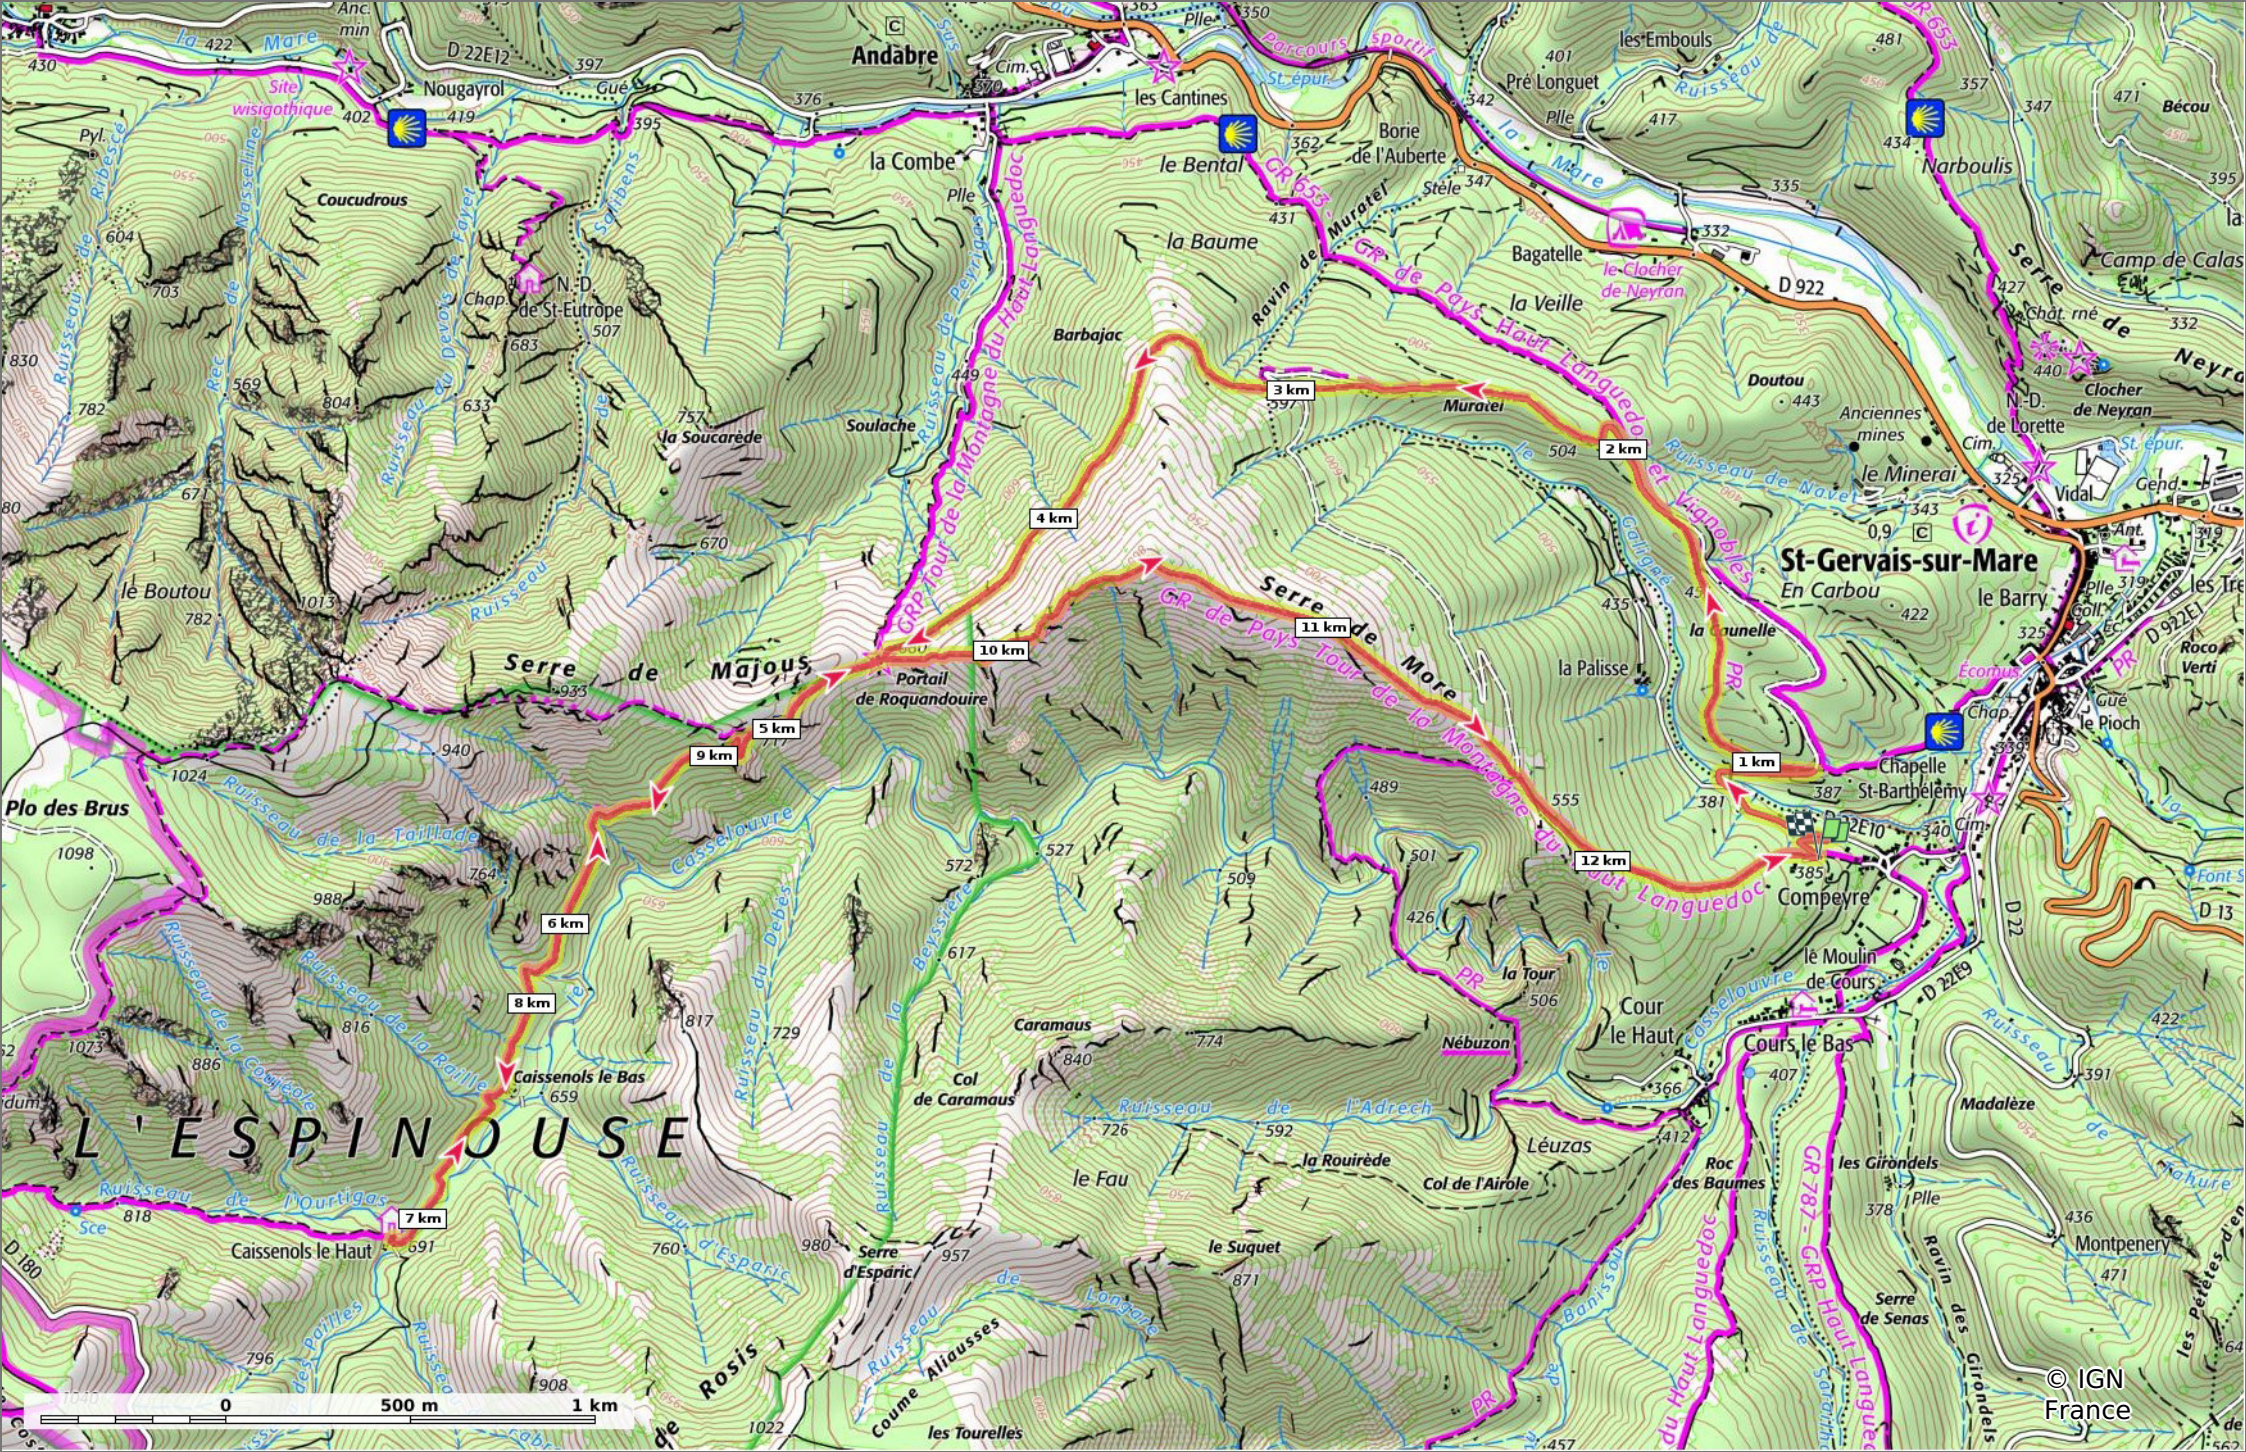

2022-12-29 Compeyre - Caisseils le haut

⚓ 12,8 km
⚓ 368 m
⚓ 797 m
⚓ 600 m
⚓ 599 m

25/12/2022 - Par jpfabre

🚶 A pied
Difficulté: Moyen
en 6h 26min

GET IT ON

 Download on the

🟤 ↘ > 15%
🟢 ↘ 15% - 10%
🟢 ↘ 10% - 5%
🟢 à plat
🟡 ↗ 5% - 10%
🟡 ↗ 10% - 15%
🟠 ↗ 15% - 30%
🔴 ↗ > 30%

2022-12-29 Compeyre - Caisseuols le haut

📏 12,8 km 🏔️ 368 m 🏠 797 m 🏔️ 600 m 📉 599 m

🚶 A pied Difficulté: Moyen en 6h 26min

25/12/2022 - Par jpfabre

2022-12-29 Compeyre - Caisseuols le haut

📏 12,8 km
📏 368 m
📏 797 m
📏 600 m
📏 599 m

🚶 A pied
📊 Difficulté: Moyen en 6h 26min

25/12/2022 - Par jpfabre

GET IT ON Google Play

 Download on the App Store

© IGN France