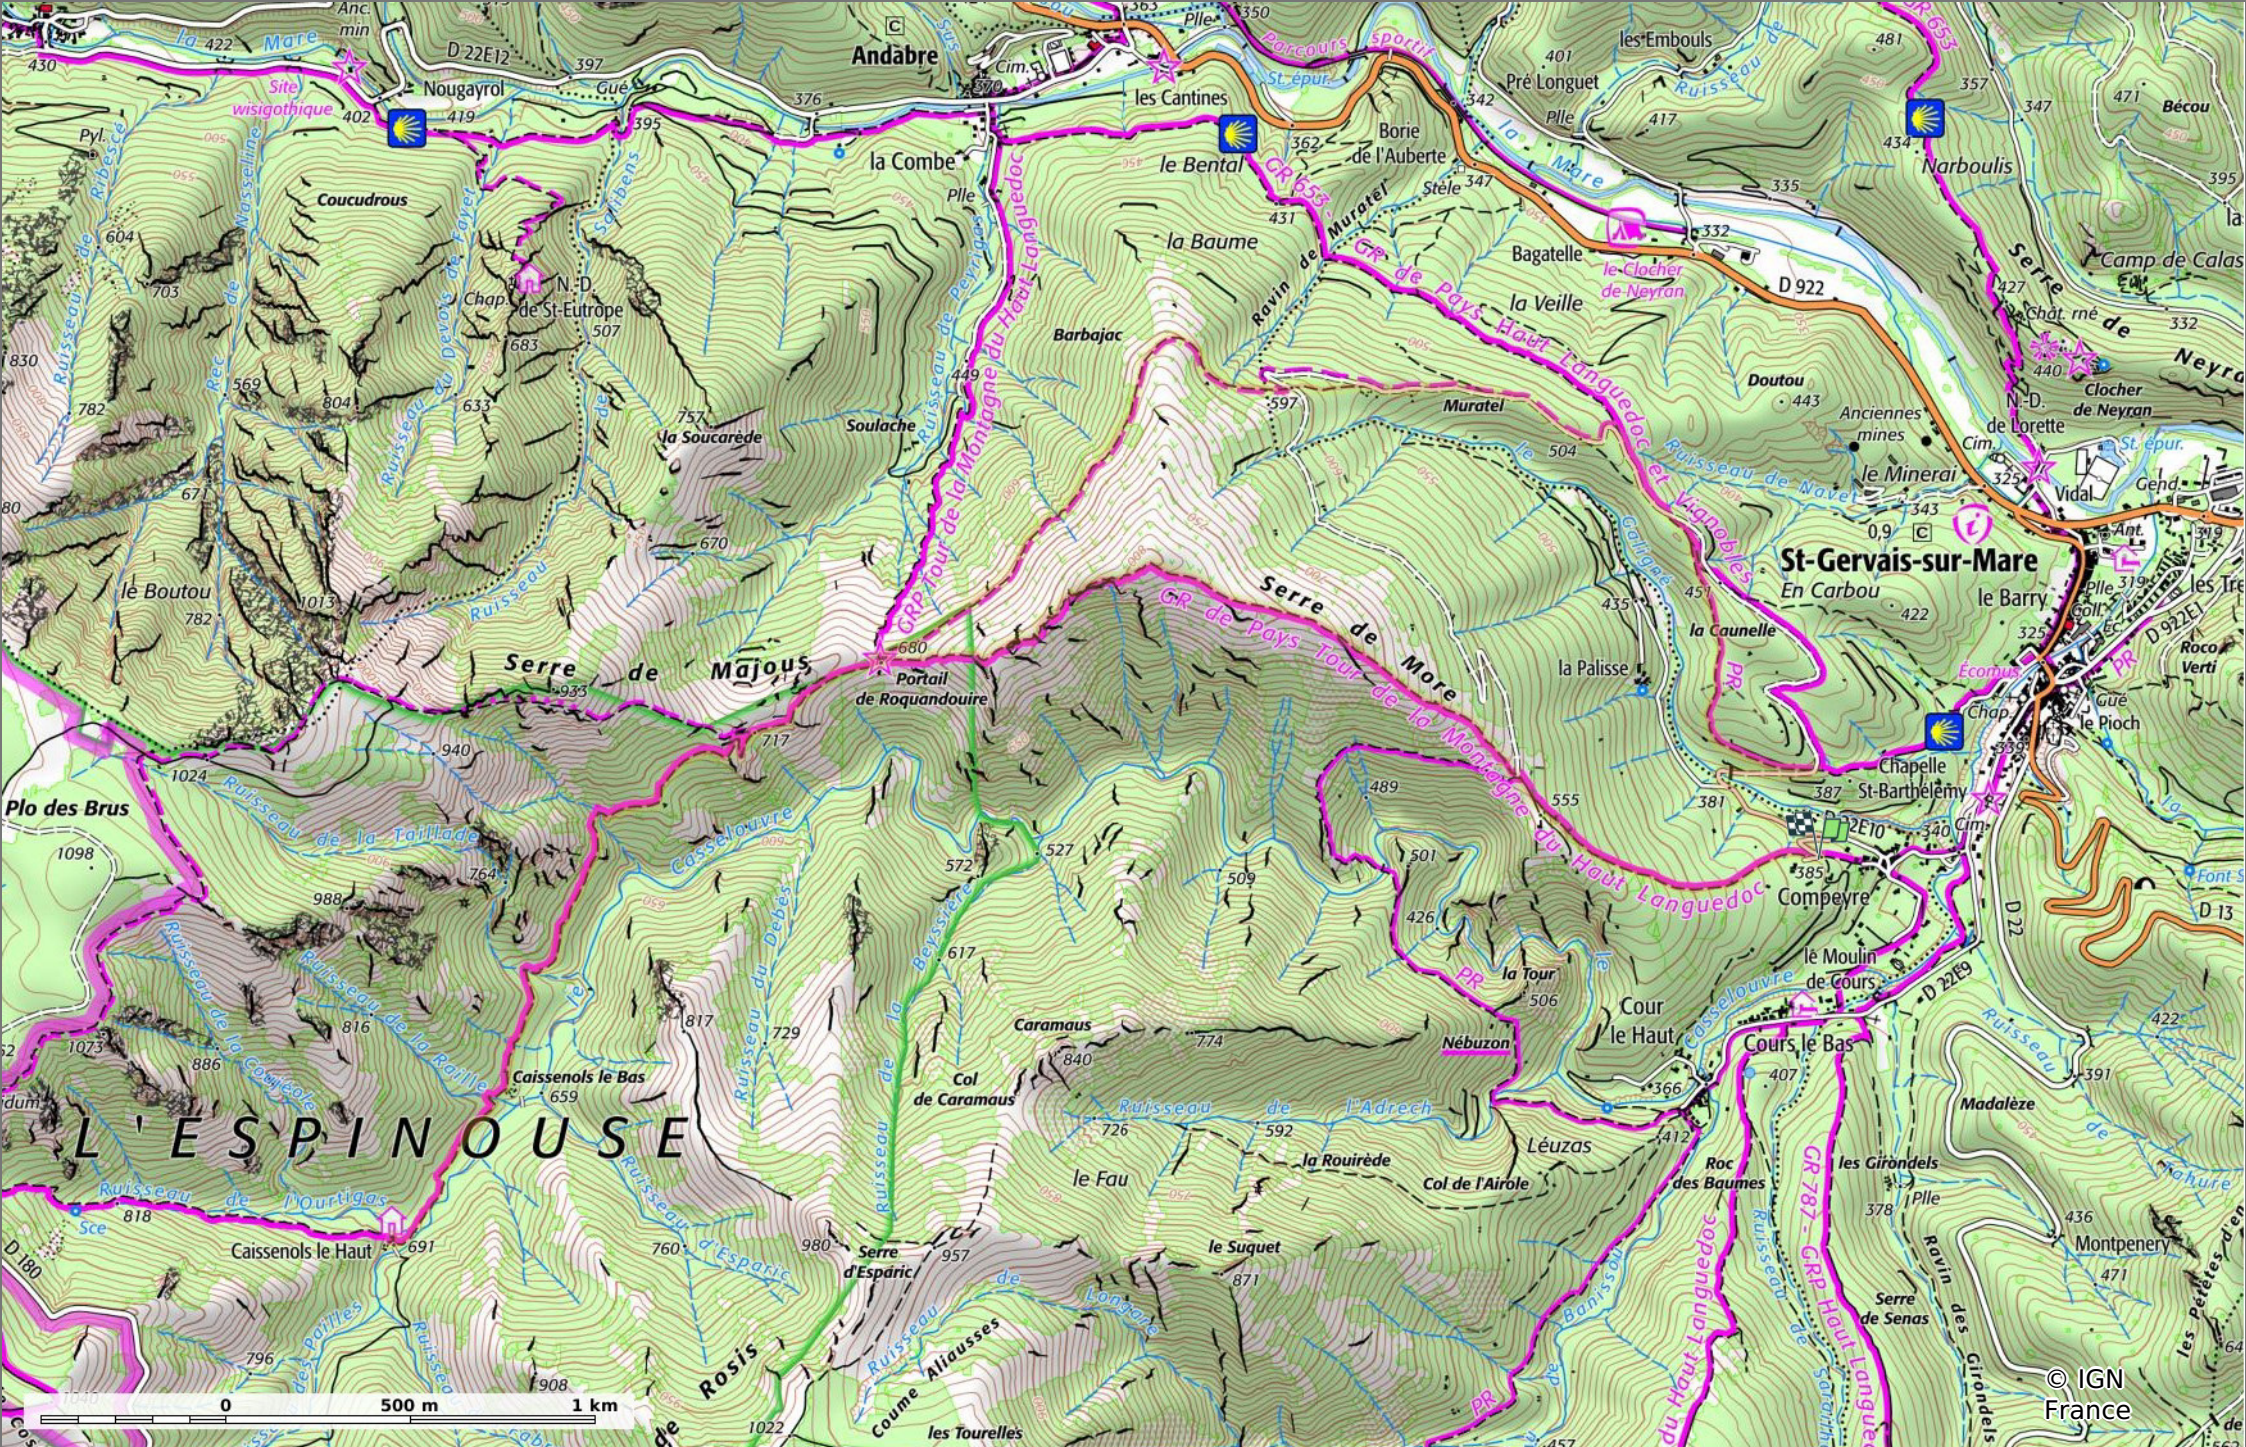

2022-12-29 Compeyre - Caisseils le haut

⚓ 12,8 km
⚓ 368 m
⚓ 797 m
⚓ 600 m
⚓ 599 m

25/12/2022 - Par jpfabre

🚶 A pied
Difficulté: Moyen
en 6h 26min

GET IT ON

 Download on the

🟤 ↘ > 15%
🟢 ↘ 15% - 10%
🟢 ↘ 10% - 5%
🟢 à plat
🟡 ↗ 5% - 10%
🟡 ↗ 10% - 15%
🟠 ↗ 15% - 30%
🔴 ↗ > 30%

2022-12-29 Compeyre - Caisseuols le haut

📏 12,8 km 🏔️ 368 m 🏠 797 m 🏔️ 600 m 📉 599 m

🚶 A pied Difficulté: Moyen en 6h 26min

25/12/2022 - Par jpfabre

2022-12-29 Compeyre - Caisseuols le haut

📏 12,8 km
📏 368 m
📏 797 m
📏 600 m
📏 599 m

🚶 A pied
📊 Difficulté: Moyen en 6h 26min

25/12/2022 - Par jpfabre

GET IT ON Google Play

 Download on the App Store

© IGN France