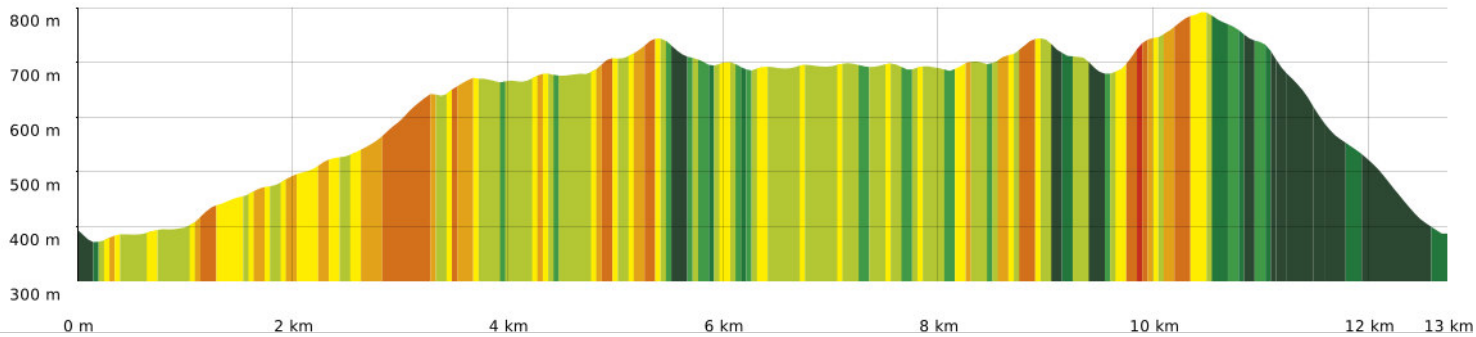

2022-12-29 Compeyre - Caisseils le haut

⚓ 12,8 km
⚓ 368 m
⚓ 797 m
⚓ 600 m
⚓ 599 m

25/12/2022 - Par jpfabre

🚶 A pied
Difficulté: Moyen
en 6h 26min

GET IT ON

 Download on the

🟤 ↘ > 15%
🟢 ↘ 15% - 10%
🟢 ↘ 10% - 5%
🟢 à plat
🟡 ↗ 5% - 10%
🟡 ↗ 10% - 15%
🟠 ↗ 15% - 30%
🔴 ↗ > 30%

2022-12-29 Compeyre - Caisseuols le haut

📏 12,8 km 🏔️ 368 m 🏠 797 m 🏔️ 600 m 📉 599 m

🚶 A pied Difficulté: Moyen en 6h 26min

25/12/2022 - Par jpfabre

2022-12-29 Compeyre - Caisseuols le haut

📏 12,8 km
📏 368 m
📏 797 m
📏 600 m
📏 599 m