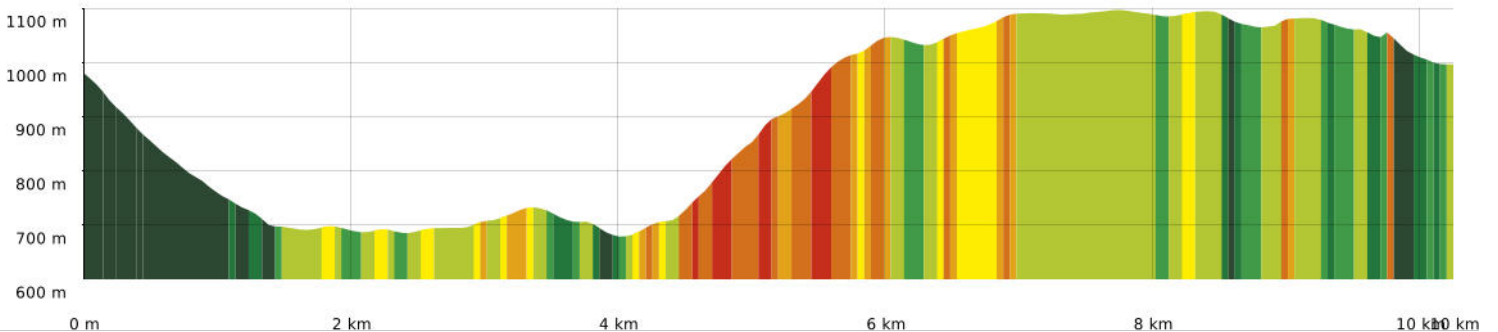

2022-09-29 Col de l'OURTIGAS - PLO des BRUS

📏 10,3 km
🏔️ 676 m
📏 1100 m
📏 525 m
📏 502 m

25/09/2022 - Par jpfabre

🚶 Marche
📊 Difficulté: Moyen en 2h 55min

🟤 ↘ > 15%
🟢 ↘ 15% - 10%
🟡 ↘ 10% - 5%
🟩 à plat
🟨 ↗ 5% - 10%
🟠 ↗ 10% - 15%
🔴 ↗ 15% - 30%
🟡 ↗ > 30%

2022-09-29 Col de l'OURTIGAS - PLO des BRUS

📏 10,3 km
📏 676 m
📏 1100 m
📏 525 m
📏 502 m

👤 Marche Difficulté: Moyen en 2h 55min

25/09/2022 - Par jpfabre

GET IT ON Google Play

2022-09-29 Col de l'OURTIGAS - PLO des BRUS