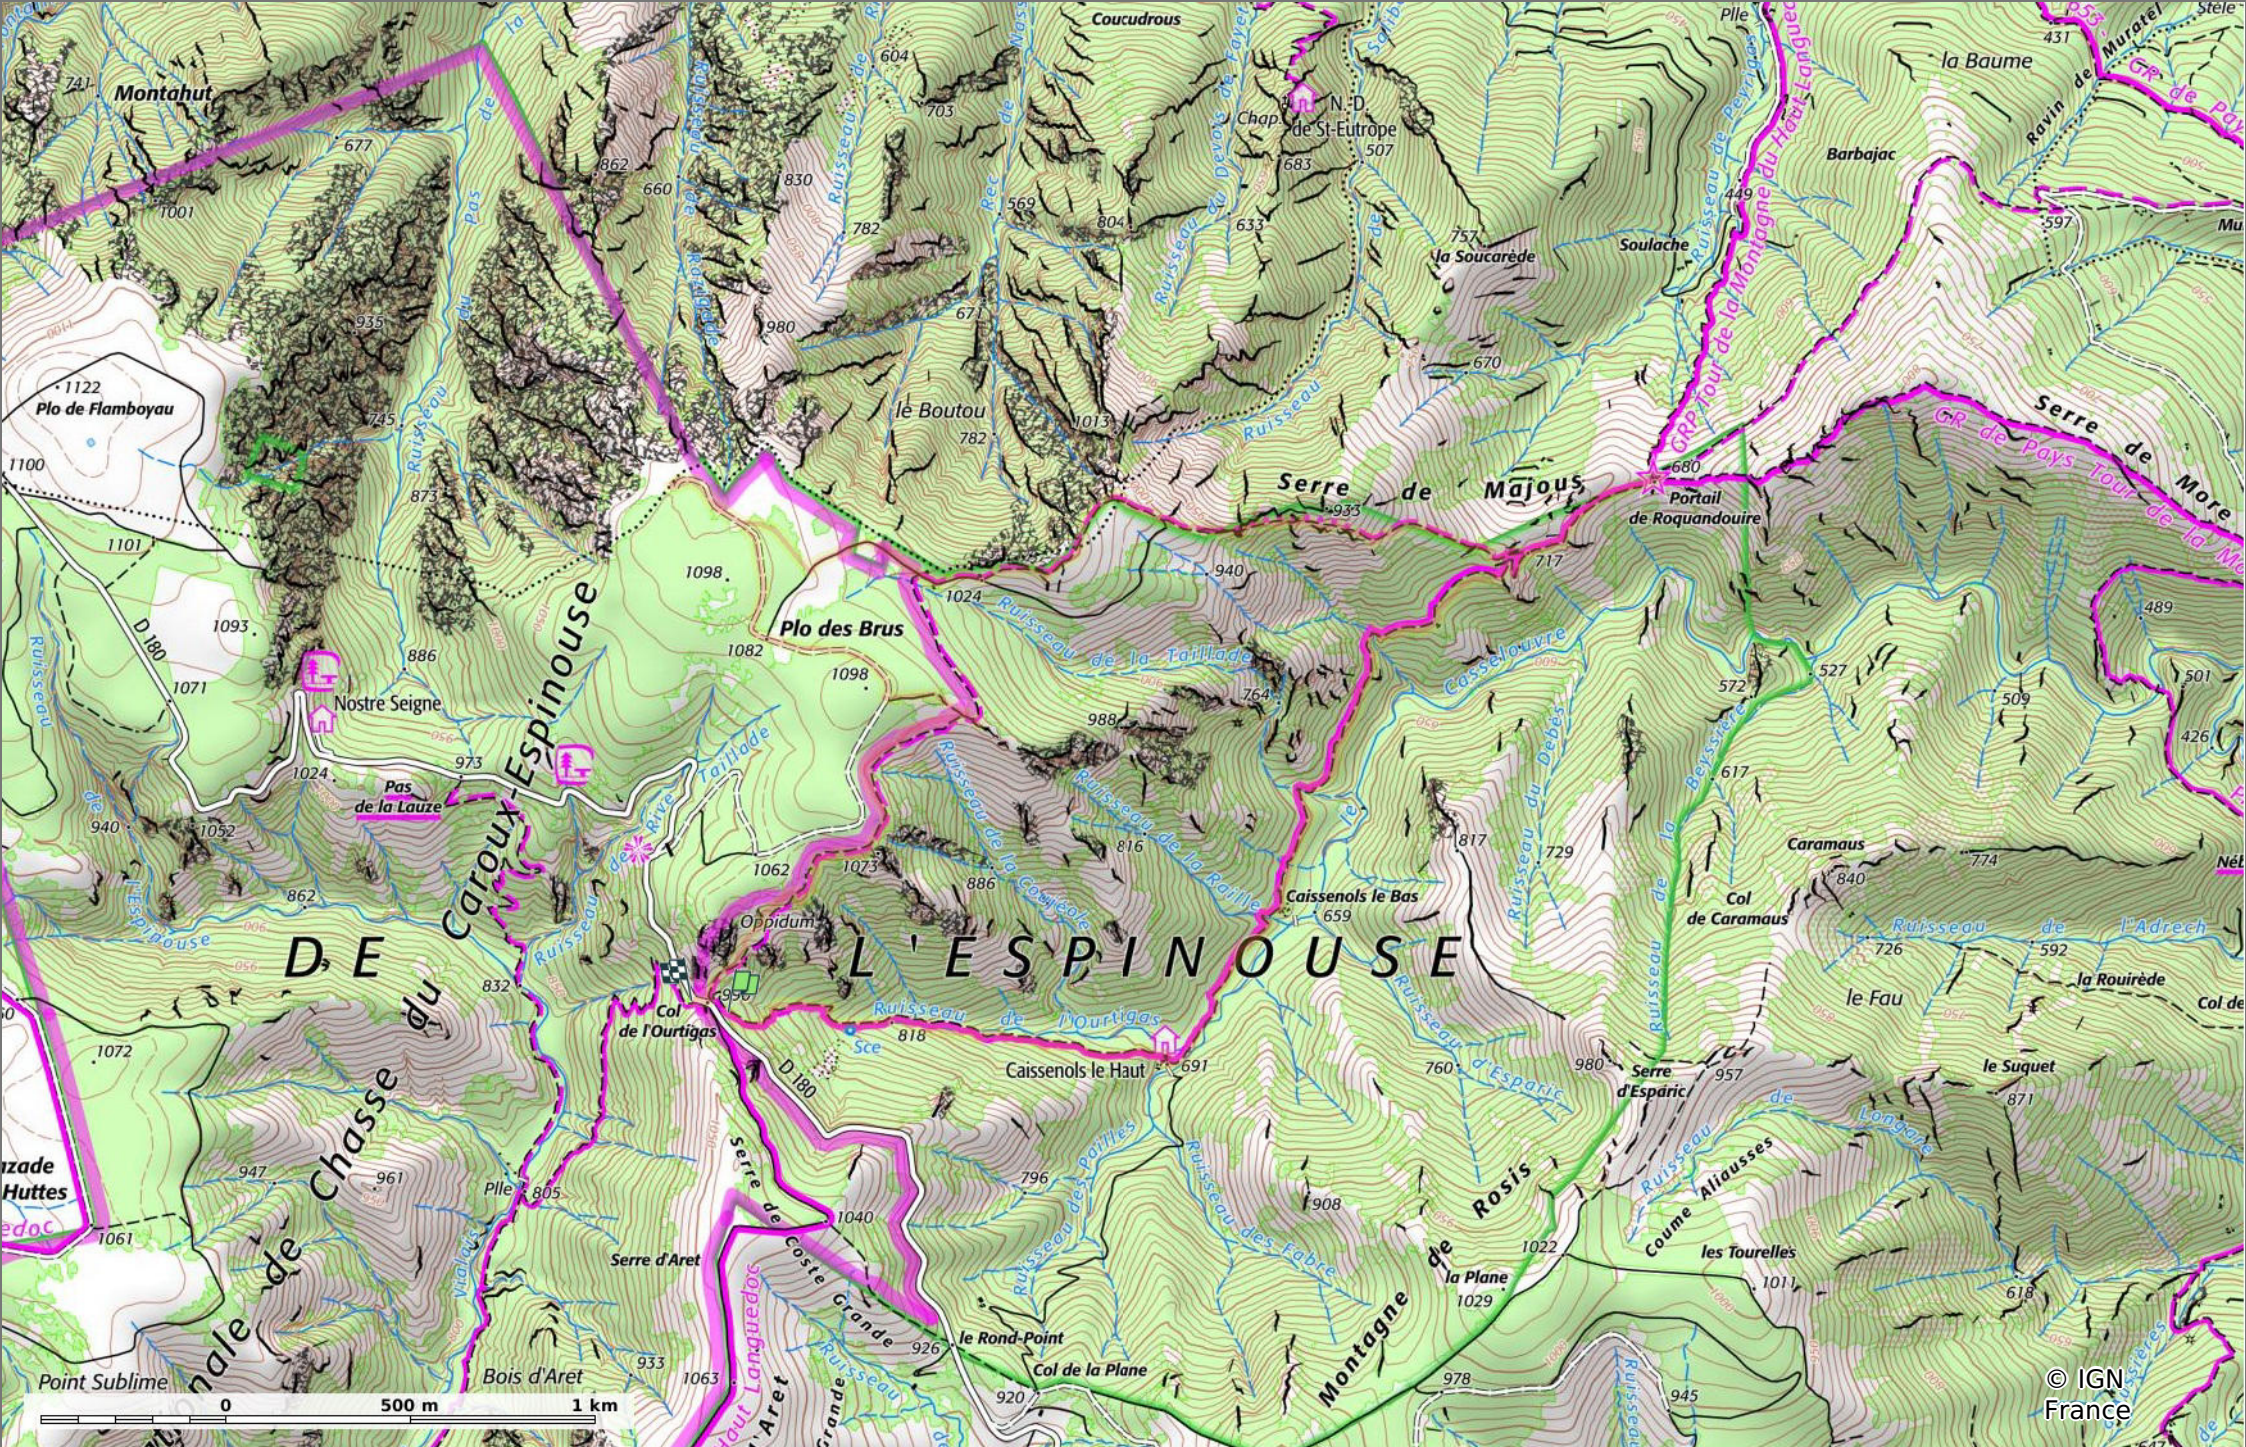

2022-09-29 Col de l'OURTIGAS - PLO des BRUS

📏 10,3 km
📏 676 m
📏 1100 m
📏 525 m
📏 502 m

👤 Marche Difficulté: Moyen en 2h 55min

25/09/2022 - Par jpfabre

GET IT ON Google Play

2022-09-29 Col de l'OURTIGAS - PLO des BRUS

📏 10,3 km
📏 676 m
📏 1100 m
📏 525 m
📏 502 m

🚶 Marche
📊 Difficulté: Moyen en 2h 55min

25/09/2022 - Par jpfabre

GET IT ON Google Play

 Download on the App Store