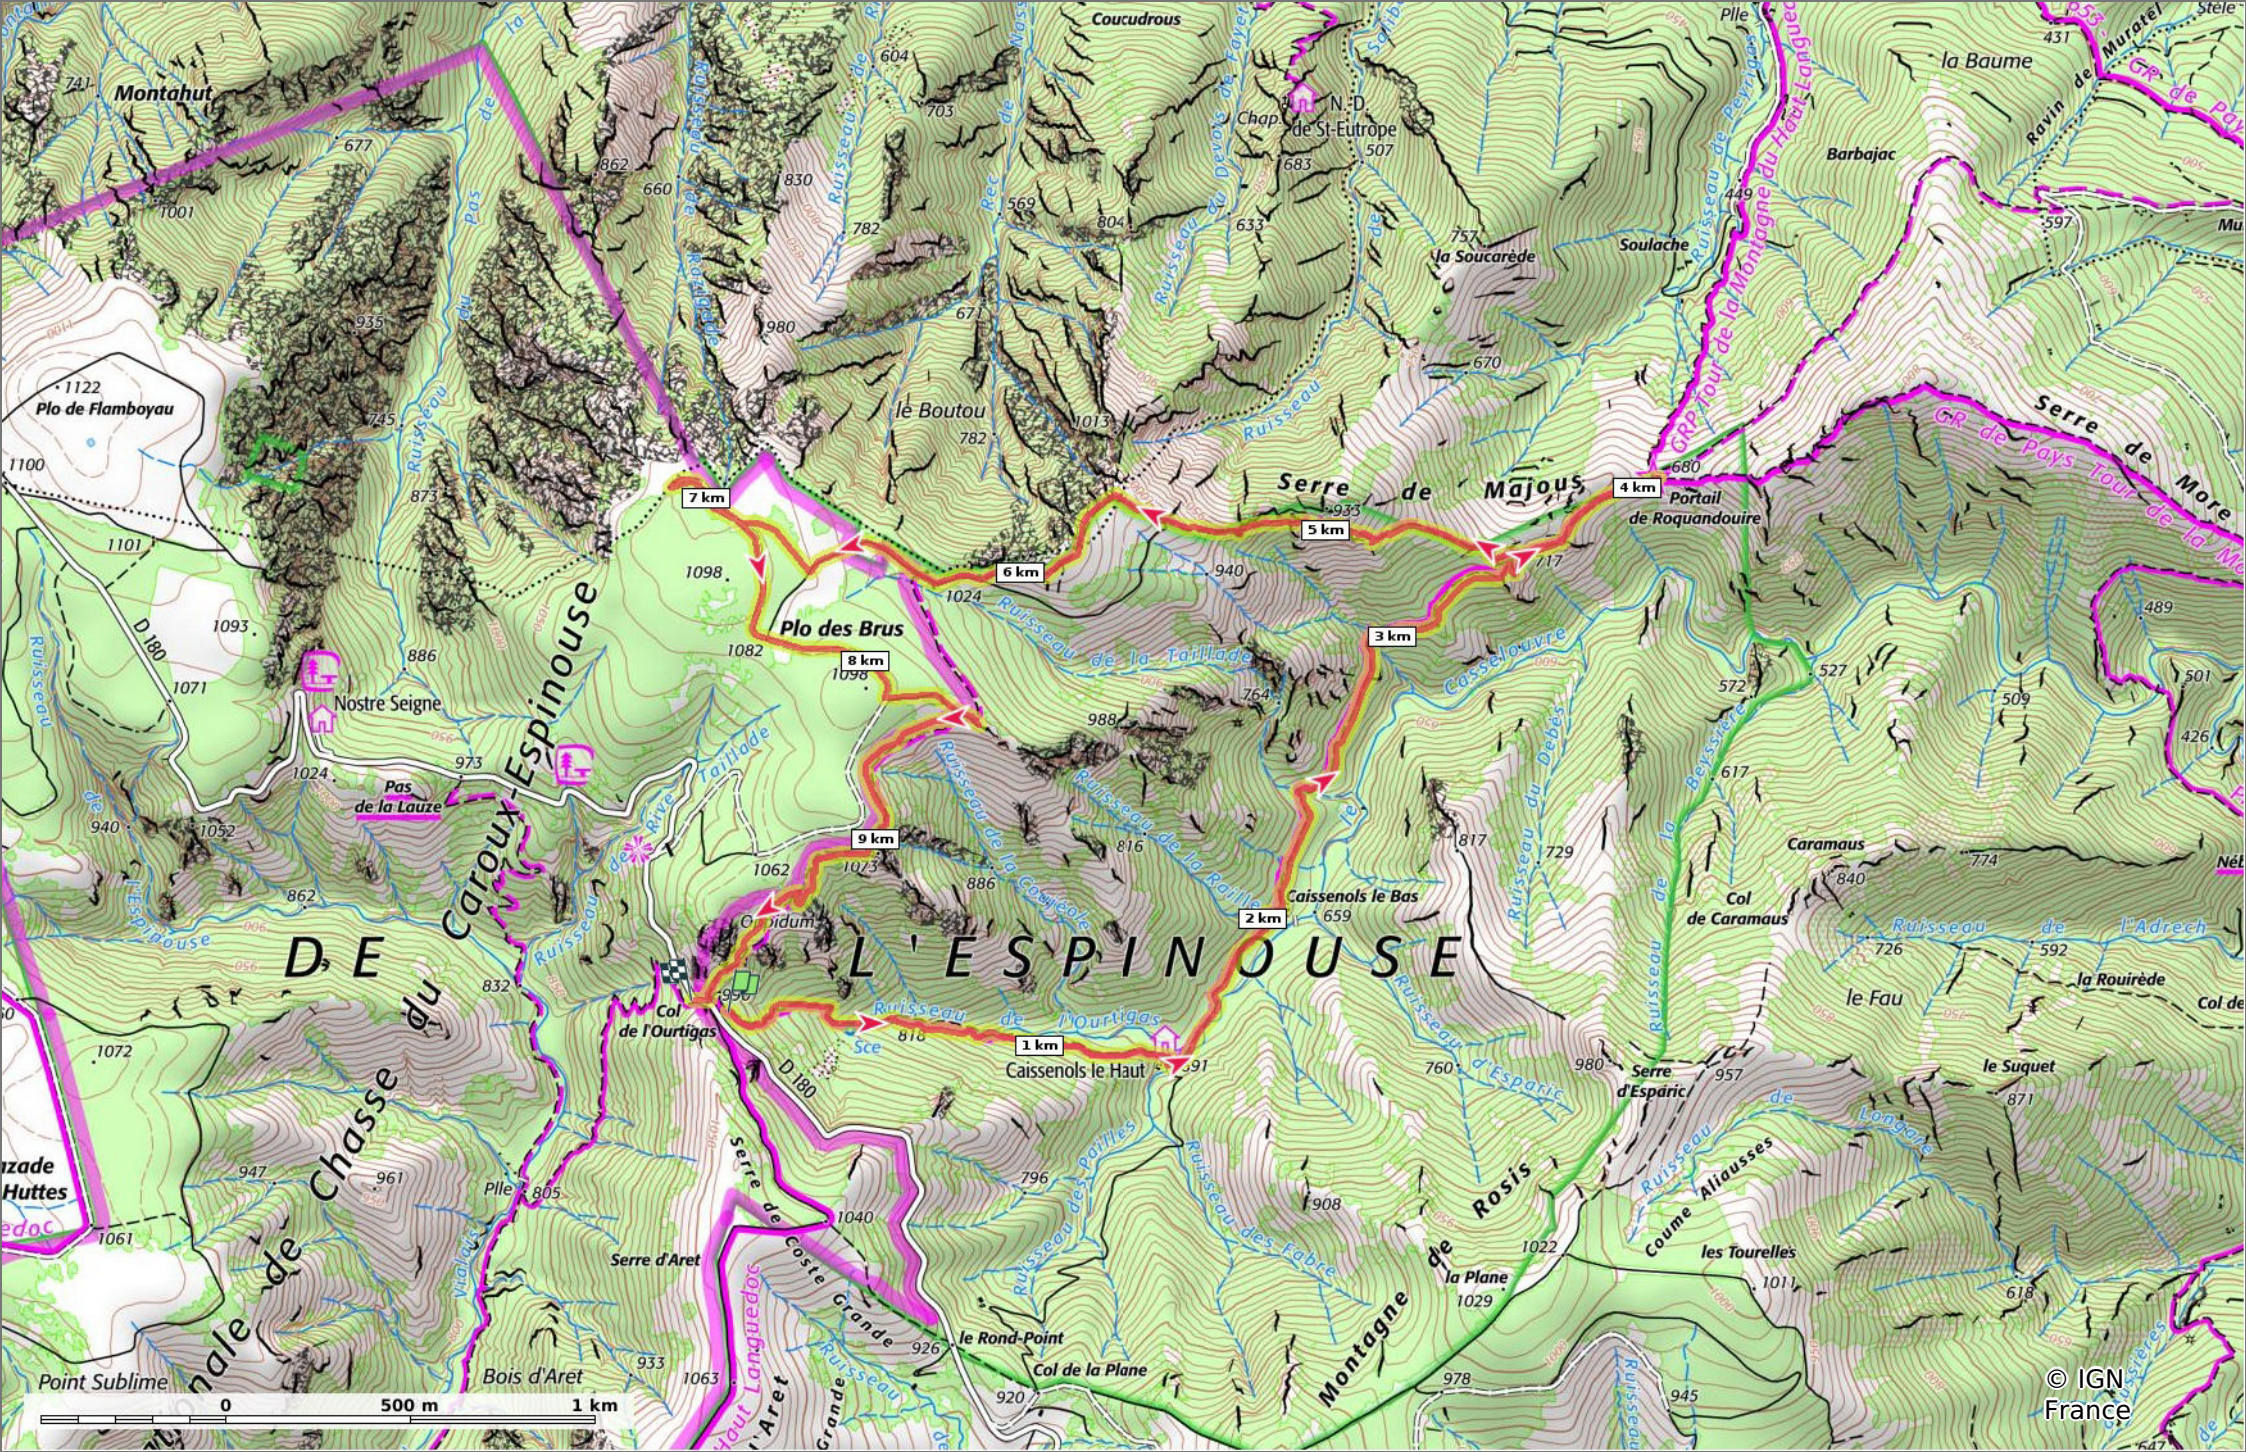

2022-09-29 Col de l'OURTIGAS - PLO des BRUS

📏 10,3 km
🏔️ 676 m
📏 1100 m
📏 525 m
📏 502 m

25/09/2022 - Par jpfabre

🚶 Marche
📊 Difficulté: Moyen en 2h 55min

🟤 ↘ > 15%
🟢 ↘ 15% - 10%
🟡 ↘ 10% - 5%
🟩 à plat
🟨 ↗ 5% - 10%
🟠 ↗ 10% - 15%
🔴 ↗ 15% - 30%
🟡 ↗ > 30%

2022-09-29 Col de l'OURTIGAS - PLO des BRUS

📏 10,3 km
📏 676 m
📏 1100 m
📏 525 m
📏 502 m

👤 Marche Difficulté: Moyen en 2h 55min

25/09/2022 - Par jpfabre

GET IT ON Google Play

2022-09-29 Col de l'OURTIGAS - PLO des BRUS

📏 10,3 km
📏 676 m
📏 1100 m
📏 525 m
📏 502 m

🚶 Marche
📊 Difficulté: Moyen en 2h 55min

25/09/2022 - Par jpfabre

GET IT ON Google Play

 Download on the App Store