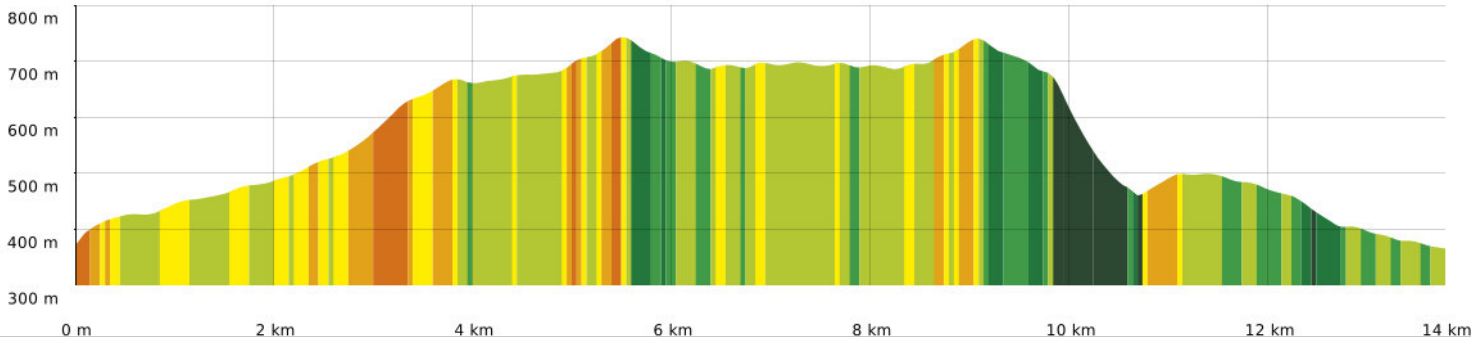

Andabre -Caisse-nols le Haut

📏 13,8 km
📏 365 m
📏 748 m
📏 531 m
📏 542 m

🚶 A pied
Difficulté: Moyen
en 4h 45min

13/09/2021 - Par jpfabre

GET IT ON

 Download on the

🟠 ↘ > 15%
🟡 ↘ 15% - 10%
🟢 ↘ 10% - 5%
🟤 à plat
🟡 ↗ 5% - 10%
🟠 ↗ 10% - 15%
🟤 ↗ 15% - 30%
🔴 ↗ > 30%

Andabre -Caisseuols le Haut

📏 13,8 km
🏔️ 365 m
🏔️ 748 m
🏔️ 531 m
🏔️ 542 m

👤 A pied
⚔️ Difficulté: Moyen
🕒 en 4h 45min

13/09/2021 - Par jpfabre

© IGN France de Vente-Vieilles

Andabre -Caisseuols le Haut
 13,8 km 365 m 748 m 531 m 542 m
 A pied Difficulté: Moyen en 4h 45min