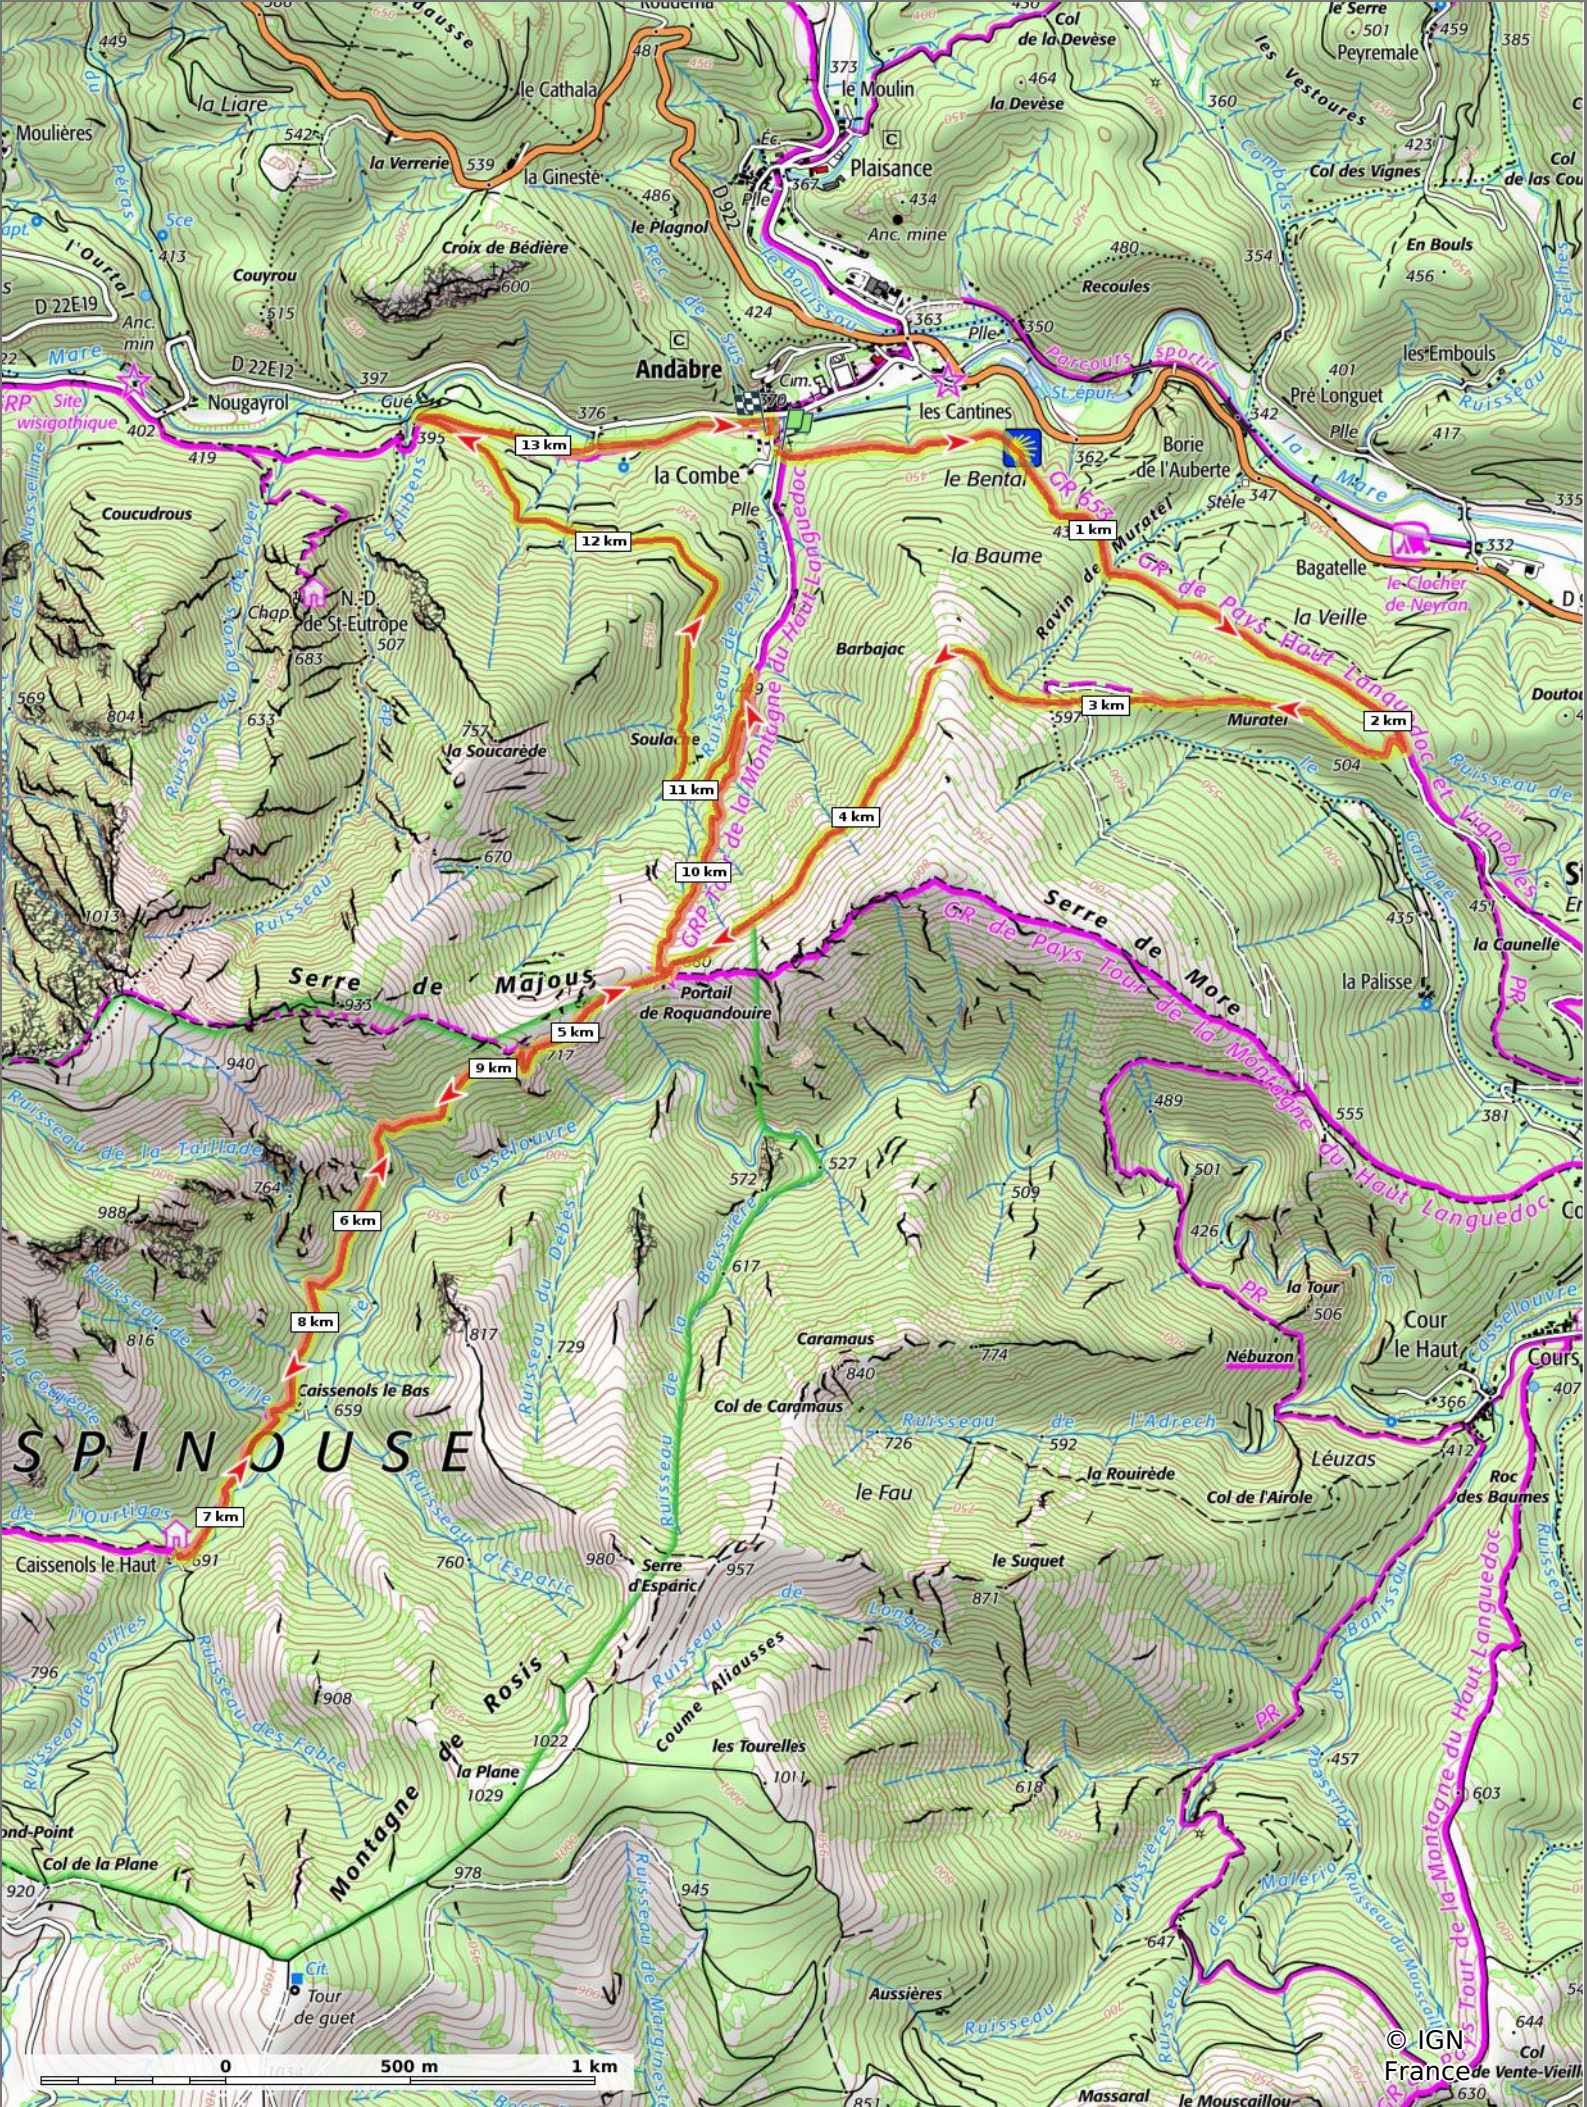

Andabre -Caisse-nols le Haut

📏 13,8 km
📏 365 m
📏 748 m
📏 531 m
📏 542 m

🚶 A pied
Difficulté: Moyen
en 4h 45min

13/09/2021 - Par jpfabre

GET IT ON

 Download on the

🟠 ↘ > 15%
🟡 ↘ 15% - 10%
🟢 ↘ 10% - 5%
🟤 à plat
🟡 ↗ 5% - 10%
🟠 ↗ 10% - 15%
🟤 ↗ 15% - 30%
🔴 ↗ > 30%

Andabre -Caisseuols le Haut

📏 13,8 km
🏔️ 365 m
🏔️ 748 m
🏔️ 531 m
🏔️ 542 m

👤 A pied
⚔️ Difficulté: Moyen
🕒 en 4h 45min

13/09/2021 - Par jpfabre

© IGN France de Vente-Vieilles

Andabre -Caisseuols le Haut
 13,8 km 365 m 748 m 531 m 542 m
 A pied Difficulté: Moyen en 4h 45min