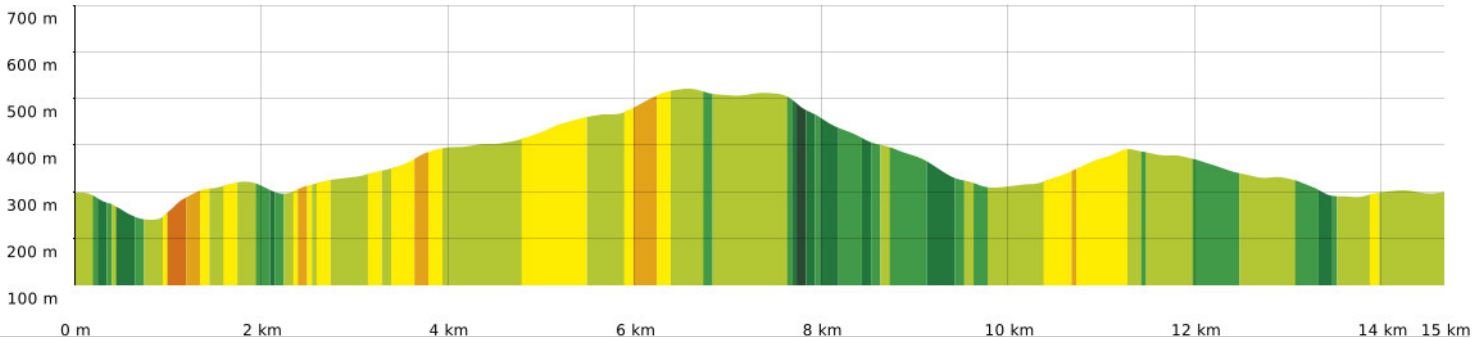

■ ↓ > 15%
 ■ ↓ 15% - 10%
 ■ ↓ 10% - 5%
 ■ à plat
 ■ ↑ 5% - 10%
 ■ ↑ 10% - 15%
 ■ ↑ 15% - 30%
 ■ ↑ > 30%

2023-1029 Barroubio - Coulouma

◊ 14.7 km ↗ 239 m ↘ 525 m ↗ 430 m ↘ 429 m

🚶 A pied Difficulté: Moyen en 4h 38min

26/10/2023 - Par jpfabre

© IGN 2023 France

2023-1029 Barroubio - Coulouma

◊ 14,7 km ↗ 239 m ↘ 525 m ↗ 430 m ↘ 429 m

🚶 A pied Difficulté: Moyen en 4h 38min

26/10/2023 - Par jpfabre