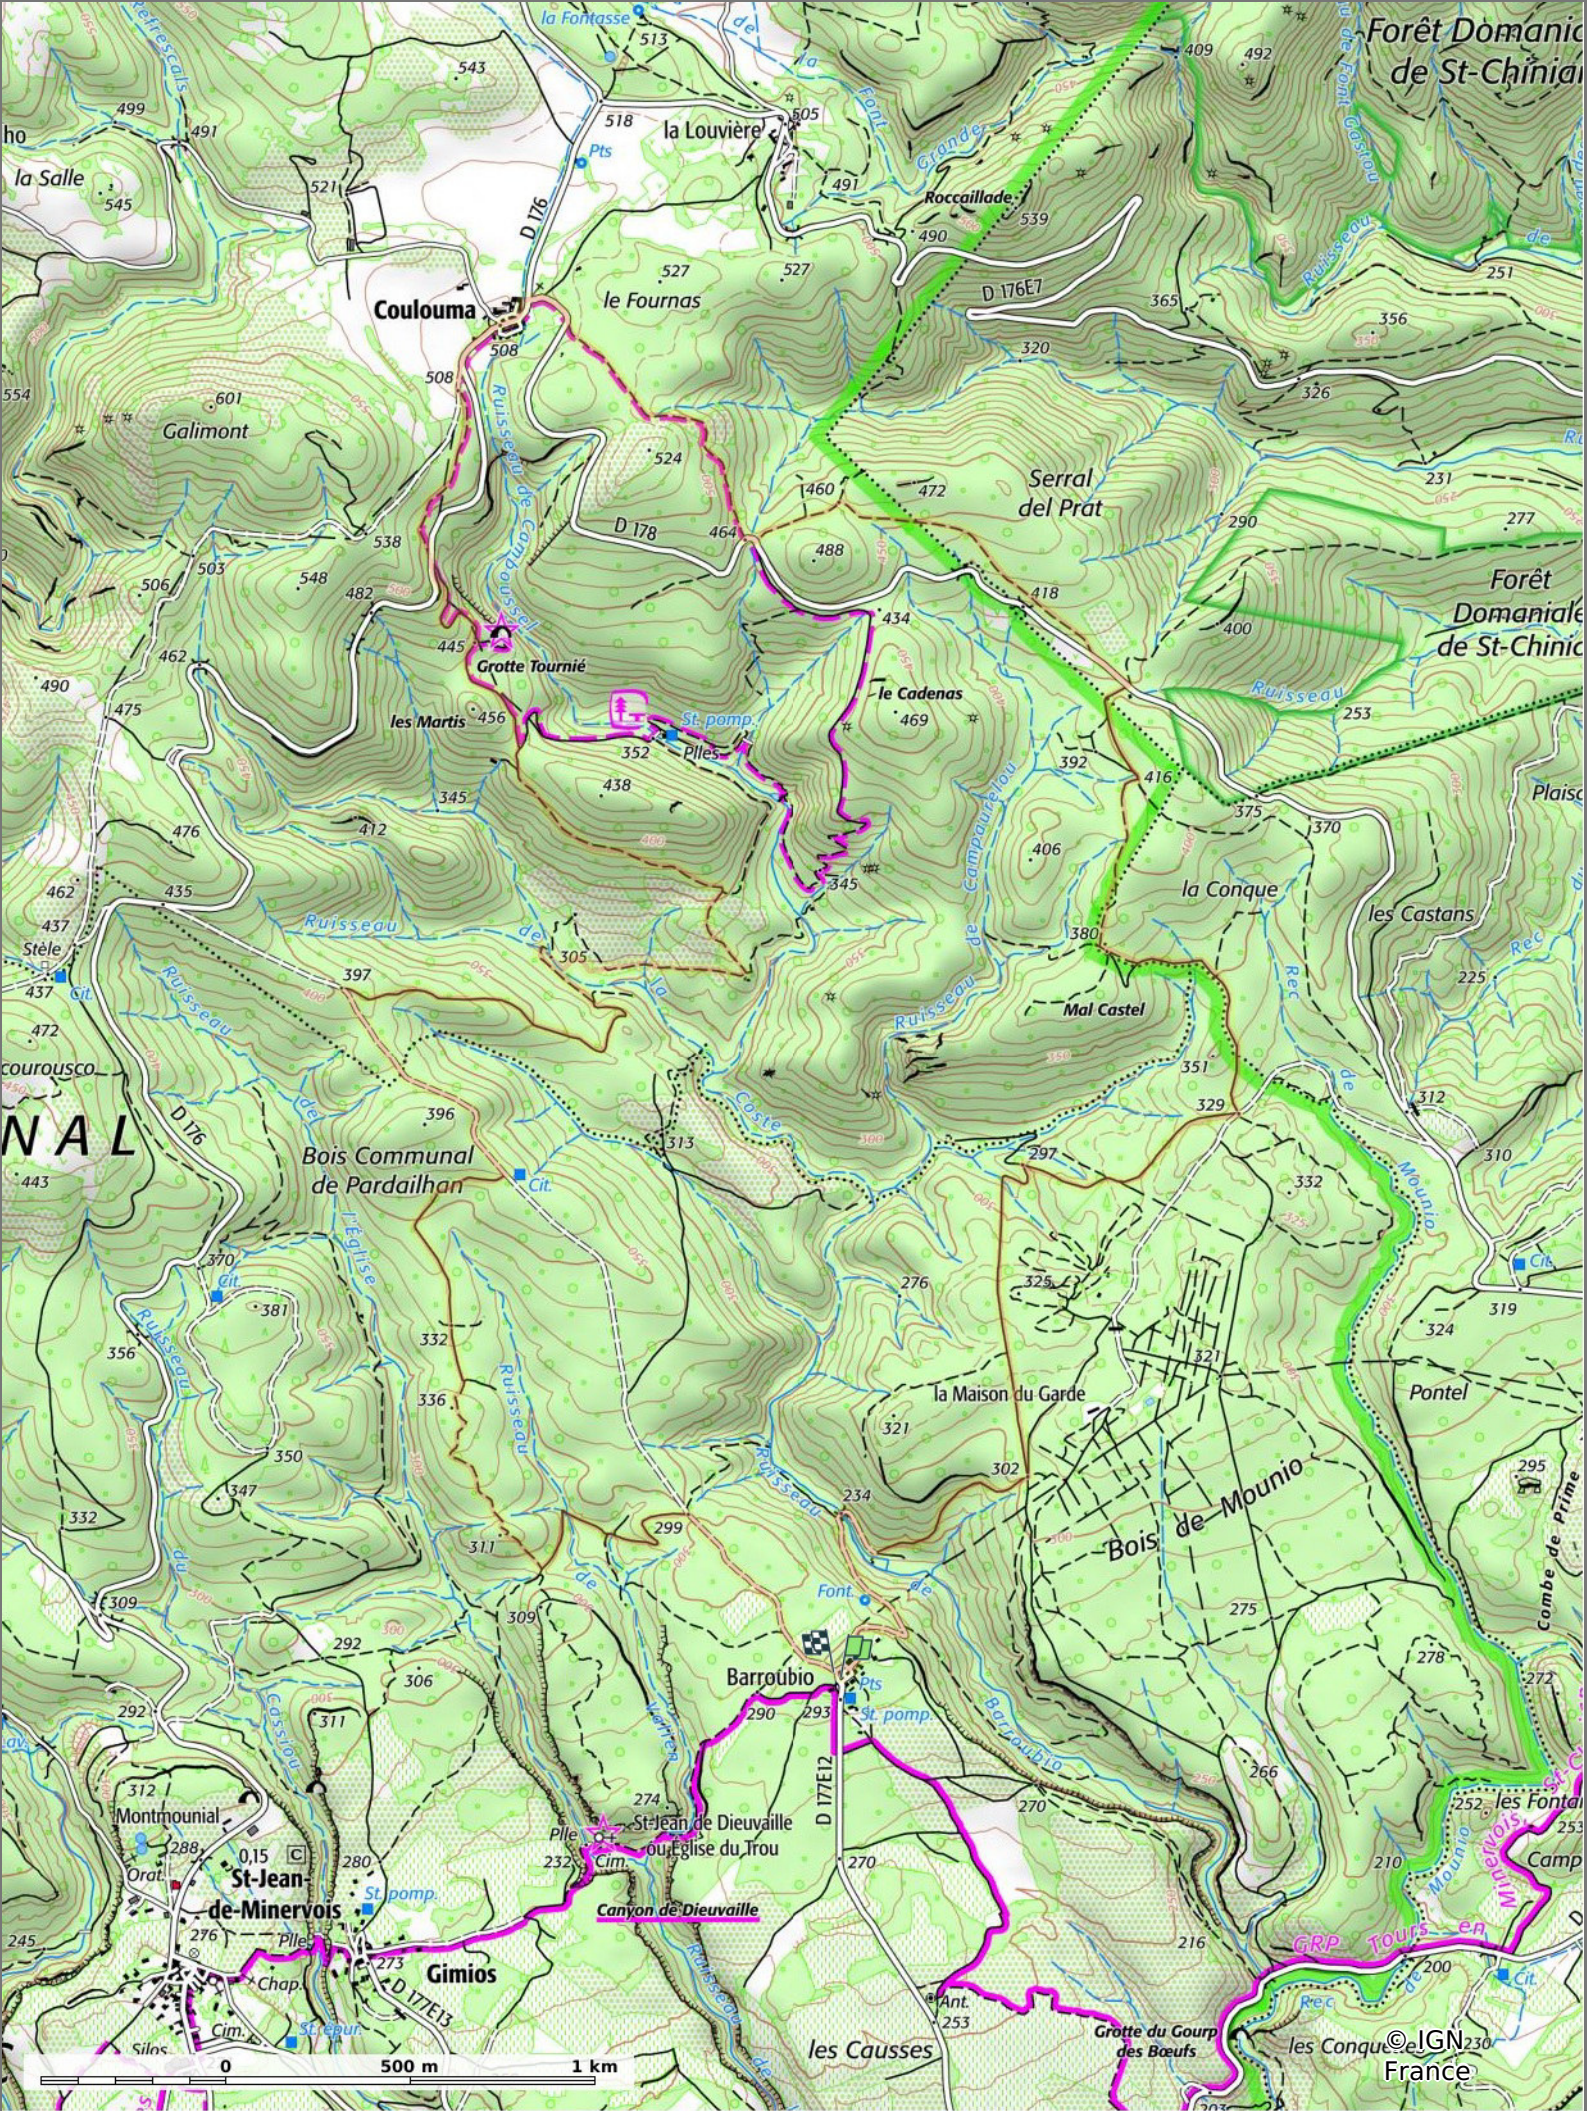

■ ↓ > 15%
 ■ ↓ 15% - 10%
 ■ ↓ 10% - 5%
 ■ à plat
 ■ ↑ 5% - 10%
 ■ ↑ 10% - 15%
 ■ ↑ 15% - 30%
 ■ ↑ > 30%

2023-1029 Barroubio - Coulouma

◊ 14.7 km ↗ 239 m ↘ 525 m ↗ 430 m ↘ 429 m

🚶 A pied Difficulté: Moyen en 4h 38min

26/10/2023 - Par jpfabre

© IGN 2023 France

2023-1029 Barroubio - Coulouma

◊ 14,7 km ↗ 239 m ↘ 525 m ↗ 430 m ↘ 429 m

🚶 A pied Difficulté: Moyen en 4h 38min

26/10/2023 - Par jpfabre