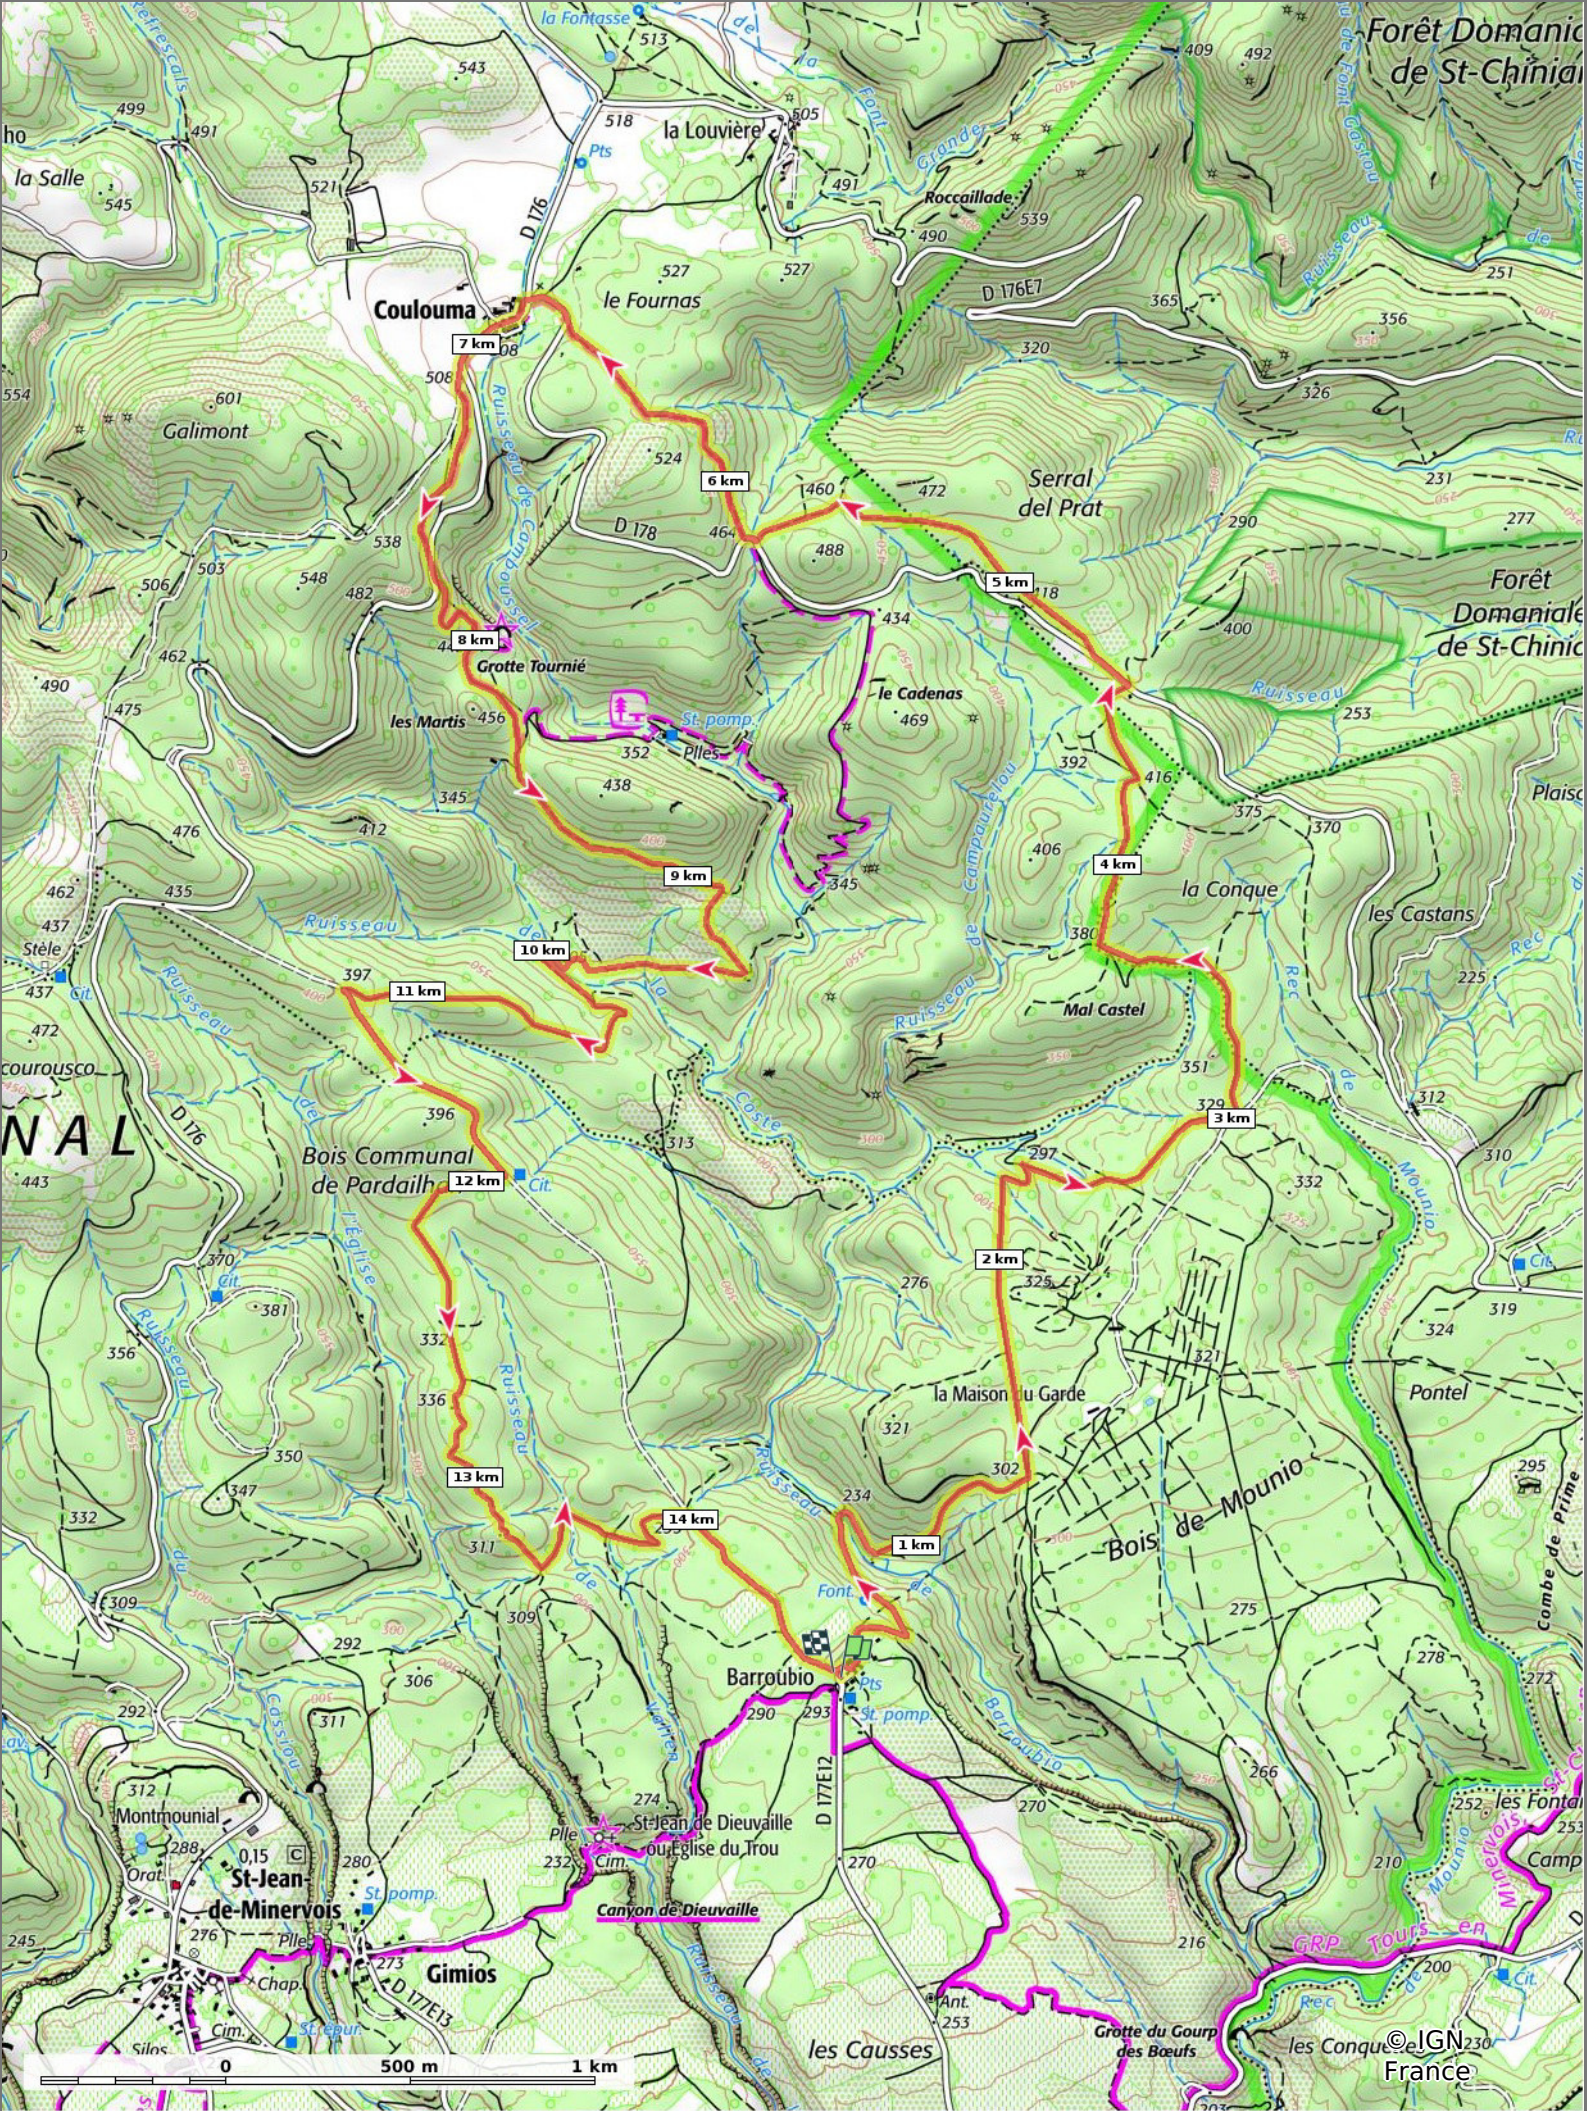

■ ↓ > 15%
 ■ ↓ 15% - 10%
 ■ ↓ 10% - 5%
 ■ à plat
 ■ ↑ 5% - 10%
 ■ ↑ 10% - 15%
 ■ ↑ 15% - 30%
 ■ ↑ > 30%

2023-1029 Barroubio - Coulouma

◊ 14.7 km ↗ 239 m ↘ 525 m ↗ 430 m ↘ 429 m

🚶 A pied Difficulté: Moyen en 4h 38min

26/10/2023 - Par jpfabre

© IGN 2023 France

2023-1029 Barroubio - Coulouma

◊ 14,7 km ↗ 239 m ↘ 525 m ↗ 430 m ↘ 429 m

🚶 A pied Difficulté: Moyen en 4h 38min

26/10/2023 - Par jpfabre