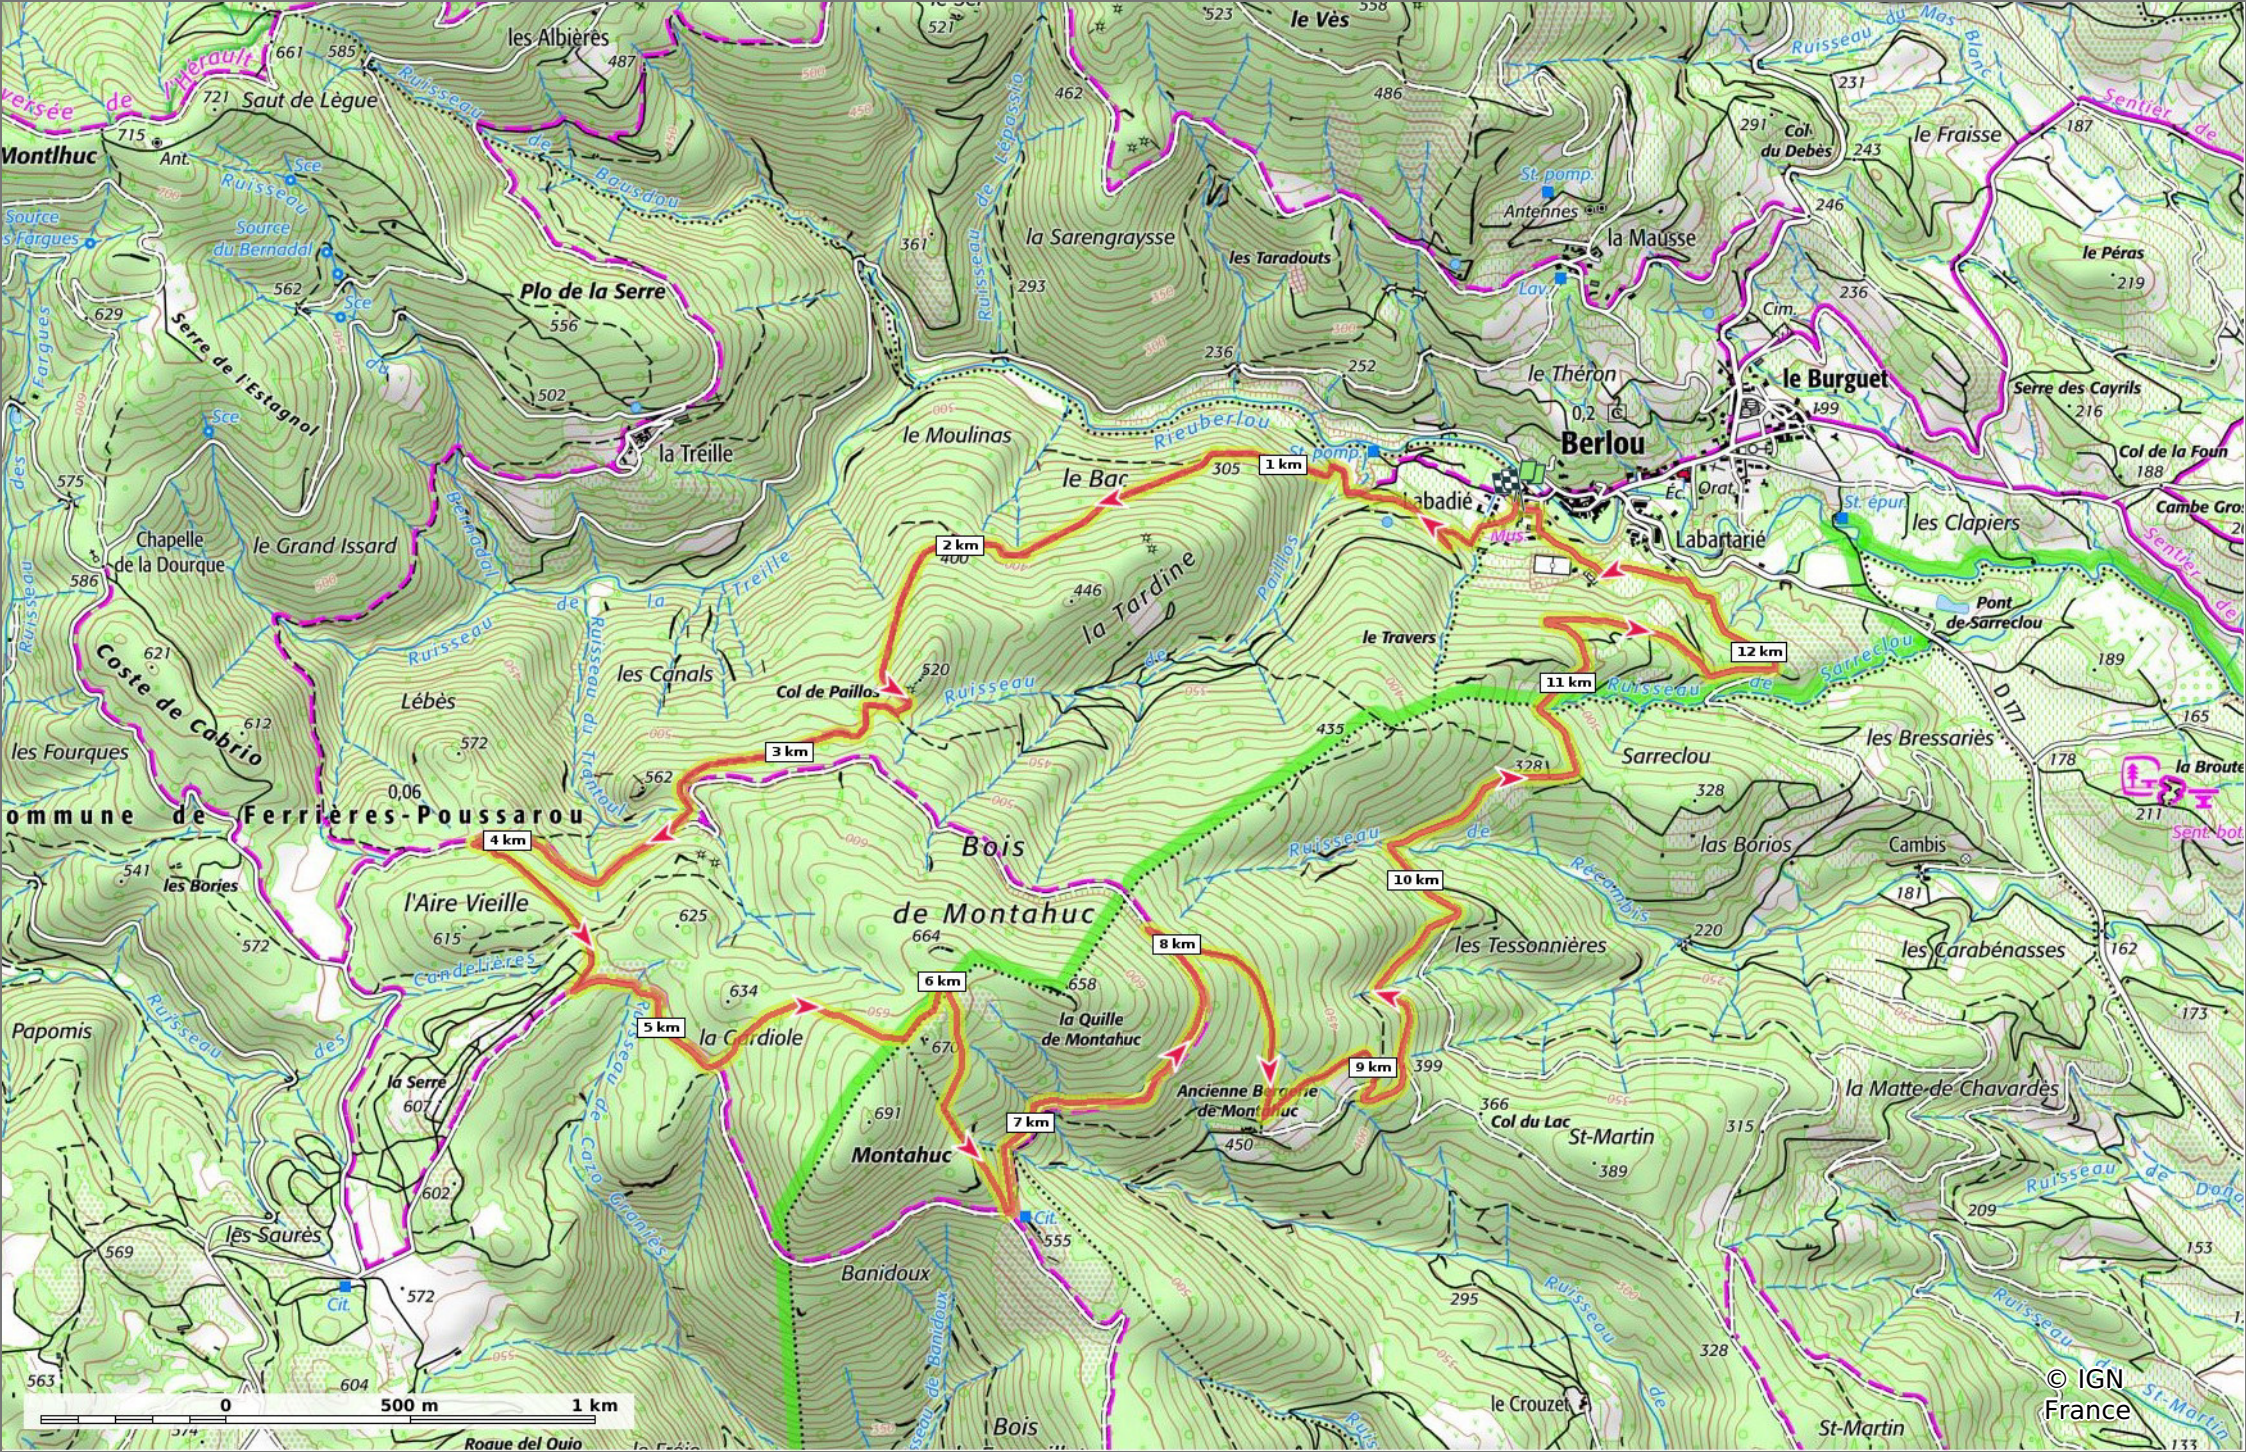

**2023-10-19 Berlou Montahuc**

📏 13 km
🏔️ 204 m
📏 665 m
📏 502 m
📏 504 m

🚶 Marche
Difficulté: Très difficile en 4h 28min

16/10/2023 - Par jpfabre

GET IT ON 
  
 Download on the

🟤 ↕ > 15%
🟢 ↕ 15% - 10%
🟡 ↕ 10% - 5%
🟩 à plat
🟨 ↕ 5% - 10%
🟠 ↕ 10% - 15%
🔴 ↕ 15% - 30%
🟡 ↕ > 30%

### 2023-10-19 Berlou Montahuc

📏 13 km
📏 204 m
📏 665 m
📏 502 m
📏 504 m

🚶 Marche
Difficulté: Très difficile en 4h 28min

16/10/2023 - Par jpfabre

GET IT ON Google Play
   
 Download on the App Store

© IGN France

## 2023-10-19 Berlou Montahuc

📏 13 km
📏 204 m
📏 665 m
📏 502 m
📏 504 m

🚶 Marche
Difficulté: Très difficile en 4h 28min

16/10/2023 - Par jpfabre

GET IT ON Google Play
 Download on the App Store