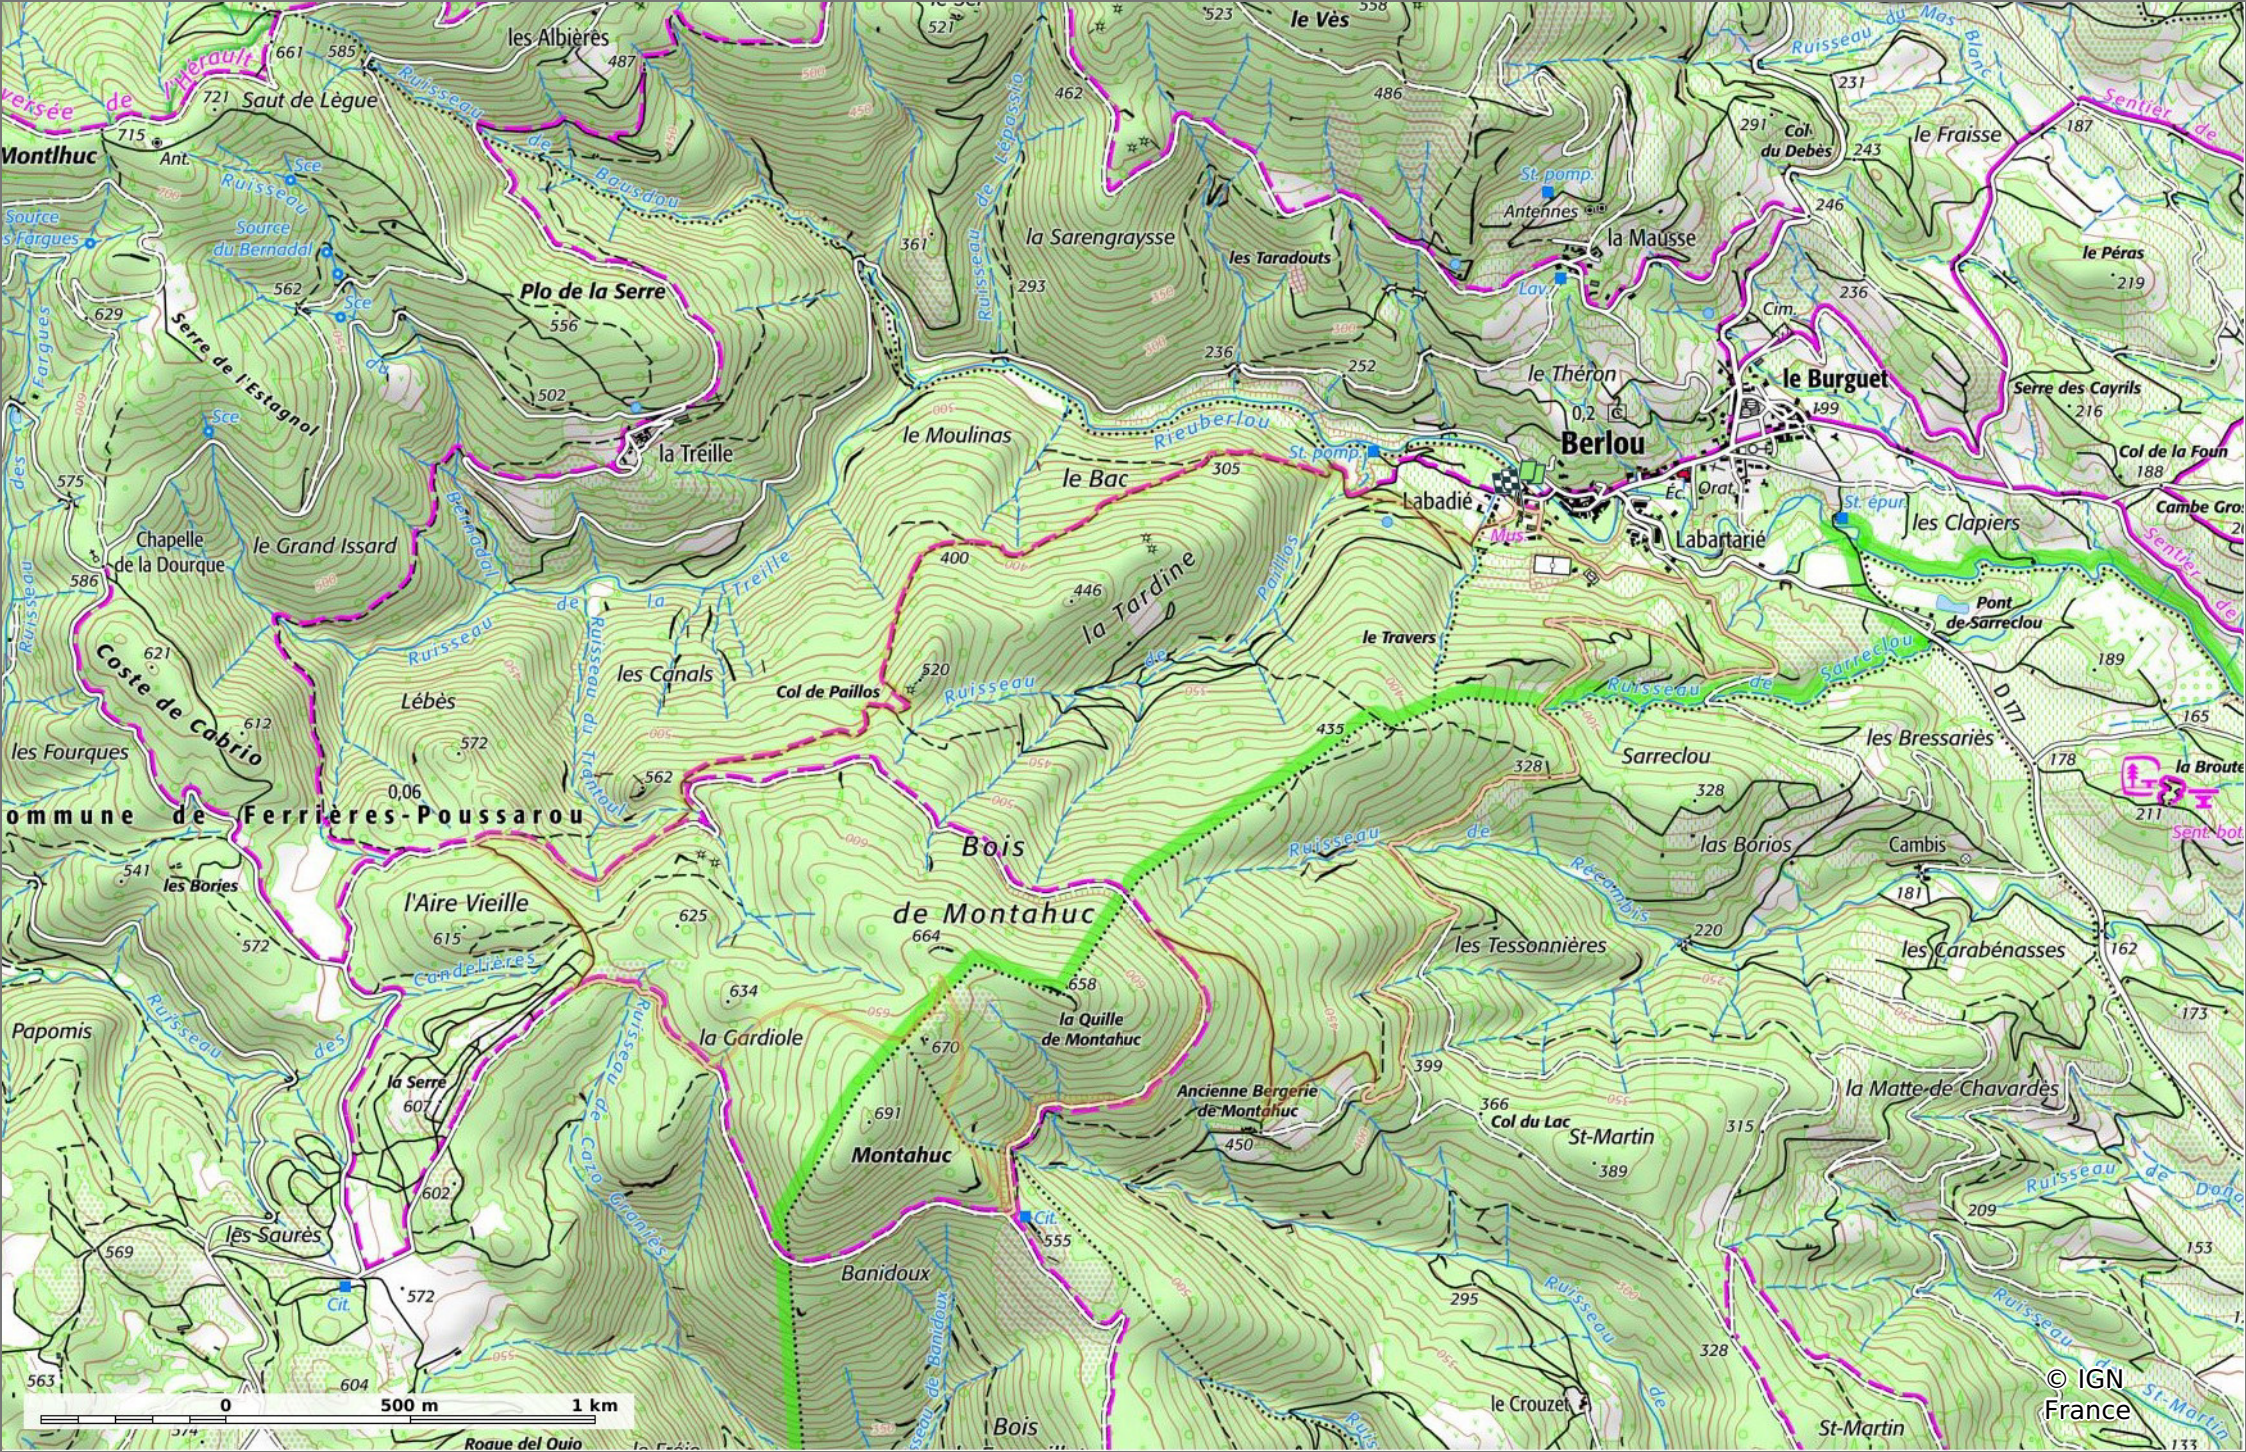

**2023-10-19 Berlou Montahuc**

📏 13 km
🏔️ 204 m
📏 665 m
📏 502 m
📏 504 m

🚶 Marche
Difficulté: Très difficile en 4h 28min

16/10/2023 - Par jpfabre

GET IT ON 
  
 Download on the

🟤 ↕ > 15%
🟢 ↕ 15% - 10%
🟡 ↕ 10% - 5%
🟩 à plat
🟨 ↕ 5% - 10%
🟠 ↕ 10% - 15%
🔴 ↕ 15% - 30%
🟡 ↕ > 30%

### 2023-10-19 Berlou Montahuc

📏 13 km
📏 204 m
📏 665 m
📏 502 m
📏 504 m

🚶 Marche
Difficulté: Très difficile en 4h 28min

16/10/2023 - Par jpfabre

GET IT ON Google Play
   
 Download on the App Store

© IGN France

## 2023-10-19 Berlou Montahuc

📏 13 km
📏 204 m
📏 665 m
📏 502 m
📏 504 m

🚶 Marche
Difficulté: Très difficile en 4h 28min

16/10/2023 - Par jpfabre

GET IT ON Google Play
 Download on the App Store