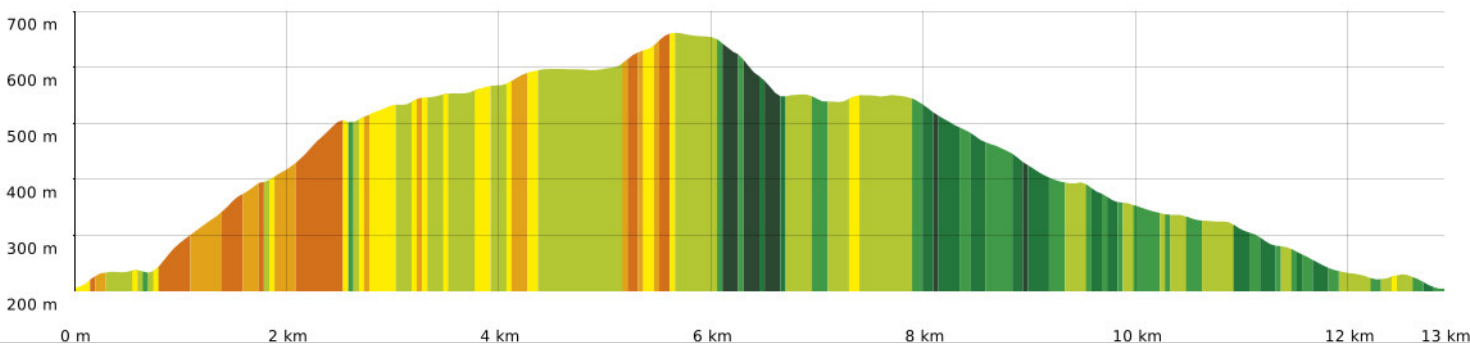

**2023-10-19 Berlou Montahuc**

📏 13 km
🏔️ 204 m
📏 665 m
📏 502 m
📏 504 m

🚶 Marche
Difficulté: Très difficile en 4h 28min

16/10/2023 - Par jpfabre

GET IT ON 
  
 Download on the

🟤 ↕ > 15%
🟢 ↕ 15% - 10%
🟡 ↕ 10% - 5%
🟩 à plat
🟨 ↕ 5% - 10%
🟠 ↕ 10% - 15%
🔴 ↕ 15% - 30%
🟡 ↕ > 30%

### 2023-10-19 Berlou Montahuc

📏 13 km
📏 204 m
📏 665 m
📏 502 m
📏 504 m

🚶 Marche
Difficulté: Très difficile en 4h 28min

16/10/2023 - Par jpfabre

GET IT ON Google Play
   
 Download on the App Store

© IGN France

## 2023-10-19 Berlou Montahuc

📏 13 km
📏 204 m
📏 665 m
📏 502 m
📏 504 m

🚶 Marche
Difficulté: Très difficile en 4h 28min

16/10/2023 - Par jpfabre

GET IT ON Google Play
 Download on the App Store