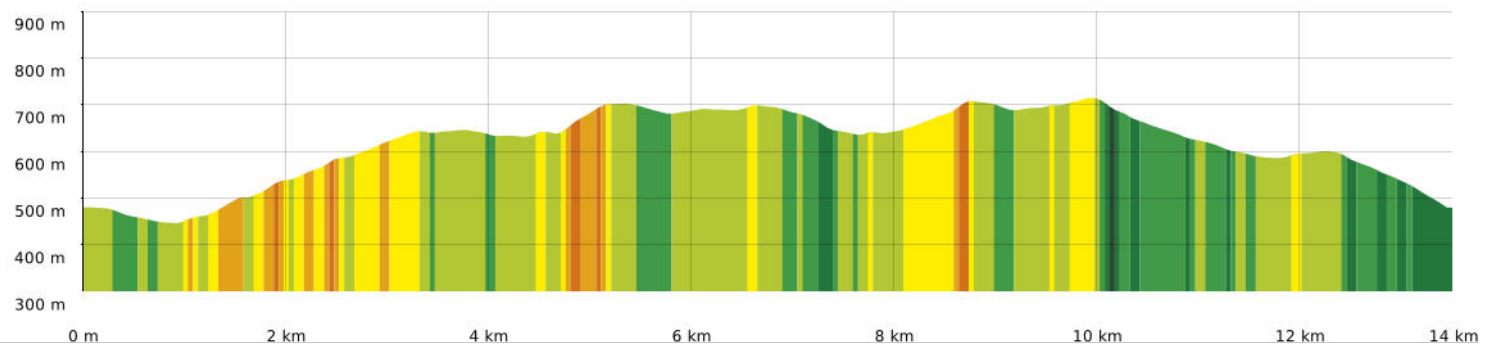

**2023-02-23 La Fraise - Ferrières**

📏 13,6 km
🏔️ 444 m
📏 716 m
📏 407 m
📏 405 m

Trail Difficulté: Moyen

20/02/2023 - Par jpfabre

GET IT ON Google Play
   
 Download on the App Store

🔴 ↕ > 15%
🟠 ↕ 15% - 10%
🟡 ↕ 10% - 5%
🟢 à plat
🟡 ↕ 5% - 10%
🟠 ↕ 10% - 15%
🟡 ↕ 15% - 30%
🔴 ↕ > 30%

**2023-02-23 La Fraise - Ferrières**

📏 13,6 km
📏 444 m
📏 716 m
📏 407 m
📏 405 m

Trail Difficulté: Moyen

20/02/2023 - Par jpfabre

© IGN France

**2023-02-23 La Fraise - Ferrières**

📏 13,6 km
📏 444 m
📏 716 m
📏 407 m
📏 405 m

Trail Difficulté: Moyen

20/02/2023 - Par jpfabre

© IGN France