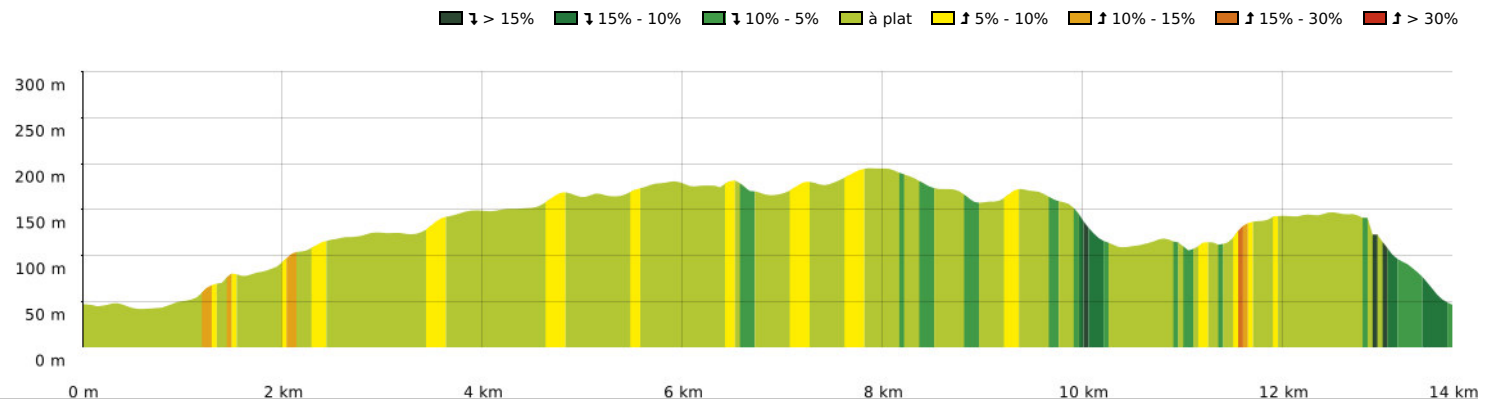

**2023-01-26 Réals -Fontcaude**  
 ⚓ 13,8 km   ⚓ 39 m   ⚓ 196 m   ⚓ 268 m   ⚓ 267 m

22/01/2023 - Par jpfabre

🚶 A pied Difficulté: Moyen

**2023-01-26 Réals - Fontcaude**

📏 13,8 km
📏 39 m
📏 196 m
📏 268 m
📏 267 m

🚶 A pied Difficulté: Moyen

22/01/2023 - Par jpfabre

GET IT ON 
  
 Download on the

© IGN France

**2023-01-26 Réals - Fontcaude**

📏 13,8 km
📈 39 m
📉 196 m
📏 268 m
📏 267 m

🚶 A pied Difficulté: Moyen

22/01/2023 - Par jpfabre