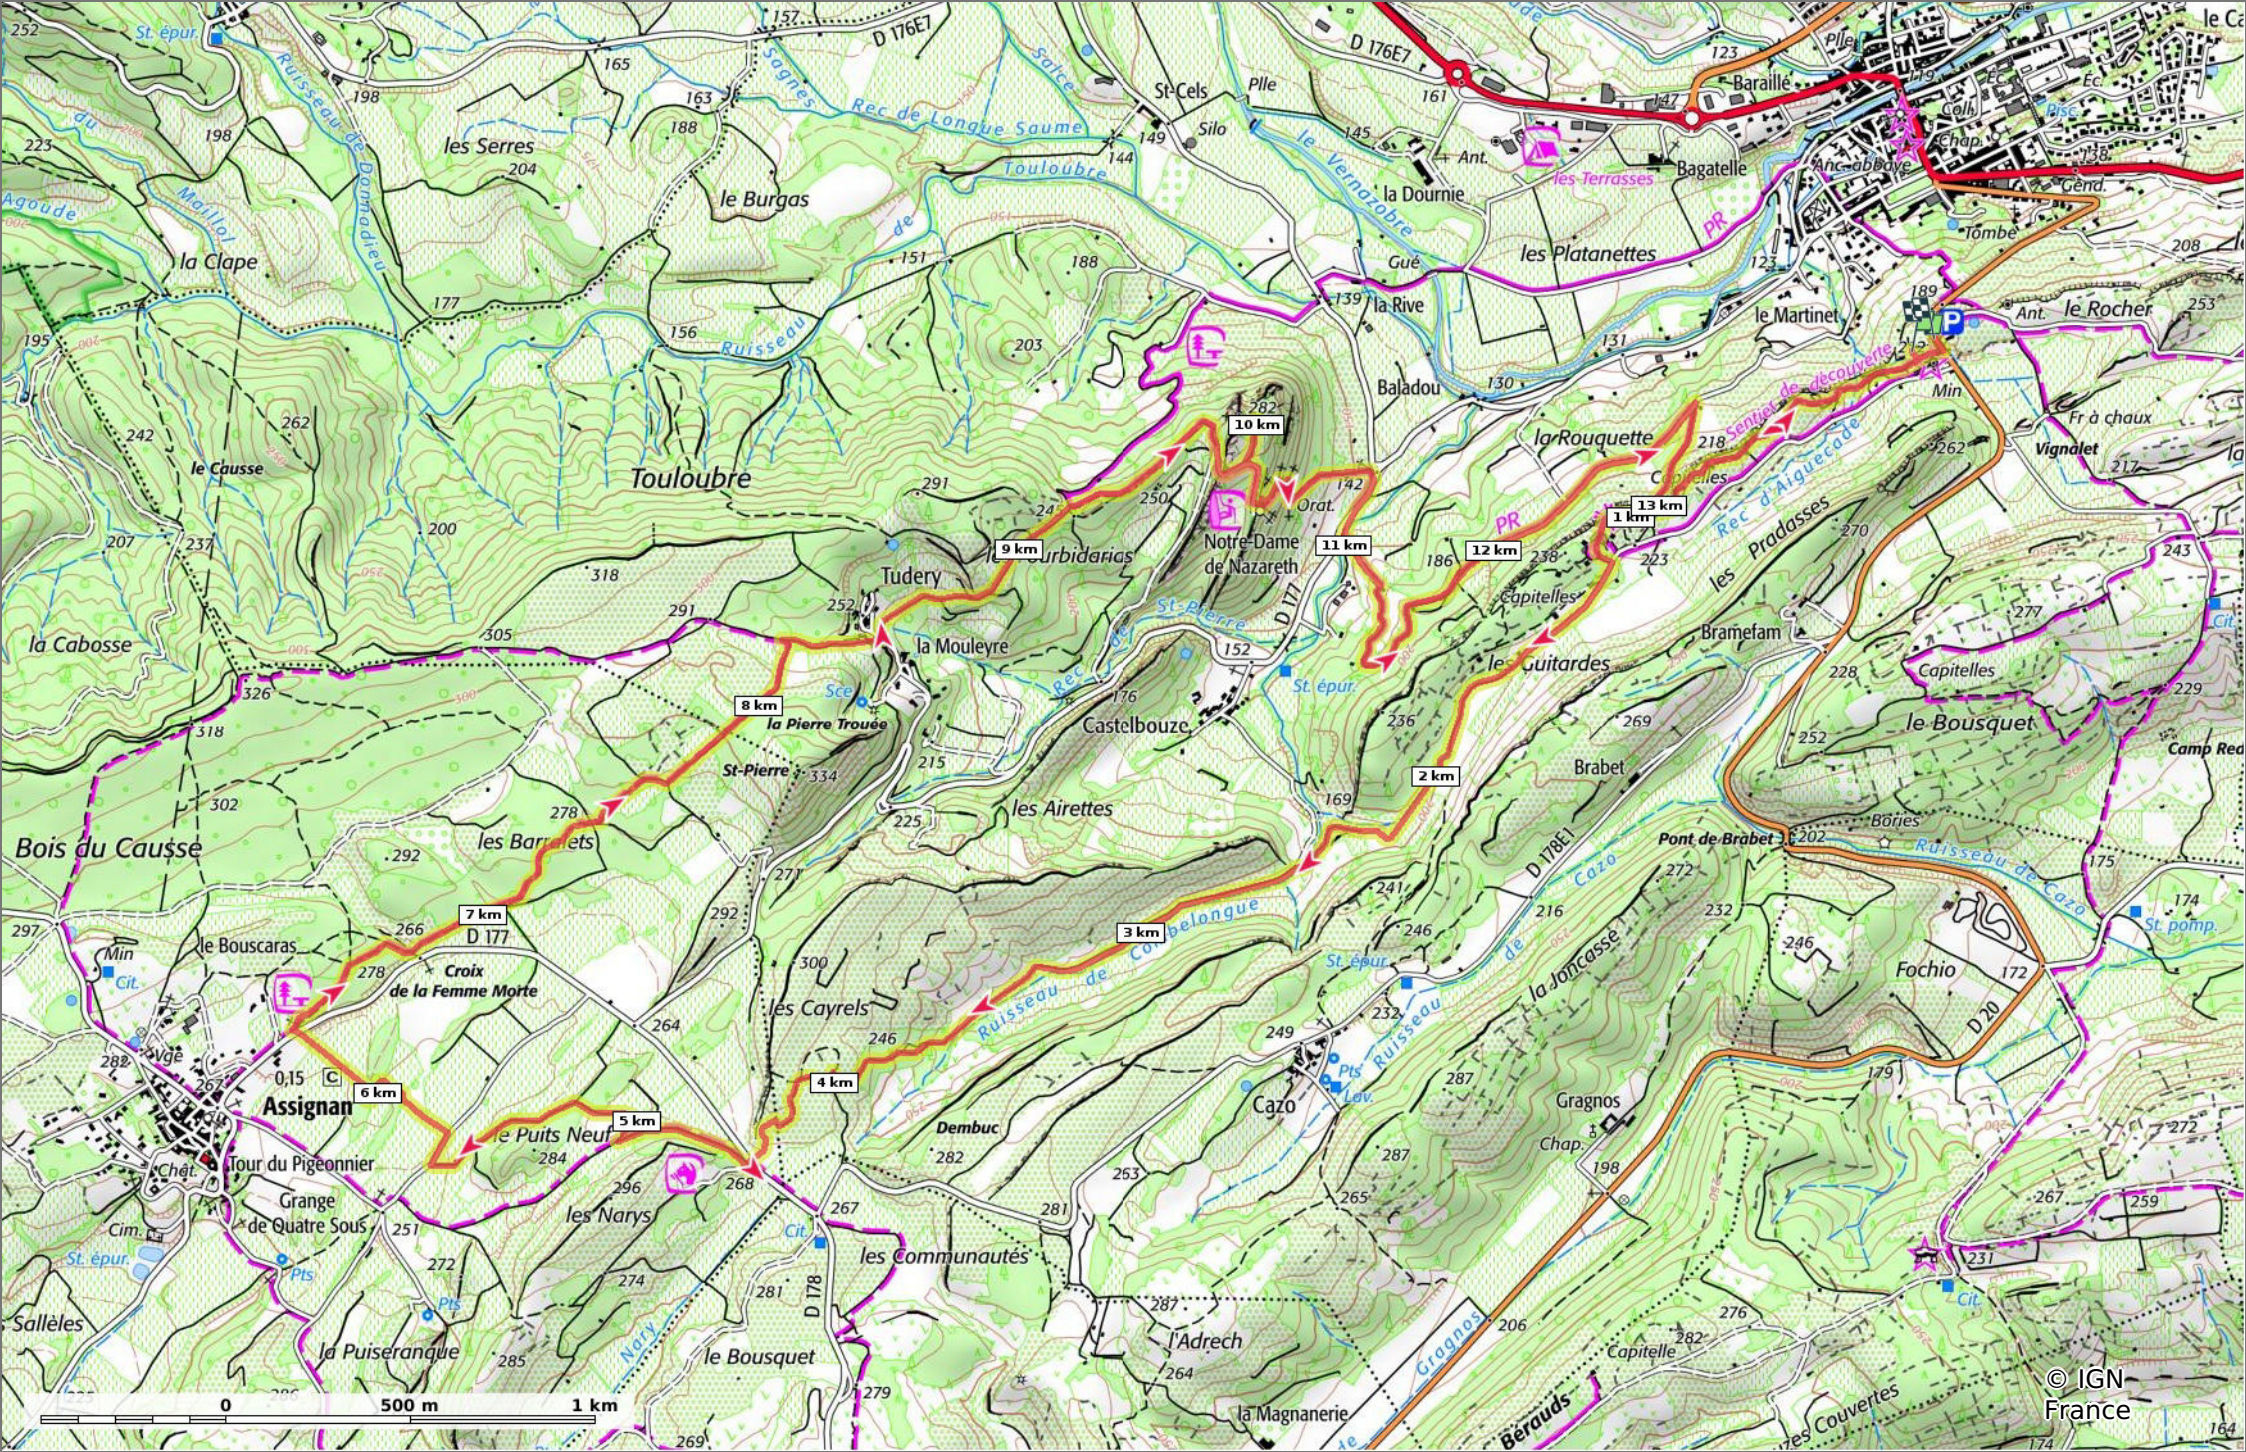

2023-01-12 Assignan - Notre Dame de Nazareth

⚓ 14,2 km
🏔️ 141 m
📏 303 m
📈 324 m
📉 321 m

09/01/2023 - Par jpfabre

👤 Marche Difficulté: Facile en 4h 0min

🔴 ↗ > 30%
🟠 ↗ 15% - 30%
🟡 ↗ 10% - 15%
🟢 ↗ 5% - 10%
🟡 ↘ 5% - 10%
🟢 ↘ 10% - 15%
🟢 ↘ 15% - 10%
🟢 ↘ > 15%
⚪ à plat

2023-01-12 Assignan - Notre Dame de Nazareth

◊ 14,2 km ↗ 141 m ↘ 303 m ↗ 324 m ↘ 321 m

👤 Marche Difficulté: Facile en 4h 0min

09/01/2023 - Par jpfabre

Sity Trail
GET IT ON Google Play Download on the App Store

2023-01-12 Assignan - Notre Dame de Nazareth

◊ 14,2 km ↗ 141 m ↘ 303 m ↗ 324 m ↘ 321 m

🚶 Marche Difficulté: Facile en 4h 0min

09/01/2023 - Par jpfabre