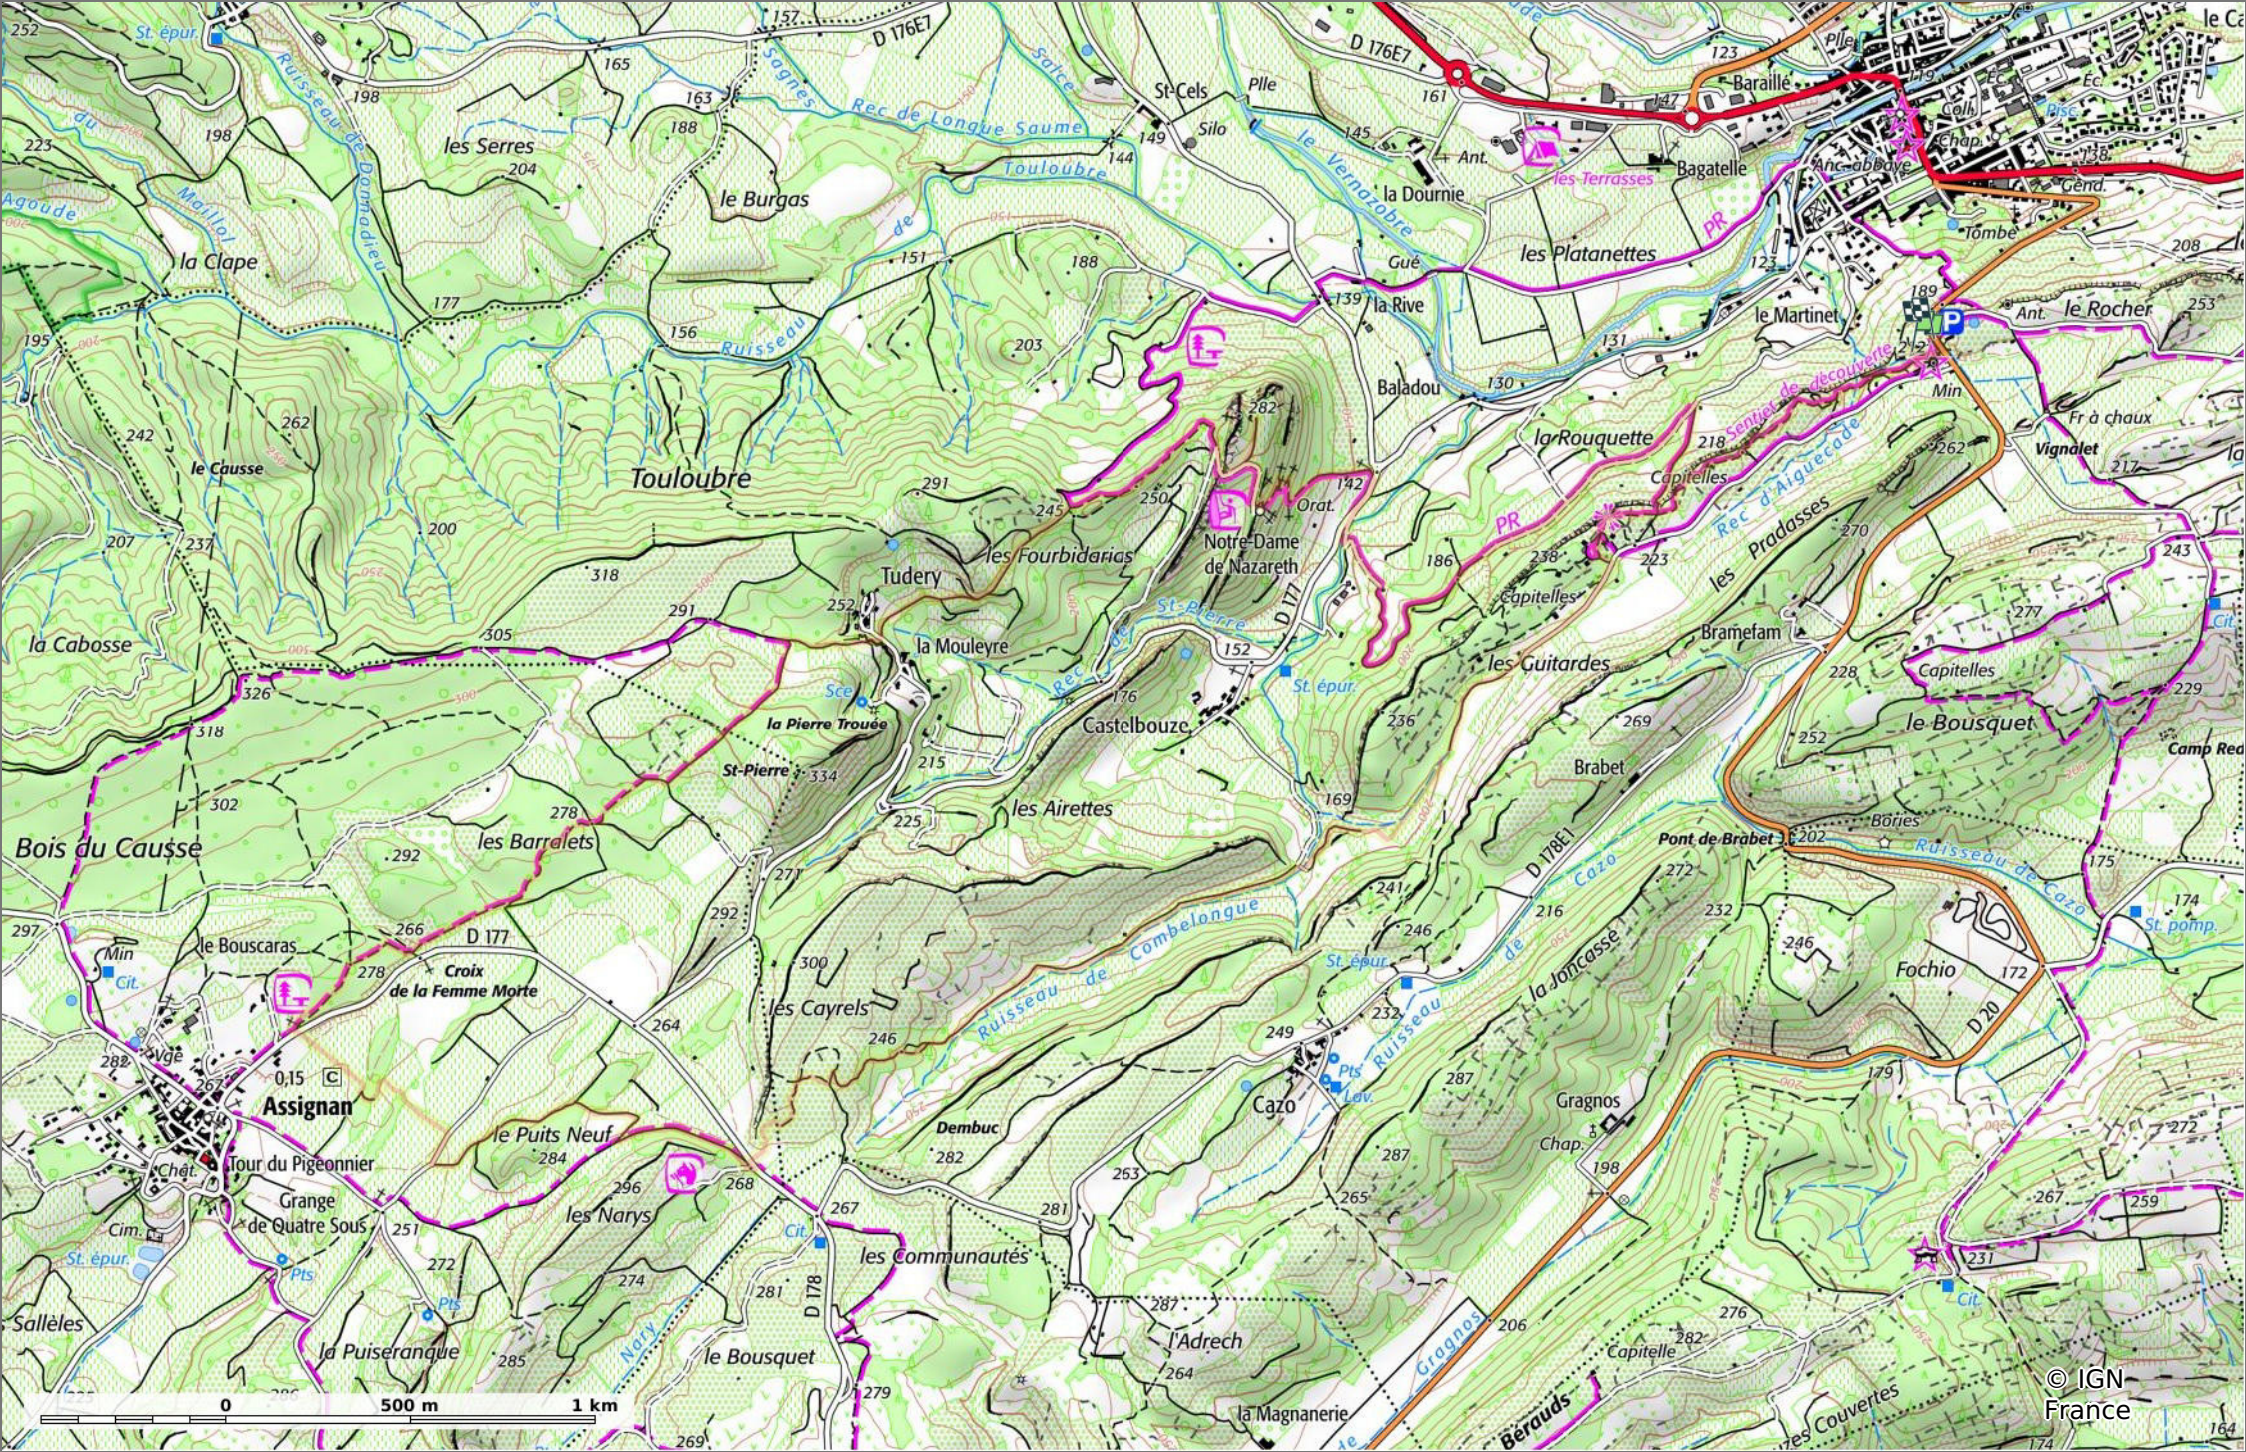

2023-01-12 Assignan - Notre Dame de Nazareth

⚓ 14,2 km
🏔️ 141 m
📏 303 m
📈 324 m
📉 321 m

09/01/2023 - Par jpfabre

👤 Marche Difficulté: Facile en 4h 0min

🔴 ↗ > 30%
🟠 ↗ 15% - 30%
🟡 ↗ 10% - 15%
🟢 ↗ 5% - 10%
🟡 ↘ 5% - 10%
🟢 ↘ 10% - 15%
🟢 ↘ 15% - 10%
🟢 ↘ > 15%
⚪ à plat

2023-01-12 Assignan - Notre Dame de Nazareth

◊ 14,2 km ↗ 141 m ↘ 303 m ↗ 324 m ↘ 321 m

👤 Marche Difficulté: Facile en 4h 0min

09/01/2023 - Par jpfabre

Sity Trail
GET IT ON Google Play Download on the App Store

2023-01-12 Assignan - Notre Dame de Nazareth

◊ 14,2 km ↗ 141 m ↘ 303 m ↗ 324 m ↘ 321 m

🚶 Marche Difficulté: Facile en 4h 0min

09/01/2023 - Par jpfabre