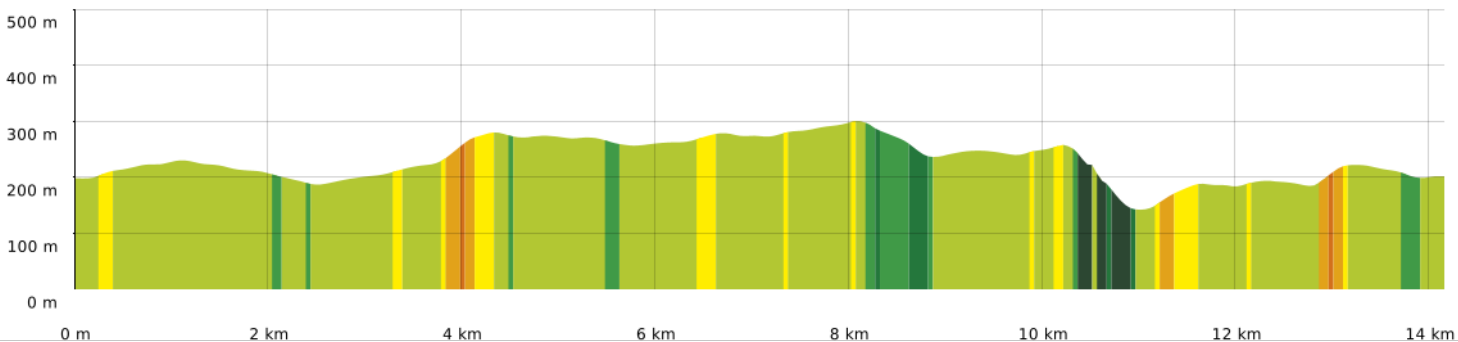

2023-01-12 Assignan - Notre Dame de Nazareth

⚓ 14,2 km
🏔️ 141 m
📏 303 m
📈 324 m
📉 321 m

09/01/2023 - Par jpfabre

👤 Marche Difficulté: Facile en 4h 0min

🔴 ↗ > 30%
🟠 ↗ 15% - 30%
🟡 ↗ 10% - 15%
🟢 ↗ 5% - 10%
🟡 ↘ 5% - 10%
🟢 ↘ 10% - 15%
🟢 ↘ 15% - 10%
🟢 ↘ > 15%
⚪ à plat

2023-01-12 Assignan - Notre Dame de Nazareth

◊ 14,2 km ↗ 141 m ↘ 303 m ↗ 324 m ↘ 321 m

👤 Marche Difficulté: Facile en 4h 0min

09/01/2023 - Par jpfabre

Sity Trail
GET IT ON Google Play Download on the App Store

2023-01-12 Assignan - Notre Dame de Nazareth

◊ 14,2 km ↗ 141 m ↘ 303 m ↗ 324 m ↘ 321 m

🚶 Marche Difficulté: Facile en 4h 0min

09/01/2023 - Par jpfabre