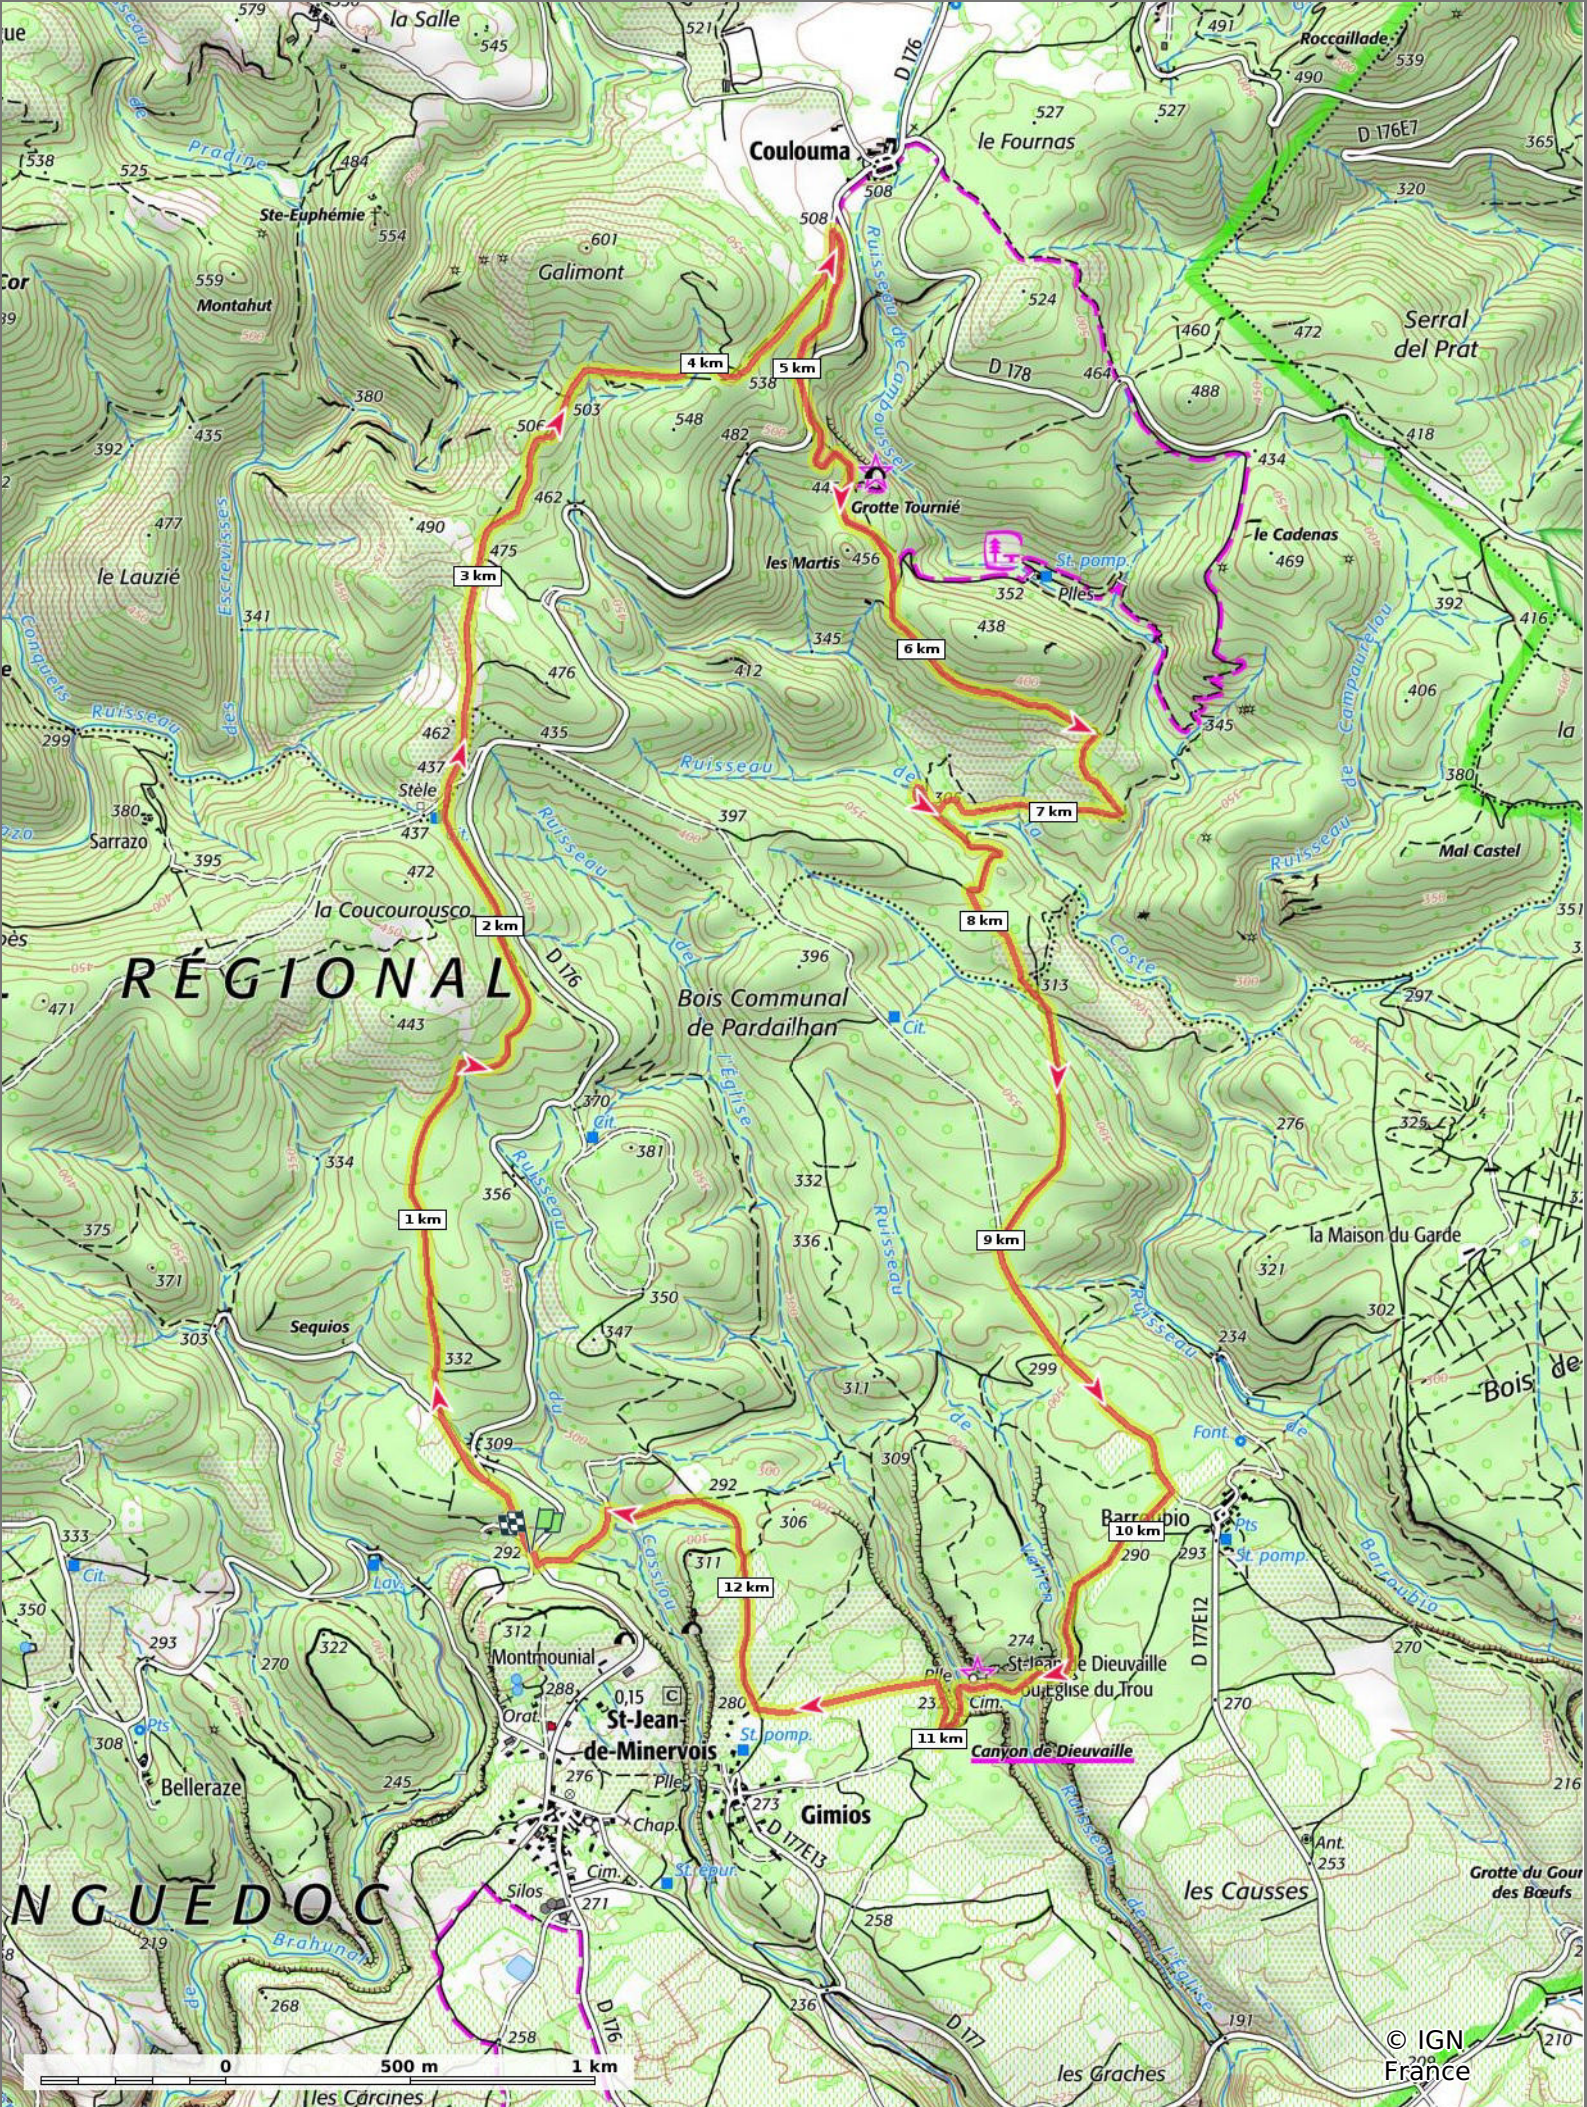

2023-01-08 St Jean de Minervois - Coulouma

📏 13 km
🏔️ 240 m
🏔️ 542 m
🏔️ 385 m
🏔️ 388 m

05/01/2023 - Par jpfabre

👤 A pied Difficulté: Moyen en 4h 32min

🟠 ↑ > 15%
 🟢 ↓ 15% - 10%
 🟢 ↓ 10% - 5%
 🟢 à plat
 🟡 ↑ 5% - 10%
 🟡 ↑ 10% - 15%
 🟠 ↑ 15% - 30%
 🔴 ↑ > 30%

2023-01-08 St Jean de Minervois - Coulouma

📏 13 km
📏 240 m
📏 542 m
📏 385 m
📏 388 m

05/01/2023 - Par jpfabre

👣 A pied Difficulté: Moyen en 4h 32min

GET IT ON Google Play

© IGN France