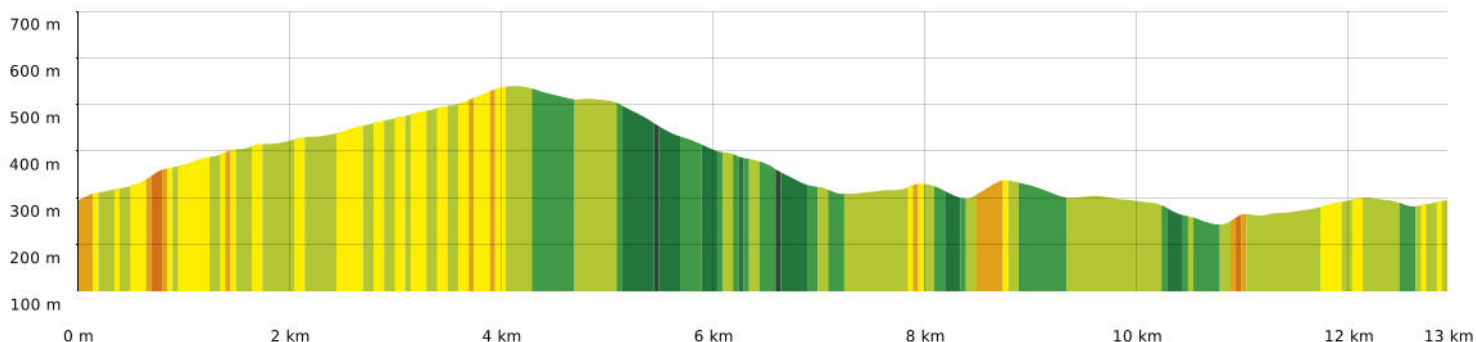

2023-01-08 St Jean de Minervois - Coulouma

📏 13 km
🏔️ 240 m
🏔️ 542 m
🏔️ 385 m
🏔️ 388 m

05/01/2023 - Par jpfabre

👤 A pied Difficulté: Moyen en 4h 32min

🟠 ↑ > 15%
 🟢 ↓ 15% - 10%
 🟢 ↓ 10% - 5%
 🟢 à plat
 🟡 ↑ 5% - 10%
 🟡 ↑ 10% - 15%
 🟠 ↑ 15% - 30%
 🔴 ↑ > 30%

2023-01-08 St Jean de Minervois - Coulouma

📏 13 km
📏 240 m
📏 542 m
📏 385 m
📏 388 m

05/01/2023 - Par jpfabre

👣 A pied Difficulté: Moyen en 4h 32min

GET IT ON Google Play

© IGN France