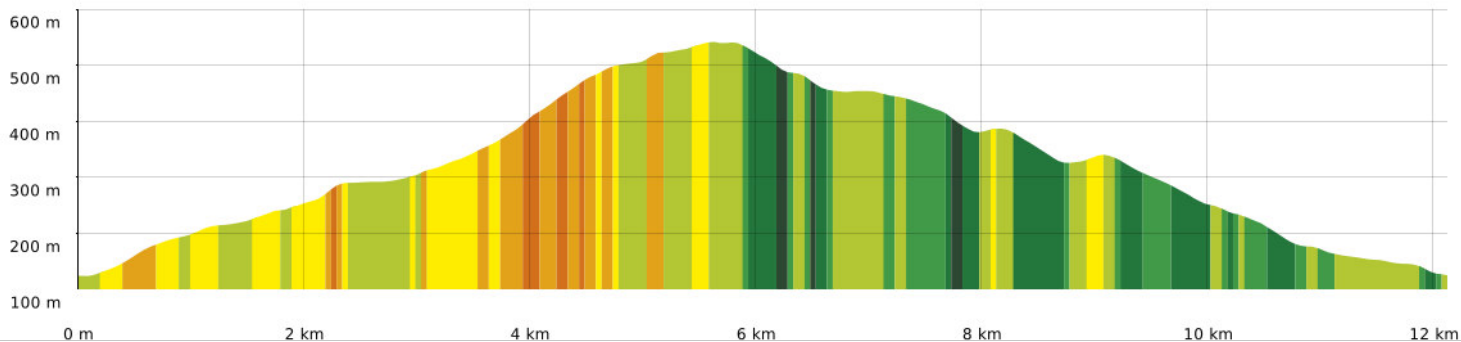

**2022-05-15 Le Mas Neuf - Anc Bergerie De Montahuc**

⬭ 12,2 km ⬭ 123 m ⬭ 548 m ⬭ 446 m ⬭ 443 m

09/05/2022 - Par jpfabre

🚶 A pied Difficulté: Facile en 4h 7min

**Sity Trail**  
 GET IT ON Google Play Download on the App Store

■ ↓ > 15% ■ ↓ 15% - 10% ■ ↓ 10% - 5% ■ à plat ■ ↑ 5% - 10% ■ ↑ 10% - 15% ■ ↑ 15% - 30% ■ ↑ > 30%

**2022-05-15 Le Mas Neuf - Anc Bergerie De Montahuc**

◊ 12,2 km ↗ 123 m ↘ 548 m ↖ 446 m ↙ 443 m

09/05/2022 - Par jpfabre

🚶 A pied Difficulté: Facile en 4h 7min

**2022-05-15 Le Mas Neuf - Anc Bergerie De Montahuc**

◊ 12,2 km   ↗ 123 m   ↘ 548 m   ↖ 446 m   ↙ 443 m

09/05/2022 - Par jpfabre

🚶 A pied Difficulté: Facile en 4h 7min