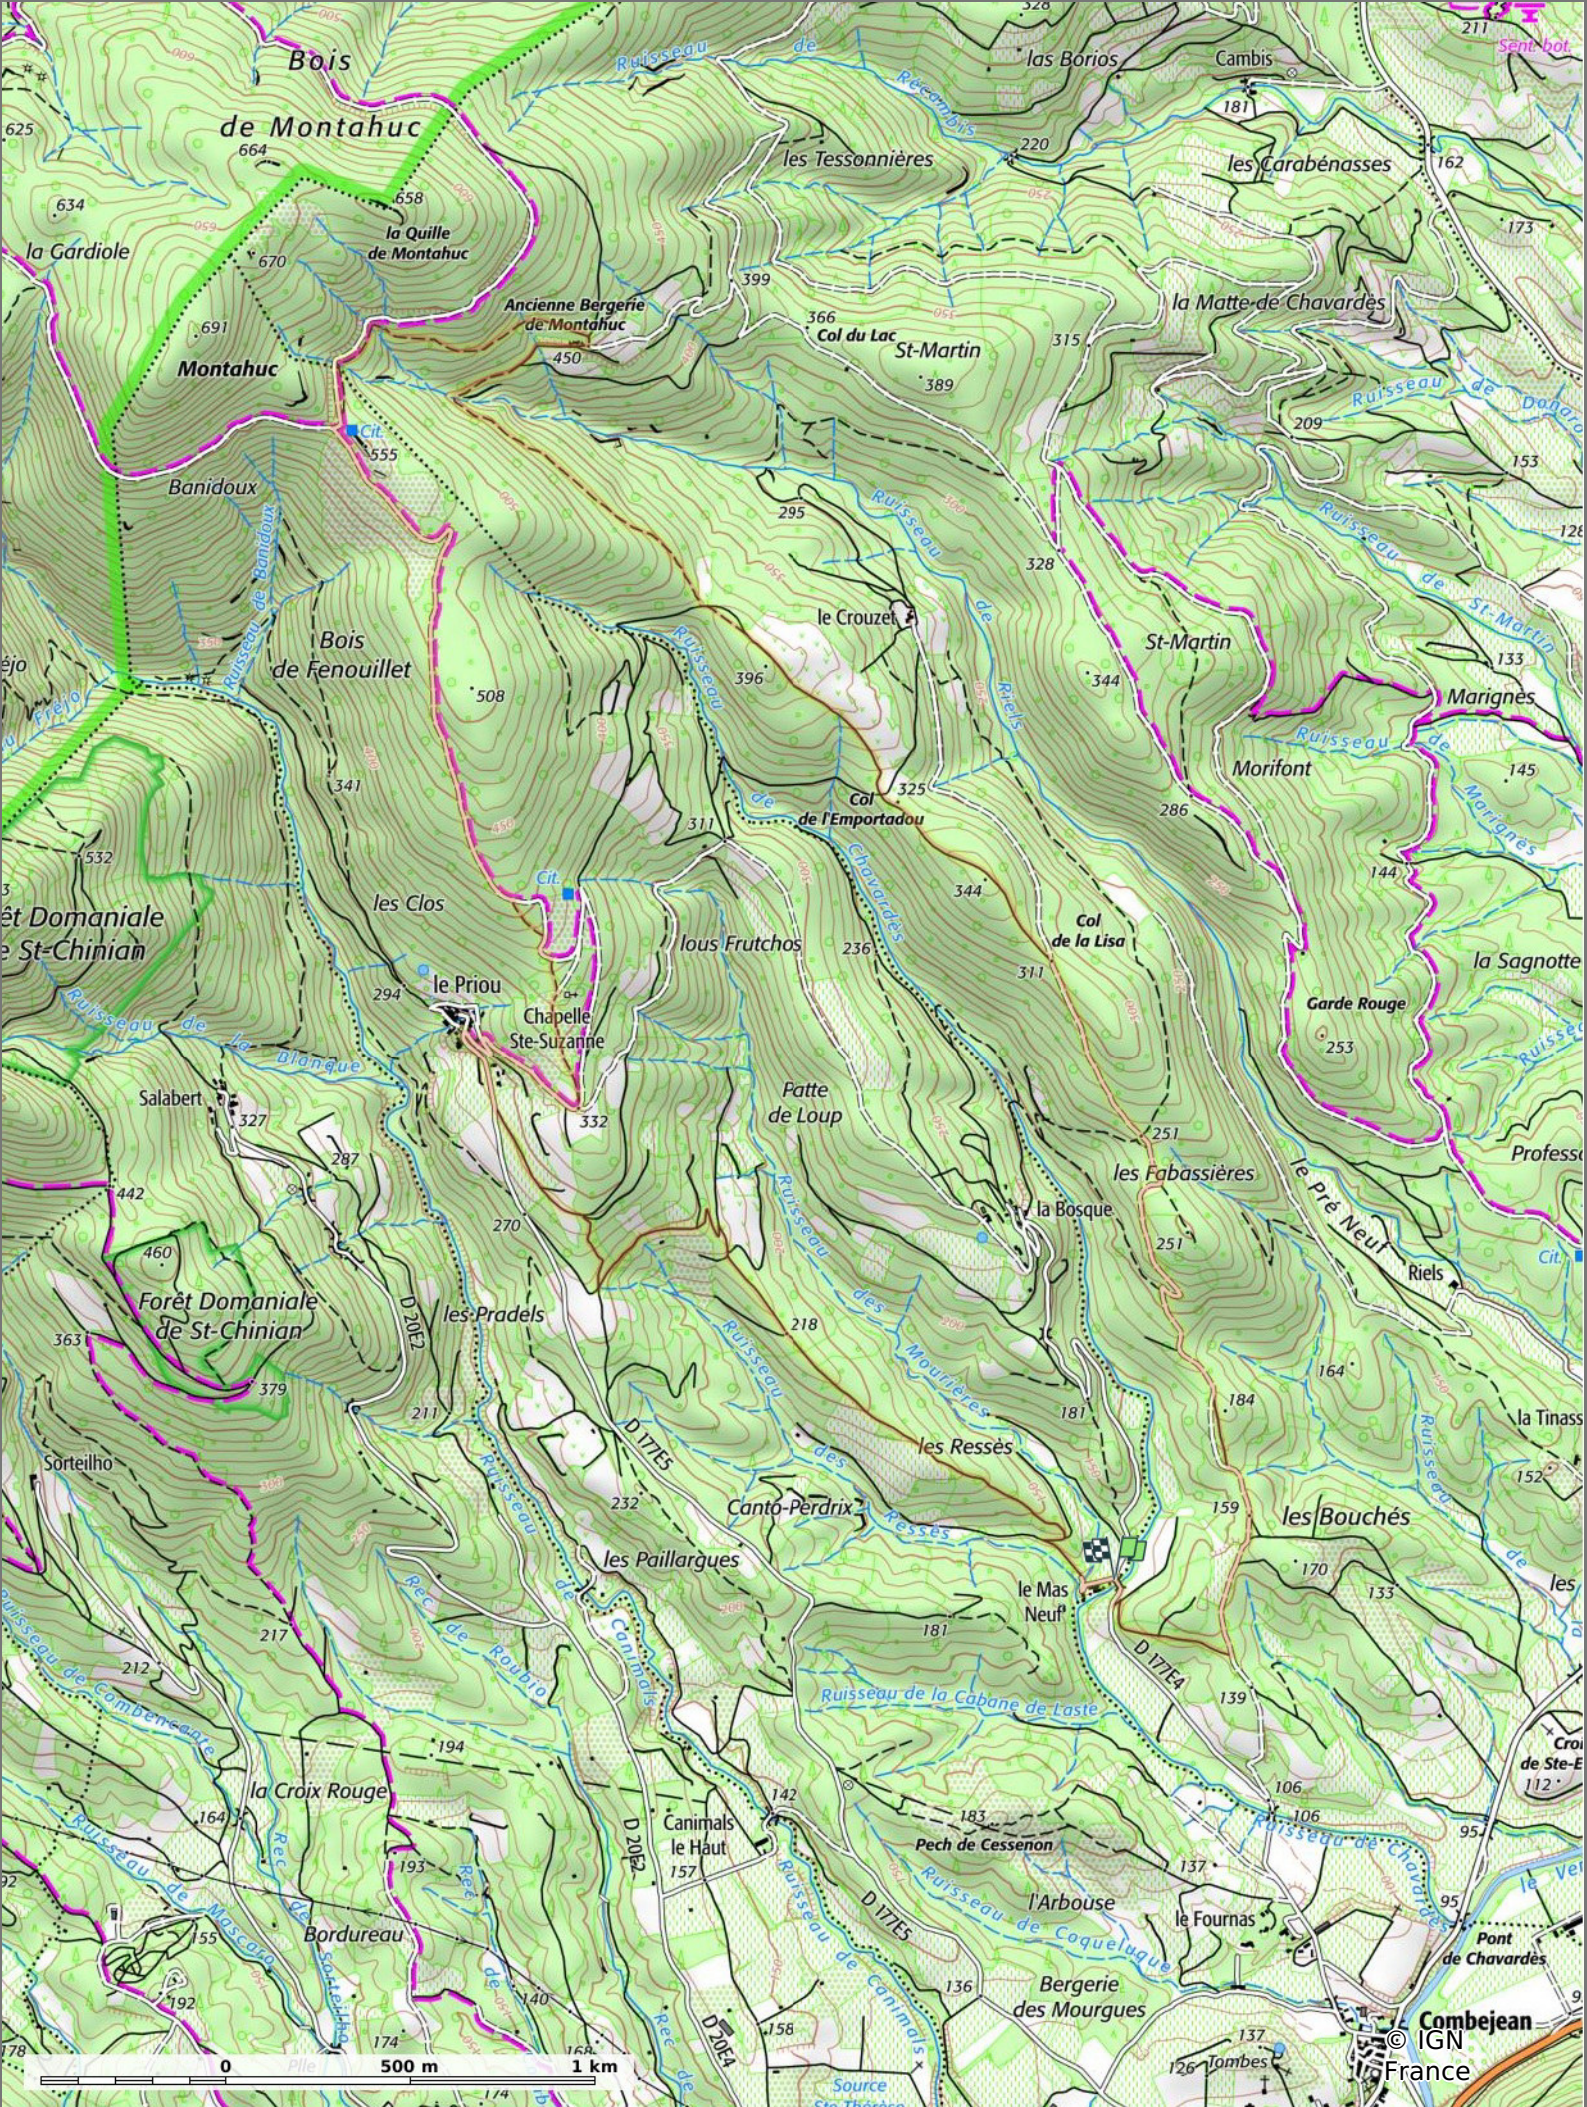

**2022-05-15 Le Mas Neuf - Anc Bergerie De Montahuc**

⬭ 12,2 km ⬭ 123 m ⬭ 548 m ⬭ 446 m ⬭ 443 m

09/05/2022 - Par jpfabre

🚶 A pied Difficulté: Facile en 4h 7min

**Sity Trail**  
 GET IT ON Google Play Download on the App Store

■ ↓ > 15% ■ ↓ 15% - 10% ■ ↓ 10% - 5% ■ à plat ■ ↑ 5% - 10% ■ ↑ 10% - 15% ■ ↑ 15% - 30% ■ ↑ > 30%

**2022-05-15 Le Mas Neuf - Anc Bergerie De Montahuc**

◊ 12,2 km ↗ 123 m ↘ 548 m ↖ 446 m ↙ 443 m

09/05/2022 - Par jpfabre

🚶 A pied Difficulté: Facile en 4h 7min

**2022-05-15 Le Mas Neuf - Anc Bergerie De Montahuc**

◊ 12,2 km   ↗ 123 m   ↘ 548 m   ↖ 446 m   ↙ 443 m

09/05/2022 - Par jpfabre

🚶 A pied Difficulté: Facile en 4h 7min