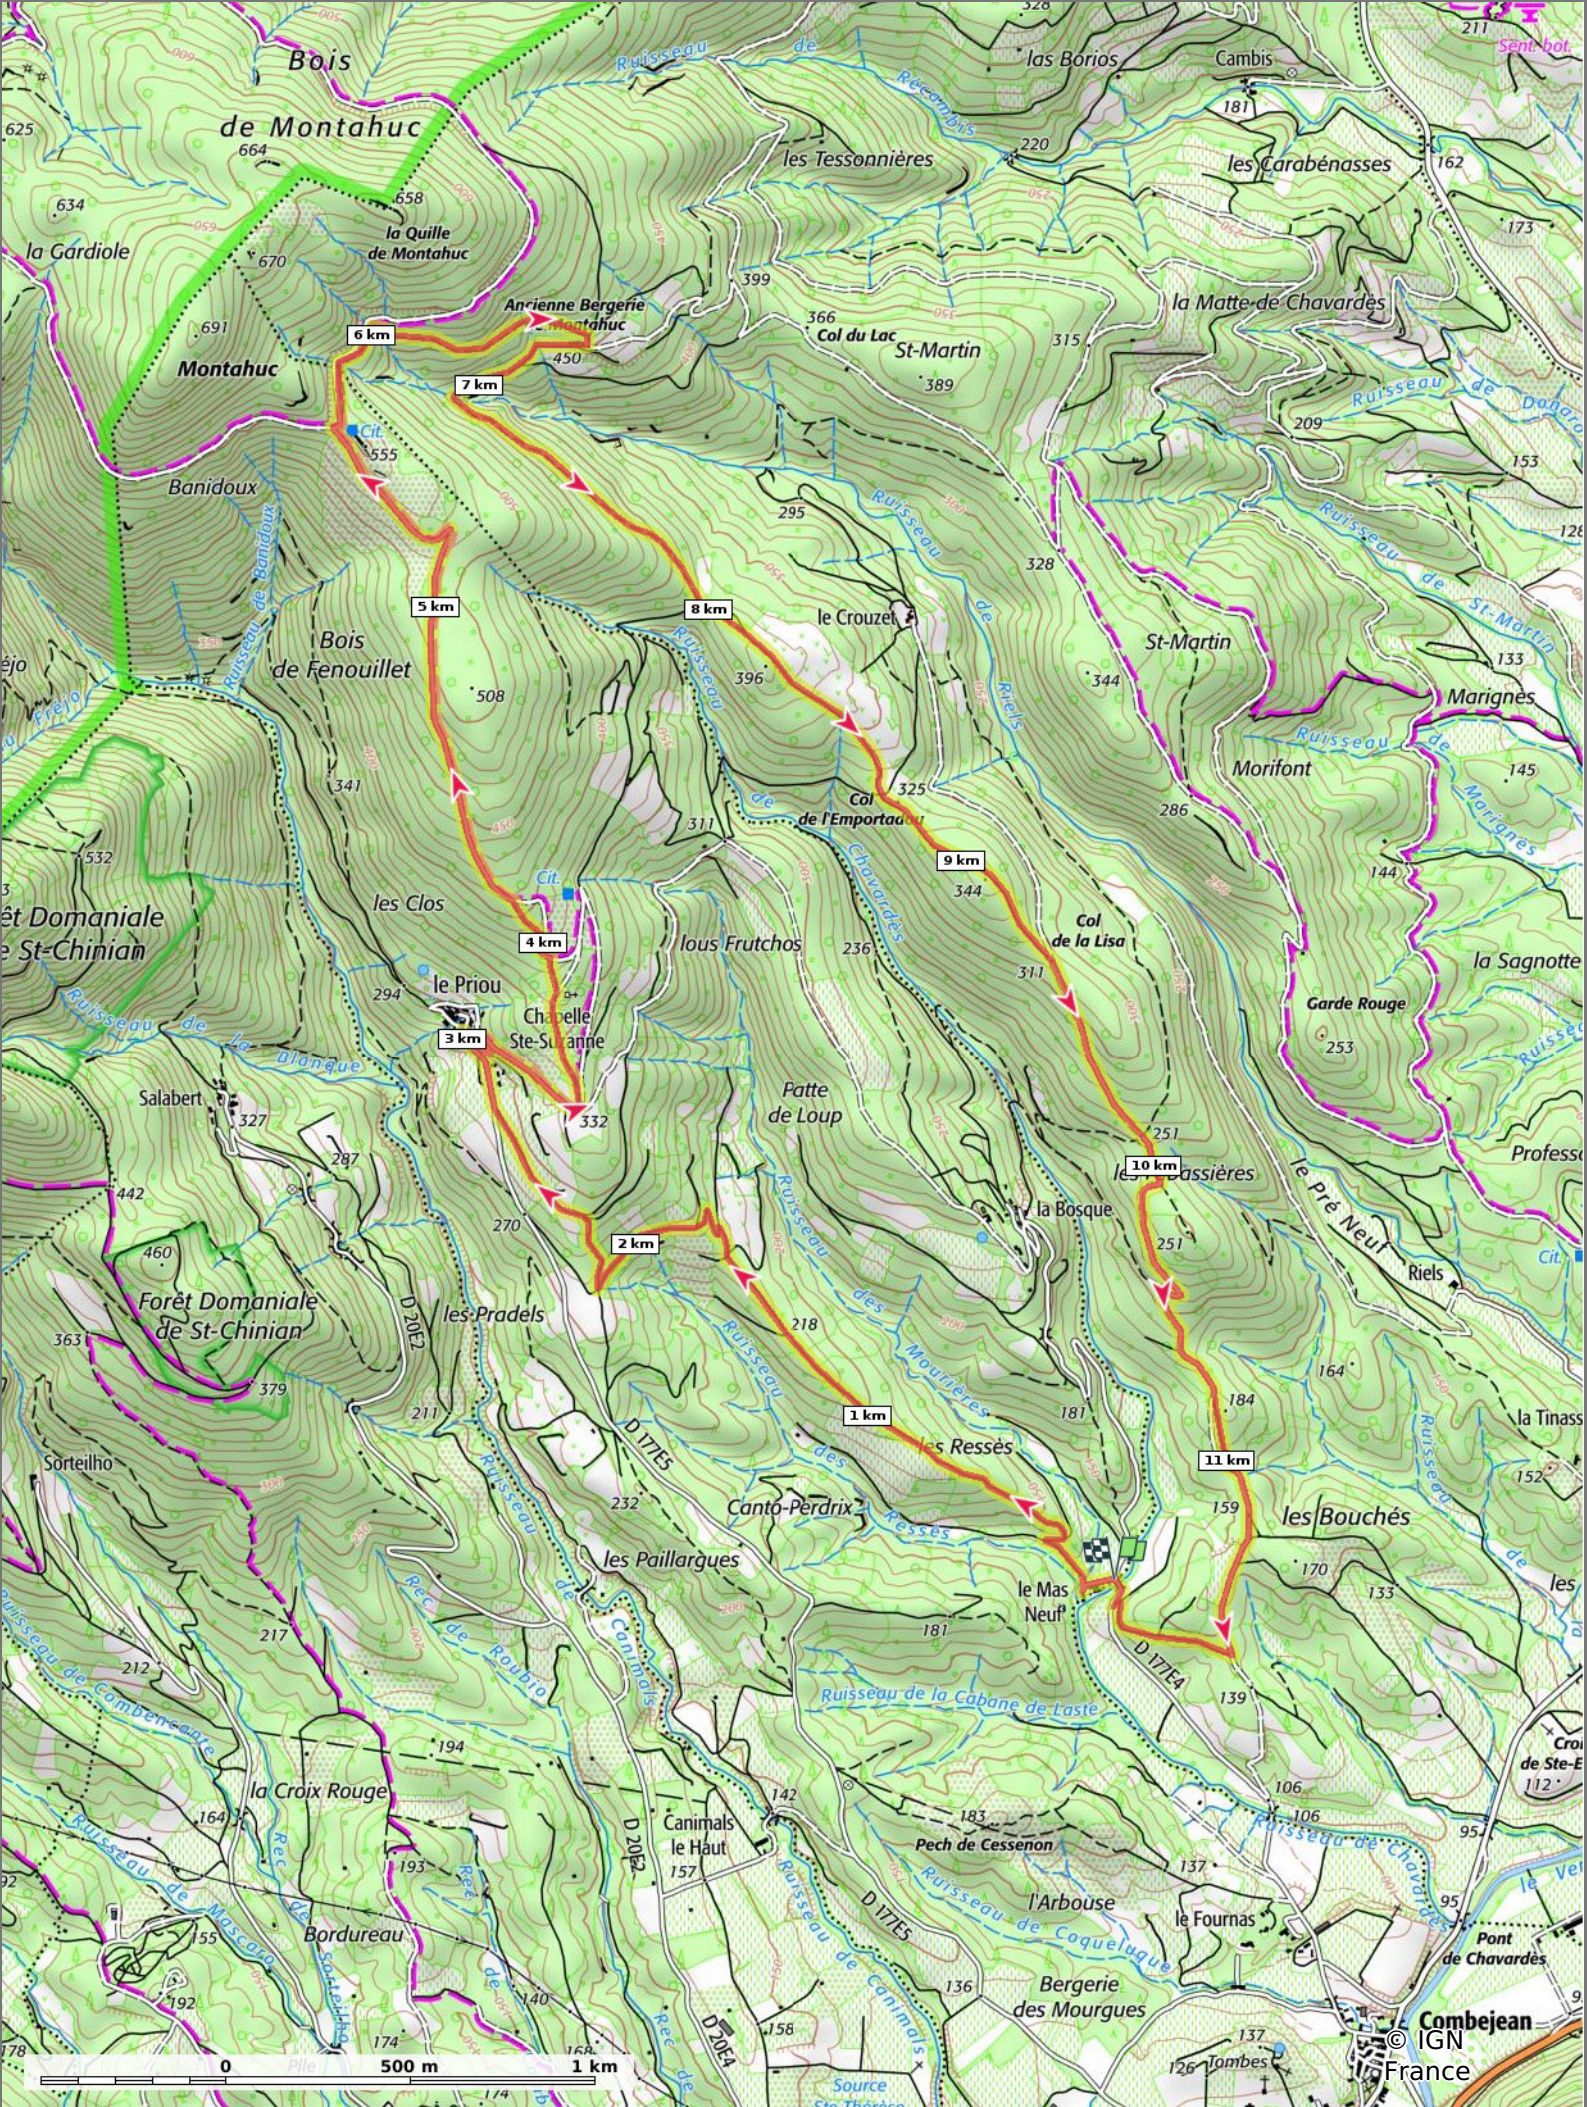

**2022-05-15 Le Mas Neuf - Anc Bergerie De Montahuc**

⬭ 12,2 km ⬭ 123 m ⬭ 548 m ⬭ 446 m ⬭ 443 m

09/05/2022 - Par jpfabre

🚶 A pied Difficulté: Facile en 4h 7min

**Sity Trail**  
 GET IT ON Google Play Download on the App Store

■ ↓ > 15% ■ ↓ 15% - 10% ■ ↓ 10% - 5% ■ à plat ■ ↑ 5% - 10% ■ ↑ 10% - 15% ■ ↑ 15% - 30% ■ ↑ > 30%

**2022-05-15 Le Mas Neuf - Anc Bergerie De Montahuc**

◊ 12,2 km ↗ 123 m ↘ 548 m ↖ 446 m ↙ 443 m

09/05/2022 - Par jpfabre

🚶 A pied Difficulté: Facile en 4h 7min

**2022-05-15 Le Mas Neuf - Anc Bergerie De Montahuc**

◊ 12,2 km   ↗ 123 m   ↘ 548 m   ↖ 446 m   ↙ 443 m

09/05/2022 - Par jpfabre

🚶 A pied Difficulté: Facile en 4h 7min