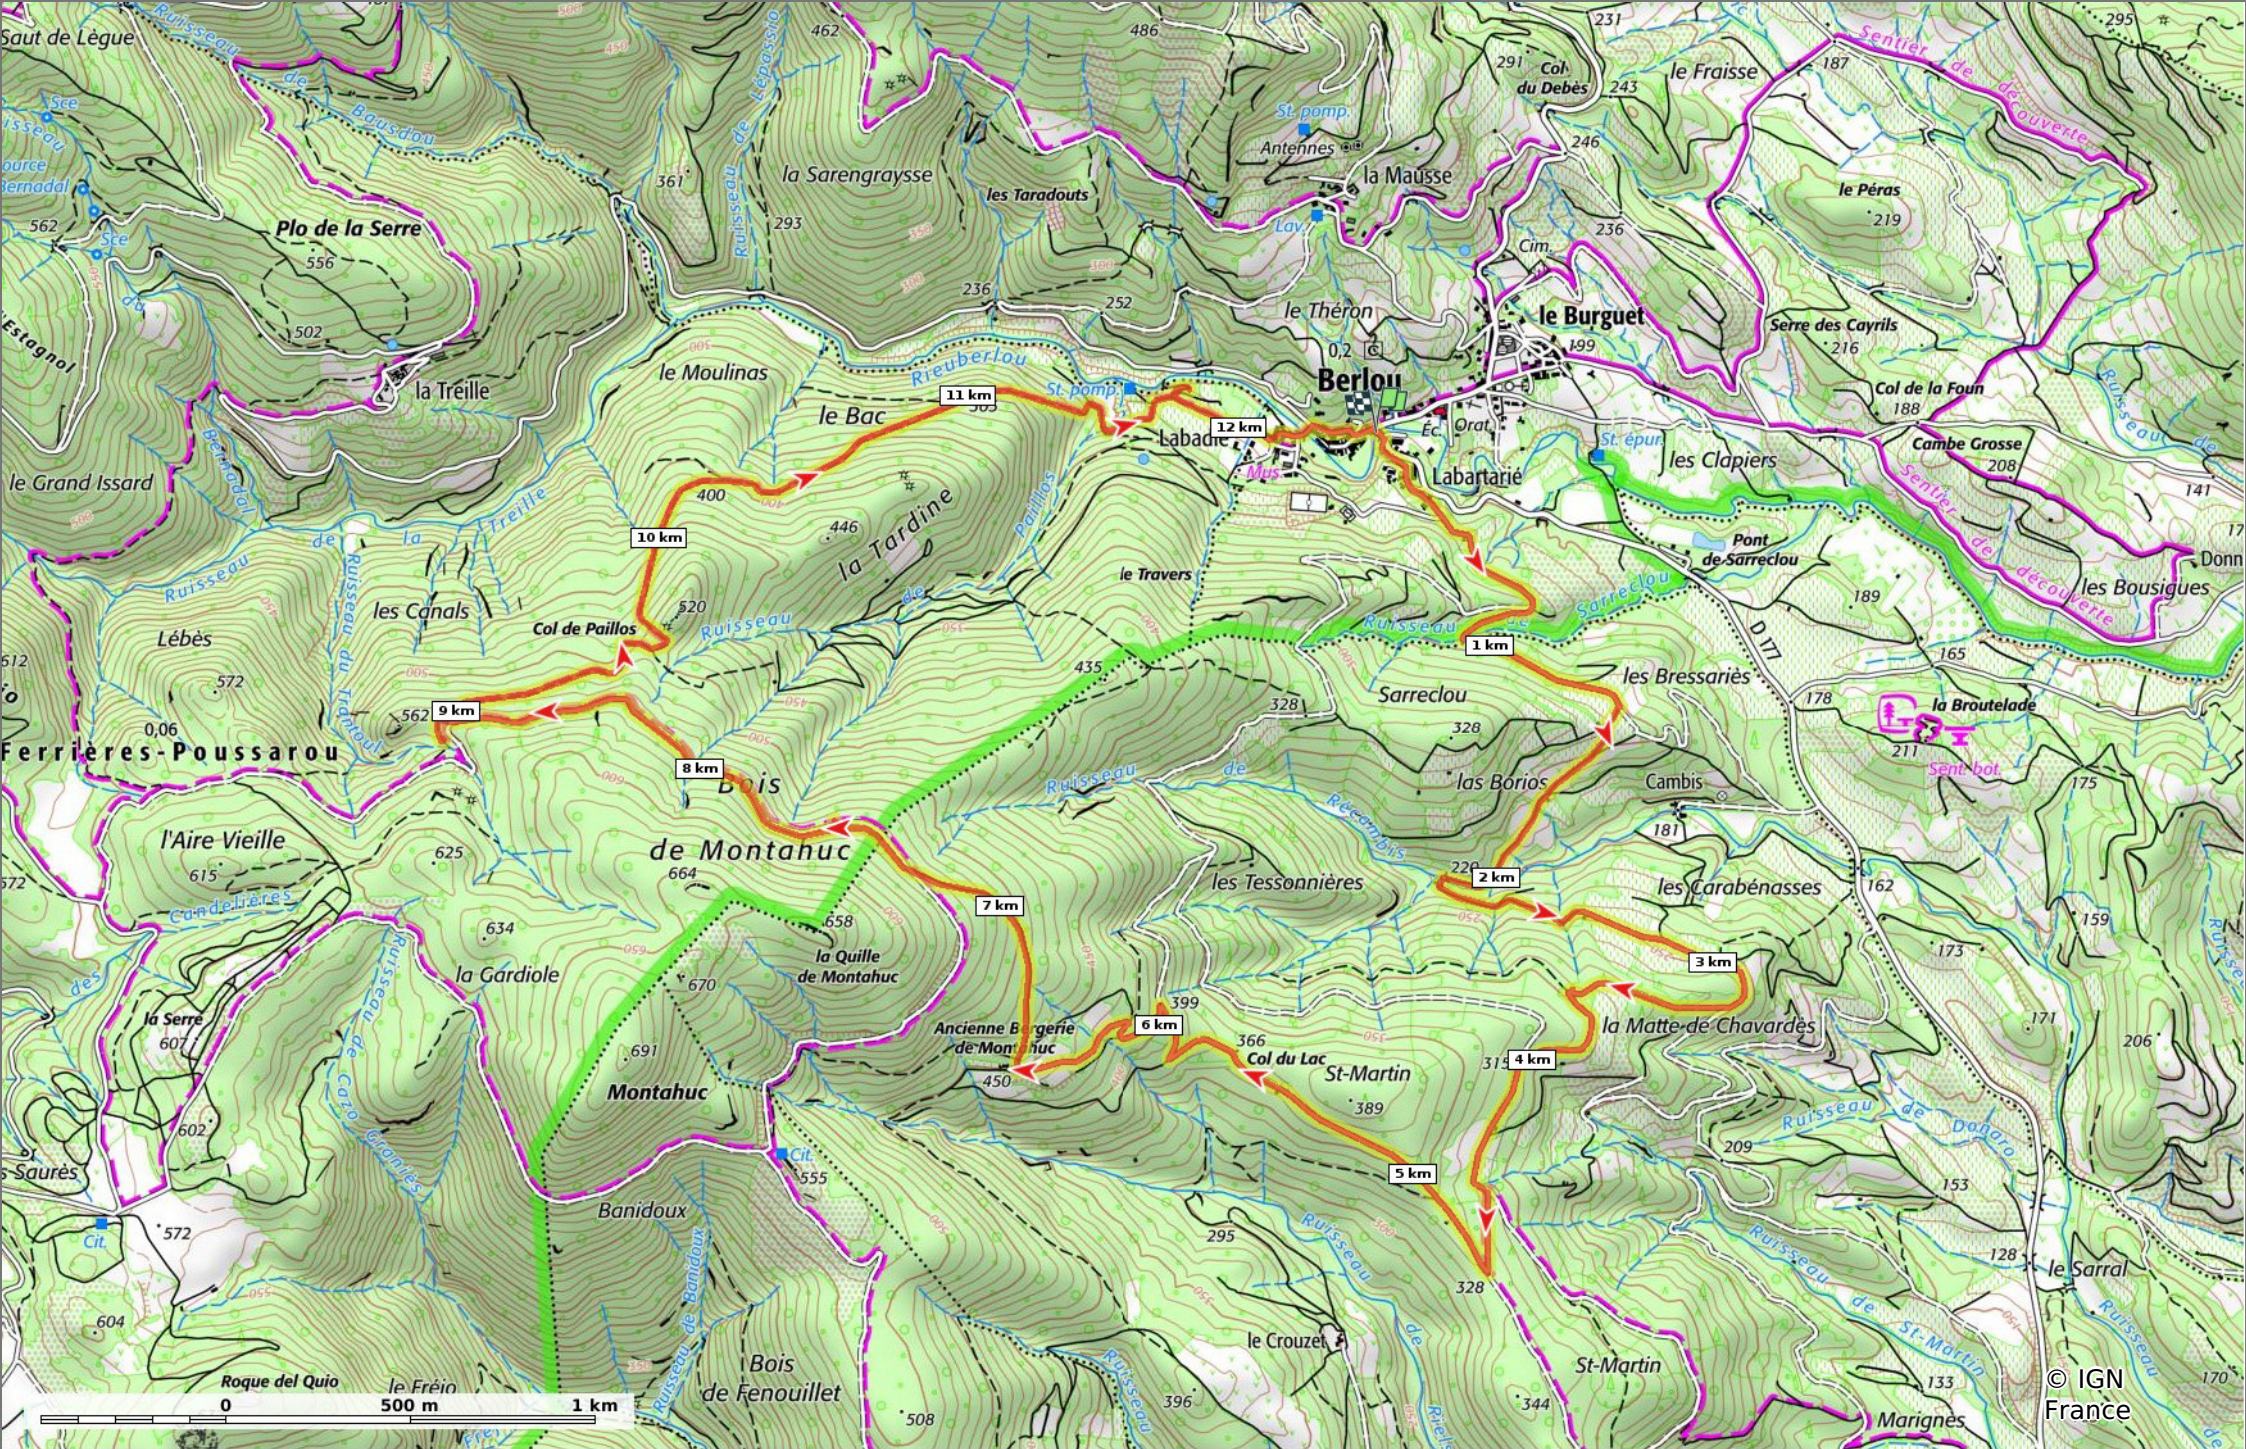

**2022-04-03 Berlou - ancienne bergerie de Montahuc**

◊ 12,5 km    ↗ 197 m    ↘ 562 m    ↗ 419 m    ↘ 418 m

31/03/2022 - Par jpfabre

🚶 Marche Difficulté: Moyen en 4h 36min

**Sity Trail**  
 GET IT ON Google Play    Download on the App Store

■ ↓ > 15%    ■ ↓ 15% - 10%    ■ ↓ 10% - 5%    ■ à plat    ■ ↑ 5% - 10%    ■ ↑ 10% - 15%    ■ ↑ 15% - 30%    ■ ↑ > 30%

**2022-04-03 Berlou - ancienne bergerie de Montahuc**

📏 12,5 km
📏 197 m
📏 562 m
📏 419 m
📏 418 m

🚶 Marche
📊 Difficulté: Moyen en 4h 36min

31/03/2022 - Par jpfabre

**2022-04-03 Berlou - ancienne bergerie de Montahuc**

📏 12,5 km
📏 197 m
📏 562 m
📏 419 m
📏 418 m

🚶 Marche
Difficulté: Moyen en 4h 36min

31/03/2022 - Par jpfabre