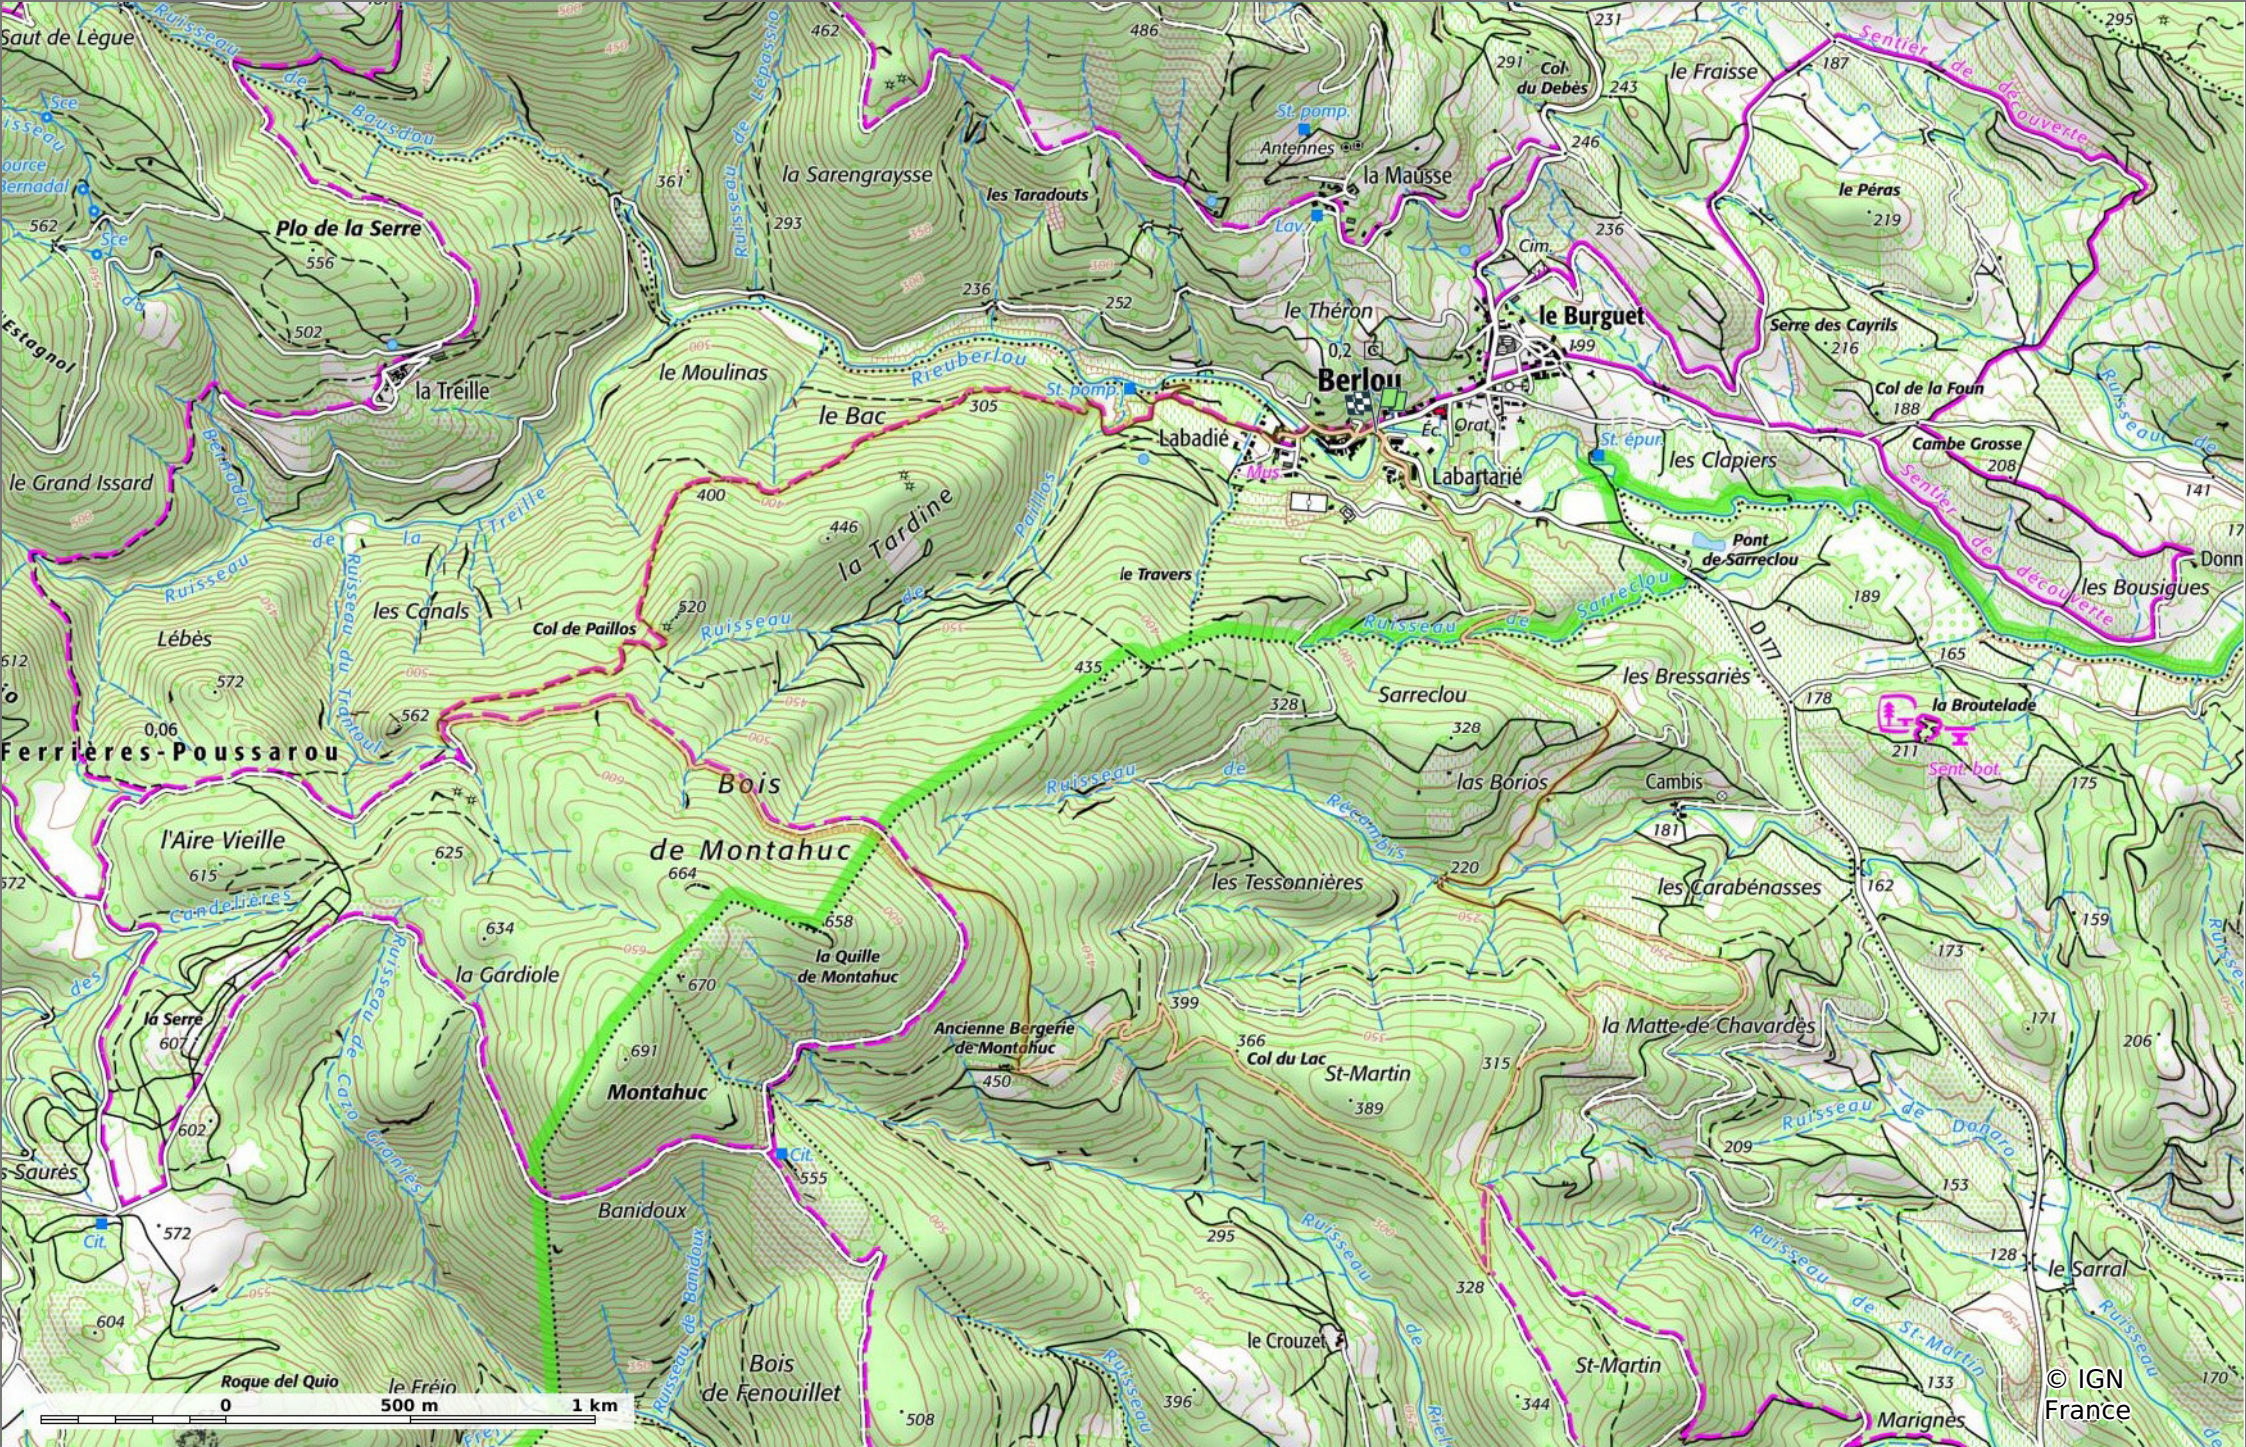

**2022-04-03 Berlou - ancienne bergerie de Montahuc**

◊ 12,5 km    ↗ 197 m    ↘ 562 m    ↗ 419 m    ↘ 418 m

31/03/2022 - Par jpfabre

🚶 Marche Difficulté: Moyen en 4h 36min

**Sity Trail**  
 GET IT ON Google Play    Download on the App Store

■ ↓ > 15%    ■ ↓ 15% - 10%    ■ ↓ 10% - 5%    ■ à plat    ■ ↑ 5% - 10%    ■ ↑ 10% - 15%    ■ ↑ 15% - 30%    ■ ↑ > 30%

**2022-04-03 Berlou - ancienne bergerie de Montahuc**

📏 12,5 km
📏 197 m
📏 562 m
📏 419 m
📏 418 m

🚶 Marche
📊 Difficulté: Moyen en 4h 36min

31/03/2022 - Par jpfabre

**2022-04-03 Berlou - ancienne bergerie de Montahuc**

📏 12,5 km
📏 197 m
📏 562 m
📏 419 m
📏 418 m

🚶 Marche
Difficulté: Moyen en 4h 36min

31/03/2022 - Par jpfabre