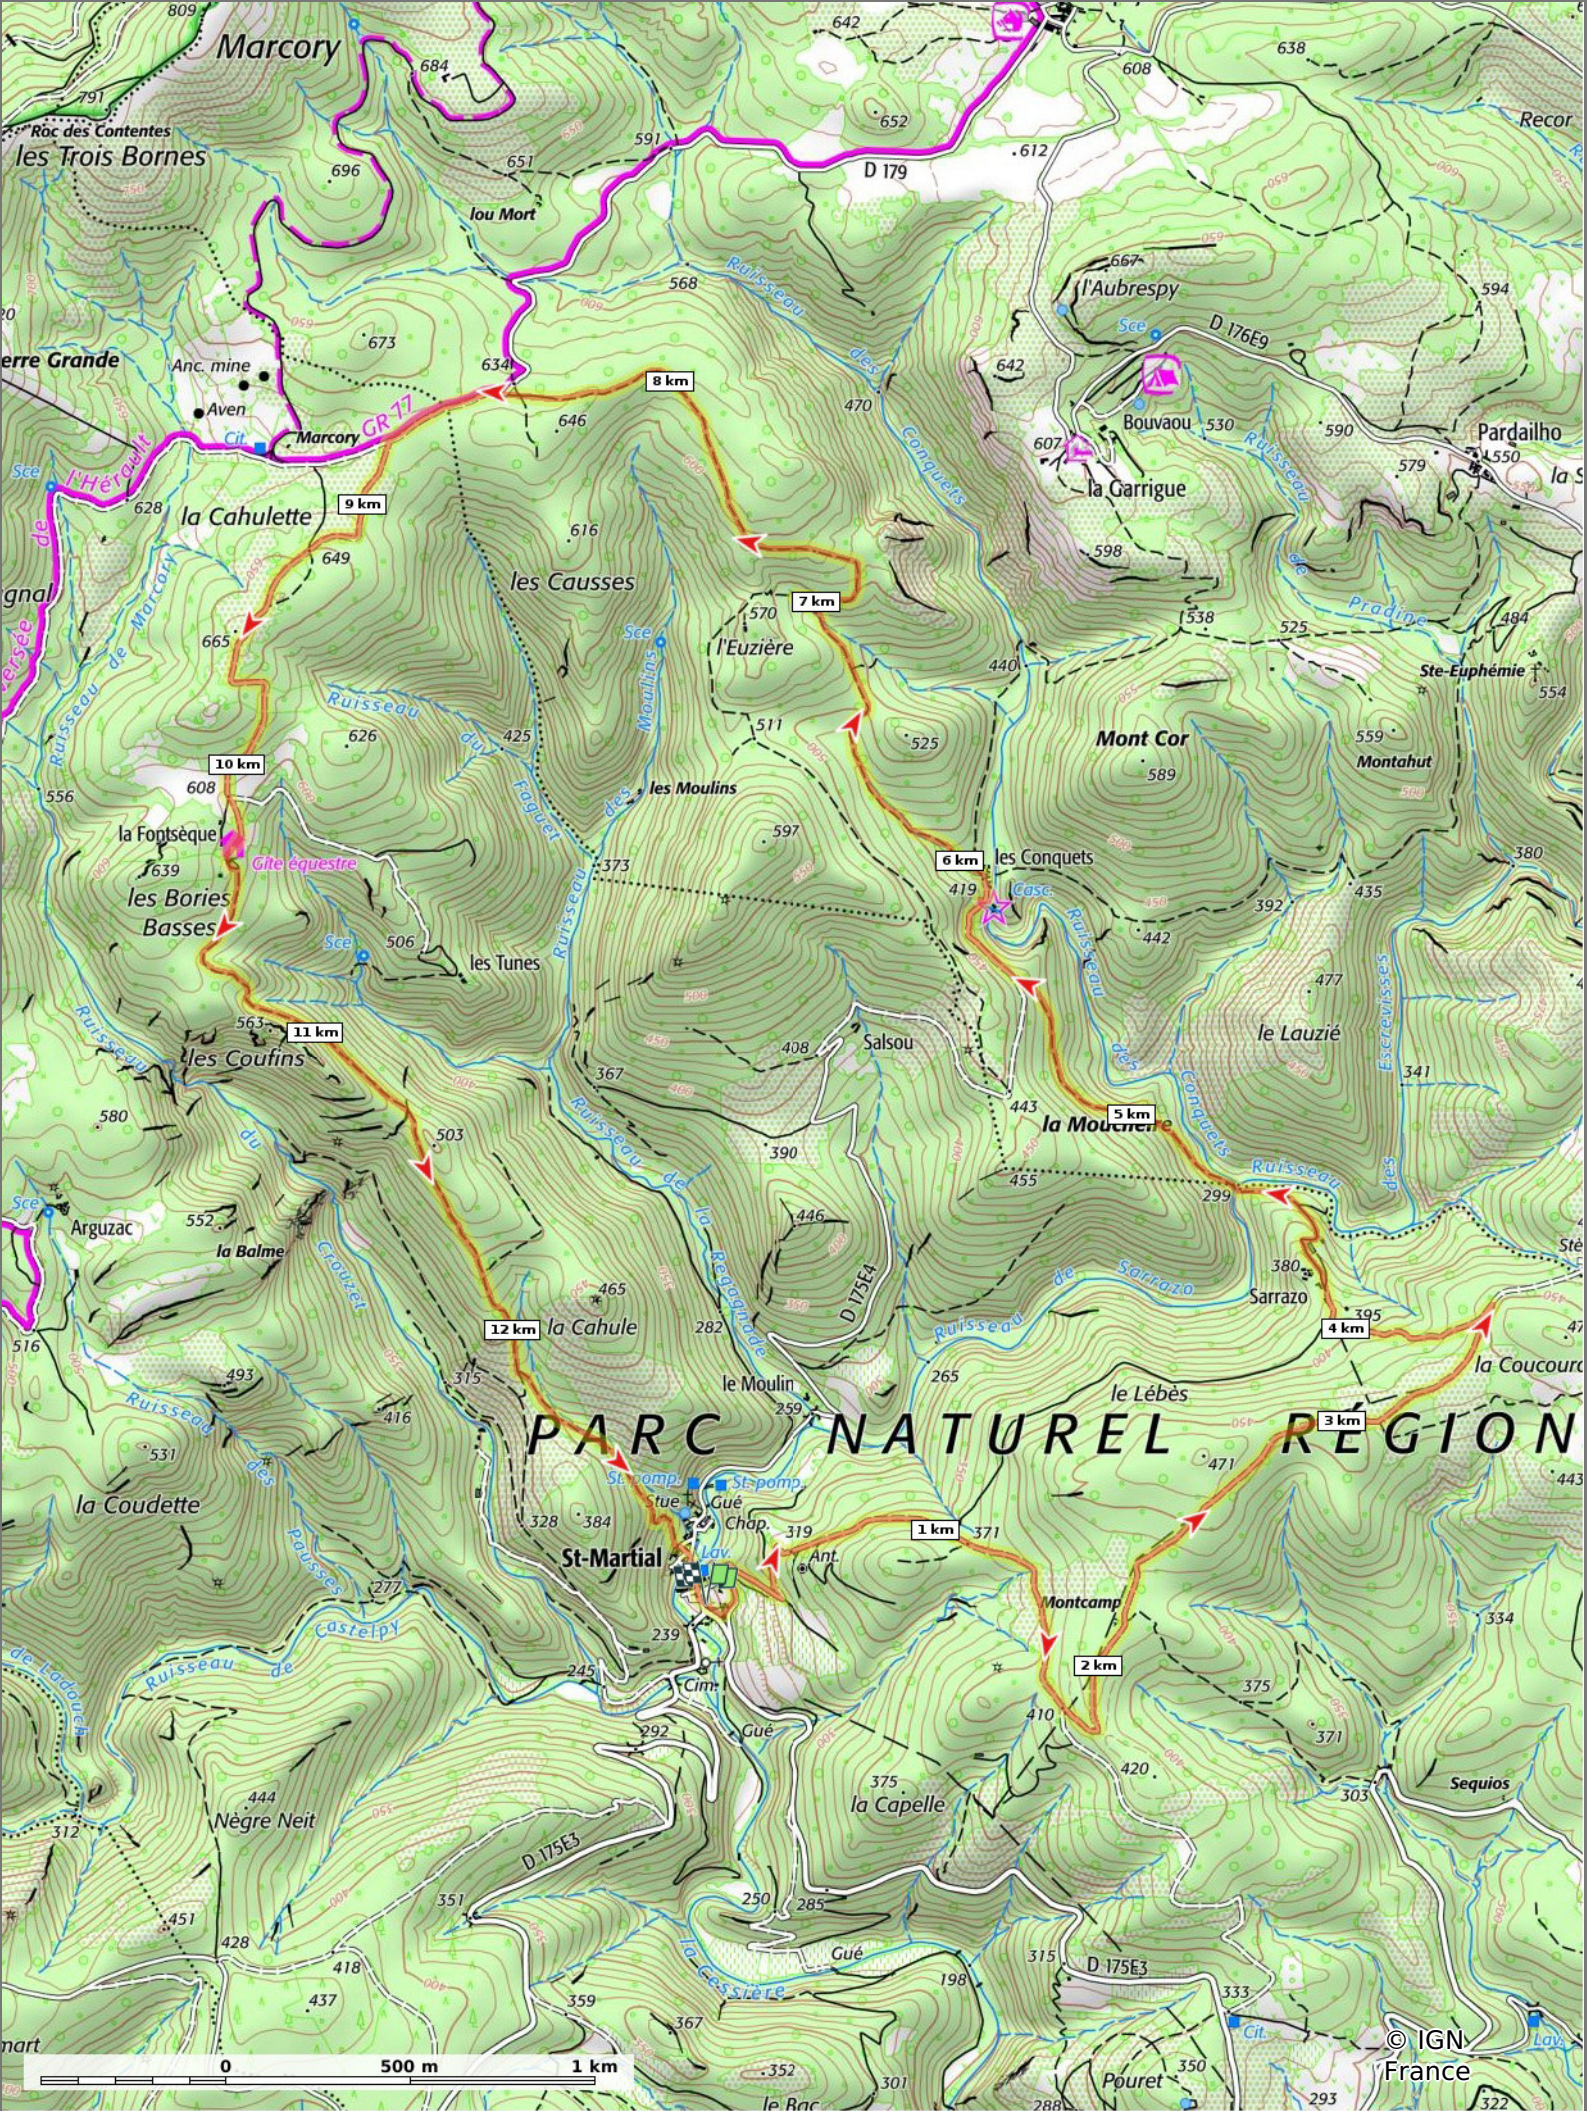

2022-01-20 St Martial - les Conquets

⚓ 13,1 km ⚓ 242 m ⚓ 659 m ⚓ 589 m ⚓ 591 m

🚶 A pied Difficulté: Moyen en 5h 2min

17/01/2022 - Par jpfabre

■ ↑ > 15%
 ■ ↑ 15% - 10%
 ■ ↑ 10% - 5%
 ■ à plat
 ■ ↓ 5% - 10%
 ■ ↓ 10% - 15%
 ■ ↓ 15% - 30%
 ■ ↓ > 30%

2022-01-20 St Martial - les Conquets

◊ 13,1 km
↗ 242 m
↖ 659 m
↘ 589 m
↙ 591 m

👤 A pied Difficulté: Moyen en 5h 2min

17/01/2022 - Par jpfabre

GET IT ON Google Play

2022-01-20 St Martial - les Conquets

◊ 13,1 km ↗ 242 m ↘ 659 m ↗ 589 m ↘ 591 m

🚶 A pied Difficulté: Moyen en 5h 2min

17/01/2022 - Par
jpfabre

Sity Trail
 GET IT ON Google Play
 Download on the App Store

© IGN
France