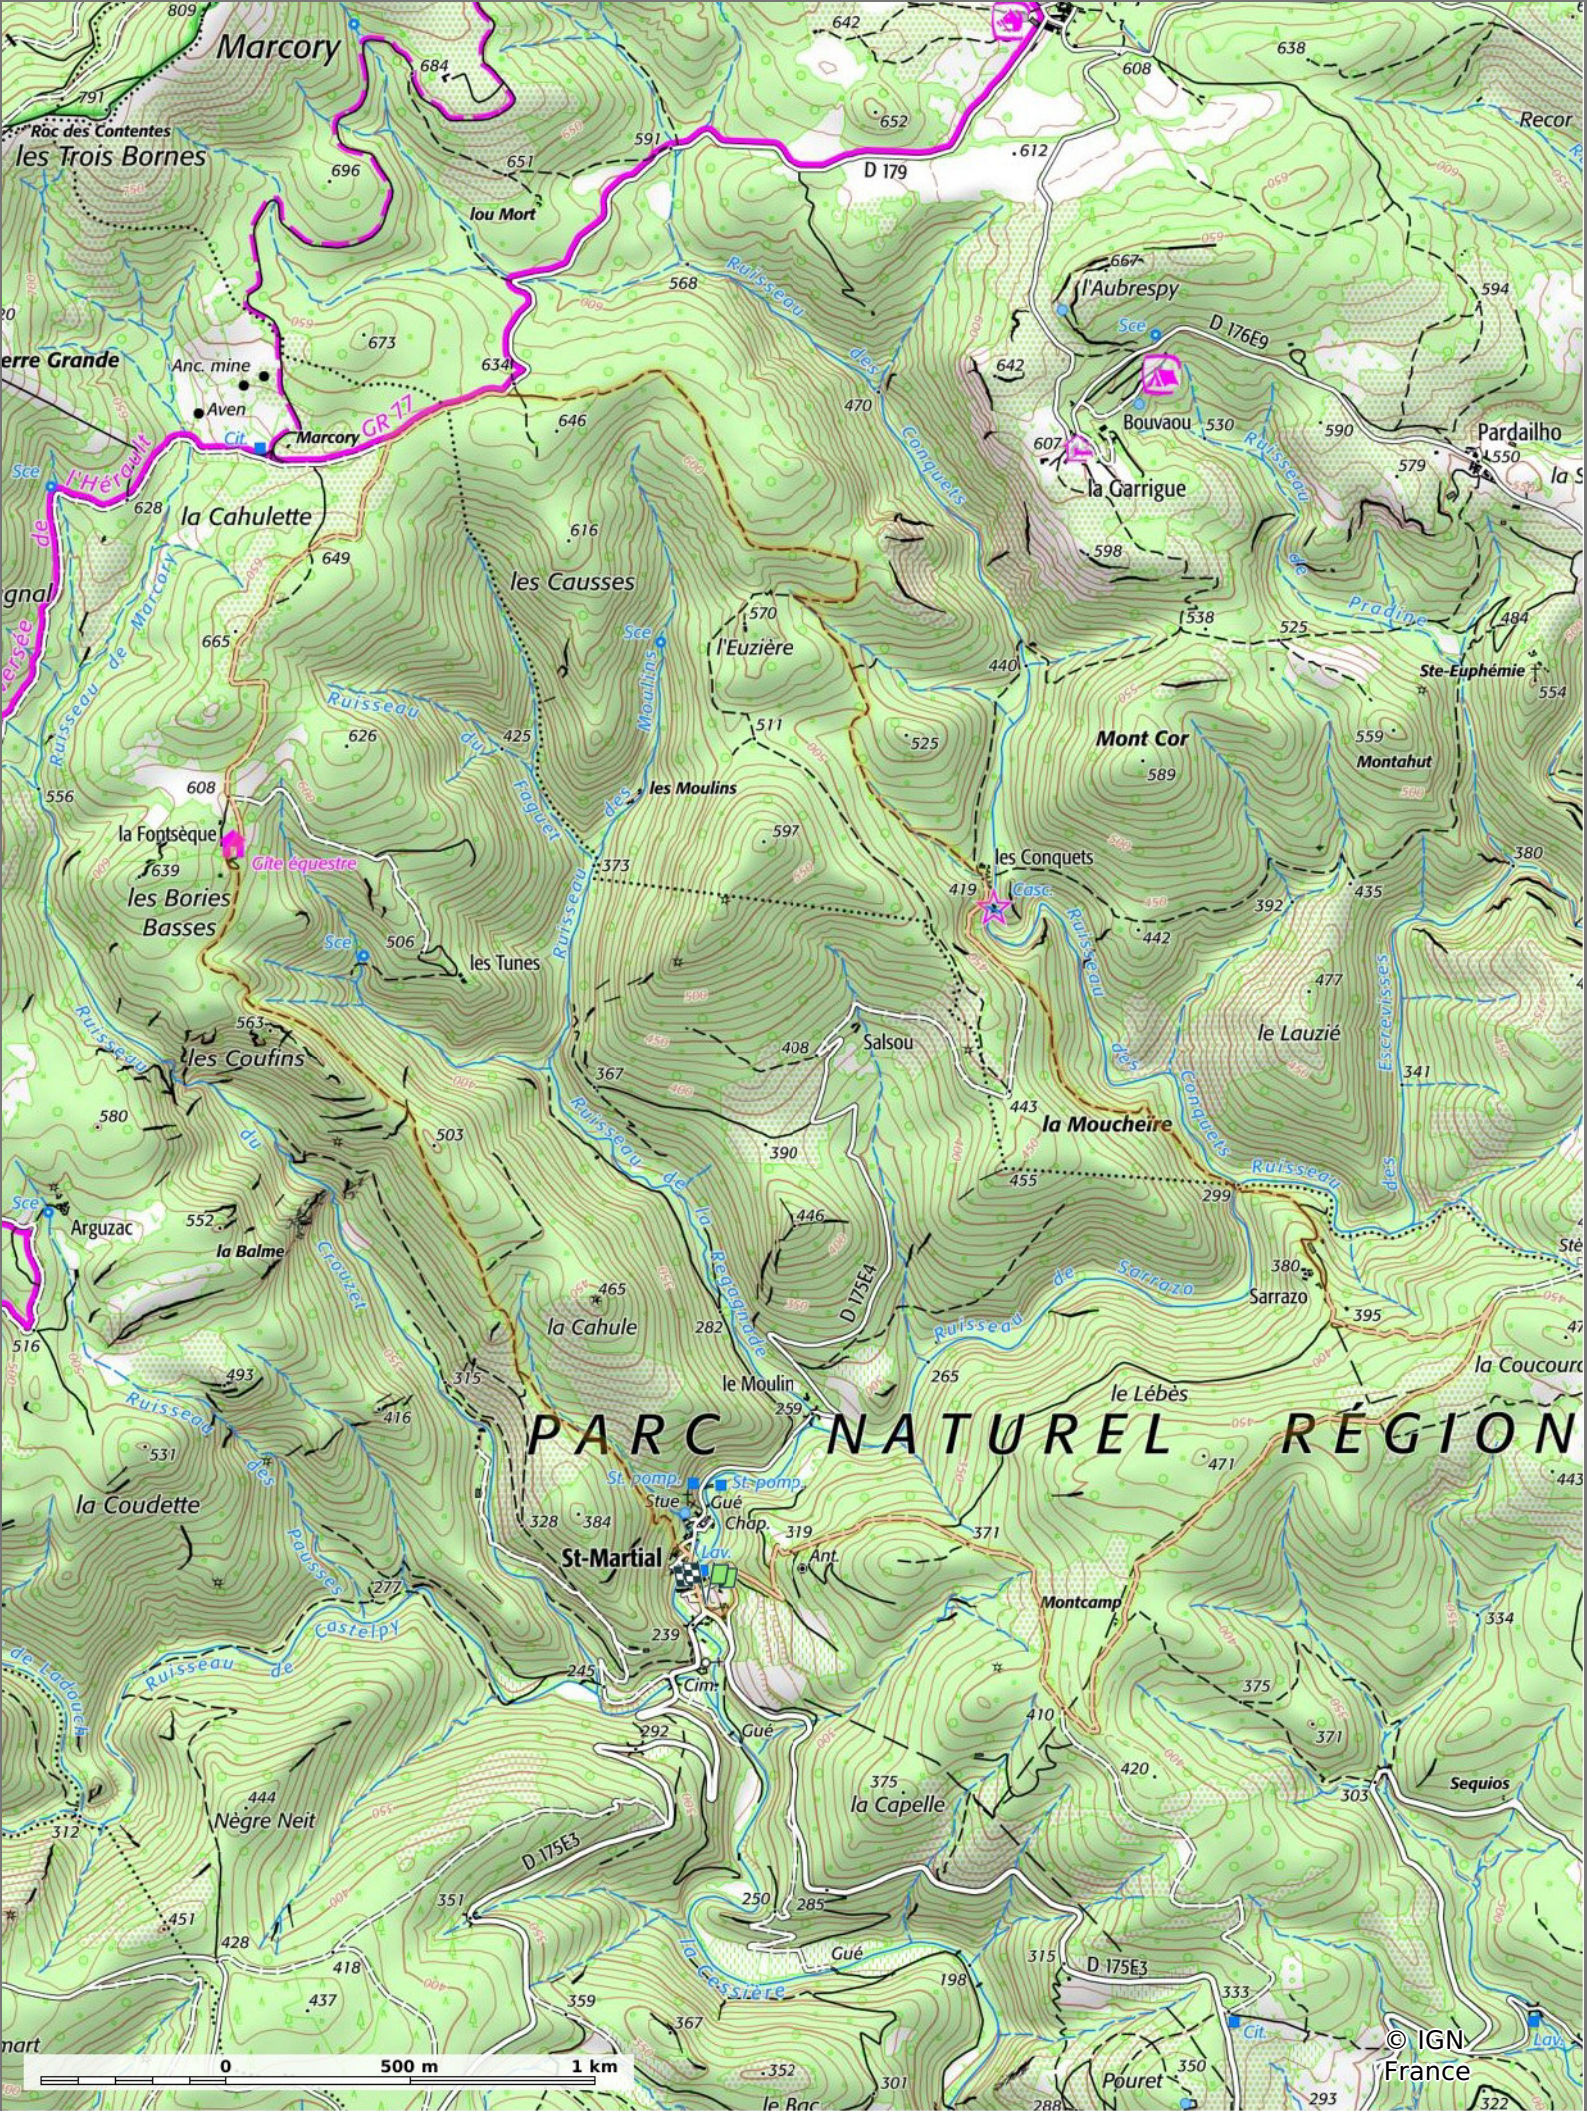

2022-01-20 St Martial - les Conquets

◊ 13,1 km
↗ 242 m
↖ 659 m
↘ 589 m
↙ 591 m

👤 A pied Difficulté: Moyen en 5h 2min

17/01/2022 - Par jpfabre

GET IT ON Google Play

2022-01-20 St Martial - les Conquets

◊ 13,1 km ↗ 242 m ↘ 659 m ↗ 589 m ↘ 591 m

🚶 A pied Difficulté: Moyen en 5h 2min

17/01/2022 - Par
jpfabre

Sity Trail
 GET IT ON Google Play
 Download on the App Store

© IGN
France