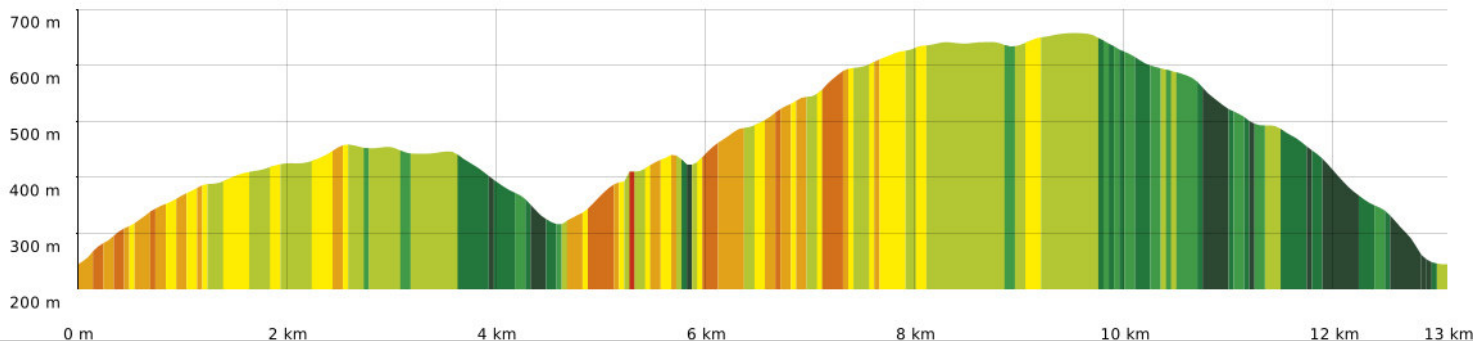

2022-01-20 St Martial - les Conquets

⚓ 13,1 km ⚓ 242 m ⚓ 659 m ⚓ 589 m ⚓ 591 m

🚶 A pied Difficulté: Moyen en 5h 2min

17/01/2022 - Par jpfabre

■ ↑ > 15%
 ■ ↑ 15% - 10%
 ■ ↑ 10% - 5%
 ■ à plat
 ■ ↓ 5% - 10%
 ■ ↓ 10% - 15%
 ■ ↓ 15% - 30%
 ■ ↓ > 30%

2022-01-20 St Martial - les Conquets

◊ 13,1 km
↗ 242 m
↖ 659 m
↘ 589 m
↙ 591 m

👤 A pied Difficulté: Moyen en 5h 2min

17/01/2022 - Par jpfabre

GET IT ON Google Play

2022-01-20 St Martial - les Conquets

◊ 13,1 km ↗ 242 m ↘ 659 m ↗ 589 m ↘ 591 m