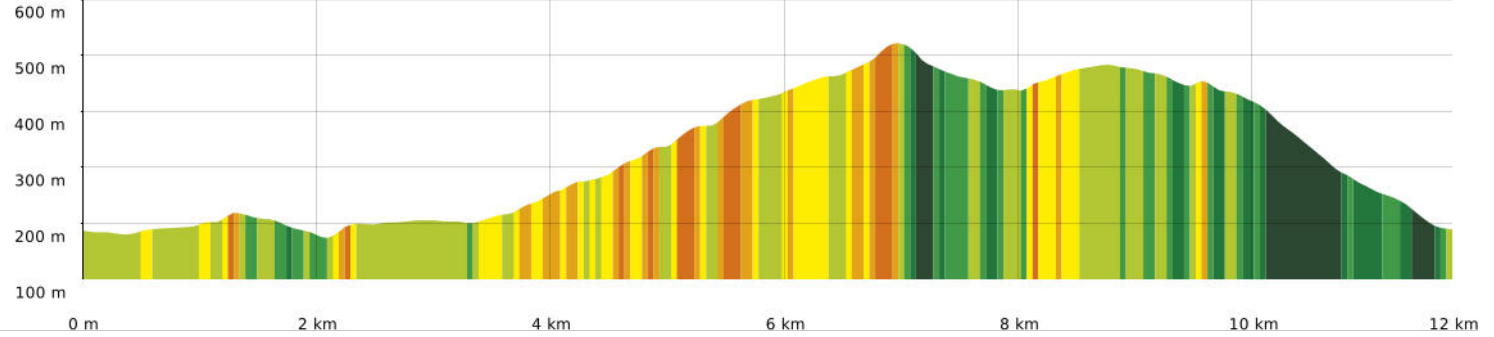

2023-02-05 St Nazaire - Ermitage StEtienne

📏 11,8 km
📏 168 m
📏 530 m
📏 453 m
📏 450 m

02/02/2023 - Par jpfabre

A pied Difficulté: Moyen

🟤 ↘ > 15%
🟢 ↘ 15% - 10%
🟢 ↘ 10% - 5%
🟢 à plat
🟡 ↗ 5% - 10%
🟡 ↗ 10% - 15%
🟠 ↗ 15% - 30%
🔴 ↗ > 30%

2023-02-05 St Nazaire - Ermitage StEtienne

📏 11,8 km
📏 168 m
📏 530 m
📏 453 m
📏 450 m

👟 A pied Difficulté: Moyen

02/02/2023 - Par jpfabre

© IGN France

2023-02-05 St Nazaire - Ermitage StEtienne

📏 11,8 km
📏 168 m
📏 530 m
📏 453 m
📏 450 m