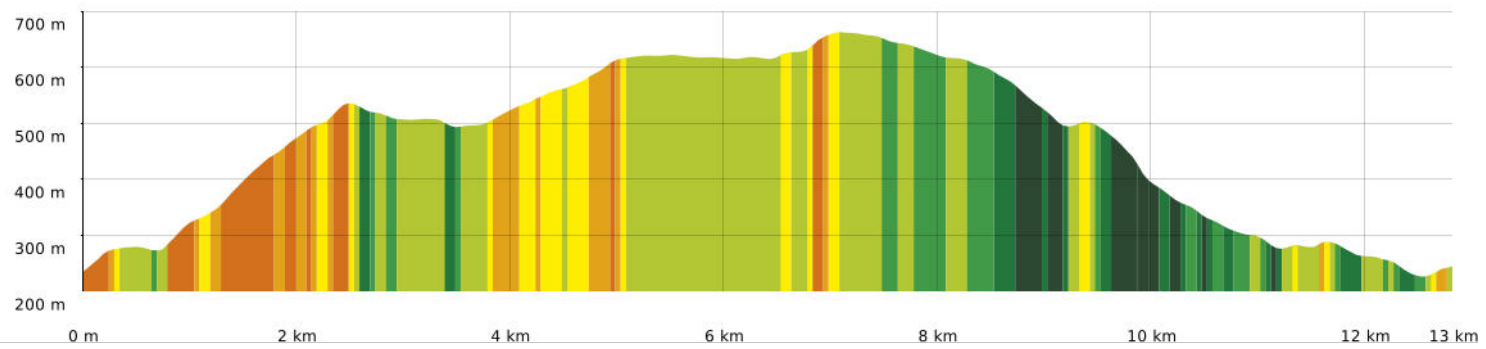

### 2022-11-27 Laurence - Combe de Barral

📏 12,9 km
📏 223 m
📏 666 m
📏 532 m
📏 525 m

👤 Marche Difficulté: Très difficile en 4h 32min

25/11/2022 - Par jpfabre

GET IT ON 
  
 Download on the

🟤 ↘ > 15%
🟢 ↘ 15% - 10%
🟢 ↘ 10% - 5%
🟢 à plat
🟡 ↗ 5% - 10%
🟡 ↗ 10% - 15%
🟠 ↗ 15% - 30%
🔴 ↗ > 30%

**2022-11-27 Laurenque - Combe de Barral**

📏 12,9 km
📏 223 m
📏 666 m
📏 532 m
📏 525 m

🏃 Marche
📌 Difficulté: Très difficile en 4h 32min

25/11/2022 - Par jpfabre

© IGN France

**2022-11-27 Laurenque - Combe de Barral**

📏 12,9 km
📏 223 m
📏 666 m
📏 532 m
📏 525 m

🏠 Marche
📅 Difficulté: Très difficile en 4h 32min

25/11/2022 - Par  
 jpfabre

GET IT ON  
  
 Download on the  
  
 France