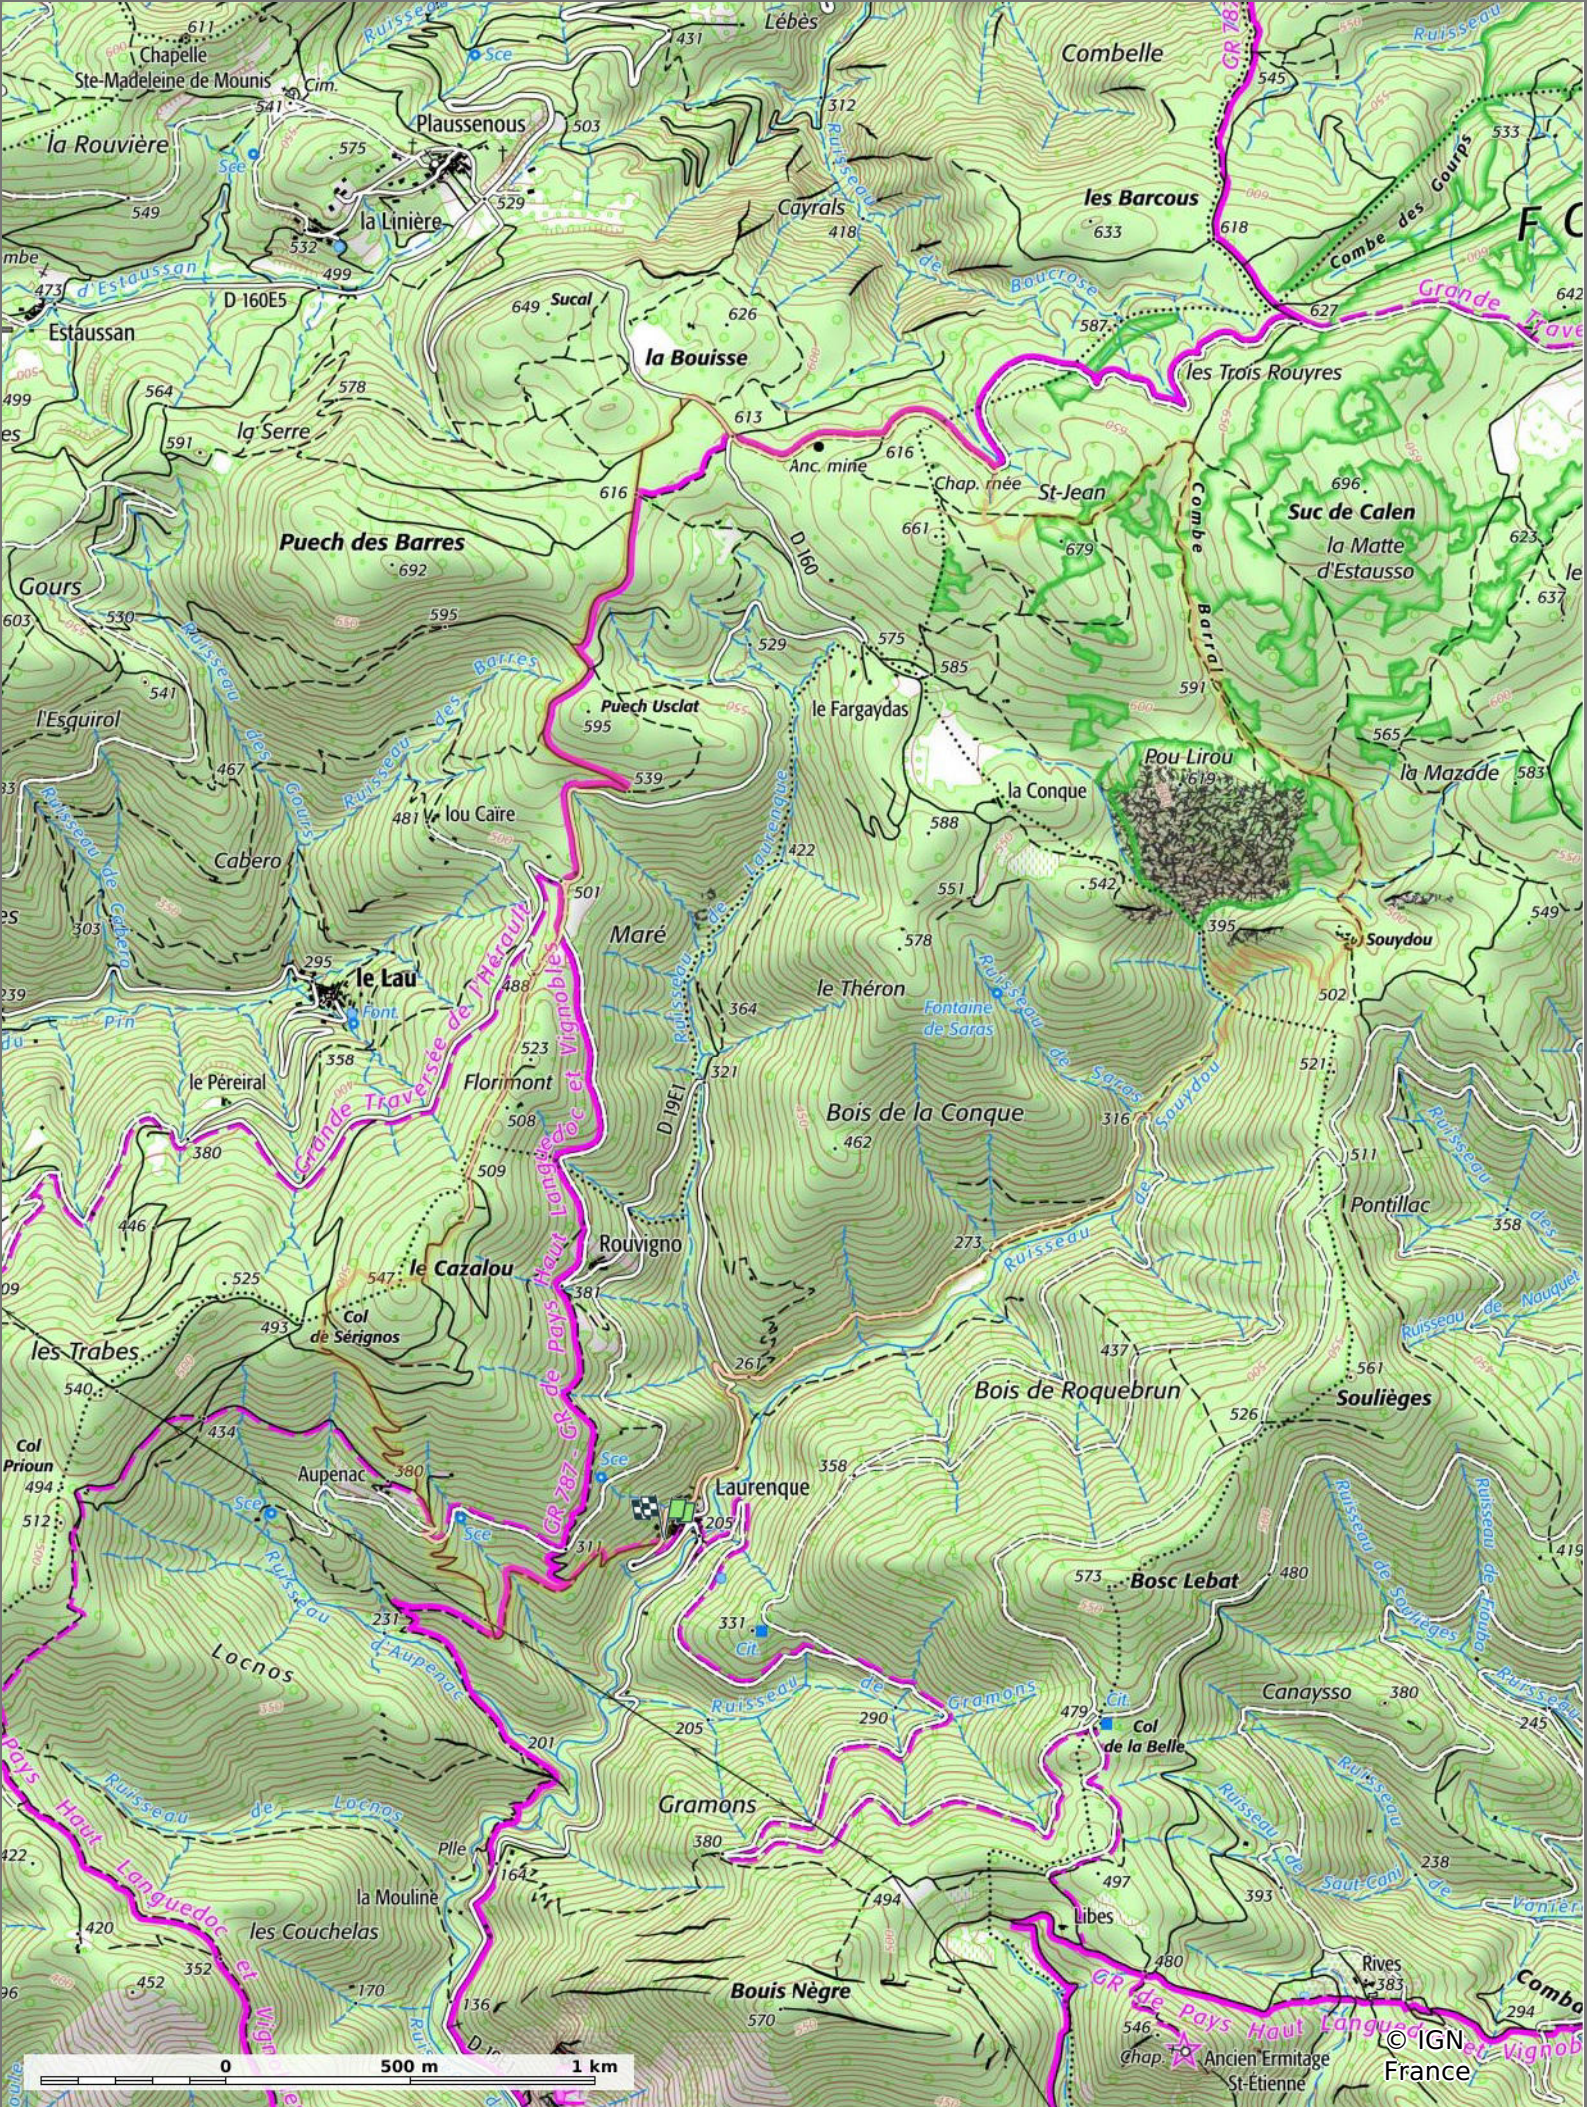

### 2022-11-27 Laurence - Combe de Barral

📏 12,9 km
📏 223 m
📏 666 m
📏 532 m
📏 525 m

👤 Marche Difficulté: Très difficile en 4h 32min

25/11/2022 - Par jpfabre

GET IT ON 
  
 Download on the

🟤 ↘ > 15%
🟢 ↘ 15% - 10%
🟢 ↘ 10% - 5%
🟢 à plat
🟡 ↗ 5% - 10%
🟡 ↗ 10% - 15%
🟠 ↗ 15% - 30%
🔴 ↗ > 30%

**2022-11-27 Laurenque - Combe de Barral**

📏 12,9 km
📏 223 m
📏 666 m
📏 532 m
📏 525 m

🏃 Marche
📌 Difficulté: Très difficile en 4h 32min

25/11/2022 - Par jpfabre

© IGN France

**2022-11-27 Laurenque - Combe de Barral**

📏 12,9 km
📏 223 m
📏 666 m
📏 532 m
📏 525 m

🏠 Marche
📅 Difficulté: Très difficile en 4h 32min

25/11/2022 - Par  
 jpfabre

GET IT ON  
  
 Download on the  
  
 France