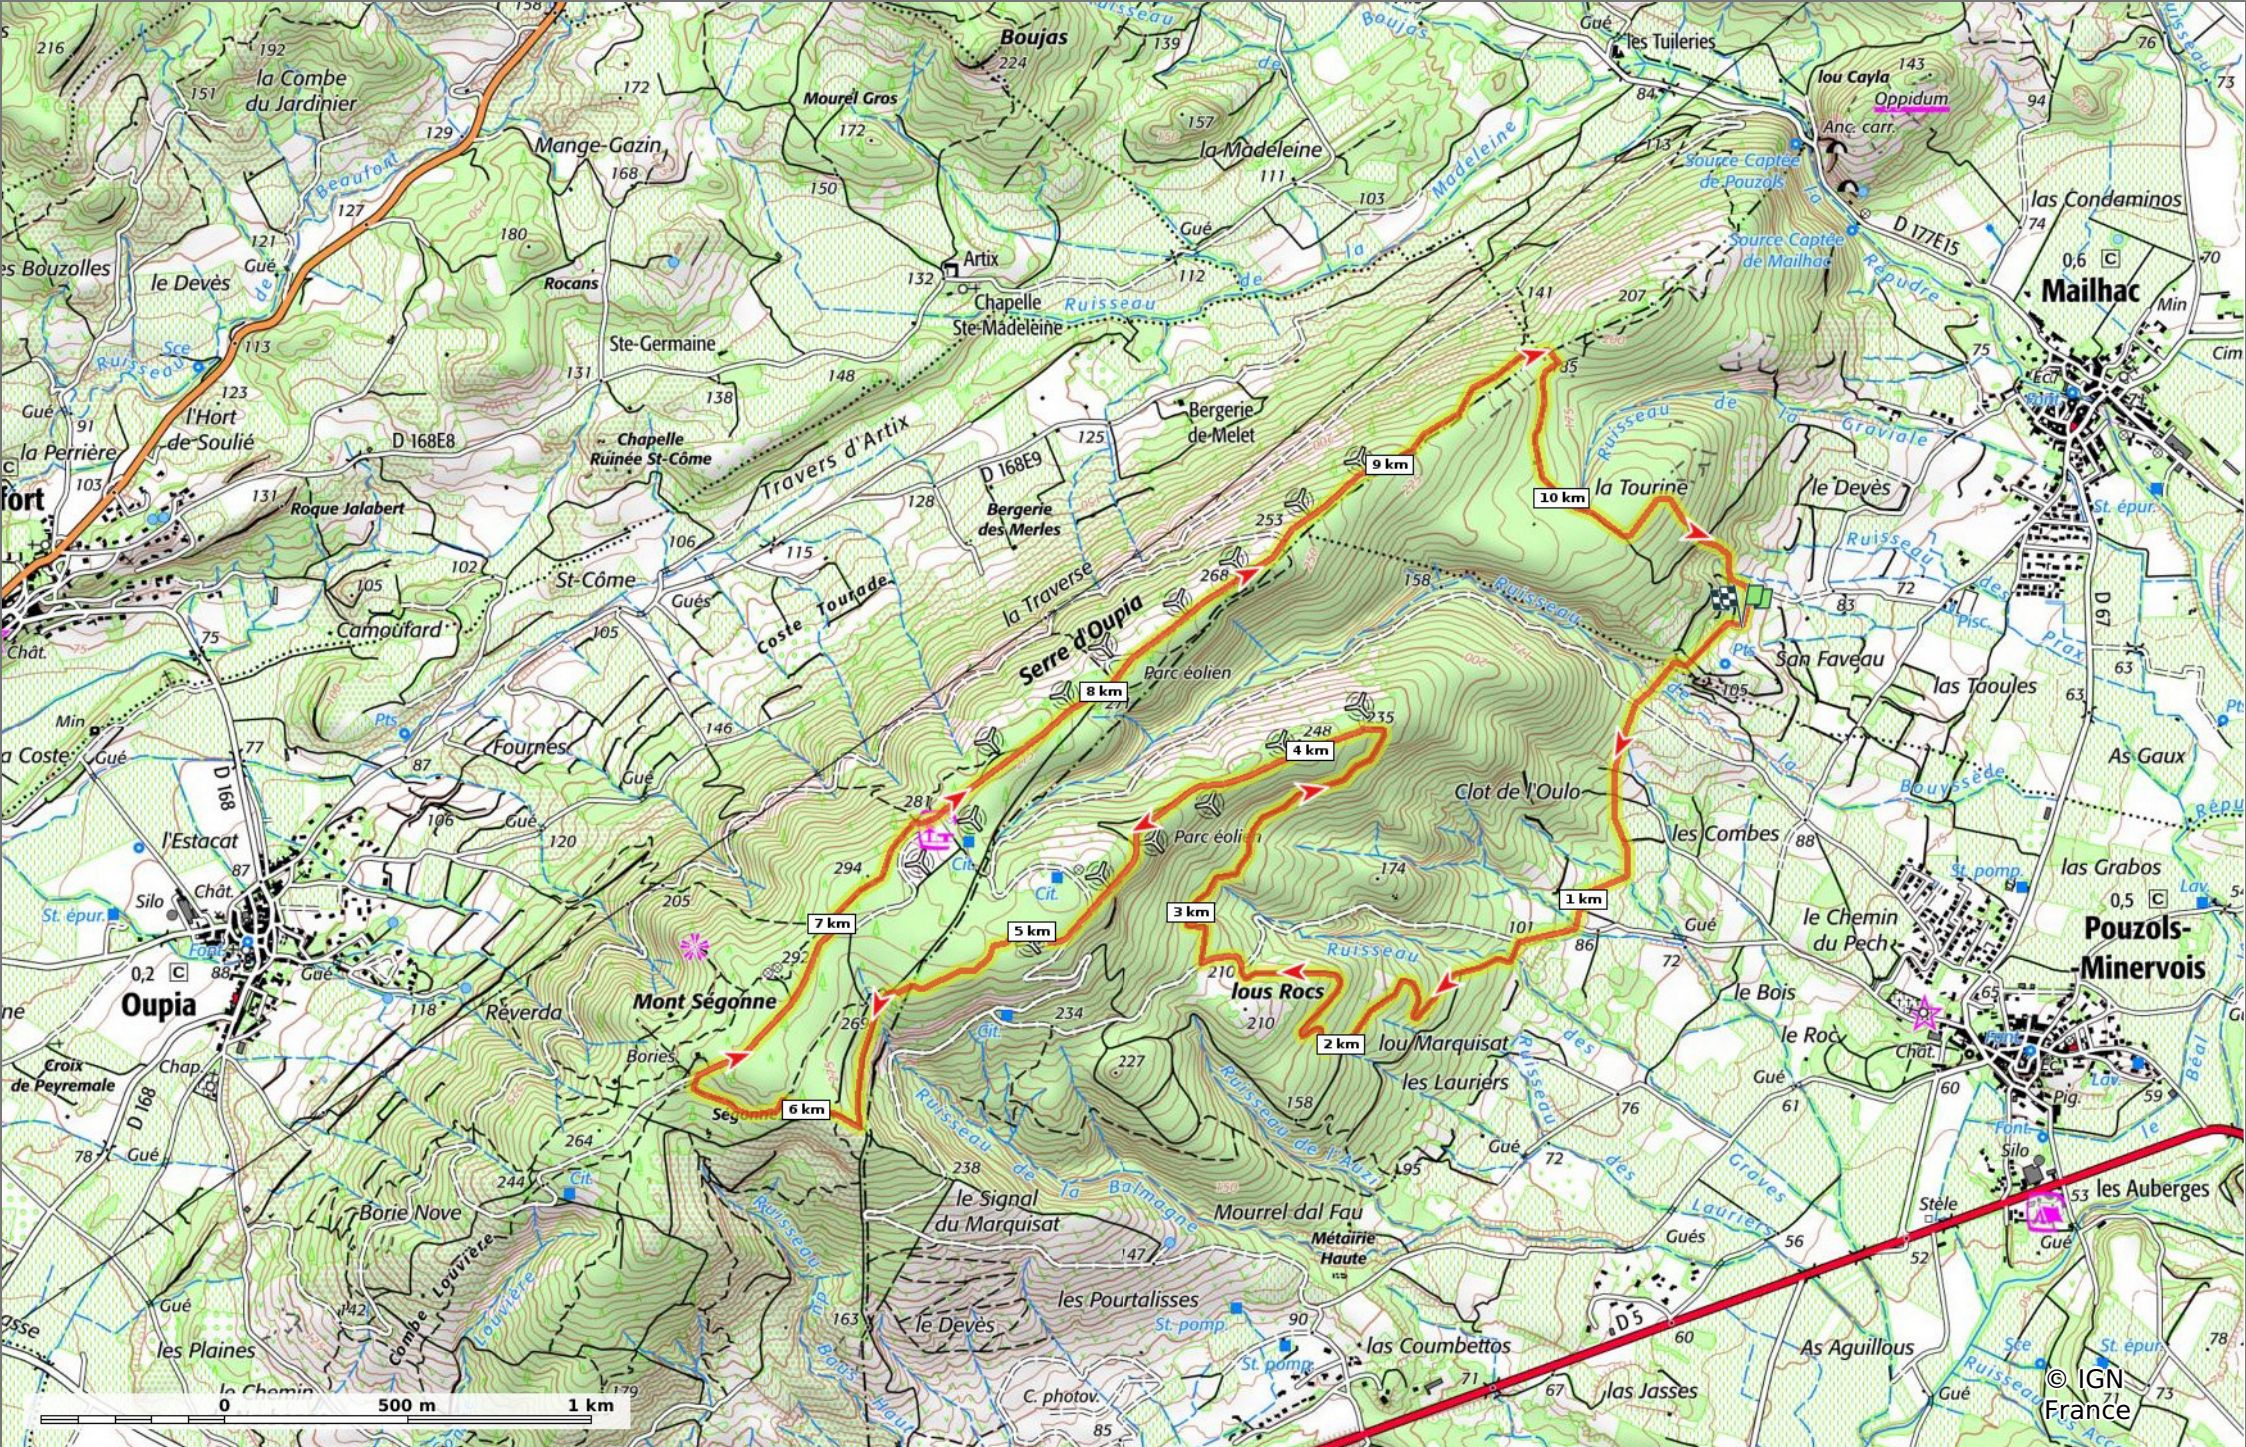

2022-03-17 Pouzols Minervois - Serre d'Oupia

⬭ 11 km
⬭ 88 m
⬭ 299 m
⬭ 273 m
⬭ 280 m

14/03/2022 - Par jpfabre

🚶 Marche
Difficulté: Moyen en 3h 46min

⬭ ↑ > 15%
⬭ ↓ 15% - 10%
⬭ ↓ 10% - 5%
⬭ à plat
⬭ ↓ 5% - 10%
⬭ ↓ 10% - 15%
⬭ ↓ 15% - 30%
⬭ ↓ > 30%

2022-03-17 Pouzols Minervois - Serre d'μOupia

◊ 11 km ↗ 88 m ↘ 299 m ↗ 273 m ↘ 280 m

🚶 Marche Difficulté: Moyen en 3h 46min

14/03/2022 - Par jpfabre

2022-03-17 Pouzols Minervois - Serre d'Oupia

📏 11 km
📏 88 m
📏 299 m
📏 273 m
📏 280 m

🚶 Marche
Difficulté: Moyen en 3h 46min

14/03/2022 - Par jpfabre

GET IT ON Google Play