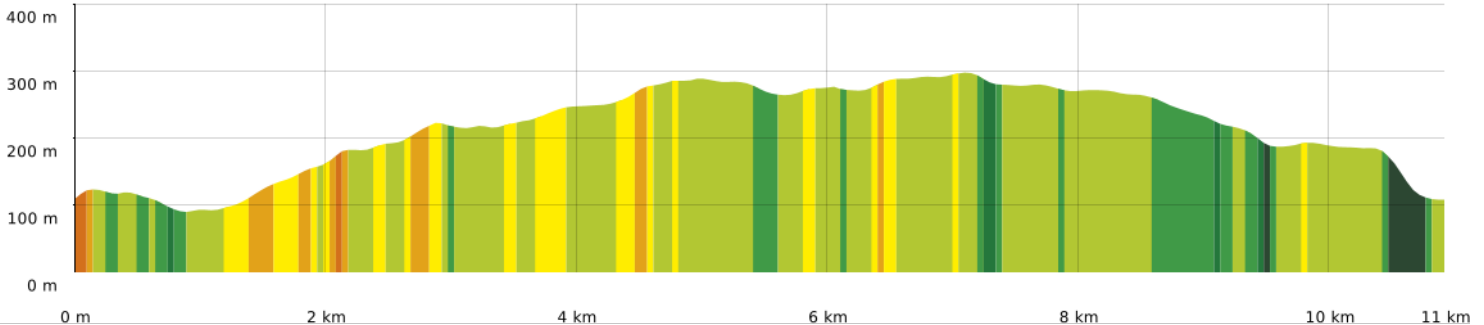

2022-03-17 Pouzols Minervois - Serre d'Oupia

⬭ 11 km
⬭ 88 m
⬭ 299 m
⬭ 273 m
⬭ 280 m

14/03/2022 - Par jpfabre

🚶 Marche
Difficulté: Moyen en 3h 46min

⬭ ↑ > 15%
⬭ ↓ 15% - 10%
⬭ ↓ 10% - 5%
⬭ à plat
⬭ ↓ 5% - 10%
⬭ ↓ 10% - 15%
⬭ ↓ 15% - 30%
⬭ ↓ > 30%

2022-03-17 Pouzols Minervois - Serre d'μOupia

◊ 11 km ↗ 88 m ↘ 299 m ↗ 273 m ↘ 280 m

🚶 Marche Difficulté: Moyen en 3h 46min

14/03/2022 - Par jpfabre

2022-03-17 Pouzols Minervois - Serre d'Oupia

📏 11 km
📏 88 m
📏 299 m
📏 273 m
📏 280 m

🚶 Marche
Difficulté: Moyen en 3h 46min

14/03/2022 - Par jpfabre

GET IT ON Google Play