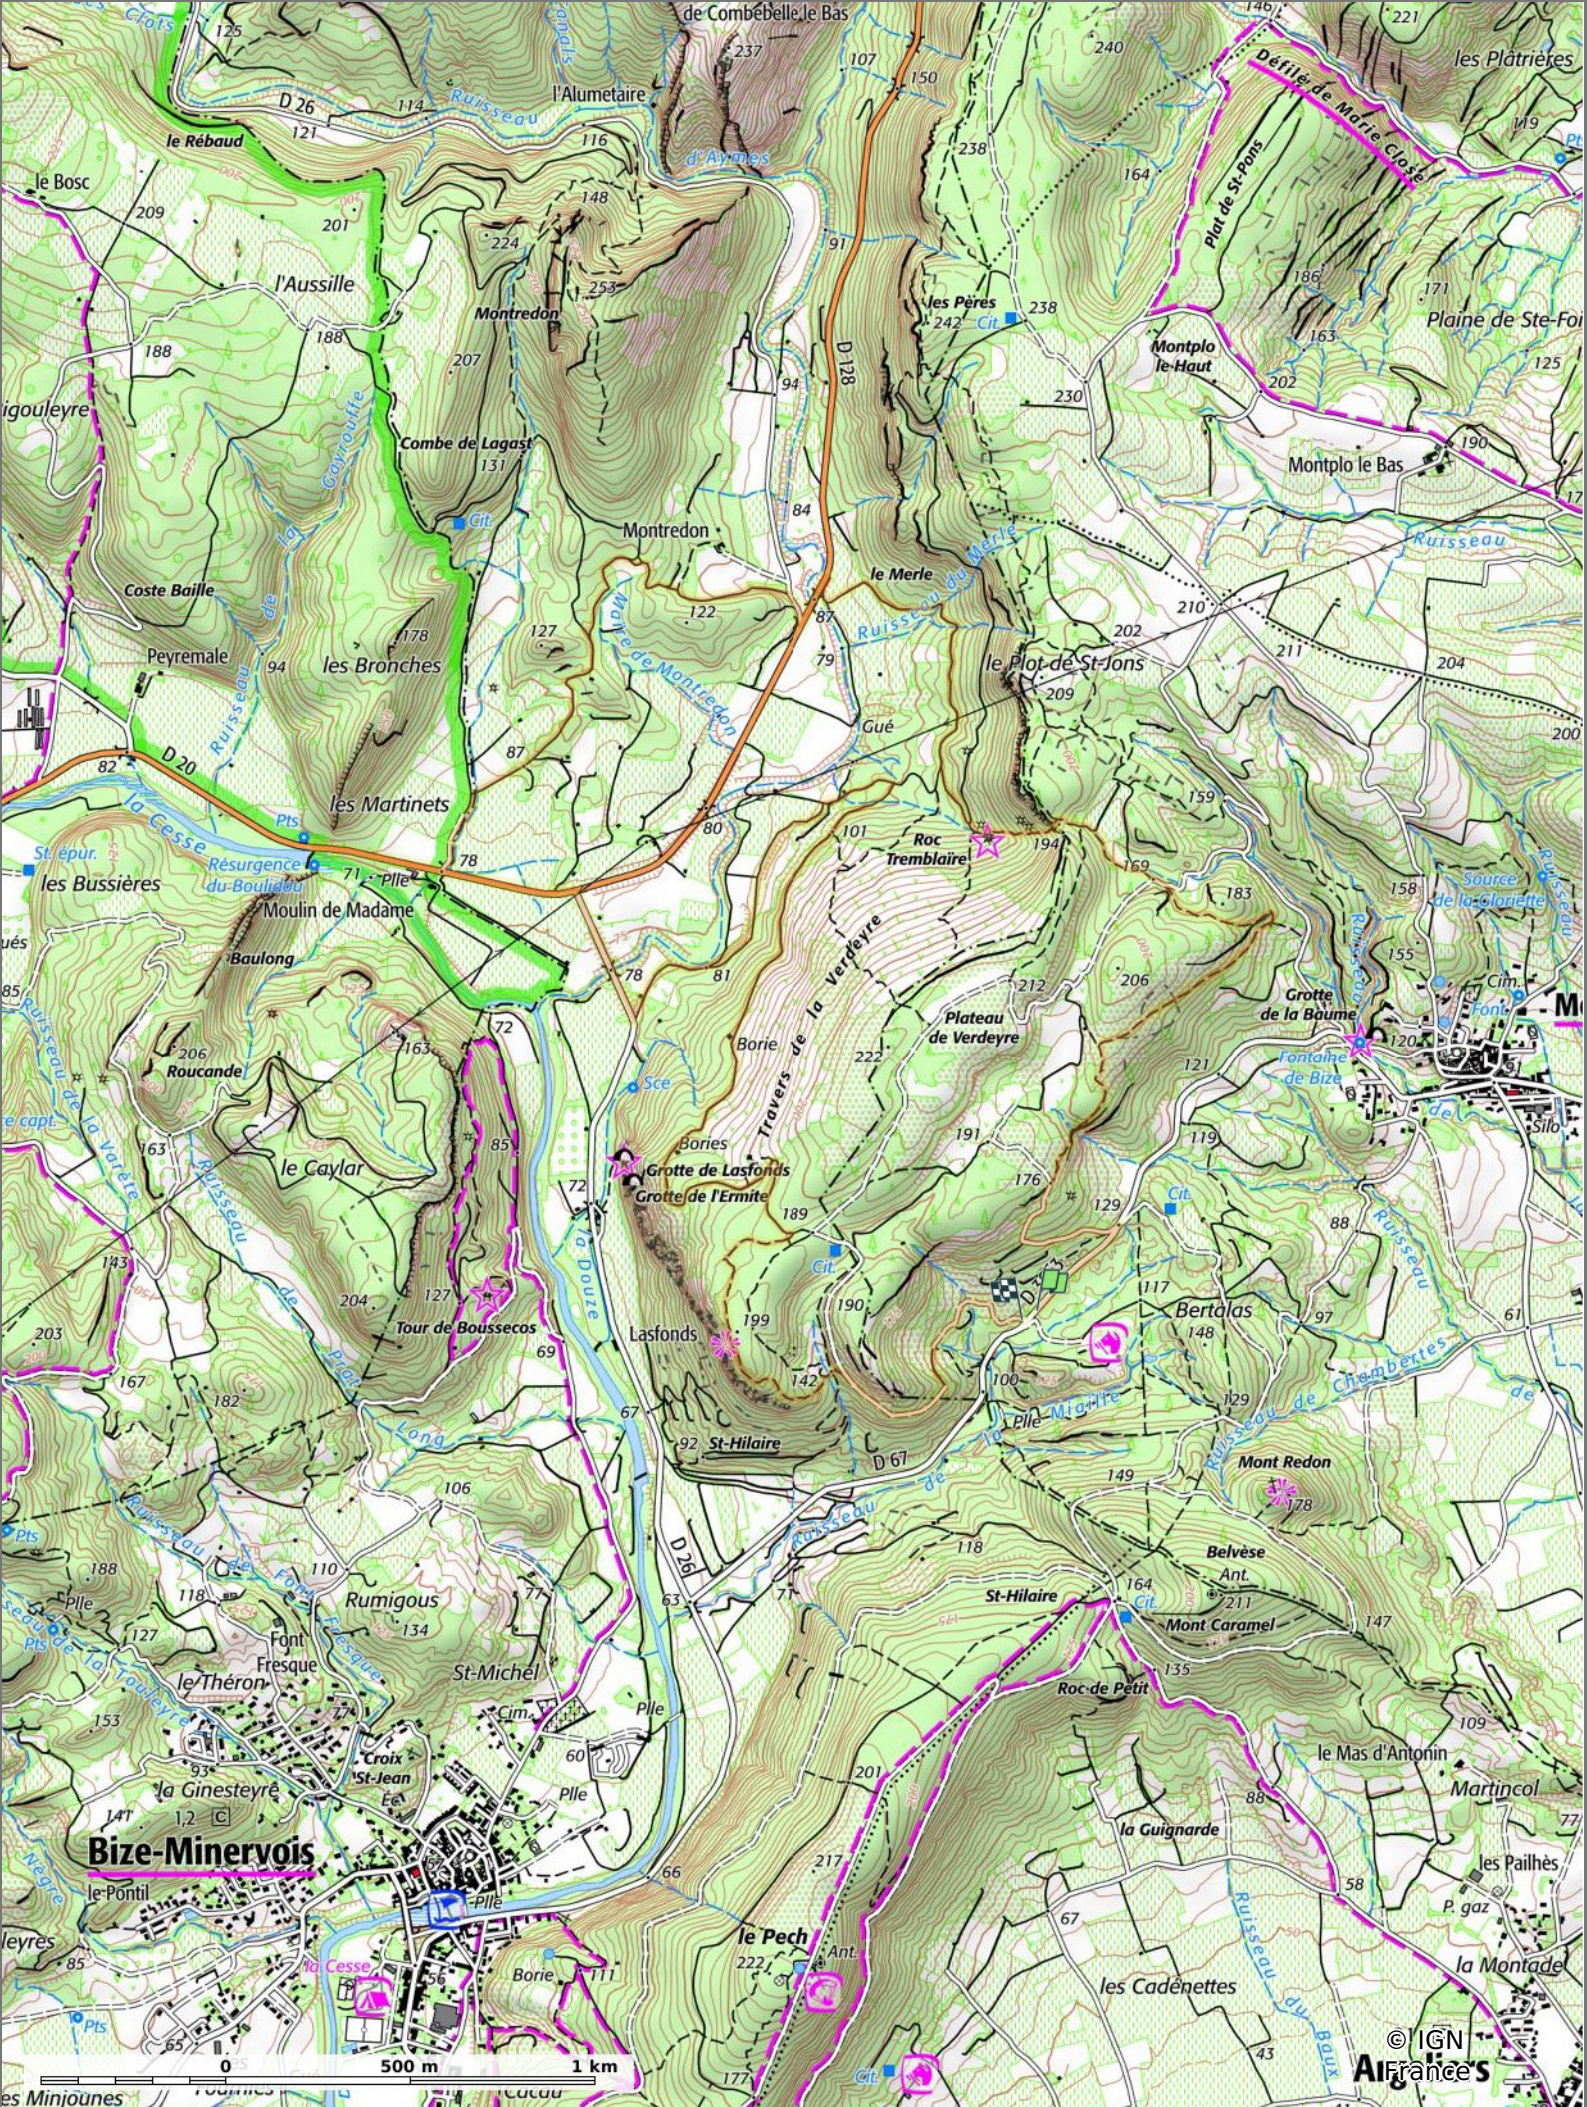

### 2021-12-12 Bize - le Moulin de Madame

⬇️ 12,4 km
⬆️ 73 m
⬆️ 196 m
⬆️ 297 m
⬇️ 300 m

06/12/2021 - Par jpfabre

🚶 A pied Difficulté: Facile en 3h 55min

⬆️ > 15%
⬆️ 15% - 10%
⬆️ 10% - 5%
à plat
⬆️ 5% - 10%
⬆️ 10% - 15%
⬆️ 15% - 30%
⬆️ > 30%

### 2021-12-12 Bize - le Moulin de Madame

📏 12,4 km
📏 73 m
📏 196 m
📏 297 m
📏 300 m

👤 A pied
📅 Difficulté: Facile
🕒 en 3h 55min

06/12/2021 - Par jpfabre