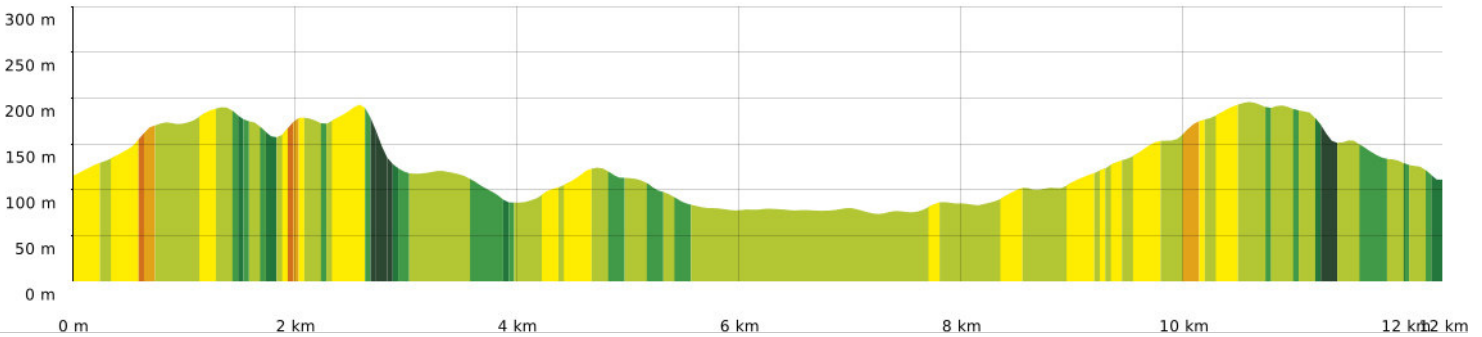

### 2021-12-12 Bize - le Moulin de Madame

⬇️ 12,4 km
⬆️ 73 m
⬆️ 196 m
⬆️ 297 m
⬇️ 300 m

06/12/2021 - Par jpfabre

🚶 A pied Difficulté: Facile en 3h 55min

⬆️ > 15%
⬆️ 15% - 10%
⬆️ 10% - 5%
à plat
⬆️ 5% - 10%
⬆️ 10% - 15%
⬆️ 15% - 30%
⬆️ > 30%

### 2021-12-12 Bize - le Moulin de Madame

📏 12,4 km
📏 73 m
📏 196 m
📏 297 m
📏 300 m

👤 A pied
📅 Difficulté: Facile
🕒 en 3h 55min

06/12/2021 - Par jpfabre