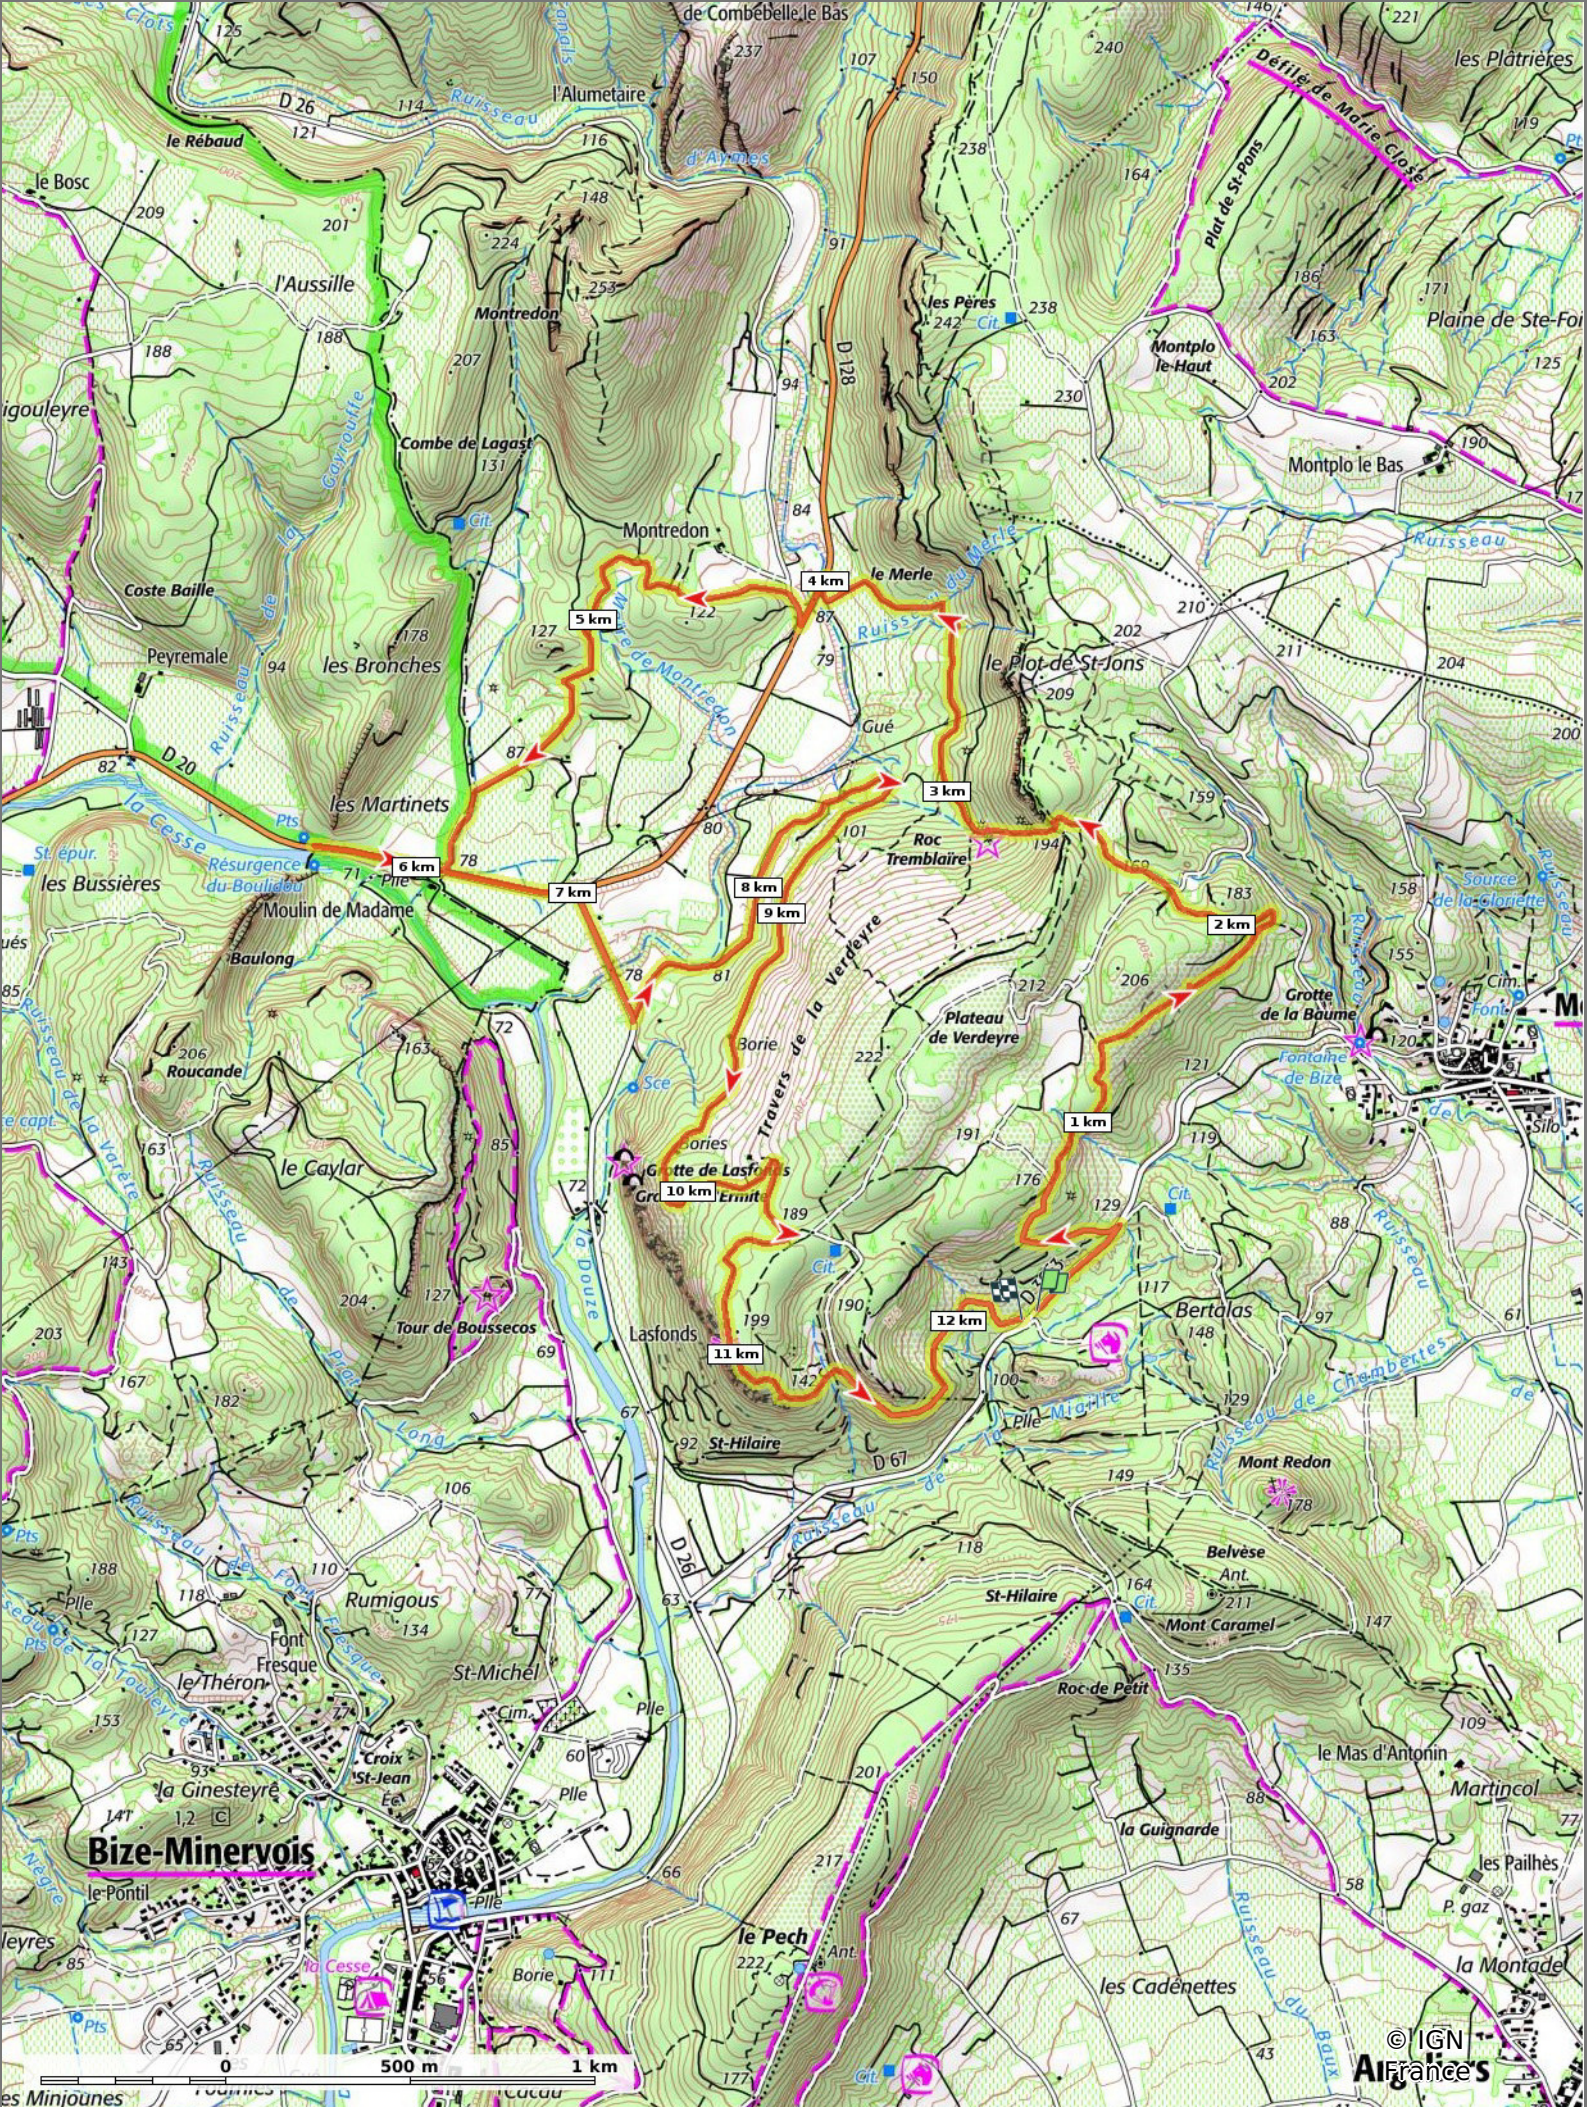

### 2021-12-12 Bize - le Moulin de Madame

⬇️ 12,4 km
⬆️ 73 m
⬆️ 196 m
⬆️ 297 m
⬇️ 300 m

06/12/2021 - Par jpfabre

🚶 A pied Difficulté: Facile en 3h 55min

⬆️ > 15%
⬆️ 15% - 10%
⬆️ 10% - 5%
à plat
⬆️ 5% - 10%
⬆️ 10% - 15%
⬆️ 15% - 30%
⬆️ > 30%

### 2021-12-12 Bize - le Moulin de Madame

📏 12,4 km
📏 73 m
📏 196 m
📏 297 m
📏 300 m

👤 A pied
📅 Difficulté: Facile
🕒 en 3h 55min

06/12/2021 - Par jpfabre