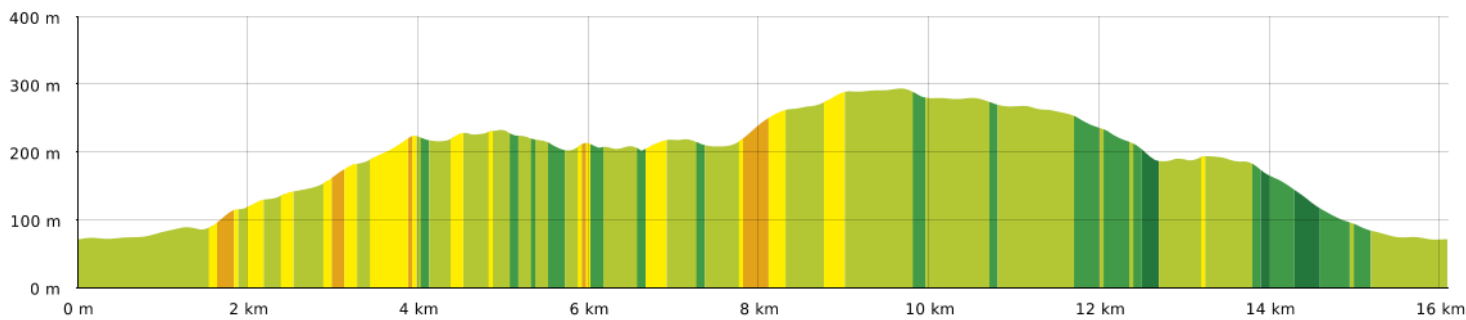

Mailhac - Mont Ségonne

📏 16,1 km
📏 70 m
📏 296 m
📏 341 m
📏 340 m

03/02/21 - Par jpfabre

🚶 Marche
Difficulté: Autre en 4h 43min

🟢 ↕ > 15%
🟢 ↕ 15% - 10%
🟢 ↕ 10% - 5%
🟢 à plat
🟡 ↕ 5% - 10%
🟠 ↕ 10% - 15%
🔴 ↕ 15% - 30%
🔴 ↕ > 30%

Mailhac - Mont Ségonne
 16,1 km 70 m 296 m 341 m 340 m

Marche Difficulté: Autre en 4h 43min

03/02/21 - Par jpfabre

Sity Trail
 GET IT ON Google Play Download on the App Store

© IGN France

Mailhac - Mont Ségonne

◊ 16,1 km ↗ 70 m ↘ 296 m ↗ 341 m ↘ 340 m

Marche Difficulté: Autre en 4h 43min

03/02/21 - Par jpfabre

Sity Trail
GET IT ON Google Play Download on the App Store