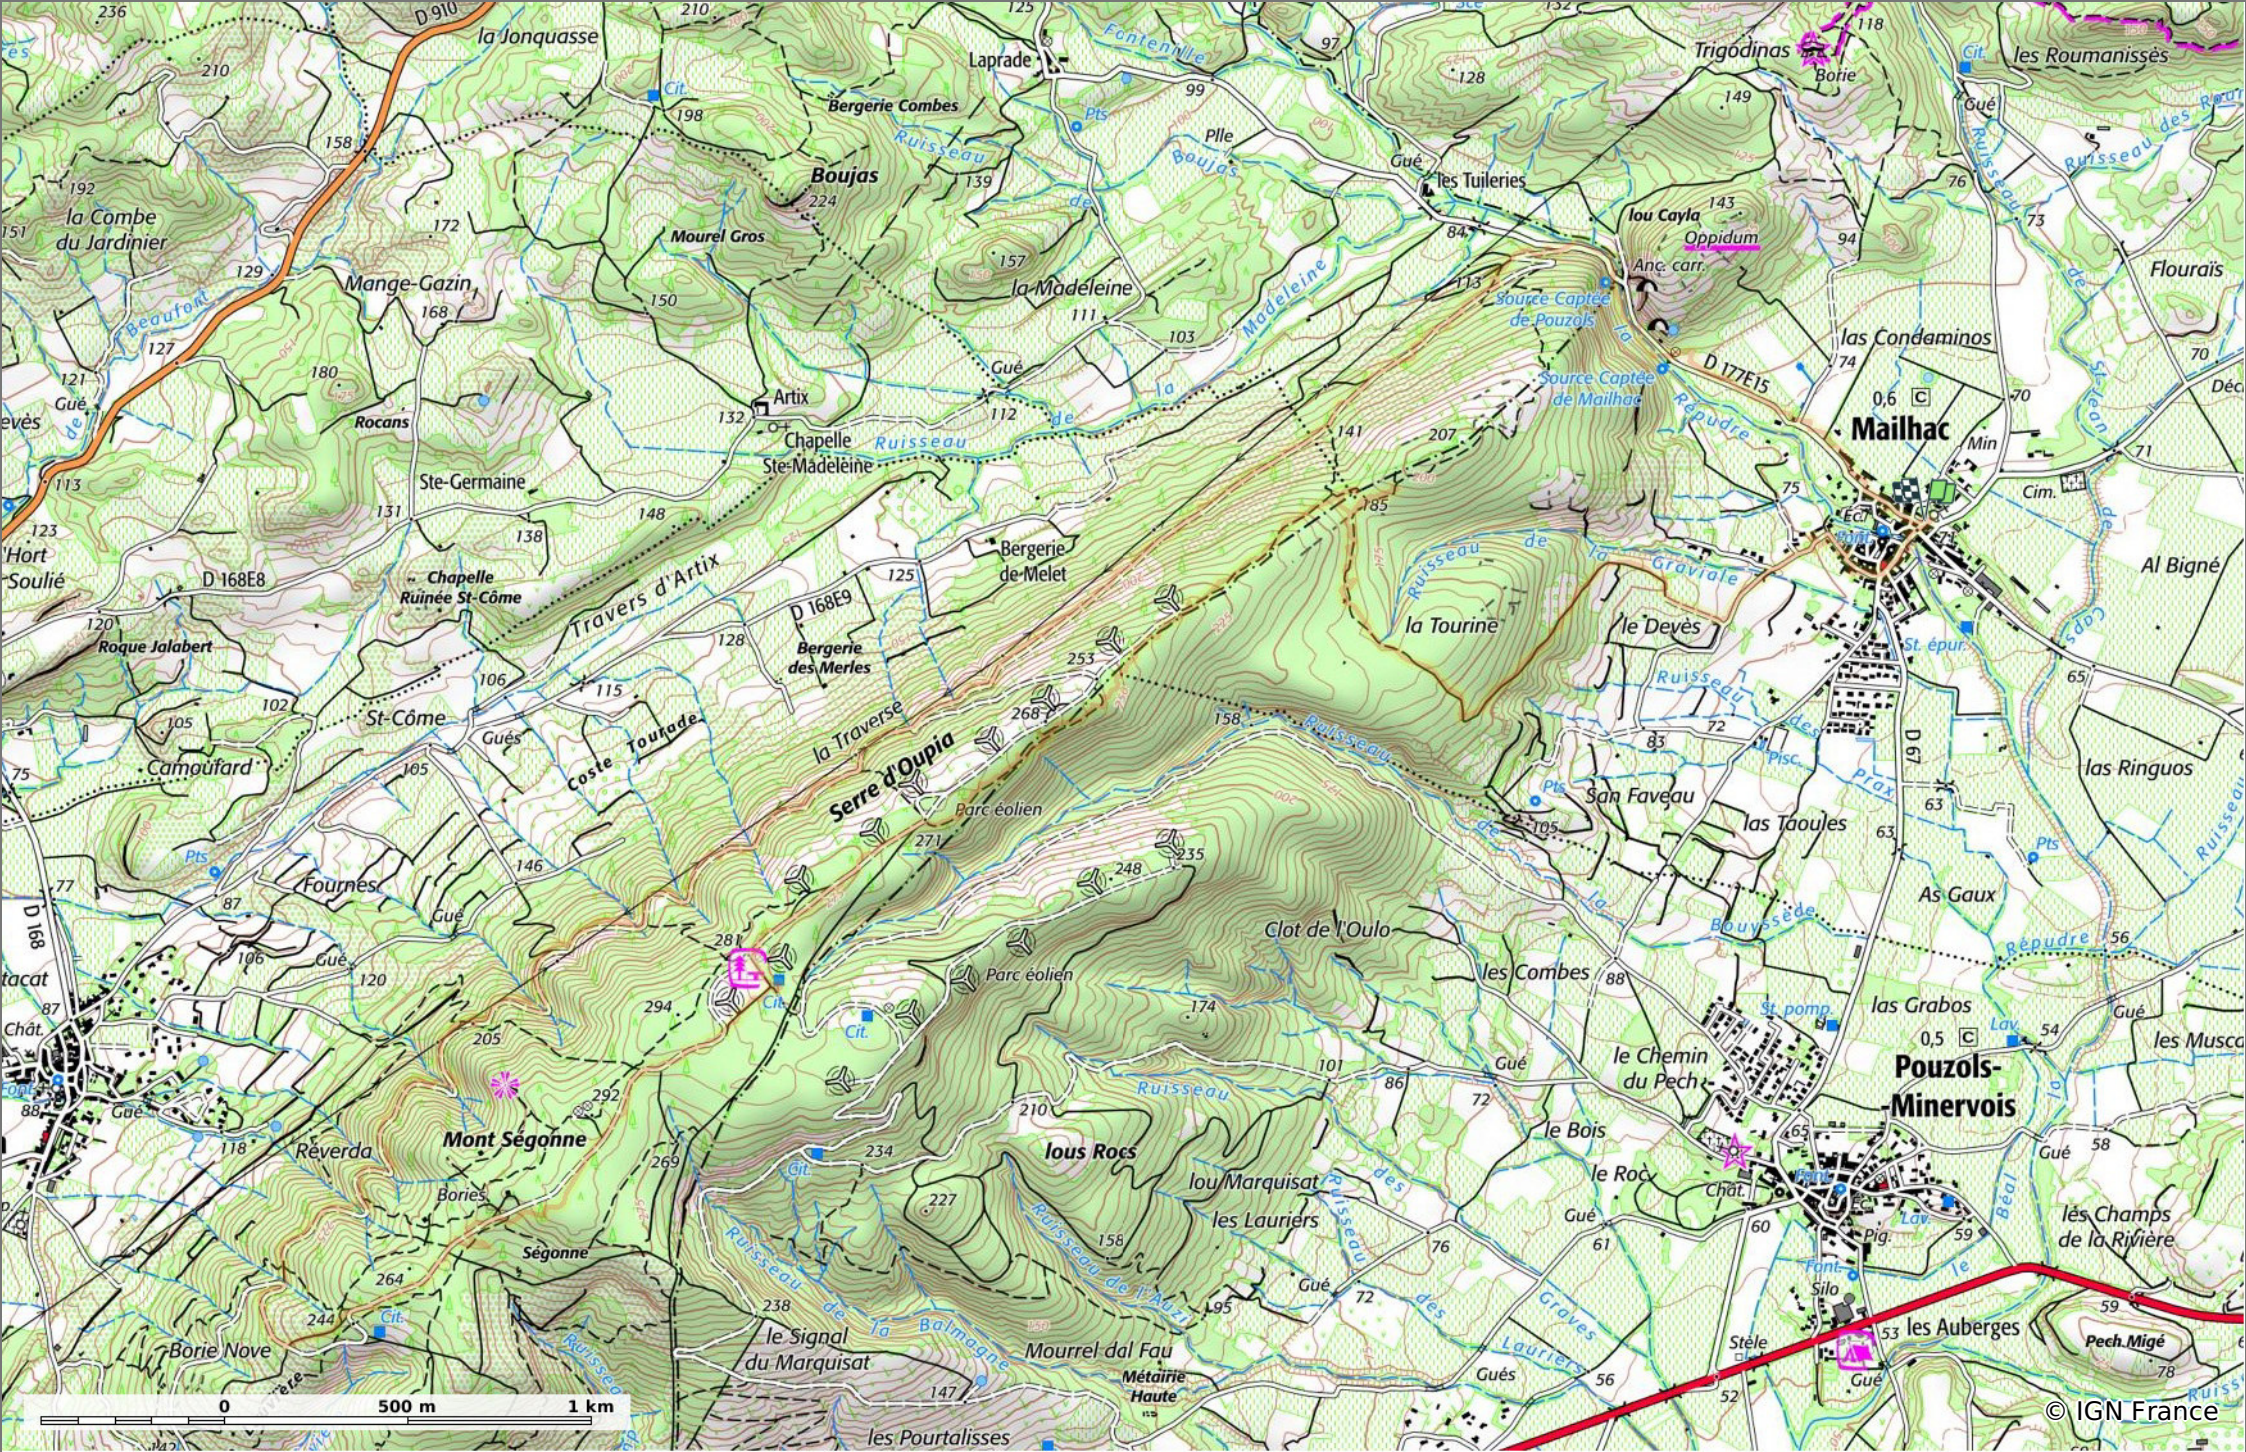

Mailhac - Mont Ségonne

📏 16,1 km
📏 70 m
📏 296 m
📏 341 m
📏 340 m

03/02/21 - Par jpfabre

🚶 Marche
Difficulté: Autre en 4h 43min

🟢 ↕ > 15%
🟢 ↕ 15% - 10%
🟢 ↕ 10% - 5%
🟢 à plat
🟡 ↕ 5% - 10%
🟠 ↕ 10% - 15%
🔴 ↕ 15% - 30%
🔴 ↕ > 30%

Mailhac - Mont Ségonne
 16,1 km 70 m 296 m 341 m 340 m

Marche Difficulté: Autre en 4h 43min

03/02/21 - Par jpfabre

Sity Trail
 GET IT ON Google Play Download on the App Store

© IGN France

Mailhac - Mont Ségonne

◊ 16,1 km ↗ 70 m ↘ 296 m ↗ 341 m ↘ 340 m

Marche Difficulté: Autre en 4h 43min

03/02/21 - Par jpfabre

Sity Trail
GET IT ON Google Play Download on the App Store