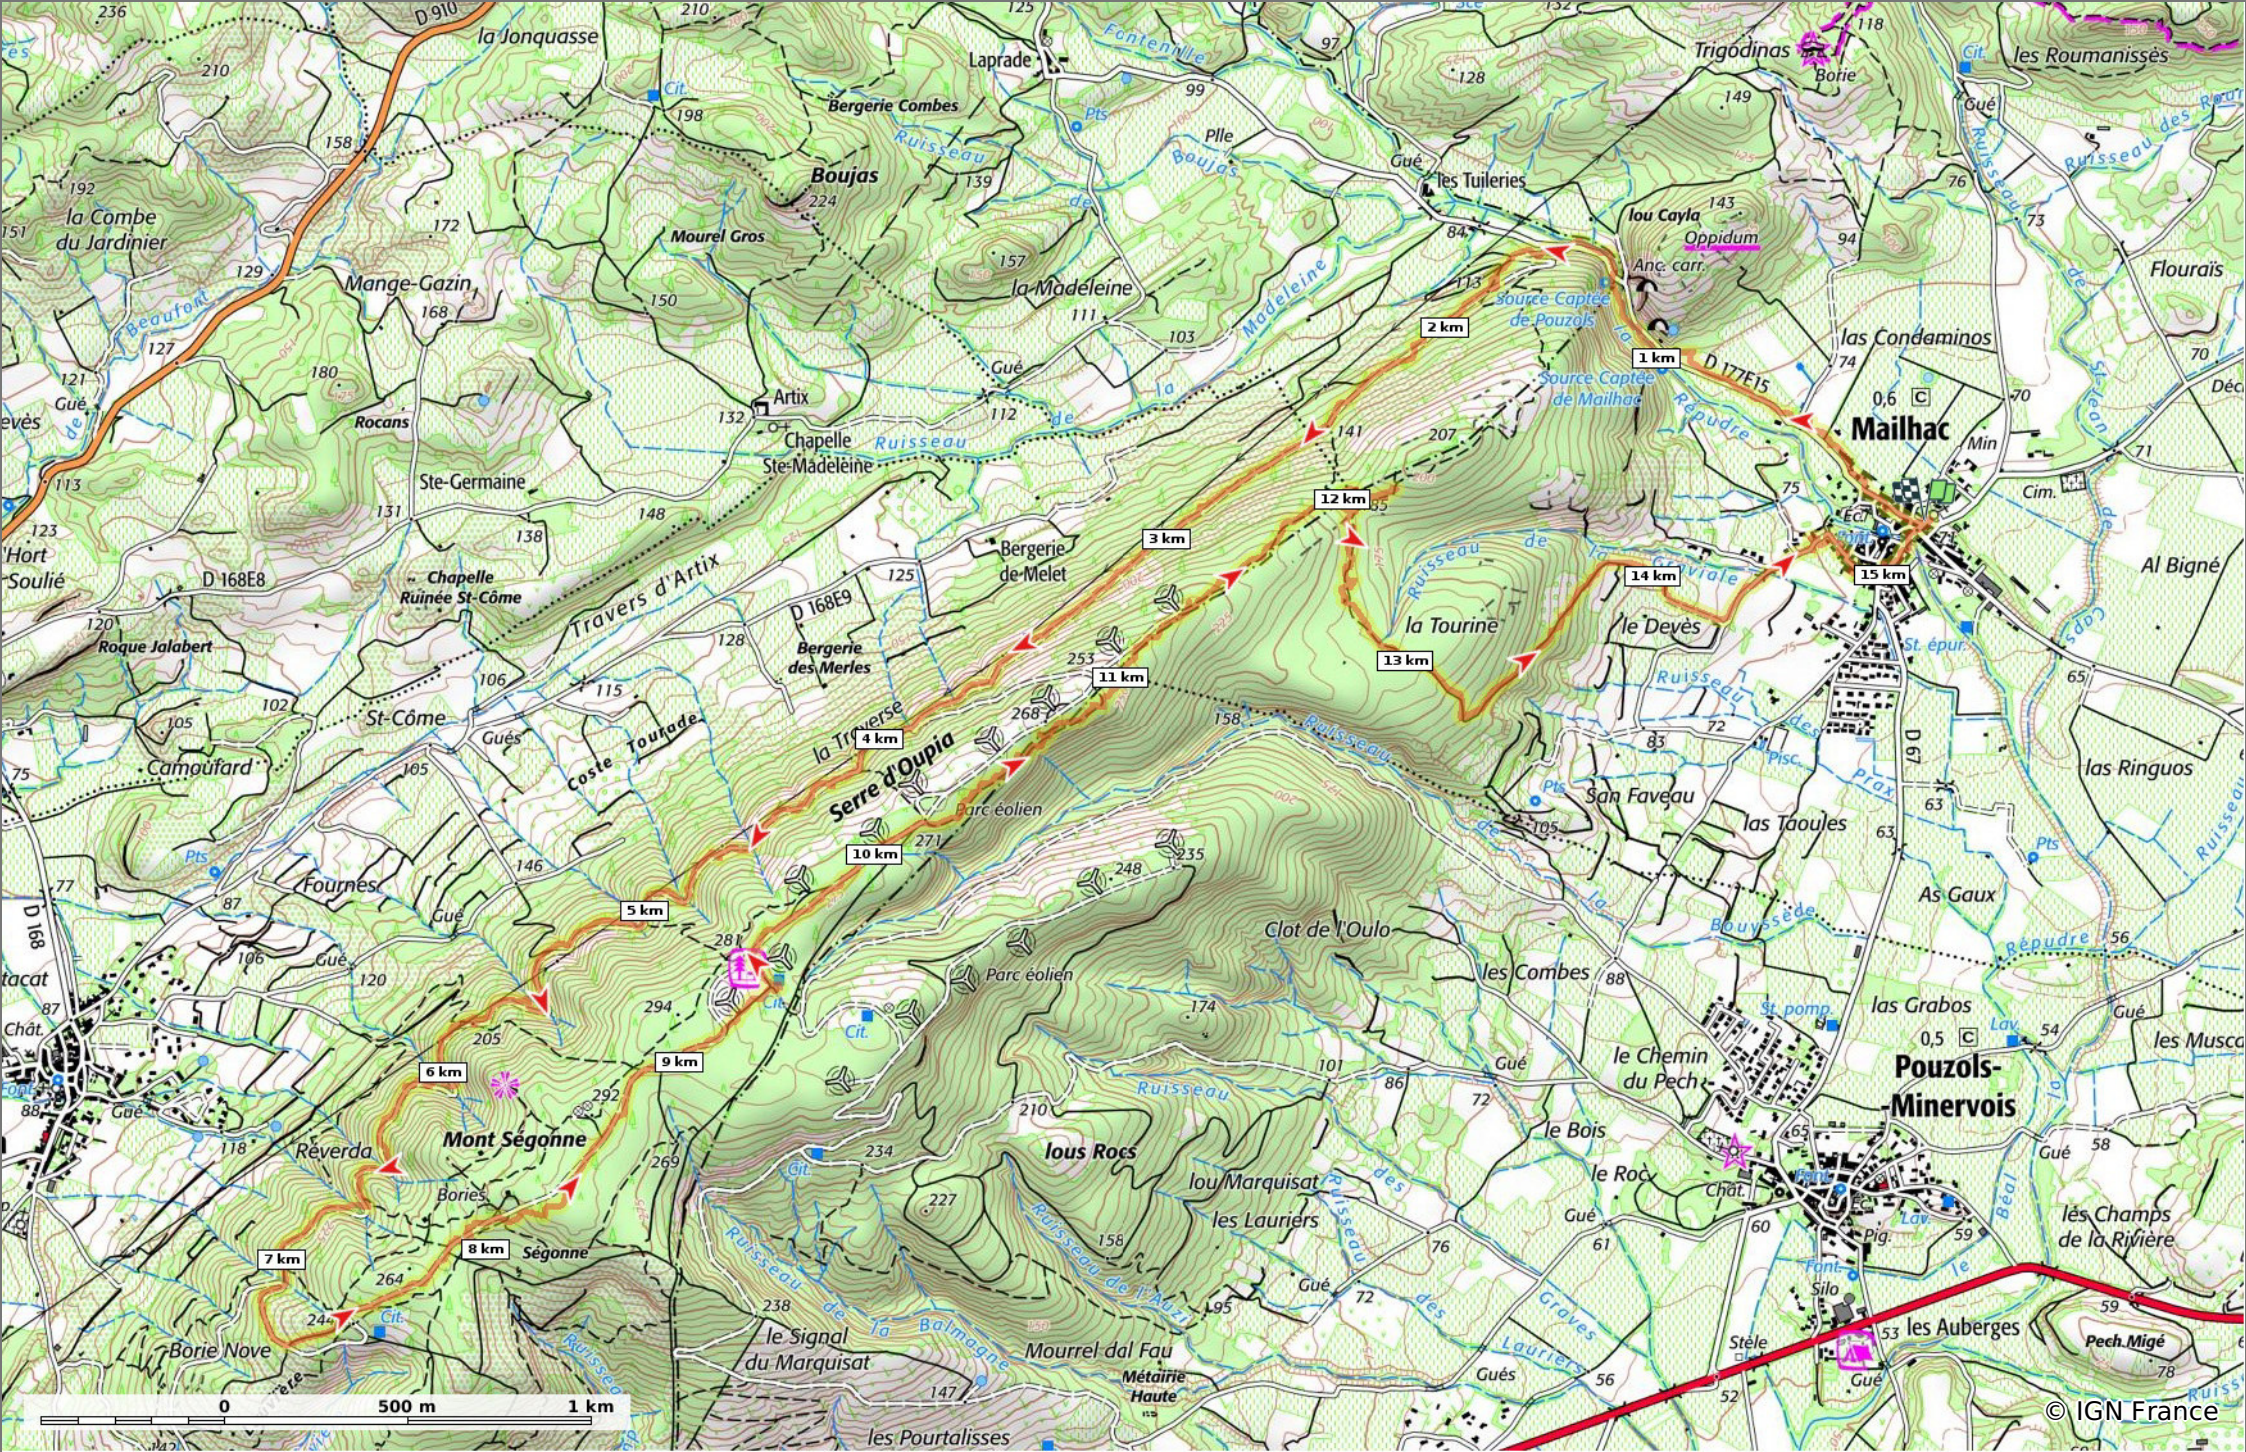

Mailhac - Mont Ségonne

📏 16,1 km
📏 70 m
📏 296 m
📏 341 m
📏 340 m

03/02/21 - Par jpfabre

🚶 Marche
Difficulté: Autre en 4h 43min

🟢 ↕ > 15%
🟢 ↕ 15% - 10%
🟢 ↕ 10% - 5%
🟢 à plat
🟡 ↕ 5% - 10%
🟠 ↕ 10% - 15%
🔴 ↕ 15% - 30%
🔴 ↕ > 30%

Mailhac - Mont Ségonne
 16,1 km 70 m 296 m 341 m 340 m

Marche Difficulté: Autre en 4h 43min

03/02/21 - Par jpfabre

Sity Trail
 GET IT ON Google Play Download on the App Store

© IGN France

Mailhac - Mont Ségonne

◊ 16,1 km ↗ 70 m ↘ 296 m ↗ 341 m ↘ 340 m

Marche Difficulté: Autre en 4h 43min

03/02/21 - Par jpfabre

Sity Trail
GET IT ON Google Play Download on the App Store