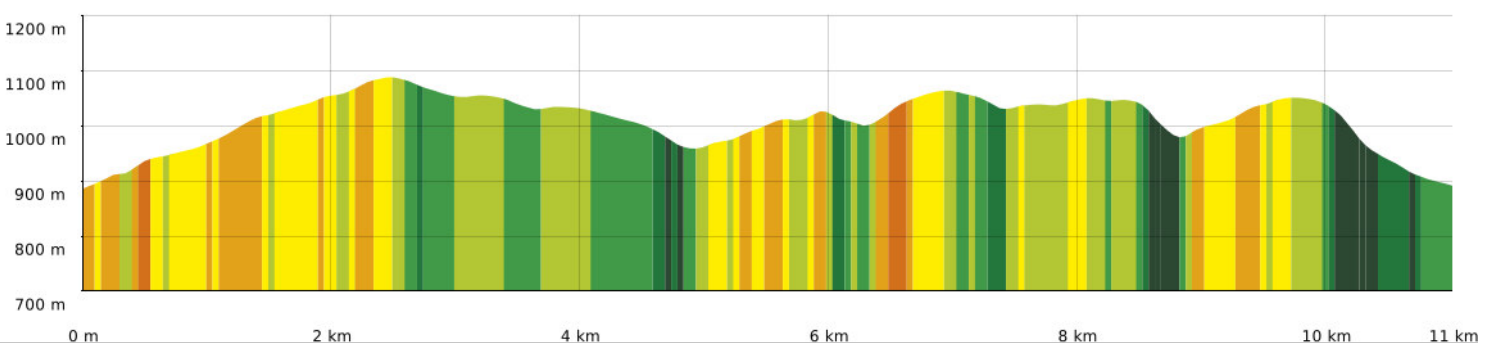

### 2023-09-24 Douch - Bel Plo

📏 11,1 km
📏 892 m
📏 1090 m
📏 436 m
📏 434 m

🚶 Marche
Difficulté: Difficile en 3h 50min

22/09/2023 - Par  
 jpfabre

GET IT ON 
  
 Download on the

🟠 ↗ > 15%
🟡 ↘ 15% - 10%
🟢 ↘ 10% - 5%
🟢 à plat
🟡 ↗ 5% - 10%
🟠 ↗ 10% - 15%
🟡 ↗ 15% - 30%
🔴 ↗ > 30%

**2023-09-24 Douch - Bel Plo**  
 ↻ 11,1 km ⚡ 892 m ⚡ 1090 m ⚡ 436 m ⚡ 434 m

👤 Marche Difficulté: Difficile en 3h 50min

22/09/2023 - Par jpfabre

© IGN France

GET IT ON Google Play | Download on the App Store

### 2023-09-24 Douch - Bel Plo

📏 11,1 km
📏 892 m
📏 1090 m
📏 436 m
📏 434 m

🚶 Marche
Difficulté: Difficile en 3h 50min

22/09/2023 - Par jpfabre