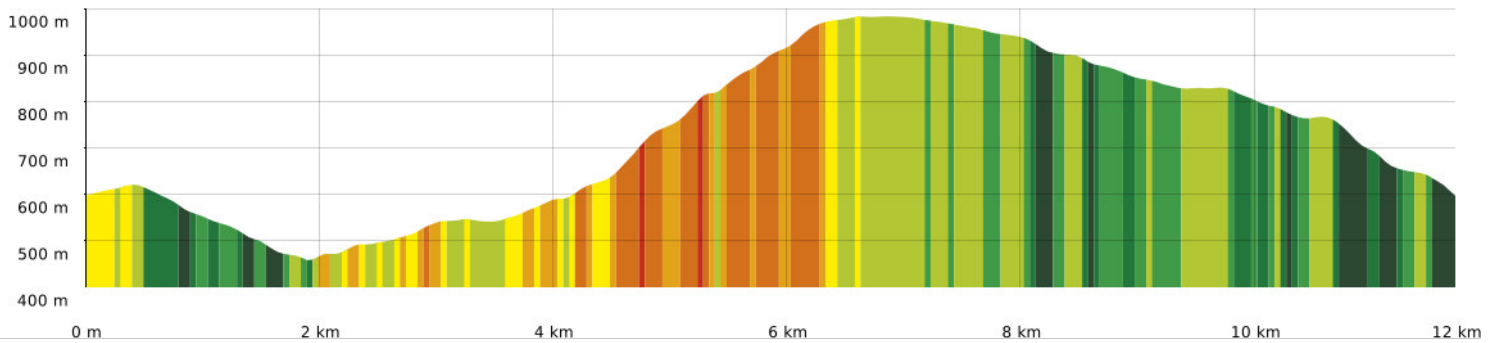

2023-09-15 col du Poirier-col de Fontfroide

⚓ 11,8 km
⚓ 454 m
⚓ 984 m
⚓ 560 m
⚓ 555 m

🚶 Marche
 Difficulté: Difficile en 4h 22min

11/09/2023 - Par
 jpfabre

⬇ > 15%
⬇ 15% - 10%
⬇ 10% - 5%
⬇ à plat
⬆ 5% - 10%
⬆ 10% - 15%
⬆ 15% - 30%
⬆ > 30%

2023-09-15 col du Poirier-col de Fontfroide

◊ 11,8 km ⚡ 454 m ⚡ 984 m ⚡ 560 m ⚡ 555 m

👤 Marche Difficulté: Difficile en 4h 22min

11/09/2023 - Par jpfabre

2023-09-15 col du Poirier-col de Fontfroide

📏 11,8 km
📏 454 m
📏 984 m
📏 560 m
📏 555 m

👤 Marche Difficulté: Difficile en 4h 22min

11/09/2023 - Par
 jpfabre

GET IT ON Google Play