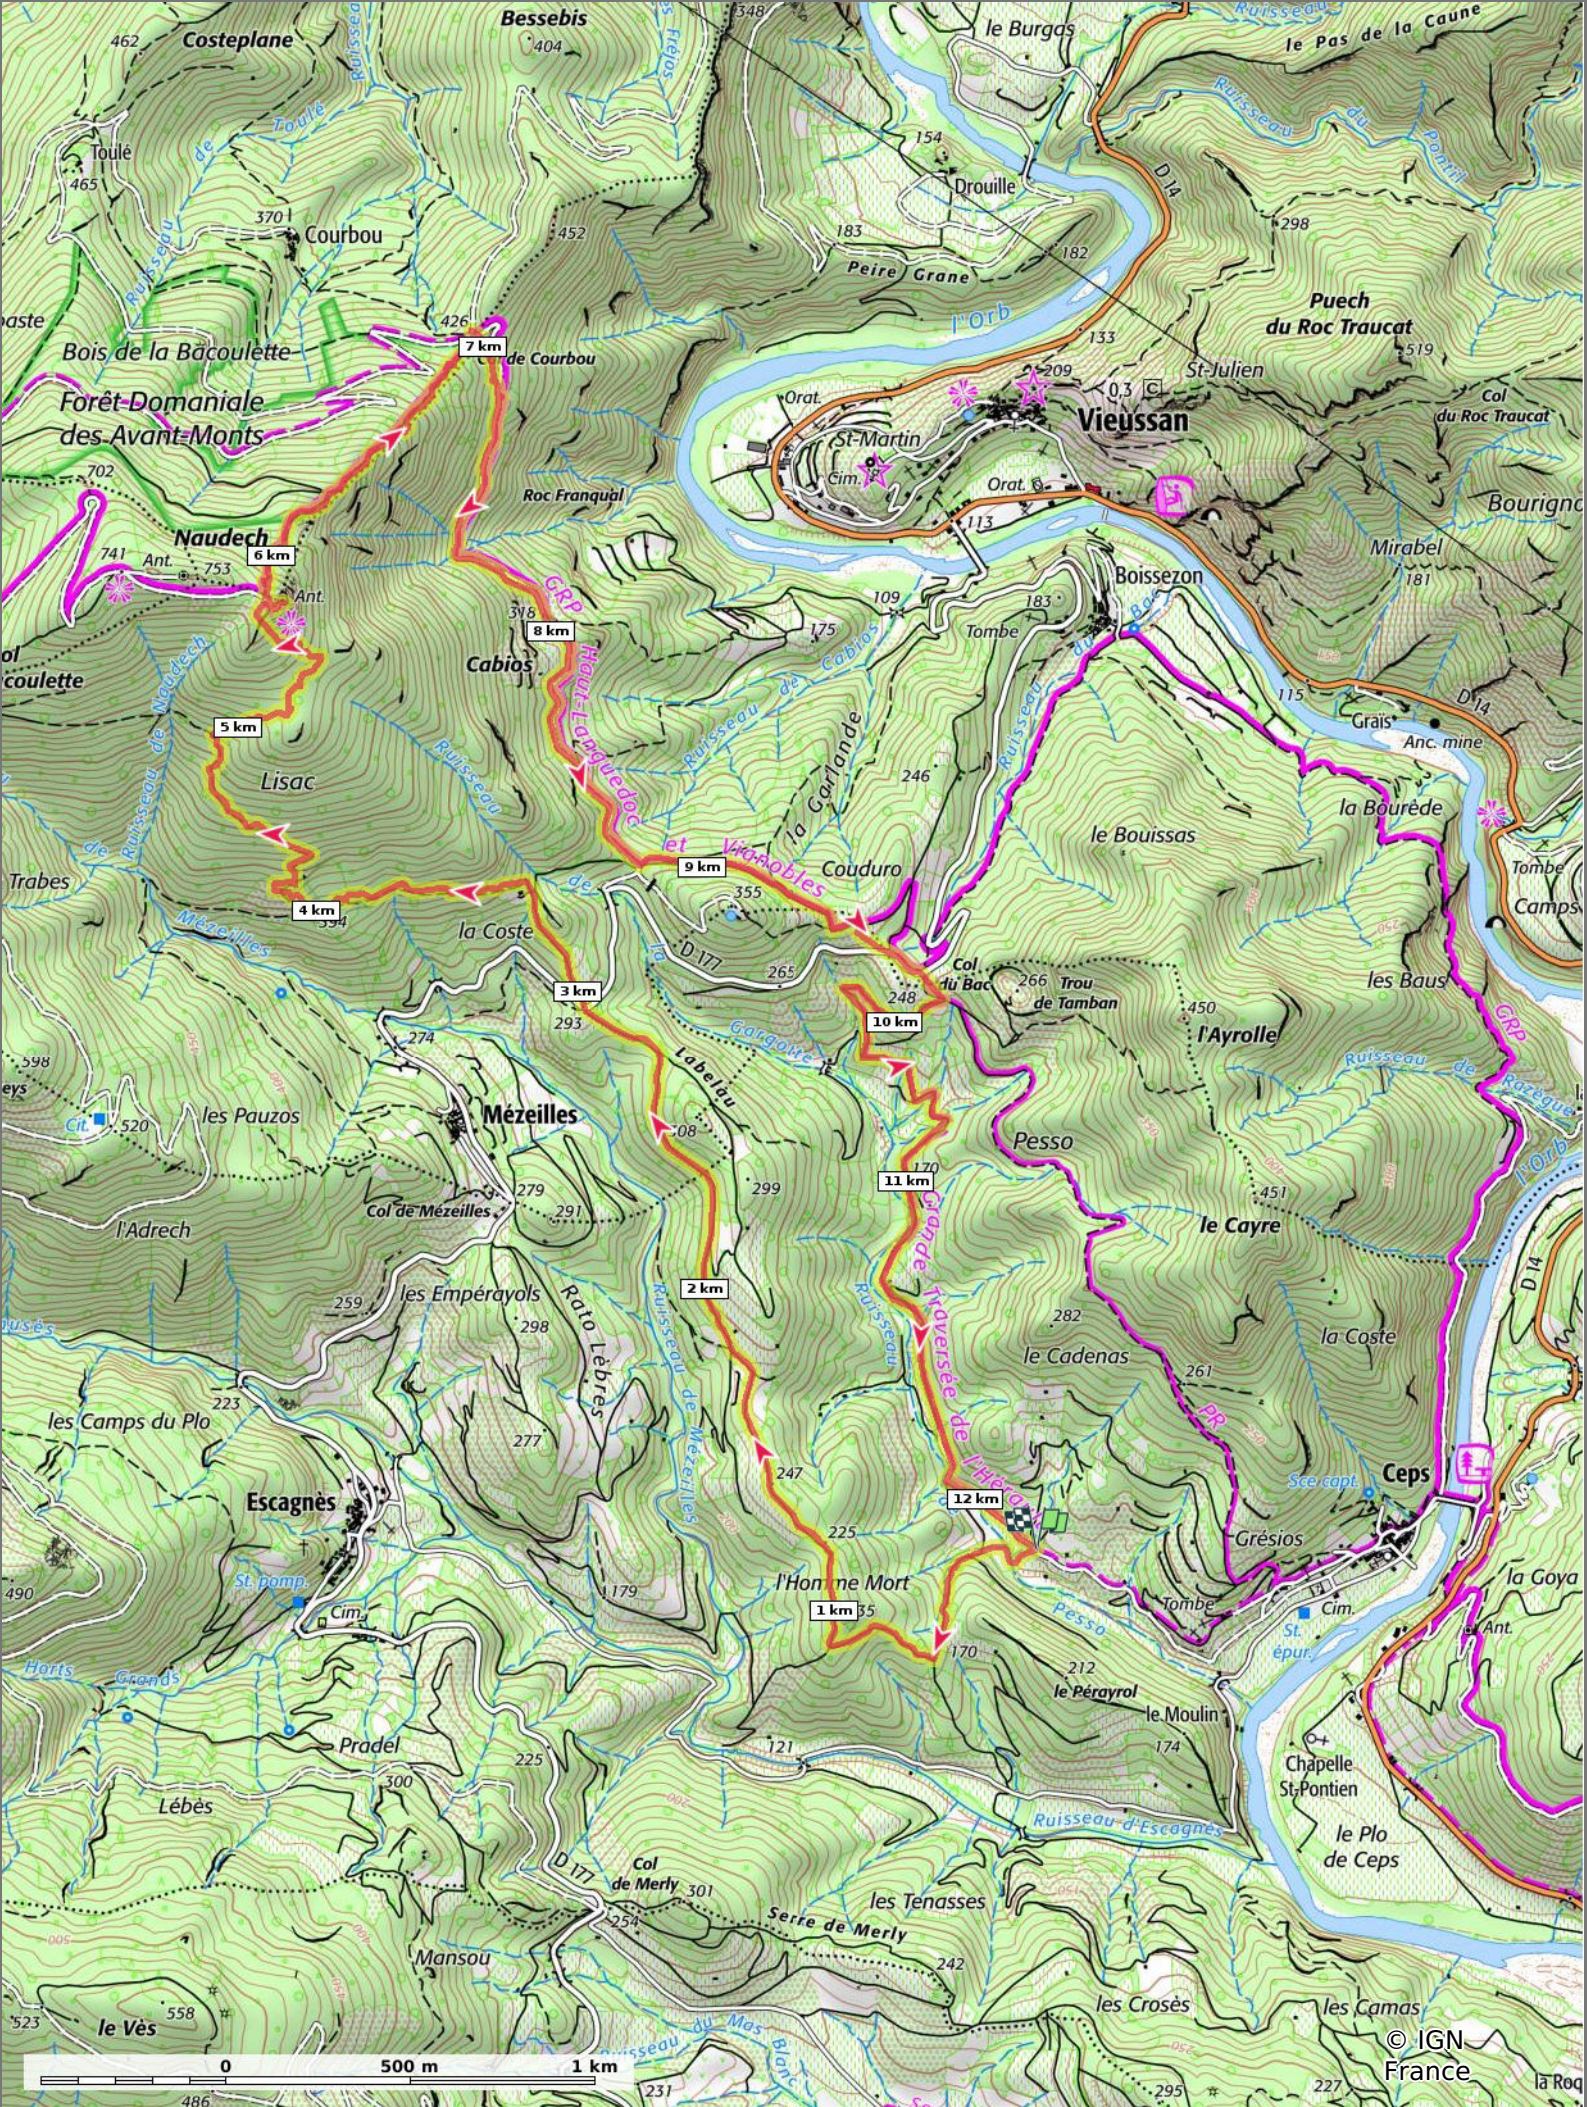

2023-04-27 Ceps - Le Naudech

📏 12,7 km
📏 114 m
📏 720 m
📏 635 m
📏 631 m

23/04/2023 - Par jpfabre

👤 Marche Difficulté: Difficile en 4h 48min

GET IT ON

 Download on the

🟤 ↘ > 15%
🟢 ↘ 15% - 10%
🟢 ↘ 10% - 5%
🟢 à plat
🟡 ↗ 5% - 10%
🟡 ↗ 10% - 15%
🟠 ↗ 15% - 30%
🔴 ↗ > 30%

2023-04-27 Ceps - Le Naudech

📏 12,7 km
📏 114 m
📏 720 m
📏 635 m
📏 631 m

👤 Marche Difficulté: Difficile en 4h 48min

23/04/2023 - Par jpfabre

GET IT ON Google Play

© IGN France

2023-04-27 Ceps - Le Naudech

📏 12,7 km
📏 114 m
📏 720 m
📏 635 m
📏 631 m

🏃 Marche
📅 Difficulté: Difficile en 4h 48min

23/04/2023 - Par
 jpfabre

GET IT ON

 Download on the

© IGN France