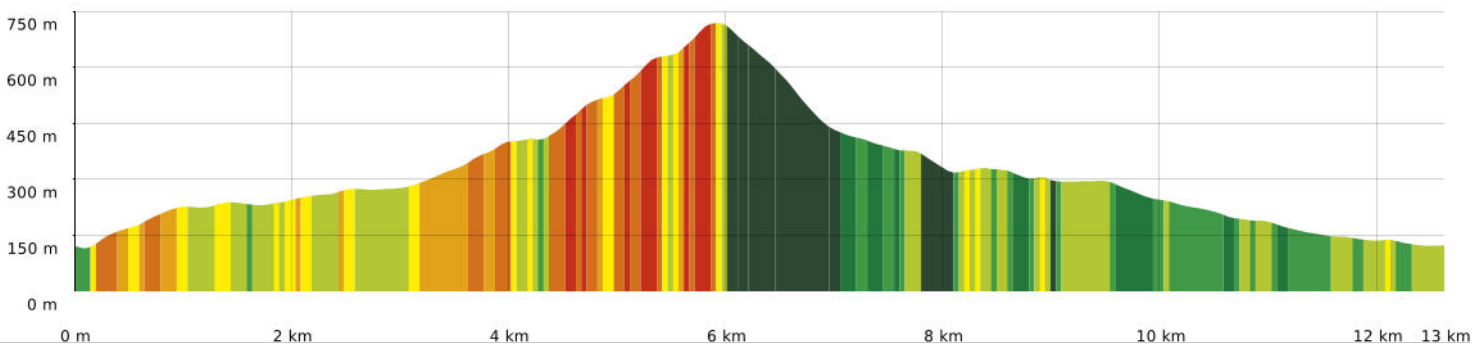

2023-04-27 Ceps - Le Naudech

📏 12,7 km
📏 114 m
📏 720 m
📏 635 m
📏 631 m

23/04/2023 - Par jpfabre

👤 Marche Difficulté: Difficile en 4h 48min

GET IT ON

 Download on the

🟤 ↘ > 15%
🟢 ↘ 15% - 10%
🟢 ↘ 10% - 5%
🟢 à plat
🟡 ↗ 5% - 10%
🟡 ↗ 10% - 15%
🟠 ↗ 15% - 30%
🔴 ↗ > 30%

2023-04-27 Ceps - Le Naudech

📏 12,7 km
📏 114 m
📏 720 m
📏 635 m
📏 631 m

👤 Marche Difficulté: Difficile en 4h 48min

23/04/2023 - Par jpfabre

GET IT ON Google Play

© IGN France

2023-04-27 Ceps - Le Naudech

📏 12,7 km
📏 114 m
📏 720 m
📏 635 m
📏 631 m