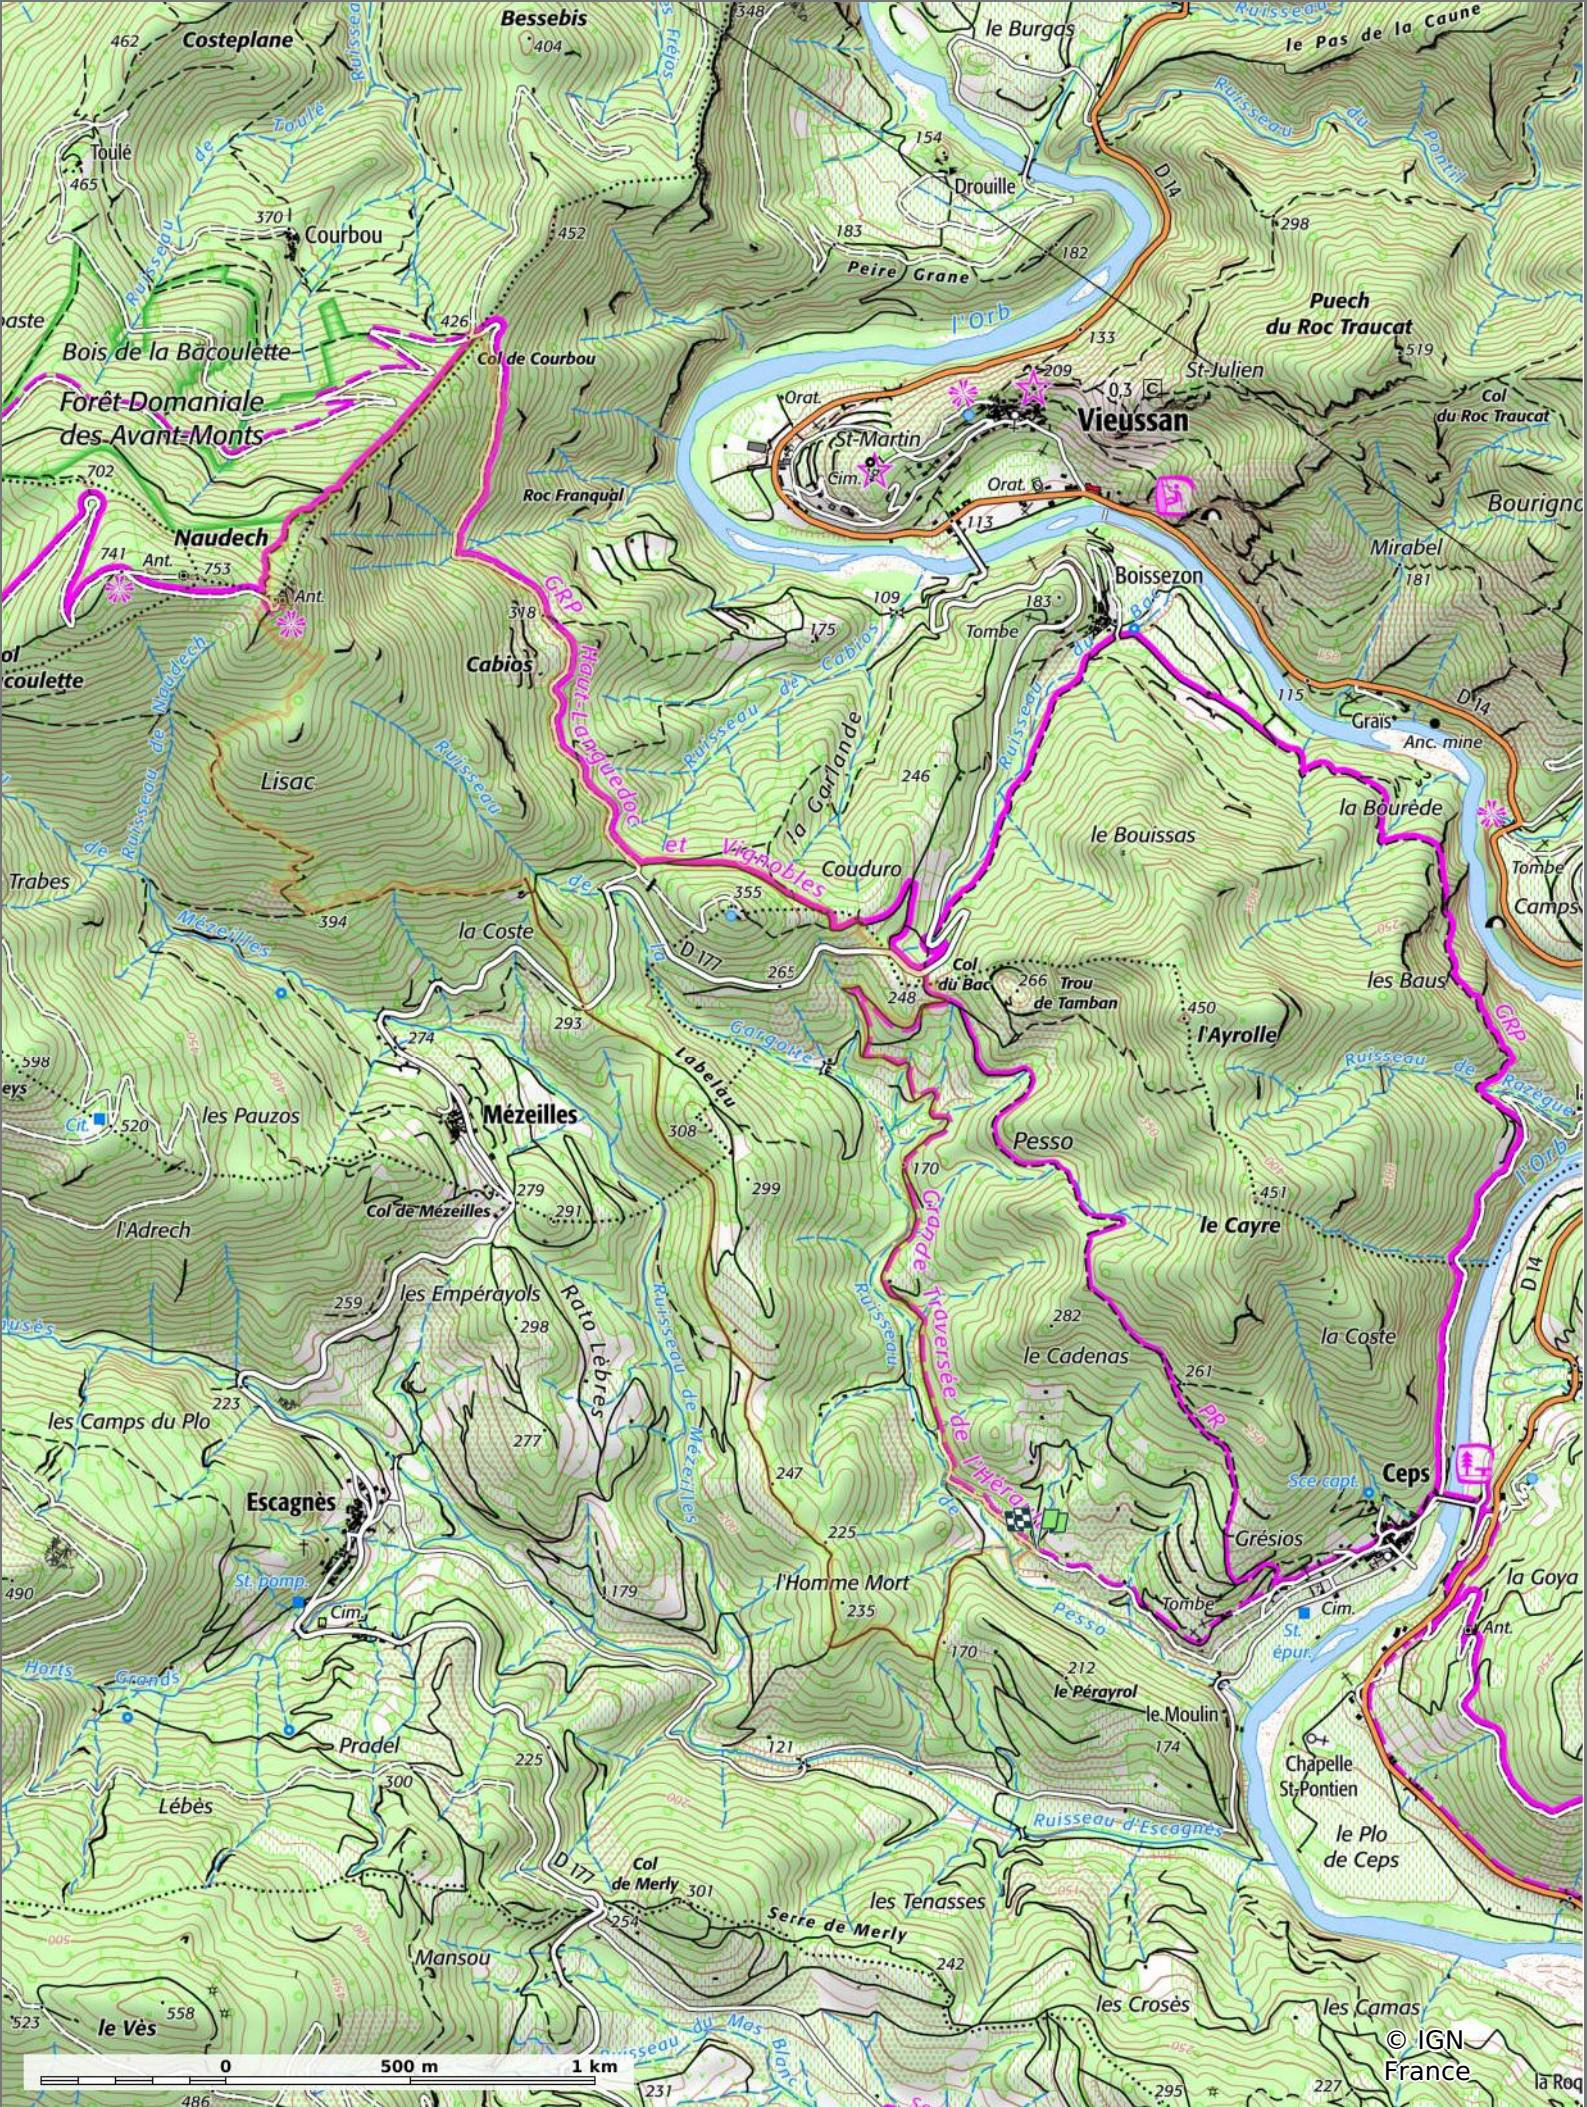

2023-04-27 Ceps - Le Naudech

📏 12,7 km
📏 114 m
📏 720 m
📏 635 m
📏 631 m

23/04/2023 - Par jpfabre

👤 Marche Difficulté: Difficile en 4h 48min

GET IT ON

 Download on the

🟤 ↘ > 15%
🟢 ↘ 15% - 10%
🟢 ↘ 10% - 5%
🟢 à plat
🟡 ↗ 5% - 10%
🟡 ↗ 10% - 15%
🟠 ↗ 15% - 30%
🔴 ↗ > 30%

2023-04-27 Ceps - Le Naudech

📏 12,7 km
📏 114 m
📏 720 m
📏 635 m
📏 631 m

👤 Marche Difficulté: Difficile en 4h 48min

23/04/2023 - Par jpfabre

GET IT ON Google Play

© IGN France

2023-04-27 Ceps - Le Naudech

📏 12,7 km
📏 114 m
📏 720 m
📏 635 m
📏 631 m

🏃 Marche
📅 Difficulté: Difficile en 4h 48min

23/04/2023 - Par
 jpfabre

GET IT ON

 Download on the

© IGN France