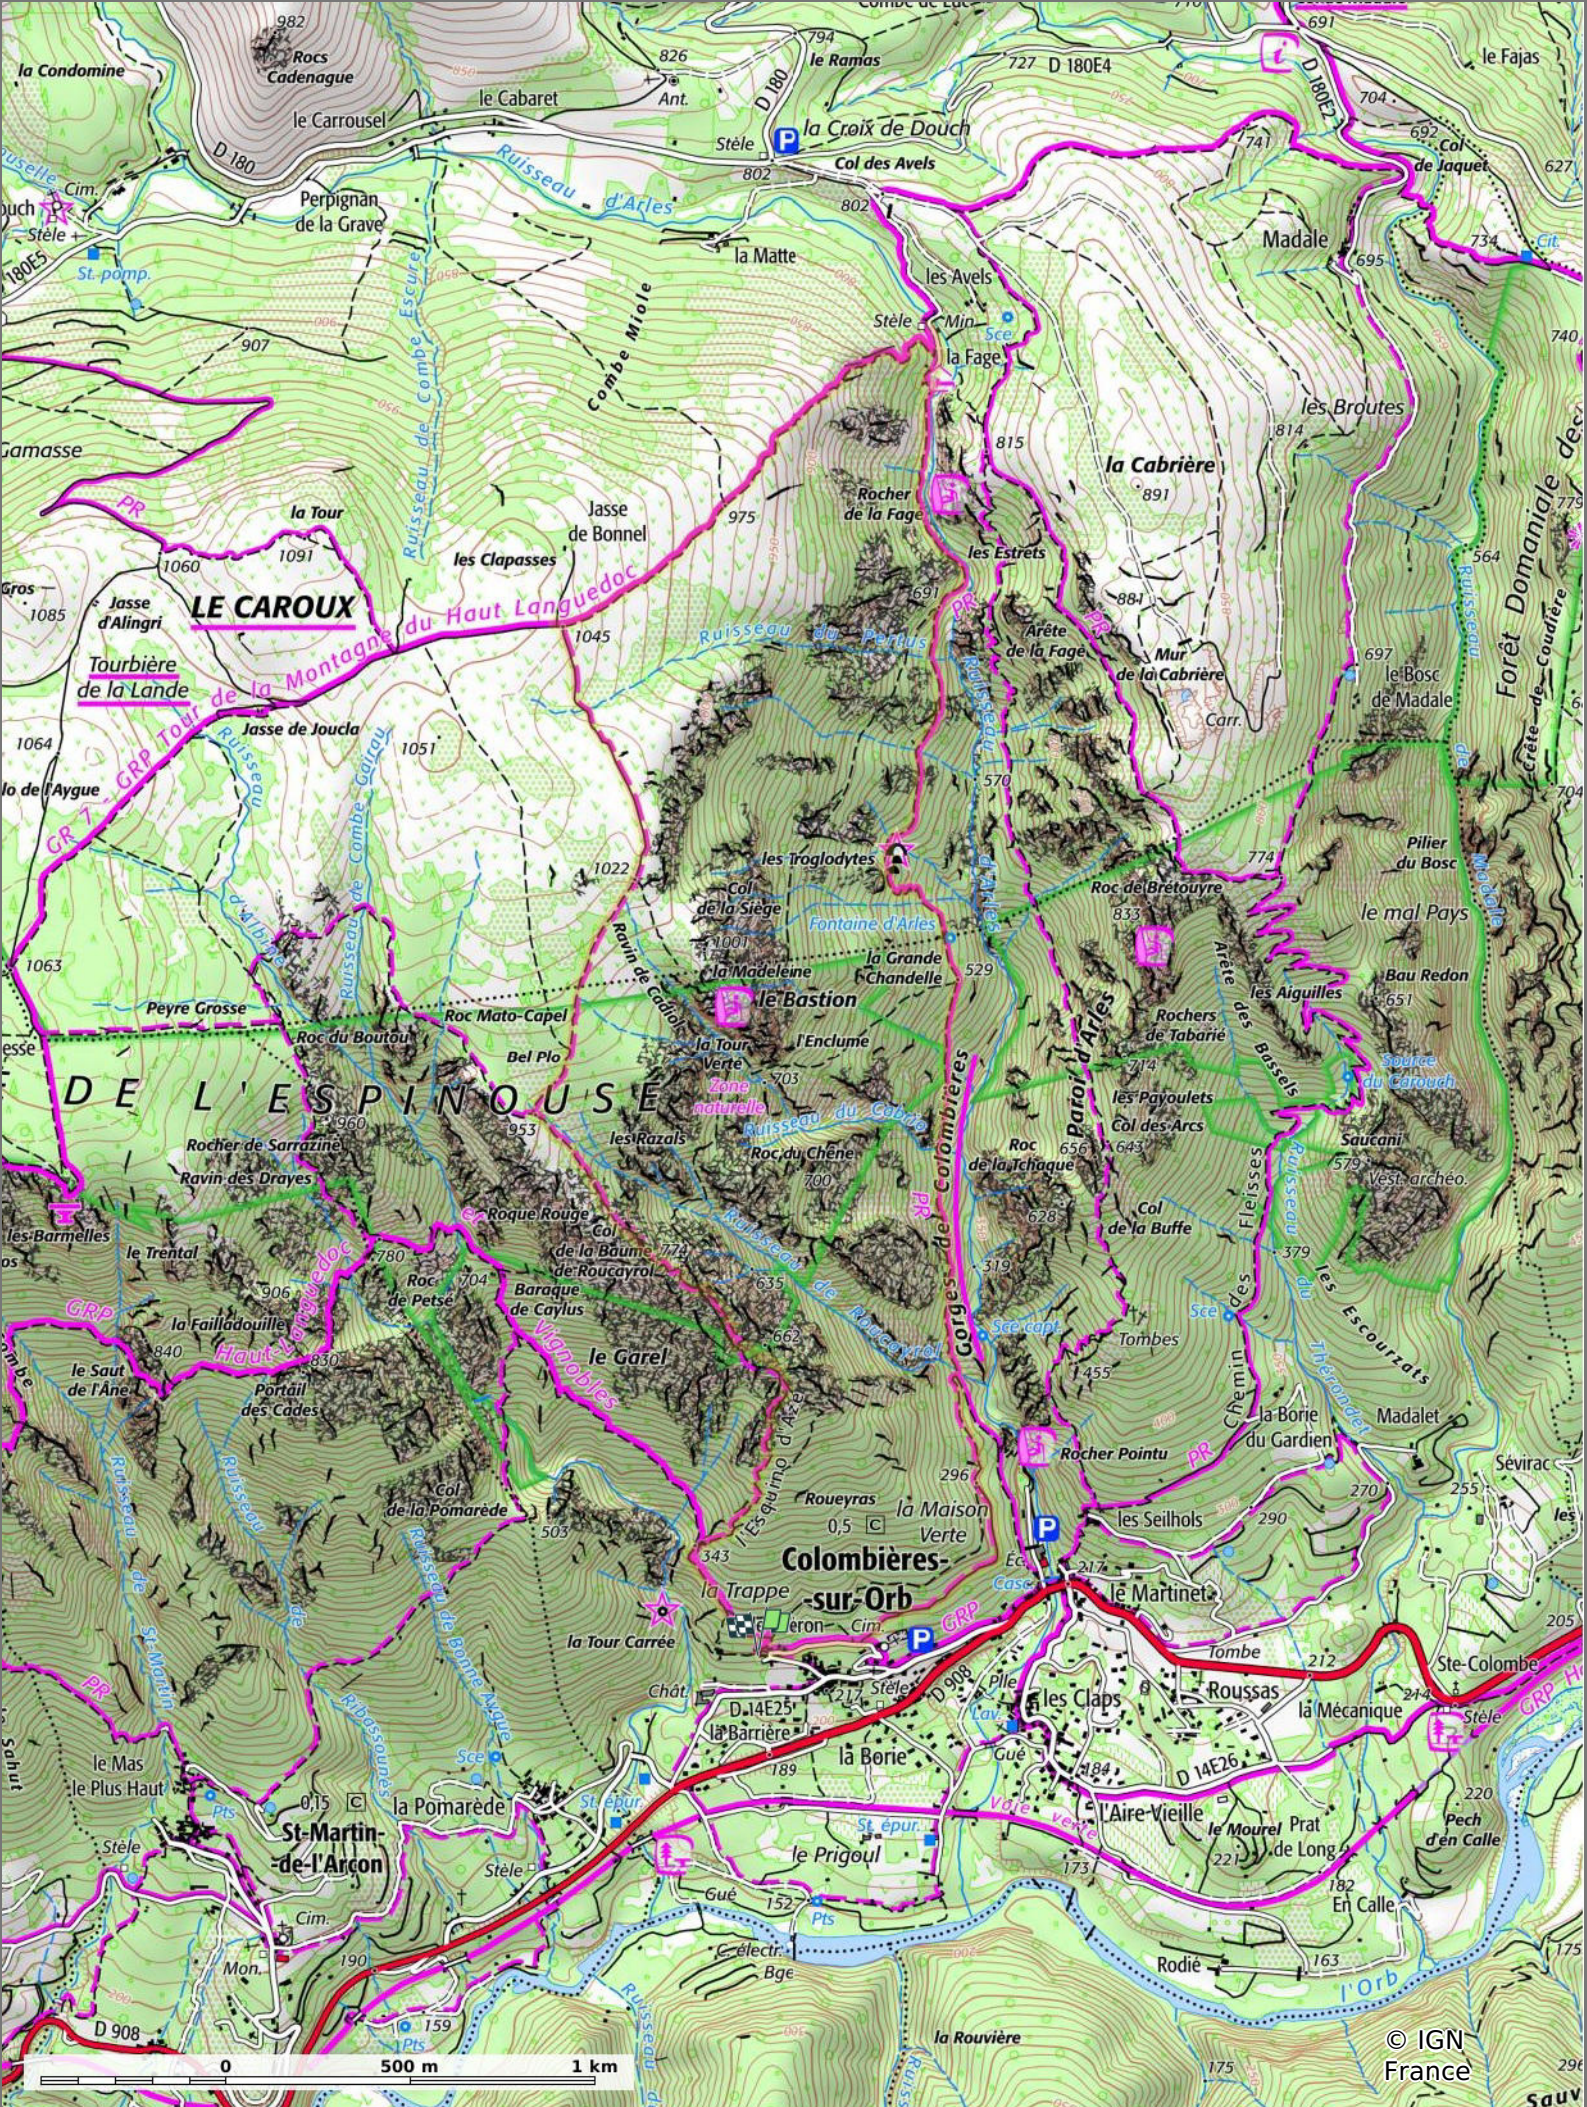

Colombières - Esquino d'Aze
 9,8 km 243 m 1050 m 798 m 816 m

10/10/2022 - Par jpfabre

A pied Difficulté: Moyen en 4h 39min

■ ↑ > 15%
 ■ ↑ 15% - 10%
 ■ ↑ 10% - 5%
 ■ à plat
 ■ ↓ 5% - 10%
 ■ ↓ 10% - 15%
 ■ ↓ 15% - 30%
 ■ ↓ > 30%

Colombières - Esquino d'Aze

📏 9,8 km
🏔️ 243 m
📏 1050 m
📏 798 m
📏 816 m

👤 A pied Difficulté: Moyen en 4h 39min

10/10/2022 - Par jpfabre

GET IT ON Google Play

© IGN France

Colombières - Esquino d'Aze

📏 9,8 km
🏔️ 243 m
📏 1050 m
📏 798 m
📏 816 m

👤 A pied
⏱️ Difficulté: Moyen en 4h 39min

10/10/2022 - Par jpfabre

GET IT ON Google Play

© IGN France