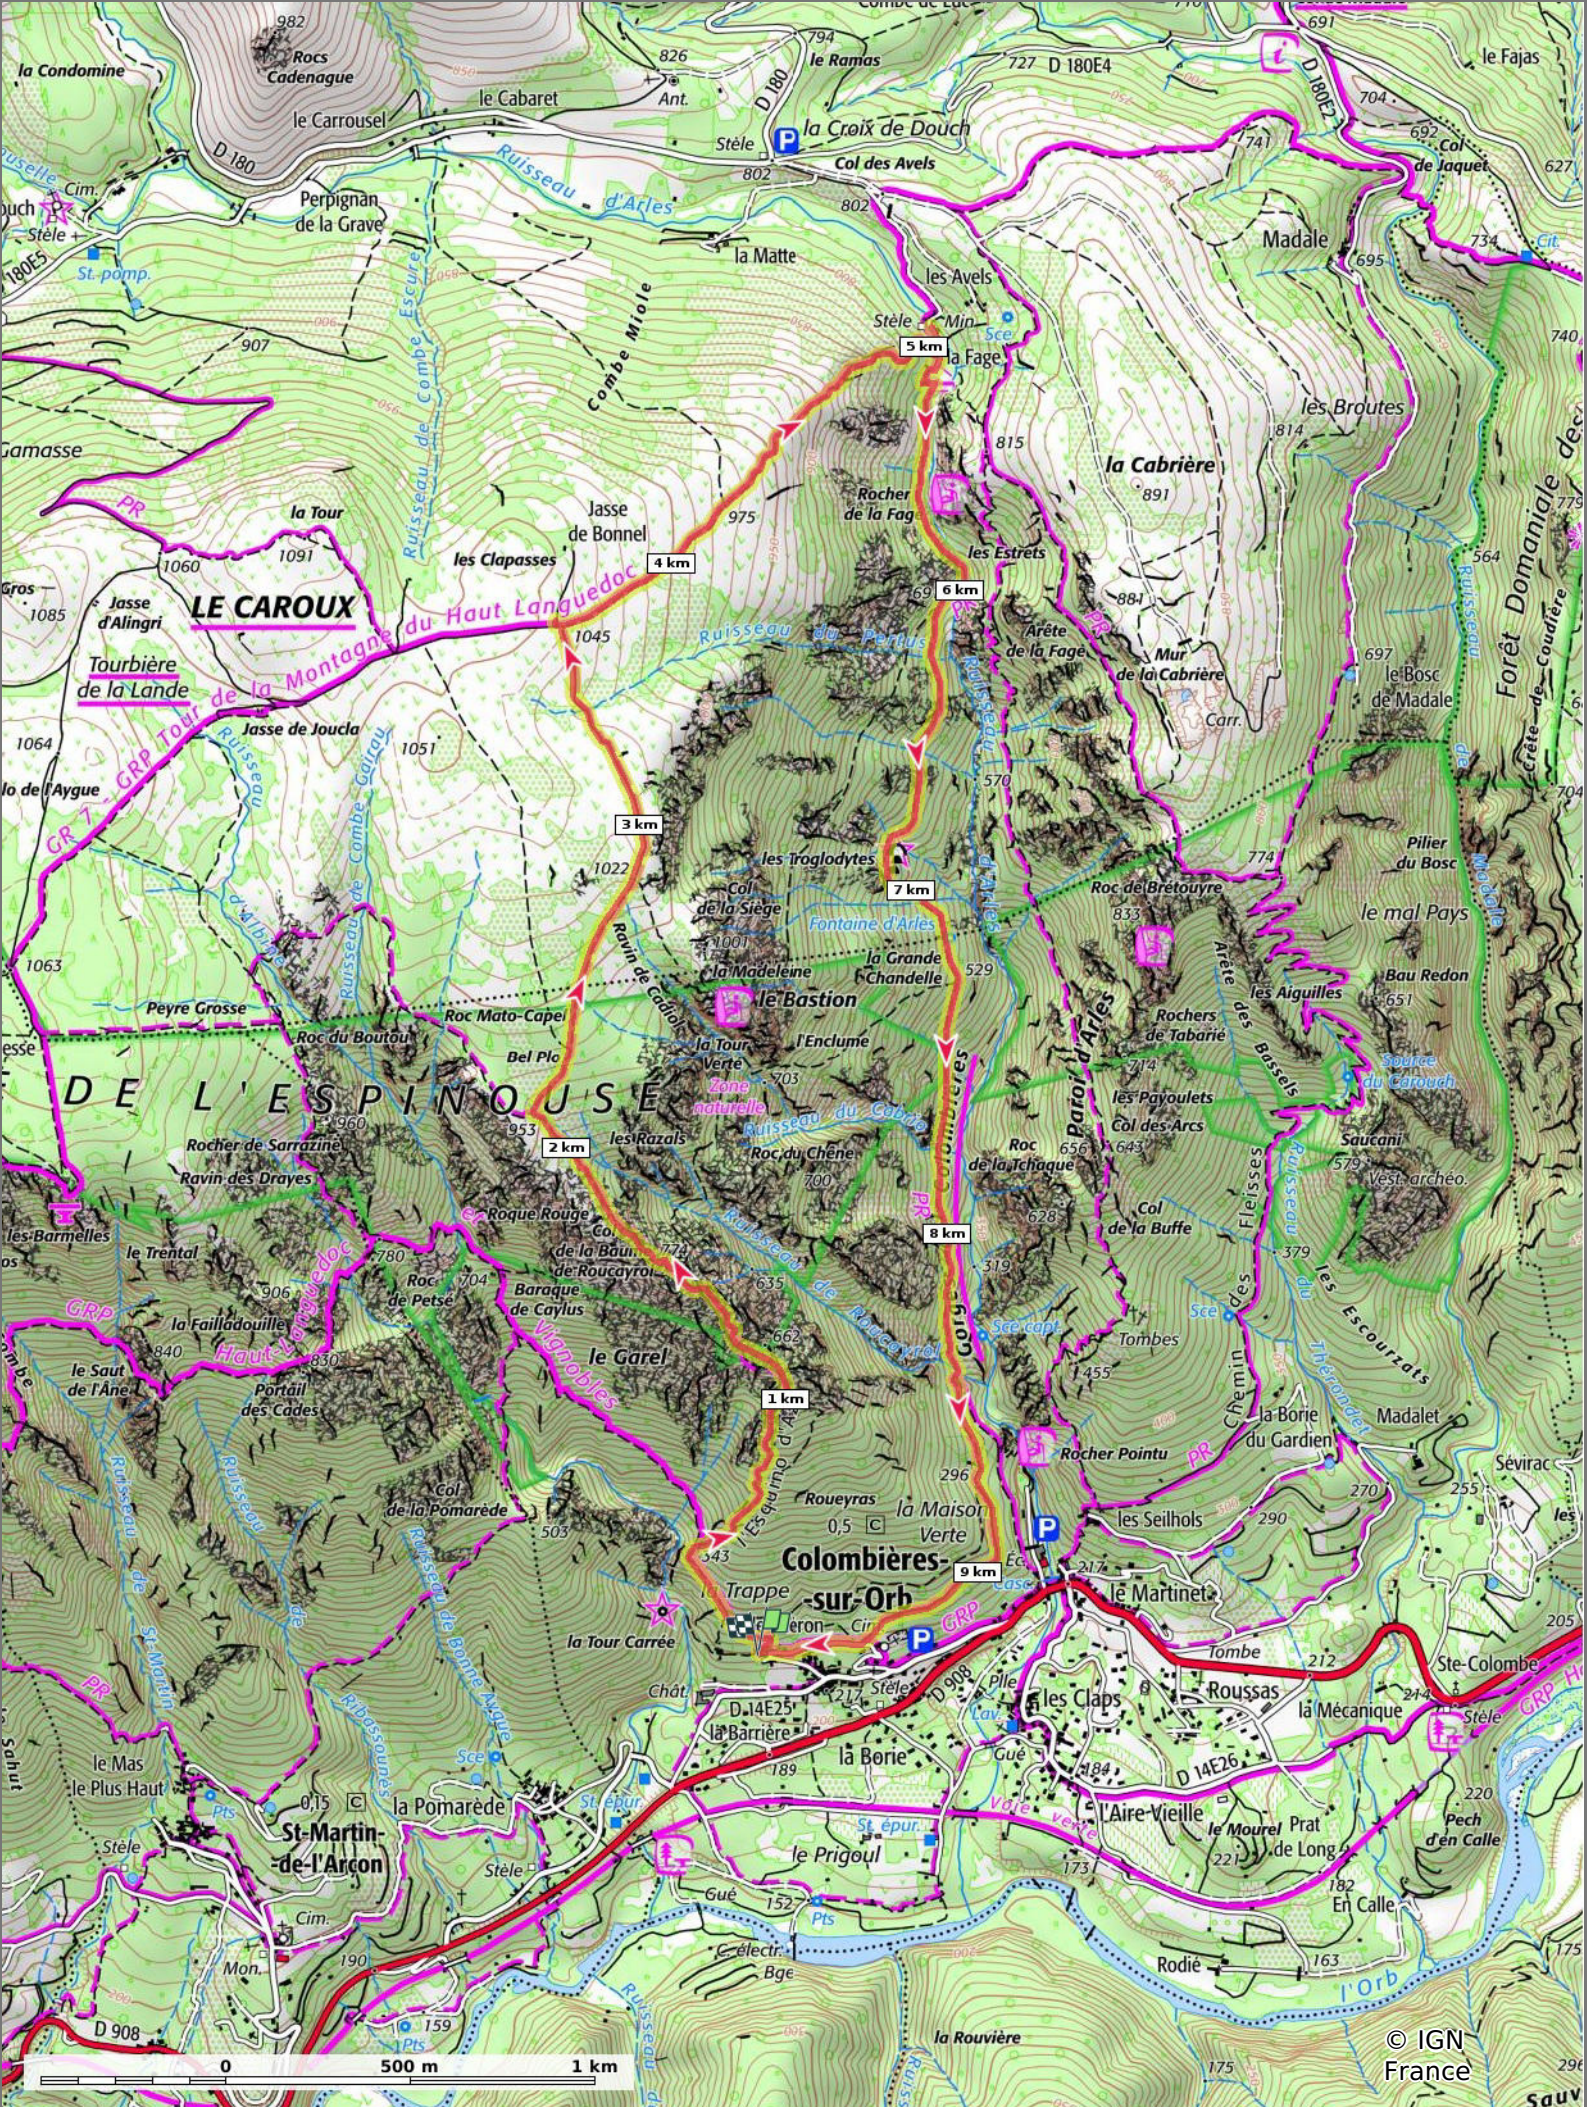

Colombières - Esquino d'Aze
 9,8 km 243 m 1050 m 798 m 816 m

10/10/2022 - Par jpfabre

A pied Difficulté: Moyen en 4h 39min

■ ↑ > 15%
 ■ ↑ 15% - 10%
 ■ ↑ 10% - 5%
 ■ à plat
 ■ ↓ 5% - 10%
 ■ ↓ 10% - 15%
 ■ ↓ 15% - 30%
 ■ ↓ > 30%

Colombières - Esquino d'Aze

📏 9,8 km
🏔️ 243 m
📏 1050 m
📏 798 m
📏 816 m

👤 A pied Difficulté: Moyen en 4h 39min

10/10/2022 - Par jpfabre

GET IT ON Google Play

© IGN France

Colombières - Esquino d'Aze

📏 9,8 km
🏔️ 243 m
📏 1050 m
📏 798 m
📏 816 m

👤 A pied
⏱️ Difficulté: Moyen en 4h 39min

10/10/2022 - Par jpfabre

GET IT ON Google Play

© IGN France