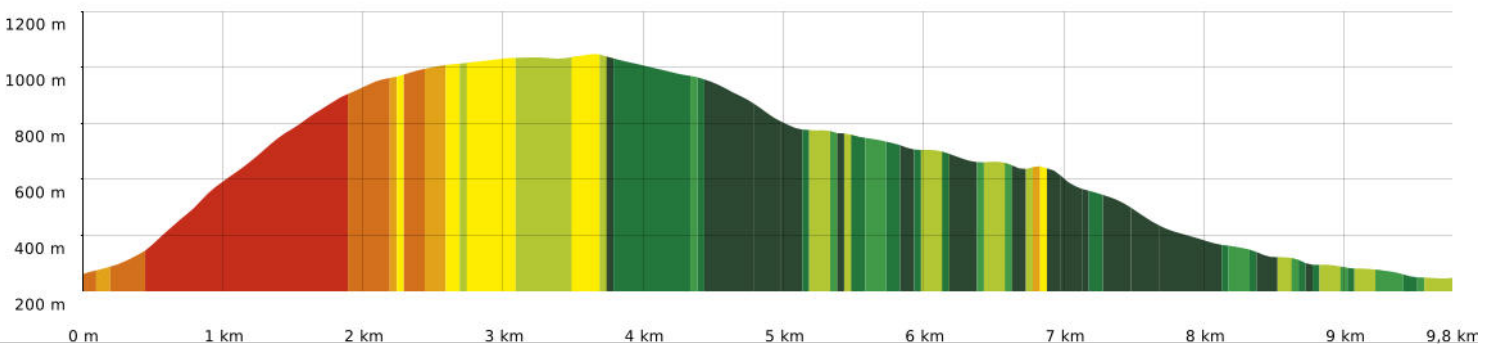

Colombières - Esquino d'Aze
 9,8 km 243 m 1050 m 798 m 816 m

10/10/2022 - Par jpfabre

A pied Difficulté: Moyen en 4h 39min

■ ↑ > 15%
 ■ ↑ 15% - 10%
 ■ ↑ 10% - 5%
 ■ à plat
 ■ ↓ 5% - 10%
 ■ ↓ 10% - 15%
 ■ ↓ 15% - 30%
 ■ ↓ > 30%

Colombières - Esquino d'Aze

📏 9,8 km
🏔️ 243 m
📏 1050 m
📏 798 m
📏 816 m

👤 A pied Difficulté: Moyen en 4h 39min

10/10/2022 - Par jpfabre

GET IT ON Google Play

© IGN France

Colombières - Esquino d'Aze

📏 9,8 km
🏔️ 243 m
📏 1050 m
📏 798 m
📏 816 m