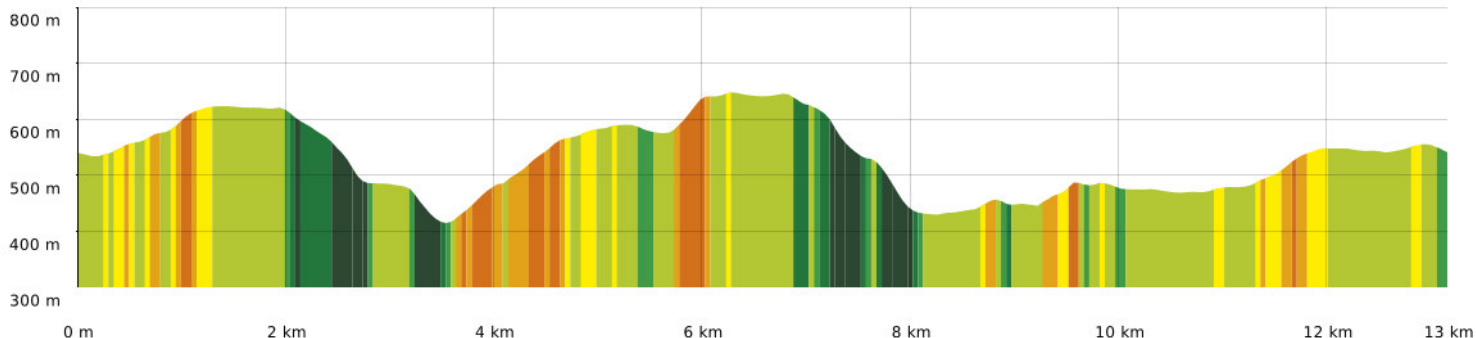

2022-05-26 Plausse nous - la Tour du Pin

⚔ 13,2 km ⚔ 411 m ⚔ 649 m ⚔ 510 m ⚔ 506 m

20/05/2022 - Par jpfabre

Sity Trail
 GET IT ON Google Play Download on the App Store

🚶 A pied Difficulté: Moyen

▬ ↑ > 15%
 ▬ ↑ 15% - 10%
 ▬ ↑ 10% - 5%
 ▬ à plat
 ▬ ↓ 5% - 10%
 ▬ ↓ 10% - 15%
 ▬ ↓ 15% - 30%
 ▬ ↓ > 30%

2022-05-26 Plausseous - la Tour du Pin

📏 13,2 km
📏 411 m
📏 649 m
📏 510 m
📏 506 m

🚶 A pied Difficulté: Moyen

20/05/2022 - Par jpfabre

GET IT ON Google Play

© IGN France

2022-05-26 Plausseous - la Tour du Pin

📏 13,2 km
📏 411 m
📏 649 m
📏 510 m
📏 506 m

🚶 A pied Difficulté: Moyen

20/05/2022 - Par jpfabre

GET IT ON Google Play

© IGN France