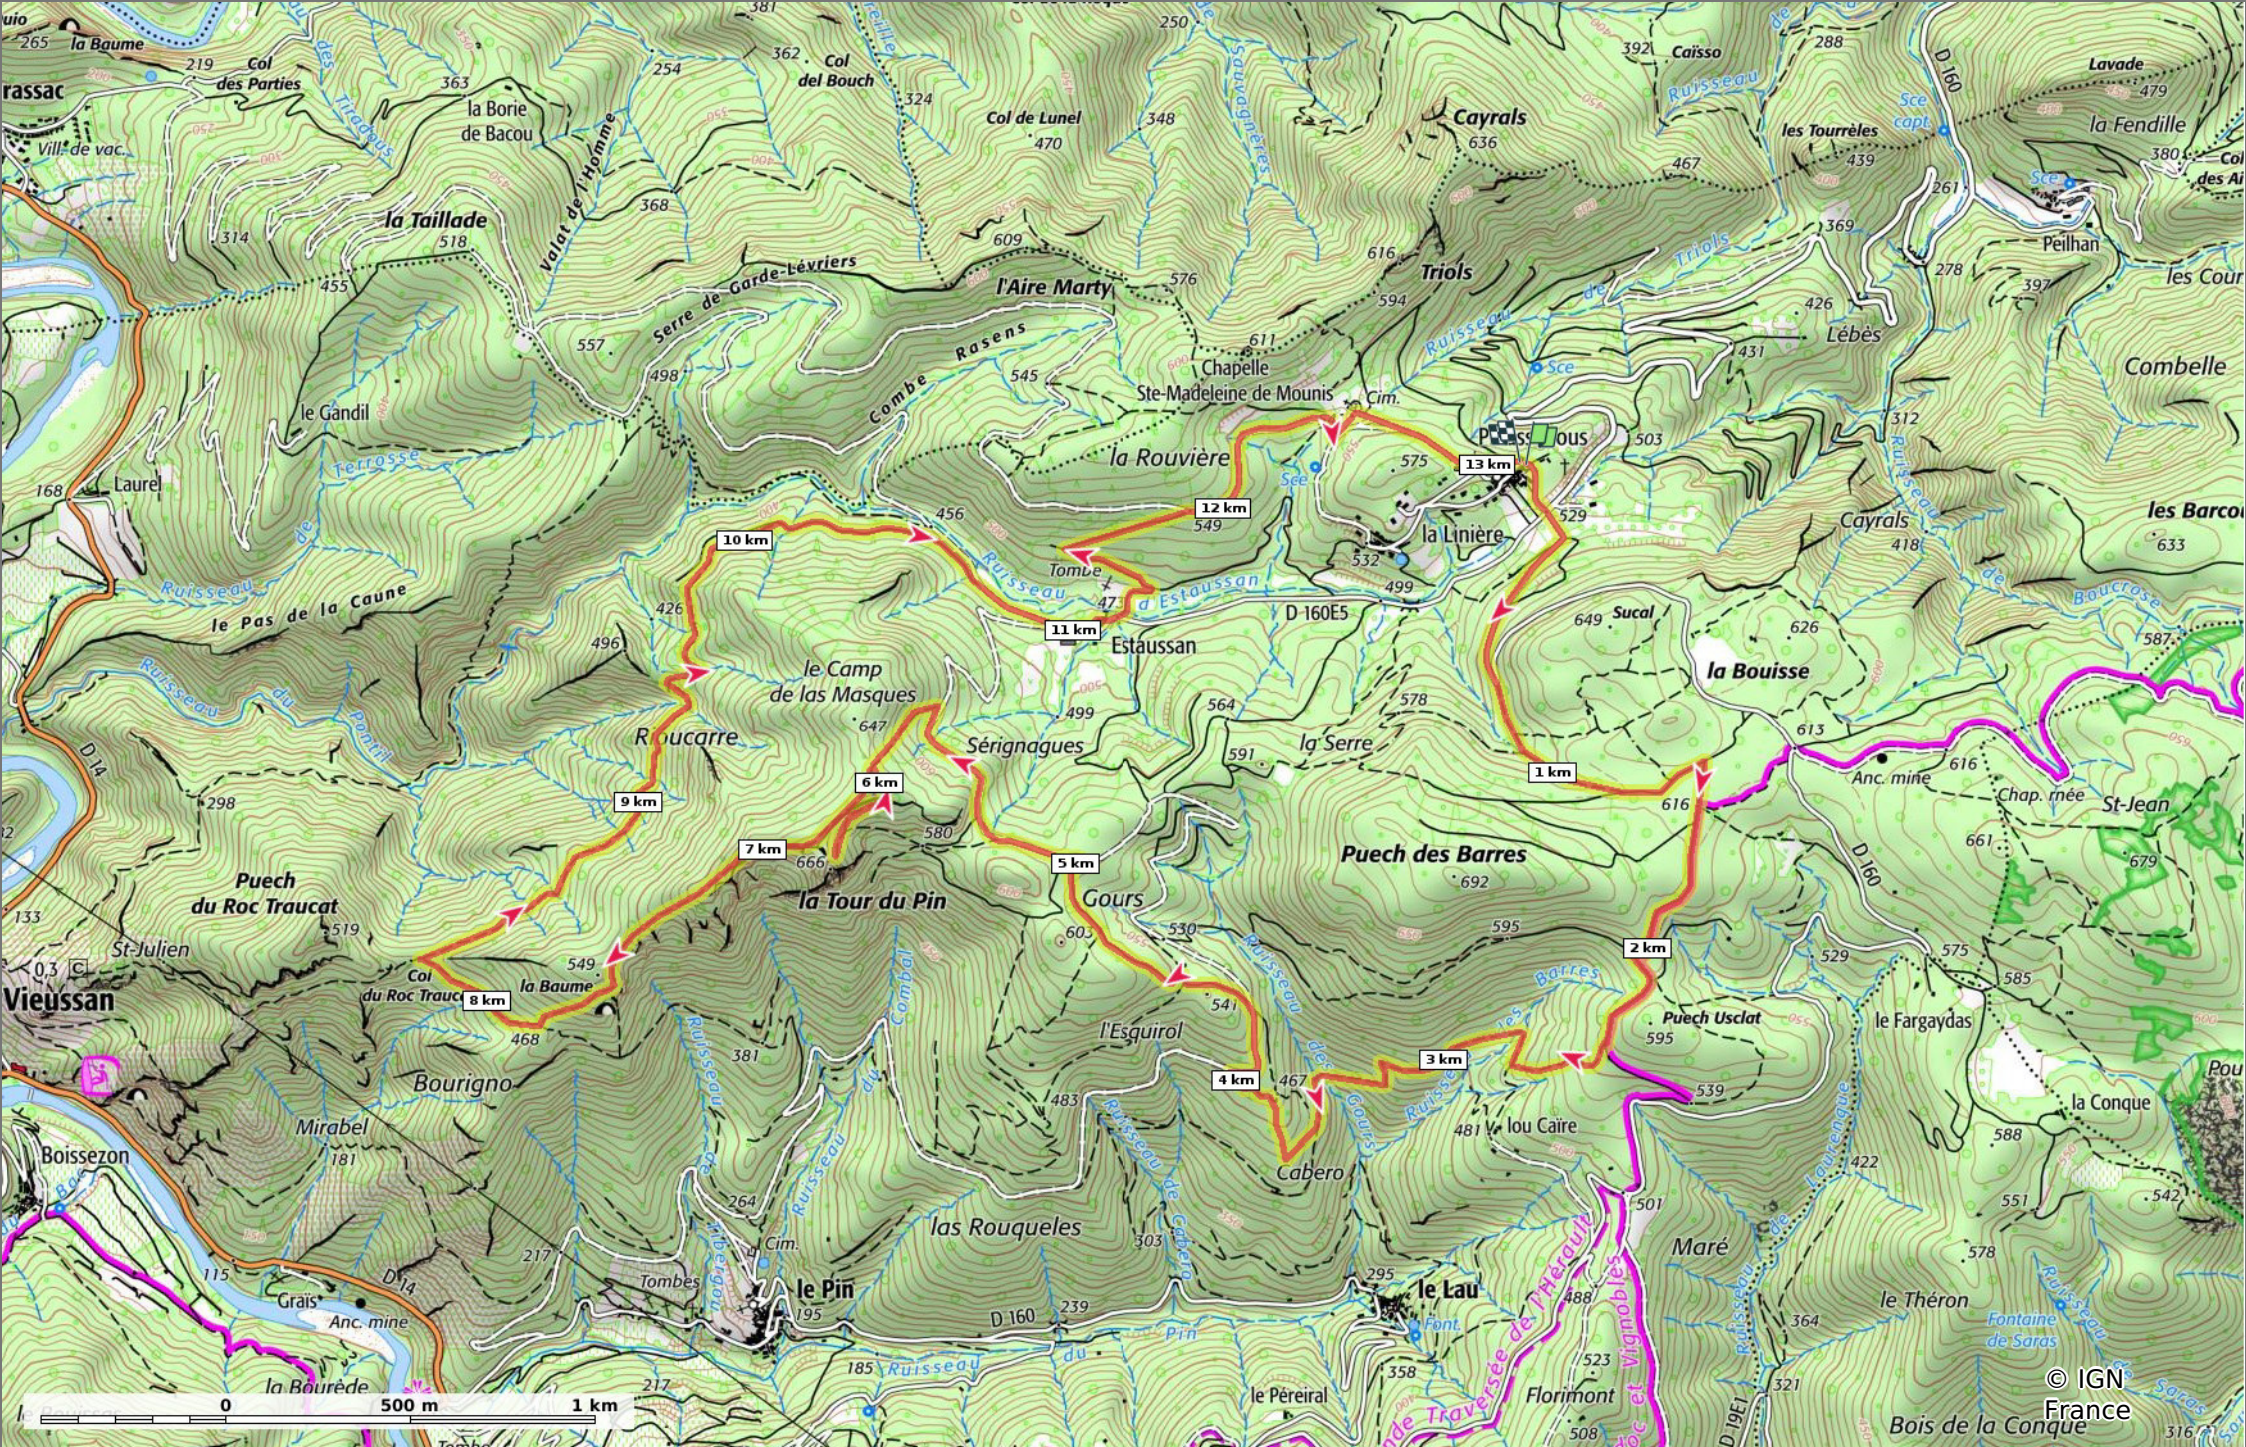

2022-05-26 Plausse nous - la Tour du Pin

⚔ 13,2 km ⚔ 411 m ⚔ 649 m ⚔ 510 m ⚔ 506 m

20/05/2022 - Par jpfabre

Sity Trail
 GET IT ON Google Play Download on the App Store

🚶 A pied Difficulté: Moyen

▬ ↑ > 15%
 ▬ ↑ 15% - 10%
 ▬ ↑ 10% - 5%
 ▬ à plat
 ▬ ↓ 5% - 10%
 ▬ ↓ 10% - 15%
 ▬ ↓ 15% - 30%
 ▬ ↓ > 30%

2022-05-26 Plausseous - la Tour du Pin

📏 13,2 km
📏 411 m
📏 649 m
📏 510 m
📏 506 m

🚶 A pied Difficulté: Moyen

20/05/2022 - Par jpfabre

GET IT ON Google Play

© IGN France

2022-05-26 Plausseous - la Tour du Pin

📏 13,2 km
📏 411 m
📏 649 m
📏 510 m
📏 506 m

🚶 A pied Difficulté: Moyen

20/05/2022 - Par jpfabre

GET IT ON Google Play

© IGN France