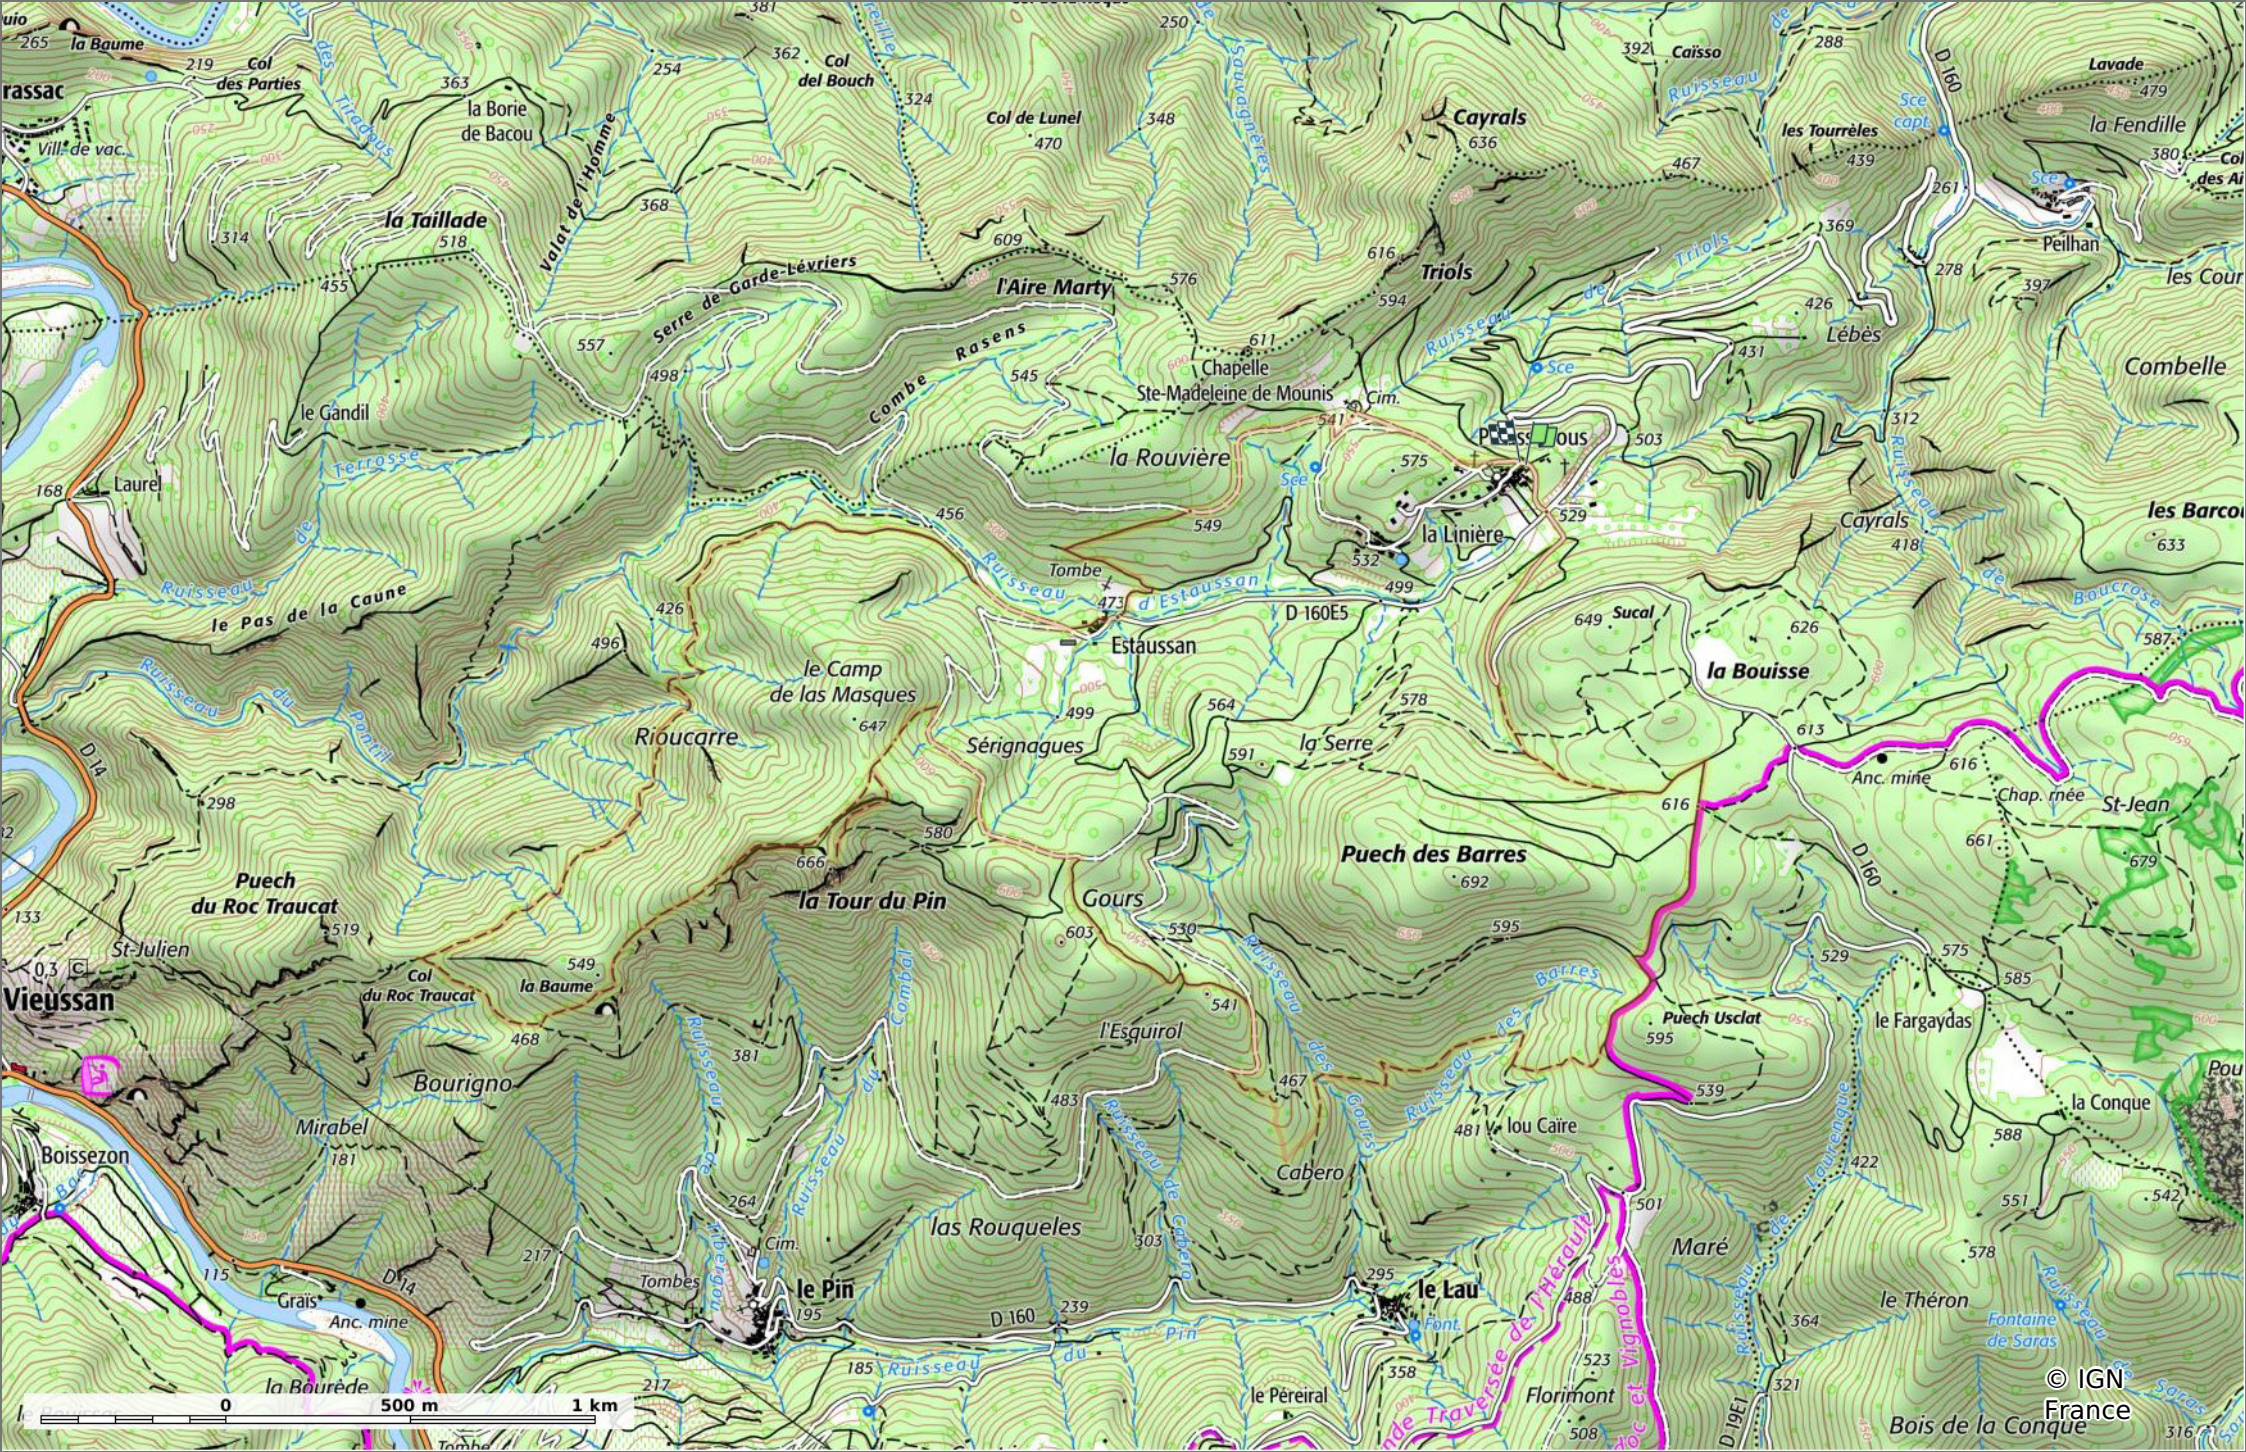

2022-05-26 Plausseous - la Tour du Pin

📏 13,2 km
📏 411 m
📏 649 m
📏 510 m
📏 506 m

🚶 A pied Difficulté: Moyen

20/05/2022 - Par jpfabre

GET IT ON Google Play

© IGN France

2022-05-26 Plausseous - la Tour du Pin

📏 13,2 km
📏 411 m
📏 649 m
📏 510 m
📏 506 m

🚶 A pied Difficulté: Moyen

20/05/2022 - Par jpfabre

GET IT ON Google Play

© IGN France