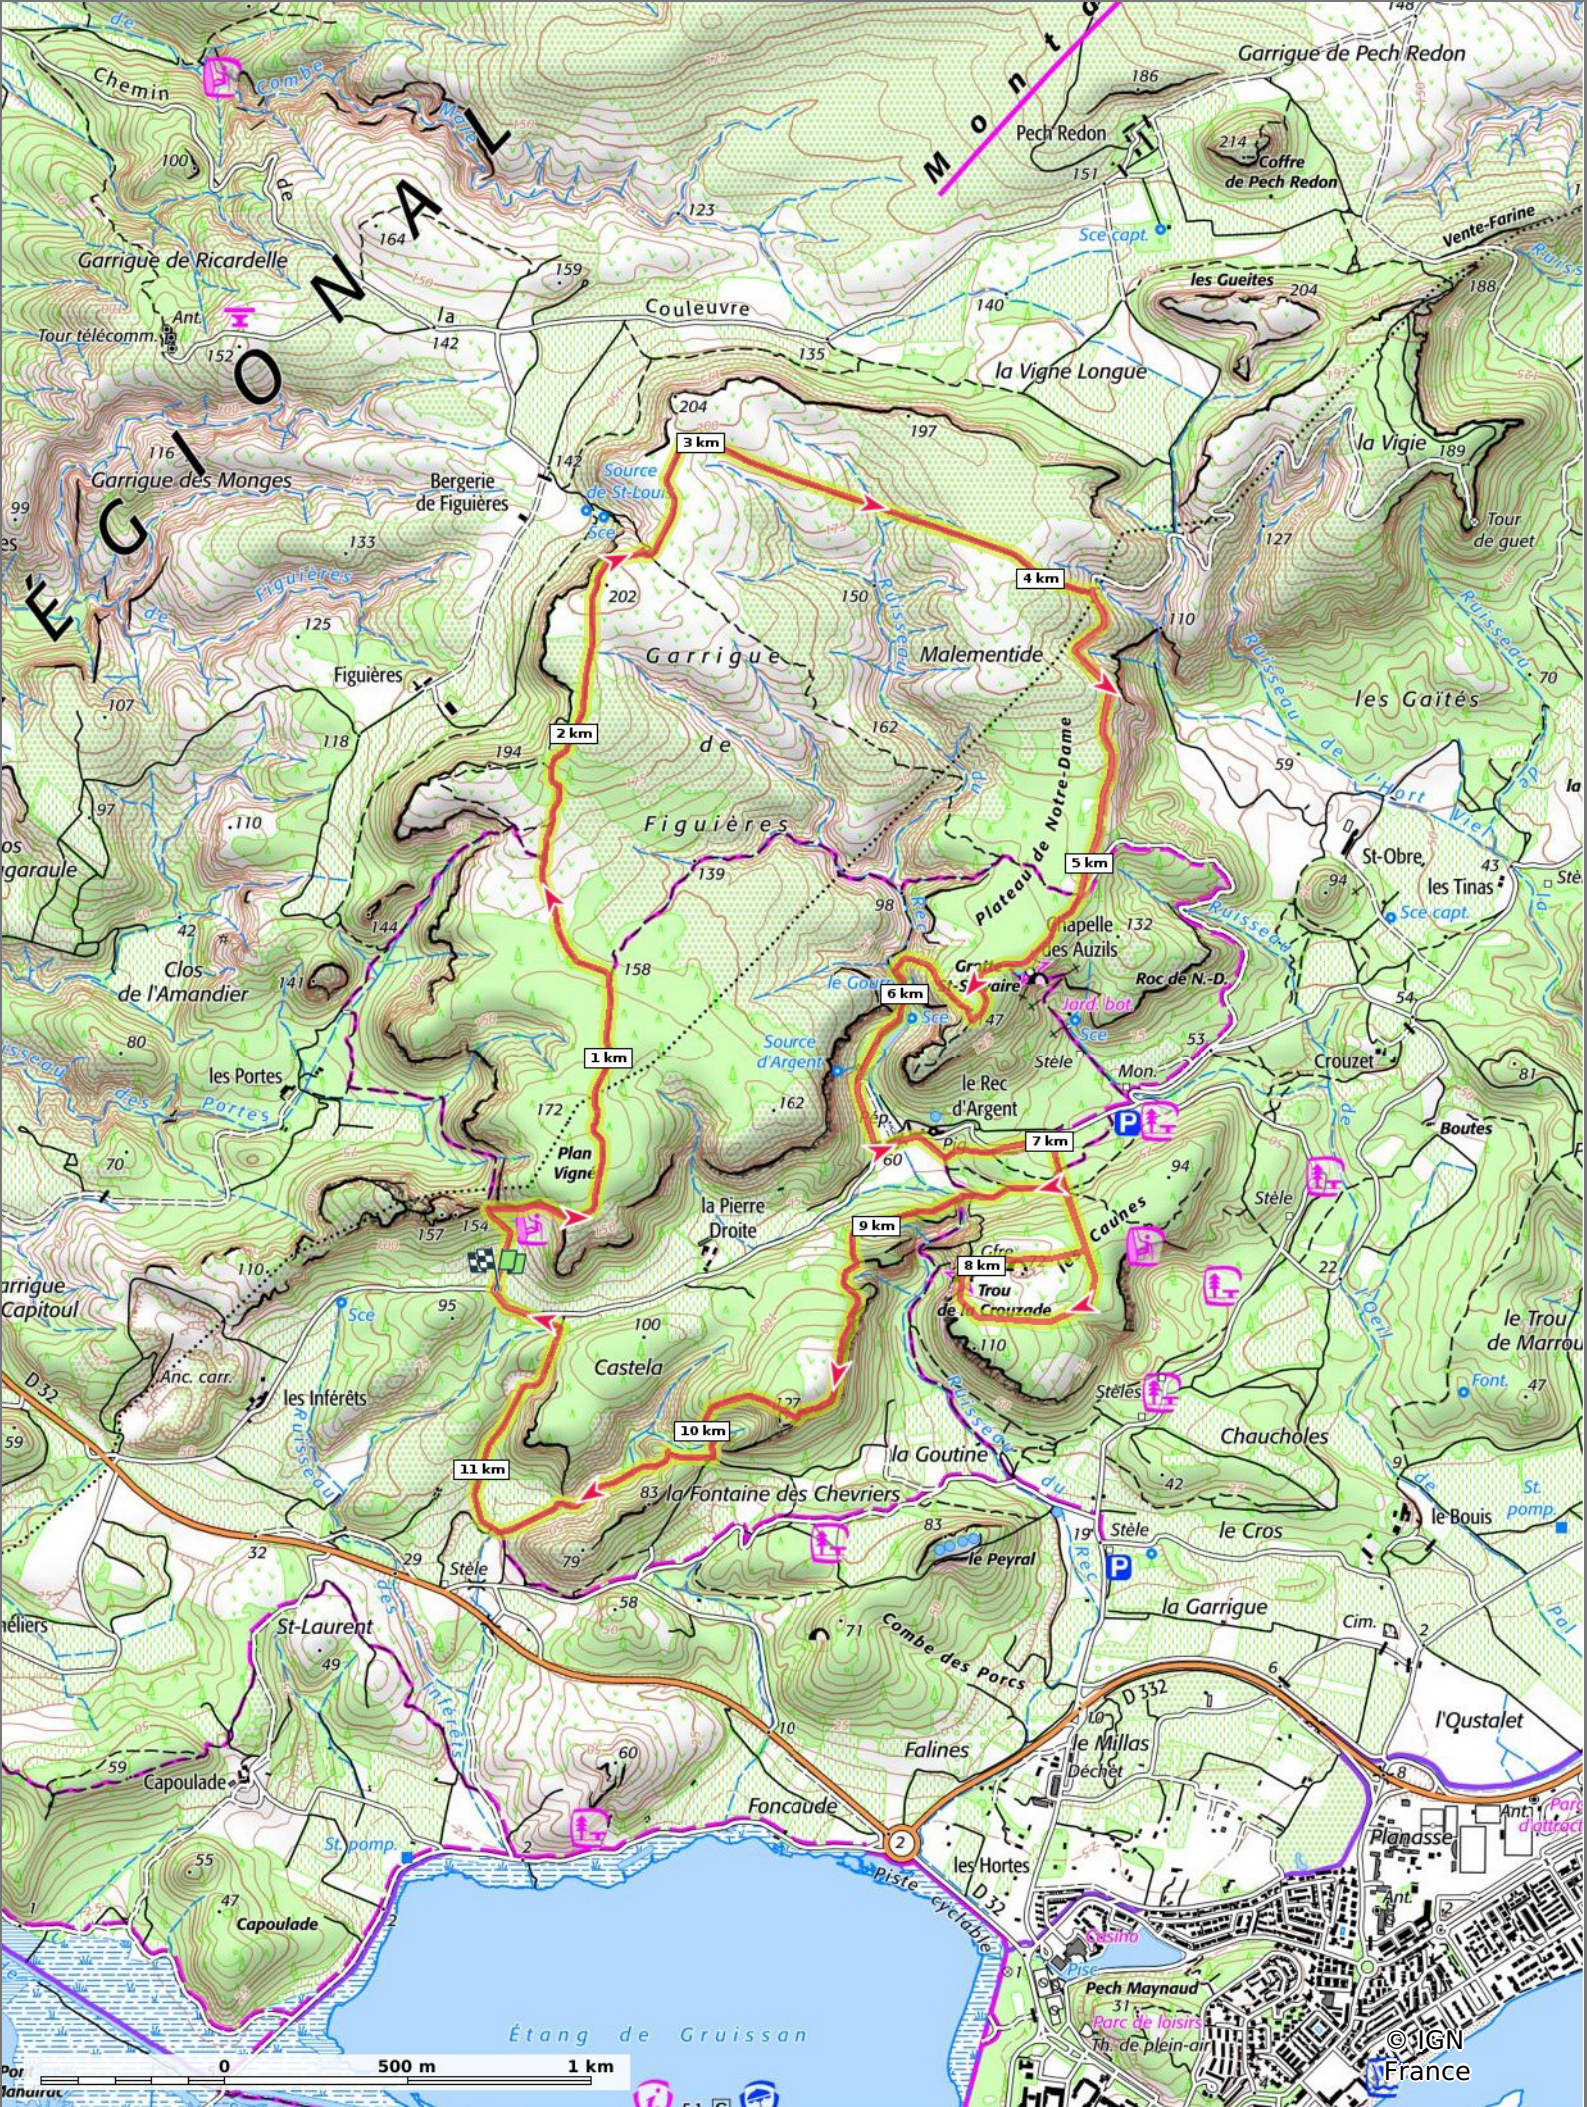

2023-11-05 Les Inférets - Trou de la Crozada

⬭ 11,8 km
⬭ 27 m
⬭ 202 m
⬭ 338 m
⬭ 341 m

01/11/2023 - Par jpfabre

GET IT ON

 Download on the

A pied Difficulté: Facile en 3h 43min

2023-11-05 Les Inférets - Trou de la Cruzade

📏 11,8 km
📏 27 m
📏 202 m
📏 338 m
📏 341 m

👤 A pied
📌 Difficulté: Facile
🕒 en 3h 43min

01/11/2023 - Par jpfabre

2023-11-05 Les Inféréts - Trou de la Cruzade

📏 11,8 km
📏 27 m
📏 202 m
📏 338 m
📏 341 m

👤 A pied
📅 Difficulté: Facile
🕒 en 3h 43min