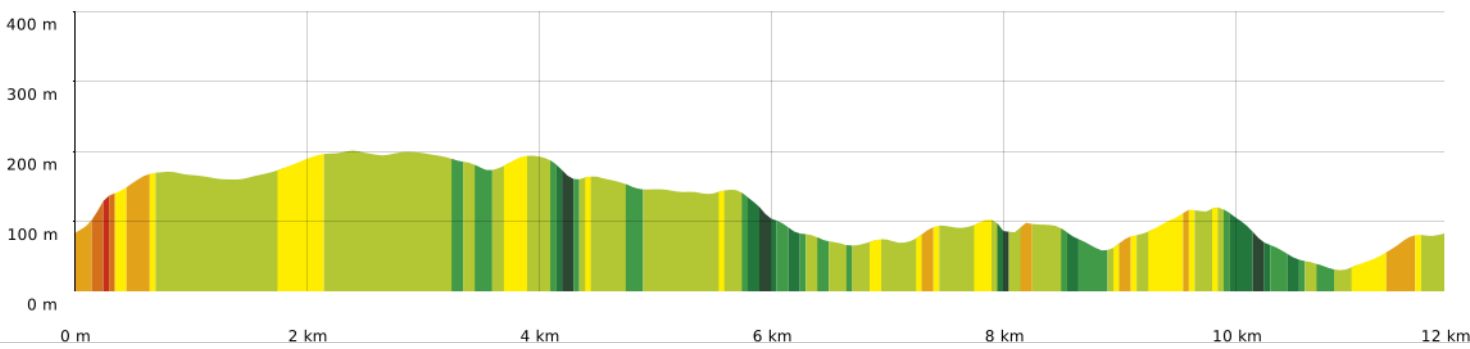

2023-11-05 Les Inférets - Trou de la Crozada

⬭ 11,8 km
⬭ 27 m
⬭ 202 m
⬭ 338 m
⬭ 341 m

01/11/2023 - Par jpfabre

GET IT ON

 Download on the

A pied Difficulté: Facile en 3h 43min

2023-11-05 Les Inférets - Trou de la Cruzade

📏 11,8 km
📏 27 m
📏 202 m
📏 338 m
📏 341 m

👤 A pied
📌 Difficulté: Facile
🕒 en 3h 43min

01/11/2023 - Par jpfabre

2023-11-05 Les Inféréts - Trou de la Cruzade

📏 11,8 km
📏 27 m
📏 202 m
📏 338 m
📏 341 m

👤 A pied
📅 Difficulté: Facile
🕒 en 3h 43min