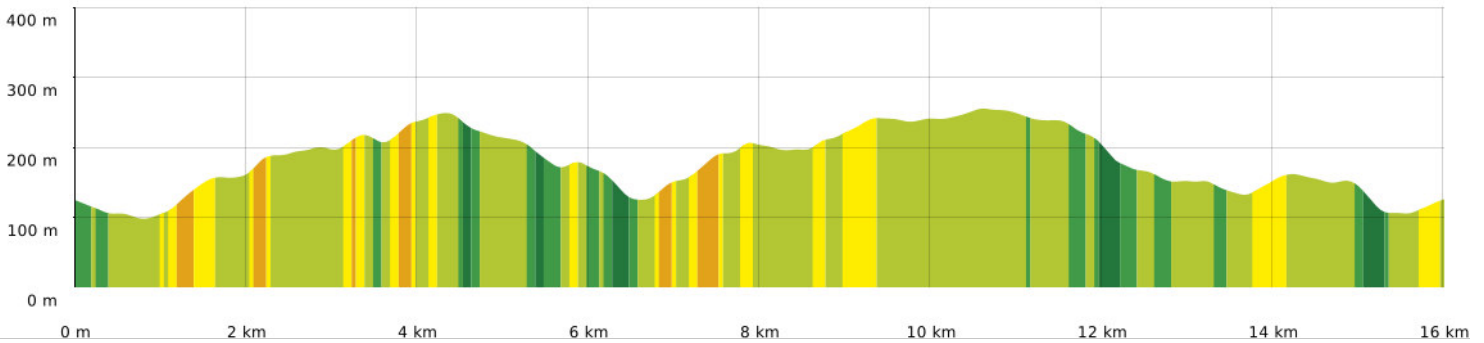

2023-10-12 Beauregard-L'échine de l'Ane

⬭ 16,1 km ⬭ 97 m ⬭ 257 m ⬭ 403 m ⬭ 403 m

09/10/2023 - Par jpfabre

🚶 A pied Difficulté: Moyen en 4h 52min

▬ > 15%
 ▬ ↓ 15% - 10%
 ▬ ↓ 10% - 5%
 ▬ à plat
 ▬ ↑ 5% - 10%
 ▬ ↑ 10% - 15%
 ▬ ↑ 15% - 30%
 ▬ ↑ > 30%

2023-10-12 Beauregard-L'échine de l'Ane

◊ 16,1 km ↗ 97 m ↘ 257 m ↖ 403 m ↙ 403 m

🚶 A pied Difficulté: Moyen en 4h 52min

09/10/2023 - Par jpfabre

© IGN France

2023-10-12 Beauregard-L'échine de l'âne

📏 16,1 km
📏 97 m
📏 257 m
📏 403 m
📏 403 m

🚶 A pied
📊 Difficulté: Moyen
🕒 en 4h 52min

09/10/2023 - Par jpfabre

© IGN France