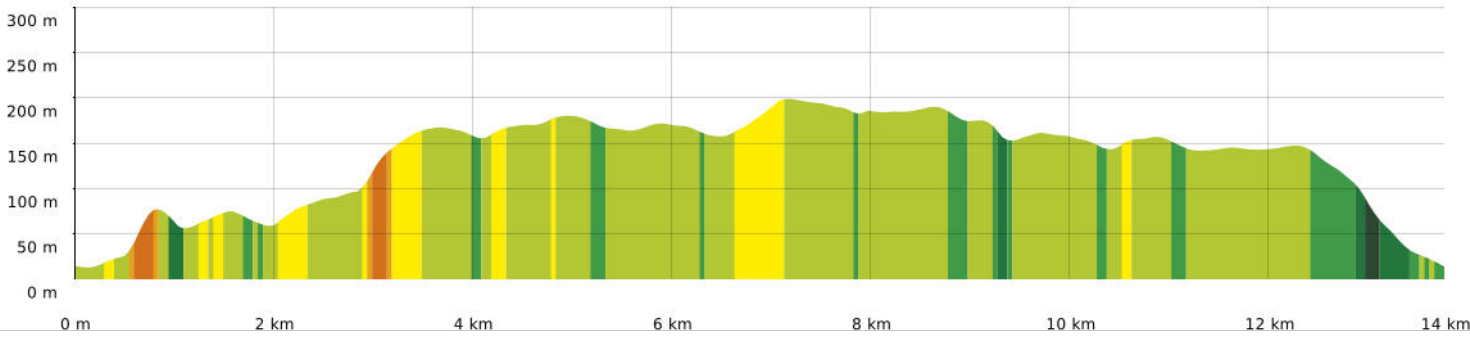

**2023-03-12 La Clape départ Ricardelle**

⬇ 13,8 km
⬆ 10 m
⬆ 201 m
⬆ 339 m
⬆ 338 m

08/03/2023 - Par jpfabre

GET IT ON Google Play

👤 A pied Difficulté: Moyen

🔴 ↕ > 15%
🟠 ↕ 15% - 10%
🟡 ↕ 10% - 5%
🟢 à plat
🟡 ↕ 5% - 10%
🟠 ↕ 10% - 15%
🟡 ↕ 15% - 30%
🔴 ↕ > 30%

**2023-03-12 La Clape départ Ricardelle**

📏 13,8 km
📏 10 m
📏 201 m
📏 339 m
📏 338 m

👤 A pied Difficulté: Moyen

08/03/2023 - Par jpfabre

GET IT ON Google Play
   
 Download on the App Store

© IGN France

**2023-03-12 La Clape départ Ricardelle**

📏 13,8 km
📏 10 m
📏 201 m
📏 339 m
📏 338 m

👤 A pied Difficulté: Moyen

08/03/2023 - Par jpfabre

GET IT ON Google Play
   
 Download on the App Store

© IGN France