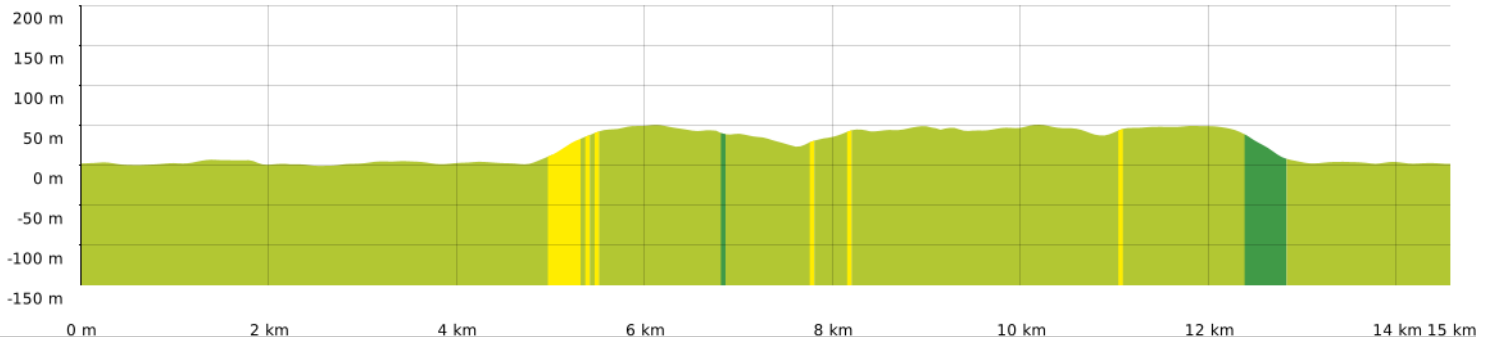

2023-02-19 La Franqui

📏 14,6 km
📉 -3 m
📏 53 m
📈 158 m
📉 158 m

14/02/2023 - Par jpfabre

🚶 A pied Difficulté: Facile en 3h 50min

GET IT ON

 Download on the

🟤 ↘ > 15%
🟢 ↘ 15% - 10%
🟡 ↘ 10% - 5%
🟩 à plat
🟨 ↗ 5% - 10%
🟠 ↗ 10% - 15%
🔴 ↗ 15% - 30%
🔴 ↗ > 30%

© IGN France

2023-02-19 La Franqui

14,6 km -3 m 53 m 158 m 158 m

14/02/2023 - Par jpfabre

A pied Difficulté: Facile en 3h 50min

© IGN France

2023-02-19 La Franqui

14,6 km -3 m 53 m 158 m 158 m

A pied Difficulté: Facile en 3h 50min

14/02/2023 - Par jpfabre