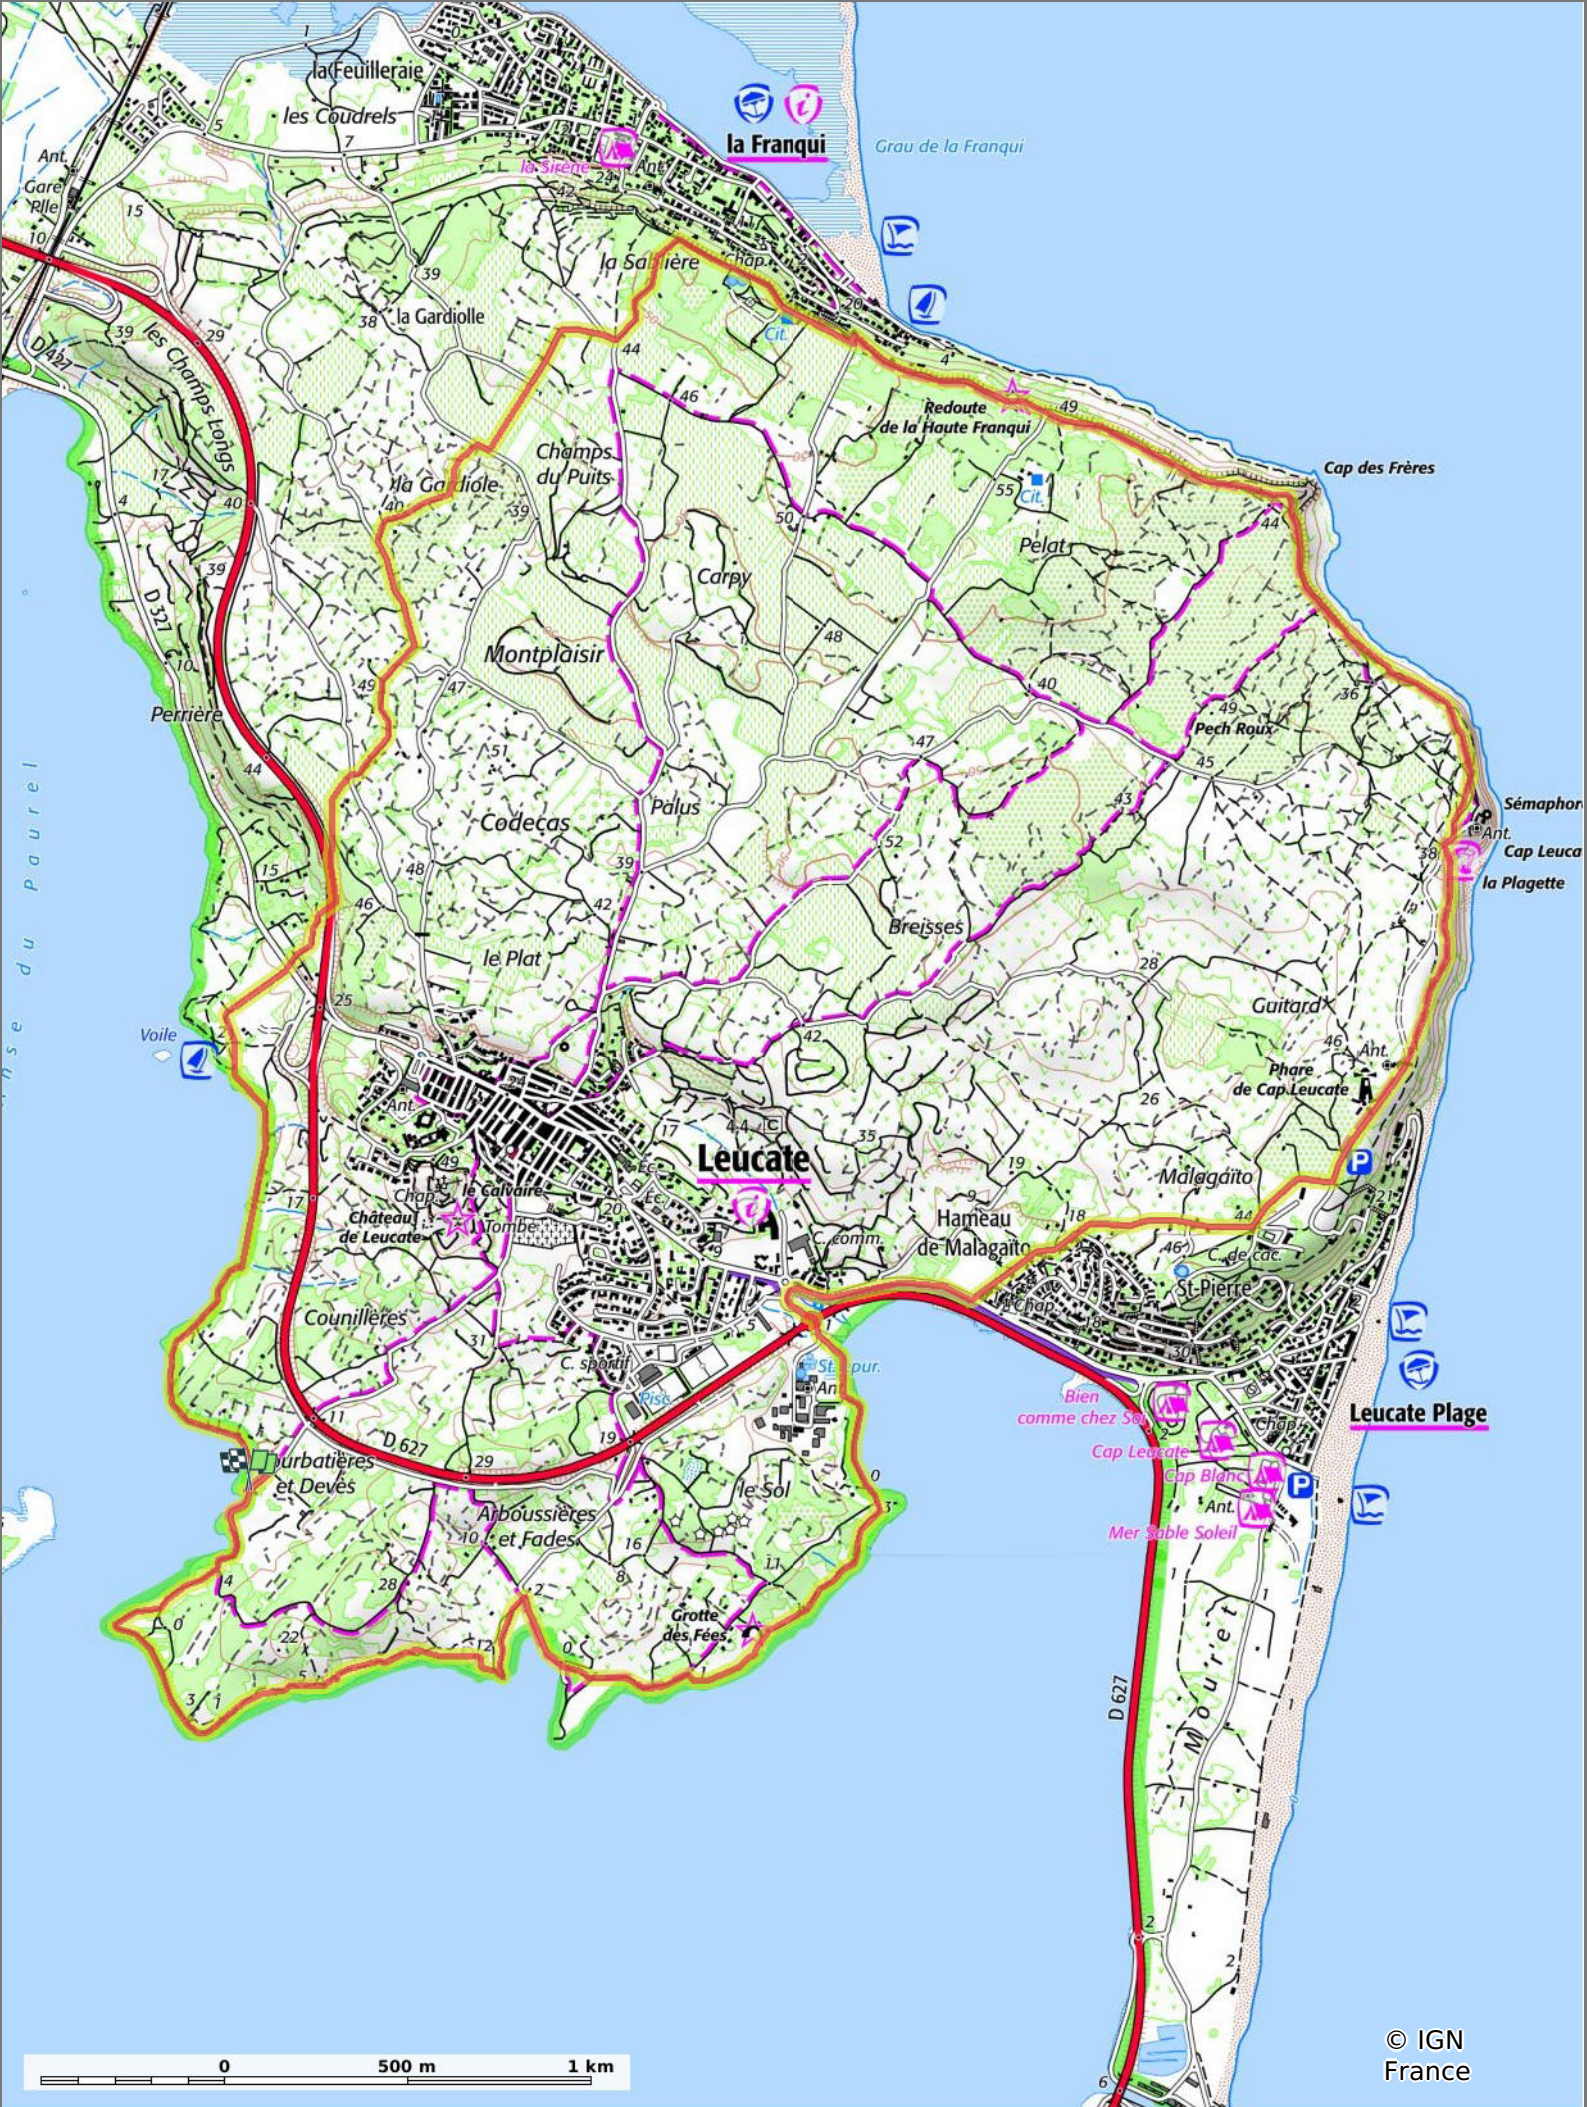

2023-02-19 La Franqui

📏 14,6 km
📉 -3 m
📏 53 m
📈 158 m
📉 158 m

14/02/2023 - Par jpfabre

🚶 A pied Difficulté: Facile en 3h 50min

GET IT ON

 Download on the

🟤 ↘ > 15%
🟢 ↘ 15% - 10%
🟡 ↘ 10% - 5%
🟩 à plat
🟨 ↗ 5% - 10%
🟠 ↗ 10% - 15%
🔴 ↗ 15% - 30%
🔴 ↗ > 30%

© IGN France

2023-02-19 La Franqui

14,6 km -3 m 53 m 158 m 158 m

14/02/2023 - Par jpfabre

A pied Difficulté: Facile en 3h 50min

© IGN France

2023-02-19 La Franqui

14,6 km -3 m 53 m 158 m 158 m

A pied Difficulté: Facile en 3h 50min

14/02/2023 - Par jpfabre