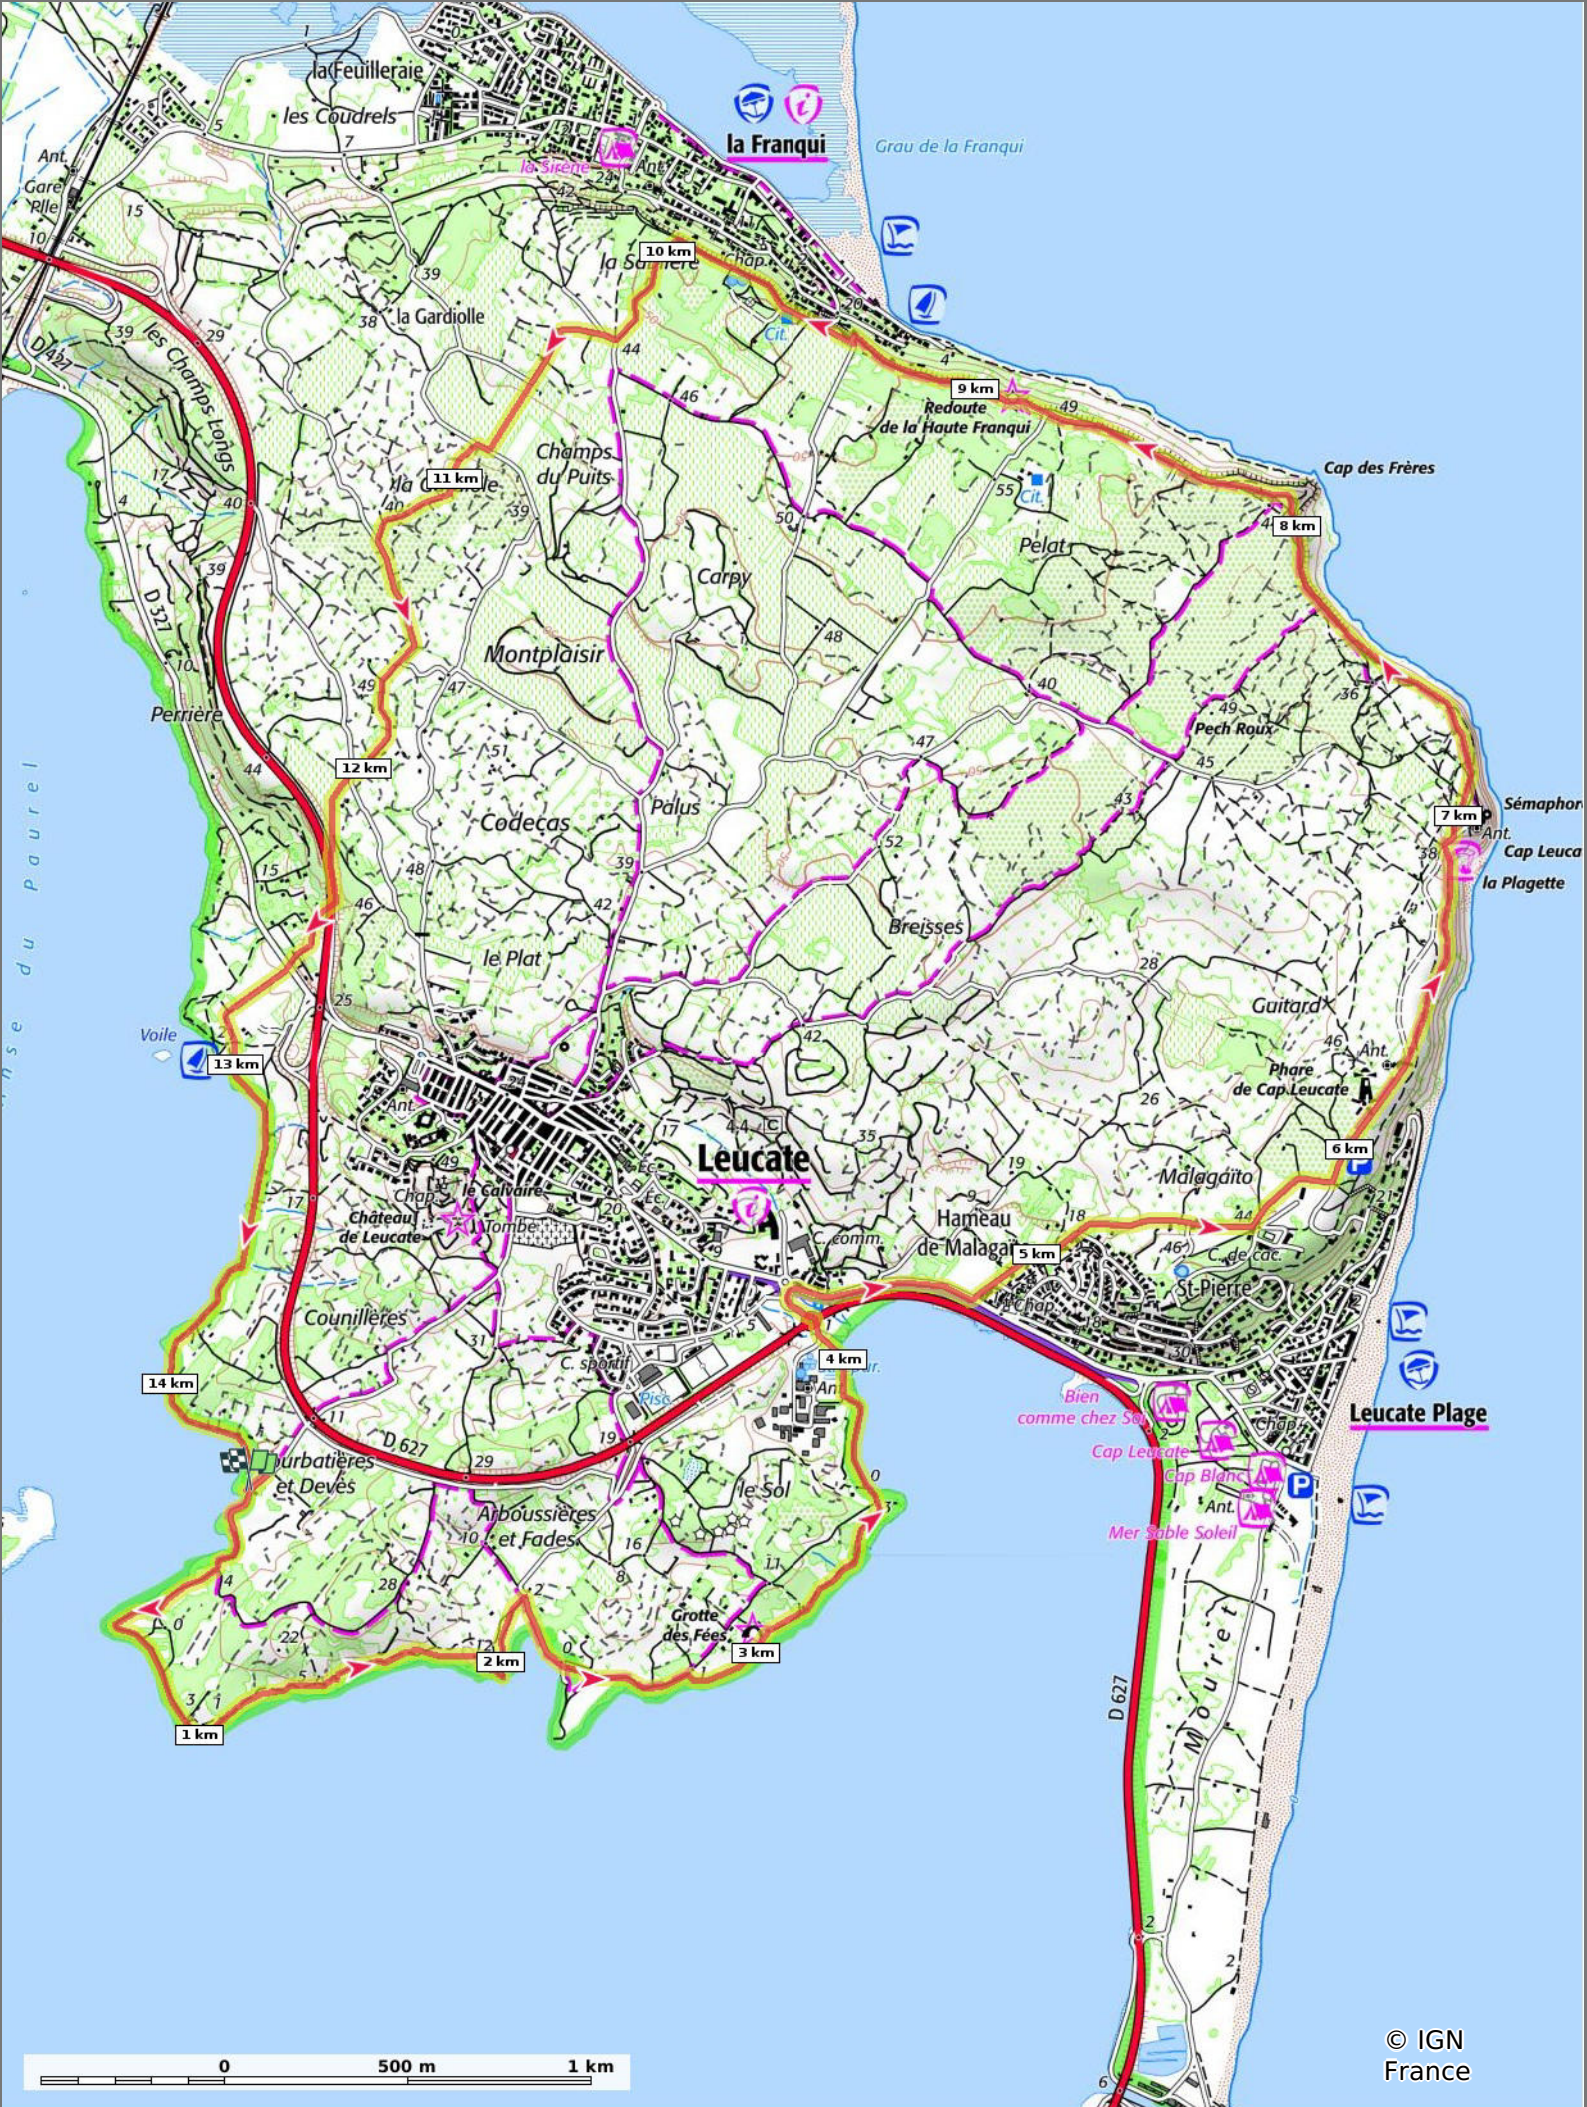

2023-02-19 La Franqui

📏 14,6 km
📉 -3 m
📏 53 m
📈 158 m
📉 158 m

14/02/2023 - Par jpfabre

🚶 A pied Difficulté: Facile en 3h 50min

GET IT ON

 Download on the

🟤 ↘ > 15%
🟢 ↘ 15% - 10%
🟡 ↘ 10% - 5%
🟩 à plat
🟨 ↗ 5% - 10%
🟠 ↗ 10% - 15%
🔴 ↗ 15% - 30%
🔴 ↗ > 30%

© IGN France

2023-02-19 La Franqui

14,6 km -3 m 53 m 158 m 158 m

14/02/2023 - Par jpfabre

A pied Difficulté: Facile en 3h 50min

© IGN France

2023-02-19 La Franqui

14,6 km -3 m 53 m 158 m 158 m

A pied Difficulté: Facile en 3h 50min

14/02/2023 - Par jpfabre