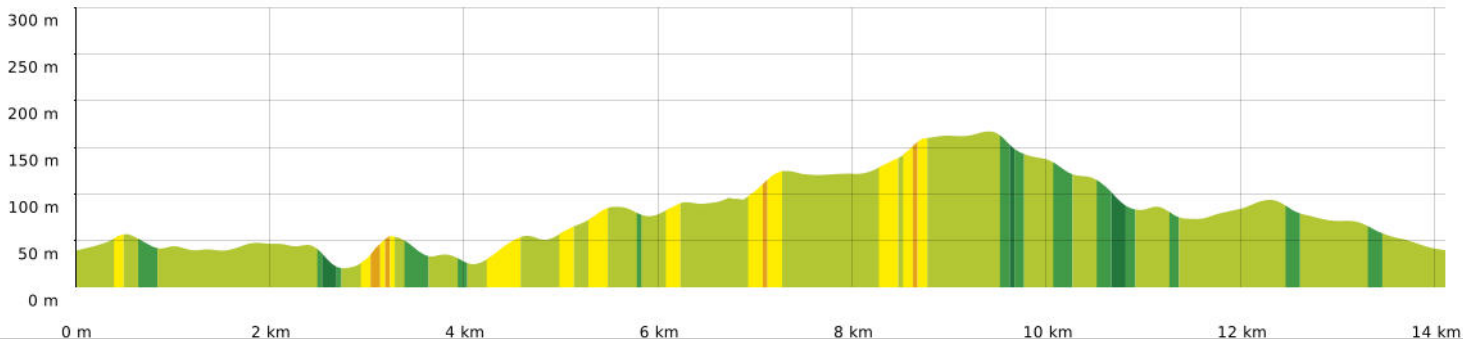

**2023-01-29 gouffre de l'œil doux- Base des radars**

⬇ 14,2 km ⬆ 19 m ⬆ 170 m ⬆ 280 m ⬆ 279 m

24/01/2023 - Par jpfabre

**Sity Trail**  
 GET IT ON Google Play Download on the App Store

🚶 Marche Difficulté: Facile en 4h 11min

■ ⬆ > 15% 
 ■ ⬆ 15% - 10% 
 ■ ⬆ 10% - 5% 
 ■ à plat 
 ■ ⬆ 5% - 10% 
 ■ ⬆ 10% - 15% 
 ■ ⬆ 15% - 30% 
 ■ ⬆ > 30%

**2023-01-29 gouffre de l'œil doux- Base des radars**

📏 14,2 km
⬆️ 19 m
⬆️ 170 m
⬆️ 280 m
⬆️ 279 m

👤 Marche Difficulté: Facile en 4h 11min

24/01/2023 - Par jpfabre

GET IT ON Google Play

© IGN France

**2023-01-29 gouffre de l'œil doux- Base des radars**

📏 14,2 km
🏔️ 19 m
🏔️ 170 m
🏔️ 280 m
🏔️ 279 m

👤 Marche Difficulté: Facile en 4h 11min