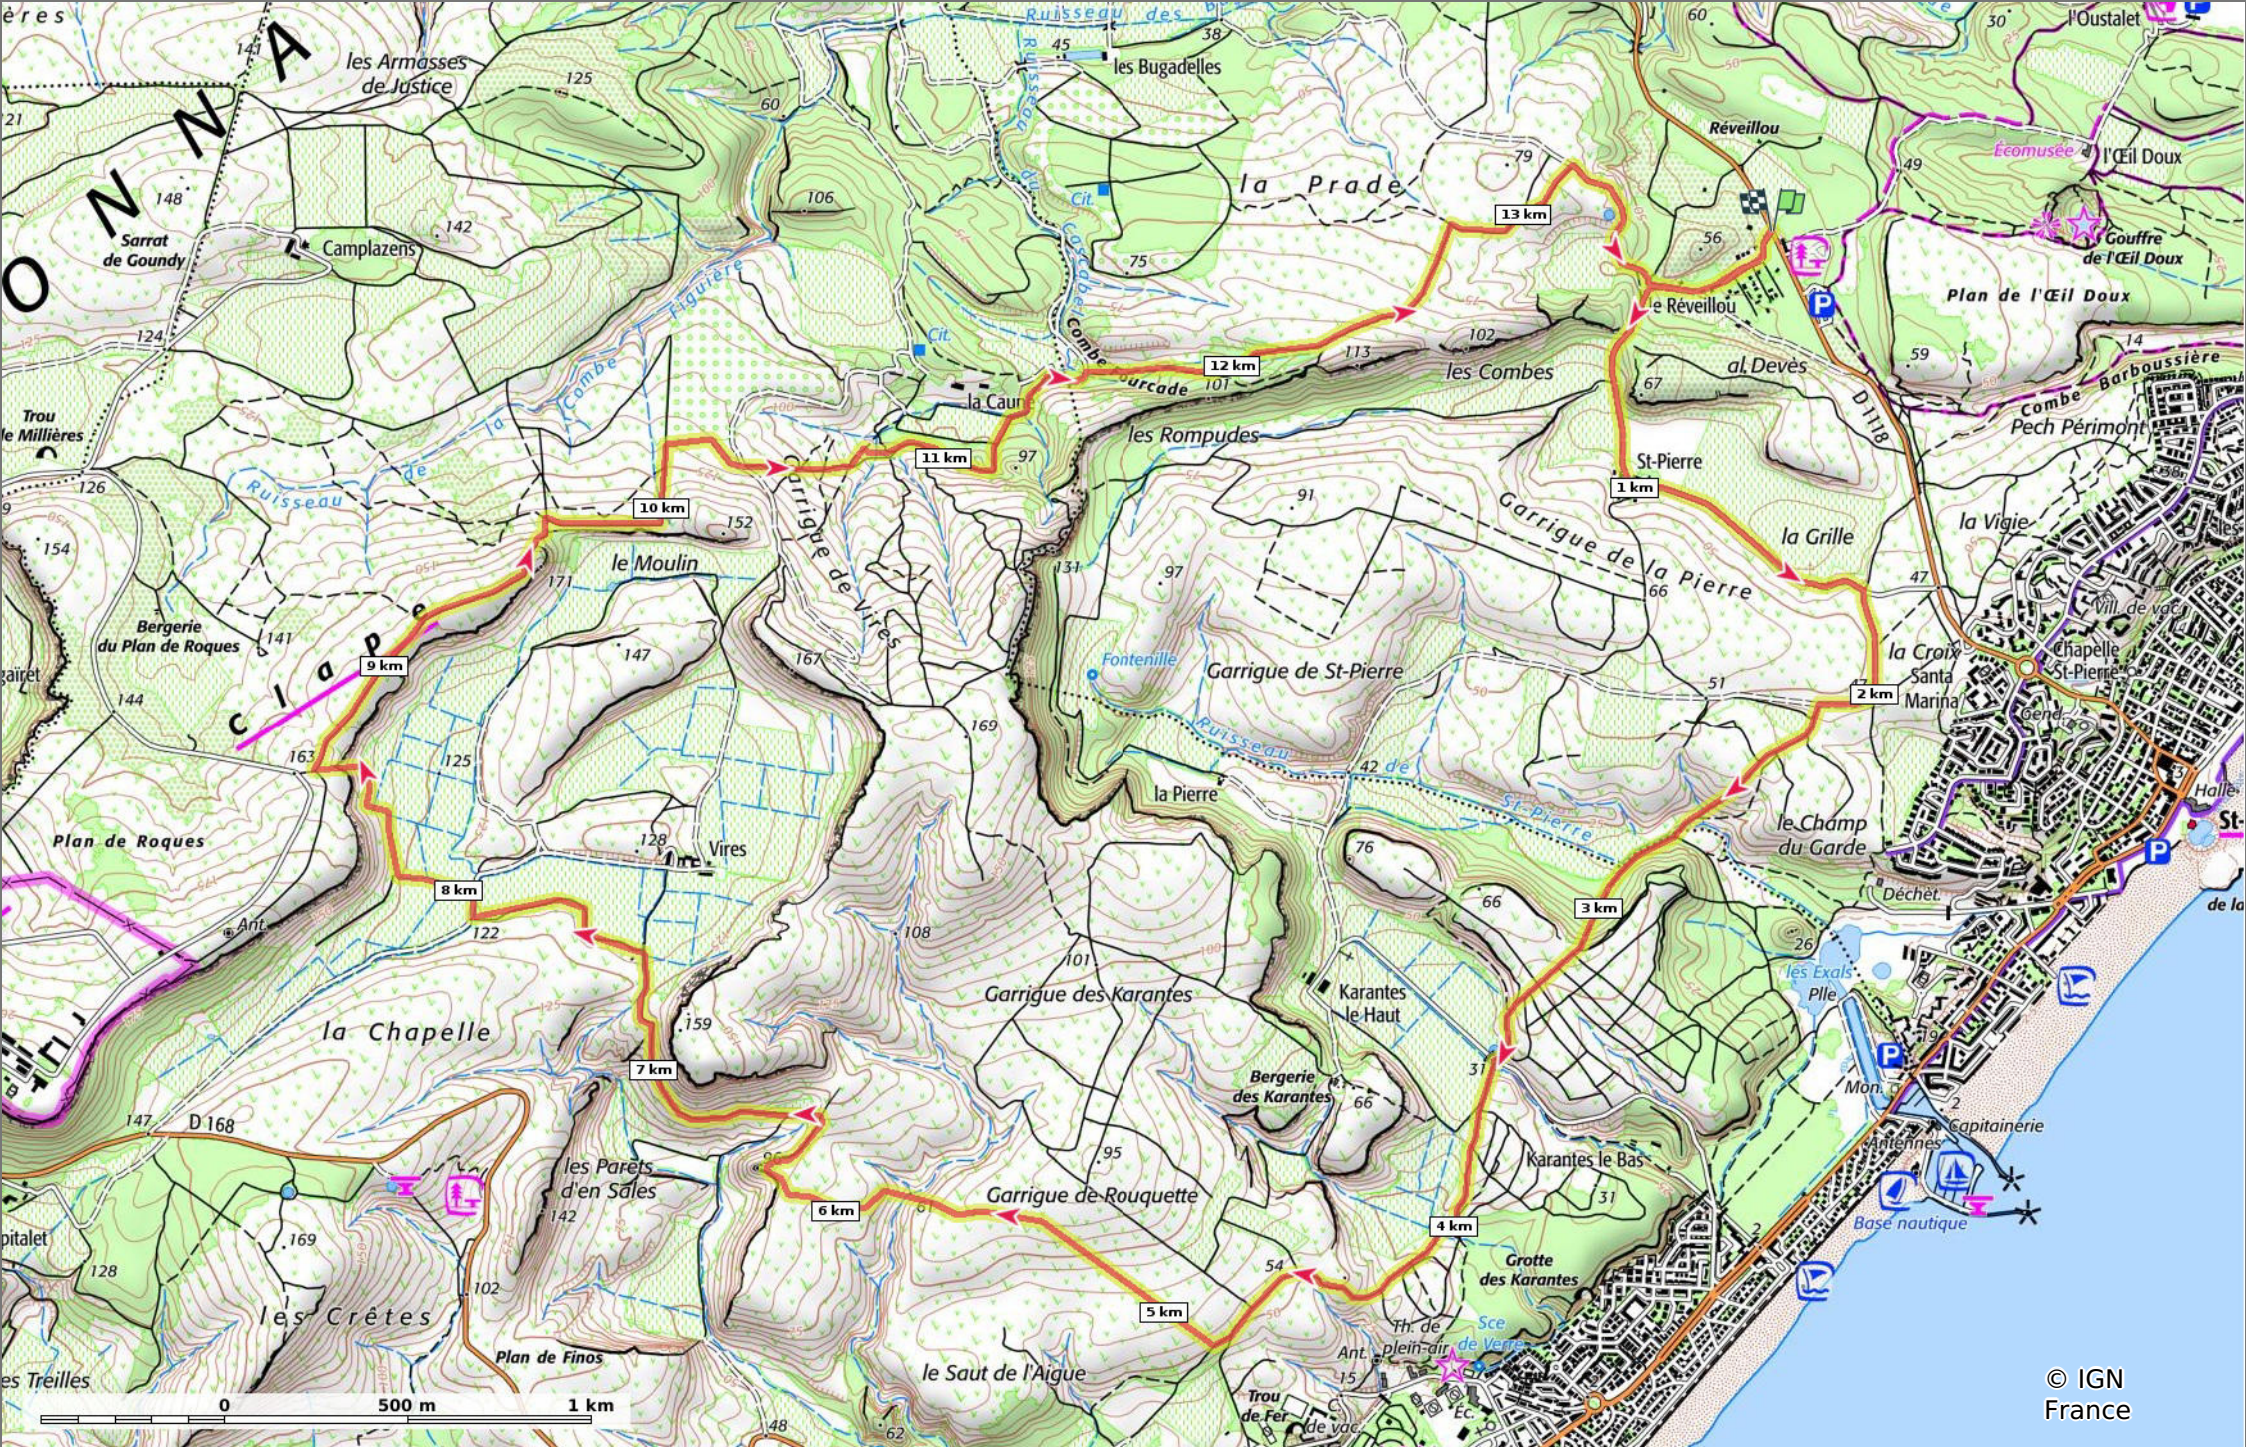

**2023-01-29 gouffre de l'œil doux- Base des radars**

⬇ 14,2 km ⬆ 19 m ⬆ 170 m ⬆ 280 m ⬆ 279 m

24/01/2023 - Par jpfabre

**Sity Trail**  
 GET IT ON Google Play Download on the App Store

🚶 Marche Difficulté: Facile en 4h 11min

■ ⬆ > 15% 
 ■ ⬆ 15% - 10% 
 ■ ⬆ 10% - 5% 
 ■ à plat 
 ■ ⬆ 5% - 10% 
 ■ ⬆ 10% - 15% 
 ■ ⬆ 15% - 30% 
 ■ ⬆ > 30%

**2023-01-29 gouffre de l'œil doux- Base des radars**

📏 14,2 km
⬆️ 19 m
⬆️ 170 m
⬆️ 280 m
⬆️ 279 m

👤 Marche Difficulté: Facile en 4h 11min

24/01/2023 - Par jpfabre

GET IT ON Google Play

© IGN France

**2023-01-29 gouffre de l'œil doux- Base des radars**

📏 14,2 km
🏔️ 19 m
🏔️ 170 m
🏔️ 280 m
🏔️ 279 m

👤 Marche Difficulté: Facile en 4h 11min