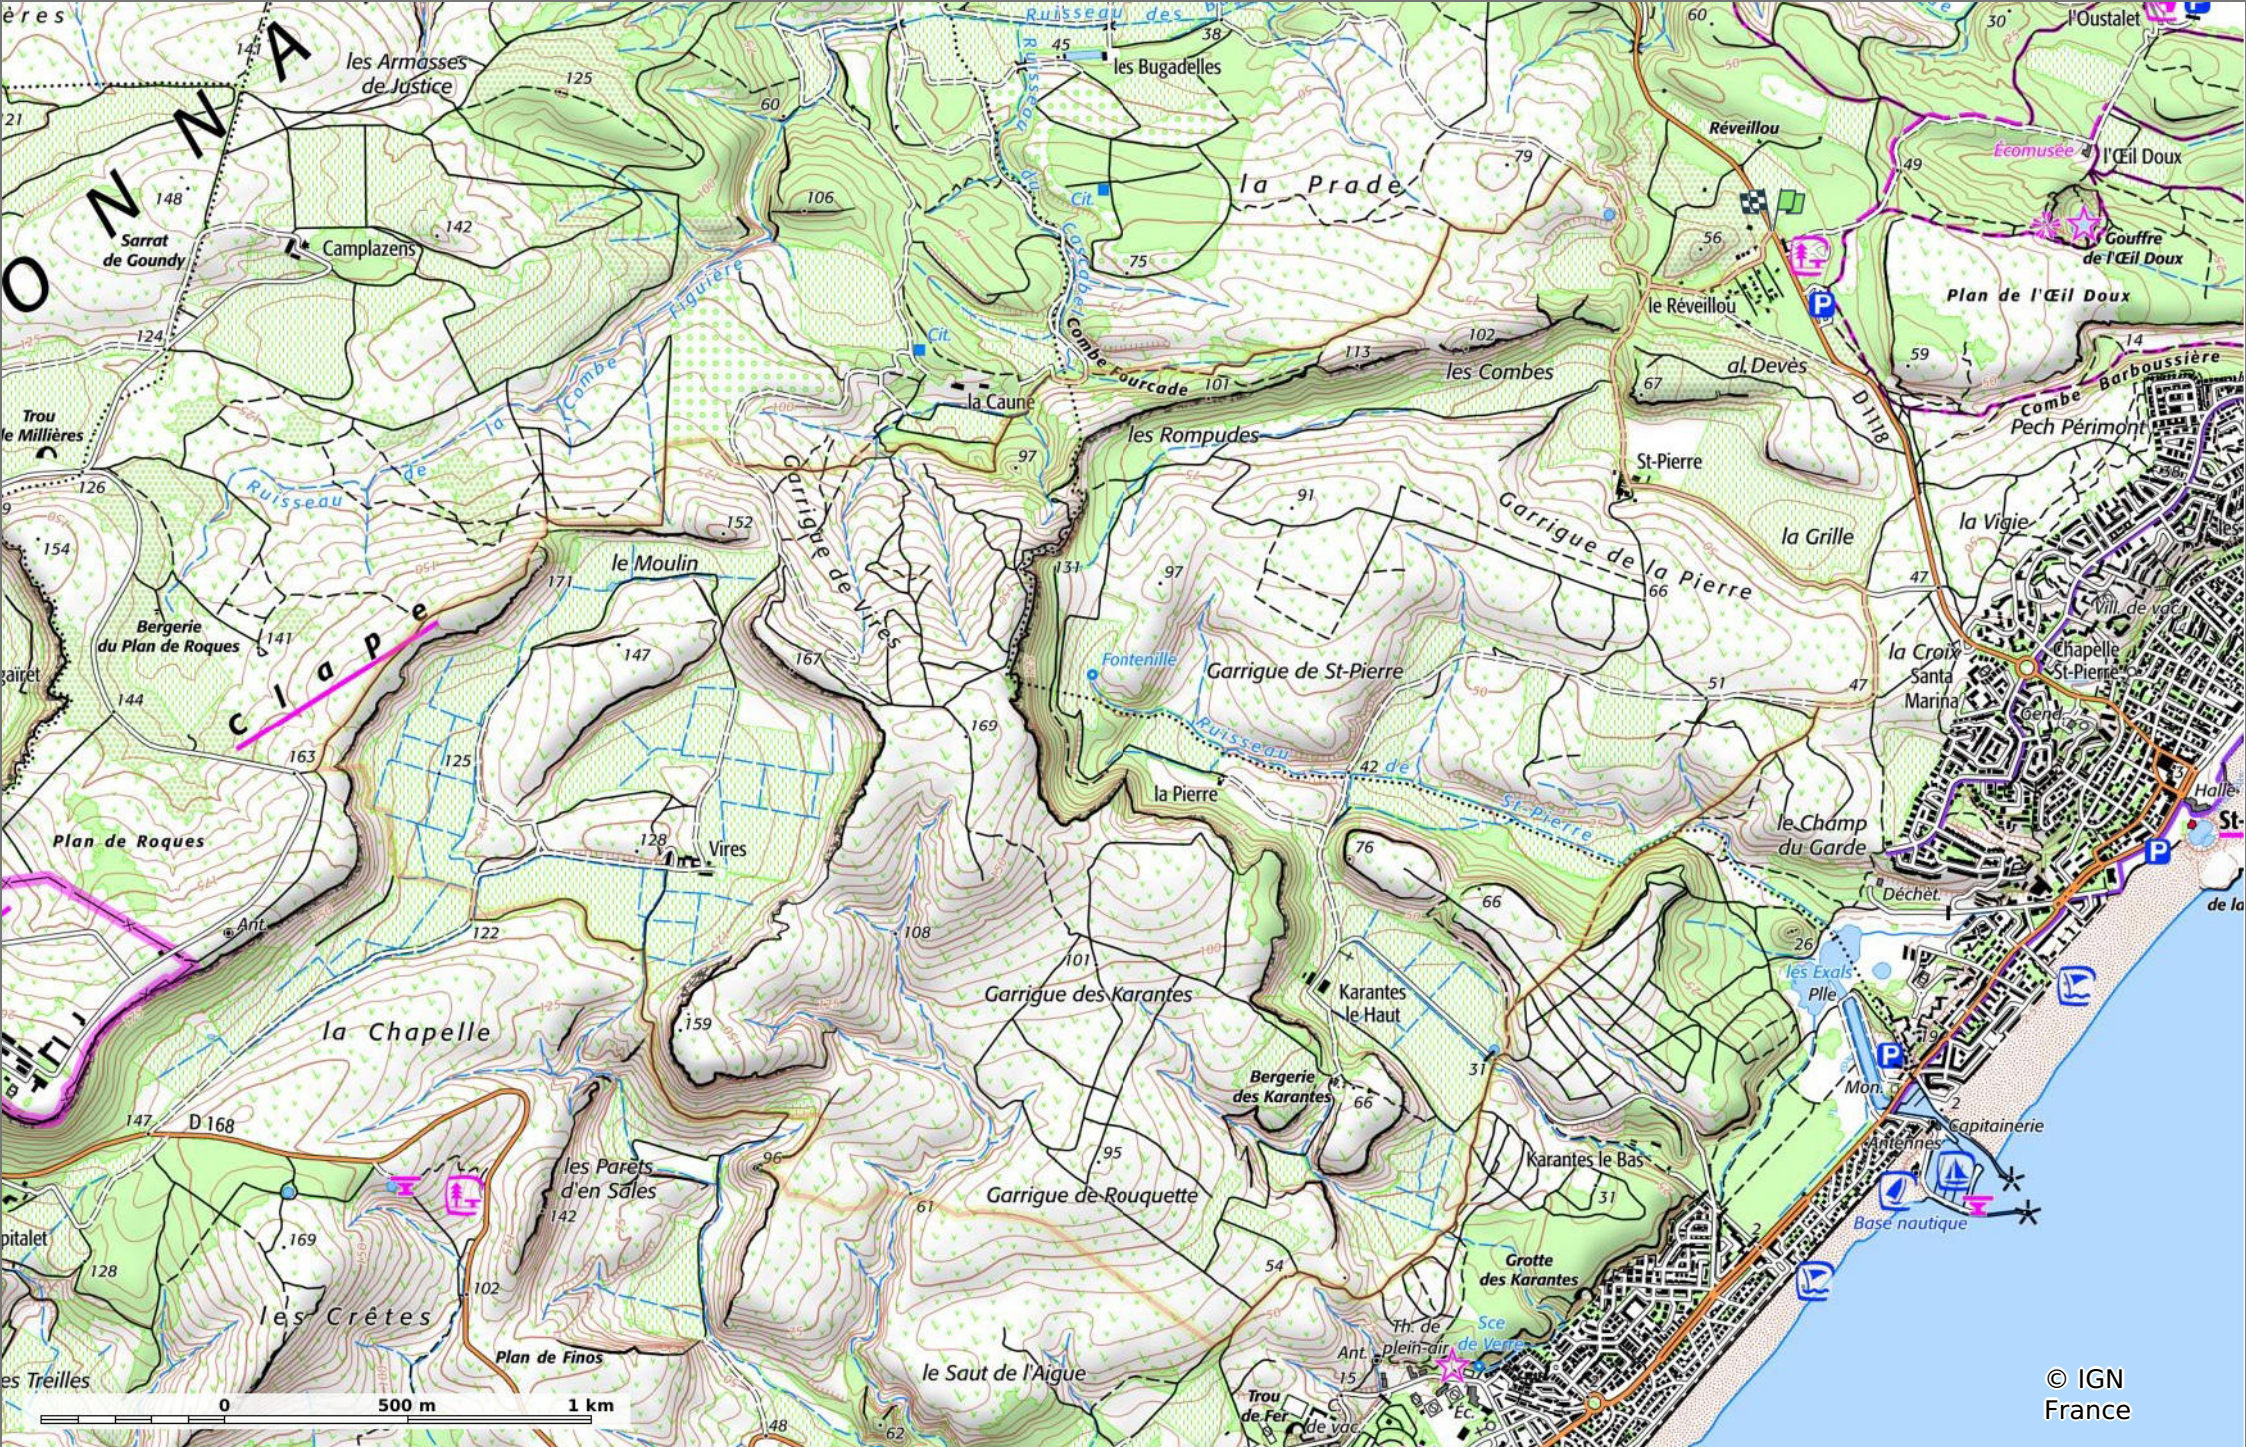

**2023-01-29 gouffre de l'œil doux- Base des radars**

⬇ 14,2 km ⬆ 19 m ⬆ 170 m ⬆ 280 m ⬆ 279 m

24/01/2023 - Par jpfabre

**Sity Trail**  
 GET IT ON Google Play Download on the App Store

🚶 Marche Difficulté: Facile en 4h 11min

■ ⬆ > 15% 
 ■ ⬆ 15% - 10% 
 ■ ⬆ 10% - 5% 
 ■ à plat 
 ■ ⬆ 5% - 10% 
 ■ ⬆ 10% - 15% 
 ■ ⬆ 15% - 30% 
 ■ ⬆ > 30%

**2023-01-29 gouffre de l'œil doux- Base des radars**

📏 14,2 km
⬆️ 19 m
⬆️ 170 m
⬆️ 280 m
⬆️ 279 m

👤 Marche Difficulté: Facile en 4h 11min

24/01/2023 - Par jpfabre

GET IT ON Google Play

© IGN France

**2023-01-29 gouffre de l'œil doux- Base des radars**

📏 14,2 km
🏔️ 19 m
🏔️ 170 m
🏔️ 280 m
🏔️ 279 m

👤 Marche Difficulté: Facile en 4h 11min