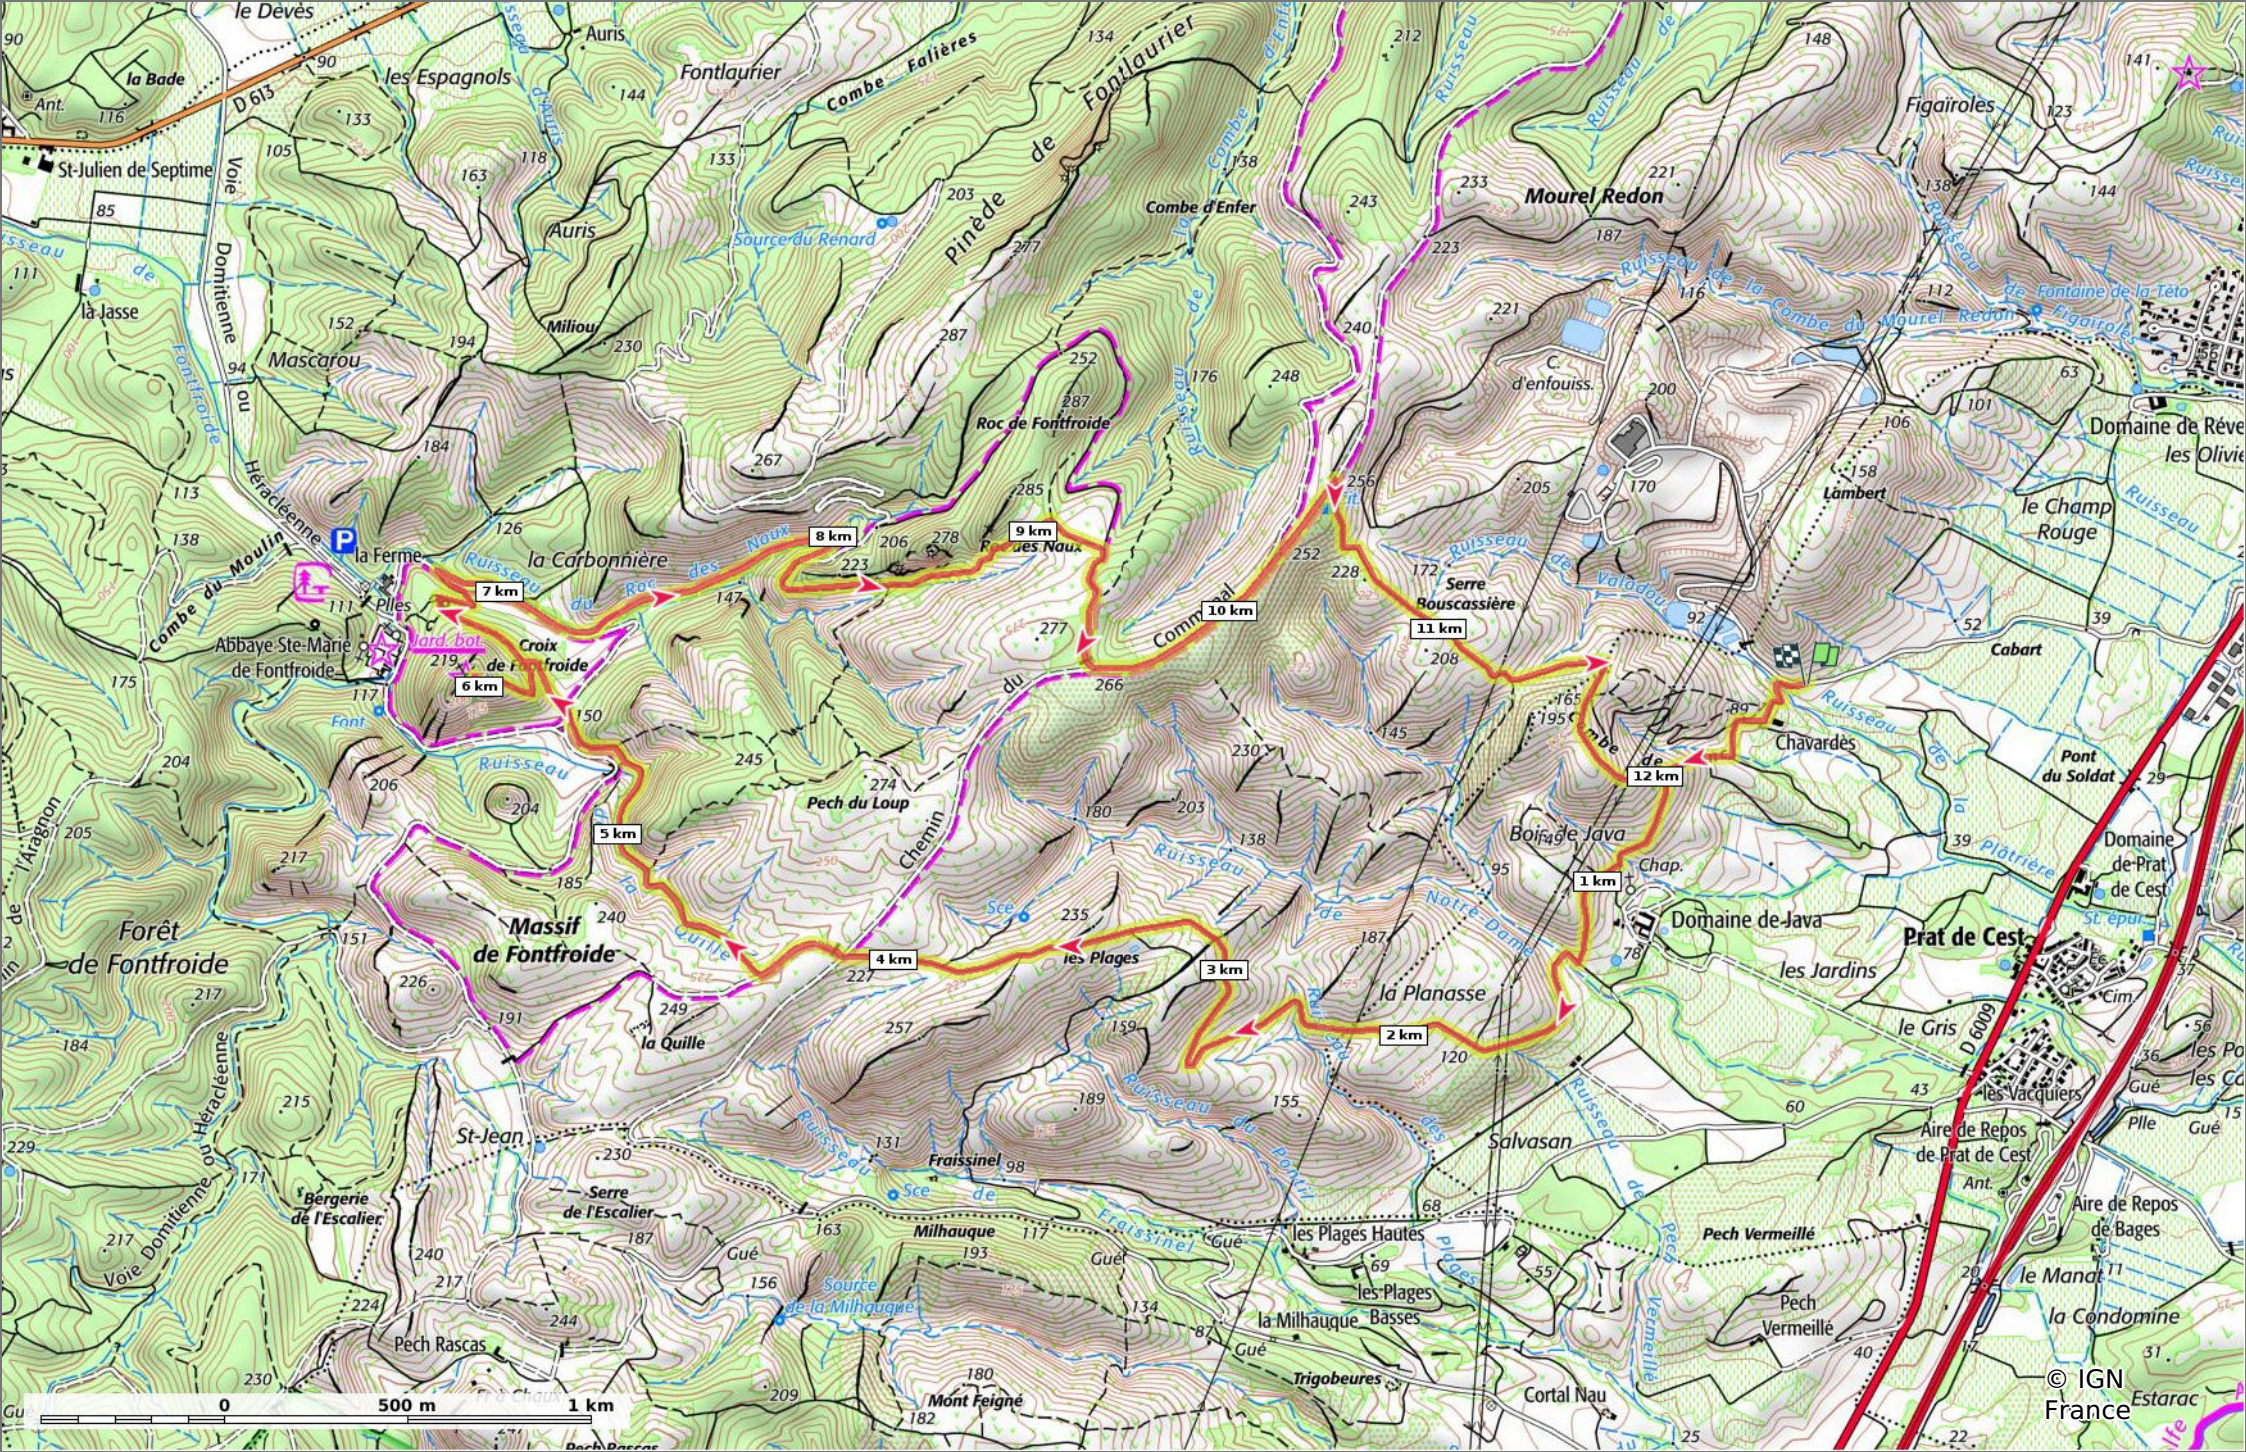

### 2023-01-15 Prat de Cest - Abbaye de Fontdroide

📏 12,8 km
📏 70 m
📏 272 m
📏 410 m
📏 410 m

11/01/2023 - Par jpfabre

🚶 Marche Difficulté: Moyen en 4h 38min

🟠 ↗ > 15%
🟡 ↗ 15% - 10%
🟢 ↗ 10% - 5%
🟡 ↘ à plat
🟠 ↘ 5% - 10%
🟡 ↘ 10% - 15%
🟠 ↘ 15% - 30%
🔴 ↘ > 30%

**2023-01-15 Prat de Cest - Abbaye de Fontdroid**

📏 12,8 km
📏 70 m
📏 272 m
📏 410 m
📏 410 m

👤 Marche Difficulté: Moyen en 4h 38min

11/01/2023 - Par jpfabre

GET IT ON Google Play
   
 Download on the App Store

© IGN France

**2023-01-15 Prat de Cest - Abbaye de Fontdroide**

📏 12,8 km
📏 70 m
📏 272 m
📏 410 m
📏 410 m

🏠 Marche Difficulté: Moyen en 4h 38min

11/01/2023 - Par jpfabre

GET IT ON Google Play
 Download on the App Store