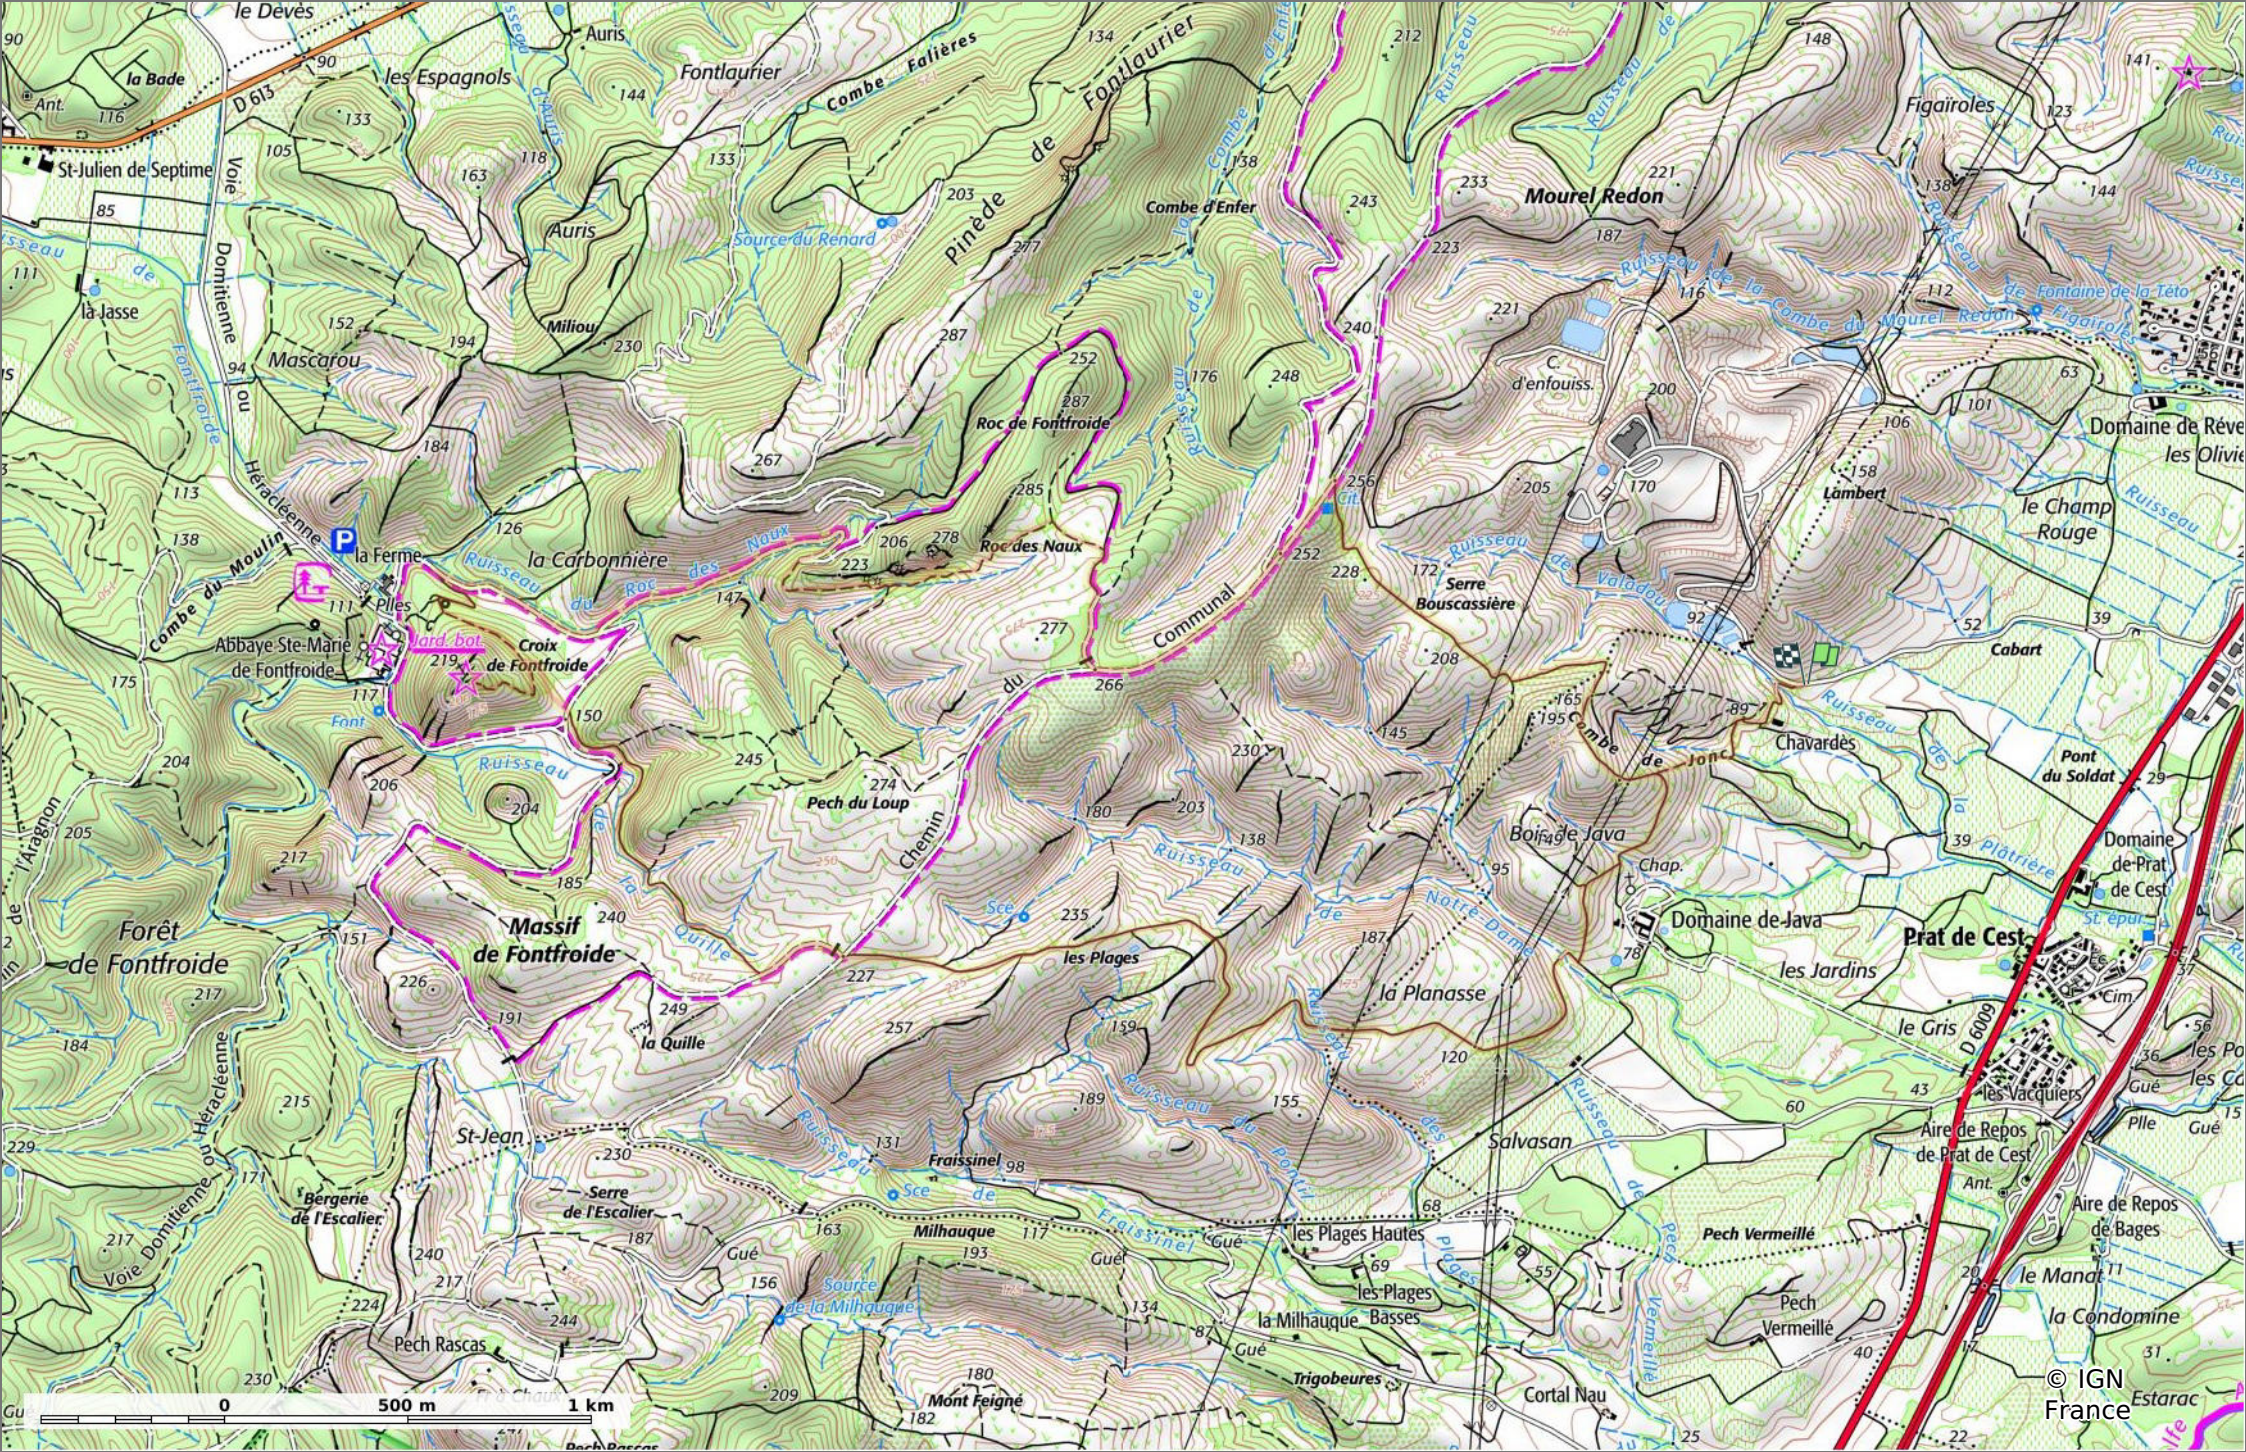

### 2023-01-15 Prat de Cest - Abbaye de Fontdroide

📏 12,8 km
📏 70 m
📏 272 m
📏 410 m
📏 410 m

11/01/2023 - Par jpfabre

🚶 Marche Difficulté: Moyen en 4h 38min

🟠 ↗ > 15%
🟡 ↗ 15% - 10%
🟢 ↗ 10% - 5%
🟡 ↘ à plat
🟠 ↘ 5% - 10%
🟡 ↘ 10% - 15%
🟠 ↘ 15% - 30%
🔴 ↘ > 30%

**2023-01-15 Prat de Cest - Abbaye de Fontdroid**

📏 12,8 km
📏 70 m
📏 272 m
📏 410 m
📏 410 m

👤 Marche Difficulté: Moyen en 4h 38min

11/01/2023 - Par jpfabre

GET IT ON Google Play
   
 Download on the App Store

© IGN France

**2023-01-15 Prat de Cest - Abbaye de Fontdroide**

📏 12,8 km
📏 70 m
📏 272 m
📏 410 m
📏 410 m

🏠 Marche Difficulté: Moyen en 4h 38min

11/01/2023 - Par jpfabre

GET IT ON Google Play
 Download on the App Store