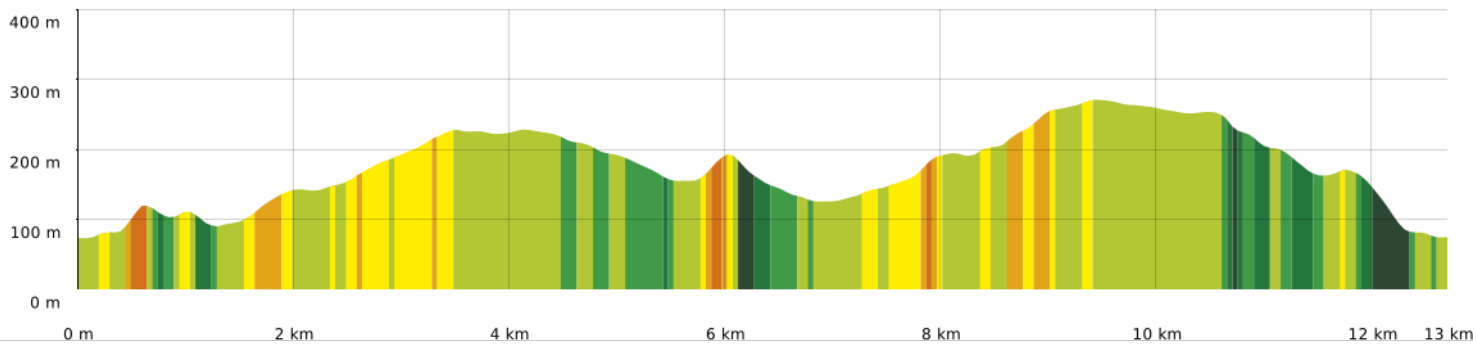

### 2023-01-15 Prat de Cest - Abbaye de Fontdroide

📏 12,8 km
📏 70 m
📏 272 m
📏 410 m
📏 410 m

11/01/2023 - Par jpfabre

🚶 Marche Difficulté: Moyen en 4h 38min

🟠 ↗ > 15%
🟡 ↗ 15% - 10%
🟢 ↗ 10% - 5%
🟡 ↘ à plat
🟠 ↘ 5% - 10%
🟡 ↘ 10% - 15%
🟠 ↘ 15% - 30%
🔴 ↘ > 30%

**2023-01-15 Prat de Cest - Abbaye de Fontdroid**

📏 12,8 km
📏 70 m
📏 272 m
📏 410 m
📏 410 m

👤 Marche Difficulté: Moyen en 4h 38min

11/01/2023 - Par jpfabre

GET IT ON Google Play
   
 Download on the App Store

© IGN France

**2023-01-15 Prat de Cest - Abbaye de Fontdroide**

📏 12,8 km
📏 70 m
📏 272 m
📏 410 m
📏 410 m

🏠 Marche Difficulté: Moyen en 4h 38min

11/01/2023 - Par jpfabre

GET IT ON Google Play
 Download on the App Store