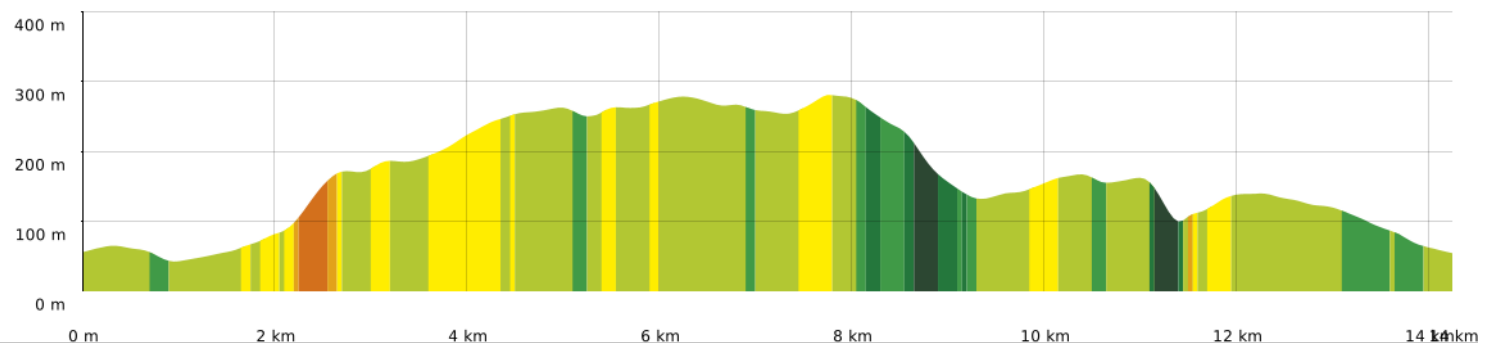

2022-11-24- Portel - pla Courbet

📏 14,3 km
📏 41 m
📏 283 m
📏 391 m
📏 393 m

🚶 Marche
📅 Difficulté: Moyen en 8h 33min

25/11/2022 - Par jpfabre

GET IT ON

 Download on the

🟠 ↗ > 15%
🟡 ↘ 15% - 10%
🟢 ↘ 10% - 5%
🟢 à plat
🟡 ↗ 5% - 10%
🟠 ↗ 10% - 15%
🟡 ↗ 15% - 30%
🔴 ↗ > 30%

2022-11-24- Portel - pla Courbet

📏 14,3 km
📏 41 m
📏 283 m
📏 391 m
📏 393 m

👤 Marche Difficulté: Moyen en 8h 33min

25/11/2022 - Par jpfabre

GET IT ON Google Play

2022-11-24- Portel - pla Courbet

📏 14,3 km
📏 41 m
📏 283 m
📏 391 m
📏 393 m