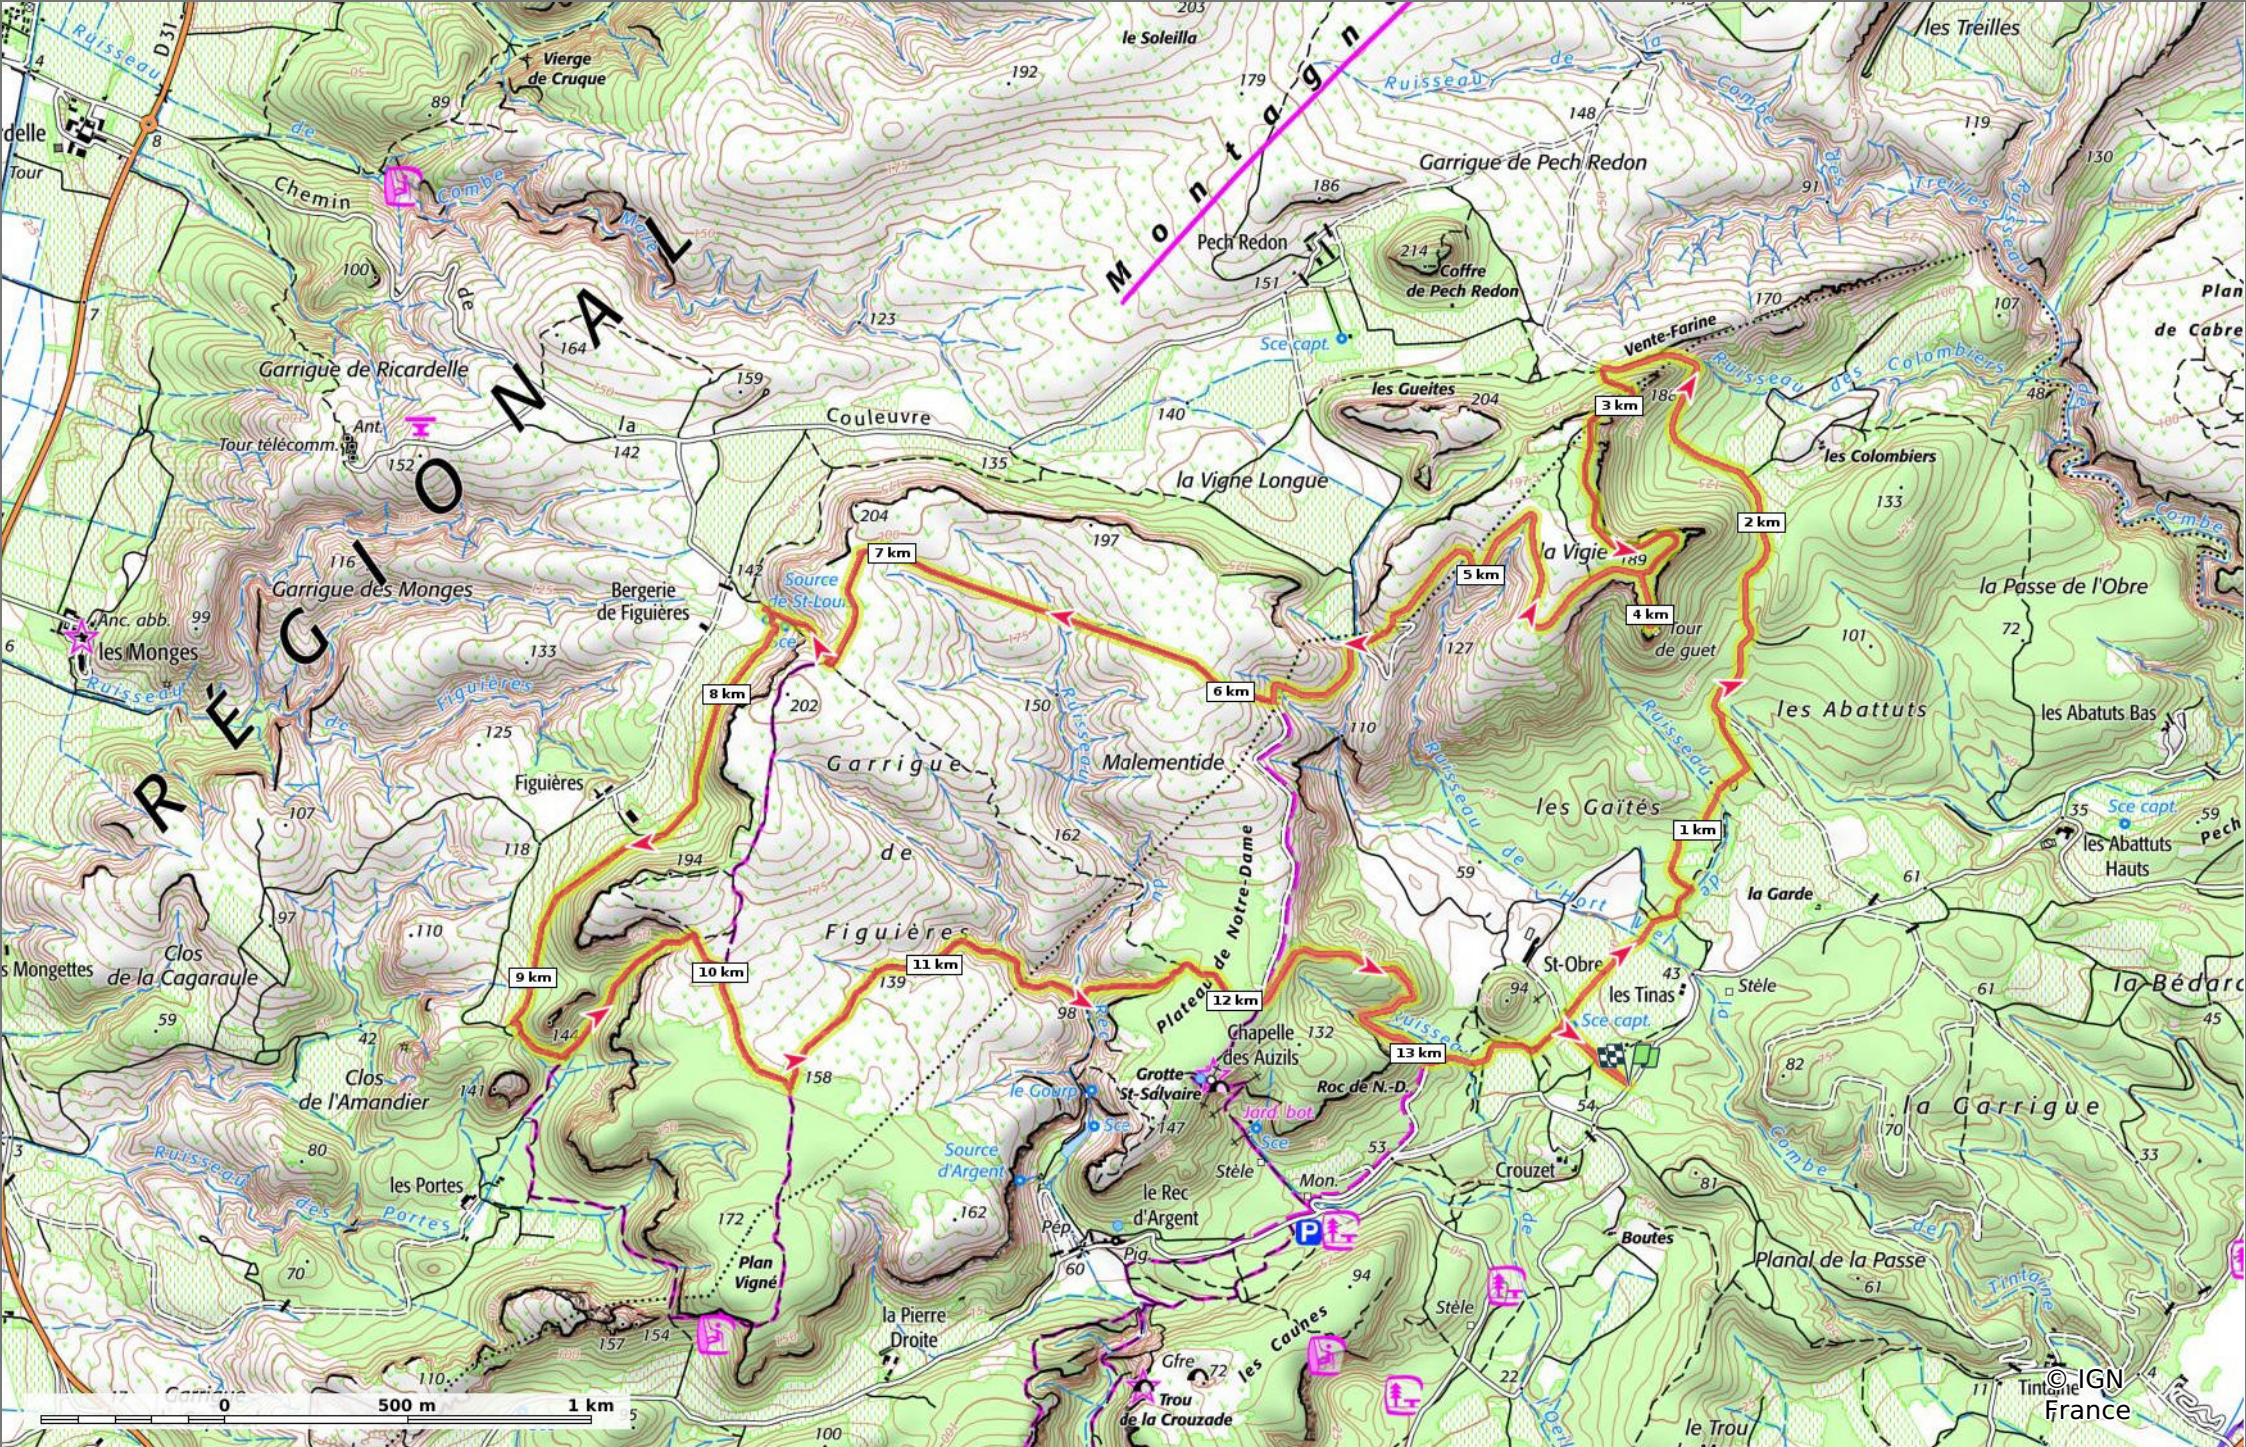

2022-11-06 La Clape départ Cruzet

📏 13,9 km 🏔️ 48 m 📈 201 m 📉 390 m 📊 390 m

03/11/2022 - Par jpfabre

🚶 A pied Difficulté: Moyen

■ ↑ > 15%
 ■ ↑ 15% - 10%
 ■ ↑ 10% - 5%
 ■ à plat
 ■ ↓ 5% - 10%
 ■ ↓ 10% - 15%
 ■ ↓ 15% - 30%
 ■ ↓ > 30%

2022-11-06 La Clape départ Crouzet

◊ 13,9 km
↕ 48 m
↗ 201 m
↖ 390 m
↘ 390 m

👤 A pied Difficulté: Moyen

03/11/2022 - Par jpfabre

GET IT ON Google Play

© IGN France

2022-11-06 La Clape départ Crouzet

◊ 13,9 km
↕ 48 m
↗ 201 m
↖ 390 m
↘ 390 m