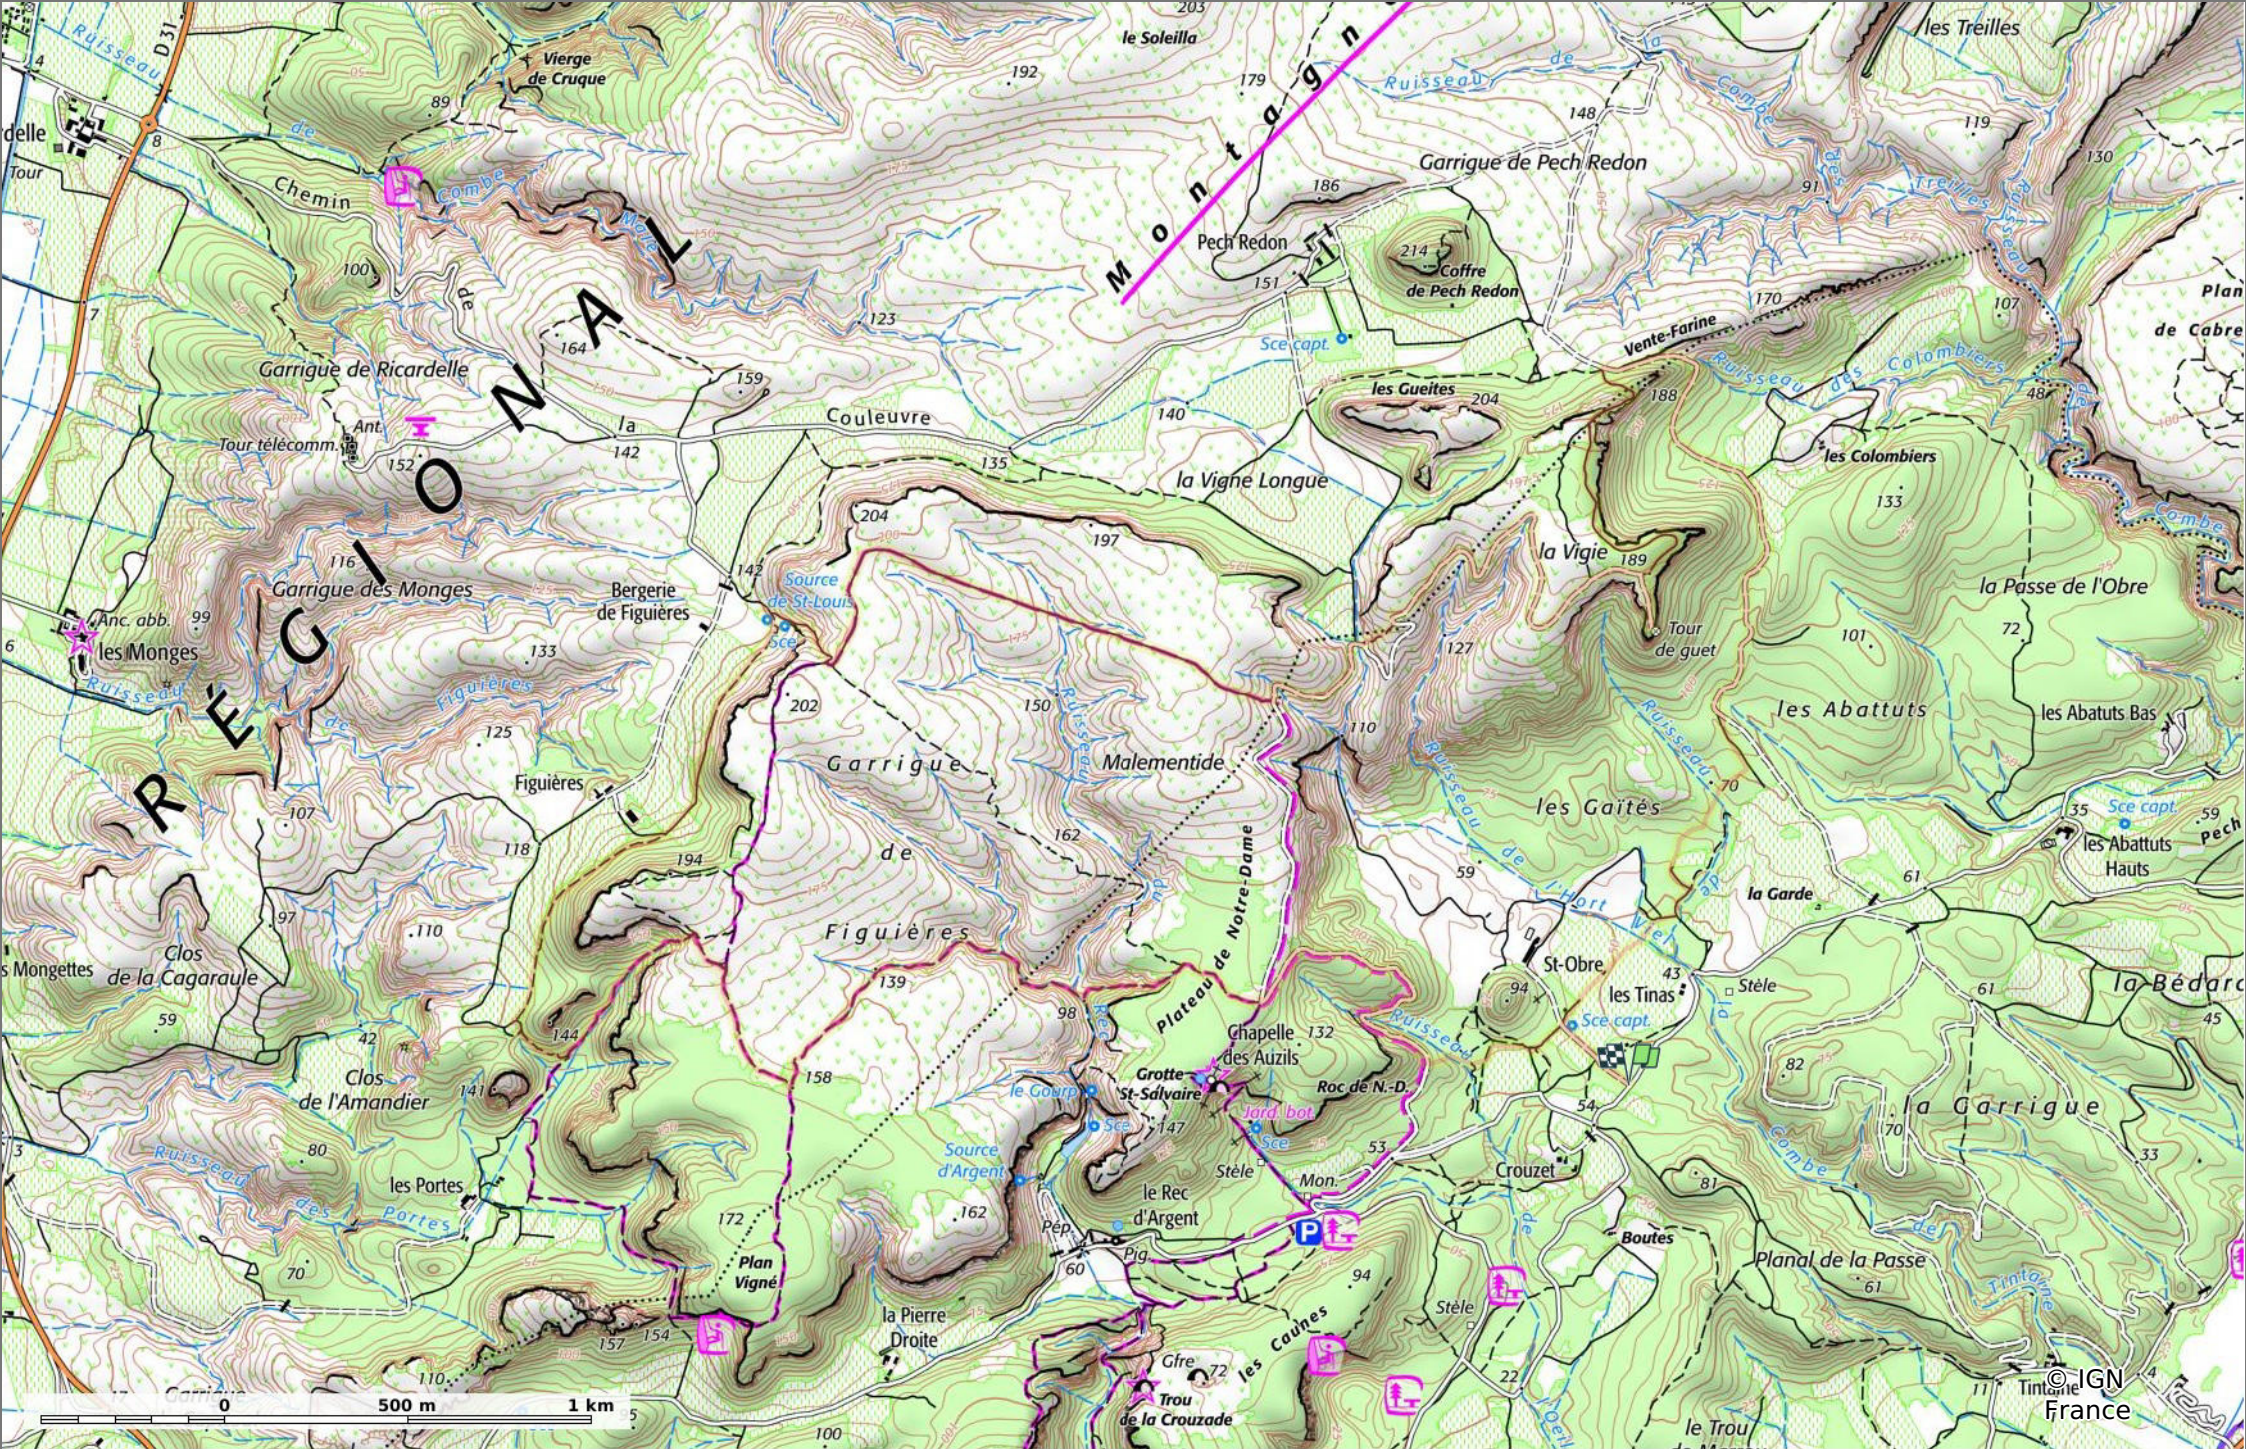

2022-11-06 La Clape départ Cruzet

📏 13,9 km 🏔️ 48 m 📈 201 m 📉 390 m 📊 390 m

03/11/2022 - Par jpfabre

🚶 A pied Difficulté: Moyen

■ ↑ > 15%
 ■ ↑ 15% - 10%
 ■ ↑ 10% - 5%
 ■ à plat
 ■ ↓ 5% - 10%
 ■ ↓ 10% - 15%
 ■ ↓ 15% - 30%
 ■ ↓ > 30%

2022-11-06 La Clape départ Crouzet

◊ 13,9 km
↕ 48 m
↗ 201 m
↖ 390 m
↘ 390 m

👤 A pied Difficulté: Moyen

03/11/2022 - Par jpfabre

GET IT ON Google Play

© IGN France

2022-11-06 La Clape départ Crouzet

◊ 13,9 km
↕ 48 m
↗ 201 m
↖ 390 m
↘ 390 m