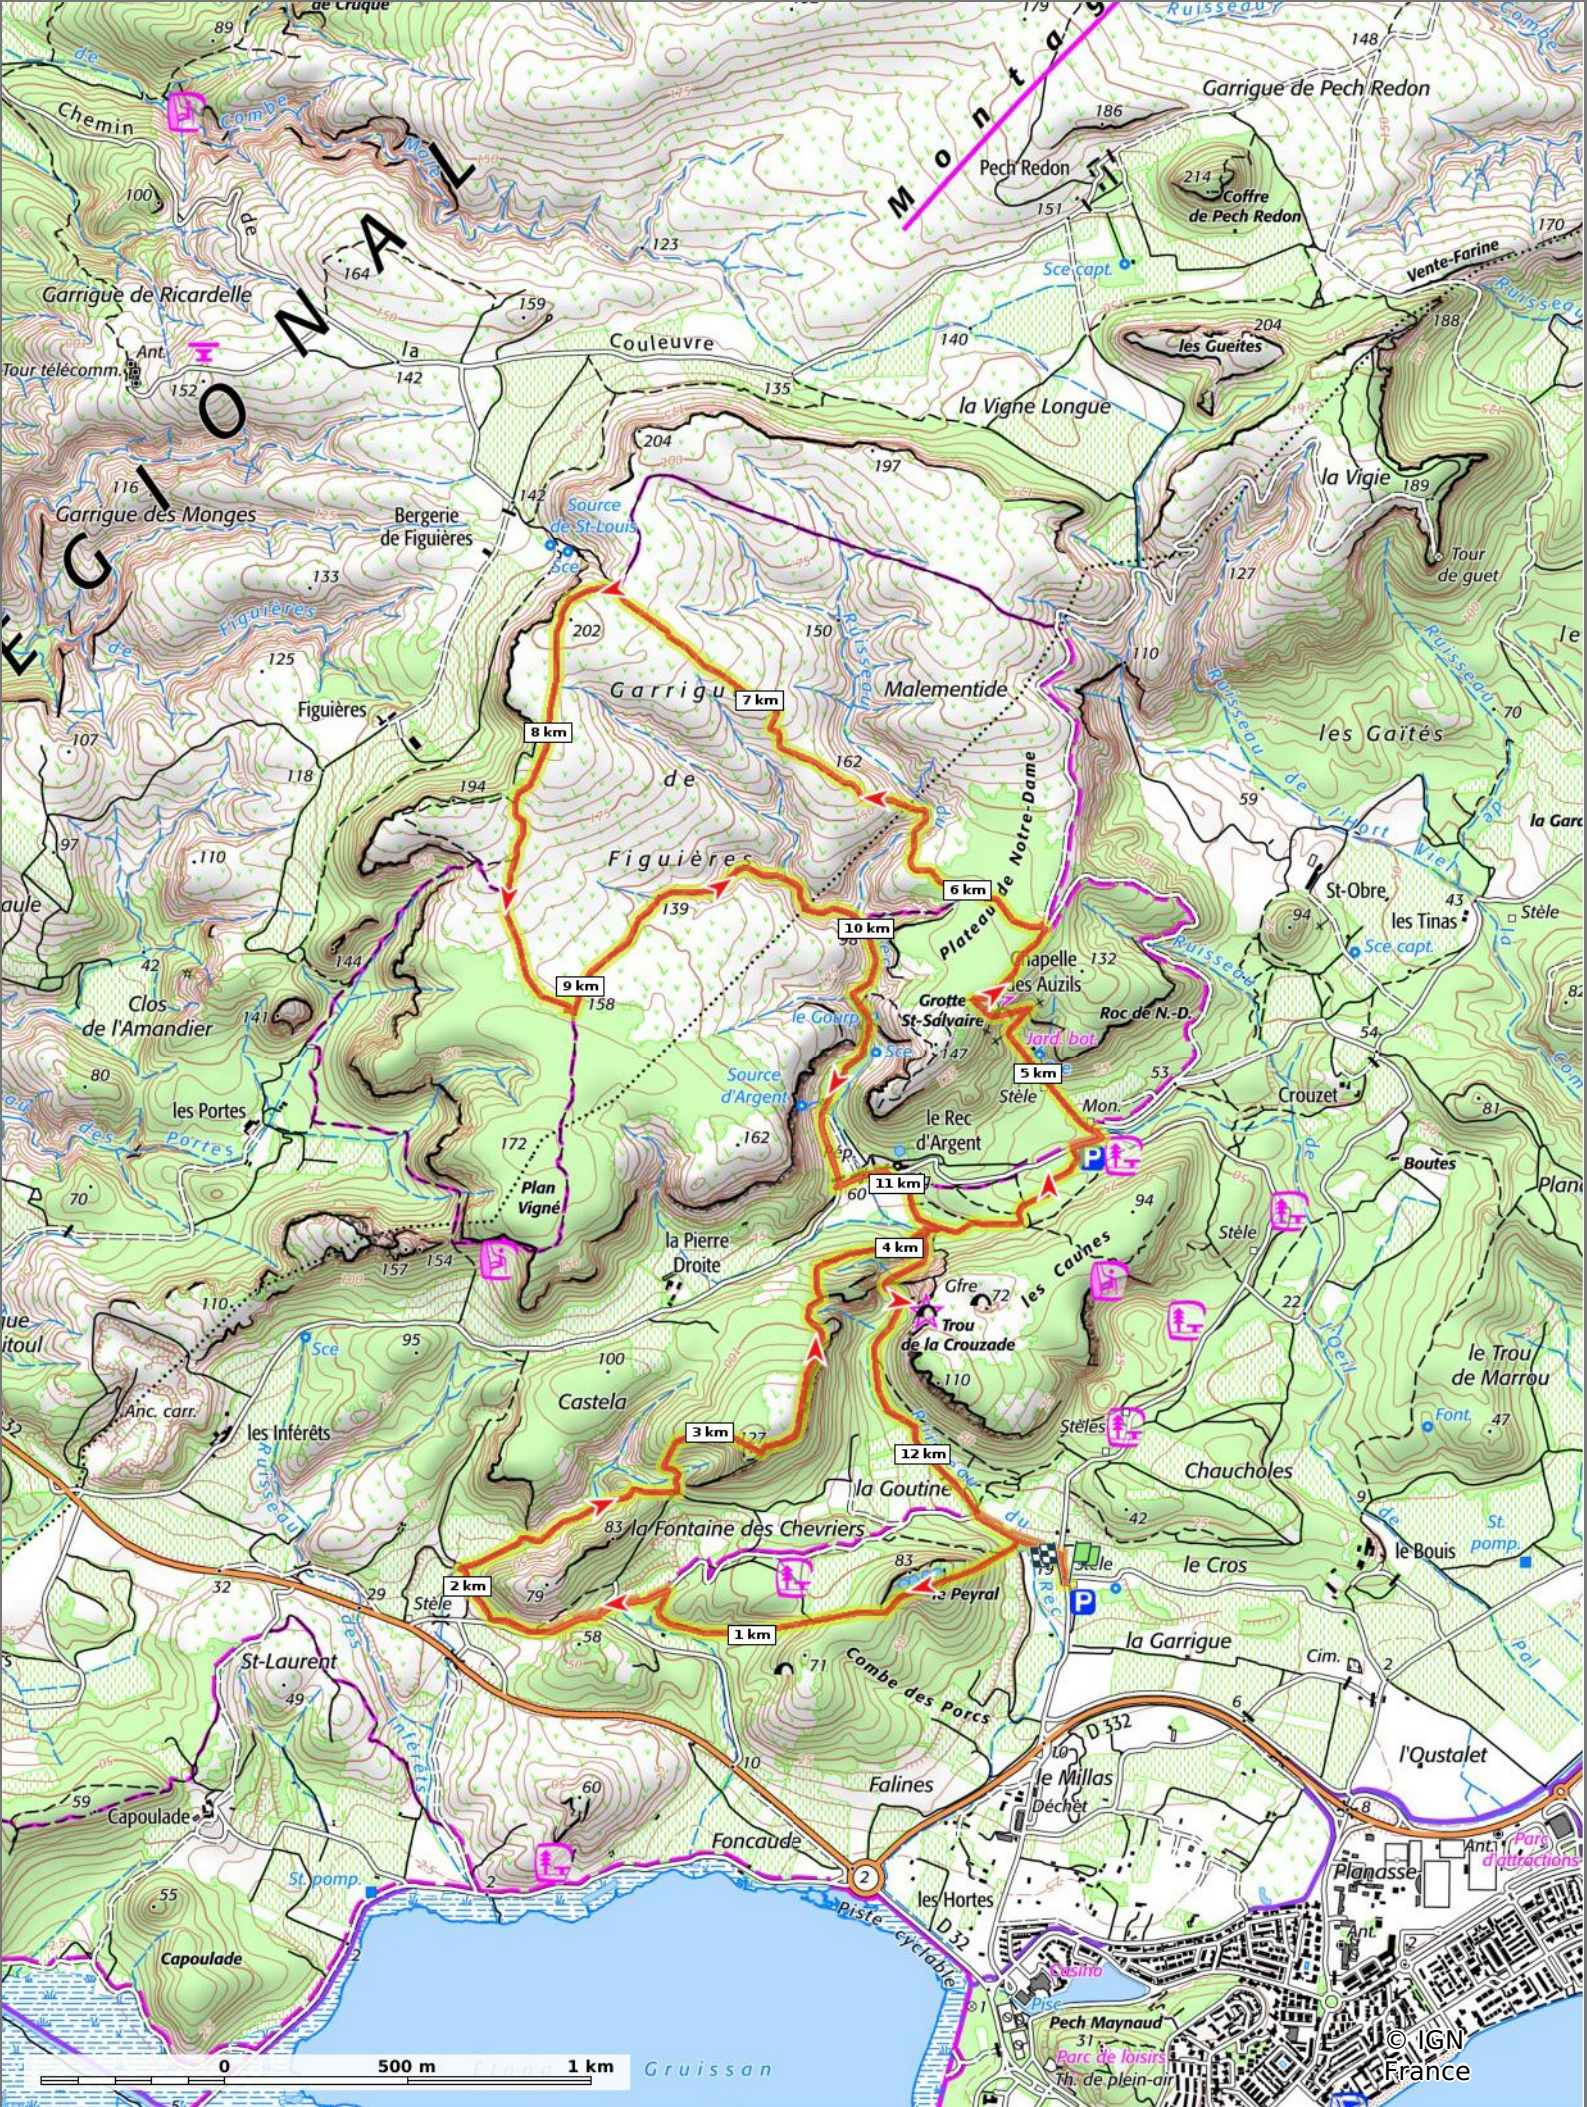

2021-11-21 la Clape-départ Gruissan

◊ 12,8 km ↗ 19 m ↘ 202 m ↖ 338 m ↙ 338 m

🚶 A pied Difficulté: Moyen en 0min

19/11/2021 - Par jpfabre

Sity Trail
 GET IT ON Google Play Download on the App Store

■ ↓ > 15%
 ■ ↓ 15% - 10%
 ■ ↓ 10% - 5%
 ■ à plat
 ■ ↑ 5% - 10%
 ■ ↑ 10% - 15%
 ■ ↑ 15% - 30%
 ■ ↑ > 30%

2021-11-21 la Clape-départ Grissan

📏 12,8 km
📏 19 m
📏 202 m
📏 338 m
📏 338 m

👤 A pied
📌 Difficulté: Moyen en 0min

19/11/2021 - Par
 jpfabre

GET IT ON Google Play

© IGN France

2021-11-21 la Clape-départ Grissan

◊ 12,8 km ↗ 19 m ↖ 202 m ↗ 338 m ↘ 338 m

🚶 A pied Difficulté: Moyen en 0min

19/11/2021 - Par jpfabre

Sity Trail
 GET IT ON Google Play Download on the App Store

© IGN France