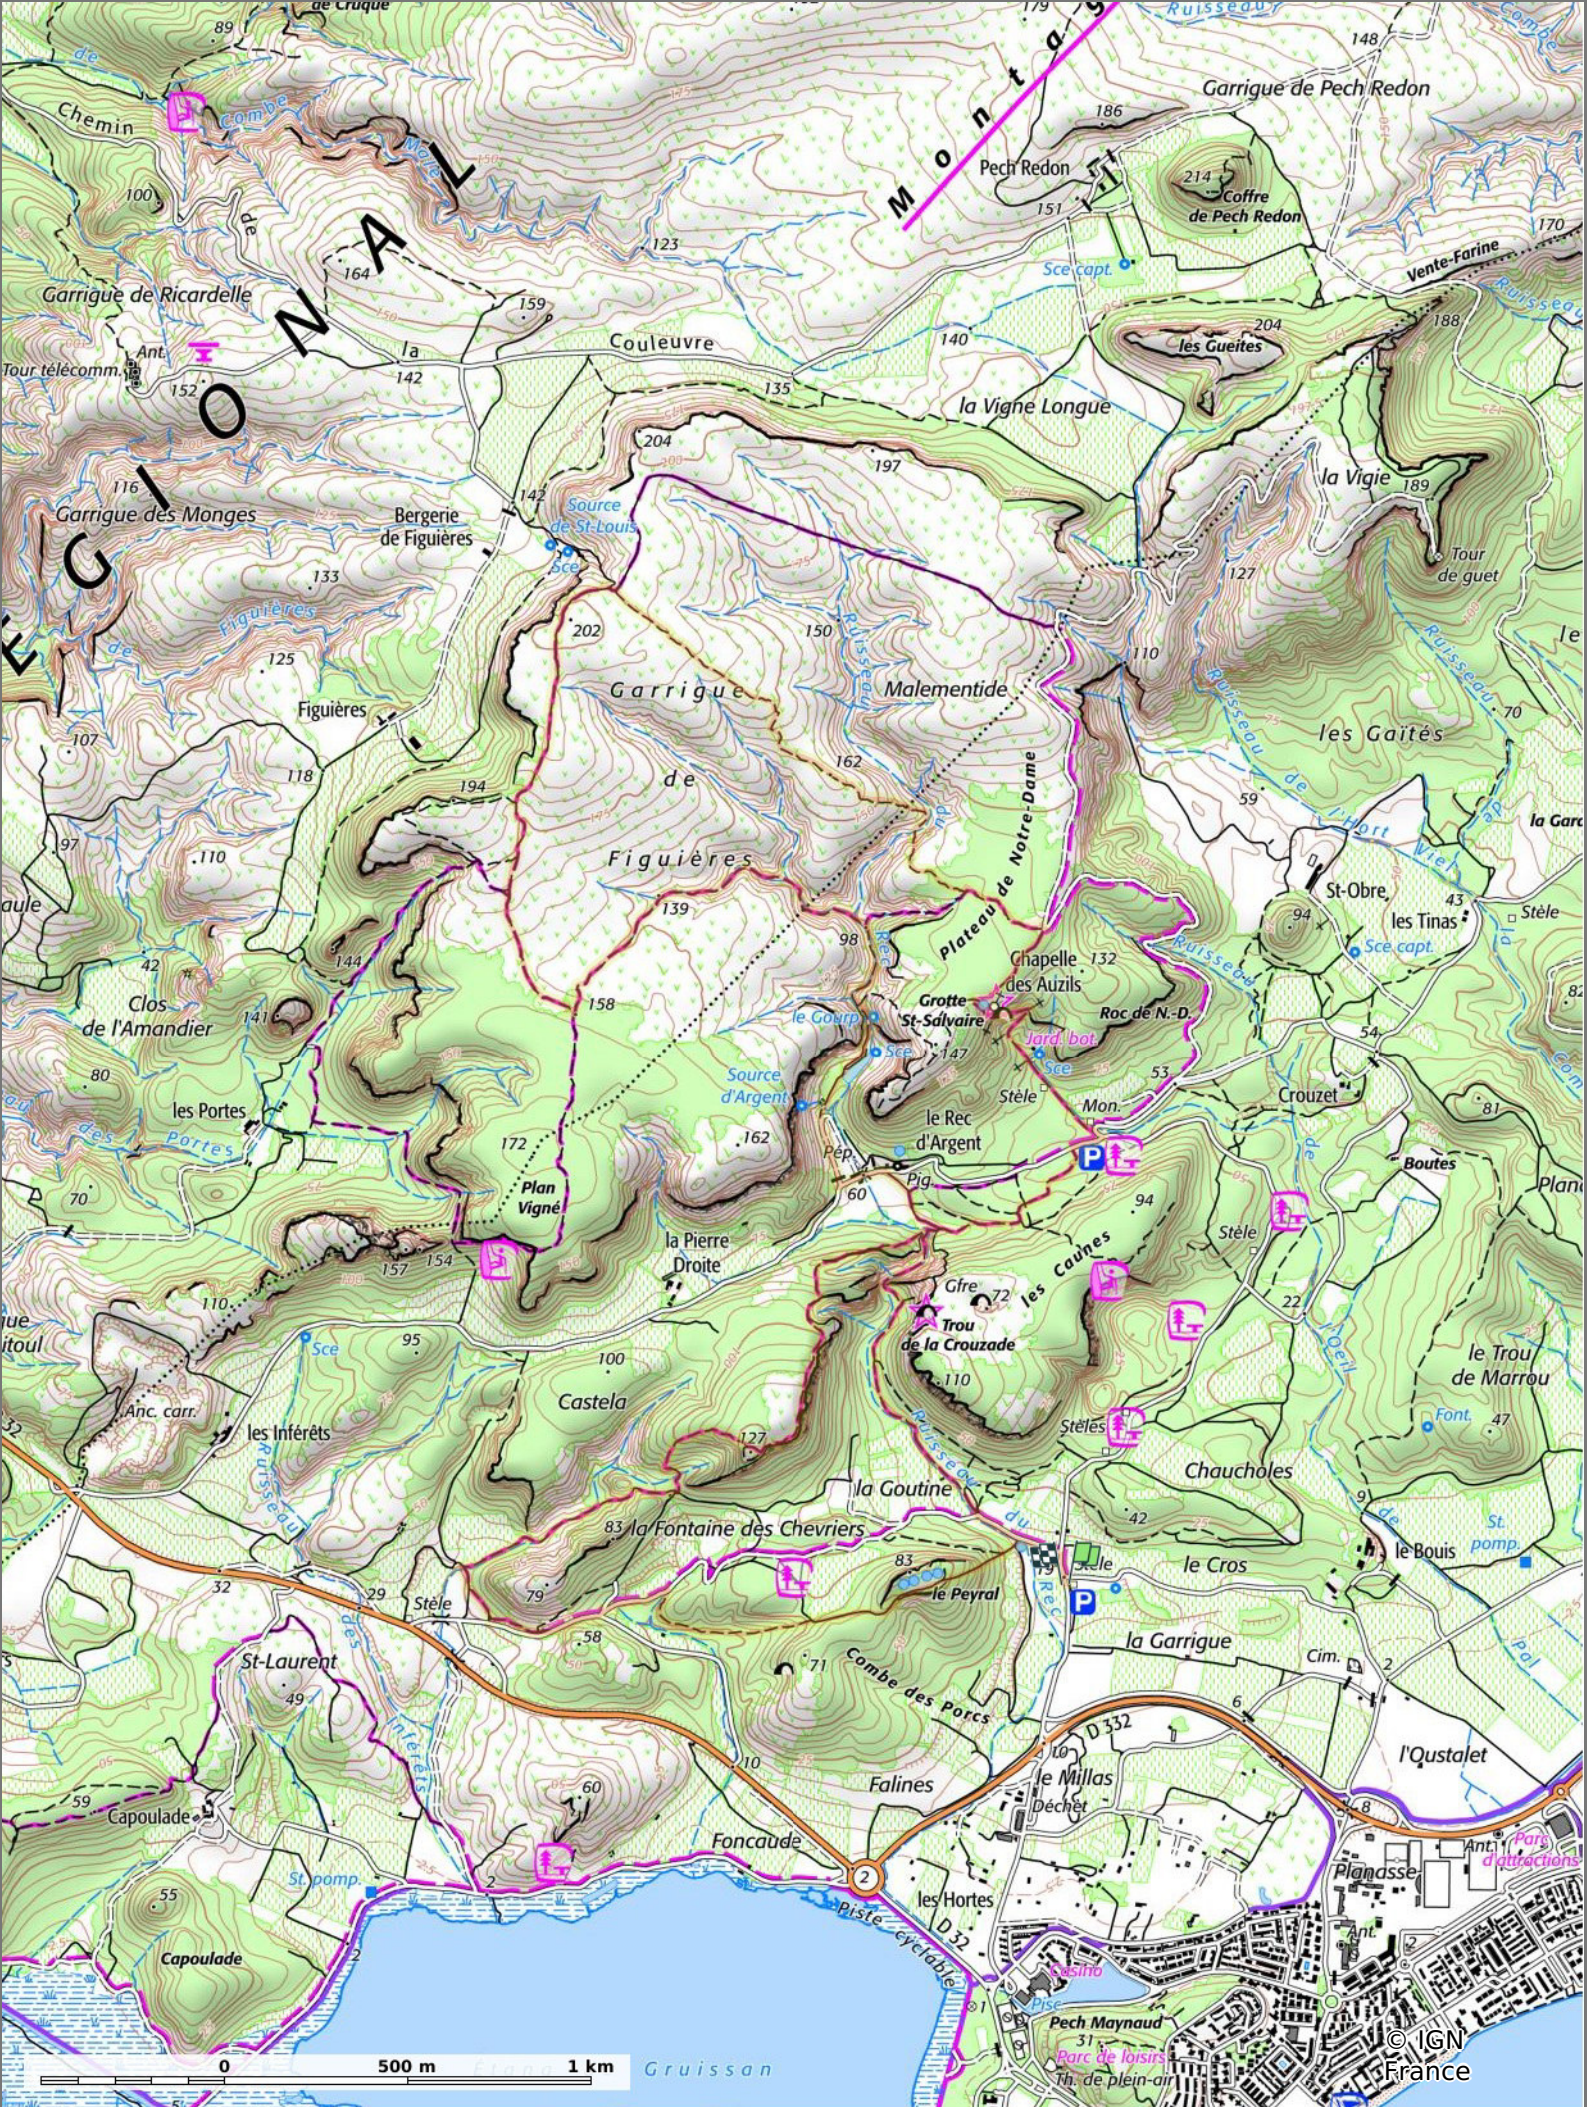

2021-11-21 la Clape-départ Gruissan

◊ 12,8 km ↗ 19 m ↘ 202 m ↖ 338 m ↙ 338 m

🚶 A pied Difficulté: Moyen en 0min

19/11/2021 - Par jpfabre

Sity Trail
 GET IT ON Google Play Download on the App Store

■ ↓ > 15%
 ■ ↓ 15% - 10%
 ■ ↓ 10% - 5%
 ■ à plat
 ■ ↑ 5% - 10%
 ■ ↑ 10% - 15%
 ■ ↑ 15% - 30%
 ■ ↑ > 30%

2021-11-21 la Clape-départ Grissan

📏 12,8 km
📏 19 m
📏 202 m
📏 338 m
📏 338 m

👤 A pied
📌 Difficulté: Moyen en 0min

19/11/2021 - Par
 jpfabre

GET IT ON Google Play

© IGN France

2021-11-21 la Clape-départ Grissan

◊ 12,8 km ↗ 19 m ↖ 202 m ↗ 338 m ↘ 338 m

🚶 A pied Difficulté: Moyen en 0min

19/11/2021 - Par jpfabre

Sity Trail
 GET IT ON Google Play Download on the App Store

© IGN France