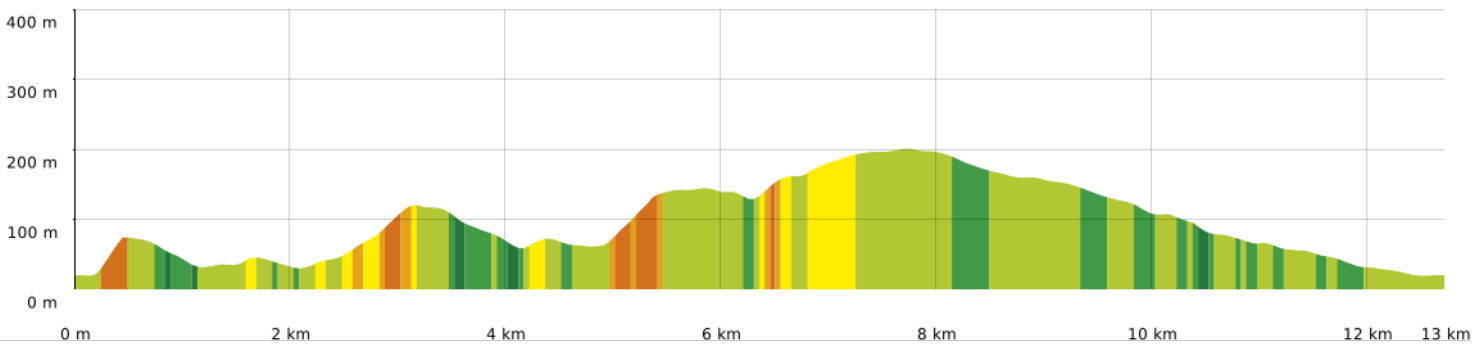

2021-11-21 la Clape-départ Gruissan

◊ 12,8 km ↗ 19 m ↘ 202 m ↖ 338 m ↙ 338 m

🚶 A pied Difficulté: Moyen en 0min

19/11/2021 - Par jpfabre

Sity Trail
 GET IT ON Google Play Download on the App Store

■ ↓ > 15%
 ■ ↓ 15% - 10%
 ■ ↓ 10% - 5%
 ■ à plat
 ■ ↑ 5% - 10%
 ■ ↑ 10% - 15%
 ■ ↑ 15% - 30%
 ■ ↑ > 30%

2021-11-21 la Clape-départ Grissan

📏 12,8 km
📏 19 m
📏 202 m
📏 338 m
📏 338 m

👤 A pied
📌 Difficulté: Moyen en 0min

19/11/2021 - Par
 jpfabre

GET IT ON Google Play

© IGN France

2021-11-21 la Clape-départ Grissan

◊ 12,8 km ↗ 19 m ↖ 202 m ↗ 338 m ↘ 338 m

🚶 A pied Difficulté: Moyen en 0min

19/11/2021 - Par jpfabre

Sity Trail
 GET IT ON Google Play Download on the App Store

© IGN France