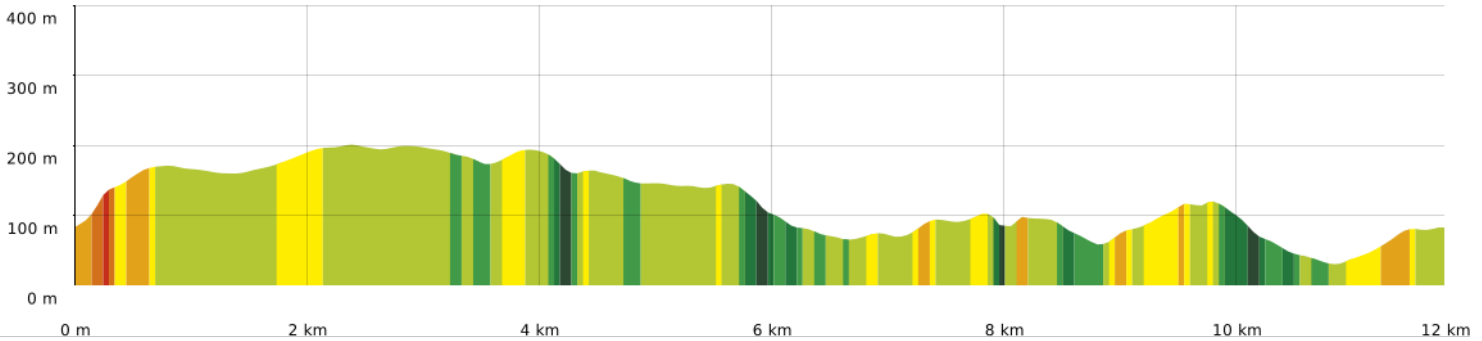

2022-05-08 Les Inférets - Trou de la Crozade

◊ 11,8 km ↗ 27 m ↘ 202 m ↗ 338 m ↘ 341 m

06/05/2022 - Par jpfabre

🚶 A pied Difficulté: Moyen

▬ ↑ > 15%
 ▬ ↓ 15% - 10%
 ▬ ↓ 10% - 5%
 ▬ à plat
 ▬ ↑ 5% - 10%
 ▬ ↑ 10% - 15%
 ▬ ↑ 15% - 30%
 ▬ ↑ > 30%

2022-05-08 Les Inférets - Trou de la Cruzade

◊ 11,8 km
↗ 27 m
↖ 202 m
↗ 338 m
↘ 341 m

A pied Difficulté: Moyen

06/05/2022 - Par jpfabre

2022-05-08 Les Inférets - Trou de la Cruzade

◊ 11,8 km ↗ 27 m ↖ 202 m ↘ 338 m ↙ 341 m