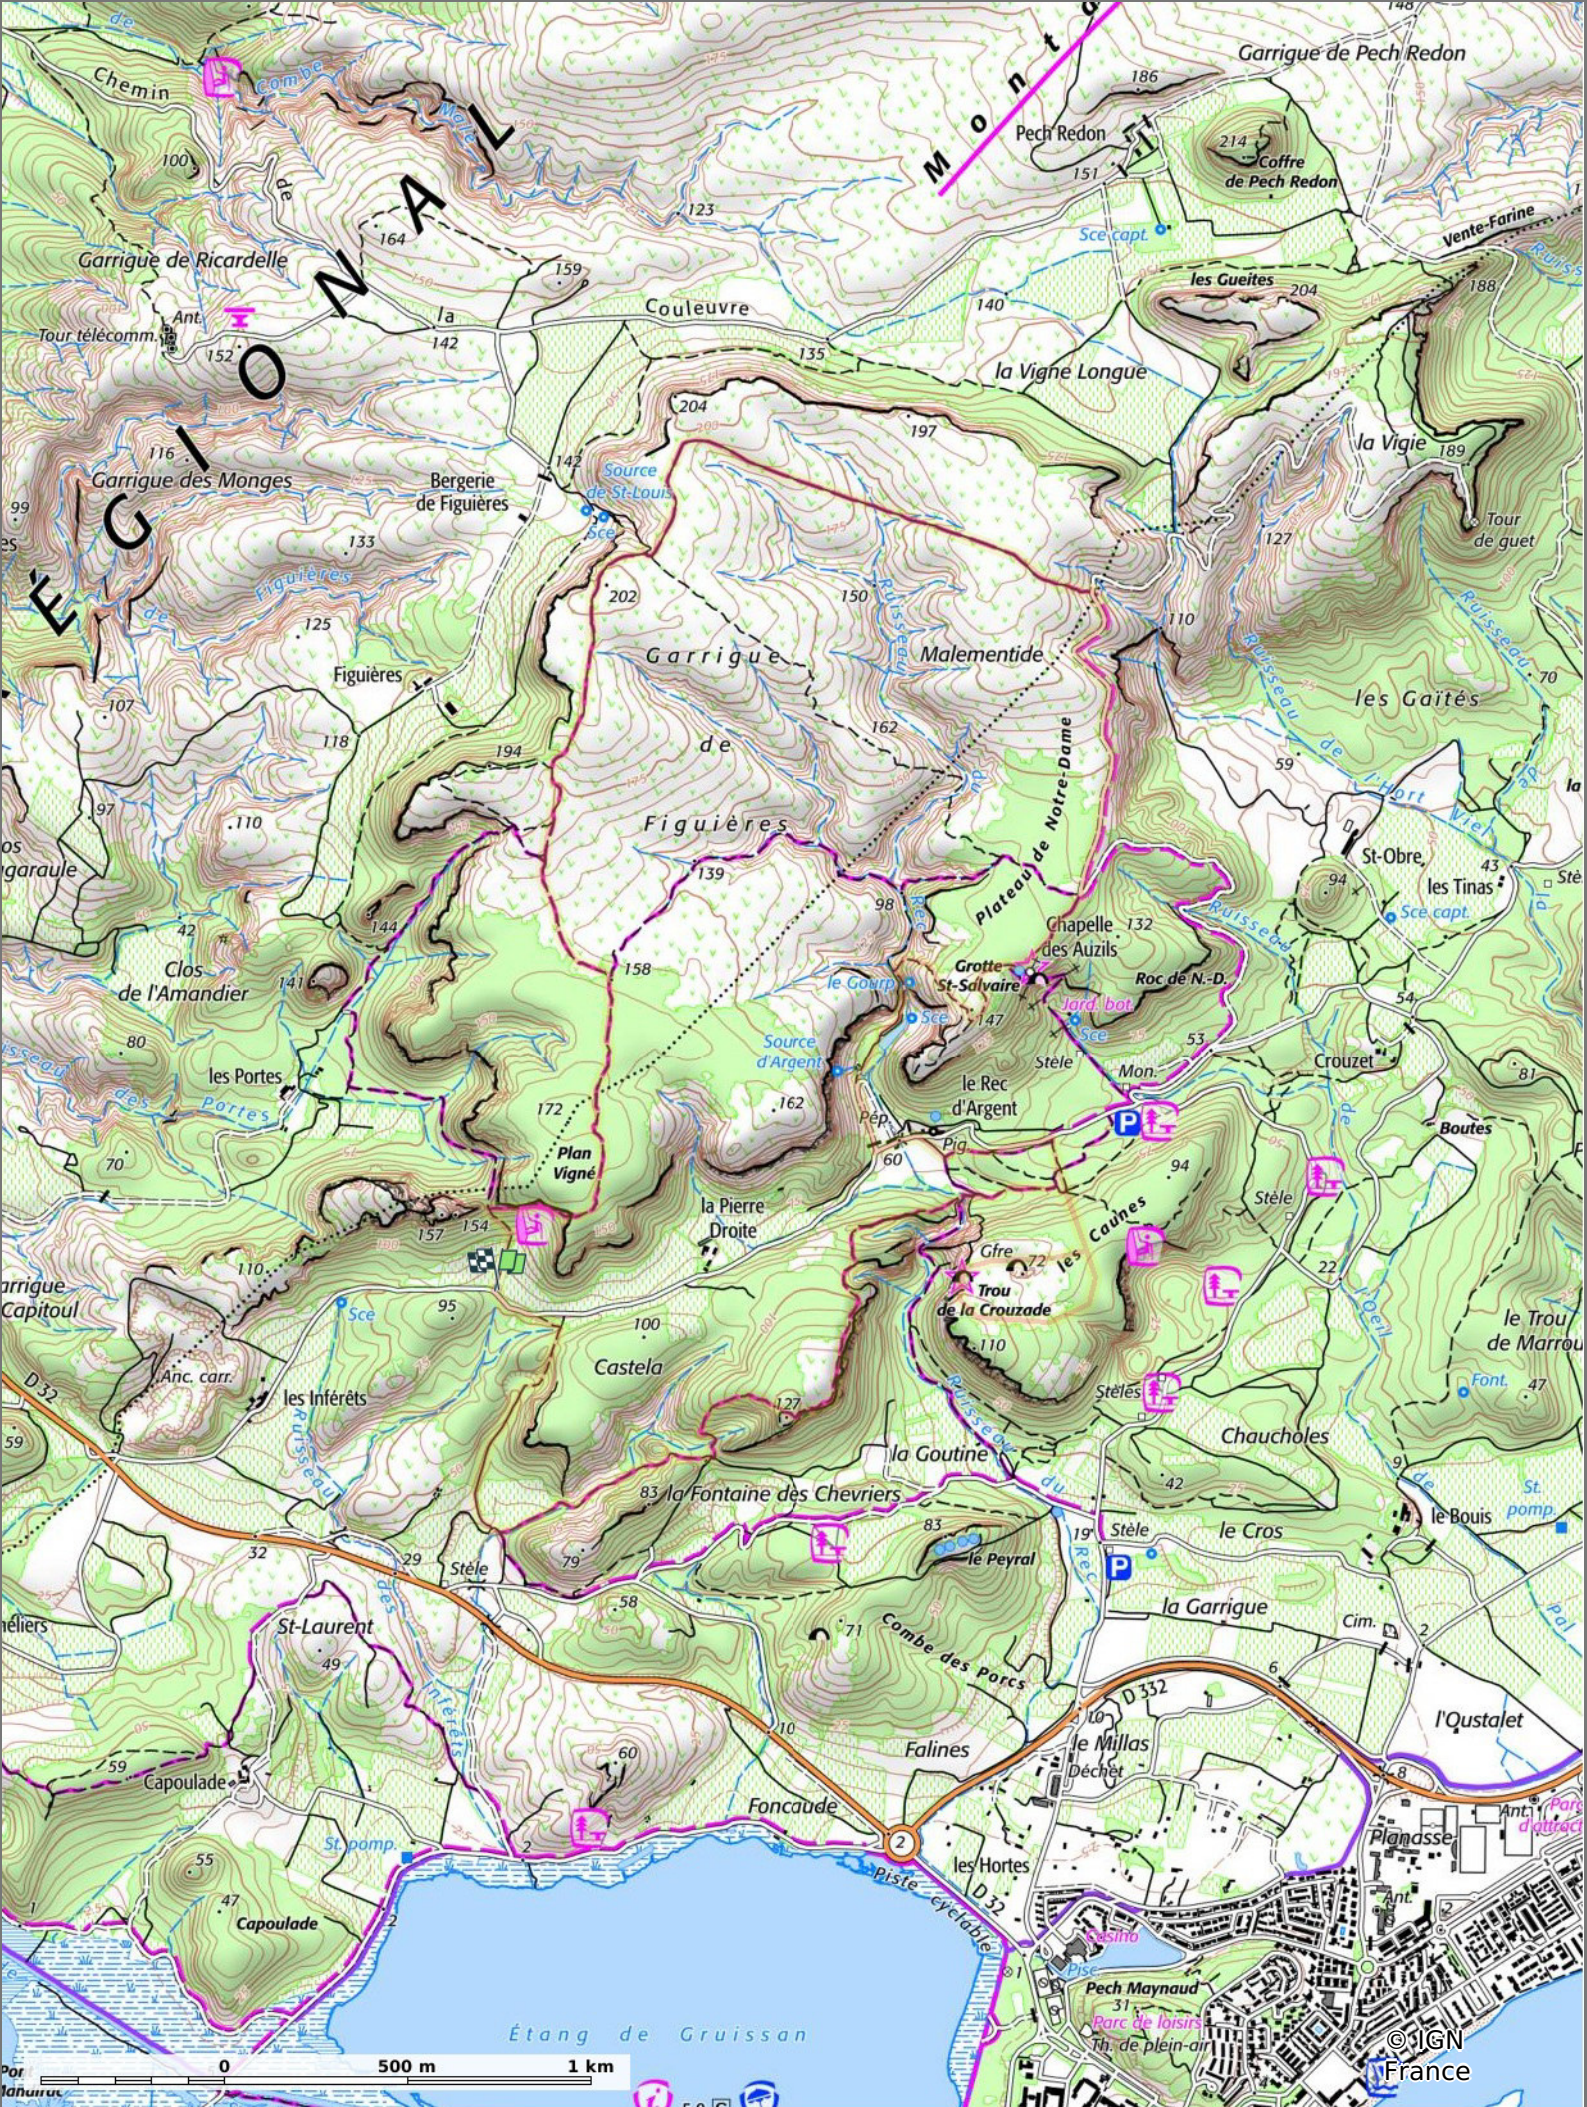

2022-05-08 Les Inférets - Trou de la Crozade

◊ 11,8 km ↗ 27 m ↘ 202 m ↗ 338 m ↘ 341 m

06/05/2022 - Par jpfabre

🚶 A pied Difficulté: Moyen

▬ ↑ > 15%
 ▬ ↓ 15% - 10%
 ▬ ↓ 10% - 5%
 ▬ à plat
 ▬ ↑ 5% - 10%
 ▬ ↑ 10% - 15%
 ▬ ↑ 15% - 30%
 ▬ ↑ > 30%

2022-05-08 Les Inférets - Trou de la Cruzade

◊ 11,8 km
↗ 27 m
↖ 202 m
↗ 338 m
↘ 341 m

A pied Difficulté: Moyen

06/05/2022 - Par jpfabre

2022-05-08 Les Inférets - Trou de la Cruzade

◊ 11,8 km ↗ 27 m ↖ 202 m ↘ 338 m ↙ 341 m

A pied Difficulté: Moyen

06/05/2022 - Par jpfabre

City Trail

GET IT ON Google Play Download on the App Store