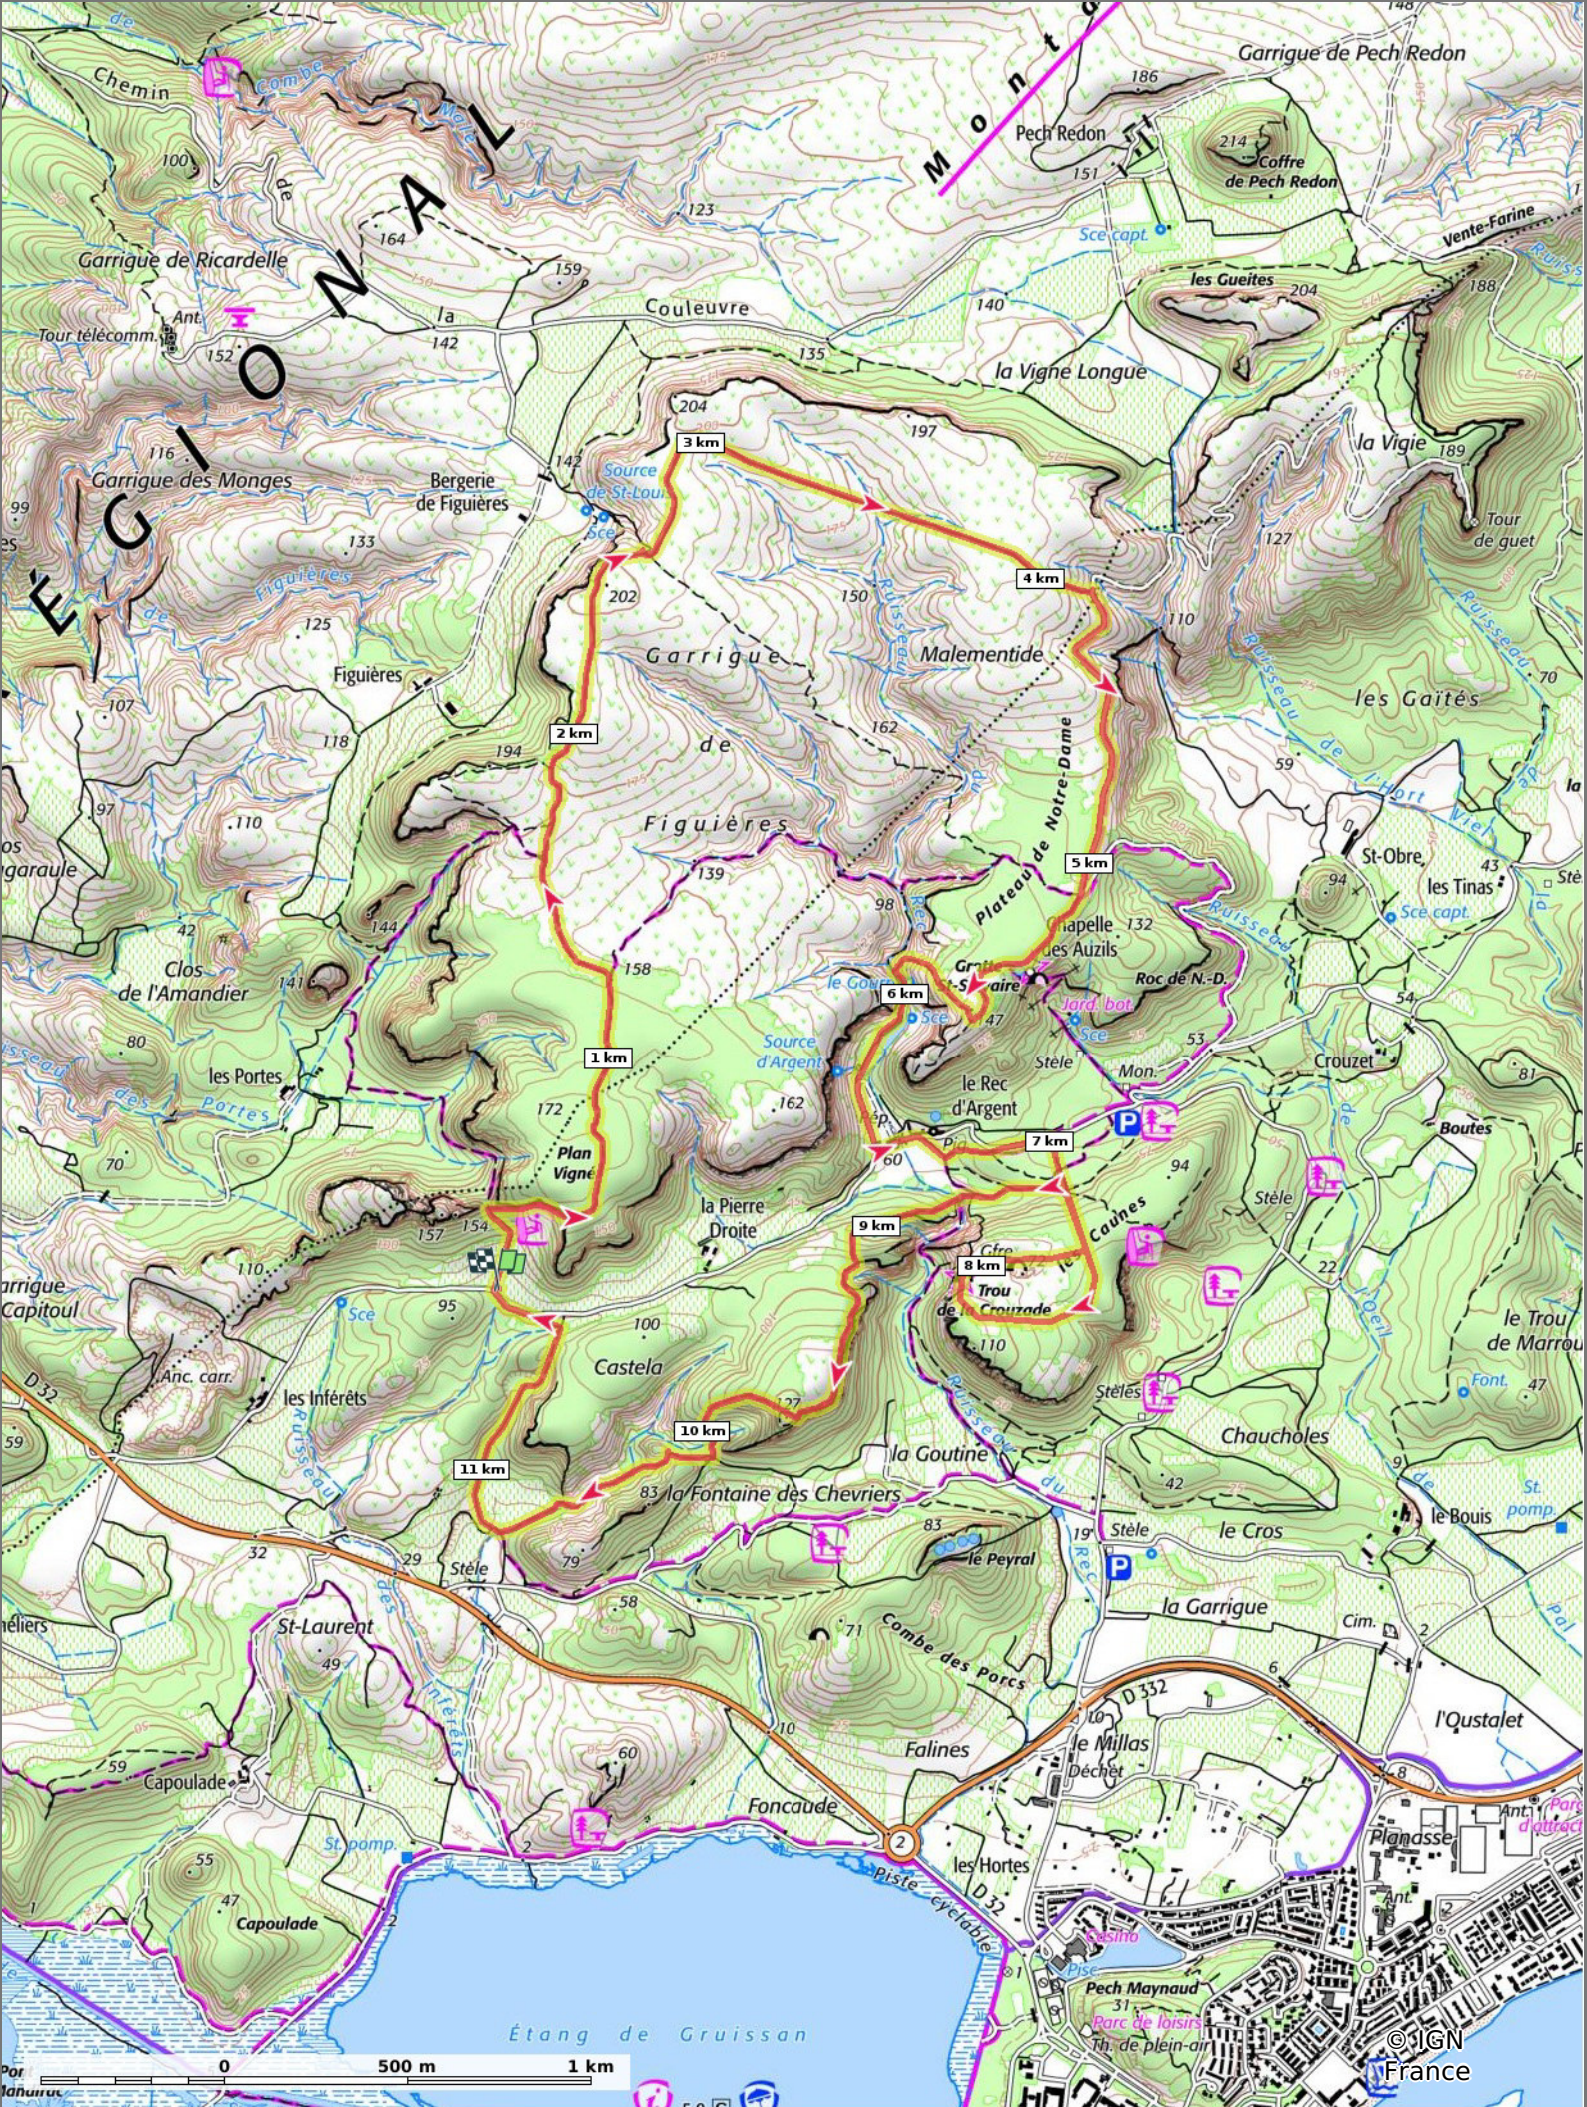

2022-05-08 Les Inférets - Trou de la Crozade

◊ 11,8 km ↗ 27 m ↘ 202 m ↗ 338 m ↘ 341 m

06/05/2022 - Par jpfabre

🚶 A pied Difficulté: Moyen

▬ ↑ > 15%
 ▬ ↓ 15% - 10%
 ▬ ↓ 10% - 5%
 ▬ à plat
 ▬ ↑ 5% - 10%
 ▬ ↑ 10% - 15%
 ▬ ↑ 15% - 30%
 ▬ ↑ > 30%

2022-05-08 Les Inférets - Trou de la Cruzade

◊ 11,8 km
↗ 27 m
↖ 202 m
↗ 338 m
↘ 341 m

A pied Difficulté: Moyen

06/05/2022 - Par jpfabre

2022-05-08 Les Inférets - Trou de la Cruzade

◊ 11,8 km ↗ 27 m ↖ 202 m ↘ 338 m ↙ 341 m

A pied Difficulté: Moyen

06/05/2022 - Par jpfabre

City Trail

GET IT ON Google Play Download on the App Store