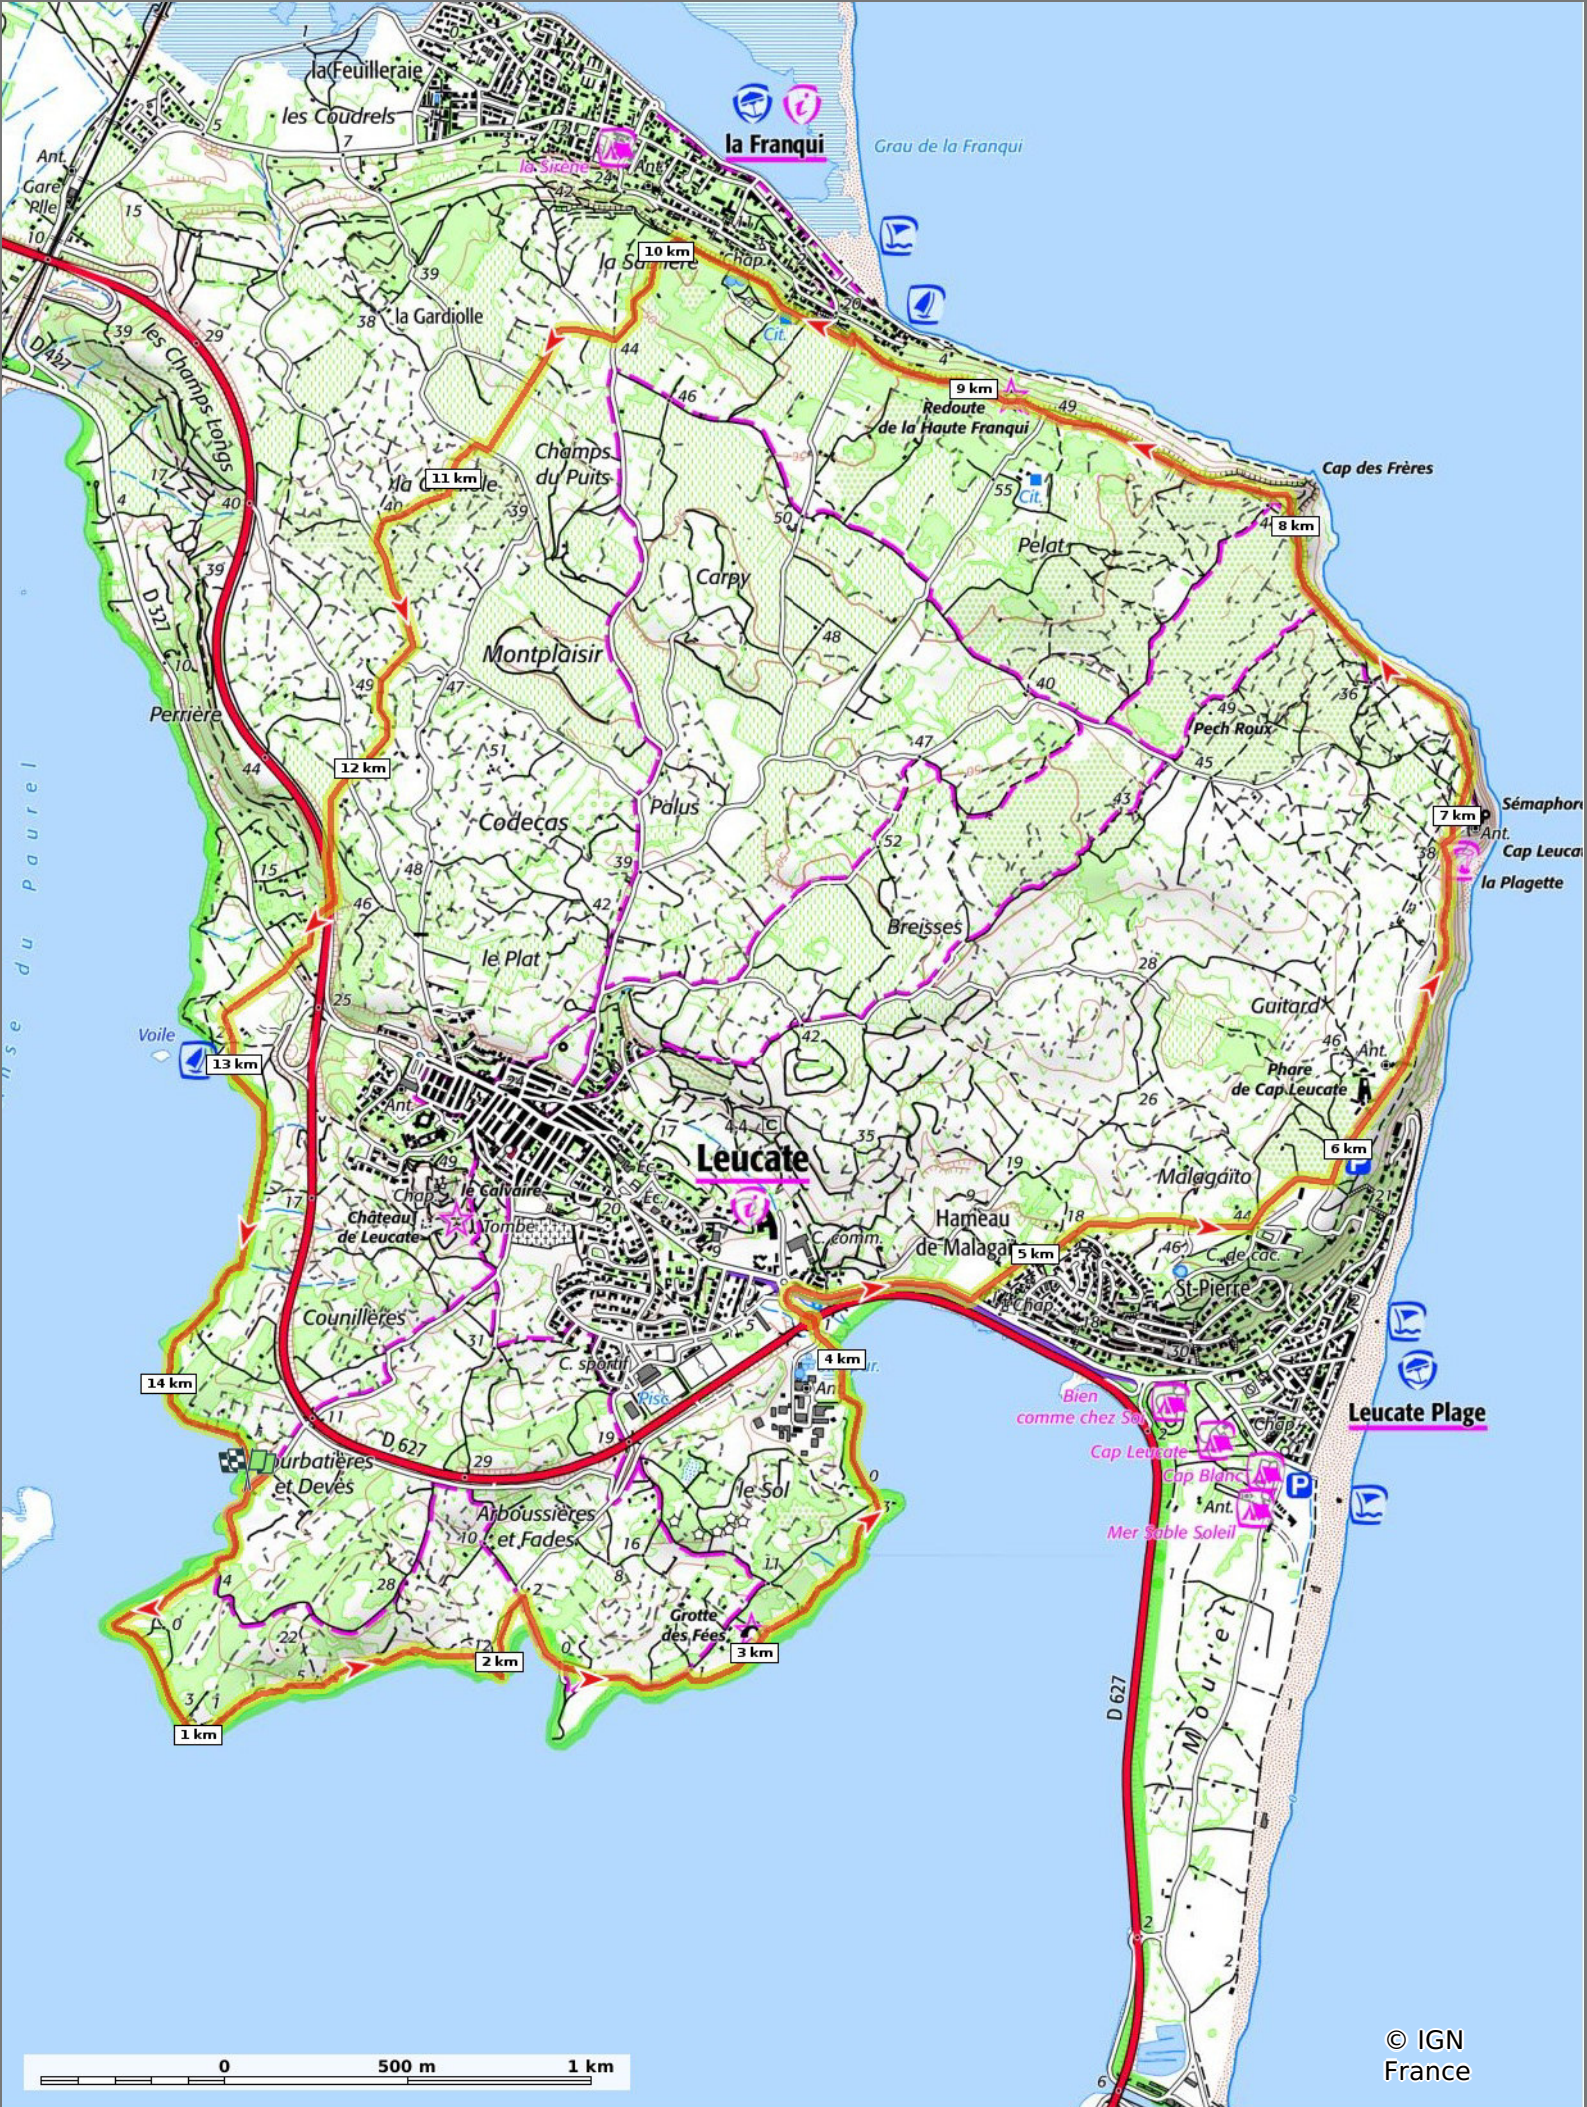

© IGN France

2022-02-13 La Franqui

◊ 14,6 km ↘ -3 m ↗ 53 m ↖ 158 m ↙ 158 m

10/02/2022 - Par jpfabre

🚶 A pied Difficulté: Facile en 3h 50min

■ ↑ > 15%
 ■ ↑ 15% - 10%
 ■ ↑ 10% - 5%
 ■ à plat
 ■ ↓ 5% - 10%
 ■ ↓ 10% - 15%
 ■ ↓ 15% - 30%
 ■ ↓ > 30%

2022-02-13 La Franqui

◊ 14,6 km ↗ -3 m ↘ 53 m ↗ 158 m ↘ 158 m

🚶 A pied Difficulté: Facile en 3h 50min

10/02/2022 - Par jpfabre

© IGN France

© IGN France

2022-02-13 La Franqui
 14,6 km -3 m 53 m 158 m 158 m
 A pied Difficulté: Facile en 3h 50min