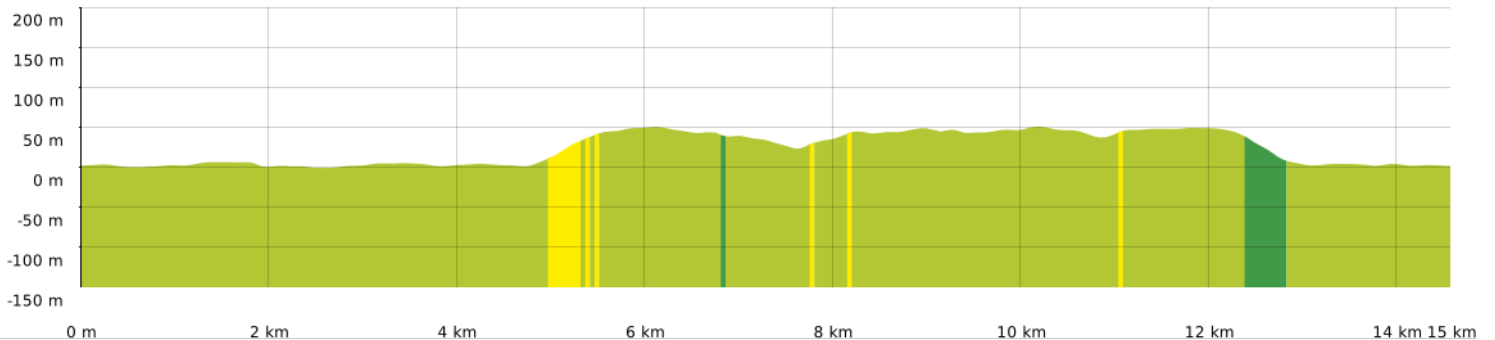

© IGN France

2022-02-13 La Franqui

◊ 14,6 km ↘ -3 m ↗ 53 m ↖ 158 m ↙ 158 m

10/02/2022 - Par jpfabre

🚶 A pied Difficulté: Facile en 3h 50min

■ ↑ > 15%
 ■ ↑ 15% - 10%
 ■ ↑ 10% - 5%
 ■ à plat
 ■ ↓ 5% - 10%
 ■ ↓ 10% - 15%
 ■ ↓ 15% - 30%
 ■ ↓ > 30%

2022-02-13 La Franqui

◊ 14,6 km ↗ -3 m ↘ 53 m ↗ 158 m ↘ 158 m

🚶 A pied Difficulté: Facile en 3h 50min

10/02/2022 - Par jpfabre

© IGN France

© IGN France

2022-02-13 La Franqui
 14,6 km -3 m 53 m 158 m 158 m
 A pied Difficulté: Facile en 3h 50min