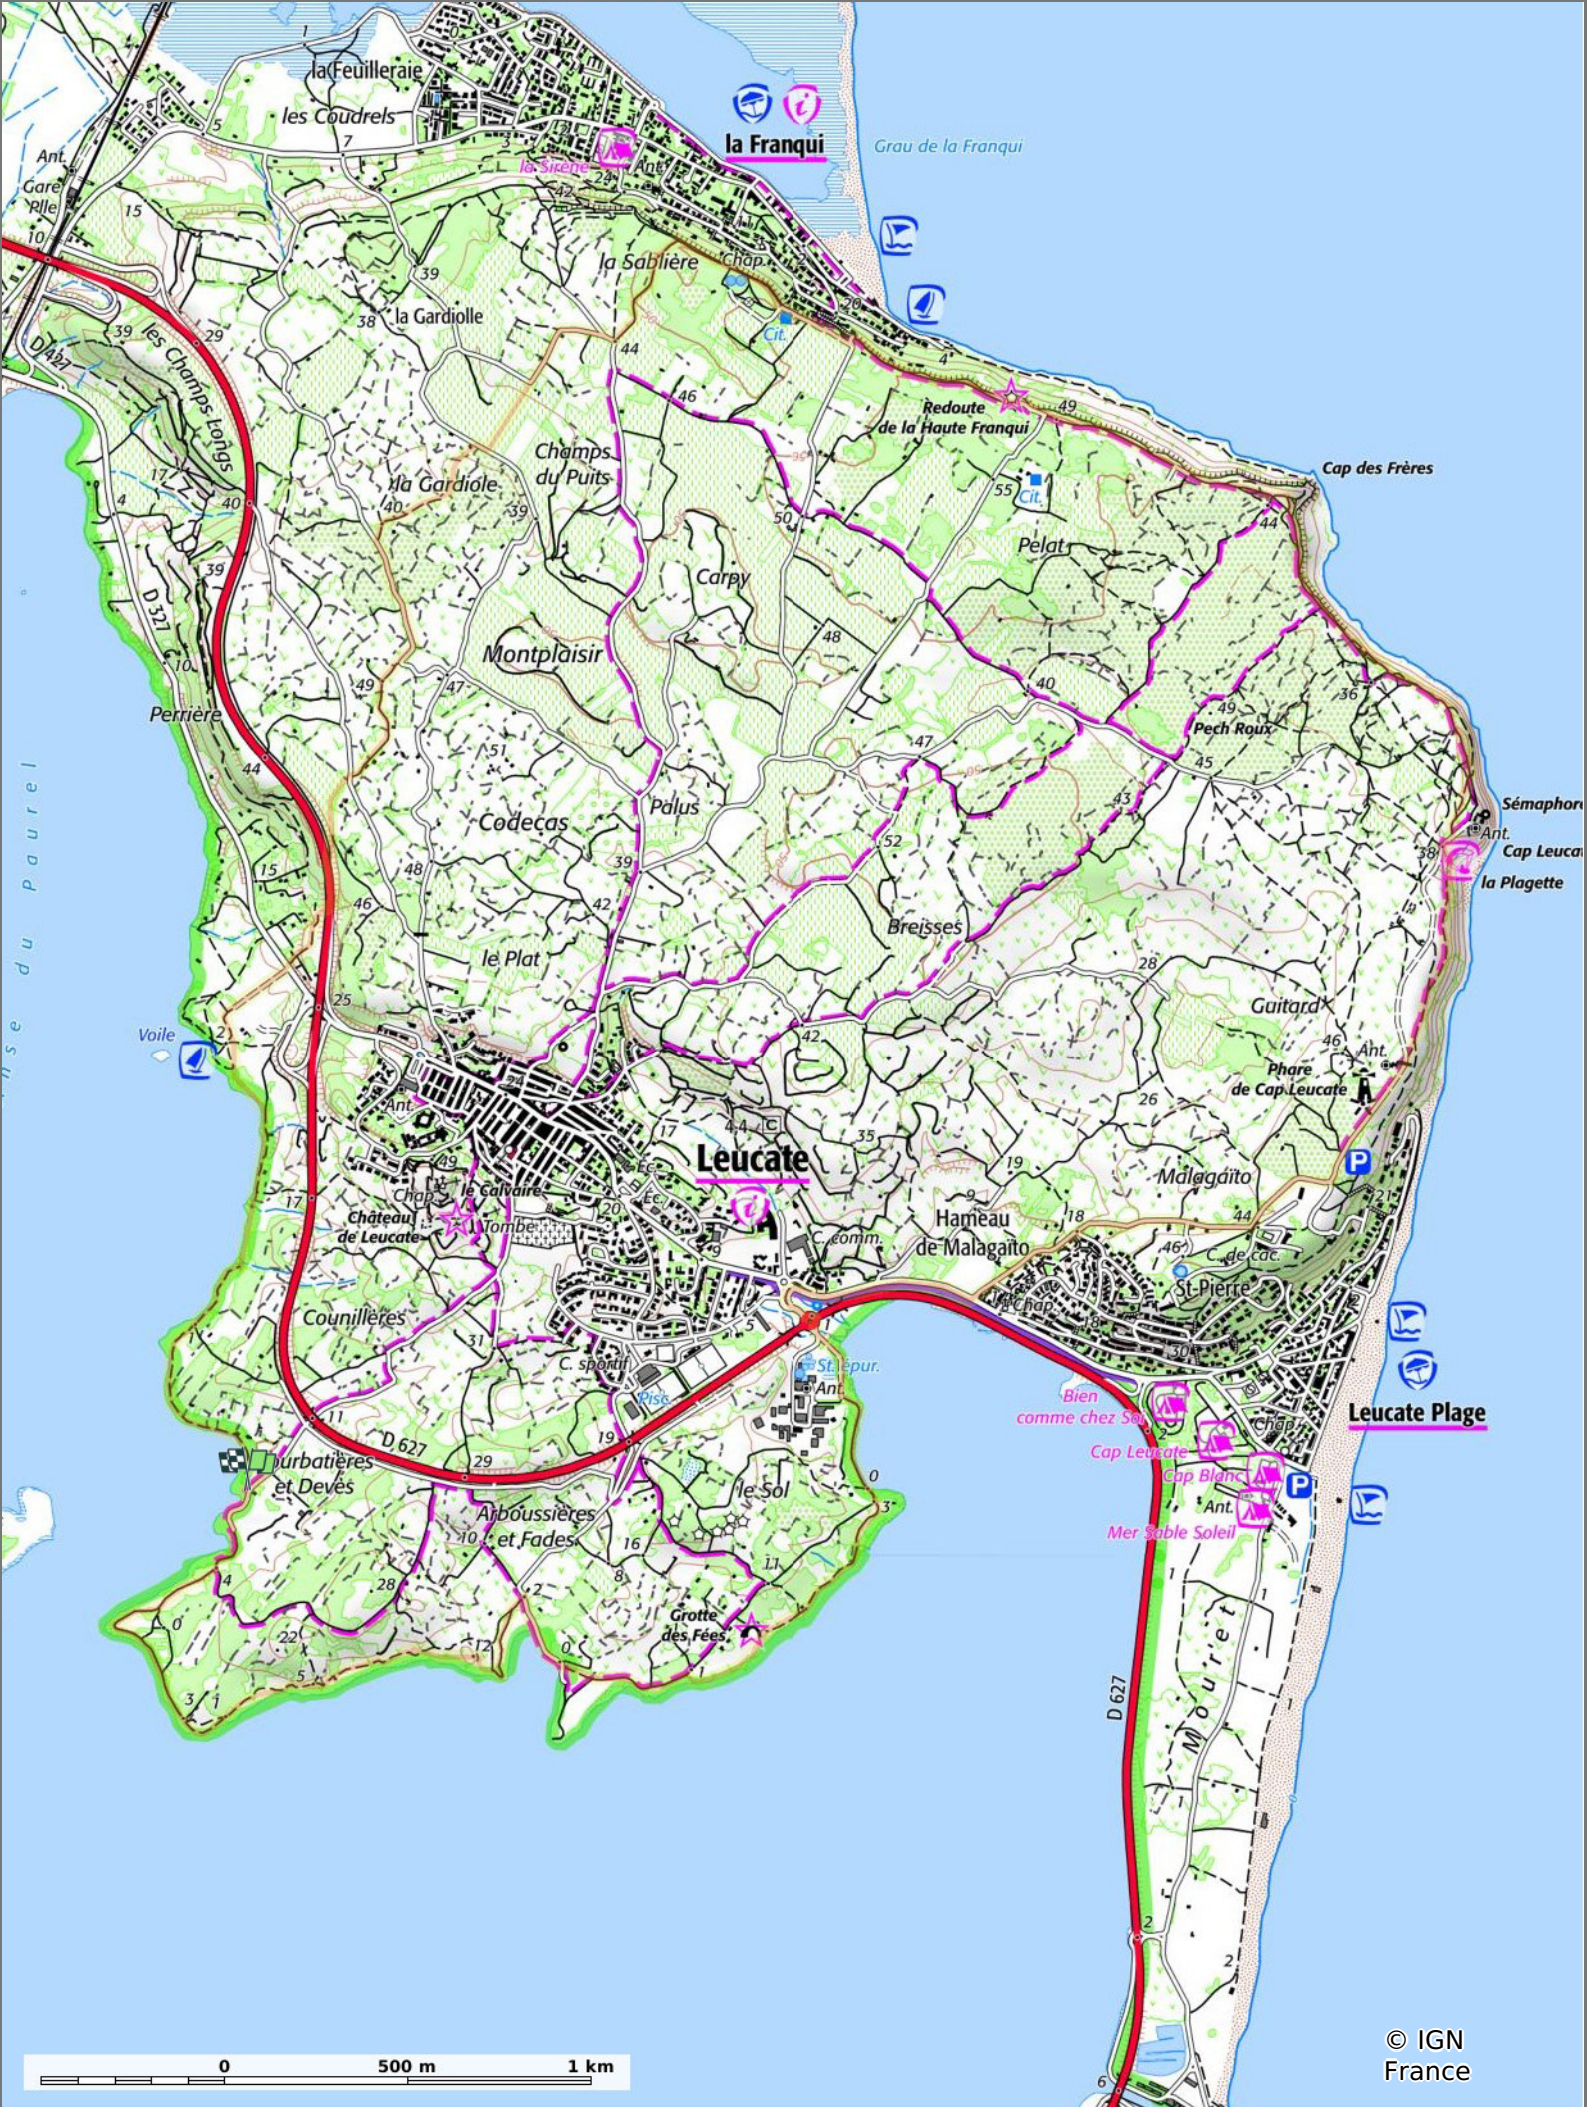

© IGN France

2022-02-13 La Franqui

◊ 14,6 km ↘ -3 m ↗ 53 m ↖ 158 m ↙ 158 m

10/02/2022 - Par jpfabre

🚶 A pied Difficulté: Facile en 3h 50min

■ ↑ > 15%
 ■ ↑ 15% - 10%
 ■ ↑ 10% - 5%
 ■ à plat
 ■ ↓ 5% - 10%
 ■ ↓ 10% - 15%
 ■ ↓ 15% - 30%
 ■ ↓ > 30%

2022-02-13 La Franqui

◊ 14,6 km ↗ -3 m ↘ 53 m ↗ 158 m ↘ 158 m

🚶 A pied Difficulté: Facile en 3h 50min

10/02/2022 - Par jpfabre

© IGN France

© IGN France

2022-02-13 La Franqui
 14,6 km -3 m 53 m 158 m 158 m
 A pied Difficulté: Facile en 3h 50min