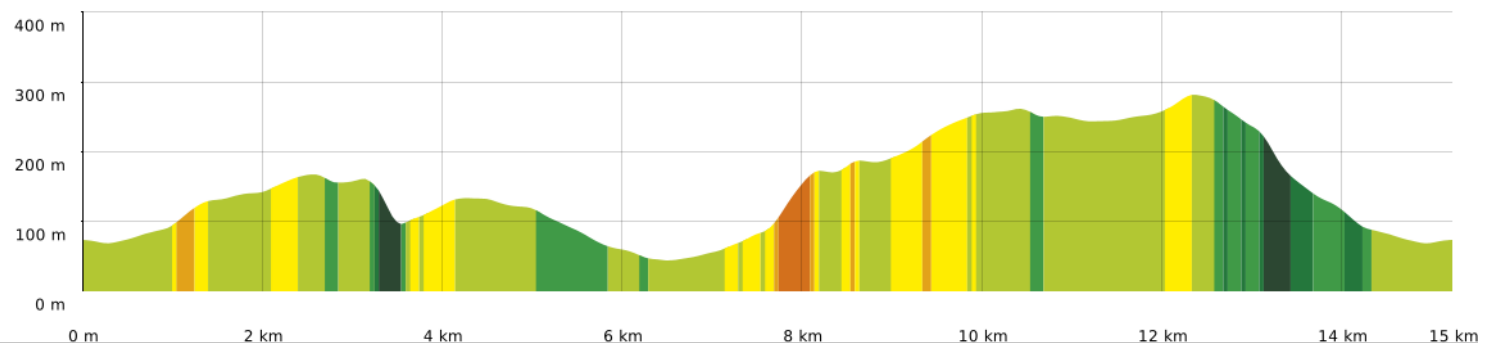

2022-01-06-St Egénie -Le Crès

📏 15,3 km
📏 43 m
📏 283 m
📏 418 m
📏 418 m

🚶 Marche
Difficulté: Moyen en 4h 0min

01/01/2022 - Par jpfabre

GET IT ON

 Download on the

🟠 ↘ > 15%
🟡 ↘ 15% - 10%
🟢 ↘ 10% - 5%
🟢 à plat
🟡 ↗ 5% - 10%
🟠 ↗ 10% - 15%
🟡 ↗ 15% - 30%
🔴 ↗ > 30%

2022-01-06-St Eugénie -Le Crès

📏 15,3 km
📏 43 m
📏 283 m
📏 418 m
📏 418 m

🚶 Marche
Difficulté: Moyen en 4h 0min

01/01/2022 - Par jpfabre

2022-01-06-St Egénie -Le Crès

📏 15,3 km
📏 43 m
📏 283 m
📏 418 m
📏 418 m

🚶 Marche
Difficulté: Moyen en 4h 0min

01/01/2022 - Par jpfabre