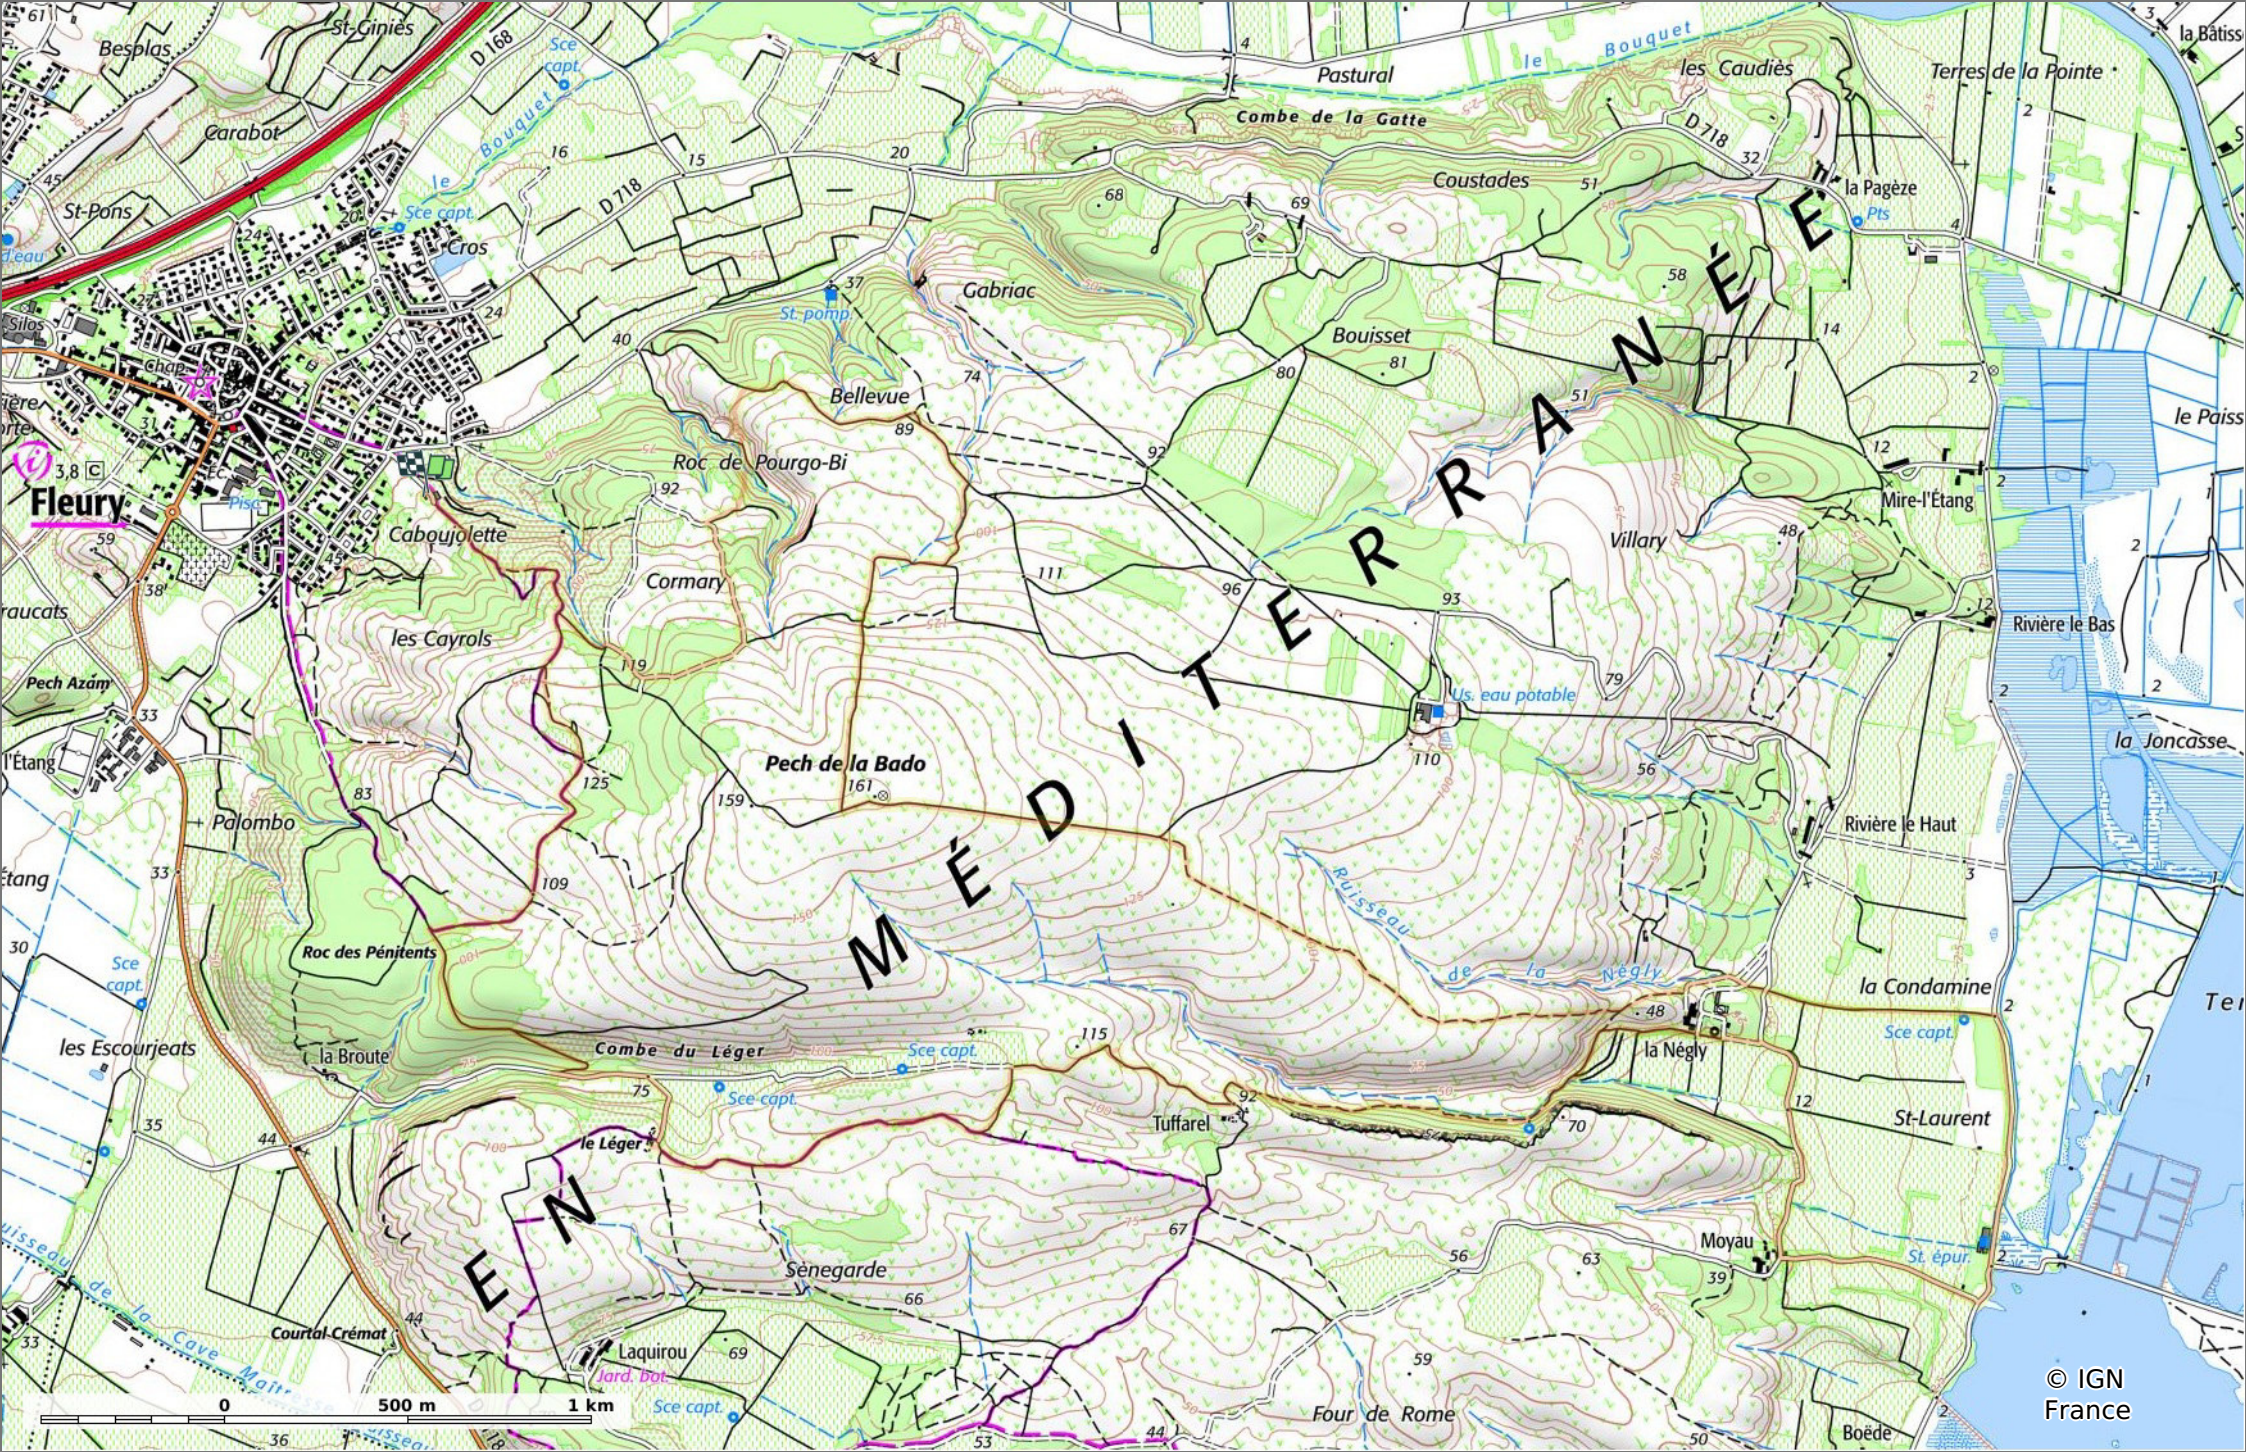

fleury -La Négly

◊ 16,1 km
↕ -1 m
↗ 163 m
↖ 367 m
↘ 365 m

🚶 A pied Difficulté: Facile en 0min

30/12/2021 - Par jpfabre

■ ↘ > 15%
■ ↘ 15% - 10%
■ ↘ 10% - 5%
■ à plat
■ ↗ 5% - 10%
■ ↗ 10% - 15%
■ ↗ 15% - 30%
■ ↗ > 30%

fleury -La Négly

◊ 16,1 km ↕ -1 m ⚓ 163 m ↗ 367 m ↘ 365 m

🚶 A pied Difficulté: Facile en 0min

30/12/2021 - Par jpfabre

Sity Trail
 GET IT ON Google Play Download on the App Store

© IGN France

fleury -La Négly

◊ 16,1 km ↘ -1 m ↗ 163 m ↗ 367 m ↘ 365 m

🚶 A pied Difficulté: Facile en 0min

30/12/2021 - Par jpfabre

Sity Trail
GET IT ON Google Play Download on the App Store

© IGN France