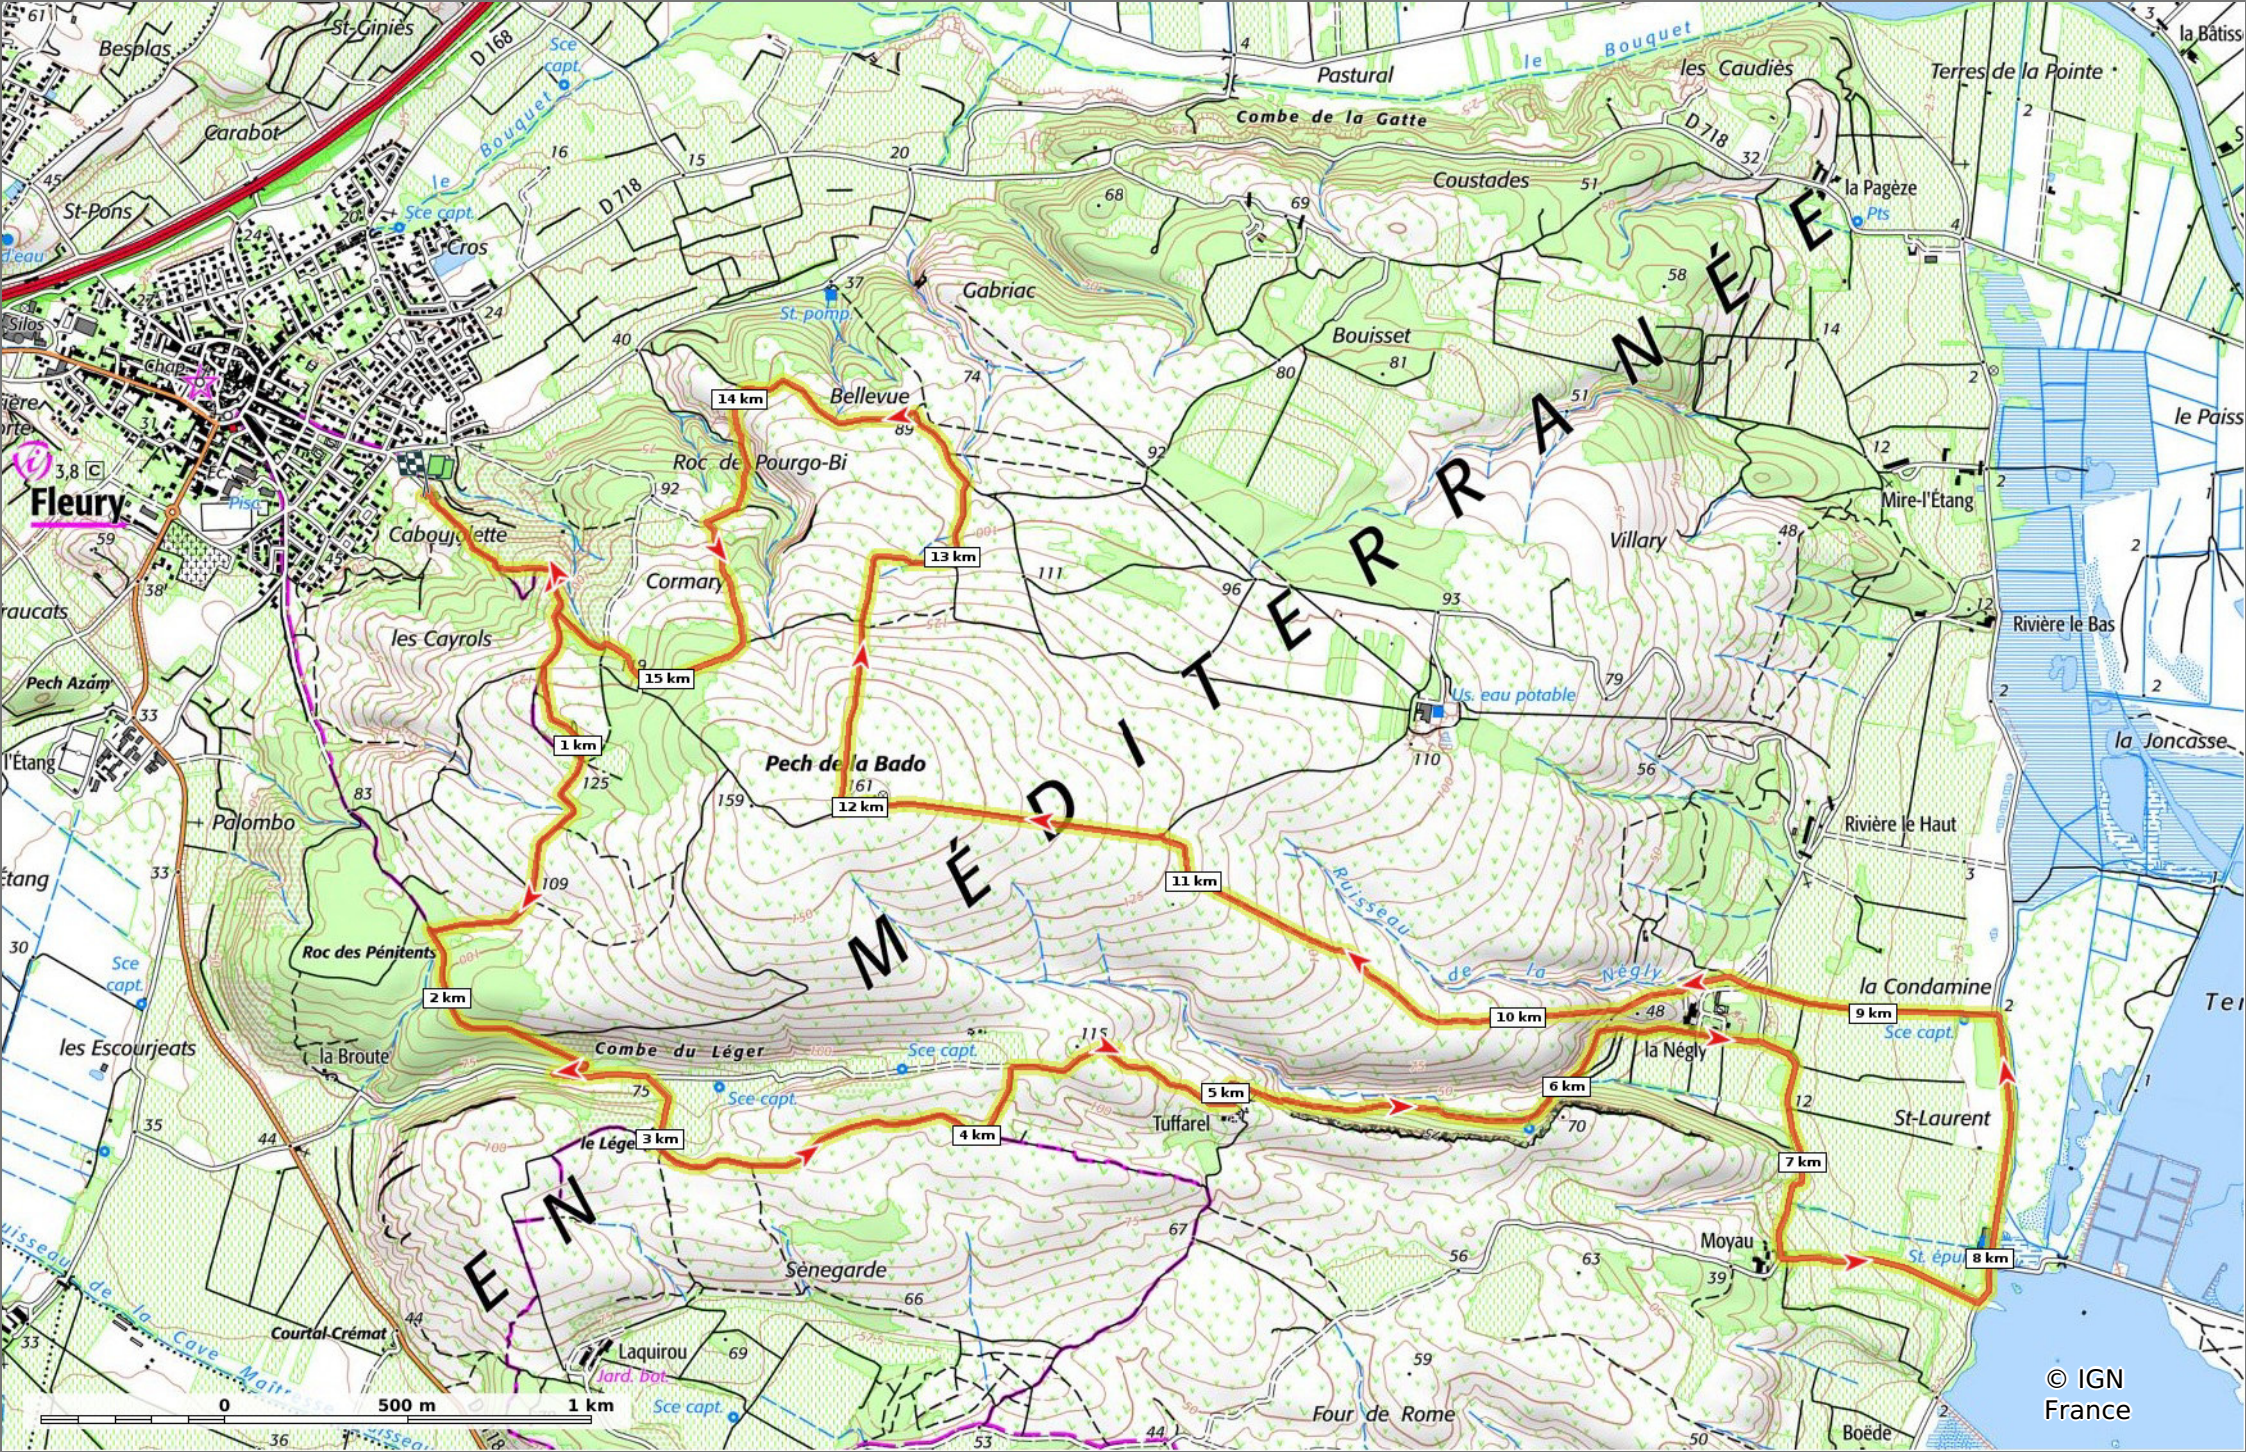

fleury -La Négly

◊ 16,1 km
↕ -1 m
↗ 163 m
↖ 367 m
↘ 365 m

🚶 A pied Difficulté: Facile en 0min

30/12/2021 - Par jpfabre

■ ↘ > 15%
■ ↘ 15% - 10%
■ ↘ 10% - 5%
■ à plat
■ ↗ 5% - 10%
■ ↗ 10% - 15%
■ ↗ 15% - 30%
■ ↗ > 30%

fleury -La Négly

◊ 16,1 km ↕ -1 m ⚓ 163 m ↗ 367 m ↘ 365 m

🚶 A pied Difficulté: Facile en 0min

30/12/2021 - Par jpfabre

Sity Trail
 GET IT ON Google Play Download on the App Store

© IGN France

fleury -La Négly

◊ 16,1 km ↘ -1 m ↗ 163 m ↗ 367 m ↘ 365 m

🚶 A pied Difficulté: Facile en 0min

30/12/2021 - Par jpfabre

Sity Trail
GET IT ON Google Play Download on the App Store

© IGN France