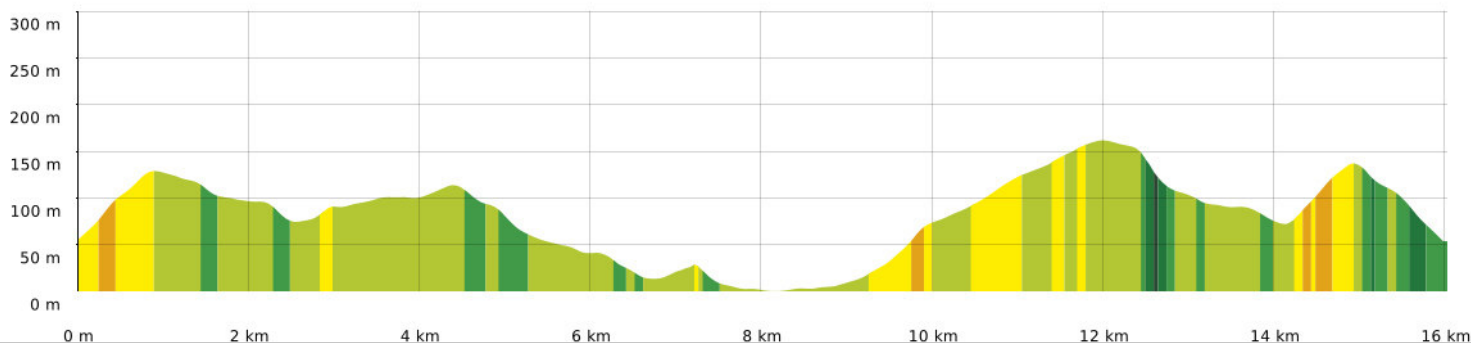

fleury -La Négly

◊ 16,1 km
↕ -1 m
↗ 163 m
↖ 367 m
↘ 365 m

🚶 A pied Difficulté: Facile en 0min

30/12/2021 - Par jpfabre

■ ↘ > 15%
■ ↘ 15% - 10%
■ ↘ 10% - 5%
■ à plat
■ ↗ 5% - 10%
■ ↗ 10% - 15%
■ ↗ 15% - 30%
■ ↗ > 30%

fleury -La Négly

◊ 16,1 km ↕ -1 m ⚓ 163 m ↗ 367 m ↘ 365 m

🚶 A pied Difficulté: Facile en 0min

30/12/2021 - Par jpfabre

Sity Trail
 GET IT ON Google Play Download on the App Store

© IGN France

fleury -La Négly

◊ 16,1 km ↘ -1 m ↗ 163 m ↗ 367 m ↘ 365 m

🚶 A pied Difficulté: Facile en 0min

30/12/2021 - Par jpfabre

Sity Trail
GET IT ON Google Play Download on the App Store

© IGN France