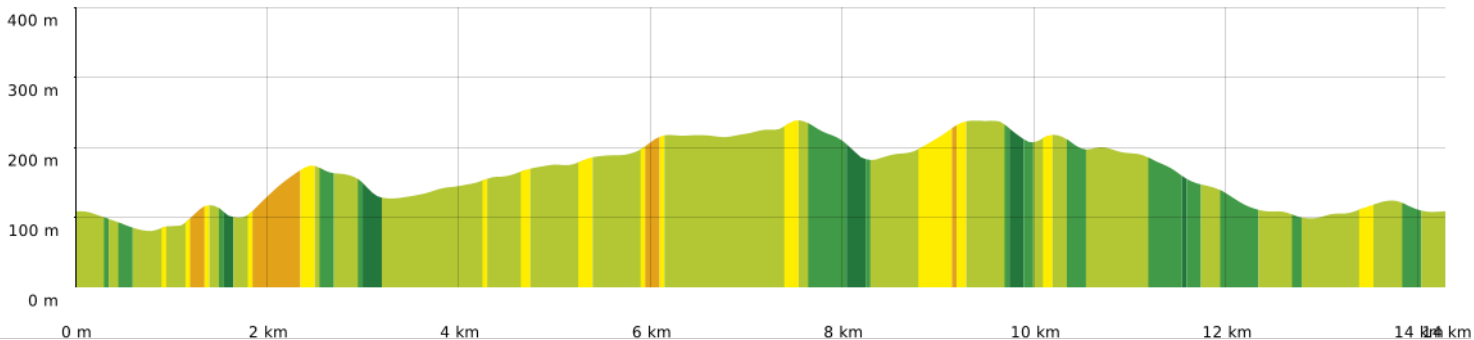

St Martin de Toques - Fontfroide

⬭ 14,3 km
⬆ 79 m
⬆ 242 m
⬆ 354 m
⬆ 354 m

🚶 Marche
Difficulté: Très difficile en 4h 19min

02/10/2021 - Par jpfabre

■ ↘ > 15%
■ ↘ 15% - 10%
■ ↘ 10% - 5%
■ à plat
■ ↗ 5% - 10%
■ ↗ 10% - 15%
■ ↗ 15% - 30%
■ ↗ > 30%

St Martin de Toques - Fontfroide

◊ 14,3 km ↗ 79 m ↘ 242 m ↖ 354 m ↙ 354 m

Marche Difficulté: Très difficile en 4h 19min

02/10/2021 - Par jpfabre

Sity Trail

GET IT ON Google Play Download on the App Store

St Martin de Toques - Fontfroide

◊ 14,3 km
↗ 79 m
↖ 242 m
↗ 354 m
↖ 354 m

🚶 Marche
Difficulté: Très difficile en 4h 19min

02/10/2021 - Par jpfabre